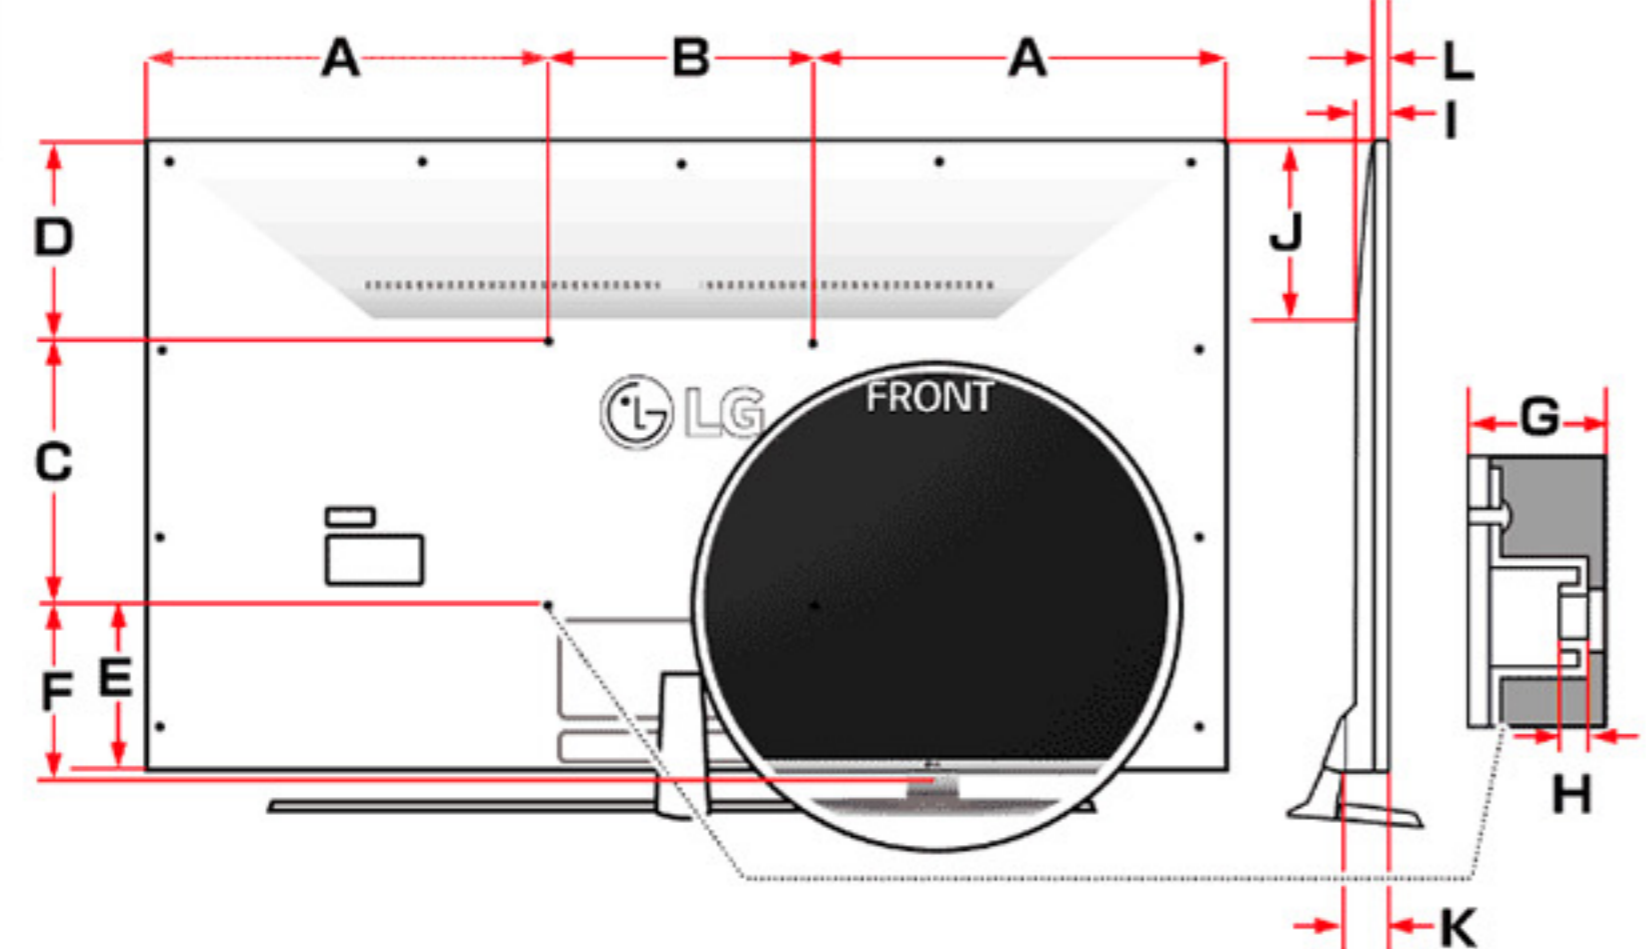

## C6P

背面図 (単位:mm)	55インチ
A	413
B	400
C	200
D	307
E	196
F	255
G	20
H	291
I	471
J	413
K	87.3
L	4.8
M	42.0
N	48.9

## B6P

背面図 (単位:mm)	55インチ	65インチ
A	464	576
B	300	300
C	200	200
D	413	536
E	90	90
F	145	145
G	27	27
H	326	432
I	435	450
J	377	395
K	48.6	48.6
L	46.6	46.6
M	4.6	4.6

## UH8500

背面図 (単位:mm)	55インチ	65インチ
A	469.9	579.7
B	300	300
C	300	300
D	226.3	349.8
E	190	190.2
F	194.5	194.7
G	16	16.6
H	35.1	36.3
I	591.5	715.0
J	51.5	52.7
K	10.8	11.2

## UH7700

背面図 (単位:mm)	49インチ	55インチ	60インチ
A	401	470	524
B	300	300	300
C	300	300	300
D	151	227	289
E	184	184	184
F	189	189	189
G	16	16.6	16.6
H	3	4	4
I	39.3	39.3	41.8
J	142	219	281
K	53.8	53.8	56.3
L	18.6	18.6	21.4