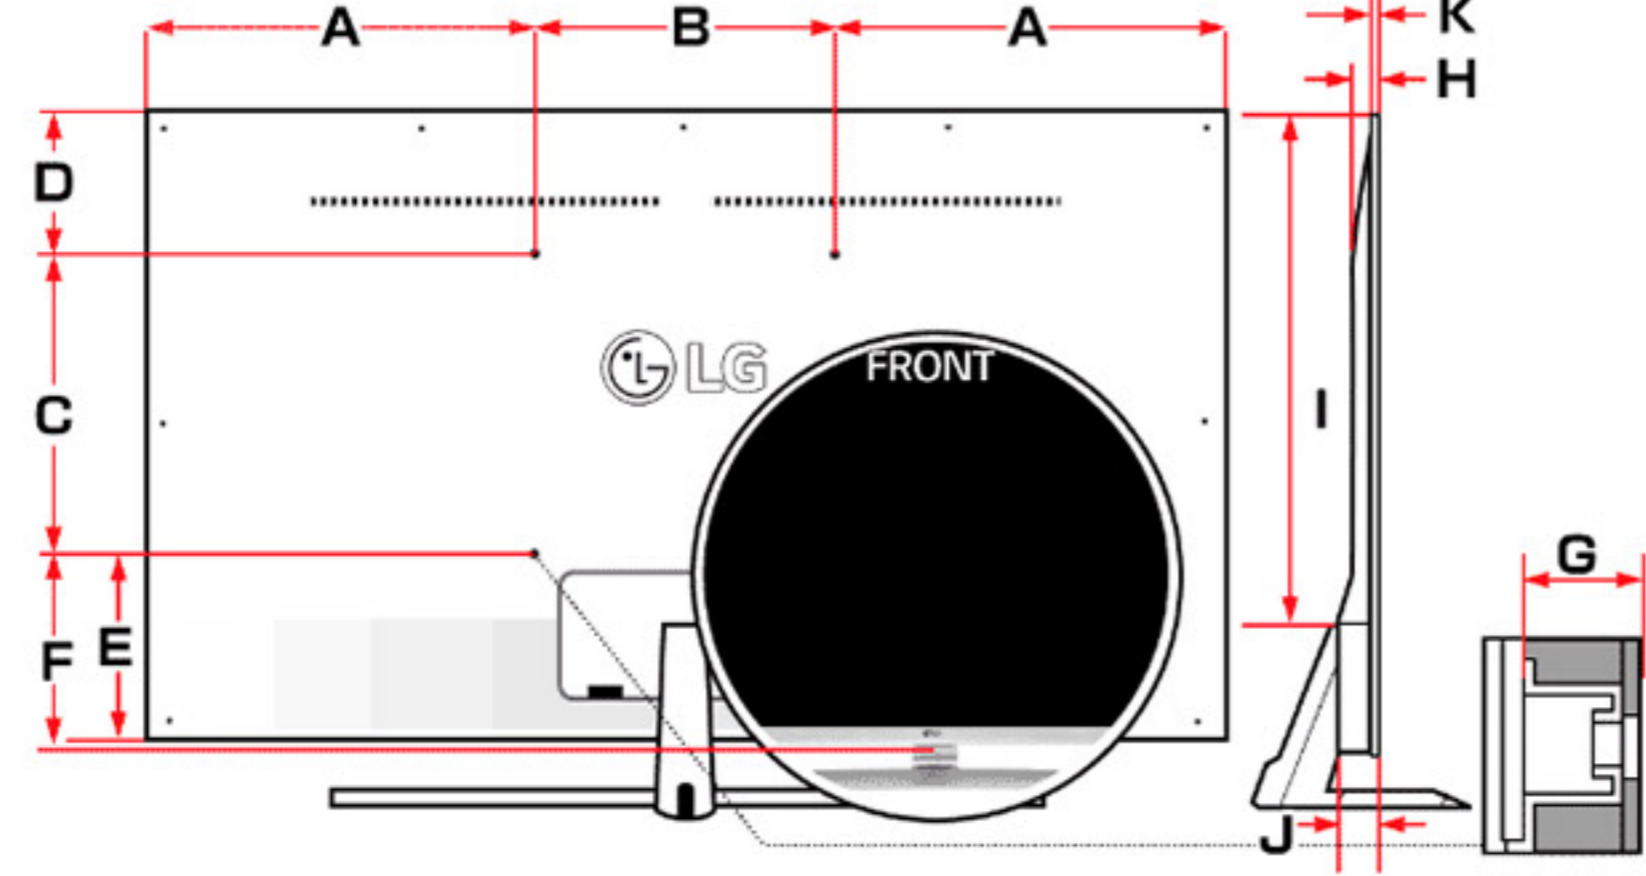

## E6P

背面図 (単位:mm)	55インチ	65インチ
A	418	531
B	400	400
C	200	200
D	484	610
E	83	63
F	30.4	30.4
G	459	582
H	44.5	44.5
I	6.5	6.5
J	56.7	56.7

## C6P

背面図 (単位:mm)	55インチ
A	413
B	400
C	200
D	307
E	196
F	255
G	20
H	291
I	471
J	413
K	87.3
L	4.8
M	42.0
N	48.9

## B6P

背面図 (単位:mm)	55インチ	65インチ
A	464	576
B	300	300
C	200	200
D	413	536
E	90	90
F	145	145
G	27	27
H	326	432
I	435	450
J	377	395
K	48.6	48.6
L	46.6	46.6
M	4.6	4.6

## UH8500

背面図 (単位:mm)	55インチ	65インチ
A	469.9	579.7
B	300	300
C	300	300
D	226.3	349.8
E	190	190.2
F	194.5	194.7
G	16	16.6
H	35.1	36.3
I	591.5	715.0
J	51.5	52.7
K	10.8	11.2