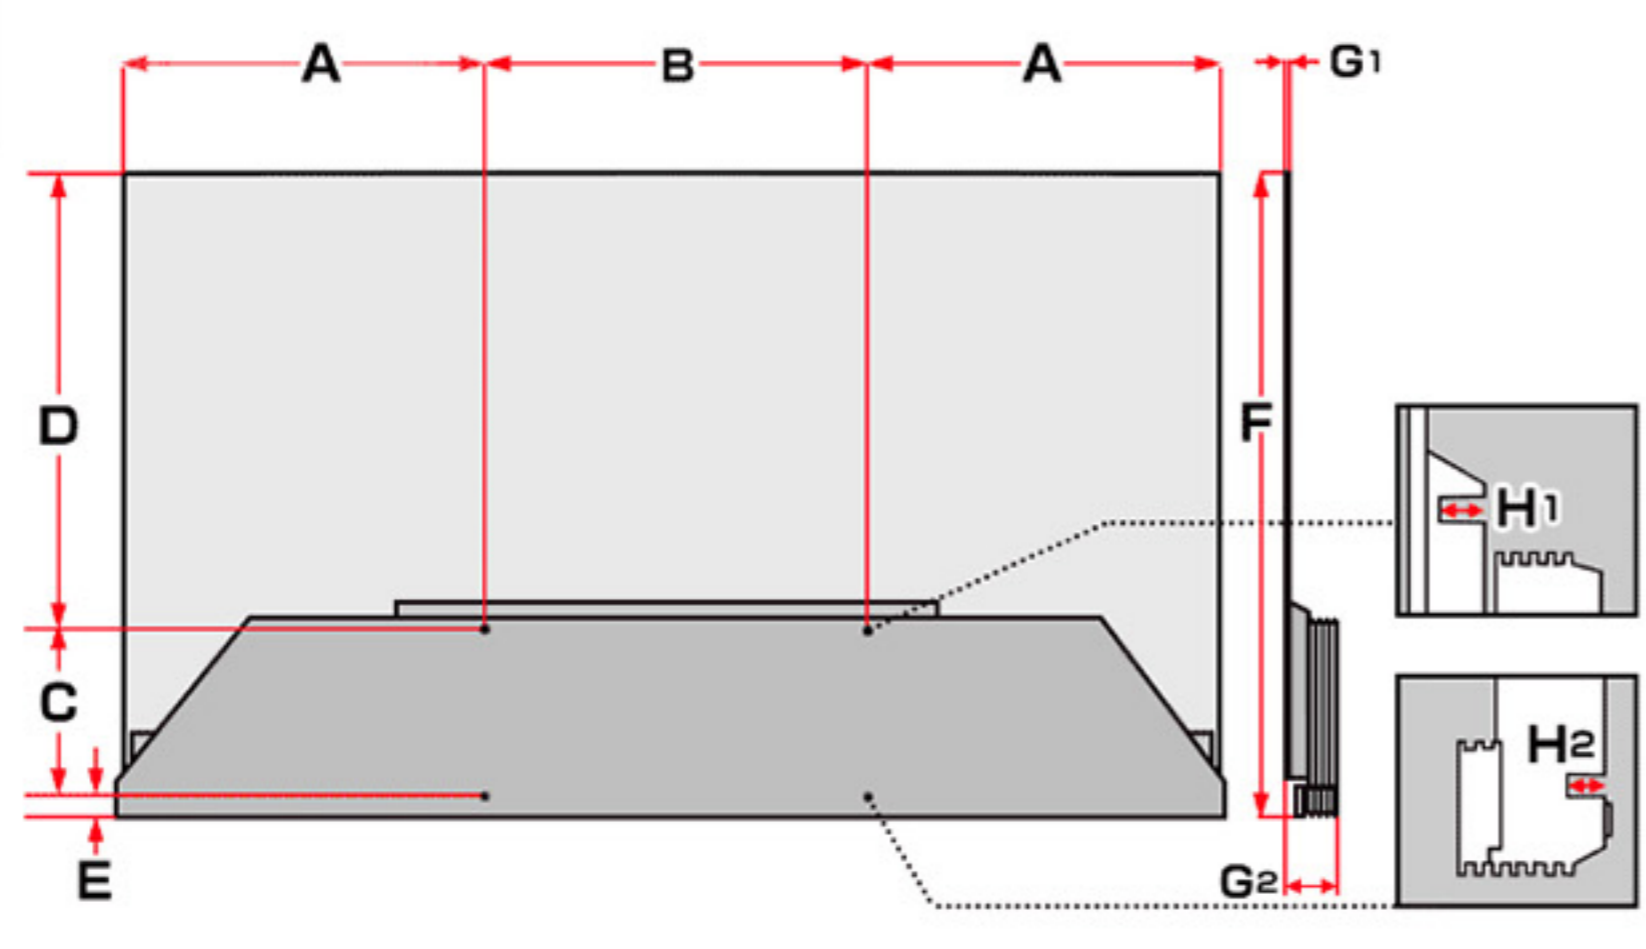

以下の製品は、VESA規格に対応しております。本製品の壁掛け設置の際には、別売品の推奨壁掛けユニットをご利用ください。壁掛け設置については、販売店または工事専門業者にご相談ください。工事専門業者以外は取り付け工事および再設置や移動、取り外しを行わないでください。工事の不備により、落下やけがの原因となります。

製品カタログおよび各製品ページに記載されている【テレビスタンドを含まない高さ】は、前面下部の突出部を含んだ数値になります。背面には突出部がないため、前面と背面で【テレビスタンドを含まない高さ】が異なります。ご了承ください。

## G6P

背面図 (単位:mm)	77インチ
A	567
B	600
C	300
D	732
E	35
F	1067
G1	8.4
G2	32.9
H1	18.5
H2	15

## E6P

背面図 (単位:mm)	55インチ	65インチ
A	418	531
B	400	400
C	200	200
D	484	610
E	83	63
F	30.4	30.4
G	459	582
H	44.5	44.5
I	6.5	6.5
J	56.7	56.7

## B6P

背面図 (単位:mm)	55インチ	65インチ
A	464	576
B	300	300
C	200	200
D	413	536
E	90	90
F	145	145
G	27	27
H	326	432
I	435	450
J	377	395
K	48.6	48.6
L	46.6	46.6
M	4.6	4.6