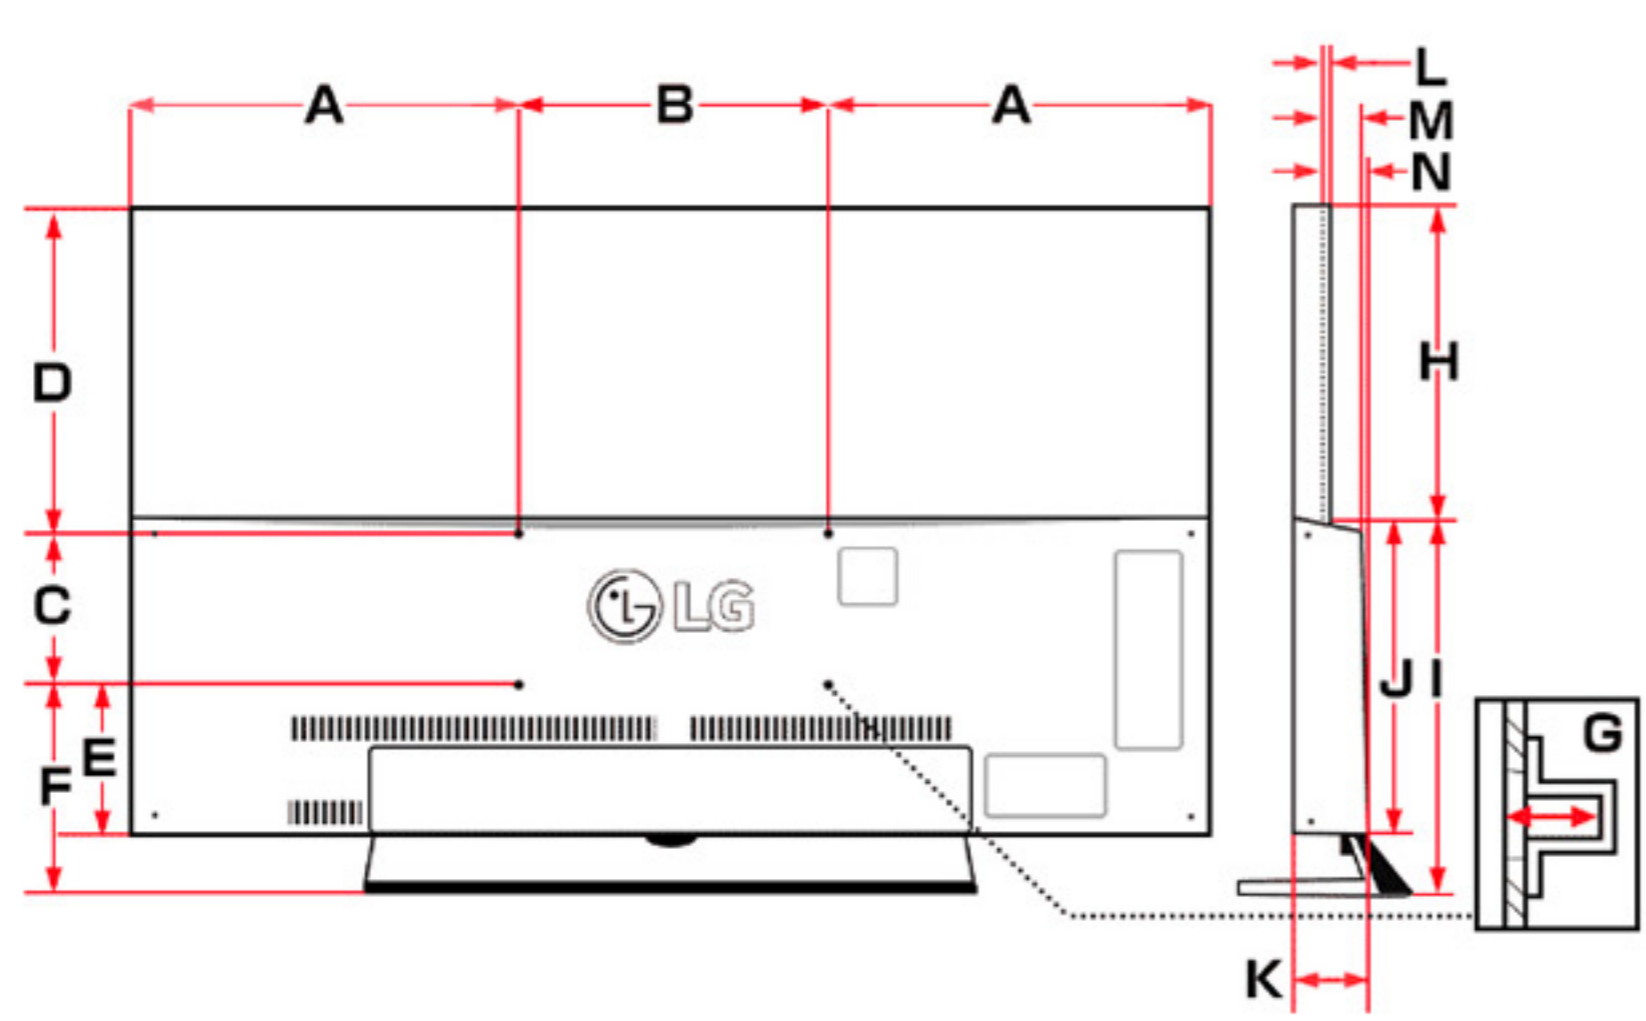

## G6P

背面図 (単位:mm)	77インチ
A	567
B	600
C	300
D	732
E	35
F	1067
G1	8.4
G2	32.9
H1	18.5
H2	15

## E6P

背面図 (単位:mm)	55インチ	65インチ
A	418	531
B	400	400
C	200	200
D	484	610
E	83	63
F	30.4	30.4
G	459	582
H	44.5	44.5
I	6.5	6.5
J	56.7	56.7

## C6P

背面図 (単位:mm)	55インチ
A	413
B	400
C	200
D	307
E	196
F	255
G	20
H	291
I	471
J	413
K	87.3
L	4.8
M	42.0
N	48.9

## B6P

背面図 (単位:mm)	55インチ	65インチ
A	464	576
B	300	300
C	200	200
D	413	536
E	90	90
F	145	145
G	27	27
H	326	432
I	435	450
J	377	395
K	48.6	48.6
L	46.6	46.6
M	4.6	4.6