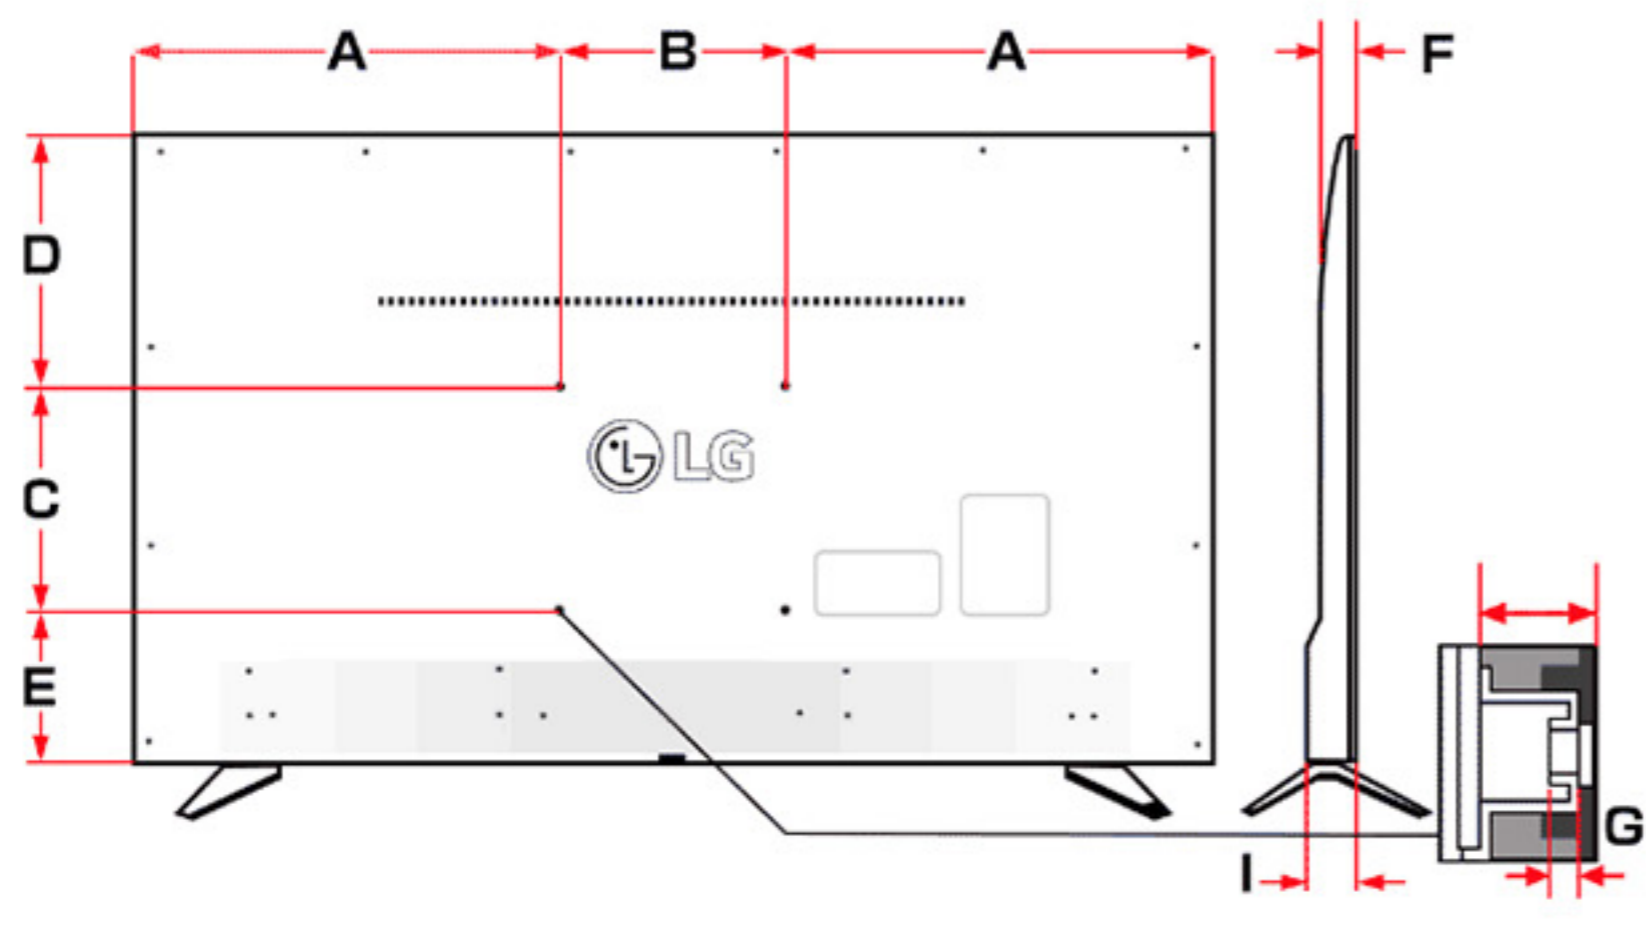

## B6P

背面図 (単位:mm)	55インチ	65インチ
A	464	576
B	300	300
C	200	200
D	413	536
E	90	90
F	145	145
G	27	27
H	326	432
I	435	450
J	377	395
K	48.6	48.6
L	46.6	46.6
M	4.6	4.6

## UH8500

背面図 (単位:mm)	55インチ	65インチ
A	469.9	579.7
B	300	300
C	300	300
D	226.3	349.8
E	190	190.2
F	194.5	194.7
G	16	16.6
H	35.1	36.3
I	591.5	715.0
J	51.5	52.7
K	10.8	11.2

## UH7700

背面図 (単位:mm)	49インチ	55インチ	60インチ
A	401	470	524
B	300	300	300
C	300	300	300
D	151	227	289
E	184	184	184
F	189	189	189
G	16	16.6	16.6
H	3	4	4
I	39.3	39.3	41.8
J	142	219	281
K	53.8	53.8	56.3
L	18.6	18.6	21.4

## UH7500

背面図 (単位:mm)	43インチ	49インチ	55インチ	60インチ
A	386	402	470	524
B	200	300	300	300
C	200	300	300	300
D	172	153	237	266
E	205	199	189	222
F	35.1	35.1	35.3	36.2
G	3.4	3.4	3.4	3.4
H	15.9	15.9	16.1	16.5
I	51.0	51.0	51.2	51.9