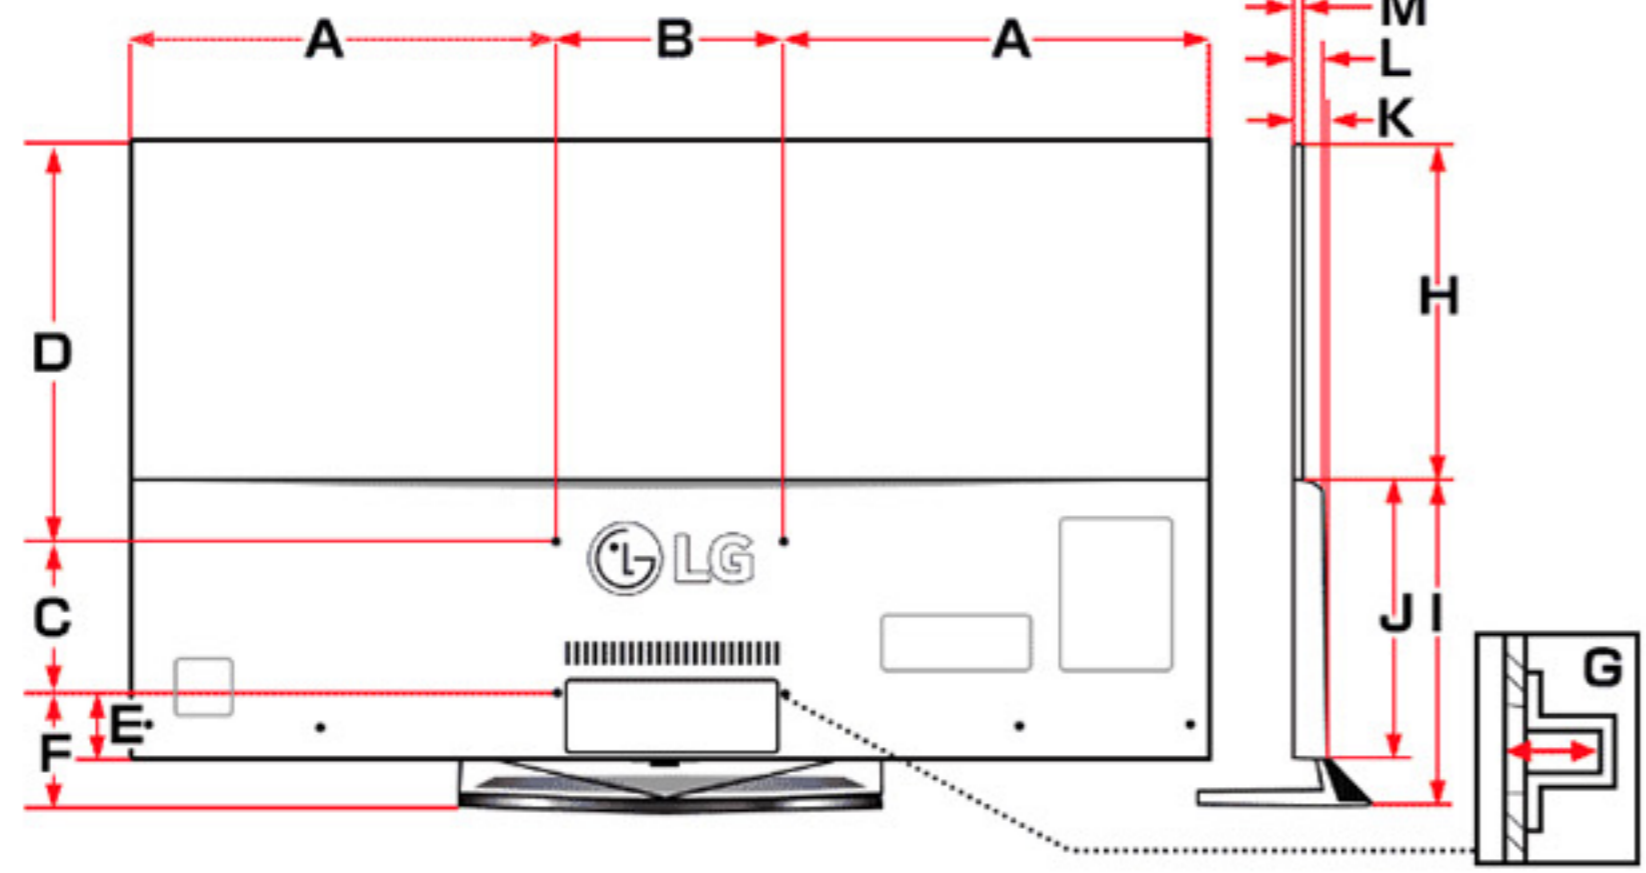

## G6P

背面図 (単位:mm)	77インチ
A	567
B	600
C	300
D	732
E	35
F	1067
G1	8.4
G2	32.9
H1	18.5
H2	15

## E6P

背面図 (単位:mm)	55インチ	65インチ
A	418	531
B	400	400
C	200	200
D	484	610
E	83	63
F	30.4	30.4
G	459	582
H	44.5	44.5
I	6.5	6.5
J	56.7	56.7

## C6P

背面図 (単位:mm)	55インチ
A	413
B	400
C	200
D	307
E	196
F	255
G	20
H	291
I	471
J	413
K	87.3
L	4.8
M	42.0
N	48.9

## B6P

背面図 (単位:mm)	55インチ	65インチ
A	464	576
B	300	300
C	200	200
D	413	536
E	90	90
F	145	145
G	27	27
H	326	432
I	435	450
J	377	395
K	48.6	48.6
L	46.6	46.6
M	4.6	4.6