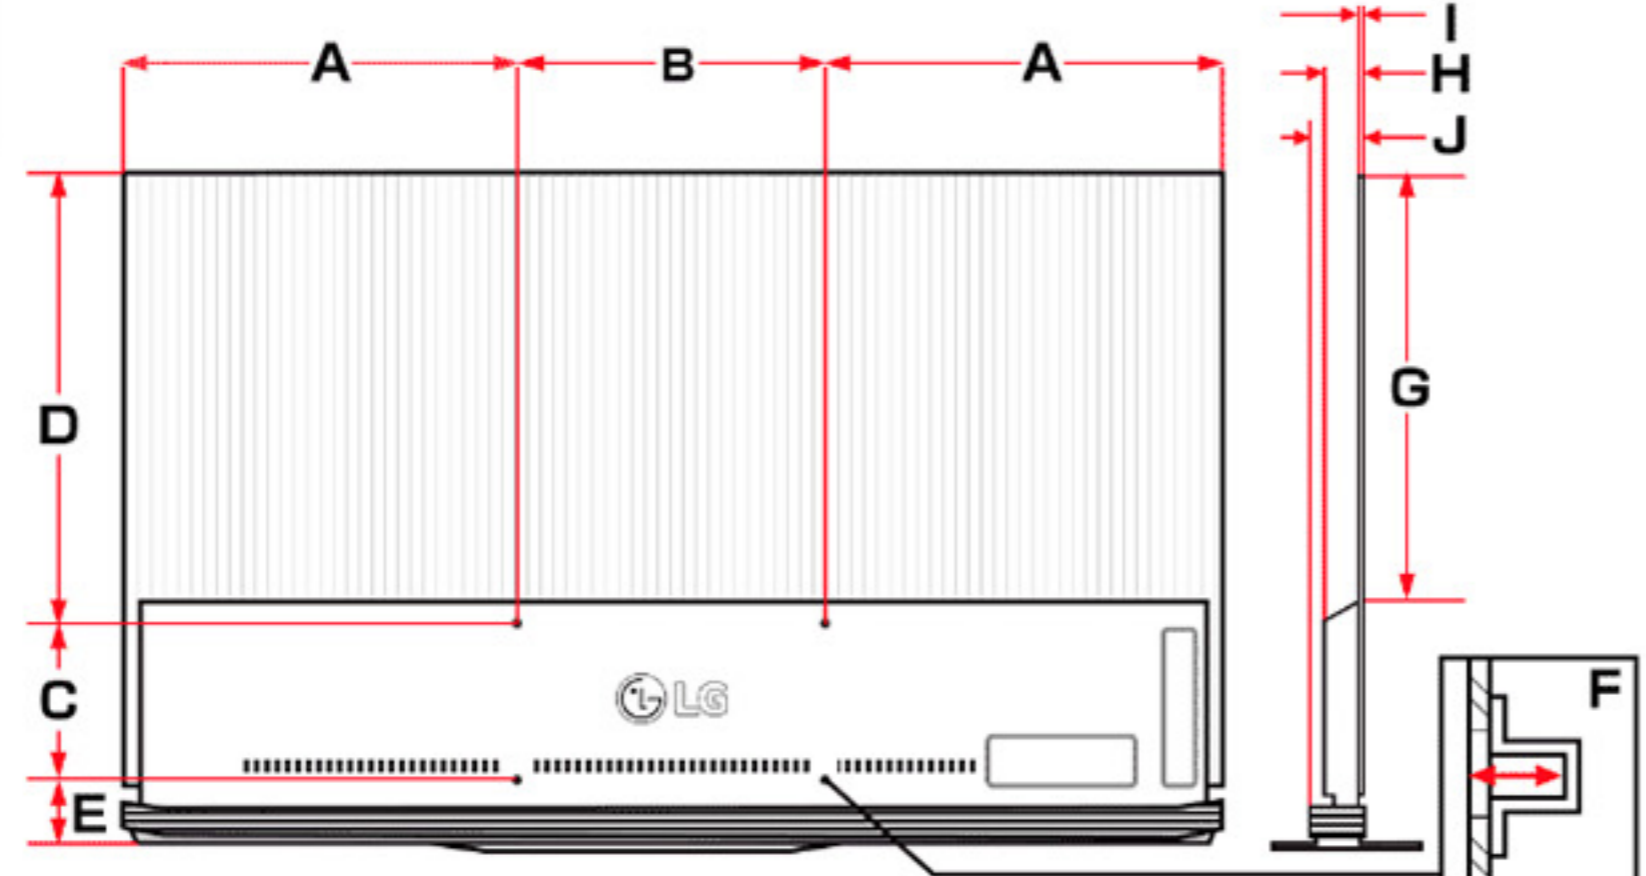

## G6P

背面図 (単位:mm)	77インチ
A	567
B	600
C	300
D	732
E	35
F	1067
G1	8.4
G2	32.9
H1	18.5
H2	15

## E6P

背面図 (単位:mm)	55インチ	65インチ
A	418	531
B	400	400
C	200	200
D	484	610
E	83	63
F	30.4	30.4
G	459	582
H	44.5	44.5
I	6.5	6.5
J	56.7	56.7

## C6P

背面図 (単位:mm)	55インチ
A	413
B	400
C	200
D	307
E	196
F	255
G	20
H	291
I	471
J	413
K	87.3
L	4.8
M	42.0
N	48.9

## B6P

背面図 (単位:mm)	55インチ	65インチ
A	464	576
B	300	300
C	200	200
D	413	536
E	90	90
F	145	145
G	27	27
H	326	432
I	435	450
J	377	395
K	48.6	48.6
L	46.6	46.6
M	4.6	4.6