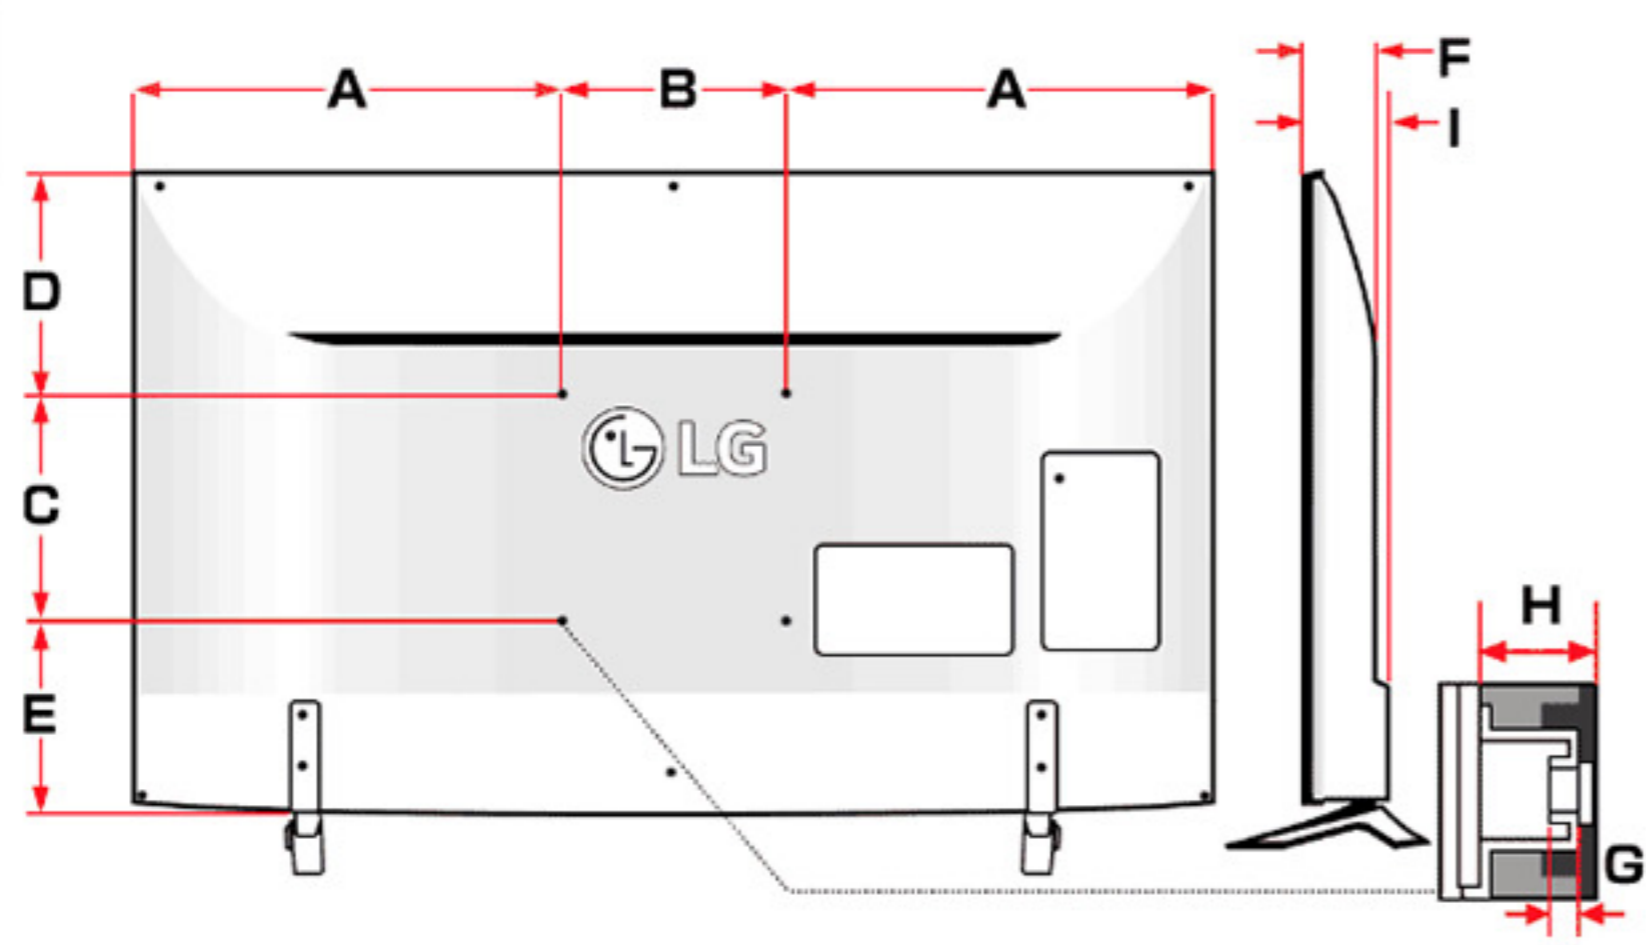

## UH7700

背面図 (単位:mm)	49インチ	55インチ	60インチ
A	401	470	524
B	300	300	300
C	300	300	300
D	151	227	289
E	184	184	184
F	189	189	189
G	16	16.6	16.6
H	3	4	4
I	39.3	39.3	41.8
J	142	219	281
K	53.8	53.8	56.3
L	18.6	18.6	21.4

## UH7500

背面図 (単位:mm)	43インチ	49インチ	55インチ	60インチ
A	386	402	470	524
B	200	300	300	300
C	200	300	300	300
D	172	153	237	266
E	205	199	189	222
F	35.1	35.1	35.3	36.2
G	3.4	3.4	3.4	3.4
H	15.9	15.9	16.1	16.5
I	51.0	51.0	51.2	51.9

## UH6500

背面図 (単位:mm)	43インチ	49インチ	55インチ
A	387	403	470
B	200	300	300
C	200	300	300
D	167	156	231
E	200	184	185
F	205	190	190
G	3.6	3.6	3.9
H	21.2	21.2	16.3
I	69.1	69.1	40.4
J	167	156	231
K	77.2	77.2	60.9
L	24.5	24.5	20.0

## UH6100

背面図 (単位:mm)	43インチ	49インチ
A	387.5	404
B	200	300
C	200	300
D	196.3	193
E	187	163.9
F	69.5	69.5
G	6.5	6.5
H	21.5	21.5
I	81.5	81.5