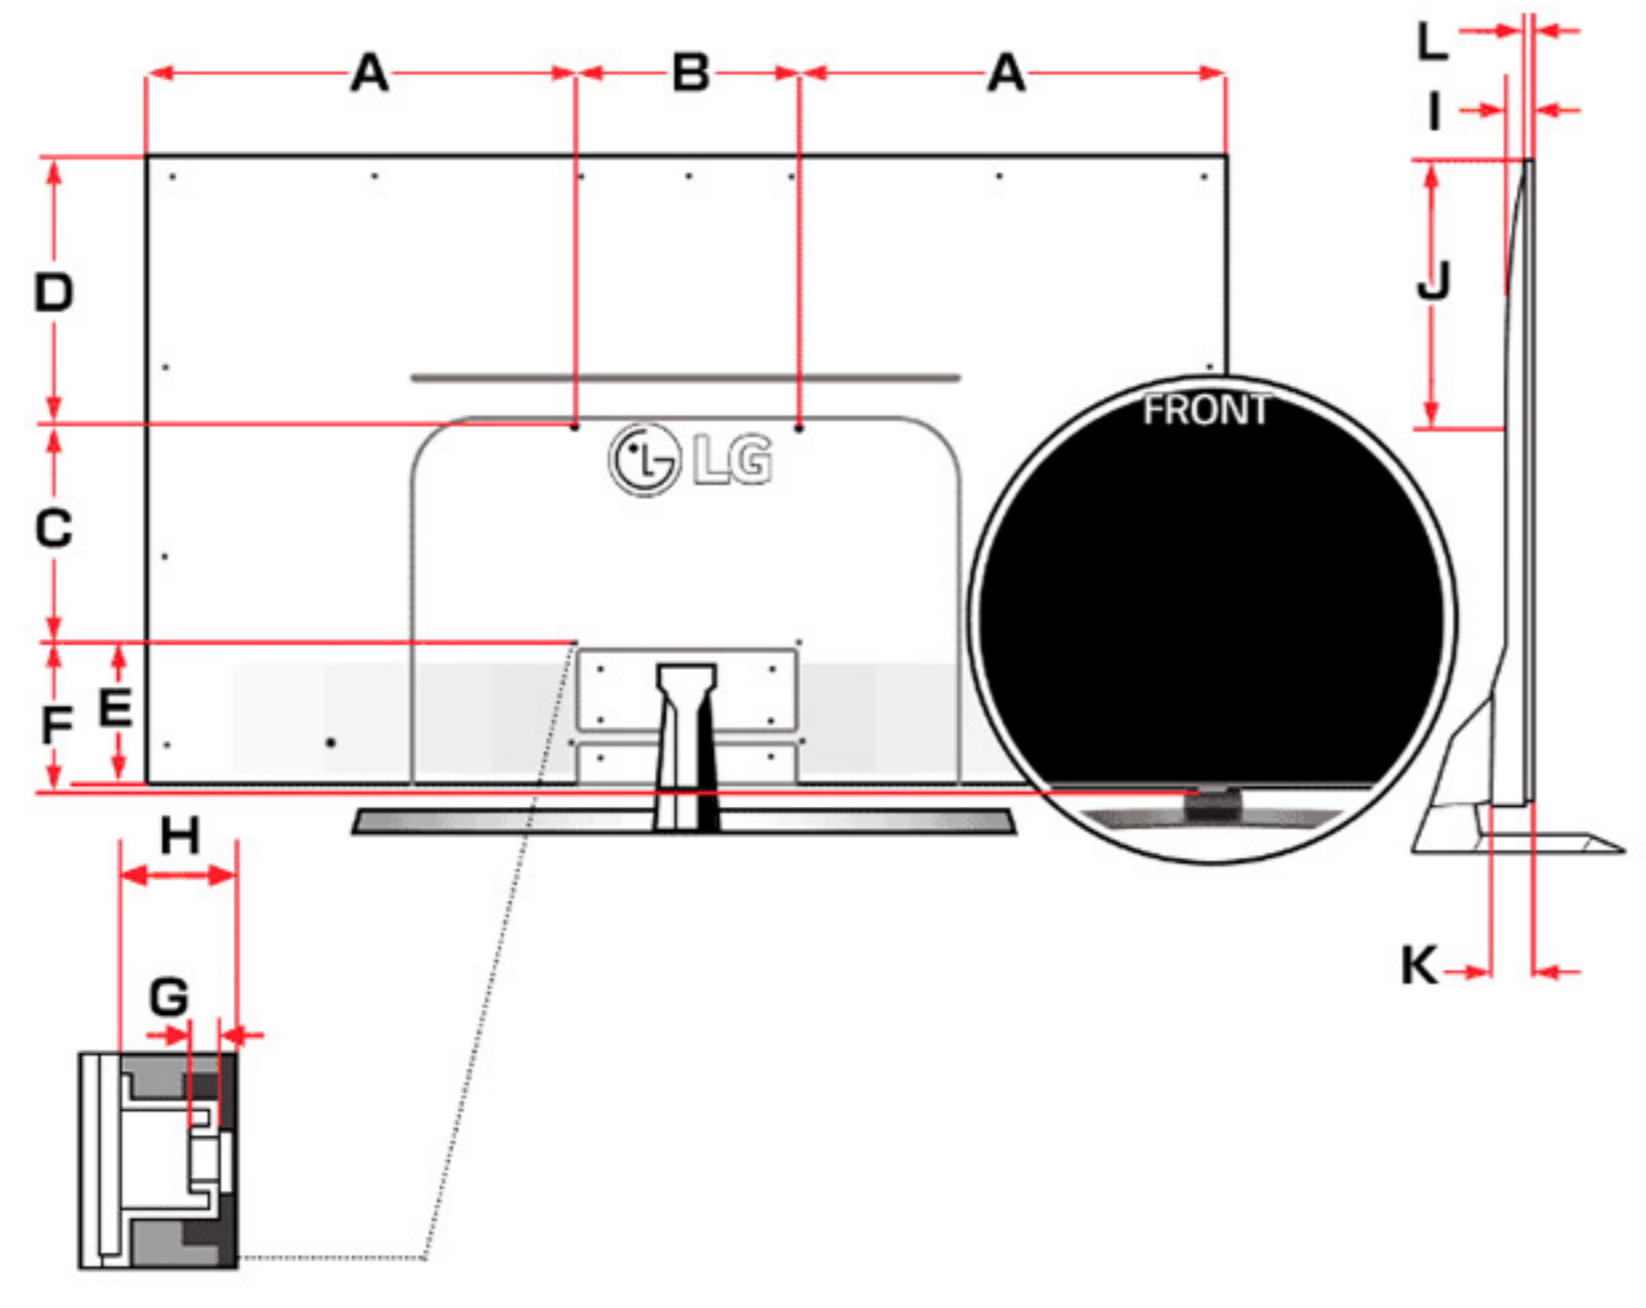

UH6500

背面図 (単位:mm)	43インチ	49インチ	55インチ
A	387	403	470
B	200	300	300
C	200	300	300
D	167	156	231
E	200	184	185
F	205	190	190
G	3.6	3.6	3.9
H	21.2	21.2	16.3
I	69.1	69.1	40.4
J	167	156	231
K	77.2	77.2	60.9
L	24.5	24.5	20.0