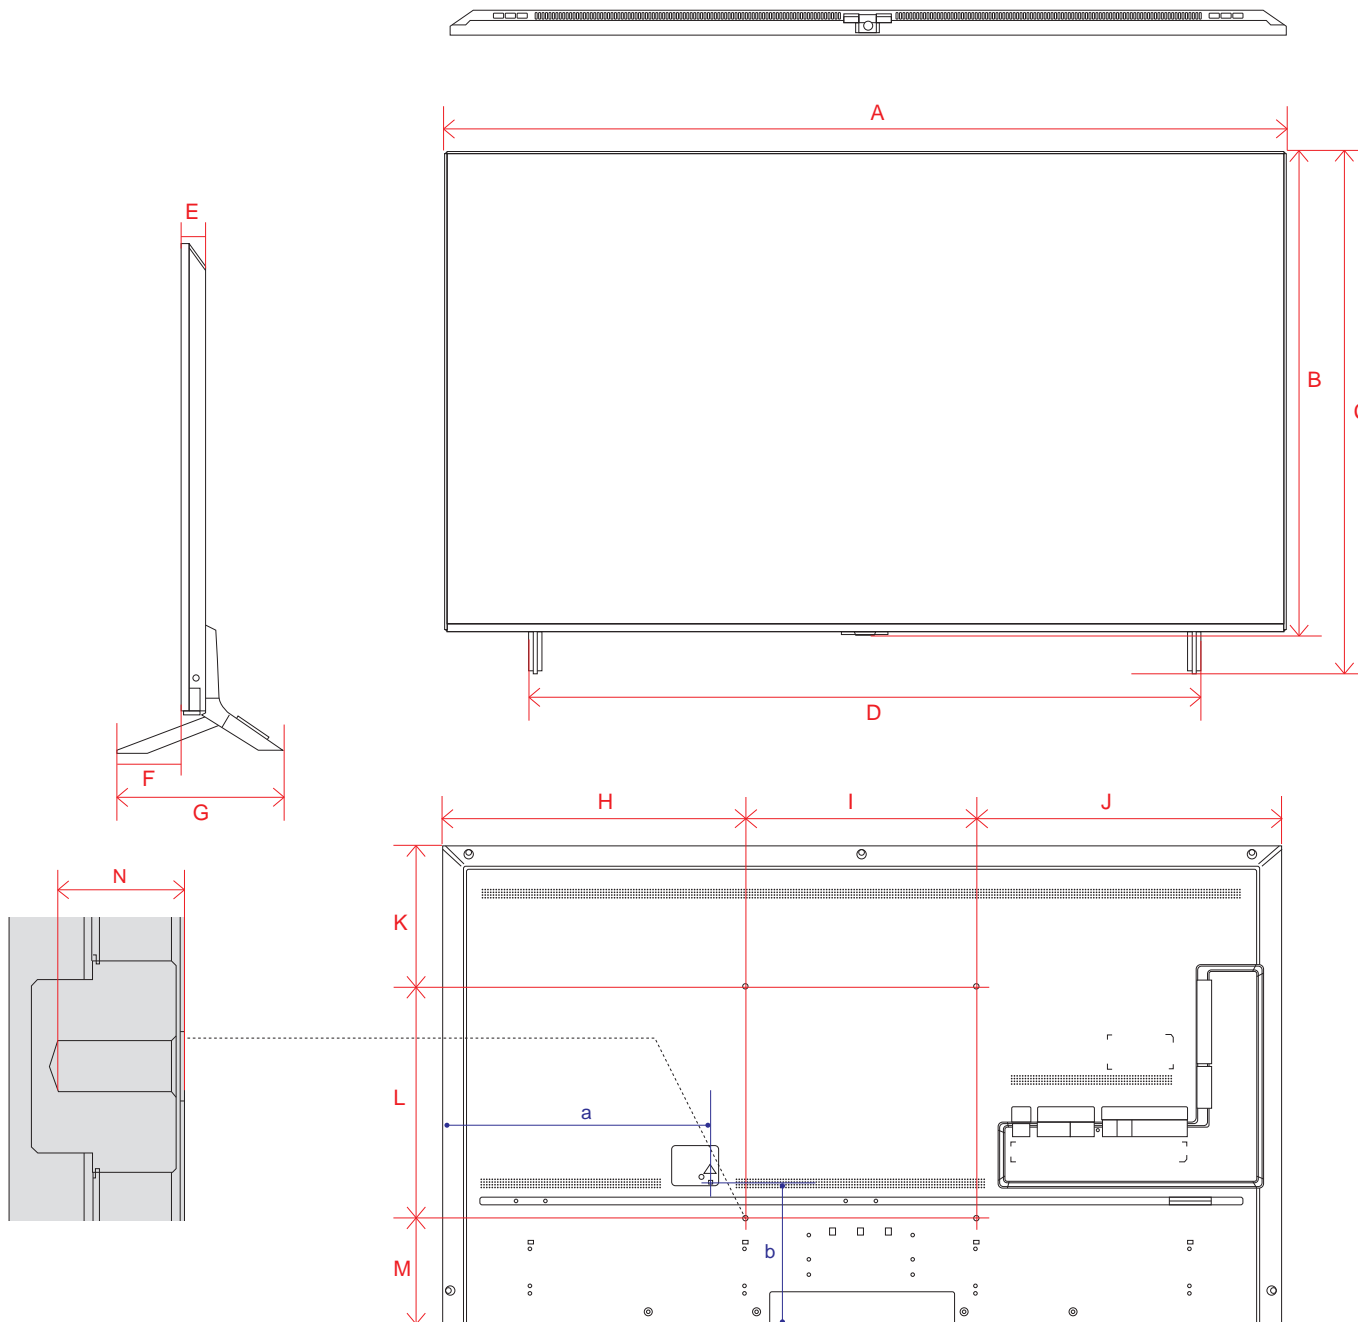

QNED85 (86・75・65・55)

単位 (cm) A~M 長さ	55V	65V	75V	86V
A	123.3	145.2	167.3	192.5
B	71.6	83.9	96.3	110.5
C	77.9	90.4	102.7	116.5
D	110.5	116.5	134.8	153.2
E	4.55	4.49	4.49	4.61
F	9.5	11.3	14.1	14.1
G	25.7	29.5	35.9	35.9
H	46.7	52.6	63.7	66.2
I	30.0	40.0	40.0	60.0
J	46.7	52.6	63.7	66.2
K	16.6	24.7	31.3	44.1
L	30.0	40.0	40.0	40.0
M	24.9	19.1	25.0	26.4

単位 (cm) 深さ	55V	65V	75V	86V
N	1.39	1.40	1.41	1.29

電源コネクタ位置

単位 (cm) 長さ	55V	65V	75V	86V
a	41.2	46.6	58.5	61.2
b	21.9	24.6	24.3	25.5

※電源ケーブルの長さは86Vは約189.7cm・75・65・55Vは約155cmです。
±5cm程度の誤差がある可能性がありますので、ご了承ください。