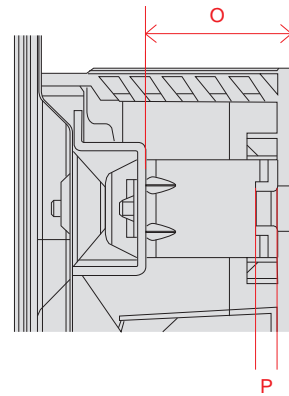

OLED G2 (77)

単位 (cm)	77V
A~R 長さ	
A	171.2
B	98.2
C	103.9
D	50.1
E	2.48
F	11.6
G	32.1
H	76.6
I	18.0
J	76.6
K	21.5
L	76.7
M	41.2
N	30.0
O	27.0
P	70.6
Q	30.0
R	70.6

単位 (cm)	77V
S~T 深さ	
S	0.70
T	1.38

電源コネクタ位置

単位 (cm)	83V
U~W 深さ	
U	1.75
V	1.50
W	0.90

電源コネクタ位置

単位 (cm)	83V
長さ	
a	90.23
b	10.7

※電源ケーブルの長さは約227.2cmです。
±5cm程度の誤差がある可能性がありますので、ご了承ください。

OLED C2 (65・55)

単位 (cm) A~N 長さ	55V	65V
A	122.2	144.1
B	70.3	82.6
C	75.7	88.0
D	47.0	47.0
E	0.63	0.63
F	4.51	4.51
G	7.9	7.9
H	23.0	23.0
I	46.1	57.0
J	30.0	30.0
K	46.1	57.0
L	27.8	40.1
M	20.0	20.0
N	22.6	22.6

単位 (cm) O~P 深さ	55V	65V
O	3.5	3.5
P	0.39	0.39

電源コネクタ位置

単位 (cm) 長さ	55V	65V
a	53.5	64.4
b	12.0	12.0

※電源ケーブルの長さは約196.7cmです。
±5cm程度の誤差がある可能性がありますので、
ご了承ください。

OLED C2 (48)

単位 (cm) A~N 長さ	48V
A	107.1
B	61.8
C	65.0
D	83.8
E	0.39
F	4.69
G	4.5
H	25.1
I	38.6
J	30.0
K	38.6
L	26.9
M	20.0
N	14.4

単位 (cm) O~P 深さ	48V
O	2.49
P	0.38

電源コネクタ位置

単位 (cm) 長さ	48V
a	12.56
b	11.1

※電源ケーブルの長さは約155cmです。
±5cm程度の誤差がある可能性がありますので、
ご了承ください。

OLED C2 (42)

単位 (cm)	42V
A~N 長さ	
A	93.2
B	54.0
C	57.7
D	71.8
E	0.63
F	4.11
G	7.1
H	17.0
I	31.6
J	30.0
K	31.6
L	13.4
M	20.0
N	20.7