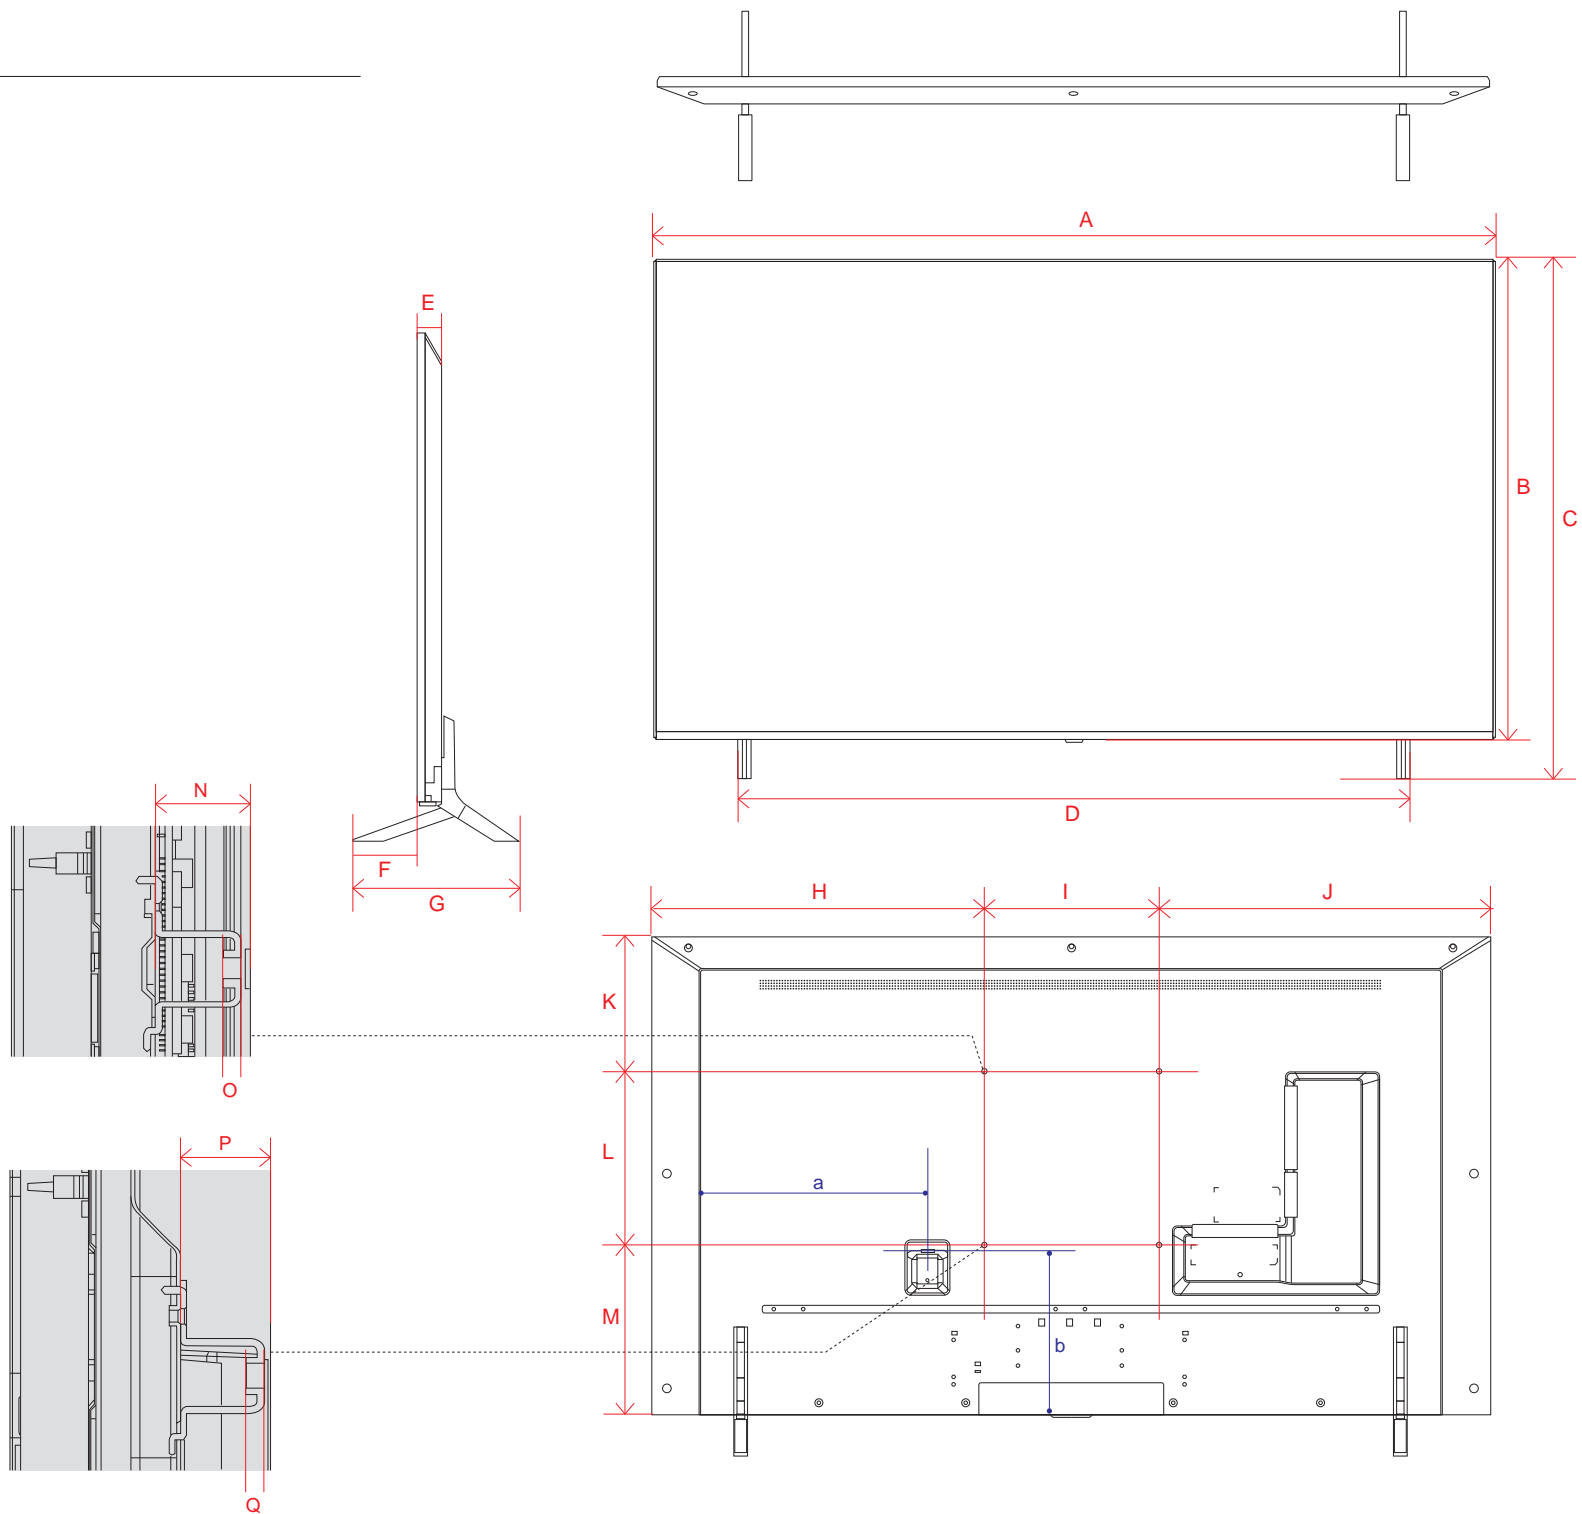

QNED80 (55・50)

単位 (cm)	50V	55V
A~M 長さ		
A	112.0	123.3
B	65.3	71.6
C	71.8	78.1
D	94.5	105.8
E	4.92	4.42
F	9.2	9.6
G	25.7	25.7
H	46.0	46.7
I	20.0	30.0
J	46.0	46.7
K	13.8	16.2
L	20.0	30.0
M	31.6	25.3

単位 (cm)	50V	55V
N~Q 深さ		
N	2.5	2.4
O	0.4	0.4
P	2.5	2.5
Q	0.4	0.4

電源コネクタ位置

単位 (cm)	50V	55V
長さ		
a	36.1	37.0
b	24.0	27.1

※電源ケーブルの長さは約155cmです。
±5cm程度の誤差がある可能性がありますので、
ご了承ください。

UQ9100 (75)

単位 (cm)	75V
A~M 長さ	
A	167.8
B	96.4
C	104.5
D	89.5
E	5.99
F	16.1
G	37.8
H	63.9
I	40.0
J	63.9
K	28.5
L	40.0
M	27.9