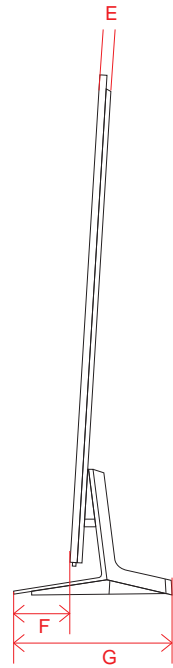

OLED G2 (77)

単位 (cm)	77V
A~R 長さ	
A	171.2
B	98.2
C	103.9
D	50.1
E	2.48
F	11.6
G	32.1
H	76.6
I	18.0
J	76.6
K	21.5
L	76.7
M	41.2
N	30.0
O	27.0
P	70.6
Q	30.0
R	70.6

単位 (cm)	77V
S~T 深さ	
S	0.70
T	1.38

電源コネクタ位置

単位 (cm)	77V
長さ	
a	85.6
b	5.3

※電源ケーブルの長さは77Vは約234.7cm
±5cm程度の誤差がある可能性がありますので、
ご了承ください。

OLED G2 (65・55)

単位 (cm) A~R 長さ	55V	65V
A	122.2	144.1
B	70.3	82.6
C	75.7	87.8
D	42.8	42.8
E	2.72	2.43
F	6.0	6.3
G	24.5	24.5
H	52.1	63.0
I	18.0	18.0
J	52.1	63.0
K	11.6	15.0
L	58.7	67.6
M	37.6	30.7
N	20.0	30.0
O	12.7	21.9
P	46.1	57.0
Q	30.0	30.0
R	46.1	57.0

単位 (cm) S~T 深さ	55V	65V
S	0.70	0.70
T	1.32	1.14

電源コネクタ位置

単位 (cm) 長さ	55V	65V
a	54.8	65.8
b	5.7	5.7

※電源ケーブルの長さは65・55Vは約238.7cmです。
±5cm程度の誤差がある可能性がありますので、
ご了承ください。

OLED C2 (83)

単位 (cm)	83V
A~T 長さ	
A	185.1
B	106.2
C	109.2
D	119.9
E	0.72
F	5.53
G	6.3
H	27.9
I	72.5
J	40.0
K	72.5
L	62.6
M	5.5
N	38.0
O	54.7
P	40.0
Q	11.4
R	83.5
S	18.0
T	83.5

単位 (cm)	83V
U~W 深さ	
U	1.75
V	1.50
W	0.90

電源コネクタ位置

単位 (cm)	83V
長さ	
a	90.23
b	10.7

※電源ケーブルの長さは約227.2cmです。
±5cm程度の誤差がある可能性がありますので、ご了承ください。

OLED C2 (65・55)

単位 (cm) A~N 長さ	55V	65V
A	122.2	144.1
B	70.3	82.6
C	75.7	88.0
D	47.0	47.0
E	0.63	0.63
F	4.51	4.51
G	7.9	7.9
H	23.0	23.0
I	46.1	57.0
J	30.0	30.0
K	46.1	57.0
L	27.8	40.1
M	20.0	20.0
N	22.6	22.6