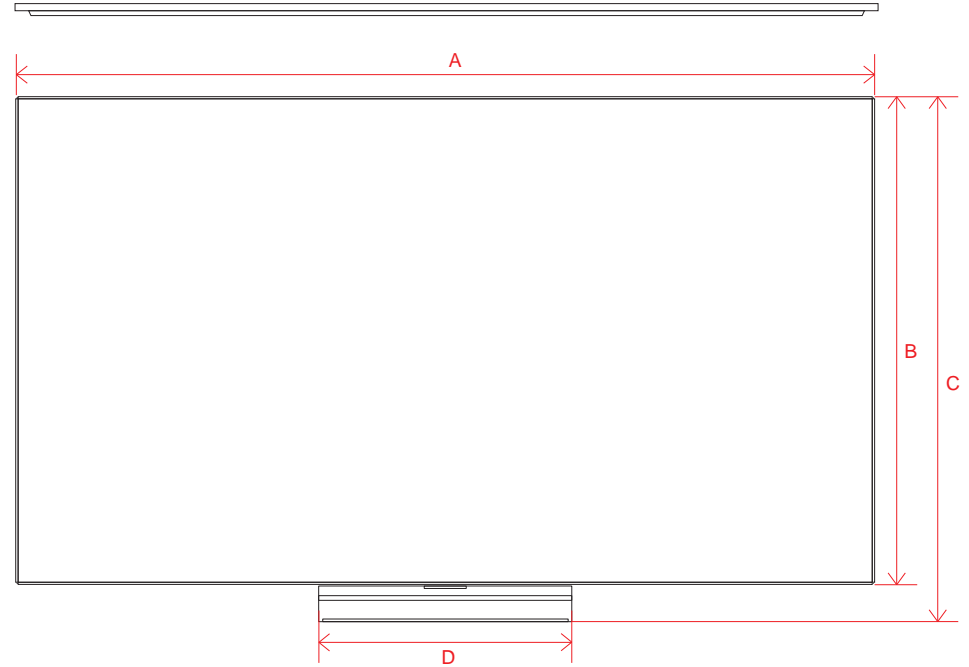

OLED G2 (65・55)

単位 (cm) A~R 長さ	55V	65V
A	122.2	144.1
B	70.3	82.6
C	75.7	87.8
D	42.8	42.8
E	2.72	2.43
F	6.0	6.3
G	24.5	24.5
H	52.1	63.0
I	18.0	18.0
J	52.1	63.0
K	11.6	15.0
L	58.7	67.6
M	37.6	30.7
N	20.0	30.0
O	12.7	21.9
P	46.1	57.0
Q	30.0	30.0
R	46.1	57.0

単位 (cm) S~T 深さ	55V	65V
S	0.70	0.70
T	1.32	1.14

電源コネクタ位置

単位 (cm) 長さ	55V	65V
a	54.8	65.8
b	5.7	5.7

※電源ケーブルの長さは65・55Vは約238.7cmです。
±5cm程度の誤差がある可能性がありますので、
ご了承ください。