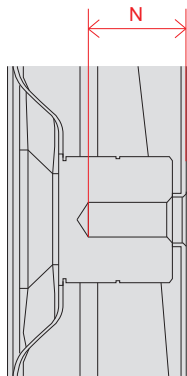

A2 (65・55・48)

単位 (cm) A~N 長さ	48V	55V	65V
A	107.0	122.8	144.9
B	62.0	70.8	83.2
C	68.4	77.2	89.6
D	93.3	105.7	105.7
E	0.78	0.78	0.78
F	4.59	4.59	4.59
G	10.1	10.1	10.1
H	23.5	23.5	23.5
I	38.5	46.4	57.4
J	30.0	30.0	30.0
K	38.5	46.4	57.4
L	27.1	35.9	48.3
M	20.0	20.0	20.0
N	14.3	14.3	14.3

単位 (cm) O~P 深さ	48V	55V	65V
O	3.34	3.34	3.34
P	0.39	0.39	0.39

電源コネクタ位置

単位 (cm) 長さ	48V	55V	65V
a	11.9	15.9	26.9
b	12.1	12.3	12.3

※電源ケーブルの長さは約155cmです。
±5cm程度の誤差がある可能性がありますので、ご了承ください。

UQ8000 (75)

単位 (cm)	75V
A~M 長さ	
A	167.8
B	96.4
C	102.7
D	134.4
E	59.9
F	15.1
G	36.1
H	63.9
I	40.0
J	63.9
K	28.5
L	40.0
M	27.9

単位 (cm)	75V
深さ	
N	1.73

電源コネクタ位置

単位 (cm)	75V
長さ	
a	55.9
b	21.2

※電源ケーブルの長さは約155cmです。
±5cm程度の誤差がある可能性がありますので、
ご了承ください。

UQ8000 (65・55・50・43)

単位 (cm) A~M 長さ	43V	50V	55V	65V
A	96.7	112.1	123.5	145.4
B	56.4	65.1	71.5	83.8
C	62.2	70.8	77.2	89.9
D	80.1	86.2	95.1	115.7
E	5.71	5.71	5.75	5.77
F	8.1	8.9	8.9	11.2
G	21.6	23.2	23.2	27.1
H	38.3	46.1	46.8	57.7
I	20.0	20.0	30.0	30.0
J	38.3	46.1	46.8	57.7
K	14.9	22.4	25.3	37.6
L	20.0	20.0	30.0	30.0
M	21.5	22.7	16.2	16.2