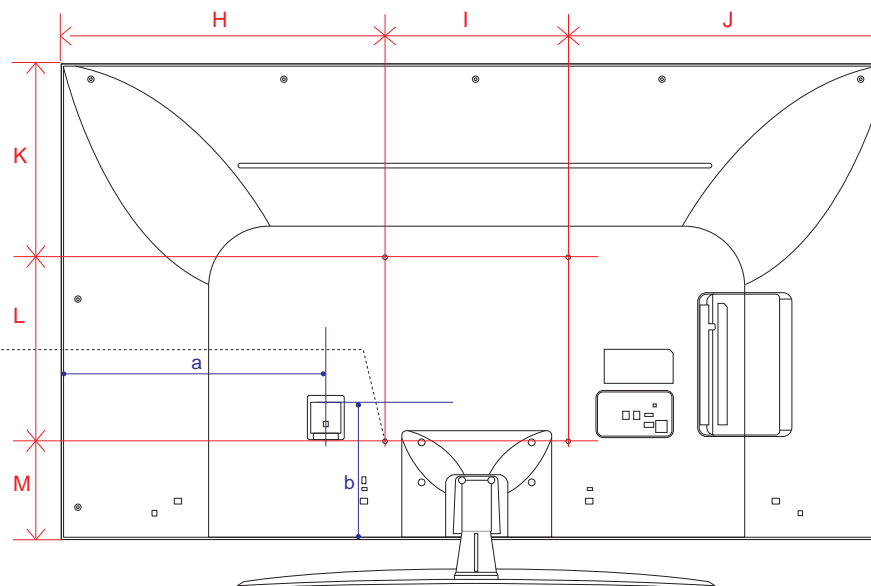

電源コネクタ位置

単位 (cm)	50V	55V
長さ		
a	36.1	37.0
b	24.0	27.1

※電源ケーブルの長さは約155cmです。
±5cm程度の誤差がある可能性がありますので、
ご了承ください。

UQ9100 (75)

単位 (cm)	75V
A~M 長さ	
A	167.8
B	96.4
C	104.5
D	89.5
E	5.99
F	16.1
G	37.8
H	63.9
I	40.0
J	63.9
K	28.5
L	40.0
M	27.9

単位 (cm)	75V
深さ	
N	1.73

電源コネクタ位置

単位 (cm)	75V
長さ	
a	55.9
b	21.2

※電源ケーブルの長さは約155cmです。
±5cm程度の誤差がある可能性がありますので、
ご了承ください。

UQ9100 (65・55・50・43)

単位(cm) A~M 長さ	43V	50V	55V	65V
A	96.7	112.1	123.5	145.4
B	56.4	65.1	71.5	83.8
C	62.9	70.3	78.7	90.9
D	73.9	73.9	81.9	78.4
E	5.71	5.71	5.75	5.77
F	10.4	10.4	9.1	13.2
G	24.9	24.9	26.0	34.0
H	38.3	46.1	46.8	57.7
I	20.0	20.0	30.0	30.0
J	38.3	46.1	46.8	57.7
K	14.9	22.4	25.3	37.6
L	20.0	20.0	30.0	30.0
M	21.5	22.7	16.2	16.2

単位(cm) N~O 深さ	43V	50V	55V	65V
N	1.54	1.54	1.54	1.54
O	0.39	0.39	0.39	0.39

電源コネクタ位置

単位(cm) 長さ	43V	50V	55V	65V
a	30.6	38.4	37.1	48.0
b	21.4	25.3	23.1	24.1

※電源ケーブルの長さは約155cmです。
±5cm程度の誤差がある可能性がありますので、ご了承ください。