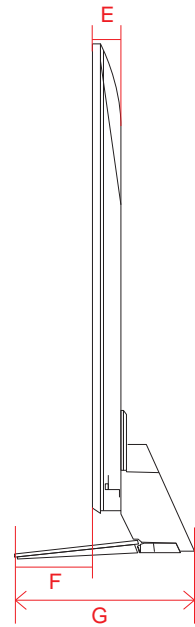

OLED G2 (77)

単位 (cm)	77V
A~R 長さ	
A	171.2
B	98.2
C	103.9
D	50.1
E	2.48
F	11.6
G	32.1
H	76.6
I	18.0
J	76.6
K	21.5
L	76.7
M	41.2
N	30.0
O	27.0
P	70.6
Q	30.0
R	70.6

単位 (cm)	77V
S~T 深さ	
S	0.70
T	1.38

電源コネクタ位置

QNED80 (55・50)

単位 (cm)	50V	55V
A~M 長さ		
A	112.0	123.3
B	65.3	71.6
C	71.8	78.1
D	94.5	105.8
E	4.92	4.42
F	9.2	9.6
G	25.7	25.7
H	46.0	46.7
I	20.0	30.0
J	46.0	46.7
K	13.8	16.2
L	20.0	30.0
M	31.6	25.3

単位 (cm)	50V	55V
N~Q 深さ		
N	2.5	2.4
O	0.4	0.4
P	2.5	2.5
Q	0.4	0.4

電源コネクタ位置

単位 (cm)	50V	55V
長さ		
a	36.1	37.0
b	24.0	27.1

※電源ケーブルの長さは約155cmです。
±5cm程度の誤差がある可能性がありますので、
ご了承ください。

UQ9100 (75)

単位 (cm)	75V
A~M 長さ	
A	167.8
B	96.4
C	104.5
D	89.5
E	5.99
F	16.1
G	37.8
H	63.9
I	40.0
J	63.9
K	28.5
L	40.0
M	27.9

単位 (cm)	75V
深さ	
N	1.73

電源コネクタ位置

単位 (cm)	75V
長さ	
a	55.9
b	21.2

※電源ケーブルの長さは約155cmです。
±5cm程度の誤差がある可能性がありますので、
ご了承ください。

UQ9100 (65・55・50・43)

単位(cm) A~M 長さ	43V	50V	55V	65V
A	96.7	112.1	123.5	145.4
B	56.4	65.1	71.5	83.8
C	62.9	70.3	78.7	90.9
D	73.9	73.9	81.9	78.4
E	5.71	5.71	5.75	5.77
F	10.4	10.4	9.1	13.2
G	24.9	24.9	26.0	34.0
H	38.3	46.1	46.8	57.7
I	20.0	20.0	30.0	30.0
J	38.3	46.1	46.8	57.7
K	14.9	22.4	25.3	37.6
L	20.0	20.0	30.0	30.0
M	21.5	22.7	16.2	16.2