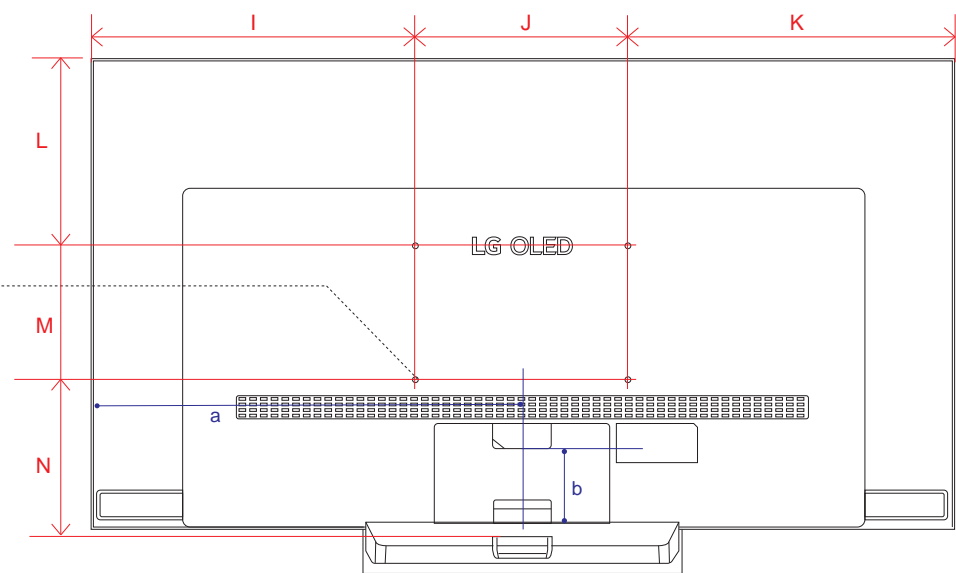

OLED G2 (77)

単位 (cm)	77V
A~R 長さ	
A	171.2
B	98.2
C	103.9
D	50.1
E	2.48
F	11.6
G	32.1
H	76.6
I	18.0
J	76.6
K	21.5
L	76.7
M	41.2
N	30.0
O	27.0
P	70.6
Q	30.0
R	70.6

単位 (cm)	77V
S~T 深さ	
S	0.70
T	1.38

電源コネクタ位置

単位 (cm)	83V
U~W 深さ	
U	1.75
V	1.50
W	0.90

電源コネクタ位置

単位 (cm)	83V
長さ	
a	90.23
b	10.7

※電源ケーブルの長さは約227.2cmです。
±5cm程度の誤差がある可能性がありますので、ご了承ください。

OLED C2 (65・55)

単位 (cm) A~N 長さ	55V	65V
A	122.2	144.1
B	70.3	82.6
C	75.7	88.0
D	47.0	47.0
E	0.63	0.63
F	4.51	4.51
G	7.9	7.9
H	23.0	23.0
I	46.1	57.0
J	30.0	30.0
K	46.1	57.0
L	27.8	40.1
M	20.0	20.0
N	22.6	22.6

単位 (cm) O~P 深さ	55V	65V
O	3.5	3.5
P	0.39	0.39

電源コネクタ位置

単位 (cm) 長さ	55V	65V
a	53.5	64.4
b	12.0	12.0

※電源ケーブルの長さは約196.7cmです。
±5cm程度の誤差がある可能性がありますので、
ご了承ください。

OLED C2 (48)

単位 (cm) A~N 長さ	48V
A	107.1
B	61.8
C	65.0
D	83.8
E	0.39
F	4.69
G	4.5
H	25.1
I	38.6
J	30.0
K	38.6
L	26.9
M	20.0
N	14.4

単位 (cm) O~P 深さ	48V
O	2.49
P	0.38

電源コネクタ位置

単位 (cm) 長さ	48V
a	12.56
b	11.1

※電源ケーブルの長さは約155cmです。
±5cm程度の誤差がある可能性がありますので、
ご了承ください。

OLED C2 (42)

単位 (cm)	42V
A~N 長さ	
A	93.2
B	54.0
C	57.7
D	71.8
E	0.63
F	4.11
G	7.1
H	17.0
I	31.6
J	30.0
K	31.6
L	13.4
M	20.0
N	20.7