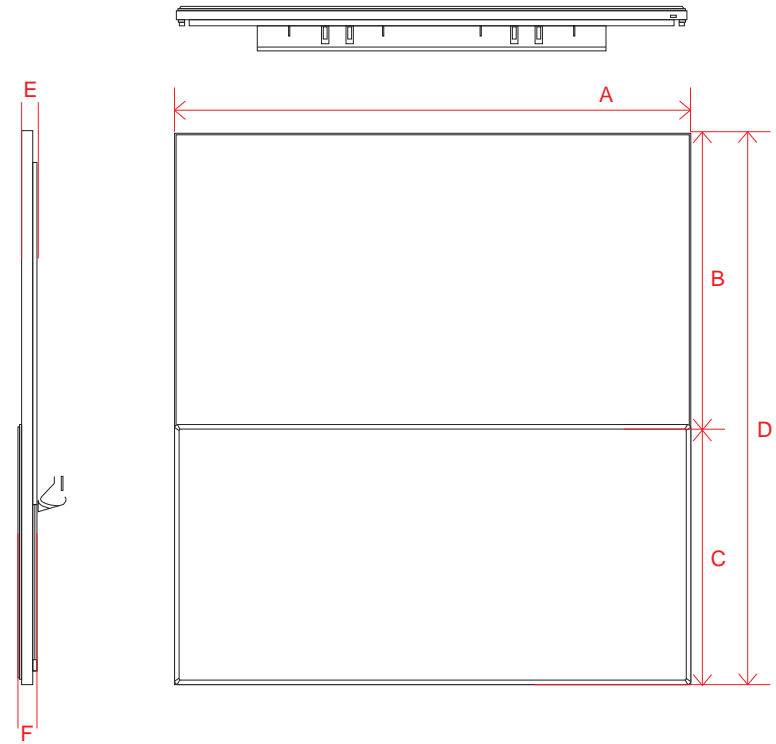

ART90 (65)

単位 (cm)	65V
A~N 長さ	65V
A	146.2
B	82.6
C	74.5
D	157.1
E	4.47
F	5.45
G	65.1
H	16.0
I	65.1
J	149.3
K	14.2
L	12.5
M	81.4
N	130.1

単位 (cm)	65V
O~P 深さ	65V
O	1.13
P	0.86

電源コネクタ位置

単位 (cm)	65V
長さ	65V
a	69.1
b	56.5

※電源ケーブルの長さは約230cmです。
±5cm程度の誤差がある可能性があります、
ご了承ください。