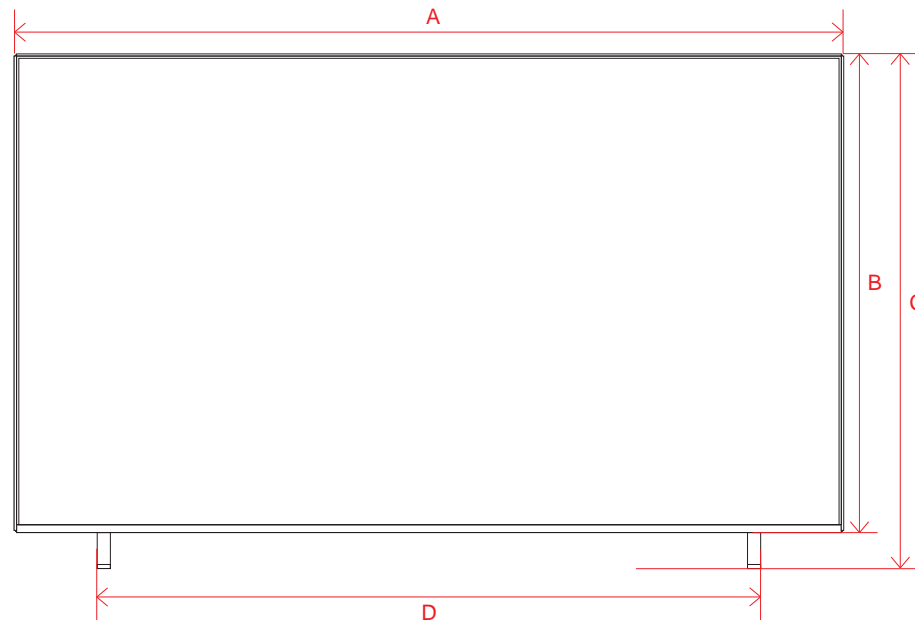

UQ8000 (65・55・50・43)

単位 (cm) A~M 長さ	43V	50V	55V	65V
A	96.7	112.1	123.5	145.4
B	56.4	65.1	71.5	83.8
C	62.2	70.8	77.2	89.9
D	80.1	86.2	95.1	115.7
E	5.71	5.71	5.75	5.77
F	8.1	8.9	8.9	11.2
G	21.6	23.2	23.2	27.1
H	38.3	46.1	46.8	57.7
I	20.0	20.0	30.0	30.0
J	38.3	46.1	46.8	57.7
K	14.9	22.4	25.3	37.6
L	20.0	20.0	30.0	30.0
M	21.5	22.7	16.2	16.2

単位 (cm) N~O 深さ	43V	50V	55V	65V
N	1.54	1.54	1.54	1.54
O	0.39	0.39	0.39	0.39

電源コネクタ位置

単位 (cm) 長さ	43V	50V	55V	65V
a	30.6	38.4	37.1	48.0
b	21.4	25.3	23.1	24.1

※電源ケーブルの長さは約155cmです。
±5cm程度の誤差がある可能性がありますので、ご了承ください。