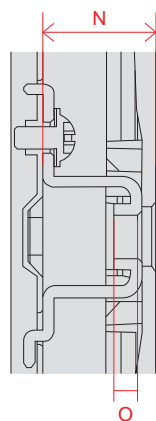

A2 (65・55・48)

単位 (cm) A~N 長さ	48V	55V	65V
A	107.0	122.8	144.9
B	62.0	70.8	83.2
C	68.4	77.2	89.6
D	93.3	105.7	105.7
E	0.78	0.78	0.78
F	4.59	4.59	4.59
G	10.1	10.1	10.1
H	23.5	23.5	23.5
I	38.5	46.4	57.4
J	30.0	30.0	30.0
K	38.5	46.4	57.4
L	27.1	35.9	48.3
M	20.0	20.0	20.0
N	14.3	14.3	14.3

単位 (cm) O~P 深さ	48V	55V	65V
O	3.34	3.34	3.34
P	0.39	0.39	0.39

電源コネクタ位置

単位 (cm) 長さ	48V	55V	65V
a	11.9	15.9	26.9
b	12.1	12.3	12.3

※電源ケーブルの長さは約155cmです。
±5cm程度の誤差がある可能性がありますので、ご了承ください。

UQ8000 (75)

単位 (cm)	75V
A~M 長さ	
A	167.8
B	96.4
C	102.7
D	134.4
E	59.9
F	15.1
G	36.1
H	63.9
I	40.0
J	63.9
K	28.5
L	40.0
M	27.9

単位 (cm)	75V
深さ	
N	1.73

電源コネクタ位置

単位 (cm)	75V
長さ	
a	55.9
b	21.2

※電源ケーブルの長さは約155cmです。
±5cm程度の誤差がある可能性がありますので、
ご了承ください。

UQ8000 (65・55・50・43)

単位 (cm) A~M 長さ	43V	50V	55V	65V
A	96.7	112.1	123.5	145.4
B	56.4	65.1	71.5	83.8
C	62.2	70.8	77.2	89.9
D	80.1	86.2	95.1	115.7
E	5.71	5.71	5.75	5.77
F	8.1	8.9	8.9	11.2
G	21.6	23.2	23.2	27.1
H	38.3	46.1	46.8	57.7
I	20.0	20.0	30.0	30.0
J	38.3	46.1	46.8	57.7
K	14.9	22.4	25.3	37.6
L	20.0	20.0	30.0	30.0
M	21.5	22.7	16.2	16.2

単位 (cm) N~O 深さ	43V	50V	55V	65V
N	1.54	1.54	1.54	1.54
O	0.39	0.39	0.39	0.39

電源コネクタ位置

単位 (cm) 長さ	43V	50V	55V	65V
a	30.6	38.4	37.1	48.0
b	21.4	25.3	23.1	24.1

※電源ケーブルの長さは約155cmです。
±5cm程度の誤差がある可能性がありますので、ご了承ください。