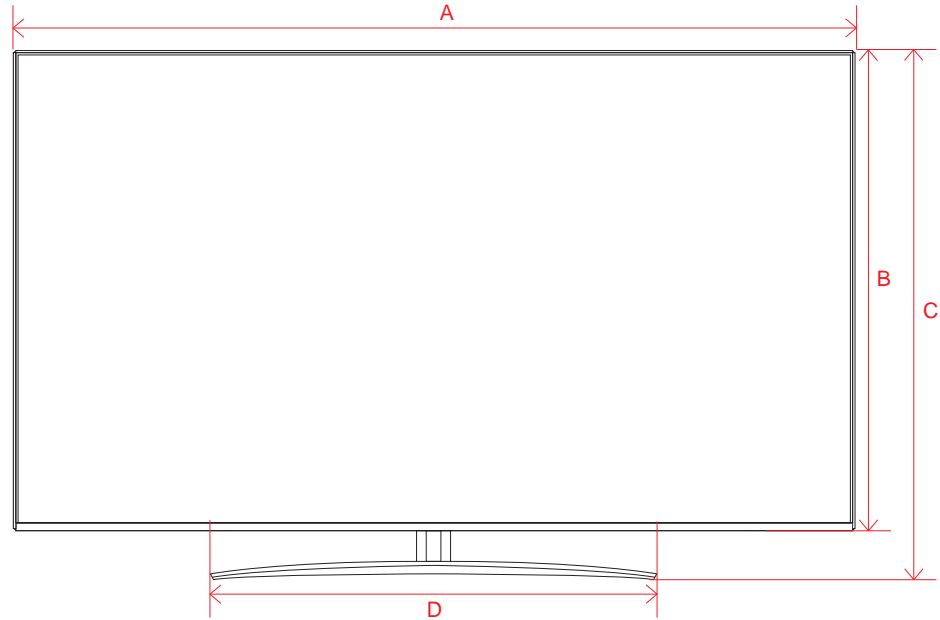

UQ9100 (75)

単位 (cm)	75V
A~M 長さ	
A	167.8
B	96.4
C	104.5
D	89.5
E	5.99
F	16.1
G	37.8
H	63.9
I	40.0
J	63.9
K	28.5
L	40.0
M	27.9

単位 (cm)	75V
深さ	
N	1.73

電源コネクタ位置

単位 (cm)	75V
長さ	
a	55.9
b	21.2

※電源ケーブルの長さは約155cmです。
±5cm程度の誤差がある可能性がありますので、
ご了承ください。