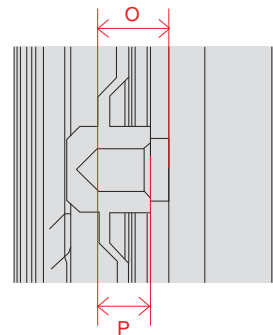

OLED G2 (77)

単位 (cm)	77V
A~R 長さ	
A	171.2
B	98.2
C	103.9
D	50.1
E	2.48
F	11.6
G	32.1
H	76.6
I	18.0
J	76.6
K	21.5
L	76.7
M	41.2
N	30.0
O	27.0
P	70.6
Q	30.0
R	70.6

単位 (cm)	77V
S~T 深さ	
S	0.70
T	1.38

電源コネクタ位置

単位 (cm) O~P 深さ	48V
O	2.49
P	0.38

電源コネクタ位置

単位 (cm) 長さ	48V
a	12.56
b	11.1

※電源ケーブルの長さは約155cmです。
±5cm程度の誤差がある可能性がありますので、
ご了承ください。

OLED C2 (42)

単位 (cm)	42V
A~N 長さ	
A	93.2
B	54.0
C	57.7
D	71.8
E	0.63
F	4.11
G	7.1
H	17.0
I	31.6
J	30.0
K	31.6
L	13.4
M	20.0
N	20.7

単位 (cm)	42V
O~P 深さ	
O	2.9
P	0.39

電源コネクタ位置

単位 (cm)	42V
長さ	
a	26.3
b	11.3

※電源ケーブルの長さは約155cmです。
±5cm程度の誤差がある可能性がありますので、
ご了承ください。

ART90 (65)

単位 (cm)	65V
A~N 長さ	65V
A	146.2
B	82.6
C	74.5
D	157.1
E	4.47
F	5.45
G	65.1
H	16.0
I	65.1
J	149.3
K	14.2
L	12.5
M	81.4
N	130.1

単位 (cm)	65V
O~P 深さ	65V
O	1.13
P	0.86

電源コネクタ位置

単位 (cm)	65V
長さ	65V
a	69.1
b	56.5

※電源ケーブルの長さは約230cmです。
±5cm程度の誤差がある可能性があります、
ご了承ください。

OLED B2 (77・65・55)

単位 (cm) A~N 長さ	55V	65V	77V
A	122.8	144.9	172.3
B	70.8	83.2	99.2
C	74.4	86.9	104.3
D	55.9	55.9	74.9
E	0.39	0.39	0.72
F	4.69	4.69	5.53
G	10.6	10.6	11.3
H	24.6	24.6	27.0
I	46.4	57.4	66.2
J	30.0	30.0	40.0
K	46.4	57.4	66.2
L	35.8	48.2	58.4
M	20.0	20.0	20.0
N	14.4	14.4	20.7