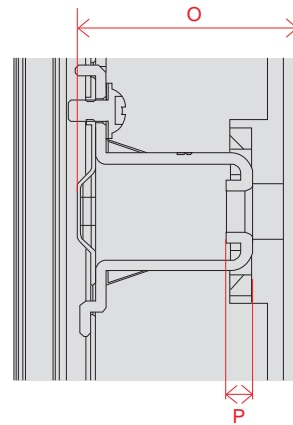

単位 (cm) O~P 深さ	55V	65V
O	3.5	3.5
P	0.39	0.39

電源コネクタ位置

単位 (cm) 長さ	55V	65V
a	53.5	64.4
b	12.0	12.0

※電源ケーブルの長さは約196.7cmです。
±5cm程度の誤差がある可能性がありますので、
ご了承ください。

OLED C2 (48)

単位 (cm) A~N 長さ	48V
A	107.1
B	61.8
C	65.0
D	83.8
E	0.39
F	4.69
G	4.5
H	25.1
I	38.6
J	30.0
K	38.6
L	26.9
M	20.0
N	14.4

単位 (cm) O~P 深さ	48V
O	2.49
P	0.38

電源コネクタ位置

単位 (cm) 長さ	48V
a	12.56
b	11.1

※電源ケーブルの長さは約155cmです。
±5cm程度の誤差がある可能性がありますので、
ご了承ください。

OLED C2 (42)

単位 (cm)	42V
A~N 長さ	
A	93.2
B	54.0
C	57.7
D	71.8
E	0.63
F	4.11
G	7.1
H	17.0
I	31.6
J	30.0
K	31.6
L	13.4
M	20.0
N	20.7

単位 (cm)	42V
O~P 深さ	
O	2.9
P	0.39

電源コネクタ位置

単位 (cm)	42V
長さ	
a	26.3
b	11.3

※電源ケーブルの長さは約155cmです。
±5cm程度の誤差がある可能性がありますので、
ご了承ください。

ART90 (65)

単位 (cm)	65V
A~N 長さ	65V
A	146.2
B	82.6
C	74.5
D	157.1
E	4.47
F	5.45
G	65.1
H	16.0
I	65.1
J	149.3
K	14.2
L	12.5
M	81.4
N	130.1

単位 (cm)	65V
O~P 深さ	65V
O	1.13
P	0.86

電源コネクタ位置

単位 (cm)	65V
長さ	65V
a	69.1
b	56.5

※電源ケーブルの長さは約230cmです。
±5cm程度の誤差がある可能性があります、
ご了承ください。

OLED B2 (77・65・55)

単位 (cm) A~N 長さ	55V	65V	77V
A	122.8	144.9	172.3
B	70.8	83.2	99.2
C	74.4	86.9	104.3
D	55.9	55.9	74.9
E	0.39	0.39	0.72
F	4.69	4.69	5.53
G	10.6	10.6	11.3
H	24.6	24.6	27.0
I	46.4	57.4	66.2
J	30.0	30.0	40.0
K	46.4	57.4	66.2
L	35.8	48.2	58.4
M	20.0	20.0	20.0
N	14.4	14.4	20.7