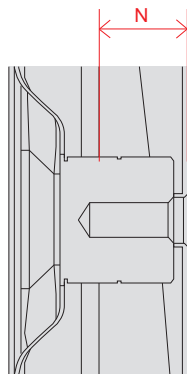

QNED80 (55・50)

単位 (cm)	50V	55V
A~M 長さ		
A	112.0	123.3
B	65.3	71.6
C	71.8	78.1
D	94.5	105.8
E	4.92	4.42
F	9.2	9.6
G	25.7	25.7
H	46.0	46.7
I	20.0	30.0
J	46.0	46.7
K	13.8	16.2
L	20.0	30.0
M	31.6	25.3

単位 (cm)	50V	55V
N~Q 深さ		
N	2.5	2.4
O	0.4	0.4
P	2.5	2.5
Q	0.4	0.4

電源コネクタ位置

単位 (cm)	50V	55V
長さ		
a	36.1	37.0
b	24.0	27.1

※電源ケーブルの長さは約155cmです。
±5cm程度の誤差がある可能性がありますので、
ご了承ください。

UQ9100 (75)

単位 (cm)	75V
A~M 長さ	
A	167.8
B	96.4
C	104.5
D	89.5
E	5.99
F	16.1
G	37.8
H	63.9
I	40.0
J	63.9
K	28.5
L	40.0
M	27.9

単位 (cm)	75V
深さ	
N	1.73

電源コネクタ位置

単位 (cm)	75V
長さ	
a	55.9
b	21.2

※電源ケーブルの長さは約155cmです。
±5cm程度の誤差がある可能性がありますので、
ご了承ください。

UQ9100 (65・55・50・43)

単位(cm) A~M 長さ	43V	50V	55V	65V
A	96.7	112.1	123.5	145.4
B	56.4	65.1	71.5	83.8
C	62.9	70.3	78.7	90.9
D	73.9	73.9	81.9	78.4
E	5.71	5.71	5.75	5.77
F	10.4	10.4	9.1	13.2
G	24.9	24.9	26.0	34.0
H	38.3	46.1	46.8	57.7
I	20.0	20.0	30.0	30.0
J	38.3	46.1	46.8	57.7
K	14.9	22.4	25.3	37.6
L	20.0	20.0	30.0	30.0
M	21.5	22.7	16.2	16.2

単位(cm) N~O 深さ	43V	50V	55V	65V
N	1.54	1.54	1.54	1.54
O	0.39	0.39	0.39	0.39

電源コネクタ位置

単位(cm) 長さ	43V	50V	55V	65V
a	30.6	38.4	37.1	48.0
b	21.4	25.3	23.1	24.1

※電源ケーブルの長さは約155cmです。
±5cm程度の誤差がある可能性がありますので、ご了承ください。