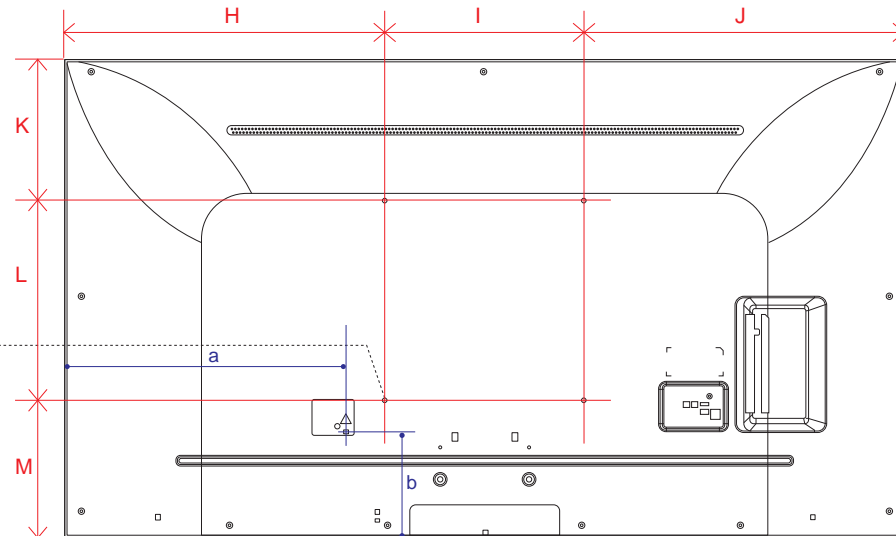

QNED80 (55・50)

単位 (cm)	50V	55V
A~M 長さ		
A	112.0	123.3
B	65.3	71.6
C	71.8	78.1
D	94.5	105.8
E	4.92	4.42
F	9.2	9.6
G	25.7	25.7
H	46.0	46.7
I	20.0	30.0
J	46.0	46.7
K	13.8	16.2
L	20.0	30.0
M	31.6	25.3

単位 (cm)	50V	55V
N~Q 深さ		
N	2.5	2.4
O	0.4	0.4
P	2.5	2.5
Q	0.4	0.4

電源コネクタ位置

単位 (cm)	50V	55V
長さ		
a	36.1	37.0
b	24.0	27.1

※電源ケーブルの長さは約155cmです。
±5cm程度の誤差がある可能性がありますので、
ご了承ください。

UQ9100 (75)

単位 (cm)	75V
A~M 長さ	
A	167.8
B	96.4
C	104.5
D	89.5
E	5.99
F	16.1
G	37.8
H	63.9
I	40.0
J	63.9
K	28.5
L	40.0
M	27.9

単位 (cm)	75V
深さ	
N	1.73

電源コネクタ位置

単位 (cm)	75V
長さ	
a	55.9
b	21.2

※電源ケーブルの長さは約155cmです。
±5cm程度の誤差がある可能性がありますので、
ご了承ください。

UQ9100 (65・55・50・43)

単位(cm) A~M 長さ	43V	50V	55V	65V
A	96.7	112.1	123.5	145.4
B	56.4	65.1	71.5	83.8
C	62.9	70.3	78.7	90.9
D	73.9	73.9	81.9	78.4
E	5.71	5.71	5.75	5.77
F	10.4	10.4	9.1	13.2
G	24.9	24.9	26.0	34.0
H	38.3	46.1	46.8	57.7
I	20.0	20.0	30.0	30.0
J	38.3	46.1	46.8	57.7
K	14.9	22.4	25.3	37.6
L	20.0	20.0	30.0	30.0
M	21.5	22.7	16.2	16.2