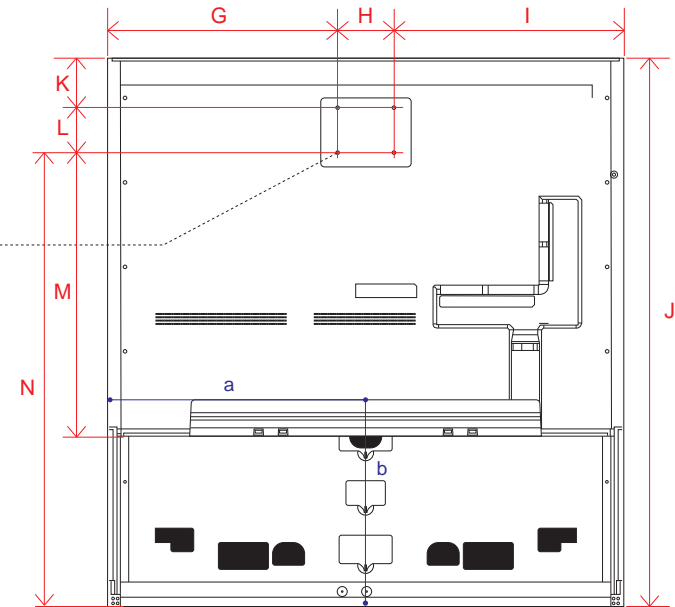

単位 (cm) O~P 深さ	48V
O	2.49
P	0.38

電源コネクタ位置

単位 (cm) 長さ	48V
a	12.56
b	11.1

※電源ケーブルの長さは約155cmです。
±5cm程度の誤差がある可能性がありますので、
ご了承ください。

OLED C2 (42)

単位 (cm)	42V
A~N 長さ	
A	93.2
B	54.0
C	57.7
D	71.8
E	0.63
F	4.11
G	7.1
H	17.0
I	31.6
J	30.0
K	31.6
L	13.4
M	20.0
N	20.7

単位 (cm)	42V
O~P 深さ	
O	2.9
P	0.39

電源コネクタ位置

単位 (cm)	42V
長さ	
a	26.3
b	11.3

※電源ケーブルの長さは約155cmです。
±5cm程度の誤差がある可能性がありますので、
ご了承ください。

ART90 (65)

単位 (cm)	65V
A~N 長さ	65V
A	146.2
B	82.6
C	74.5
D	157.1
E	4.47
F	5.45
G	65.1
H	16.0
I	65.1
J	149.3
K	14.2
L	12.5
M	81.4
N	130.1

単位 (cm)	65V
O~P 深さ	65V
O	1.13
P	0.86

電源コネクタ位置

単位 (cm)	65V
長さ	65V
a	69.1
b	56.5

※電源ケーブルの長さは約230cmです。
±5cm程度の誤差がある可能性があります、
ご了承ください。

OLED B2 (77・65・55)

単位 (cm) A~N 長さ	55V	65V	77V
A	122.8	144.9	172.3
B	70.8	83.2	99.2
C	74.4	86.9	104.3
D	55.9	55.9	74.9
E	0.39	0.39	0.72
F	4.69	4.69	5.53
G	10.6	10.6	11.3
H	24.6	24.6	27.0
I	46.4	57.4	66.2
J	30.0	30.0	40.0
K	46.4	57.4	66.2
L	35.8	48.2	58.4
M	20.0	20.0	20.0
N	14.4	14.4	20.7