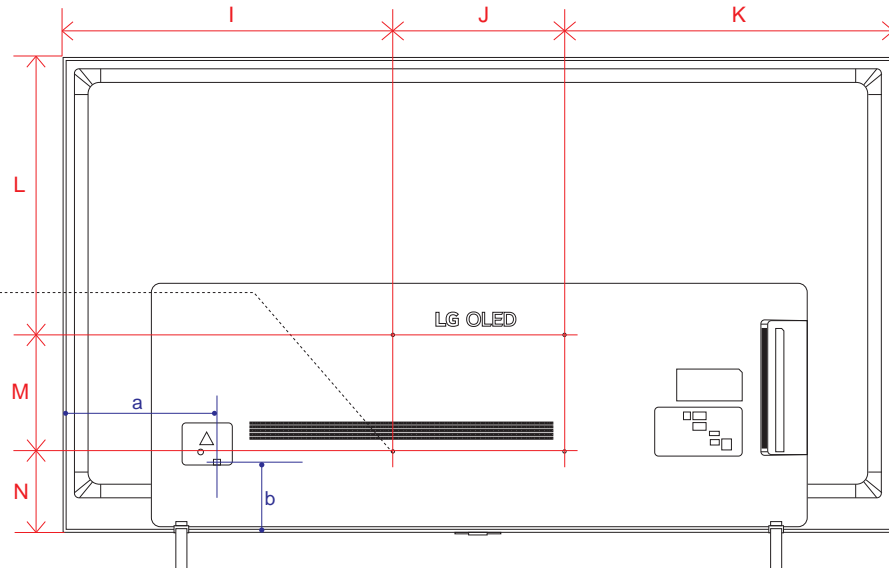

A2 (65・55・48)

単位 (cm) A~N 長さ	48V	55V	65V
A	107.0	122.8	144.9
B	62.0	70.8	83.2
C	68.4	77.2	89.6
D	93.3	105.7	105.7
E	0.78	0.78	0.78
F	4.59	4.59	4.59
G	10.1	10.1	10.1
H	23.5	23.5	23.5
I	38.5	46.4	57.4
J	30.0	30.0	30.0
K	38.5	46.4	57.4
L	27.1	35.9	48.3
M	20.0	20.0	20.0
N	14.3	14.3	14.3

単位 (cm) O~P 深さ	48V	55V	65V
O	3.34	3.34	3.34
P	0.39	0.39	0.39

電源コネクタ位置

単位 (cm) 長さ	48V	55V	65V
a	11.9	15.9	26.9
b	12.1	12.3	12.3

※電源ケーブルの長さは約155cmです。
±5cm程度の誤差がある可能性がありますので、ご了承ください。

UQ8000 (75)

単位 (cm)	75V
A~M 長さ	
A	167.8
B	96.4
C	102.7
D	134.4
E	59.9
F	15.1
G	36.1
H	63.9
I	40.0
J	63.9
K	28.5
L	40.0
M	27.9