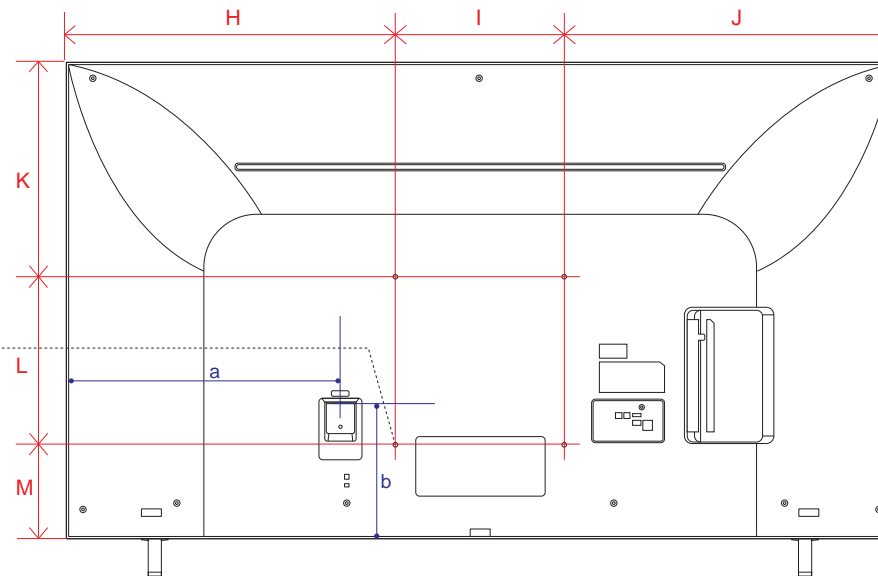

単位 (cm) O~P 深さ	48V	55V	65V
O	3.34	3.34	3.34
P	0.39	0.39	0.39

電源コネクタ位置

単位 (cm) 長さ	48V	55V	65V
a	11.9	15.9	26.9
b	12.1	12.3	12.3

※電源ケーブルの長さは約155cmです。
±5cm程度の誤差がある可能性がありますので、ご了承ください。

UQ8000 (75)

単位 (cm)	75V
A~M 長さ	
A	167.8
B	96.4
C	102.7
D	134.4
E	59.9
F	15.1
G	36.1
H	63.9
I	40.0
J	63.9
K	28.5
L	40.0
M	27.9

単位 (cm)	75V
深さ	
N	1.73

電源コネクタ位置

単位 (cm)	75V
長さ	
a	55.9
b	21.2

※電源ケーブルの長さは約155cmです。
±5cm程度の誤差がある可能性がありますので、
ご了承ください。

UQ8000 (65・55・50・43)

単位 (cm) A~M 長さ	43V	50V	55V	65V
A	96.7	112.1	123.5	145.4
B	56.4	65.1	71.5	83.8
C	62.2	70.8	77.2	89.9
D	80.1	86.2	95.1	115.7
E	5.71	5.71	5.75	5.77
F	8.1	8.9	8.9	11.2
G	21.6	23.2	23.2	27.1
H	38.3	46.1	46.8	57.7
I	20.0	20.0	30.0	30.0
J	38.3	46.1	46.8	57.7
K	14.9	22.4	25.3	37.6
L	20.0	20.0	30.0	30.0
M	21.5	22.7	16.2	16.2

単位 (cm) N~O 深さ	43V	50V	55V	65V
N	1.54	1.54	1.54	1.54
O	0.39	0.39	0.39	0.39

電源コネクタ位置

単位 (cm) 長さ	43V	50V	55V	65V
a	30.6	38.4	37.1	48.0
b	21.4	25.3	23.1	24.1

※電源ケーブルの長さは約155cmです。
±5cm程度の誤差がある可能性がありますので、ご了承ください。

32LX7000PJB

単位 (cm)	32V
A-M 長さ	
A	73.6
B	43.7
C	46.4
D	60.6
E	8.29
F	5.40
G	18.0
H	26.8
I	20.0
J	26.8
K	12.1
L	20.0
M	11.7

単位 (cm)	32V
N-O 深さ	
N	2.26
O	0.40

電源コネクタ位置

単位 (cm)	32V
長さ	
a	15.8
b	16.9

※電源ケーブルの長さは約155cmです。
±5cm程度の誤差がある可能性がありますので、
ご了承ください。