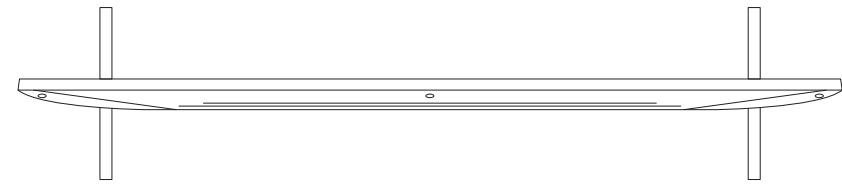

UQ8000 (75)

単位 (cm)	75V
A~M 長さ	
A	167.8
B	96.4
C	102.7
D	134.4
E	59.9
F	15.1
G	36.1
H	63.9
I	40.0
J	63.9
K	28.5
L	40.0
M	27.9

単位 (cm)	75V
深さ	
N	1.73

電源コネクタ位置

単位 (cm)	75V
長さ	
a	55.9
b	21.2

※電源ケーブルの長さは約155cmです。
±5cm程度の誤差がある可能性がありますので、
ご了承ください。