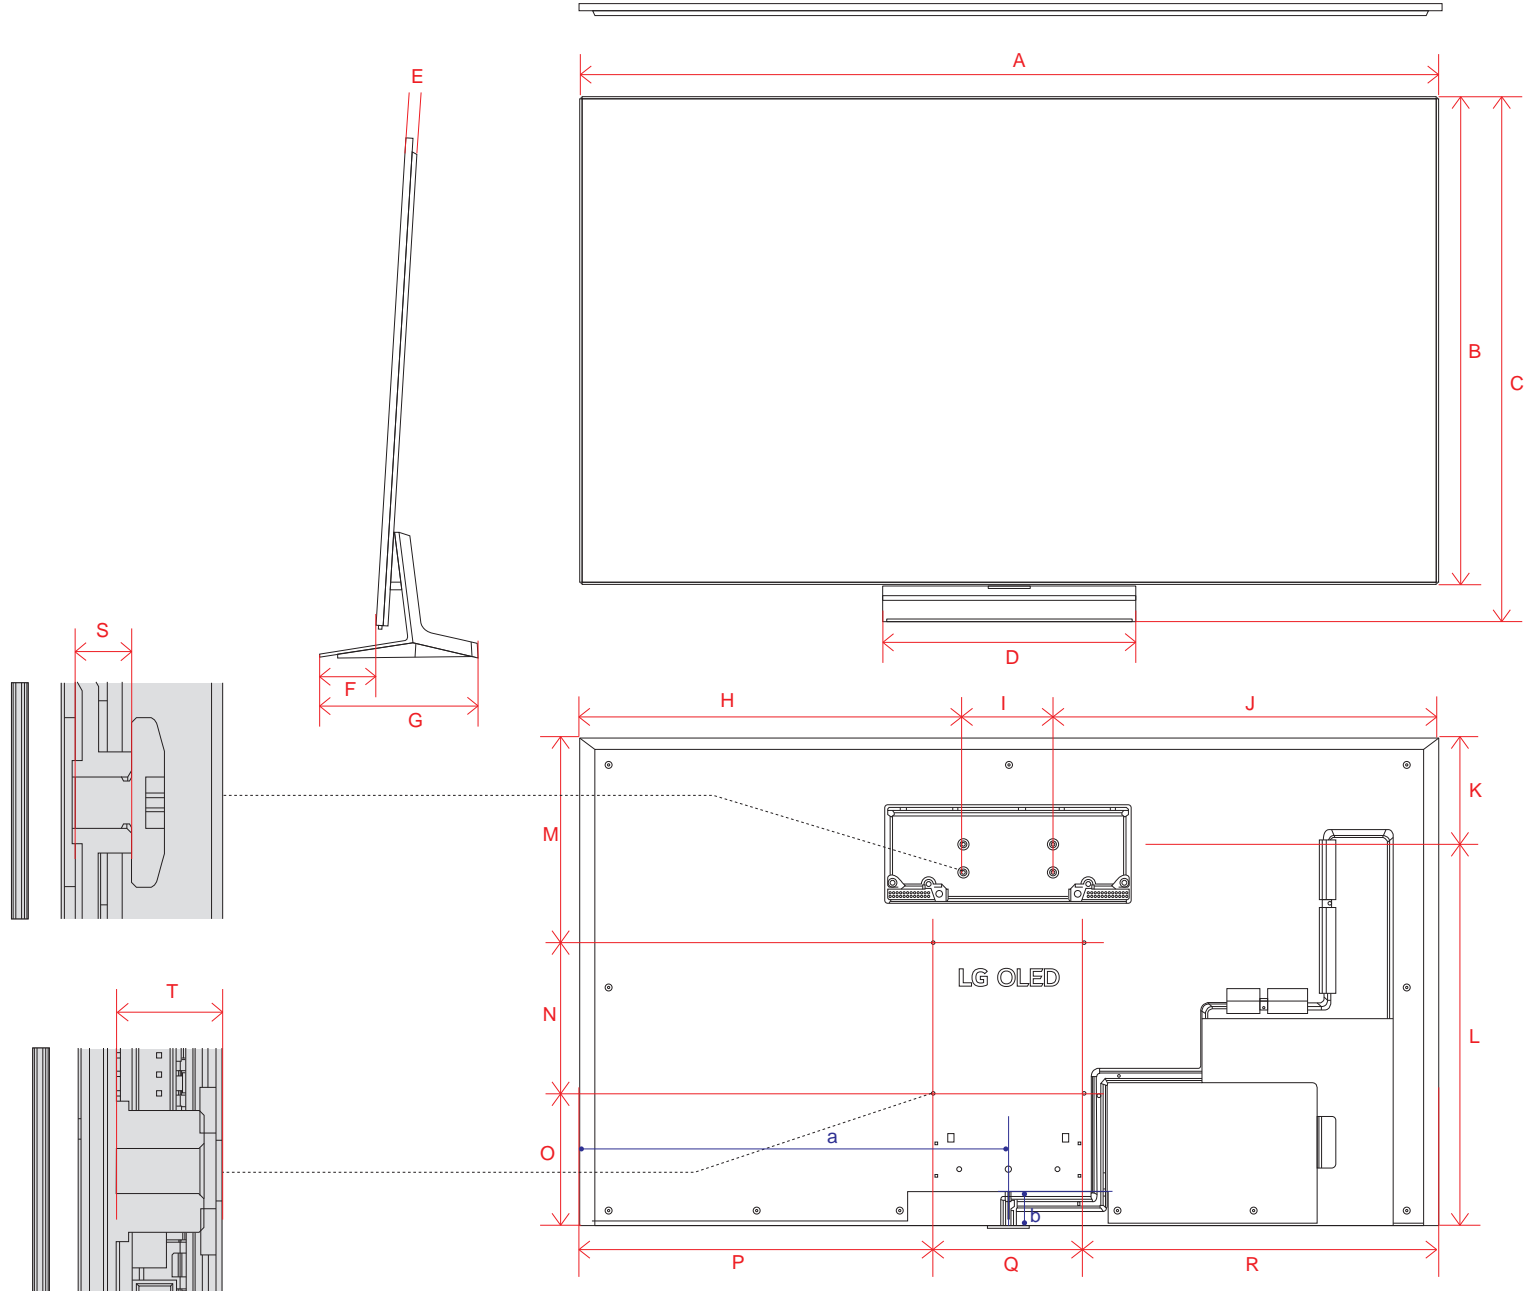

OLED G2 (77)

単位 (cm)	77V
A~R 長さ	
A	171.2
B	98.2
C	103.9
D	50.1
E	2.48
F	11.6
G	32.1
H	76.6
I	18.0
J	76.6
K	21.5
L	76.7
M	41.2
N	30.0
O	27.0
P	70.6
Q	30.0
R	70.6

単位 (cm)	77V
S~T 深さ	
S	0.70
T	1.38

電源コネクタ位置

単位 (cm)	77V
長さ	
a	85.6
b	5.3

※電源ケーブルの長さは77Vは約234.7cm
±5cm程度の誤差がある可能性がありますので、
ご了承ください。

OLED G2 (65・55)

単位 (cm) A~R 長さ	55V	65V
A	122.2	144.1
B	70.3	82.6
C	75.7	87.8
D	42.8	42.8
E	2.72	2.43
F	6.0	6.3
G	24.5	24.5
H	52.1	63.0
I	18.0	18.0
J	52.1	63.0
K	11.6	15.0
L	58.7	67.6
M	37.6	30.7
N	20.0	30.0
O	12.7	21.9
P	46.1	57.0
Q	30.0	30.0
R	46.1	57.0