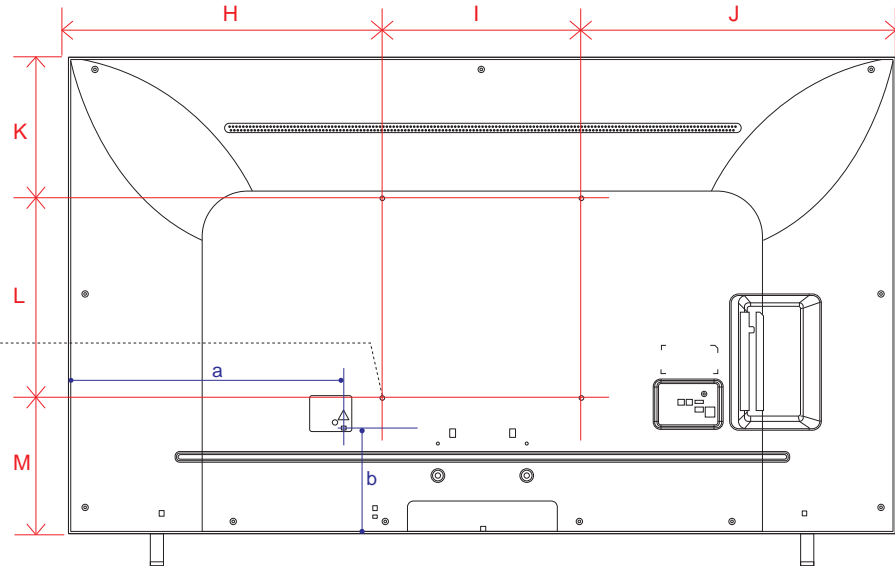

A2 (65・55・48)

単位 (cm) A~N 長さ	48V	55V	65V
A	107.0	122.8	144.9
B	62.0	70.8	83.2
C	68.4	77.2	89.6
D	93.3	105.7	105.7
E	0.78	0.78	0.78
F	4.59	4.59	4.59
G	10.1	10.1	10.1
H	23.5	23.5	23.5
I	38.5	46.4	57.4
J	30.0	30.0	30.0
K	38.5	46.4	57.4
L	27.1	35.9	48.3
M	20.0	20.0	20.0
N	14.3	14.3	14.3

単位 (cm) O~P 深さ	48V	55V	65V
O	3.34	3.34	3.34
P	0.39	0.39	0.39

電源コネクタ位置

単位 (cm) 長さ	48V	55V	65V
a	11.9	15.9	26.9
b	12.1	12.3	12.3

※電源ケーブルの長さは約155cmです。
±5cm程度の誤差がある可能性がありますので、ご了承ください。

UQ8000 (75)

単位 (cm)	75V
A~M 長さ	
A	167.8
B	96.4
C	102.7
D	134.4
E	59.9
F	15.1
G	36.1
H	63.9
I	40.0
J	63.9
K	28.5
L	40.0
M	27.9

単位 (cm)	75V
深さ	
N	1.73

電源コネクタ位置

単位 (cm)	75V
長さ	
a	55.9
b	21.2

※電源ケーブルの長さは約155cmです。
±5cm程度の誤差がある可能性がありますので、
ご了承ください。

UQ8000 (65・55・50・43)

単位 (cm) A~M 長さ	43V	50V	55V	65V
A	96.7	112.1	123.5	145.4
B	56.4	65.1	71.5	83.8
C	62.2	70.8	77.2	89.9
D	80.1	86.2	95.1	115.7
E	5.71	5.71	5.75	5.77
F	8.1	8.9	8.9	11.2
G	21.6	23.2	23.2	27.1
H	38.3	46.1	46.8	57.7
I	20.0	20.0	30.0	30.0
J	38.3	46.1	46.8	57.7
K	14.9	22.4	25.3	37.6
L	20.0	20.0	30.0	30.0
M	21.5	22.7	16.2	16.2