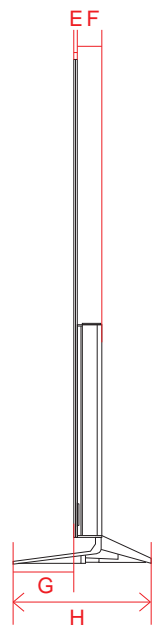

OLED B2 (77・65・55)

単位 (cm) A~N 長さ	55V	65V	77V
A	122.8	144.9	172.3
B	70.8	83.2	99.2
C	74.4	86.9	104.3
D	55.9	55.9	74.9
E	0.39	0.39	0.72
F	4.69	4.69	5.53
G	10.6	10.6	11.3
H	24.6	24.6	27.0
I	46.4	57.4	66.2
J	30.0	30.0	40.0
K	46.4	57.4	66.2
L	35.8	48.2	58.4
M	20.0	20.0	20.0
N	14.4	14.4	20.7

単位 (cm) 深さ	55V	65V	77V
O	2.49	2.49	2.88

電源コネクタ位置

単位 (cm) 長さ	55V	65V	77V
a	15.38	26.42	23.54
b	11.8	11.8	4.5

※電源ケーブルの長さは77Vは約189.7cm
65・55Vは約155cmです。
±5cm程度の誤差がある可能性がありますので、
ご了承ください。