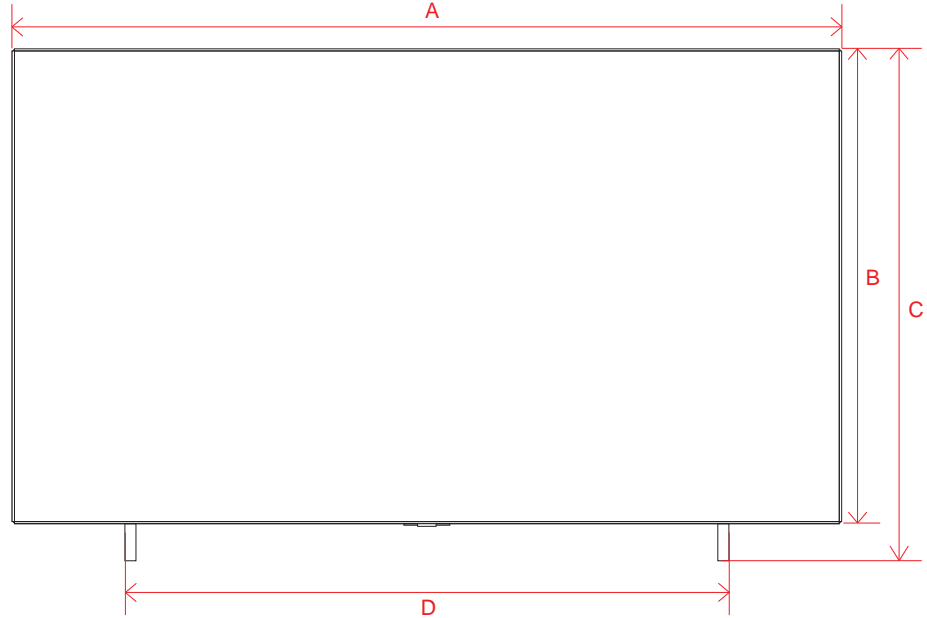

A2 (65・55・48)

単位 (cm) A~N 長さ	48V	55V	65V
A	107.0	122.8	144.9
B	62.0	70.8	83.2
C	68.4	77.2	89.6
D	93.3	105.7	105.7
E	0.78	0.78	0.78
F	4.59	4.59	4.59
G	10.1	10.1	10.1
H	23.5	23.5	23.5
I	38.5	46.4	57.4
J	30.0	30.0	30.0
K	38.5	46.4	57.4
L	27.1	35.9	48.3
M	20.0	20.0	20.0
N	14.3	14.3	14.3

単位 (cm) O~P 深さ	48V	55V	65V
O	3.34	3.34	3.34
P	0.39	0.39	0.39

電源コネクタ位置

単位 (cm) 長さ	48V	55V	65V
a	11.9	15.9	26.9
b	12.1	12.3	12.3

※電源ケーブルの長さは約155cmです。
±5cm程度の誤差がある可能性がありますので、ご了承ください。