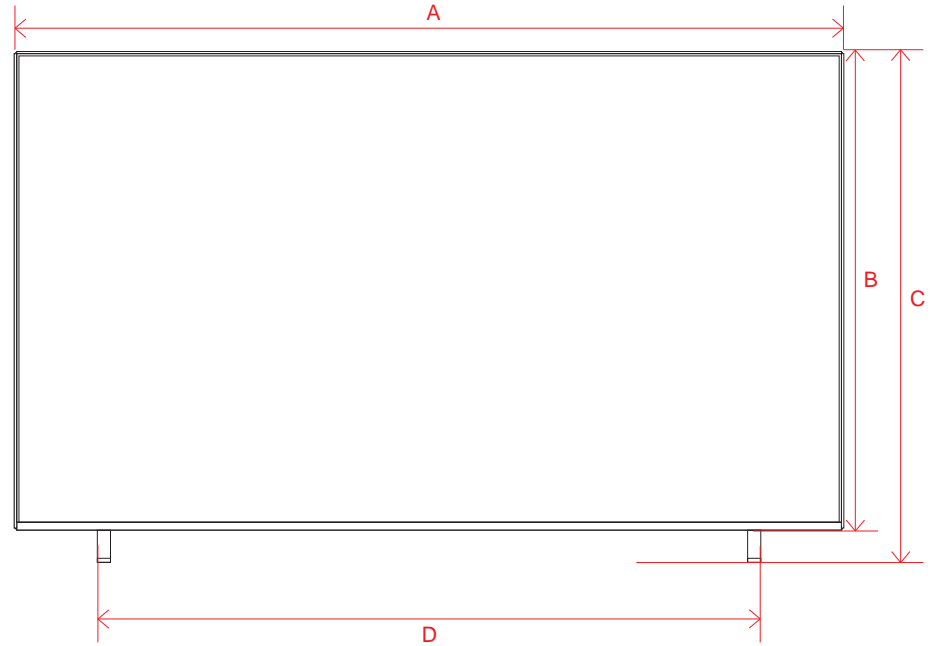

UQ8000 (75)

単位 (cm)	75V
A~M 長さ	
A	167.8
B	96.4
C	102.7
D	134.4
E	59.9
F	15.1
G	36.1
H	63.9
I	40.0
J	63.9
K	28.5
L	40.0
M	27.9

単位 (cm)	75V
深さ	
N	1.73

電源コネクタ位置

単位 (cm)	75V
長さ	
a	55.9
b	21.2

※電源ケーブルの長さは約155cmです。
±5cm程度の誤差がある可能性がありますので、
ご了承ください。