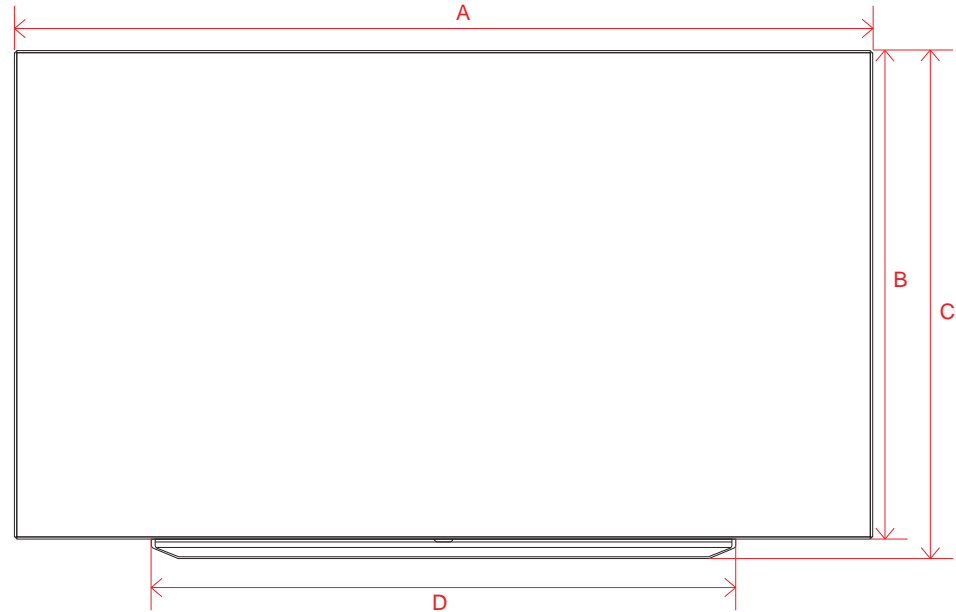

OLED C2 (48)

単位 (cm) A~N 長さ	48V
A	107.1
B	61.8
C	65.0
D	83.8
E	0.39
F	4.69
G	4.5
H	25.1
I	38.6
J	30.0
K	38.6
L	26.9
M	20.0
N	14.4

単位 (cm) O~P 深さ	48V
O	2.49
P	0.38

電源コネクタ位置

単位 (cm) 長さ	48V
a	12.56
b	11.1

※電源ケーブルの長さは約155cmです。
±5cm程度の誤差がある可能性がありますので、
ご了承ください。