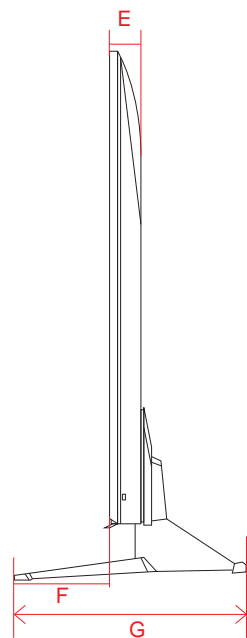

電源コネクタ位置

単位 (cm)	50V	55V
長さ		
a	36.1	37.0
b	24.0	27.1

※電源ケーブルの長さは約155cmです。
±5cm程度の誤差がある可能性がありますので、
ご了承ください。

UQ9100 (75)

単位 (cm)	75V
A~M 長さ	
A	167.8
B	96.4
C	104.5
D	89.5
E	5.99
F	16.1
G	37.8
H	63.9
I	40.0
J	63.9
K	28.5
L	40.0
M	27.9

単位 (cm)	75V
深さ	
N	1.73

電源コネクタ位置

単位 (cm)	75V
長さ	
a	55.9
b	21.2

※電源ケーブルの長さは約155cmです。
±5cm程度の誤差がある可能性がありますので、
ご了承ください。

UQ9100 (65・55・50・43)

単位(cm) A~M 長さ	43V	50V	55V	65V
A	96.7	112.1	123.5	145.4
B	56.4	65.1	71.5	83.8
C	62.9	70.3	78.7	90.9
D	73.9	73.9	81.9	78.4
E	5.71	5.71	5.75	5.77
F	10.4	10.4	9.1	13.2
G	24.9	24.9	26.0	34.0
H	38.3	46.1	46.8	57.7
I	20.0	20.0	30.0	30.0
J	38.3	46.1	46.8	57.7
K	14.9	22.4	25.3	37.6
L	20.0	20.0	30.0	30.0
M	21.5	22.7	16.2	16.2

単位(cm) N~O 深さ	43V	50V	55V	65V
N	1.54	1.54	1.54	1.54
O	0.39	0.39	0.39	0.39

電源コネクタ位置

単位(cm) 長さ	43V	50V	55V	65V
a	30.6	38.4	37.1	48.0
b	21.4	25.3	23.1	24.1

※電源ケーブルの長さは約155cmです。
±5cm程度の誤差がある可能性がありますので、ご了承ください。

A2 (65・55・48)

単位 (cm) A~N 長さ	48V	55V	65V
A	107.0	122.8	144.9
B	62.0	70.8	83.2
C	68.4	77.2	89.6
D	93.3	105.7	105.7
E	0.78	0.78	0.78
F	4.59	4.59	4.59
G	10.1	10.1	10.1
H	23.5	23.5	23.5
I	38.5	46.4	57.4
J	30.0	30.0	30.0
K	38.5	46.4	57.4
L	27.1	35.9	48.3
M	20.0	20.0	20.0
N	14.3	14.3	14.3