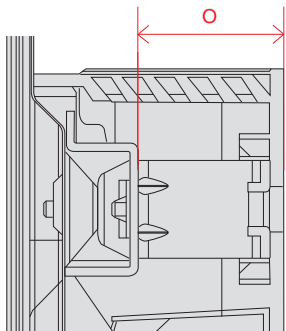

単位 (cm)	42V
O~P 深さ	
O	2.9
P	0.39

電源コネクタ位置

単位 (cm)	42V
長さ	
a	26.3
b	11.3

※電源ケーブルの長さは約155cmです。
±5cm程度の誤差がある可能性がありますので、
ご了承ください。

ART90 (65)

単位 (cm)	65V
A~N 長さ	65V
A	146.2
B	82.6
C	74.5
D	157.1
E	4.47
F	5.45
G	65.1
H	16.0
I	65.1
J	149.3
K	14.2
L	12.5
M	81.4
N	130.1

単位 (cm)	65V
O~P 深さ	65V
O	1.13
P	0.86

電源コネクタ位置

単位 (cm)	65V
長さ	65V
a	69.1
b	56.5

※電源ケーブルの長さは約230cmです。
±5cm程度の誤差がある可能性があります、
ご了承ください。

OLED B2 (77・65・55)

単位 (cm) A~N 長さ	55V	65V	77V
A	122.8	144.9	172.3
B	70.8	83.2	99.2
C	74.4	86.9	104.3
D	55.9	55.9	74.9
E	0.39	0.39	0.72
F	4.69	4.69	5.53
G	10.6	10.6	11.3
H	24.6	24.6	27.0
I	46.4	57.4	66.2
J	30.0	30.0	40.0
K	46.4	57.4	66.2
L	35.8	48.2	58.4
M	20.0	20.0	20.0
N	14.4	14.4	20.7

単位 (cm) 深さ	55V	65V	77V
O	2.49	2.49	2.88

電源コネクタ位置

単位 (cm) 長さ	55V	65V	77V
a	15.38	26.42	23.54
b	11.8	11.8	4.5

※電源ケーブルの長さは77Vは約189.7cm
65・55Vは約155cmです。
±5cm程度の誤差がある可能性がありますので、
ご了承ください。

QNED85 (86・75・65・55)

単位 (cm) A~M 長さ	55V	65V	75V	86V
A	123.3	145.2	167.3	192.5
B	71.6	83.9	96.3	110.5
C	77.9	90.4	102.7	116.5
D	110.5	116.5	134.8	153.2
E	4.55	4.49	4.49	4.61
F	9.5	11.3	14.1	14.1
G	25.7	29.5	35.9	35.9
H	46.7	52.6	63.7	66.2
I	30.0	40.0	40.0	60.0
J	46.7	52.6	63.7	66.2
K	16.6	24.7	31.3	44.1
L	30.0	40.0	40.0	40.0
M	24.9	19.1	25.0	26.4