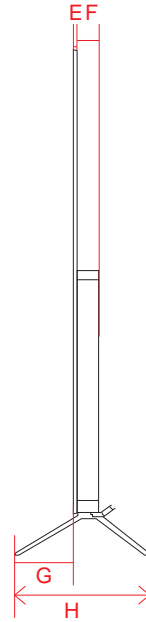

A2 (65・55・48)

単位 (cm) A~N 長さ	48V	55V	65V
A	107.0	122.8	144.9
B	62.0	70.8	83.2
C	68.4	77.2	89.6
D	93.3	105.7	105.7
E	0.78	0.78	0.78
F	4.59	4.59	4.59
G	10.1	10.1	10.1
H	23.5	23.5	23.5
I	38.5	46.4	57.4
J	30.0	30.0	30.0
K	38.5	46.4	57.4
L	27.1	35.9	48.3
M	20.0	20.0	20.0
N	14.3	14.3	14.3

単位 (cm) O~P 深さ	48V	55V	65V
O	3.34	3.34	3.34
P	0.39	0.39	0.39

電源コネクタ位置

単位 (cm) 長さ	48V	55V	65V
a	11.9	15.9	26.9
b	12.1	12.3	12.3

※電源ケーブルの長さは約155cmです。
±5cm程度の誤差がある可能性がありますので、ご了承ください。