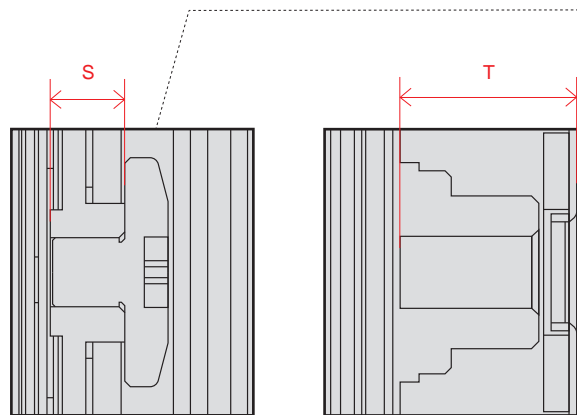

OLED G2 (77)

単位 (cm)	77V
A~R 長さ	
A	171.2
B	98.2
C	103.9
D	50.1
E	2.48
F	11.6
G	32.1
H	76.6
I	18.0
J	76.6
K	21.5
L	76.7
M	41.2
N	30.0
O	27.0
P	70.6
Q	30.0
R	70.6

単位 (cm)	77V
S~T 深さ	
S	0.70
T	1.38

電源コネクタ位置

単位 (cm)	77V
長さ	
a	85.6
b	5.3

※電源ケーブルの長さは77Vは約234.7cm
±5cm程度の誤差がある可能性がありますので、
ご了承ください。

OLED G2 (65・55)

単位 (cm) A~R 長さ	55V	65V
A	122.2	144.1
B	70.3	82.6
C	75.7	87.8
D	42.8	42.8
E	2.72	2.43
F	6.0	6.3
G	24.5	24.5
H	52.1	63.0
I	18.0	18.0
J	52.1	63.0
K	11.6	15.0
L	58.7	67.6
M	37.6	30.7
N	20.0	30.0
O	12.7	21.9
P	46.1	57.0
Q	30.0	30.0
R	46.1	57.0

単位 (cm) S~T 深さ	55V	65V
S	0.70	0.70
T	1.32	1.14

電源コネクタ位置

単位 (cm) 長さ	55V	65V
a	54.8	65.8
b	5.7	5.7

※電源ケーブルの長さは65・55Vは約238.7cmです。
±5cm程度の誤差がある可能性がありますので、
ご了承ください。

OLED C2 (83)

単位 (cm)	83V
A~T 長さ	
A	185.1
B	106.2
C	109.2
D	119.9
E	0.72
F	5.53
G	6.3
H	27.9
I	72.5
J	40.0
K	72.5
L	62.6
M	5.5
N	38.0
O	54.7
P	40.0
Q	11.4
R	83.5
S	18.0
T	83.5

単位 (cm)	83V
U~W 深さ	
U	1.75
V	1.50
W	0.90

電源コネクタ位置

単位 (cm)	83V
長さ	
a	90.23
b	10.7

※電源ケーブルの長さは約227.2cmです。
±5cm程度の誤差がある可能性がありますので、ご了承ください。

OLED C2 (65・55)

単位 (cm) A~N 長さ	55V	65V
A	122.2	144.1
B	70.3	82.6
C	75.7	88.0
D	47.0	47.0
E	0.63	0.63
F	4.51	4.51
G	7.9	7.9
H	23.0	23.0
I	46.1	57.0
J	30.0	30.0
K	46.1	57.0
L	27.8	40.1
M	20.0	20.0
N	22.6	22.6