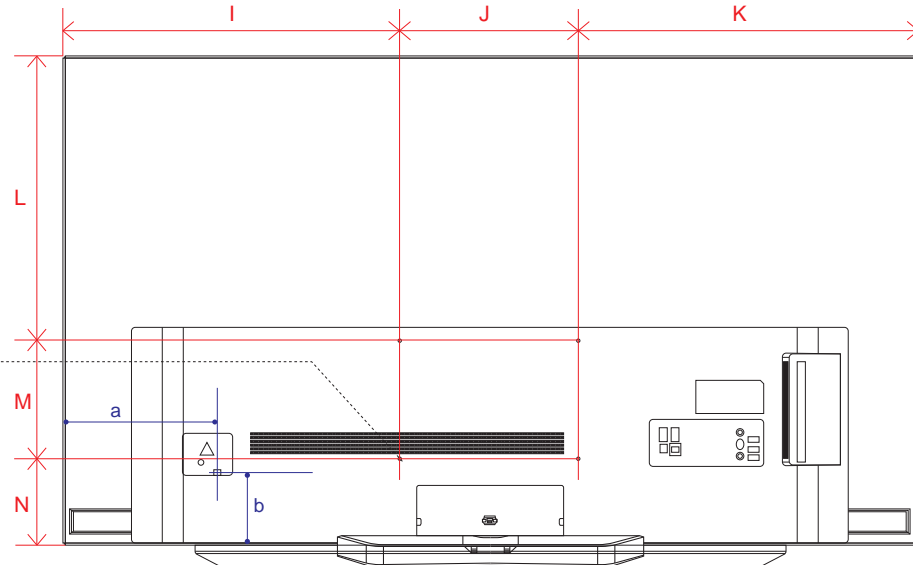

OLED G2 (77)

単位 (cm)	77V
A~R 長さ	
A	171.2
B	98.2
C	103.9
D	50.1
E	2.48
F	11.6
G	32.1
H	76.6
I	18.0
J	76.6
K	21.5
L	76.7
M	41.2
N	30.0
O	27.0
P	70.6
Q	30.0
R	70.6

単位 (cm)	77V
S~T 深さ	
S	0.70
T	1.38

電源コネクタ位置

単位 (cm) O~P 深さ	55V	65V
O	3.5	3.5
P	0.39	0.39

電源コネクタ位置

単位 (cm) 長さ	55V	65V
a	53.5	64.4
b	12.0	12.0

※電源ケーブルの長さは約196.7cmです。
±5cm程度の誤差がある可能性がありますので、
ご了承ください。

OLED C2 (48)

単位 (cm) A~N 長さ	48V
A	107.1
B	61.8
C	65.0
D	83.8
E	0.39
F	4.69
G	4.5
H	25.1
I	38.6
J	30.0
K	38.6
L	26.9
M	20.0
N	14.4

単位 (cm) O~P 深さ	48V
O	2.49
P	0.38

電源コネクタ位置

単位 (cm) 長さ	48V
a	12.56
b	11.1

※電源ケーブルの長さは約155cmです。
±5cm程度の誤差がある可能性がありますので、
ご了承ください。

OLED C2 (42)

単位 (cm)	42V
A~N 長さ	
A	93.2
B	54.0
C	57.7
D	71.8
E	0.63
F	4.11
G	7.1
H	17.0
I	31.6
J	30.0
K	31.6
L	13.4
M	20.0
N	20.7