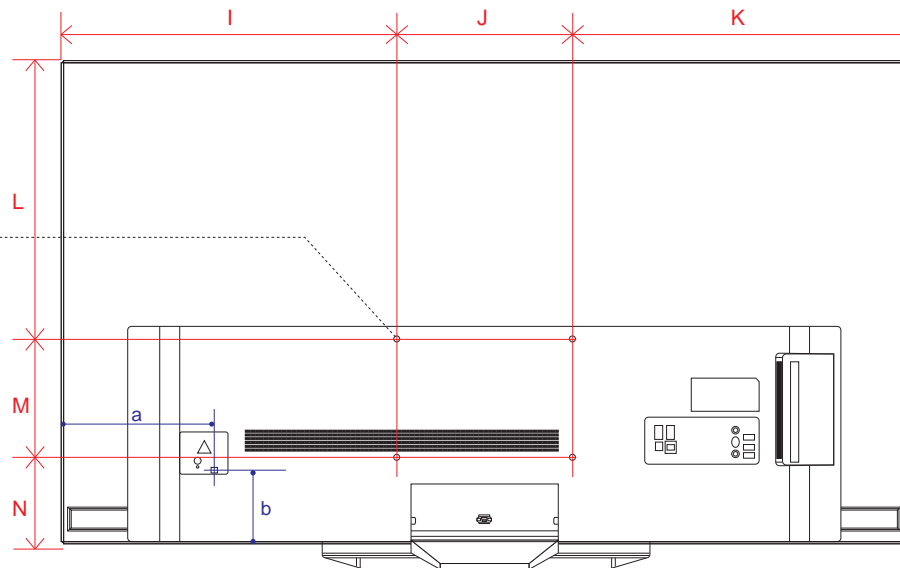

OLED B2 (77・65・55)

単位 (cm) A~N 長さ	55V	65V	77V
A	122.8	144.9	172.3
B	70.8	83.2	99.2
C	74.4	86.9	104.3
D	55.9	55.9	74.9
E	0.39	0.39	0.72
F	4.69	4.69	5.53
G	10.6	10.6	11.3
H	24.6	24.6	27.0
I	46.4	57.4	66.2
J	30.0	30.0	40.0
K	46.4	57.4	66.2
L	35.8	48.2	58.4
M	20.0	20.0	20.0
N	14.4	14.4	20.7

単位 (cm) 深さ	55V	65V	77V
O	2.49	2.49	2.88

電源コネクタ位置

単位 (cm) 長さ	55V	65V	77V
a	15.38	26.42	23.54
b	11.8	11.8	4.5

※電源ケーブルの長さは77Vは約189.7cm
65・55Vは約155cmです。
±5cm程度の誤差がある可能性がありますので、
ご了承ください。