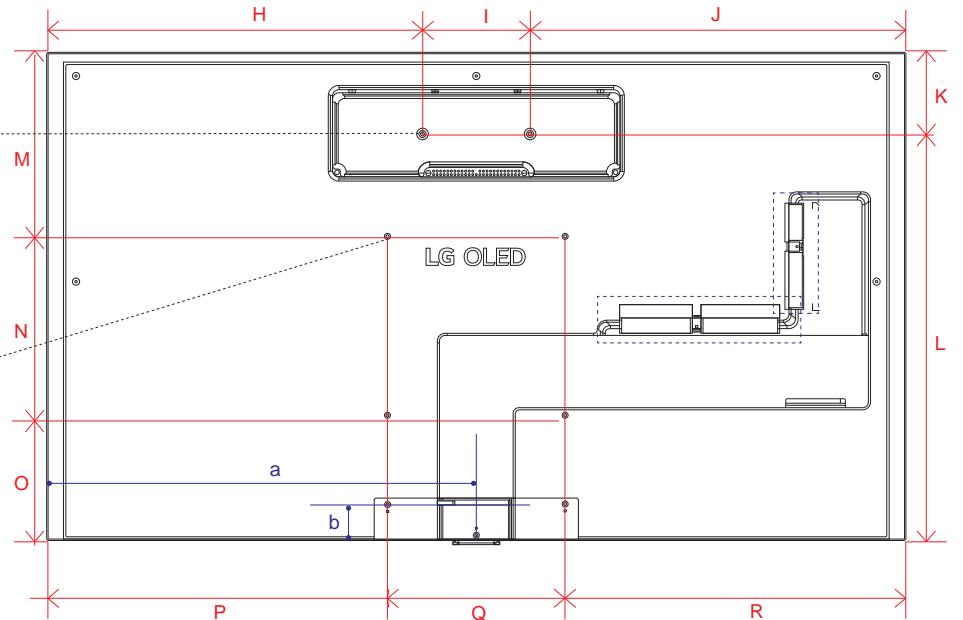

OLED G2 (77)

単位 (cm)	77V
A~R 長さ	
A	171.2
B	98.2
C	103.9
D	50.1
E	2.48
F	11.6
G	32.1
H	76.6
I	18.0
J	76.6
K	21.5
L	76.7
M	41.2
N	30.0
O	27.0
P	70.6
Q	30.0
R	70.6

単位 (cm)	77V
S~T 深さ	
S	0.70
T	1.38

電源コネクタ位置

単位 (cm)	77V
長さ	
a	85.6
b	5.3

※電源ケーブルの長さは77Vは約234.7cm
±5cm程度の誤差がある可能性がありますので、
ご了承ください。

OLED G2 (65・55)

単位 (cm) A~R 長さ	55V	65V
A	122.2	144.1
B	70.3	82.6
C	75.7	87.8
D	42.8	42.8
E	2.72	2.43
F	6.0	6.3
G	24.5	24.5
H	52.1	63.0
I	18.0	18.0
J	52.1	63.0
K	11.6	15.0
L	58.7	67.6
M	37.6	30.7
N	20.0	30.0
O	12.7	21.9
P	46.1	57.0
Q	30.0	30.0
R	46.1	57.0

単位 (cm) S~T 深さ	55V	65V
S	0.70	0.70
T	1.32	1.14

電源コネクタ位置

単位 (cm) 長さ	55V	65V
a	54.8	65.8
b	5.7	5.7

※電源ケーブルの長さは65・55Vは約238.7cmです。
±5cm程度の誤差がある可能性がありますので、
ご了承ください。

OLED C2 (83)

単位 (cm)	83V
A~T 長さ	
A	185.1
B	106.2
C	109.2
D	119.9
E	0.72
F	5.53
G	6.3
H	27.9
I	72.5
J	40.0
K	72.5
L	62.6
M	5.5
N	38.0
O	54.7
P	40.0
Q	11.4
R	83.5
S	18.0
T	83.5

単位 (cm)	83V
U~W 深さ	
U	1.75
V	1.50
W	0.90

電源コネクタ位置

単位 (cm)	83V
長さ	
a	90.23
b	10.7

※電源ケーブルの長さは約227.2cmです。
±5cm程度の誤差がある可能性がありますので、ご了承ください。

OLED C2 (65・55)

単位 (cm) A~N 長さ	55V	65V
A	122.2	144.1
B	70.3	82.6
C	75.7	88.0
D	47.0	47.0
E	0.63	0.63
F	4.51	4.51
G	7.9	7.9
H	23.0	23.0
I	46.1	57.0
J	30.0	30.0
K	46.1	57.0
L	27.8	40.1
M	20.0	20.0
N	22.6	22.6