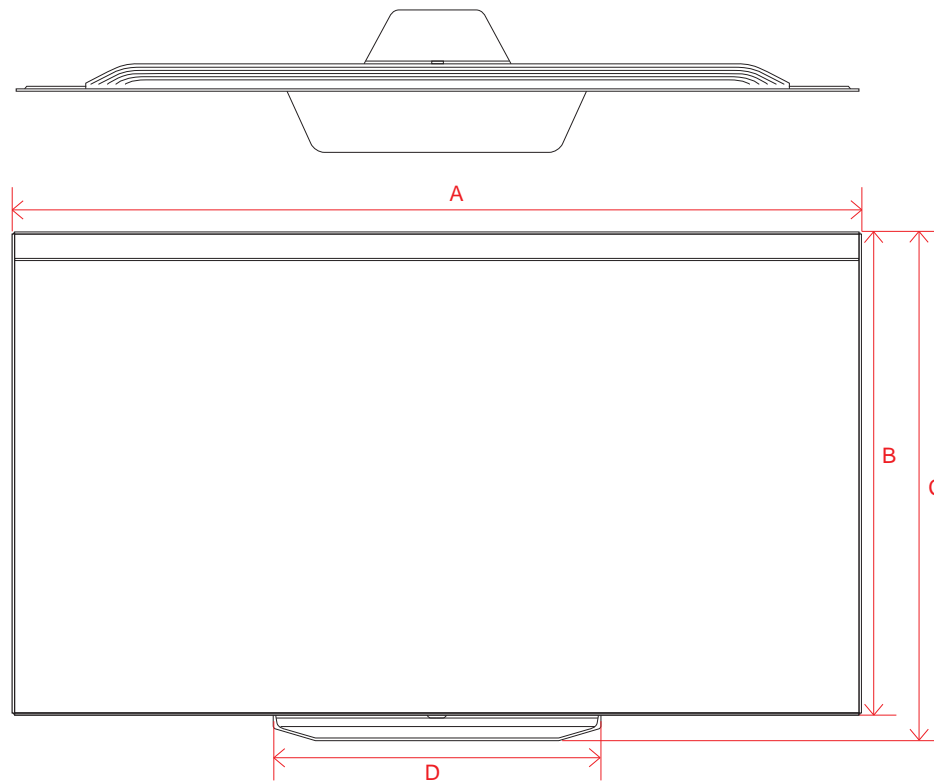

OLED B2 (77・65・55)

単位 (cm) A~N 長さ	55V	65V	77V
A	122.8	144.9	172.3
B	70.8	83.2	99.2
C	74.4	86.9	104.3
D	55.9	55.9	74.9
E	0.39	0.39	0.72
F	4.69	4.69	5.53
G	10.6	10.6	11.3
H	24.6	24.6	27.0
I	46.4	57.4	66.2
J	30.0	30.0	40.0
K	46.4	57.4	66.2
L	35.8	48.2	58.4
M	20.0	20.0	20.0
N	14.4	14.4	20.7

単位 (cm) 深さ	55V	65V	77V
O	2.49	2.49	2.88

電源コネクタ位置

単位 (cm) 長さ	55V	65V	77V
a	15.38	26.42	23.54
b	11.8	11.8	4.5

※電源ケーブルの長さは77Vは約189.7cm
65・55Vは約155cmです。
±5cm程度の誤差がある可能性がありますので、
ご了承ください。