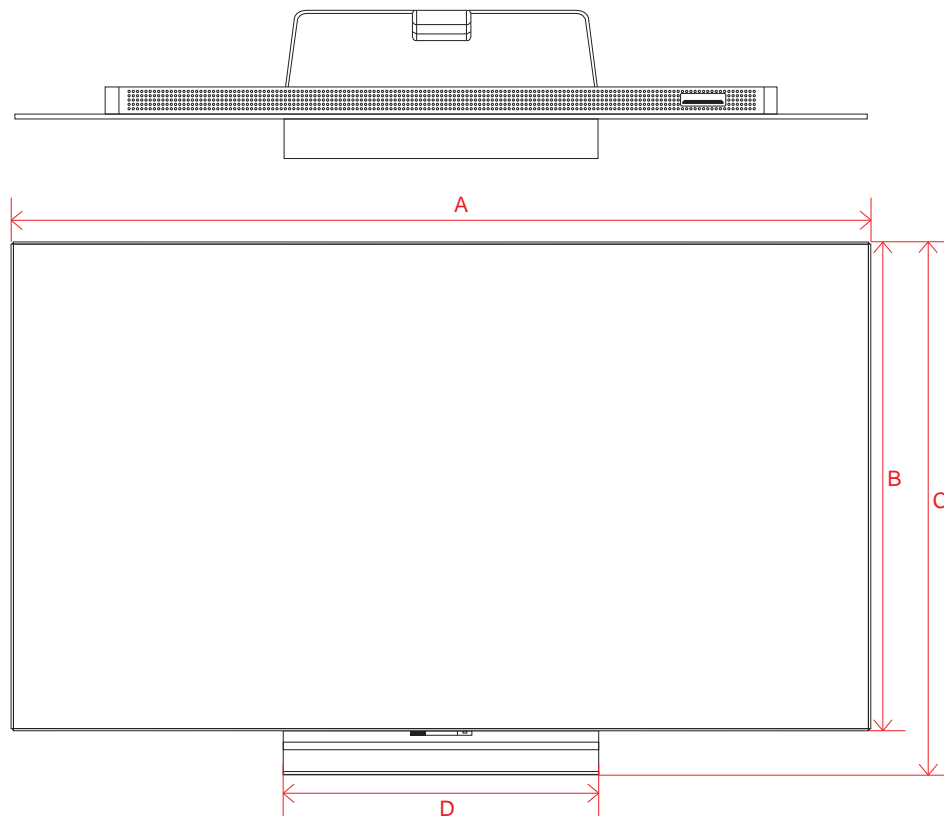

OLED C2 (65・55)

単位 (cm) A~N 長さ	55V	65V
A	122.2	144.1
B	70.3	82.6
C	75.7	88.0
D	47.0	47.0
E	0.63	0.63
F	4.51	4.51
G	7.9	7.9
H	23.0	23.0
I	46.1	57.0
J	30.0	30.0
K	46.1	57.0
L	27.8	40.1
M	20.0	20.0
N	22.6	22.6

単位 (cm) O~P 深さ	55V	65V
O	3.5	3.5
P	0.39	0.39

電源コネクタ位置

単位 (cm) 長さ	55V	65V
a	53.5	64.4
b	12.0	12.0

※電源ケーブルの長さは約196.7cmです。
±5cm程度の誤差がある可能性がありますので、
ご了承ください。