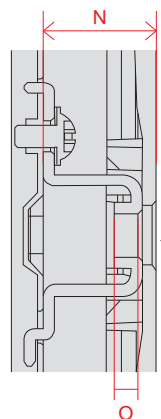

電源コネクタ位置

単位 (cm)	50V	55V
長さ		
a	36.1	37.0
b	24.0	27.1

※電源ケーブルの長さは約155cmです。
±5cm程度の誤差がある可能性がありますので、
ご了承ください。

UQ9100 (75)

単位 (cm)	75V
A~M 長さ	
A	167.8
B	96.4
C	104.5
D	89.5
E	5.99
F	16.1
G	37.8
H	63.9
I	40.0
J	63.9
K	28.5
L	40.0
M	27.9

単位 (cm)	75V
深さ	
N	1.73

電源コネクタ位置

単位 (cm)	75V
長さ	
a	55.9
b	21.2

※電源ケーブルの長さは約155cmです。
±5cm程度の誤差がある可能性がありますので、
ご了承ください。

UQ9100 (65・55・50・43)

単位(cm) A~M 長さ	43V	50V	55V	65V
A	96.7	112.1	123.5	145.4
B	56.4	65.1	71.5	83.8
C	62.9	70.3	78.7	90.9
D	73.9	73.9	81.9	78.4
E	5.71	5.71	5.75	5.77
F	10.4	10.4	9.1	13.2
G	24.9	24.9	26.0	34.0
H	38.3	46.1	46.8	57.7
I	20.0	20.0	30.0	30.0
J	38.3	46.1	46.8	57.7
K	14.9	22.4	25.3	37.6
L	20.0	20.0	30.0	30.0
M	21.5	22.7	16.2	16.2

単位(cm) N~O 深さ	43V	50V	55V	65V
N	1.54	1.54	1.54	1.54
O	0.39	0.39	0.39	0.39

電源コネクタ位置

単位(cm) 長さ	43V	50V	55V	65V
a	30.6	38.4	37.1	48.0
b	21.4	25.3	23.1	24.1

※電源ケーブルの長さは約155cmです。
±5cm程度の誤差がある可能性がありますので、ご了承ください。

A2 (65・55・48)

単位 (cm) A~N 長さ	48V	55V	65V
A	107.0	122.8	144.9
B	62.0	70.8	83.2
C	68.4	77.2	89.6
D	93.3	105.7	105.7
E	0.78	0.78	0.78
F	4.59	4.59	4.59
G	10.1	10.1	10.1
H	23.5	23.5	23.5
I	38.5	46.4	57.4
J	30.0	30.0	30.0
K	38.5	46.4	57.4
L	27.1	35.9	48.3
M	20.0	20.0	20.0
N	14.3	14.3	14.3