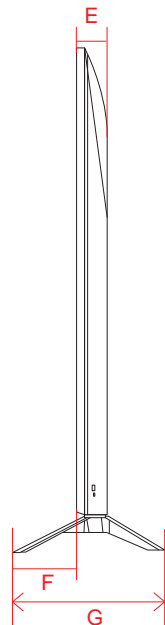

UQ8000 (65・55・50・43)

単位 (cm) A~M 長さ	43V	50V	55V	65V
A	96.7	112.1	123.5	145.4
B	56.4	65.1	71.5	83.8
C	62.2	70.8	77.2	89.9
D	80.1	86.2	95.1	115.7
E	5.71	5.71	5.75	5.77
F	8.1	8.9	8.9	11.2
G	21.6	23.2	23.2	27.1
H	38.3	46.1	46.8	57.7
I	20.0	20.0	30.0	30.0
J	38.3	46.1	46.8	57.7
K	14.9	22.4	25.3	37.6
L	20.0	20.0	30.0	30.0
M	21.5	22.7	16.2	16.2

単位 (cm) N~O 深さ	43V	50V	55V	65V
N	1.54	1.54	1.54	1.54
O	0.39	0.39	0.39	0.39

電源コネクタ位置

単位 (cm) 長さ	43V	50V	55V	65V
a	30.6	38.4	37.1	48.0
b	21.4	25.3	23.1	24.1

※電源ケーブルの長さは約155cmです。
±5cm程度の誤差がある可能性がありますので、ご了承ください。