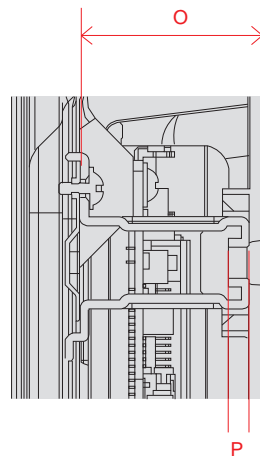

単位(cm) N~O 深さ	43V	50V	55V	65V
N	1.54	1.54	1.54	1.54
O	0.39	0.39	0.39	0.39

電源コネクタ位置

単位(cm) 長さ	43V	50V	55V	65V
a	30.6	38.4	37.1	48.0
b	21.4	25.3	23.1	24.1

※電源ケーブルの長さは約155cmです。
±5cm程度の誤差がある可能性がありますので、ご了承ください。

A2 (65・55・48)

単位 (cm) A~N 長さ	48V	55V	65V
A	107.0	122.8	144.9
B	62.0	70.8	83.2
C	68.4	77.2	89.6
D	93.3	105.7	105.7
E	0.78	0.78	0.78
F	4.59	4.59	4.59
G	10.1	10.1	10.1
H	23.5	23.5	23.5
I	38.5	46.4	57.4
J	30.0	30.0	30.0
K	38.5	46.4	57.4
L	27.1	35.9	48.3
M	20.0	20.0	20.0
N	14.3	14.3	14.3

単位 (cm) O~P 深さ	48V	55V	65V
O	3.34	3.34	3.34
P	0.39	0.39	0.39

電源コネクタ位置

単位 (cm) 長さ	48V	55V	65V
a	11.9	15.9	26.9
b	12.1	12.3	12.3

※電源ケーブルの長さは約155cmです。
±5cm程度の誤差がある可能性がありますので、ご了承ください。

UQ8000 (75)

単位 (cm)	75V
A~M 長さ	
A	167.8
B	96.4
C	102.7
D	134.4
E	59.9
F	15.1
G	36.1
H	63.9
I	40.0
J	63.9
K	28.5
L	40.0
M	27.9

単位 (cm)	75V
深さ	
N	1.73

電源コネクタ位置

単位 (cm)	75V
長さ	
a	55.9
b	21.2

※電源ケーブルの長さは約155cmです。
±5cm程度の誤差がある可能性がありますので、
ご了承ください。

UQ8000 (65・55・50・43)

単位 (cm) A~M 長さ	43V	50V	55V	65V
A	96.7	112.1	123.5	145.4
B	56.4	65.1	71.5	83.8
C	62.2	70.8	77.2	89.9
D	80.1	86.2	95.1	115.7
E	5.71	5.71	5.75	5.77
F	8.1	8.9	8.9	11.2
G	21.6	23.2	23.2	27.1
H	38.3	46.1	46.8	57.7
I	20.0	20.0	30.0	30.0
J	38.3	46.1	46.8	57.7
K	14.9	22.4	25.3	37.6
L	20.0	20.0	30.0	30.0
M	21.5	22.7	16.2	16.2