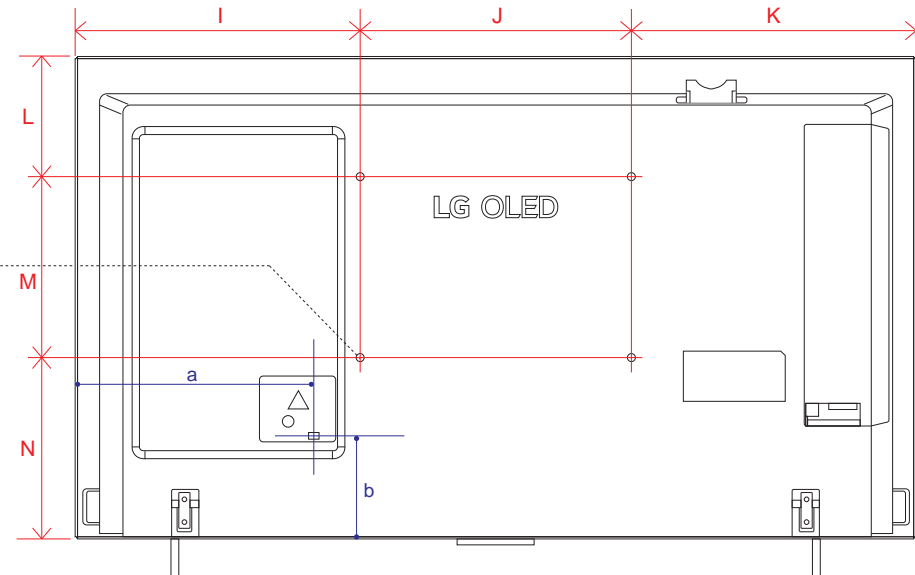

OLED C2 (42)

単位 (cm)	42V
A~N 長さ	
A	93.2
B	54.0
C	57.7
D	71.8
E	0.63
F	4.11
G	7.1
H	17.0
I	31.6
J	30.0
K	31.6
L	13.4
M	20.0
N	20.7

単位 (cm)	42V
O~P 深さ	
O	2.9
P	0.39

電源コネクタ位置

単位 (cm)	42V
長さ	
a	26.3
b	11.3

※電源ケーブルの長さは約155cmです。
±5cm程度の誤差がある可能性がありますので、
ご了承ください。