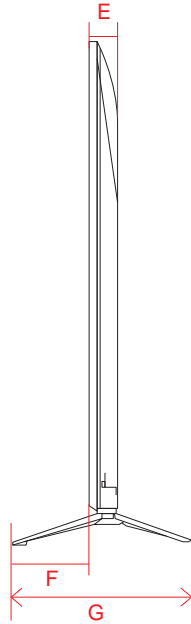

単位 (cm)	77V
長さ	
a	85.6
b	5.3

※電源ケーブルの長さは77Vは約234.7cm
±5cm程度の誤差がある可能性がありますので、
ご了承ください。

OLED G2 (65・55)

単位 (cm) A~R 長さ	55V	65V
A	122.2	144.1
B	70.3	82.6
C	75.7	87.8
D	42.8	42.8
E	2.72	2.43
F	6.0	6.3
G	24.5	24.5
H	52.1	63.0
I	18.0	18.0
J	52.1	63.0
K	11.6	15.0
L	58.7	67.6
M	37.6	30.7
N	20.0	30.0
O	12.7	21.9
P	46.1	57.0
Q	30.0	30.0
R	46.1	57.0

A2 (65・55・48)

単位 (cm) A~N 長さ	48V	55V	65V
A	107.0	122.8	144.9
B	62.0	70.8	83.2
C	68.4	77.2	89.6
D	93.3	105.7	105.7
E	0.78	0.78	0.78
F	4.59	4.59	4.59
G	10.1	10.1	10.1
H	23.5	23.5	23.5
I	38.5	46.4	57.4
J	30.0	30.0	30.0
K	38.5	46.4	57.4
L	27.1	35.9	48.3
M	20.0	20.0	20.0
N	14.3	14.3	14.3

単位 (cm) O~P 深さ	48V	55V	65V
O	3.34	3.34	3.34
P	0.39	0.39	0.39

電源コネクタ位置

単位 (cm) 長さ	48V	55V	65V
a	11.9	15.9	26.9
b	12.1	12.3	12.3

※電源ケーブルの長さは約155cmです。
±5cm程度の誤差がある可能性がありますので、ご了承ください。

UQ8000 (75)

単位 (cm)	75V
A~M 長さ	
A	167.8
B	96.4
C	102.7
D	134.4
E	59.9
F	15.1
G	36.1
H	63.9
I	40.0
J	63.9
K	28.5
L	40.0
M	27.9

単位 (cm)	75V
深さ	
N	1.73

電源コネクタ位置

単位 (cm)	75V
長さ	
a	55.9
b	21.2

※電源ケーブルの長さは約155cmです。
±5cm程度の誤差がある可能性がありますので、
ご了承ください。

UQ8000 (65・55・50・43)

単位 (cm) A~M 長さ	43V	50V	55V	65V
A	96.7	112.1	123.5	145.4
B	56.4	65.1	71.5	83.8
C	62.2	70.8	77.2	89.9
D	80.1	86.2	95.1	115.7
E	5.71	5.71	5.75	5.77
F	8.1	8.9	8.9	11.2
G	21.6	23.2	23.2	27.1
H	38.3	46.1	46.8	57.7
I	20.0	20.0	30.0	30.0
J	38.3	46.1	46.8	57.7
K	14.9	22.4	25.3	37.6
L	20.0	20.0	30.0	30.0
M	21.5	22.7	16.2	16.2