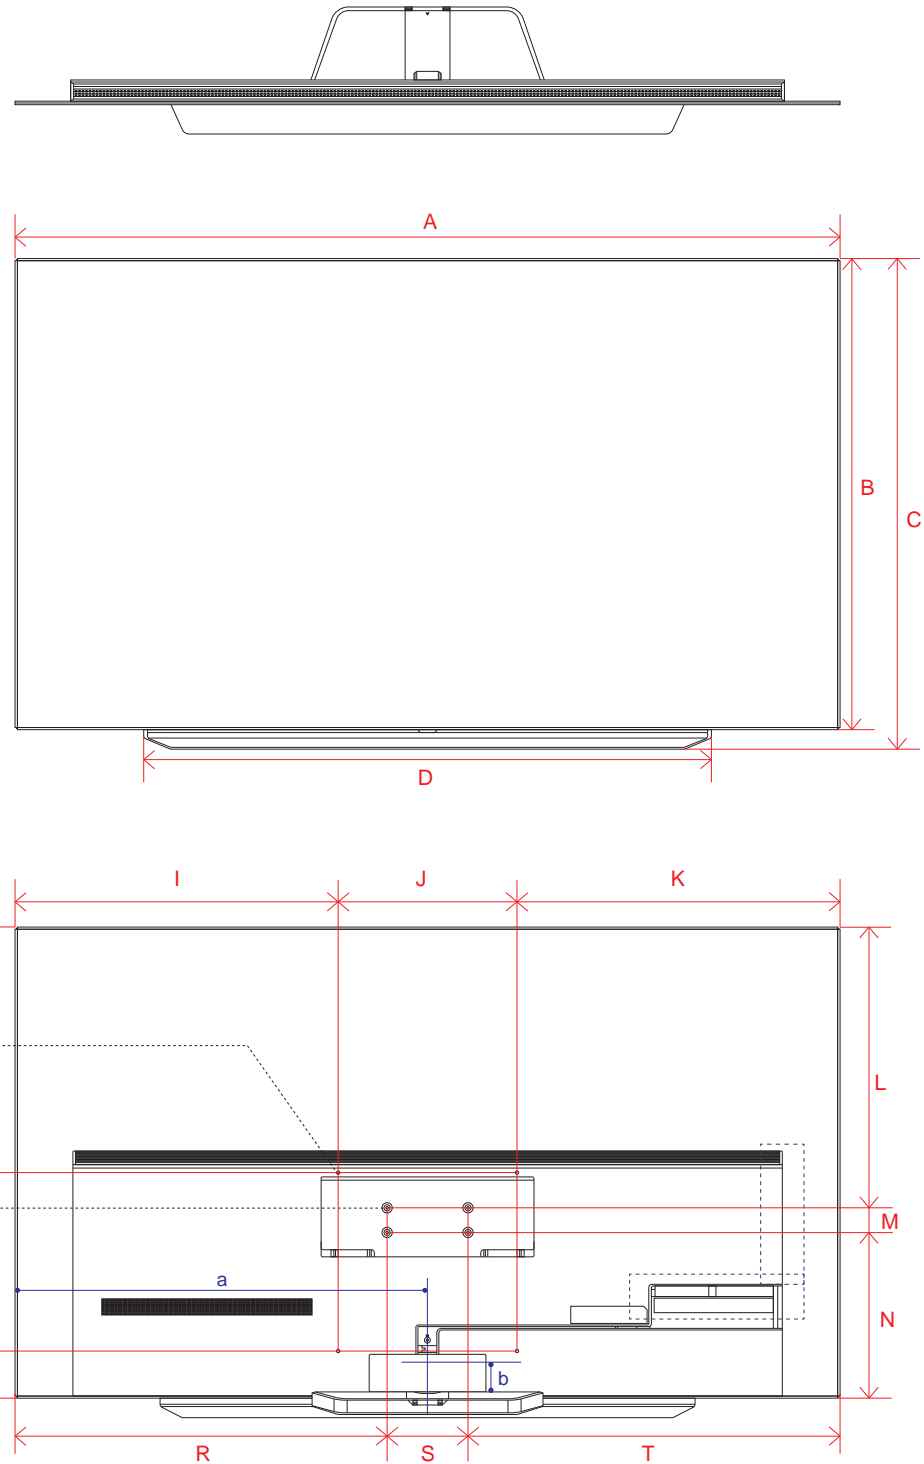

OLED G2 (77)

単位 (cm)	77V
A~R 長さ	
A	171.2
B	98.2
C	103.9
D	50.1
E	2.48
F	11.6
G	32.1
H	76.6
I	18.0
J	76.6
K	21.5
L	76.7
M	41.2
N	30.0
O	27.0
P	70.6
Q	30.0
R	70.6

単位 (cm)	77V
S~T 深さ	
S	0.70
T	1.38

電源コネクタ位置

単位 (cm)	77V
長さ	
a	85.6
b	5.3

※電源ケーブルの長さは77Vは約234.7cm
±5cm程度の誤差がある可能性がありますので、
ご了承ください。

OLED G2 (65・55)

単位 (cm) A~R 長さ	55V	65V
A	122.2	144.1
B	70.3	82.6
C	75.7	87.8
D	42.8	42.8
E	2.72	2.43
F	6.0	6.3
G	24.5	24.5
H	52.1	63.0
I	18.0	18.0
J	52.1	63.0
K	11.6	15.0
L	58.7	67.6
M	37.6	30.7
N	20.0	30.0
O	12.7	21.9
P	46.1	57.0
Q	30.0	30.0
R	46.1	57.0

単位 (cm) S~T 深さ	55V	65V
S	0.70	0.70
T	1.32	1.14

電源コネクタ位置

単位 (cm) 長さ	55V	65V
a	54.8	65.8
b	5.7	5.7

※電源ケーブルの長さは65・55Vは約238.7cmです。
±5cm程度の誤差がある可能性がありますので、
ご了承ください。

OLED C2 (83)

単位 (cm)	83V
A~T 長さ	
A	185.1
B	106.2
C	109.2
D	119.9
E	0.72
F	5.53
G	6.3
H	27.9
I	72.5
J	40.0
K	72.5
L	62.6
M	5.5
N	38.0
O	54.7
P	40.0
Q	11.4
R	83.5
S	18.0
T	83.5

単位 (cm)	83V
U~W 深さ	
U	1.75
V	1.50
W	0.90

電源コネクタ位置

単位 (cm)	83V
長さ	
a	90.23
b	10.7

※電源ケーブルの長さは約227.2cmです。
±5cm程度の誤差がある可能性がありますので、ご了承ください。

OLED C2 (65・55)

単位 (cm) A~N 長さ	55V	65V
A	122.2	144.1
B	70.3	82.6
C	75.7	88.0
D	47.0	47.0
E	0.63	0.63
F	4.51	4.51
G	7.9	7.9
H	23.0	23.0
I	46.1	57.0
J	30.0	30.0
K	46.1	57.0
L	27.8	40.1
M	20.0	20.0
N	22.6	22.6