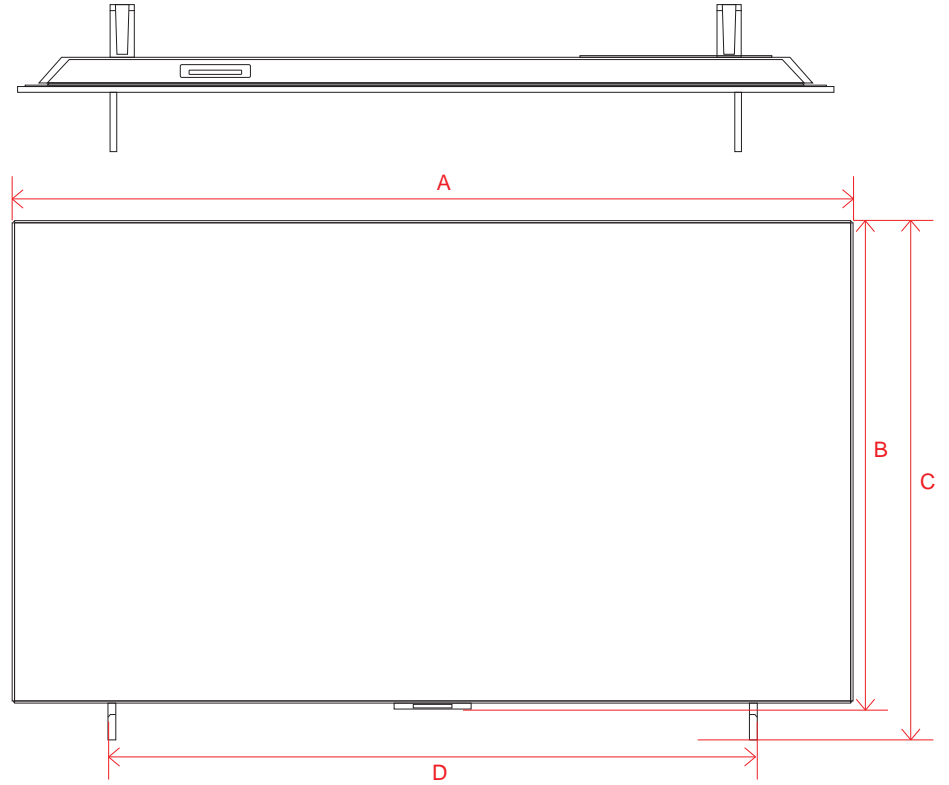

OLED C2 (42)

単位 (cm)	42V
A~N 長さ	
A	93.2
B	54.0
C	57.7
D	71.8
E	0.63
F	4.11
G	7.1
H	17.0
I	31.6
J	30.0
K	31.6
L	13.4
M	20.0
N	20.7

単位 (cm)	42V
O~P 深さ	
O	2.9
P	0.39

電源コネクタ位置

単位 (cm)	42V
長さ	
a	26.3
b	11.3

※電源ケーブルの長さは約155cmです。
±5cm程度の誤差がある可能性がありますので、
ご了承ください。