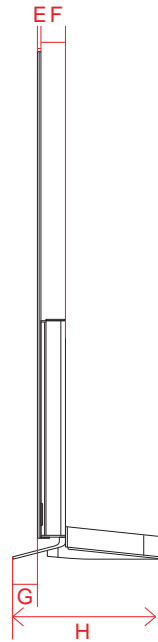

OLED G2 (77)

単位 (cm)	77V
A~R 長さ	
A	171.2
B	98.2
C	103.9
D	50.1
E	2.48
F	11.6
G	32.1
H	76.6
I	18.0
J	76.6
K	21.5
L	76.7
M	41.2
N	30.0
O	27.0
P	70.6
Q	30.0
R	70.6

単位 (cm)	77V
S~T 深さ	
S	0.70
T	1.38

電源コネクタ位置

単位 (cm)	83V
U~W 深さ	
U	1.75
V	1.50
W	0.90

電源コネクタ位置

単位 (cm)	83V
長さ	
a	90.23
b	10.7

※電源ケーブルの長さは約227.2cmです。
±5cm程度の誤差がある可能性がありますので、ご了承ください。

OLED C2 (65・55)

単位 (cm) A~N 長さ	55V	65V
A	122.2	144.1
B	70.3	82.6
C	75.7	88.0
D	47.0	47.0
E	0.63	0.63
F	4.51	4.51
G	7.9	7.9
H	23.0	23.0
I	46.1	57.0
J	30.0	30.0
K	46.1	57.0
L	27.8	40.1
M	20.0	20.0
N	22.6	22.6

単位 (cm) O~P 深さ	55V	65V
O	3.5	3.5
P	0.39	0.39

電源コネクタ位置

単位 (cm) 長さ	55V	65V
a	53.5	64.4
b	12.0	12.0

※電源ケーブルの長さは約196.7cmです。
±5cm程度の誤差がある可能性がありますので、
ご了承ください。

OLED C2 (48)

単位 (cm) A~N 長さ	48V
A	107.1
B	61.8
C	65.0
D	83.8
E	0.39
F	4.69
G	4.5
H	25.1
I	38.6
J	30.0
K	38.6
L	26.9
M	20.0
N	14.4

単位 (cm) O~P 深さ	48V
O	2.49
P	0.38

電源コネクタ位置

単位 (cm) 長さ	48V
a	12.56
b	11.1

※電源ケーブルの長さは約155cmです。
±5cm程度の誤差がある可能性がありますので、
ご了承ください。

OLED C2 (42)

単位 (cm)	42V
A~N 長さ	
A	93.2
B	54.0
C	57.7
D	71.8
E	0.63
F	4.11
G	7.1
H	17.0
I	31.6
J	30.0
K	31.6
L	13.4
M	20.0
N	20.7