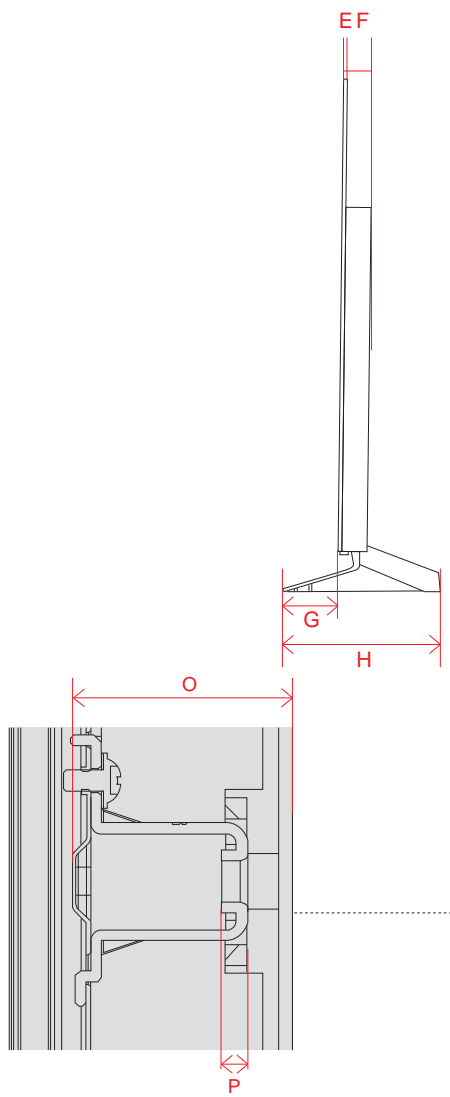

OLED G2 (77)

単位 (cm)	77V
A~R 長さ	
A	171.2
B	98.2
C	103.9
D	50.1
E	2.48
F	11.6
G	32.1
H	76.6
I	18.0
J	76.6
K	21.5
L	76.7
M	41.2
N	30.0
O	27.0
P	70.6
Q	30.0
R	70.6

単位 (cm)	77V
S~T 深さ	
S	0.70
T	1.38

電源コネクタ位置

単位 (cm)	83V
U~W 深さ	
U	1.75
V	1.50
W	0.90

電源コネクタ位置

単位 (cm)	83V
長さ	
a	90.23
b	10.7

※電源ケーブルの長さは約227.2cmです。
±5cm程度の誤差がある可能性がありますので、ご了承ください。

OLED C2 (65・55)

単位 (cm) A~N 長さ	55V	65V
A	122.2	144.1
B	70.3	82.6
C	75.7	88.0
D	47.0	47.0
E	0.63	0.63
F	4.51	4.51
G	7.9	7.9
H	23.0	23.0
I	46.1	57.0
J	30.0	30.0
K	46.1	57.0
L	27.8	40.1
M	20.0	20.0
N	22.6	22.6

単位 (cm) O~P 深さ	55V	65V
O	3.5	3.5
P	0.39	0.39

電源コネクタ位置

単位 (cm) 長さ	55V	65V
a	53.5	64.4
b	12.0	12.0

※電源ケーブルの長さは約196.7cmです。
±5cm程度の誤差がある可能性がありますので、
ご了承ください。

OLED C2 (48)

単位 (cm) A~N 長さ	48V
A	107.1
B	61.8
C	65.0
D	83.8
E	0.39
F	4.69
G	4.5
H	25.1
I	38.6
J	30.0
K	38.6
L	26.9
M	20.0
N	14.4

単位 (cm) O~P 深さ	48V
O	2.49
P	0.38

電源コネクタ位置

単位 (cm) 長さ	48V
a	12.56
b	11.1

※電源ケーブルの長さは約155cmです。
±5cm程度の誤差がある可能性がありますので、
ご了承ください。

OLED C2 (42)

単位 (cm)	42V
A~N 長さ	
A	93.2
B	54.0
C	57.7
D	71.8
E	0.63
F	4.11
G	7.1
H	17.0
I	31.6
J	30.0
K	31.6
L	13.4
M	20.0
N	20.7