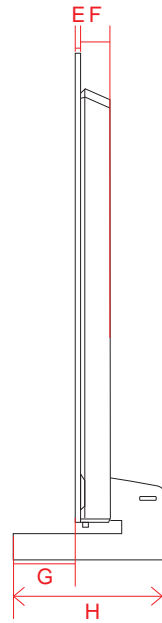

OLED G2 (77)

単位 (cm)	77V
A~R 長さ	
A	171.2
B	98.2
C	103.9
D	50.1
E	2.48
F	11.6
G	32.1
H	76.6
I	18.0
J	76.6
K	21.5
L	76.7
M	41.2
N	30.0
O	27.0
P	70.6
Q	30.0
R	70.6

単位 (cm)	77V
S~T 深さ	
S	0.70
T	1.38

電源コネクタ位置

単位 (cm) O~P 深さ	55V	65V
O	3.5	3.5
P	0.39	0.39

電源コネクタ位置

単位 (cm) 長さ	55V	65V
a	53.5	64.4
b	12.0	12.0

※電源ケーブルの長さは約196.7cmです。
±5cm程度の誤差がある可能性がありますので、
ご了承ください。

OLED C2 (48)

単位 (cm) A~N 長さ	48V
A	107.1
B	61.8
C	65.0
D	83.8
E	0.39
F	4.69
G	4.5
H	25.1
I	38.6
J	30.0
K	38.6
L	26.9
M	20.0
N	14.4

単位 (cm) O~P 深さ	48V
O	2.49
P	0.38

電源コネクタ位置

単位 (cm) 長さ	48V
a	12.56
b	11.1

※電源ケーブルの長さは約155cmです。
±5cm程度の誤差がある可能性がありますので、
ご了承ください。

OLED C2 (42)

単位 (cm)	42V
A~N 長さ	
A	93.2
B	54.0
C	57.7
D	71.8
E	0.63
F	4.11
G	7.1
H	17.0
I	31.6
J	30.0
K	31.6
L	13.4
M	20.0
N	20.7

単位 (cm)	42V
O~P 深さ	
O	2.9
P	0.39

電源コネクタ位置

単位 (cm)	42V
長さ	
a	26.3
b	11.3

※電源ケーブルの長さは約155cmです。
±5cm程度の誤差がある可能性がありますので、
ご了承ください。

ART90 (65)

単位 (cm)	65V
A~N 長さ	65V
A	146.2
B	82.6
C	74.5
D	157.1
E	4.47
F	5.45
G	65.1
H	16.0
I	65.1
J	149.3
K	14.2
L	12.5
M	81.4
N	130.1