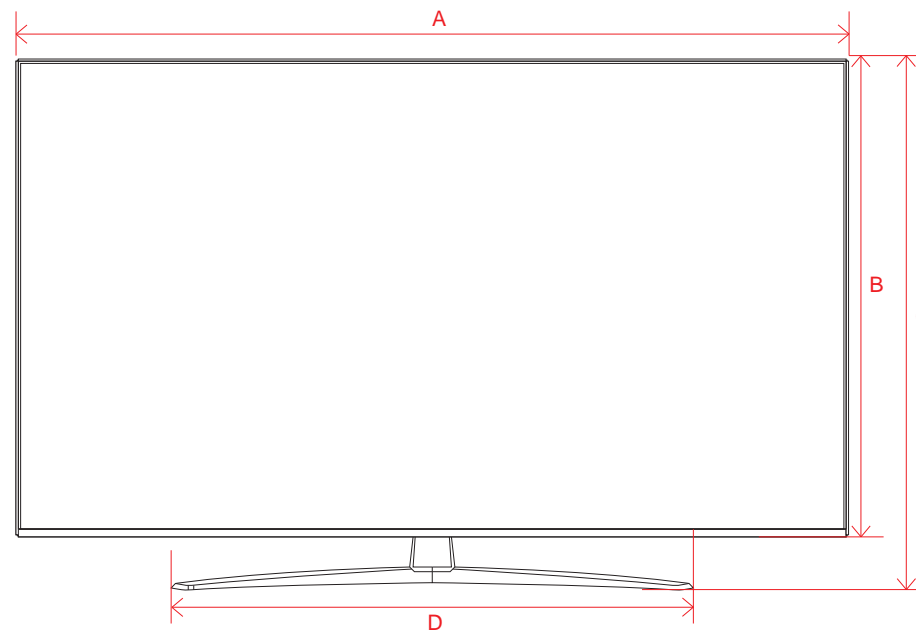

UQ9100 (65・55・50・43)

単位(cm) A~M 長さ	43V	50V	55V	65V
A	96.7	112.1	123.5	145.4
B	56.4	65.1	71.5	83.8
C	62.9	70.3	78.7	90.9
D	73.9	73.9	81.9	78.4
E	5.71	5.71	5.75	5.77
F	10.4	10.4	9.1	13.2
G	24.9	24.9	26.0	34.0
H	38.3	46.1	46.8	57.7
I	20.0	20.0	30.0	30.0
J	38.3	46.1	46.8	57.7
K	14.9	22.4	25.3	37.6
L	20.0	20.0	30.0	30.0
M	21.5	22.7	16.2	16.2

単位(cm) N~O 深さ	43V	50V	55V	65V
N	1.54	1.54	1.54	1.54
O	0.39	0.39	0.39	0.39

電源コネクタ位置

単位(cm) 長さ	43V	50V	55V	65V
a	30.6	38.4	37.1	48.0
b	21.4	25.3	23.1	24.1

※電源ケーブルの長さは約155cmです。
±5cm程度の誤差がある可能性がありますので、ご了承ください。