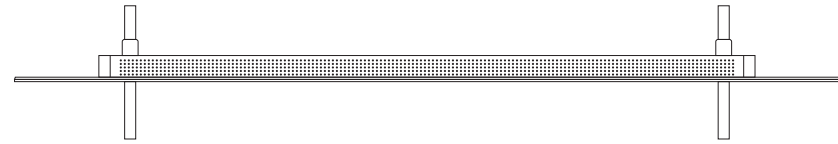

A2 (65・55・48)

単位 (cm) A~N 長さ	48V	55V	65V
A	107.0	122.8	144.9
B	62.0	70.8	83.2
C	68.4	77.2	89.6
D	93.3	105.7	105.7
E	0.78	0.78	0.78
F	4.59	4.59	4.59
G	10.1	10.1	10.1
H	23.5	23.5	23.5
I	38.5	46.4	57.4
J	30.0	30.0	30.0
K	38.5	46.4	57.4
L	27.1	35.9	48.3
M	20.0	20.0	20.0
N	14.3	14.3	14.3

単位 (cm) O~P 深さ	48V	55V	65V
O	3.34	3.34	3.34
P	0.39	0.39	0.39

電源コネクタ位置

単位 (cm) 長さ	48V	55V	65V
a	11.9	15.9	26.9
b	12.1	12.3	12.3

※電源ケーブルの長さは約155cmです。
±5cm程度の誤差がある可能性がありますので、ご了承ください。

UQ8000 (75)

単位 (cm)	75V
A~M 長さ	
A	167.8
B	96.4
C	102.7
D	134.4
E	59.9
F	15.1
G	36.1
H	63.9
I	40.0
J	63.9
K	28.5
L	40.0
M	27.9