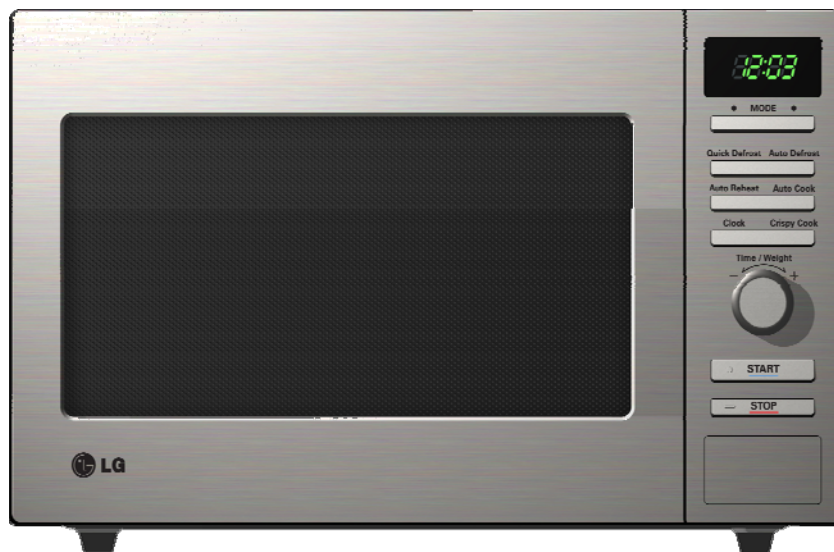

Solo-Mikrowelle mit Grill MG5887KIT

Front: Edelstahl Korpus: Silber

Technische Daten:

- Kapazität: 19 Liter
- Leistung: Microwelle 800 Watt
Quarz Grill 1000 Watt
- Leistungsstufen: 5
- Garraum (HxBxT mm): 205 x 310 x 295
- Außenmaße (HxBxT mm): 281 x 455 x 325
- Maße inkl. Verpackung 336 x 542 x 413
- Gewicht (netto) 13 kg
- Gewicht inkl. Verpackung: 14,4 kg
- Drehteller, Durchmesser (in mm) 245
- Intellowave System (gleichmäßige Erwärmung des Gargutes durch dreidimensional Mikrowelle)
- Akustisches Signal: Programmende
- Einbaufähig (Rahmen im Lieferumfang enthalten)

Besondere Ausstattungsmerkmale:

- 4-stelliges LED Display mit Drehschalter (Easytronic)
- 5 Garprogramme
- 4 Auftauprogramme

Zubehör:

- Einbaurahmen : MK-1960SF