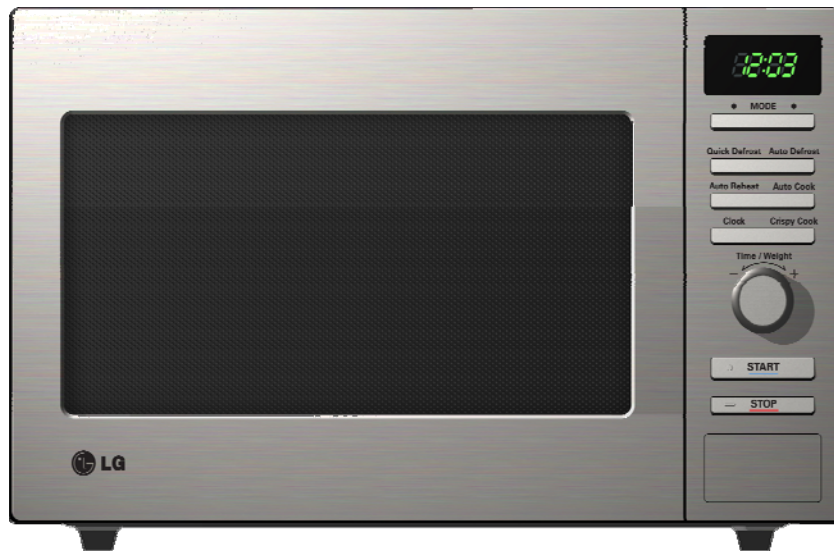

Solo-Mikrowelle mit Grill

MG5887U

Front: Edelstahl Korpus: Silber

Technische Daten:

- Kapazität: 19 Liter
- Leistung: Microwelle 800 Watt
Quarz Grill 1000 Watt
- Leistungsstufen: 5
- Garraum (HxBxT mm): 205 x 310 x 295
- Außenmaße (HxBxT mm): 281 x 455 x 325
- Maße inkl. Verpackung 336 x 542 x 413
- Gewicht (netto) 13 kg
- Gewicht inkl. Verpackung: 14,4 kg
- Drehteller, Durchmesser (in mm) 245
- Intellowave System (gleichmäßige Erwärmung des Gargutes durch dreidimensional Mikrowelle)
- Akustisches Signal: Programmende
- Einbaufähig

Besondere Ausstattungsmerkmale:

- 4-stelliges LED Display mit Drehschalter (Easytronic)
- 5 Garprogramme
- 4 Auftauprogramme

Zubehör:

- Einbaurahmen : MK-1960SF
(im Lieferumfang enthalten)