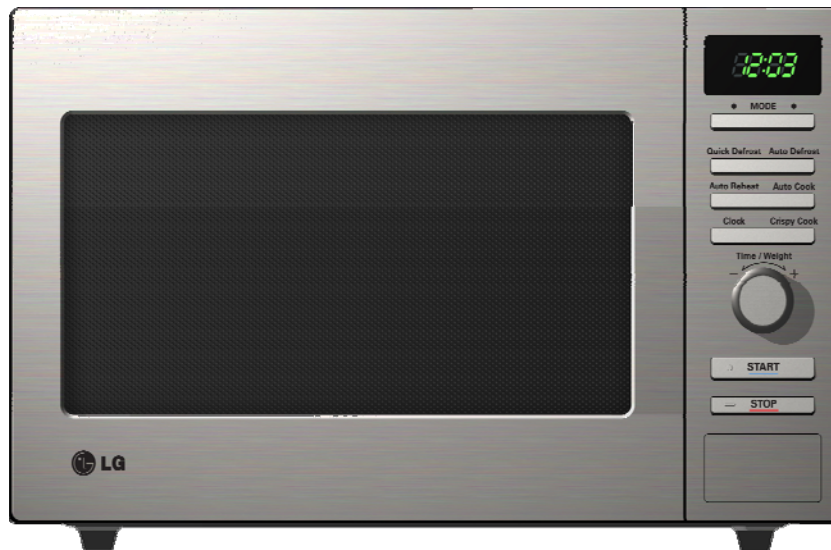

Solo-Mikrowelle MS1987U

Front: Edelstahl Korpus: Silber

Technische Daten:

- Kapazität: 19 Liter
- Leistung: 800 Watt
- Leistungsstufen: 5
- Garraum (HxBxT mm): 205 x 310 x 295
- Außenmaße (HxBxT mm): 281 x 455 x 325
- Maße inkl. Verpackung: 336 x 542 x 413
- Gewicht (netto): 13 kg
- Gewicht inkl. Verpackung: 14,4 kg
- Drehteller, Durchmesser (in mm): 245
- Intellowave System (gleichmäßige Erwärmung des Gargutes durch dreidimensional Mikrowelle)
- Akustisches Signal: Programmende
- Einbaufähig

Besondere Ausstattungsmerkmale:

- 4-stelliges LED Display mit Drehschalter (Easytronic)
- 5 Garprogramme
- 4 Auftauprogramme

Zubehör:

- Einbaurahmen : MK-1960SF
(nicht im Lieferumfang enthalten)