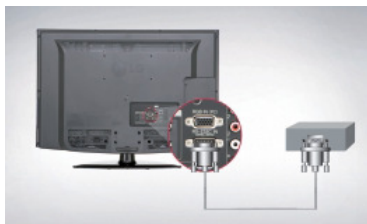

Stylishes Design

Unsichtbare Uhr

Unsichtbare Lautsprecher

40° Schwenkbereich

Spannungsversorgung für externe Geräte

TV Linkloader mit RS232C auf RJ12 Kabel und Netzteil

Hotelmodus mit attraktiven Features

Display	Bildschirmdiagonale	22" (558,8mm)
	Aktive Bildfläche	473,86 mm x 296,16 mm
	Weitwinkeltechnologie	TN (Twisted Nematic)
	Oberflächenvergütung	Hard Coating (3H) Anti-glare
	Farbdarstellung	16,7 Mio.
	Maximale Auflösung	1680 x 1050 @ 60 Hz digital
	Helligkeit	300 cd/m ² (typisch)
	Kontrast	Statisch: 800:1 Dynamisch: 3000:1
	Responsezeit	5 ms (ISO)
	Blickwinkel	160° horizontal, 160° vertikal
TV System	Digital	DVB-T
	Analog	PAL I/I, PAL/SECAM BG/DK, SECAM L/L', NTSC (nur AV)
Video	Rauschunterdrückung	3D Rauschunterdrückung
	Digitales Kammfilter	3D Kammfilter
	Farbkontrolle	3 Modi (Kalt / Medium / Warm)
	Black Stretcher	●
	Cinema 3:2 / 2:2 Pull Down Modus	●
	Booster An / Aus	Nur digital
	ARC Formatumschaltung	6 Modi (16:9 / Original / 4:3 / 14:9 / Zoom1 / Zoom2
	Justscan (1:1 Pixel) (HDMI:1080i/1080p)	●
Audio	Mono/Stereo/Dual	●/●/●
	Ausgangsleistung	2 x 3 W
	Clear Voice	●
	Surround System	Surround MAX
	On Screen Equalizer	7 Bänder
	AVL (Lautstärkebegrenzer)	●
	Schnittstellen	RF Ein
Full Scart		1 (TV / DTV)
Komponente		1 (480i / 480p / 576i / 576p / 720p / 1080i)
Lautsprecher Ausgang		1 (8 Ω / Mono 1 W)
HDMI/HDCP Eingang		2 (480i / 480p / 576i / 576p / 720p / 1080i)
RGB Eingang (15 Pin D-Sub)		1
PC Audio Ein		1
RS232C (9 Pin D-Sub)		1
RJ45 für RJP Interface		1
USB		1 (nur für Service)
Allgemeines	Spannungsbereich	100 – 240V / 50 – 60 Hz
	Leistungsaufnahme	55 W
	Hoch Mittel Niedrig	28 W 36 W 47 W
	Stand - by	1,5 W
	Zusätzl. Spannung (RS232C)	5 V / 1 A oder 12 V / 1 A
	Abmessungen (BxHxT)	522,2 mm x 431,5 mm x 189 mm
	Ohne Fuß (BxHxT)	522,2 mm x 384,2 mm x 69 mm
	Farbe	Schwarz hochglänzend
VESA	100 x 100 mm	