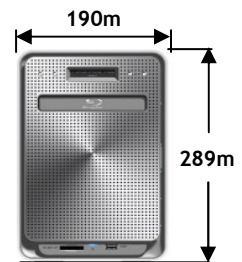

Unit Size

EAN Code (N4B1N.AUAR01I)	8808992577836
EAN Code Service Pack (Vor-Ort Reparatur / 2 Jahre) (SP2N4B1N.AUAR01B)	8808992620396
Besonderheiten N4B1	• Blu-ray Brenner als zweite Back-up Möglichkeit (50 Jahre Datensicherheit der Blu-ray Backups garantiert**) • AutoSync für einfaches Backup (Voll/Inkrementell) von USB-Sticks, SD/XD/MS Karten • RSync zur einfachen Synchronisation zweier N4B1 Geräte • Active Directory (AD)-Unterstützung für Windows™ Server Umgebungen • USV Unterstützung • Leichte Konfiguration über webbasierte Oberfläche • Inklusive wiederbeschreibbarem BD-RE Rohling (25GB) • Umfangreiches Softwarepaket im Lieferumfang inkl. Backimplösung
Vorteile Vor-Ort Reparatur*	Der Vor-Ort Service kann optional innerhalb der ersten 30 Tage nach Kauf des Gerätes erworben werden. Nach Abschluss des optionalen Vor-Ort Paketes erhalten Sie bis zum Garantiende eine erweiterte Serviceleistung, die die Reparatur am Einsatzort des Gerätes beinhalten kann.