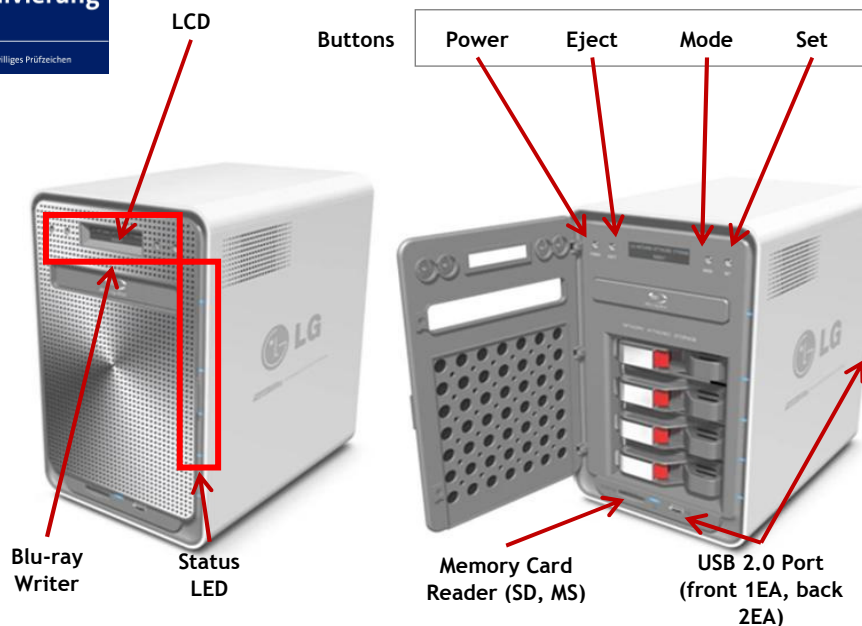

Network Attached Storage

N4B1

**Inklusive
wiederbeschreibbarem
BD-RE Rohling (25GB)**

Unit Size

EAN Code (N4B1N.AUAR01I)	8808992577836
EAN Code Service Pack (Vor-Ort Reparatur / 2 Jahre) (SP2N4B1N.AUAR01B)	8808992620396
Besonderheiten N4B1	• Blu-ray Brenner als zweite Back-up Möglichkeit (50 Jahre Datensicherheit der Blu-ray Backups garantiert**) • AutoSync für einfaches Backup (Voll/Inkrementell) von USB-Sticks, SD/XD/MS Karten • RSync zur einfachen Synchronisation zweier N4B1 Geräte • Active Directory (AD)-Unterstützung für Windows™ Server Umgebungen • USV Unterstützung • Leichte Konfiguration über webbasierte Oberfläche • Inklusive wiederbeschreibbarem BD-RE Rohling (25GB) • Umfangreiches Softwarepaket im Lieferumfang inkl. Backimplösung
Vorteile Vor-Ort Reparatur*	Der Vor-Ort Service kann optional innerhalb der ersten 30 Tage nach Kauf des Gerätes erworben werden. Nach Abschluss des optionalen Vor-Ort Paketes erhalten Sie bis zum Garantiende eine erweiterte Serviceleistung, die die Reparatur am Einsatzort des Gerätes beinhalten kann.