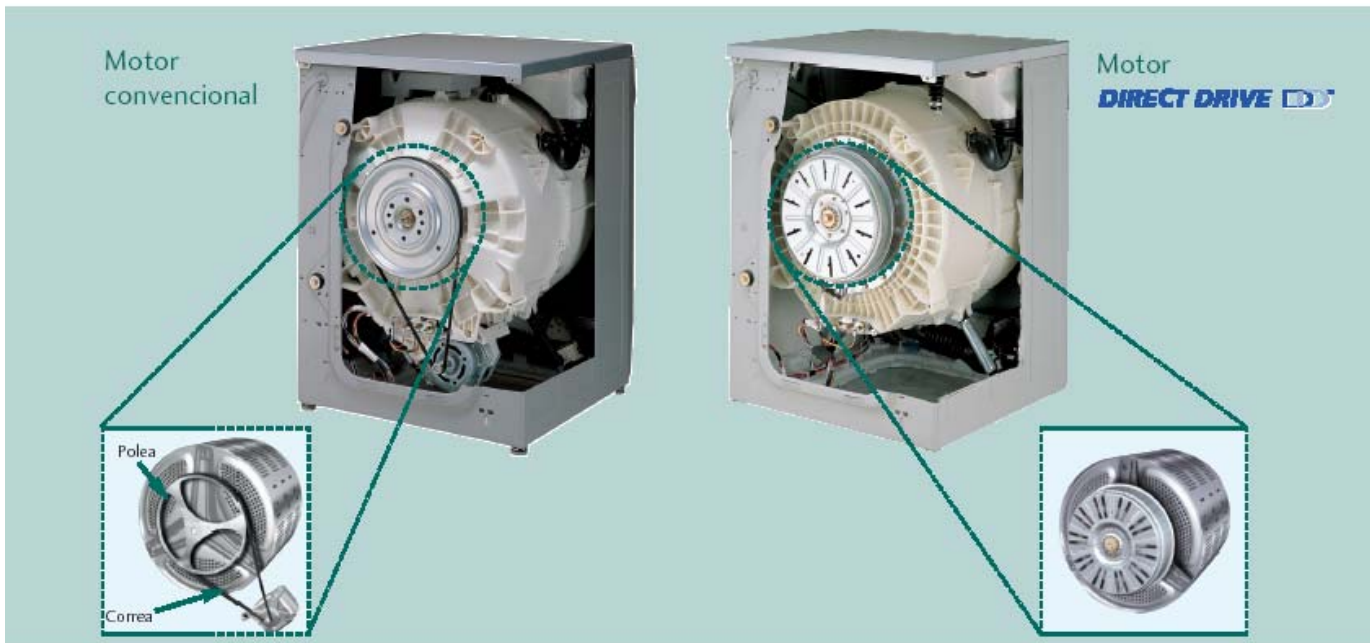

# El motor **Direct Drive**

El motor en una lavadora convencional está ubicado en la parte derecha del tambor, esto produce que la estructura sea muy inestable. Ésta, además, necesita una polea y una correa, para transmitir la potencia, provocando de esta forma vibración y ruido.

Al mirar en el interior de una lavadora de LG Direct Drive, se puede ver cómo el **motor está fijo al tambor**, **reduciendo** de esta forma **el ruido y la vibración**.

El motor mueve el tambor **sin necesidad de polea ni de correa**.