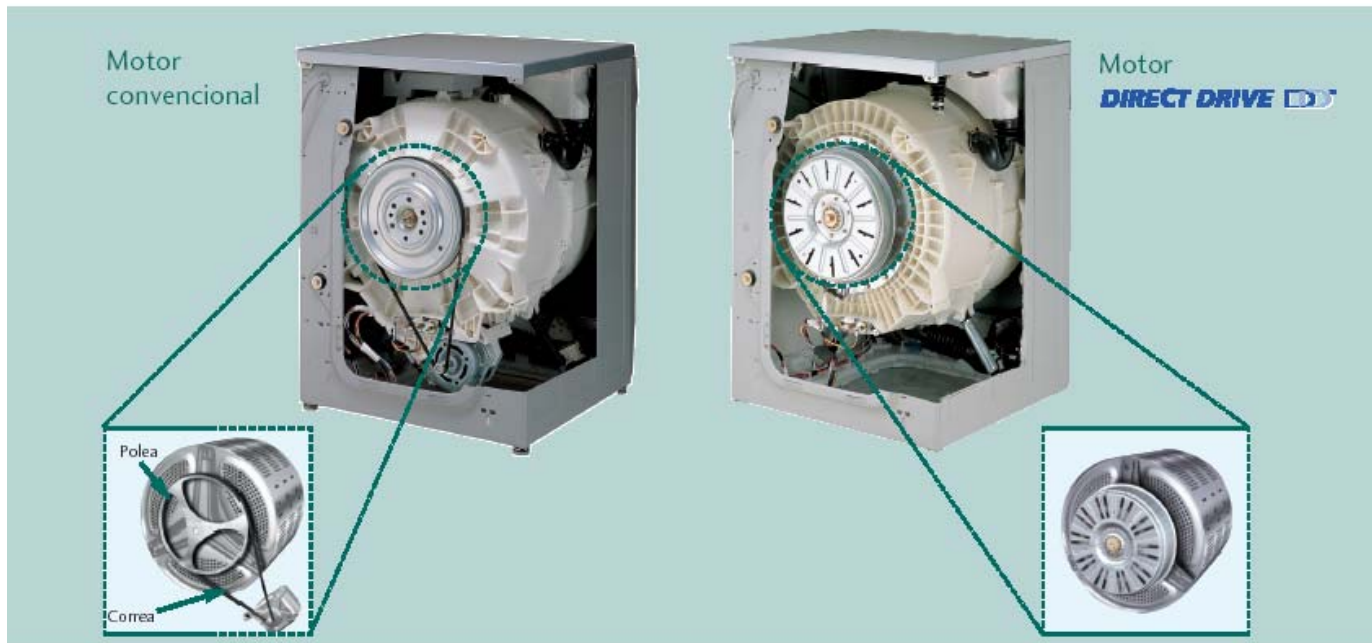

señal acústica, sin centrifugado, bloqueo infantil

Tiempo diferido: 3-19 h

Color blanco

Dimensiones (ancho x fondo x alto):

635 x 720 x 925

Lavadoras **Direct Drive**

El motor en una lavadora convencional está ubicado en la parte derecha del tambor, esto produce que la estructura sea muy inestable. Ésta, además, necesita una polea y una correa, para transmitir la potencia, provocando de esta forma vibración y ruido.

Al mirar en el interior de una lavadora de LG Direct Drive, se puede ver cómo el **motor está fijo al tambor**, reduciendo de esta forma **el ruido y la vibración**.

El motor mueve el tambor **sin necesidad de polea ni de correa**.