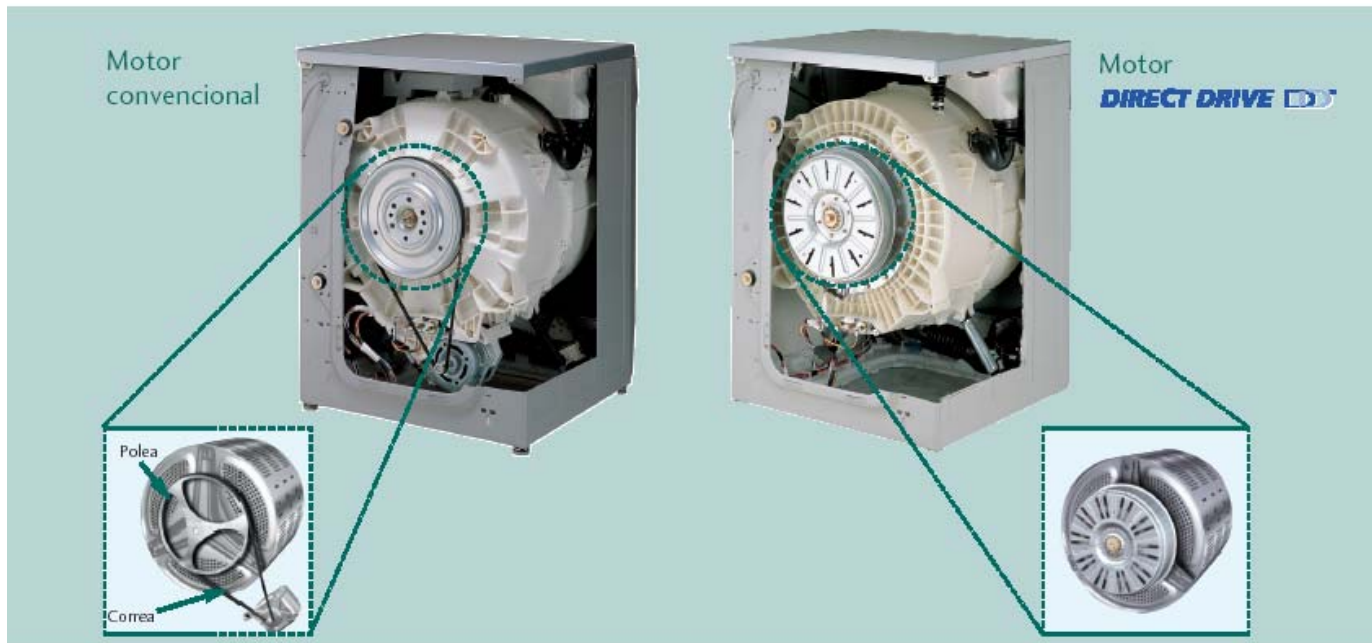

Detección de carga

Tamaño de la puerta: 300 mm
 Ángulo de apertura de la puerta: 180°

Pantalla LED

Programas: algodón, eco-algodón, sintético, delicado, lana, lavado a mano, rápido 30', ropa de cama, desagüe,

Lavasecadoras **Direct Drive**

El motor en una lavadora convencional está ubicado en la parte derecha del tambor, esto produce que la estructura sea muy inestable. Ésta, además, necesita una polea y una correa, para transmitir la potencia, provocando de esta forma vibración y ruido.

Al mirar en el interior de una lavadora de LG Direct Drive, se puede ver cómo el **motor está fijo al tambor**, reduciendo de esta forma **el ruido y la vibración**.

El motor mueve el tambor **sin necesidad de polea ni de correa**.