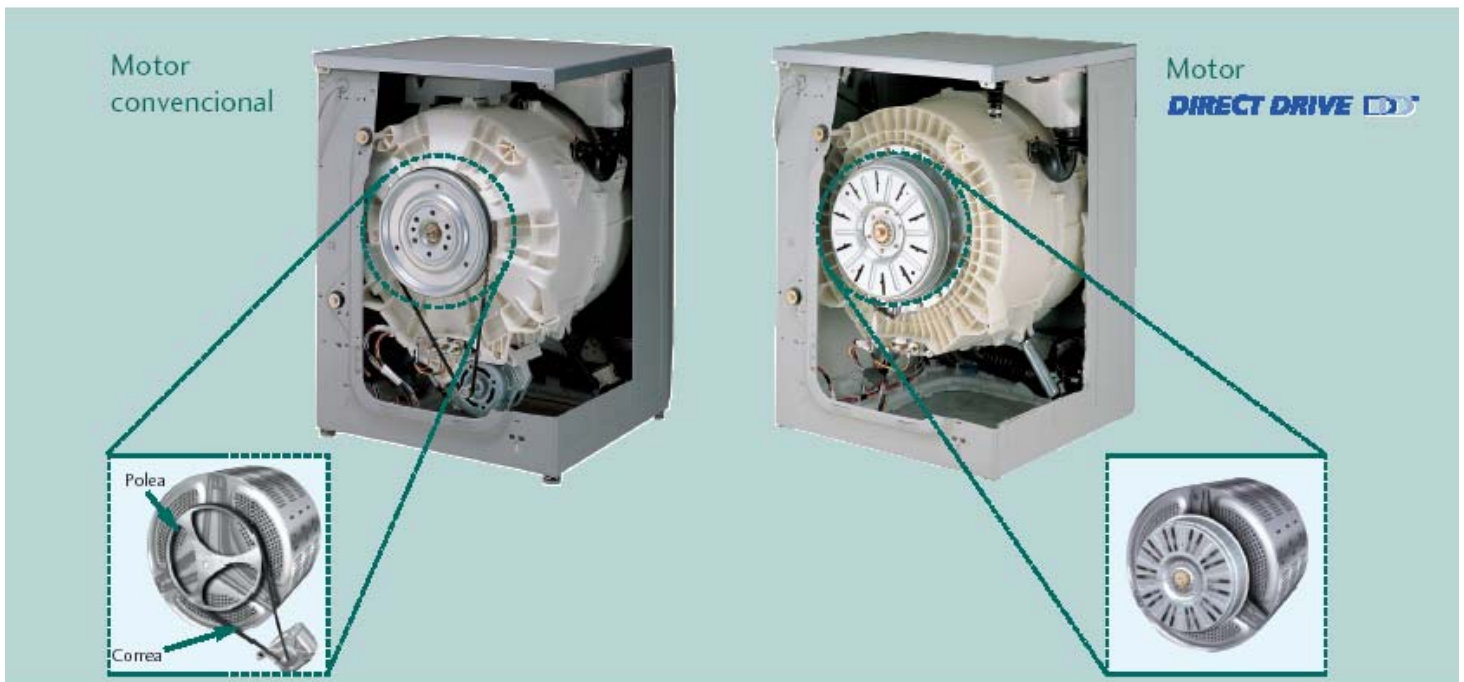

Direct Drive

Detección de carga

Tamaño de la puerta: 300 mm
 Ángulo de apertura de la puerta: 180°

Doble Pantalla LED

Programas: algodón, eco-algodón, sintético, delicado, lana, lavado a mano, rápido 30', desagüe, aclarado y centrifugado

Lavasecadoras **Direct Drive**

El motor en una lavadora convencional está ubicado en la parte derecha del tambor, esto produce que la estructura sea muy inestable. Ésta, además, necesita una polea y una correa, para transmitir la potencia, provocando de esta forma vibración y ruido.

Al mirar en el interior de una lavadora de LG Direct Drive, se puede ver cómo el **motor está fijo al tambor**, reduciendo de esta forma el ruido y la vibración.

El motor mueve el tambor **sin necesidad de polea ni de correa**.