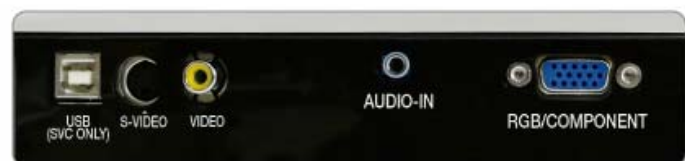

### Conectividades

Ofrece distintas posibilidades de entradas y salidas.

Proyectores LG

5 Segment Color Wheel

Conventional

DX420/DS420

Natural Yellow Color