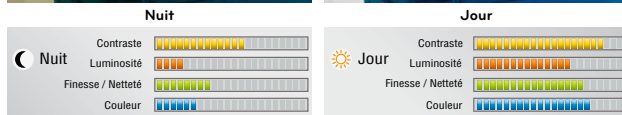

Intelligent Sensor - Capteur photosensible

Cette technologie intuitive permet un ajustement automatique et progressif de la luminosité et des couleurs de l'écran en fonction de la lumière ambiante. Le confort visuel est amélioré et la consommation électrique réduite.