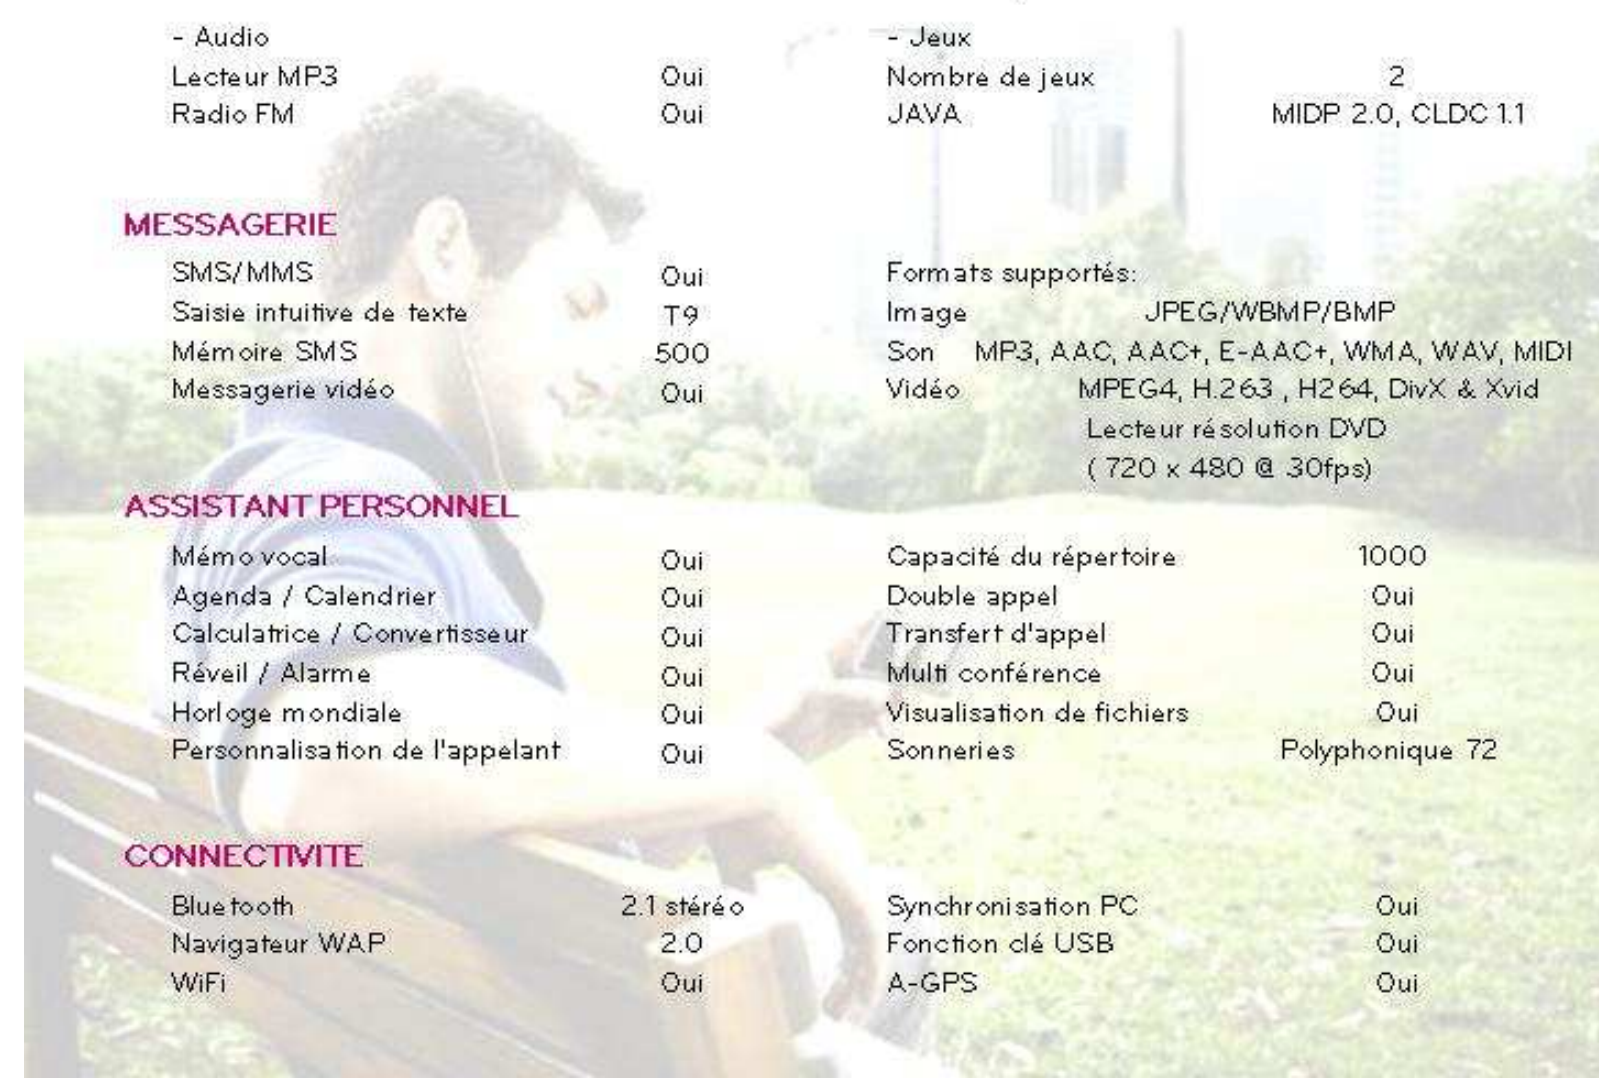

GENERAL

Dimensions	105.9 x 55.3 x 11.95 mm	Bandes GSM	850/900/1800/1900
Poids	108 g	Bandes UMTS	900/2100
Batterie	1000 mAh	EDGE / UMTS / HSDPA	Oui / Oui / 7.2
Autonomie (Veille / Comm.)	250h/4h	Mémoire interne	7.5 Go
DAS	0.602 W/kg	Port mémoire externe	Micro SDHC jusqu'à 32Go

AFFICHAGE

Ecran	3" LCD, tactile multi-points
Nombre de couleurs	16M TFT
Résolution	480 x 800

MULTIMEDIA

- Photo		- Vidéo	
Résolution du capteur	5MP - VGA	Résolution du capteur	720x480 - VGA
Zoom	Digital x16	Durée max. d'enregistrement	Illimité
Flash	Oui	Vidéo streaming	Oui
Autofocus	Oui	Vidéo téléphonie	Oui
- Audio		- Jeux	
Lecteur MP3	Oui	Nombre de jeux	2
Radio FM	Oui	JAVA	MIDP 2.0, CLDC 1.1

MESSAGERIE

SMS/MMS	Oui	Formats supportés:	
Saisie intuitive de texte	T9	Image	JPEG/WBMP/BMP
Mémoire SMS	500	Son	MP3, AAC, AAC+, E-AAC+, WMA, WAV, MIDI
Messagerie vidéo	Oui	Vidéo	MPEG4, H.263, H.264, DivX & Xvid
		Lecteur résolution DVD	(720 x 480 @ 30fps)

ASSISTANT PERSONNEL

Mémo vocal	Oui	Capacité du répertoire	1000
Agenda / Calendrier	Oui	Double appel	Oui
Calculatrice / Convertisseur	Oui	Transfert d'appel	Oui
Réveil / Alarme	Oui	Multi conférence	Oui
Horloge mondiale	Oui	Visualisation de fichiers	Oui
Personnalisation de l'appelant	Oui	Sonneries	Polyphonique 72

CONNECTIVITE

Blue tooth	2.1 stéréo	Synchronisation PC	Oui
Navigateur WAP	2.0	Fonction clé USB	Oui
WiFi	Oui	A-GPS	Oui