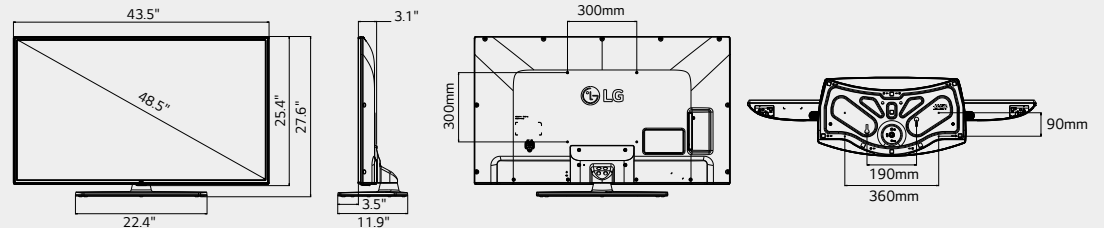

## Dimensions (With Stand : W x H x D / Weight)

32"

29.1" x 19.5" x 9.5" /

13.3lb

\*Swivel

40"

35.9" x 22.7" x 11.1" /

22.9lb

\*Swivel

43"

38.3" x 24.6" x 11.9" /

27.4lb

\*Swivel

49"

43.6" x 27.6" x 11.9" /

32.1lb

\*Swivel

55"

48.9" x 30.3" x 11.9" /

43.0lb

\*Swivel