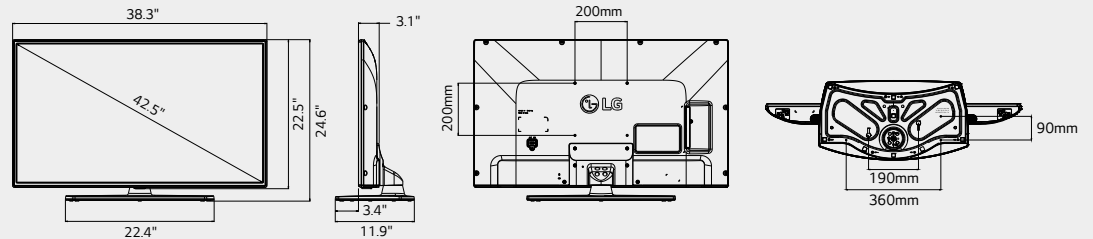

## Dimensions (With Stand : W x H x D / Weight)

32"

29.1" x 19.5" x 9.5" /

13.3lb

\*Swivel

40"

35.9" x 22.7" x 11.1" /

22.9lb

\*Swivel

43"

38.3" x 24.6" x 11.9" /

27.4lb

\*Swivel

49"

43.6" x 27.6" x 11.9" /

32.1lb

\*Swivel

55"

48.9" x 30.3" x 11.9" /

43.0lb

\*Swivel