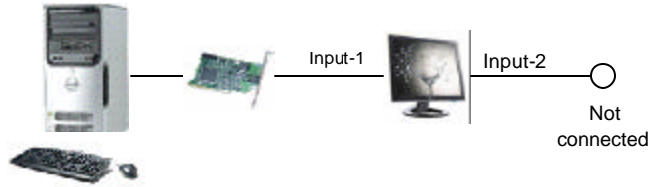

3.4.3

LG

3.4.3.1

1

2