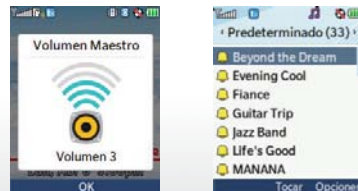

NOTA No escriba mensajes mientras conduce.

Personalización

Personalice su teléfono modificando los tonos y sonidos de alerta para darle un toque más personal.

Ajustar el volumen

Para ajustar el volumen, oprima las **Teclas de Volumen** mientras está en la pantalla principal.

Cambiar el tono

1. En la pantalla principal, oprima **OK** Menú.
2. Oprima **#0** Ambiente > **1** Sonido > **1** Timbres > **1** Todas Las Llamadas > **2** Predeterminado.
3. Seleccione un tono y oprima la Tecla suave Izquierda **Fijado**.
4. Para ajustar el sonido de las alertas, oprima **3** Alertas de Mensaje en el menú Sonido > **4** Todos los mensajes > **2** Predeterminado y siga el paso 3.