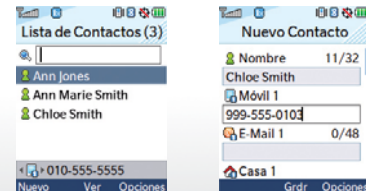

Cambiar el tono

1. En la pantalla principal, oprima **OK** Menú.
2. Oprima **#0** Ambiente > **1** Sonido > **1** Timbres > **1** Todas Las Llamadas > **2** Predeterminado.
3. Seleccione un tono y oprima la Tecla suave Izquierda **Fijado**.
4. Para ajustar el sonido de las alertas, oprima **3** Alertas de Mensaje en el menú Sonido > **4** Todos los mensajes > **2** Predeterminado y siga el paso 3.

Contactos

Su teléfono cuenta con una gran cantidad de espacio para guardar la información de sus contactos.

Agregar un contacto

1. En la pantalla principal, oprima la Tecla suave Derecha **Contactos**.
2. Oprima la Tecla suave Izquierda **Nuevo**.
3. Introduzca la información del contacto y luego oprima **OK** Grdr.