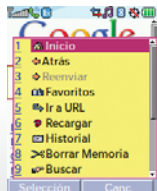

Cambiar el tono

1. En la pantalla principal, oprima **OK** Menú.
2. Oprima **#0** Ambiente > **1** Sonido > **1** Timbres > **1** Todas Las Llamadas > **2** Predeterminado.
3. Seleccione un tono y oprima la Tecla suave Izquierda **Fijado**.
4. Para ajustar el sonido de las alertas, oprima **3** Alertas de Mensaje en el menú Sonido > **4** Todos los mensajes > **2** Predeterminado y siga el paso 3.

Contactos

Su teléfono cuenta con una gran cantidad de espacio para guardar la información de sus contactos.

Agregar un contacto

1. En la pantalla principal, oprima la Tecla suave Derecha **Contactos**.
2. Oprima la Tecla suave Izquierda **Nuevo**.
3. Introduzca la información del contacto y luego oprima **OK** Grdr.

Cámara

Capture cada momento con la cámara de 1.3 megapíxeles.

Tomar una fotografía.

1. En la pantalla principal, oprima la Tecla Cámara **Camera**.
2. Oprima la Tecla suave Derecha **Opciones** para configurar ajustes, por ejemplo balance de blancos y brillo.
3. Oprima **OK** o la Tecla Cámara **Camera** para tomar una fotografía.
4. Para guardar su fotografía, oprima la Tecla suave Izquierda **Grdr**.

Internet

Navegue en Internet con comodidad con su teléfono.

Navegar en Internet

1. En la pantalla principal, oprima **OK** Menú.
2. Oprima **7** Browser.
3. Si le aparece un mensaje, oprima **1** Sí.
4. Oprima la Tecla suave Derecha **Menú** y luego **5** Ir a la URL.
5. Introduzca una dirección web, oprima la Tecla Direccional **hacia abajo** para resaltar el botón Ir y oprima **OK**.
6. Para salir del navegador, oprima **END**.