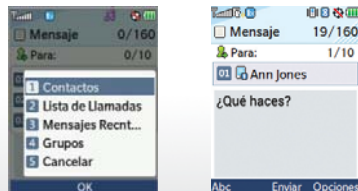

Enviar un mensaje

1. En la pantalla principal, oprima la Tecla suave Izquierda **Message**.
2. Oprima **1** Nuevo Mensaje Texto.
3. Introduzca el número del destinatario u oprima la Tecla suave Derecha **Opciones** para acceder a su lista de contactos.
4. Deslícese hacia abajo al campo de texto, escriba el mensaje y luego oprima **OK** Enviar.

NOTA No escriba mensajes mientras conduce.