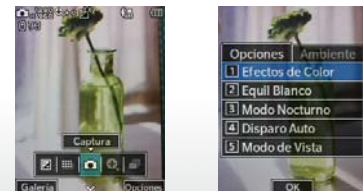

Cambiar el tono

1. En la pantalla principal, oprima **OK** Menú.
2. Oprima **#0** Ambiente > **1** Sonido > **1** Timbres > **1** Todas Las Llamadas > **2** Predeterminado.
3. Seleccione un tono y oprima la Tecla suave Izquierda **Fijado**.
4. Para ajustar el sonido de las alertas, oprima **3** Alertas de Mensaje en el menú Sonido > **4** Todos los mensajes > **2** Predeterminado y siga el paso 3.

Contactos

Su teléfono cuenta con una gran cantidad de espacio para guardar la información de sus contactos.

Agregar un contacto

1. En la pantalla principal, oprima la Tecla suave Derecha **Contactos**.
2. Oprima la Tecla suave Izquierda **Nuevo**.
3. Introduzca la información del contacto y luego oprima **OK** Grdr.

Cámara

Capture cada momento con la cámara de 1.3 megapíxeles.

Tomar una fotografía.

1. En la pantalla principal, oprima la Tecla Cámara **Camera**.
2. Oprima la Tecla suave Derecha **Opciones** para configurar ajustes, por ejemplo balance de blancos y brillo.
3. Oprima **OK** o la Tecla Cámara **Camera** para tomar una fotografía.
4. Para guardar su fotografía, oprima la Tecla suave Izquierda **Grdr**.