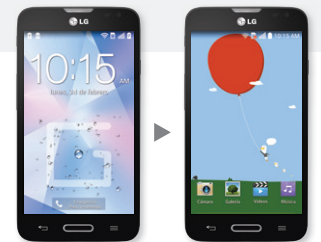

Habla, manda mensajes, navega y reproduce en línea por más tiempo: este dispositivo tiene el poder y la conectividad para no quedarte atrás.

Android™ 4.4 KitKat

Primero en MetroPCS: esta plataforma es tan sencilla que fluye dulcemente, haciendo que cada interacción en el dispositivo sea simple y continua.

Función QSlide

Realiza varias tareas acumulando hasta dos ventanas en la pantalla principal.

QuickMemo™

Libera tu creatividad. Agrega leyendas a tus fotos o haz dibujos en las instrucciones de un mapa.

Modo de Invitado*

Pulsa un patrón de desbloqueo predefinido y préstale tu teléfono a otras personas, a tu manera.

* Es posible que se pueda acceder a cierto contenido personal/de administrador desde el modo invitado.

Creación de un patrón de desbloqueo de pantalla separado para los invitados, con acceso predefinido y restricciones a ciertas aplicaciones.