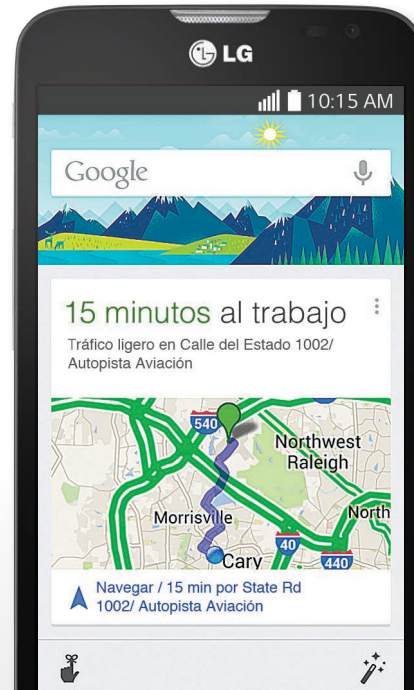

Knock Code™

Secuencia de toques para desbloqueo. Para un acceso seguro y de un solo paso a tu pantalla principal, crea una secuencia personalizada de 2 a 8 puntos en cualquier lugar de la pantalla.

Cámara de 5 megapíxeles

Brilla entre los flashes. Muestra tus recuerdos capturando fotos de detalles agudos con Multi-Point AF.

Procesador Dual-Core de 1.2 GHz

Batería de 2,040 mAh con hasta 13 horas para hablar
Red 4G de MetroPCS HSPA+ 21 mbps

Habla, manda mensajes, navega y reproduce en línea por más tiempo: este dispositivo tiene el poder y la conectividad para no quedarte atrás.

Android™ 4.4 KitKat

Primero en MetroPCS: esta plataforma es tan sencilla que fluye dulcemente, haciendo que cada interacción en el dispositivo sea simple y continua.