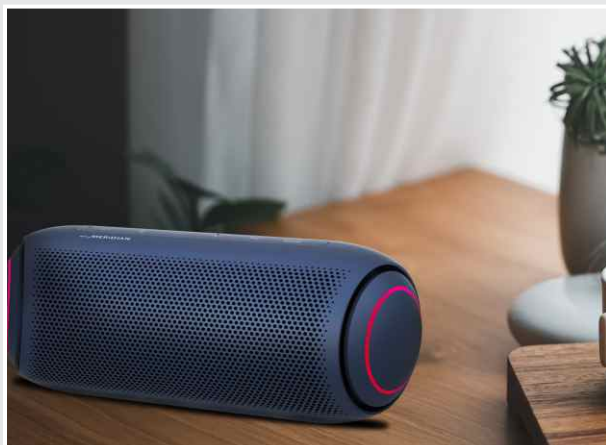

[CLIQUEZ POUR EN SAVOIR PLUS](#)

Barre de son SN4

Profitez d'un son exceptionnel et haute fidélité avec un haut-parleur qui capture chaque détail en fonction du genre de contenu que vous jouez.

[CLIQUEZ POUR EN SAVOIR PLUS](#)

Audio

RL3

Profitez du son standard studio à la maison pendant que vous contrôlez votre playlist et profitez de votre musique sans interruption ou perte de connexion.

[CLIQUEZ POUR EN SAVOIR PLUS](#)

XBOOMGo PL5