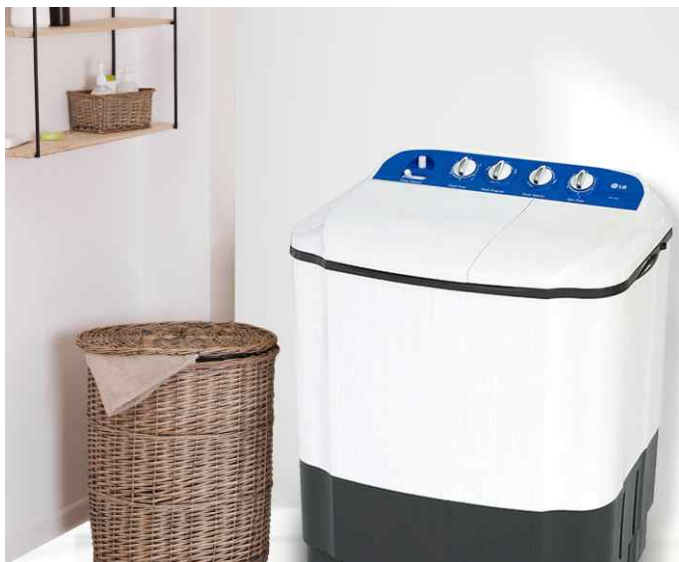

Électroménager

Lave-linge à double cuve

(WP-750RD)

Débarressez-vous de la saleté plus rapidement et mieux quel que soit le type de tissu que vous voulez laver, et faites-le tout en étant capable de laver selon la texture du tissu.

[CLIQUEZ POUR EN SAVOIR PLUS](#)

Congélateur coffre

(GCS155SVF)

Profitez de caractéristiques qui vous laissent souriant et garde vos aliments en bon état avec ce congélateur élégant conçu pour durer et fonctionner bien.

[CLIQUEZ POUR EN SAVOIR PLUS](#)