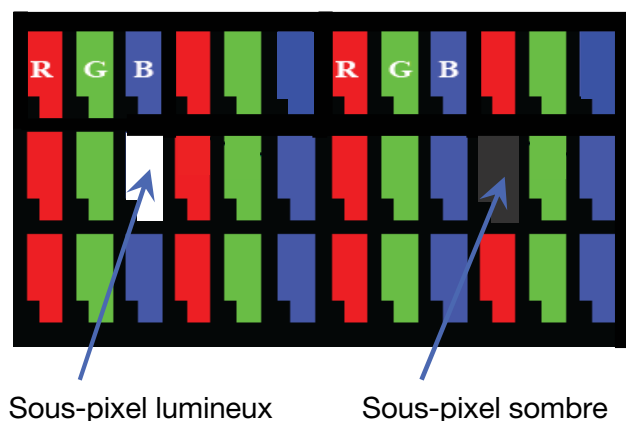

1. Définition des sous-pixels lumineux et sombres

Le panneau du moniteur ACL contient des millions de sous-pixels rouge, vert et bleu qui, lorsqu'ils sont combinés, affichent les couleurs du moniteur tel que c'est illustré sur l'**image 1**. Certains sous-pixels peuvent s'afficher sur l'écran comme des points lumineux ou sombres tel que c'est illustré sur l'**image 2** avec les indices suivants :

le sous-pixel lumineux: indice que quelques petits points comme le rouge, le vert ou le bleu émettent de la lumière sur l'écran.

le sous-pixel sombre : indice que quelques petits points sont visibles sur l'écran.

[Image 1]

[Image 2]

2. Garantie relative aux sous-pixels lumineux et sombres

Les sous-pixels lumineux ou sombres peuvent apparaître lors de la production d'un panneau de moniteur ACL, mais ils n'affectent pas sa fonctionnalité. Le client peut remarquer les points lumineux ou sombres si le film du cristal liquide ne fonctionne pas tel que prévu lorsqu'il utilise le moniteur ACL. Cependant, le moniteur n'est pas considéré défectueux à moins que le nombre de sous-pixels lumineux et sombres n'excède le seuil minimum admissible tel qu'indiqué dans le **Tableau 1**.