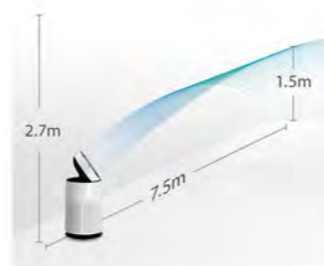

7,5 m távolságra