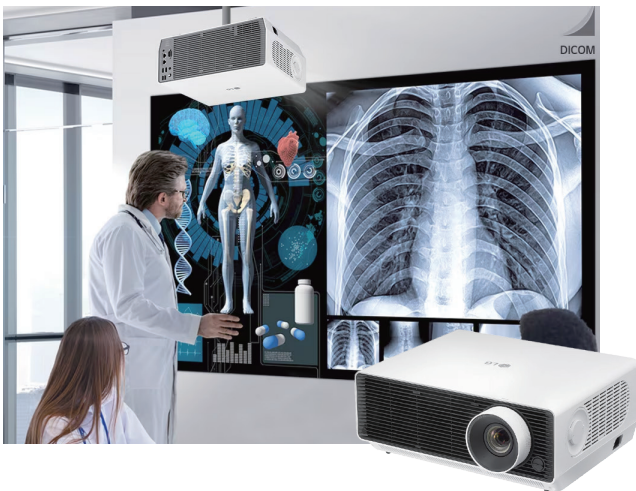

BF60PST

解像度	1920×1200(WUXGA)
画面サイズ	40～300 インチ
必要距離*	112～871cm
明るさ	6,000ANSI ルーメン
レンズシフト	垂直：±50% / 水平：±20%
ズーム	1.6 倍ズーム
スローレシオ	1.30～2.08
エッジ調整	4 コーナー台形補正
スピーカー	5W+5W(ステレオ)
入力端子	HDMI 入力 ×2(ARC、CEC)、オーディオ出力 ×1、USB2.0×2、RS-232C 入力 ×1、LAN 端子(RJ45)×2(100Base-TX×1、HDBaseT×1)
外形寸法 / 重量	370×290×155.7mm / 約 9.2kg
消費電力(標準 / 待機時)	440W / 0.5W