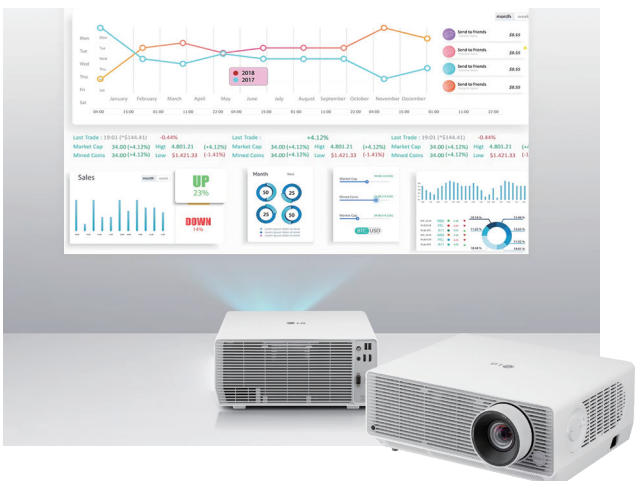

BF40QS

解像度	1920×1200(WUXGA)
画面サイズ	40～300 インチ
必要距離*	109～848cm
明るさ	4,000ANSI ルーメン
レンズシフト	垂直：±50% / 水平：±20%
ズーム	1.6 倍ズーム
スローレシオ	1.30～2.08
エッジ調整	4 コーナー台形補正
スピーカー	5W+5W(ステレオ)
入力端子	HDMI 入力 ×2、オーディオ出力 ×1、USB2.0×2、RS-232C 入力 ×1、LAN 端子(RJ45)×1(100Base-TX)
外形寸法 / 重量	370×290×155.7mm / 約 8.6kg
消費電力(標準 / 待機時)	245W / 0.5W