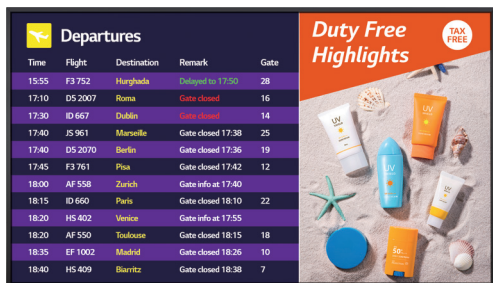

4K(UHD)モデル

4K(UHD)サイネージ

UH7

65 55 49 43

輝度 : 700cd/m²
解像度 : 3840 × 2160(UHD)
ベゼル : 65" : 9.9mm(T/L/R) / 14.4mm(B)
43" : 8.4mm(T/L/R) / 14.4mm(B)
入力端子 : HDMI(3) / DisplayPort入力 / DisplayPort出力 / DVI-D / USB / RS232C入力 / RS232C出力 / RJ45 / IR / Audio入力 / Audio出力
連続駆動時間 : 24時間
外形寸法/重量 : 65" : W1453.3 × H844.0 × D39.9 (mm) / 28.2kg
55" : W1234.4 × H720.9 × D39.9 (mm) / 19.0kg
49" : W1098.6 × H644.5 × D39.9 (mm) / 15.4kg
43" : W962.5 × H568.0 × D39.9 (mm) / 11.2kg
V E S A : 65" 55" 49" : 300 × 300
43" : 200 × 200
その他 : スピーカー内蔵、webOS対応、PBP/PIP、屋内専用、縦/横対応、30°傾斜設置対応

4K(UHD)サイネージ

UH5

98 86 75 65 55 49 43

輝度 : 500cd/m²
解像度 : 3840 × 2160(UHD)
ベゼル : 98" : イーヴン14.9mm(T/L/R/B)
86" : イーヴン14.3mm(T/L/R/B)
65" 55" 49" : 9.9 (T/L/R)、14.4 mm (B)
43" : 8.4 mm (T/L/R)、14.4 mm (B)
入力端子 : 全インチ共通
HDMI(3) / DisplayPort入力 / DisplayPort出力 / DVI-D / USB*3 / RS232C入力 / RS232C出力 / RJ45 / IR / Audio入力 / Audio出力
連続駆動時間 : 24時間
外形寸法/重量 : 98" : W2191.8 × H1246.8 × D83.8 (mm) / 81.1kg
86" : W1926.2 × H1097.2 × D60.6 (mm) / 49.0kg
75" : W1682.4 × H960.3 × D57.9 (mm) / 41.5kg
65" : W1453.3 × H844.0 × D39.9 (mm) / 28.2kg
55" : W1234.4 × H720.9 × D39.9 (mm) / 19.0kg
49" : W1098.6 × H644.5 × D39.9 (mm) / 15.4kg
43" : W962.5 × H568.0 × D39.9 (mm) / 11.2kg
V E S A : 98" : 800 × 400
86" 75" : 600 × 400
65" 55" 49" : 300 × 300
43" : 200 × 200
その他 : スピーカー内蔵、webOS対応、PBP/PIP、屋内専用、縦/横対応、30°傾斜設置対応(65"、55"、49"、43")

* 3 98"/86"/75" USB×2、65"/55"/49"/43" USB×1

4K(UHD)サイネージ

UL3J

65 55 50 43

輝度 : 65" 55" 50" : 400cd/m²
43" : 350cd/m²
解像度 : 3840 × 2160(UHD)
ベゼル : 12.8 mm (T/L/R)、19.9 mm (B)
入力端子 : HDMI(3) / USB(2) / RS-232C入力 / RS-232C出力 / RJ45 / IR / Audio出力
連続駆動時間 : 16時間
外形寸法/重量 : 65" : W1454.0 × H838.0 × D57.7 (mm) / 21.5kg
55" : W1235.0 × H715.0 × D57.5 (mm) / 14.0kg
50" : W1121.0 × H651.0 × D57.1 (mm) / 11.7kg
43" : W967.0 × H564.0 × D57.1 (mm) / 8.8kg
V E S A : 65" 55" : 300 × 300
50" 43" : 200 × 200
その他 : スピーカー内蔵、webOS対応、屋内専用、縦/横対応(*温度35度基準)

※画像はイメージです。