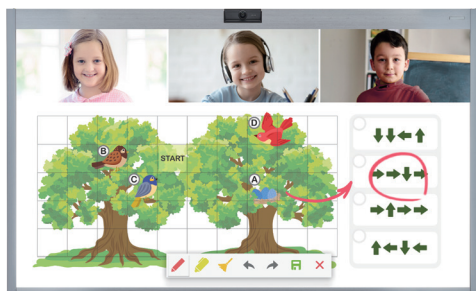

One Quick タッチ式サイネージ CT5WJ

55

輝度：450cd/m²
解像度：3840 × 2160(UHD)
ベゼル：57.2mm (T)、26.2mm (L/R)、28.9mm (B)
出入口端子：HDMI(2) / DisplayPort / USB(3) / RJ45
連続駆動時間：8時間
外形寸法/重量：W1265.0 × H815.0 × D290.0 (mm) / 26.6kg *スタンド込
V E S A：300 × 300
その他：Windows 10 IOT Enterprise内蔵、In cellタッチ、4kカメラ付き、別売専用スタンド有