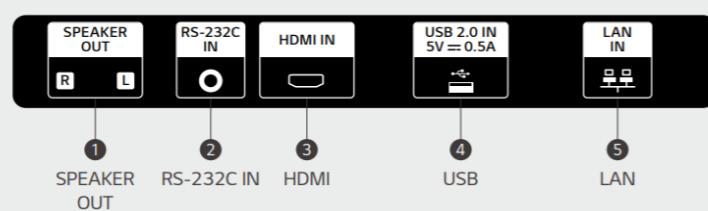

高輝度サインージ 22XE1J-B 仕様表

■ 製品仕様

型名		22XE1J-B	
パネル仕様		AHVA (IPS系統) 液晶	
画面サイズ		22インチ	
解像度 (表示画素数)		1,920×1,080 (FHD)	
Surface Treatment(Haze)		Anti glare, 3H(Haze 25%)	
輝度		1500cd/m ² (標準)	
コントラスト比		1000:1	
視野角		左右178°/上下178°	
表示色		約1670万色	
応答速度		25ms (G to G)	
入力端子	デジタル入力	HDMI	O(1), HDCP1.4
		DisplayPort	-
		DVI-D	-
	アナログ入力	RGB	-
	オーディオ入力		-
コントロール入力	RS-232C IN	1端子 (φ3.5mm4ピンミニジャック)	
	LAN	1端子 (RJ-45)	
	IR受光部	- * 受光部を本体に内蔵	
出力端子	デジタル出力	DisplayPort	-
	コントロール出力	RS-232C OUT	-
		LAN	-
音声出力	内蔵スピーカ		-
	External Speaker Out		O (1, L/R, 10W+10W)
USB端子		1端子(USB2.0)	
使用環境条件	温度/湿度	-30℃~50℃/5~100%	
	設置方向	縦設置/横設置	
連続稼働時間/日		24時間	
Life time		70,000hrs	
保管環境条件	温度/湿度	-20~60℃/5~100% (結露なきこと)	
外形仕様	外形寸法	W557.3mm x H319.8mm x D65 mm	
	本体質量	8.3kg	
	梱包寸法	W632mm x H394mm x D187 mm	
	梱包質量	10kg	
防塵防滴性能		IP56	
ベゼル幅		38.3mm (ライト/レフト)、24.0mm (トップ/ボトム)	
WebOS		WebOS4.1	
VESA金具取り付けピッチ		100×100	
電源	入力 電圧,周波数	100-240V, 50/60Hz	
	消費電力	最大	115W
		標準	85W
Internal Memory		16GB	
Tile Mode Setting(O/X)		-	
Tilt(FaceDown)		O(Max -15° degree, Face Down)	
主な付属品		ワイヤレスリモコン、単四乾電池×2、電源コード (1.55m)、RS-232Cジョーダーコード (D-SUB→4ピンミニジャック変換コード)	

* HDMIとHDMI High-Definition Multimedia InterfaceおよびHDMIロゴはHDMI Licensing, LLCの商標または登録商標です
 * DisplayPortはVideo Electronics Standards Associationの商標または登録商標です
 * 仕様、デザインは予告なしに変更することがあります

CONNECTIVITY

* Jack Panels may differ from the above image, so please contact LG sales team to verify before ordering.