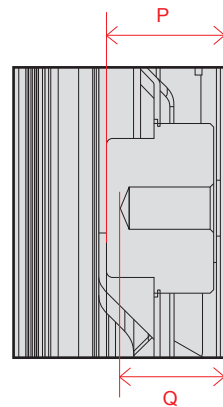

QNED 90 (65)

単位 (cm)	65V
A~M 長さ	
A	144.4
B	82.7
C	89.8
D	121.5
E	2.95
F	12.9
G	29.5
H	52.2
I	40.0
J	52.2
K	18.3
L	40.0
M	24.4

単位 (cm)	65V
N~O 深さ	
N	1.475
O	1.475

単位 (cm)	65V
P~Q 深さ	
P	1.64
Q	1.31

電源コネクタ位置

単位 (cm)	65V
長さ	
a	46.2
b	27.4

※電源ケーブルの長さは約155cmです。
±5cm程度の誤差がある可能性がありますので、
ご了承ください。