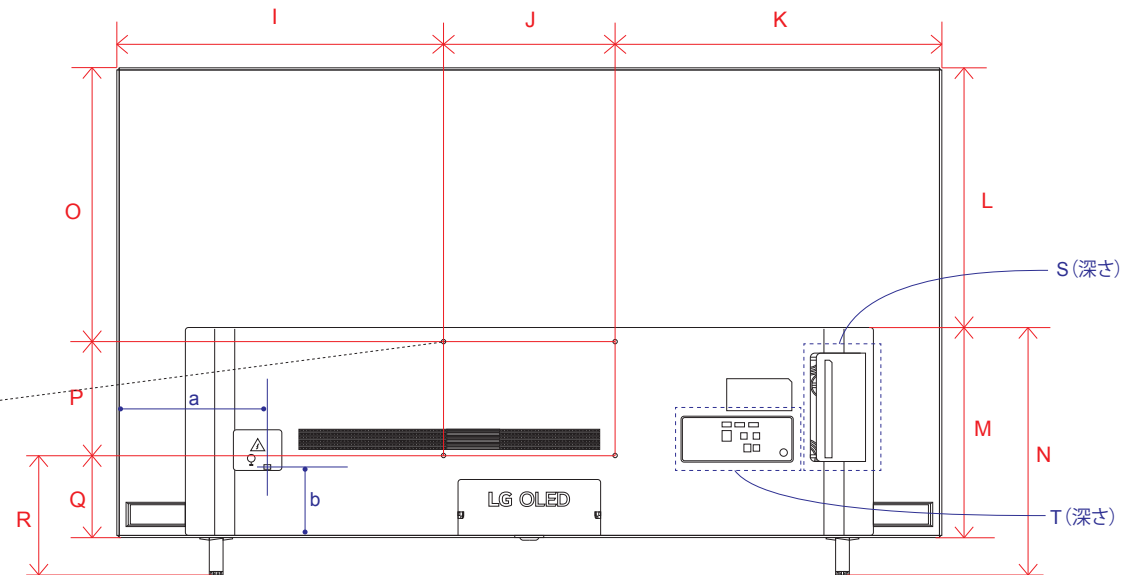

単位 (cm) A~R 長さ	48V	55V	77V
A	107.1	122.8	172.3
B	61.4	70.2	98.8
C	67.9	76.7	105.7
D	92.3	112.4	156.5
E	0.39	0.39	0.72
F	4.69	4.69	5.53
G	12.1	12.1	17.2
H	27.1	27.1	36.2
I	38.6	46.4	66.2
J	30.0	30.0	40.0
K	38.6	46.4	66.2
L	24.5	33.4	56.0
M	36.9	36.9	43.3
N	43.2	43.2	49.4
O	26.9	35.8	58.4
P	20.0	20.0	20.0
Q	14.4	14.4	20.8
R	18.2	20.9	26.9

単位 (cm) S~T 深さ	48V	55V	77V
S	2.72	2.72	3.07
T	1.615	1.615	1.965

単位 (cm) U~V 深さ	48V	55V	77V
U	2.49	2.49	1.75
V	0.38	0.38	1.44

電源コネクタ位置

単位 (cm) 長さ	48V	55V	77V
a	12.56	15.38	23.54
b	11.1	11.8	4.5

※電源ケーブルの長さは77Vは約189.7cm55・48Vは約155cmです。
±5cm程度の誤差がある可能性がありますので、ご了承ください。