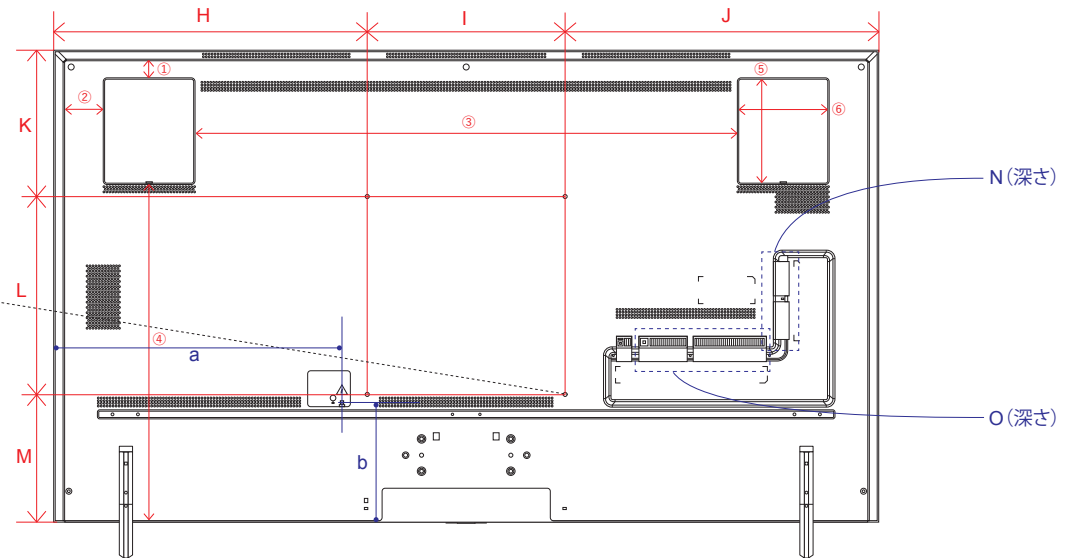

QNED 99 (86)

電源コネクタ位置

単位 (cm) A~M 長さ	86V
A	191.7
B	109.3
C	116.2
D	144.7
E	2.99
F	15.7
G	35.9
H	65.9
I	60.0
J	65.9
K	42.9
L	40.0
M	26.4

単位 (cm) 長さ	86V
a	60.8
b	25.2

※電源ケーブルの長さは約189.7cmです。
±5cm程度の誤差がある可能性がありますので、
ご了承ください。

単位 (cm) N~O 深さ	86V
N	1.485
O	1.485

単位 (cm) P~Q 深さ	86V
P	1.65
Q	1.33

単位 (cm) ①~⑥ 長さ	86V
①	8.7
②	6.91
③	139.68
④	78.38
⑤	19.92
⑥	17.17