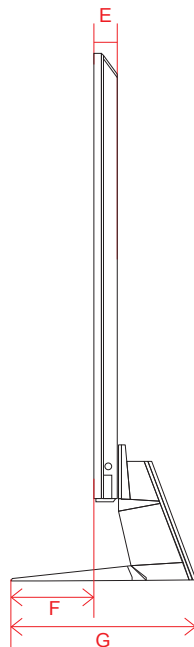

NANO 96 (65・55)

単位 (cm) A~M 長さ	55V	65V
A	123.3	145.2
B	71.0	83.3
C	78.1	90.3
D	84.1	83.1
E	4.55	4.49
F	11.8	15.2
G	27.1	33.6
H	46.7	52.6
I	30.0	40.0
J	46.7	52.6
K	16.6	24.7
L	30.0	40.0
M	24.4	18.5

単位 (cm) N~O 深さ	55V	65V
N	1.53	1.53
O	1.53	1.53

単位 (cm) P~Q 深さ	55V	65V
P	1.73	1.74
Q	1.43	1.35

電源コネクタ位置

単位 (cm) 長さ	55V	65V
a	41.2	46.6
b	21.9	24.6

※電源ケーブルの長さは約155cmです。
±5cm程度の誤差がある可能性がありますので、
ご了承ください。