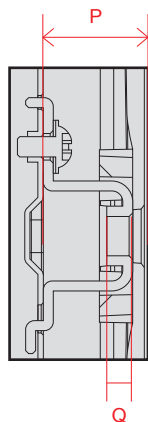

UP8000 (65・55・50・43)

単位 (cm) A~M 長さ	43V	50V	55V	65V
A	96.7	112.1	123.5	145.4
B	56.2	64.9	71.3	83.6
C	60.9	71.3	77.6	90.6
D	80.1	86.2	95.1	115.7
E	5.71	5.71	5.75	5.77
F	7.1	8.8	8.8	11.3
G	18.7	23.1	23.1	26.9
H	38.3	46.1	46.8	57.7
I	20.0	20.0	30.0	30.0
J	38.3	46.1	46.8	57.7
K	14.9	22.4	25.3	37.6
L	20.0	20.0	30.0	30.0
M	21.3	22.5	15.9	15.9

単位 (cm) N~O 深さ	43V	50V	55V	65V
N	1.98	1.98	2.02	2.02
O	0.75	0.75	0.79	0.79

単位 (cm) P~Q 深さ	43V	50V	55V	65V
P	1.54	1.54	1.54	1.54
Q	0.39	0.39	0.39	0.39

電源コネクタ位置

単位 (cm) 長さ	43V	50V	55V	65V
a	30.6	38.4	37.1	48.0
b	21.4	25.3	23.1	24.1

※電源ケーブルの長さは約155cmです。
±5cm程度の誤差がある可能性がありますので、ご了承ください。