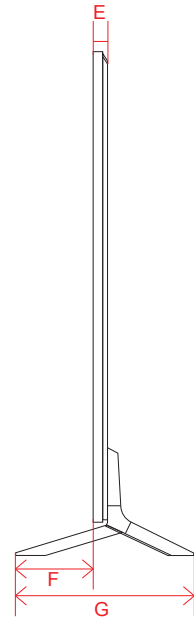

QNED 90 (65)

単位 (cm)	65V
A~M 長さ	
A	144.4
B	82.7
C	89.8
D	121.5
E	2.95
F	12.9
G	29.5
H	52.2
I	40.0
J	52.2
K	18.3
L	40.0
M	24.4

単位 (cm)	65V
N~O 深さ	
N	1.475
O	1.475

単位 (cm)	65V
P~Q 深さ	
P	1.64
Q	1.31

電源コネクタ位置

単位 (cm)	65V
長さ	
a	46.2
b	27.4

※電源ケーブルの長さは約155cmです。
±5cm程度の誤差がある可能性がありますので、
ご了承ください。