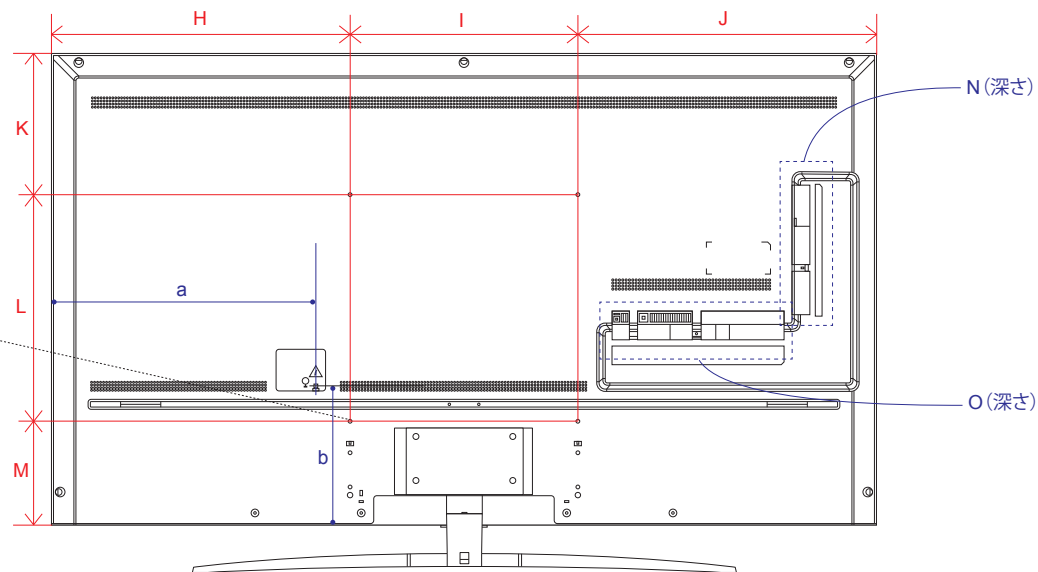

NANO 96 (65・55)

単位 (cm) A~M 長さ	55V	65V
A	123.3	145.2
B	71.0	83.3
C	78.1	90.3
D	84.1	83.1
E	4.55	4.49
F	11.8	15.2
G	27.1	33.6
H	46.7	52.6
I	30.0	40.0
J	46.7	52.6
K	16.6	24.7
L	30.0	40.0
M	24.4	18.5

単位 (cm) N~O 深さ	55V	65V
N	1.53	1.53
O	1.53	1.53

単位 (cm) P~Q 深さ	55V	65V
P	1.73	1.74
Q	1.43	1.35

電源コネクタ位置

単位 (cm) 長さ	55V	65V
a	41.2	46.6
b	21.9	24.6

※電源ケーブルの長さは約155cmです。
±5cm程度の誤差がある可能性がありますので、
ご了承ください。