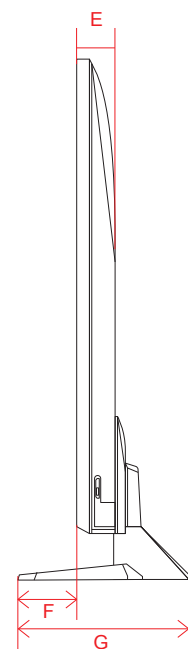

NANO 76 (75・65・55・50・43)

単位 (cm) A~M 長さ	43V	50V	55V	65V	75V
A	96.7	112.1	123.5	145.4	167.8
B	56.2	64.9	71.3	83.6	96.2
C	62.8	70.2	78.8	90.8	104.5
D	73.9	73.9	81.9	78.4	89.5
E	5.77	5.77	5.81	5.84	5.99
F	10.1	10.1	9.1	13.1	16.1
G	24.9	24.9	26.0	34.0	37.8
H	38.3	46.1	46.8	57.7	63.9
I	20.0	20.0	30.0	30.0	40.0
J	38.3	46.1	46.8	57.7	63.9
K	14.9	22.5	25.3	37.6	28.5
L	20.0	20.0	30.0	30.0	40.0
M	21.3	22.5	15.9	15.9	27.7

単位 (cm) N~O 深さ	43V	50V	55V	65V	75V
N	2.13	2.13	2.17	2.18	2.19
O	0.99	0.97	0.88	1.01	1.03

単位 (cm) P~R 深さ	43V	50V	55V	65V	75V
P	1.60	1.60	1.60	1.60	-
Q	0.39	0.39	0.39	0.39	-
R	-	-	-	-	1.73

電源コネクタ位置

単位 (cm) 長さ	43V	50V	55V	65V	75V
a	30.6	38.4	37.1	48.0	55.9
b	21.4	25.3	23.1	24.1	21.2

※電源ケーブルの長さは約155cm
±5cm程度の誤差がある可能性がありますので、ご了承ください。