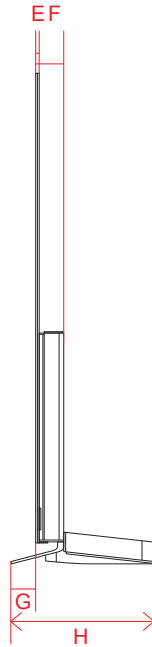

単位 (cm)	77V
S~T 深さ	
S	2.13
T	2.13

単位 (cm)	77V
U~X 深さ	
U	1.25
V	1.25
W	2.05
X	1.55

OLED G1 (65・55)

単位 (cm)	55V	65V
A~R 長さ		
A	122.5	144.6
B	70.6	83.0
C	76.5	88.8
D	116.8	137.1
E	2.31	1.99
F	10.9	12.3
G	27.1	28.4
H	52.3	63.3
I	18.0	18.0
J	52.3	63.3
K	13.3	13.7
L	57.2	69.3
M	22.1	30.9
N	30.0	30.0
O	18.4	22.1
P	46.3	57.3
Q	30.0	30.0
R	46.3	57.3

単位 (cm)	55V	65V
S~T 深さ		
S	1.53	1.55
T	1.53	1.55

単位 (cm)	55V	65V
U~V 深さ		
U	0.7	0.7
V	1.36	1.39

電源コネクタ位置

単位 (cm)	55V	65V
長さ		
a	55.3	66.34
b	6.6	6.6

※電源ケーブルの長さは約200cmです。
±5cm程度の誤差がある可能性がありますので、
ご了承ください。

OLED C1 (83)

電源コネクタ位置

単位 (cm)	83V
A~V 長さ	
A	185.1
B	105.5
C	109.2
D	119.9
E	0.72
F	5.53
G	6.3
H	27.9
I	72.5
J	40.0
K	72.5
L	83.5
M	18.0
N	83.5
O	62.6
P	5.5
Q	37.4
R	41.1
S	54.7
T	40.0
U	10.8
V	14.5

単位 (cm)	83V
長さ	
a	90.23
b	10.7

※電源ケーブルの長さは約227.2cmです。
±5cm程度の誤差がある可能性がありますので、
ご了承ください。

単位 (cm)	83V
W~X 深さ	
W	4.81
X	3.39

単位 (cm)	83V
Y~AA 深さ	
Y	1.75
Z	1.5
AA	0.9

OLED C1 (77・65・55・48)

単位 (cm) A~R 長さ	48V	55V	65V	77V
A	107.1	122.8	144.9	172.3
B	61.4	70.2	82.6	98.8
C	65.0	73.8	86.2	102.3
D	83.8	99.8	99.8	119.9
E	0.39	0.39	0.39	0.72
F	4.69	4.69	4.69	5.53
G	4.5	4.5	4.5	5.3
H	25.1	25.1	25.1	26.9
I	38.6	46.4	57.4	66.2
J	30.0	30.0	30.0	40.0
K	38.6	46.4	57.4	66.2
L	24.5	33.4	45.8	56.0
M	36.9	36.9	36.9	43.3
N	40.6	40.6	40.6	46.5
O	26.9	35.8	48.2	58.4
P	20.0	20.0	20.0	20.0
Q	14.4	14.4	14.4	20.8
R	18.2	18.2	18.2	23.9