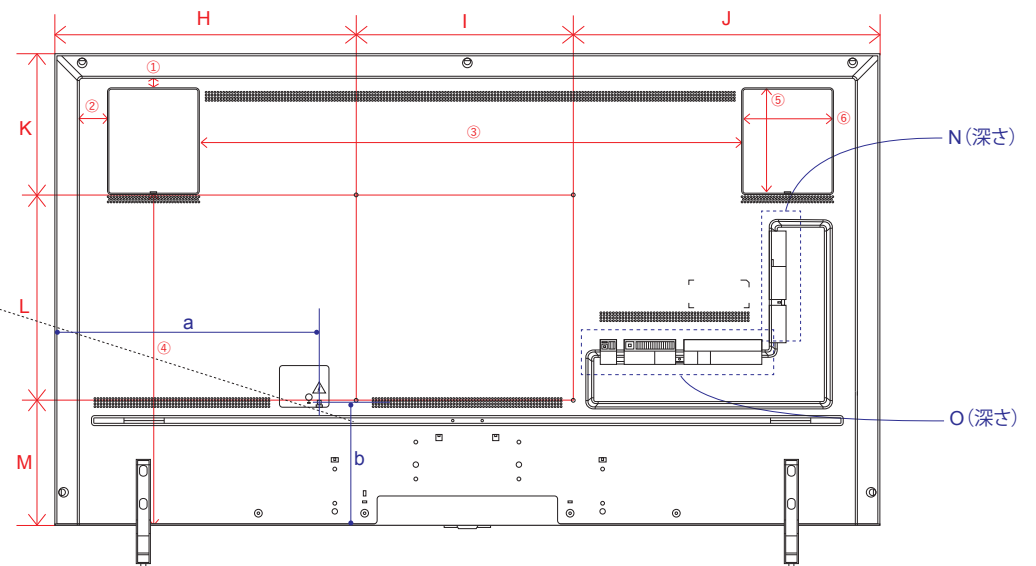

NANO 90 (86・75)

単位 (cm)	75V	86V
A~M 長さ		
A	167.3	192.5
B	95.7	109.9
C	102.9	116.5
D	134.8	153.2
E	4.49	4.61
F	14.1	14.1
G	35.9	35.9
H	63.7	66.2
I	40.0	60.0
J	63.7	66.2
K	31.3	44.1
L	40.0	40.0
M	24.5	25.8

単位 (cm)	75V	86V
N~O 深さ		
N	1.53	1.53
O	1.53	1.53

単位 (cm)	75V	86V
P~Q 深さ		
P	1.71	1.79
Q	1.16	1.33

単位 (cm)	75V	86V
①~⑥ 長さ		
①	6.36	7.37
②	10.16	7.48
③	109.18	139.68
④	68.5	80.85
⑤	19.92	19.92
⑥	17.17	17.17

電源コネクタ位置

単位 (cm)	75V	86V
長さ		
a	58.5	61.2
b	24.3	25.5

※電源ケーブルの長さは86Vは約189.7cm
75Vは約155cmです。
±5cm程度の誤差がある可能性がありますので、
ご了承ください。