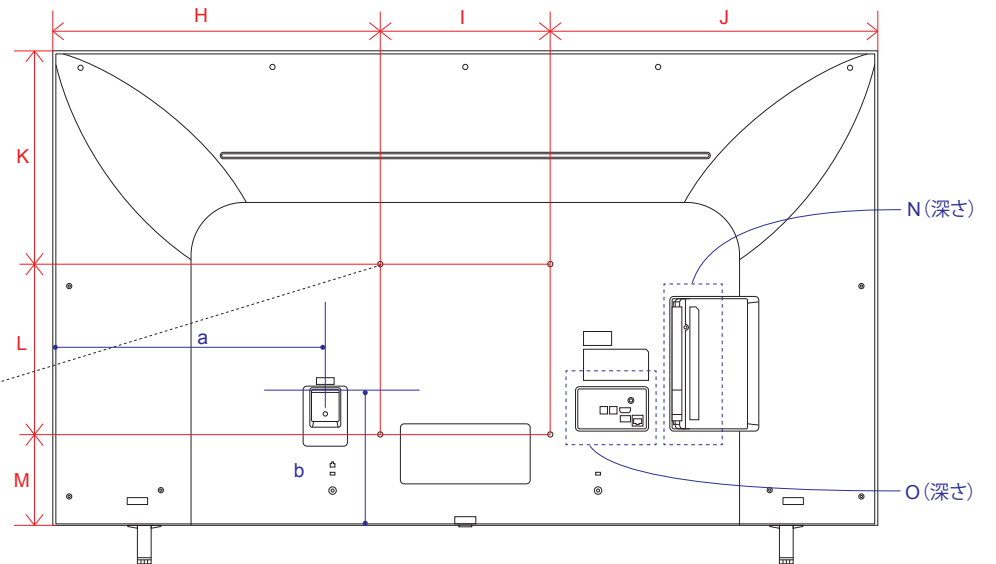

※電源ケーブルの長さは約155cmです。
±5cm程度の誤差がある可能性がありますので、ご了承ください。

UP7700 (55・50)

単位 (cm) A~M 長さ	50V	55V
A	112.1	123.5
B	64.9	71.3
C	71.3	77.6
D	90.2	99.1
E	5.71	5.75
F	8.8	8.8
G	23.1	23.1
H	46.1	46.8
I	20.0	30.0
J	46.1	46.8
K	22.4	25.3
L	20.0	30.0
M	22.5	15.9

単位 (cm) N~O 深さ	50V	55V
N	1.98	2.02
O	0.75	0.79

単位 (cm) P~Q 深さ	50V	55V
P	1.54	1.54
Q	0.39	0.39

電源コネクタ位置

単位 (cm) 長さ	50V	55V
a	38.4	37.1
b	25.3	23.1

※電源ケーブルの長さは約155cmです。
±5cm程度の誤差がある可能性がありますので、
ご了承ください。

OLED ZX (88)

単位 (cm)	88V
A~J 長さ	
A	196.1
B	112.0
C	145.6
D	0.79
E	4.99
F	22.0
G	6.05
H	59.1
I	28.5
J	4.8

単位 (cm)	88V
K~L 深さ	
K	2.26
L	2.66

OLED ZX (77)

単位 (cm) A~R 長さ	77V
A	171.7
B	98.4
C	104.4
D	153.1
E	3.22
F	14.5
G	32.3
H	76.9
I	18.0
J	76.9
K	14.2
L	84.3
M	21.9
N	40.0
O	36.6
P	65.9
Q	40.0
R	65.9