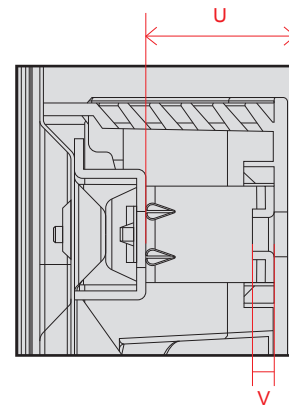

単位 (cm) S~T 深さ	55V	65V
S	2.72	2.72
T	1.615	1.615

単位 (cm) U 深さ	55V	65V
U	2.49	2.49

電源コネクタ位置

単位 (cm) 長さ	55V	65V
a	15.38	26.42
b	11.8	11.8

※電源ケーブルの長さは約155cmです。
±5cm程度の誤差がある可能性がありますので、
ご了承ください。

OLED A1 (77・55・48)

単位 (cm) A~R 長さ	48V	55V	77V
A	107.1	122.8	172.3
B	61.4	70.2	98.8
C	67.9	76.7	105.7
D	92.3	112.4	156.5
E	0.39	0.39	0.72
F	4.69	4.69	5.53
G	12.1	12.1	17.2
H	27.1	27.1	36.2
I	38.6	46.4	66.2
J	30.0	30.0	40.0
K	38.6	46.4	66.2
L	24.5	33.4	56.0
M	36.9	36.9	43.3
N	43.2	43.2	49.4
O	26.9	35.8	58.4
P	20.0	20.0	20.0
Q	14.4	14.4	20.8
R	18.2	20.9	26.9

単位 (cm) S~T 深さ	48V	55V	77V
S	2.72	2.72	3.07
T	1.615	1.615	1.965

単位 (cm) U~V 深さ	48V	55V	77V
U	2.49	2.49	1.75
V	0.38	0.38	1.44

電源コネクタ位置

単位 (cm) 長さ	48V	55V	77V
a	12.56	15.38	23.54
b	11.1	11.8	4.5

※電源ケーブルの長さは77Vは約189.7cm55・48Vは約155cmです。
±5cm程度の誤差がある可能性がありますので、ご了承ください。