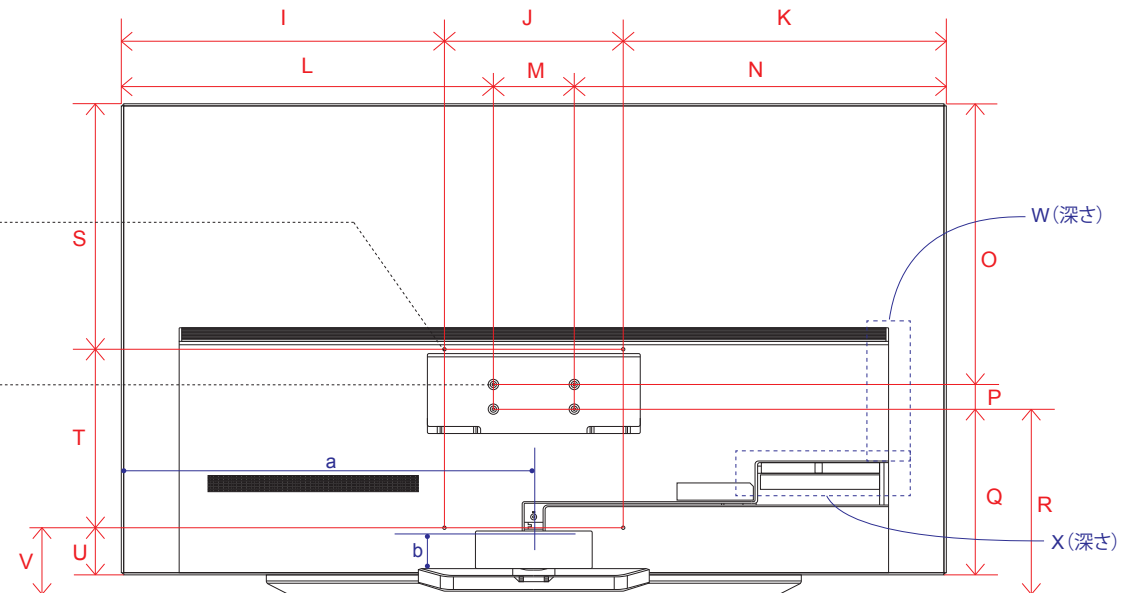

電源コネクタ位置

単位 (cm)	83V
A~V 長さ	
A	185.1
B	105.5
C	109.2
D	119.9
E	0.72
F	5.53
G	6.3
H	27.9
I	72.5
J	40.0
K	72.5
L	83.5
M	18.0
N	83.5
O	62.6
P	5.5
Q	37.4
R	41.1
S	54.7
T	40.0
U	10.8
V	14.5

単位 (cm)	83V
長さ	
a	90.23
b	10.7

※電源ケーブルの長さは約227.2cmです。
±5cm程度の誤差がある可能性がありますので、
ご了承ください。

単位 (cm)	83V
W~X 深さ	
W	4.81
X	3.39

単位 (cm)	83V
Y~AA 深さ	
Y	1.75
Z	1.5
AA	0.9

OLED C1 (77・65・55・48)

単位 (cm) A~R 長さ	48V	55V	65V	77V
A	107.1	122.8	144.9	172.3
B	61.4	70.2	82.6	98.8
C	65.0	73.8	86.2	102.3
D	83.8	99.8	99.8	119.9
E	0.39	0.39	0.39	0.72
F	4.69	4.69	4.69	5.53
G	4.5	4.5	4.5	5.3
H	25.1	25.1	25.1	26.9
I	38.6	46.4	57.4	66.2
J	30.0	30.0	30.0	40.0
K	38.6	46.4	57.4	66.2
L	24.5	33.4	45.8	56.0
M	36.9	36.9	36.9	43.3
N	40.6	40.6	40.6	46.5
O	26.9	35.8	48.2	58.4
P	20.0	20.0	20.0	20.0
Q	14.4	14.4	14.4	20.8
R	18.2	18.2	18.2	23.9