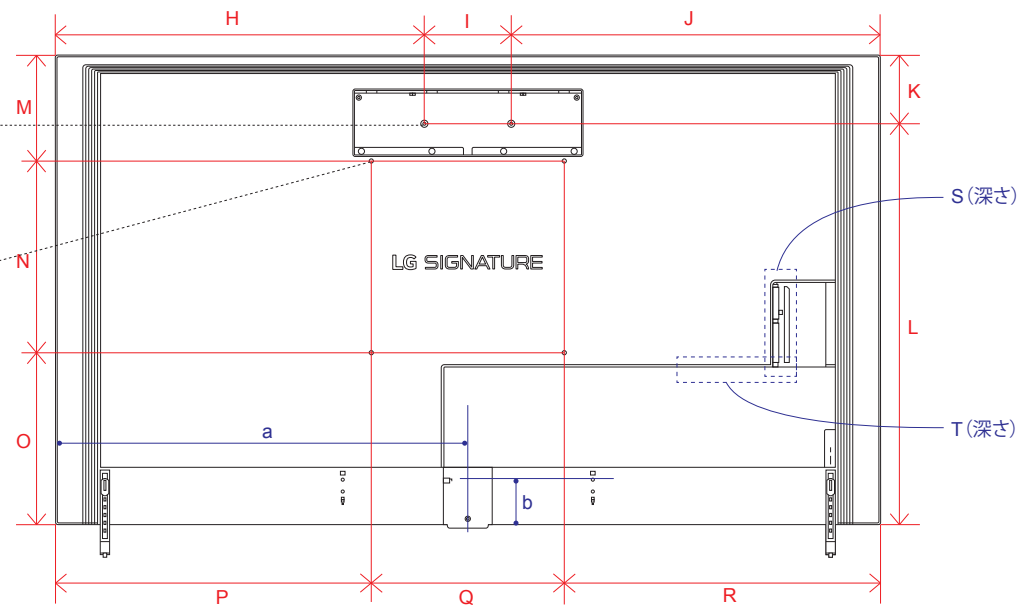

OLED Z1 (88)

単位 (cm)	88V
A~J 長さ	
A	196.1
B	112.0
C	145.6
D	0.79
E	4.99
F	22.0
G	6.05
H	59.1
I	28.5
J	4.8

単位 (cm)	88V
K~L 深さ	
K	2.26
L	2.66

電源コネクタ位置

単位 (cm)	88V
長さ	
a	117.19

※電源ケーブルの長さは約285.2cmです。
±5cm程度の誤差がある可能性がありますので、
ご了承ください。

OLED Z1 (77)

電源コネクタ位置

単位 (cm)	77V
A~R 長さ	
A	171.7
B	98.4
C	104.4
D	153.1
E	3.22
F	14.5
G	32.3
H	76.9
I	18.0
J	76.9
K	14.2
L	84.3
M	21.9
N	40.0
O	36.6
P	65.9
Q	40.0
R	65.9

単位 (cm)	77V
長さ	
a	81.71
b	9.3

※電源ケーブルの長さは約177.2cmです。
±5cm程度の誤差がある可能性がありますので、
ご了承ください。

単位 (cm)	77V
S~T 深さ	
S	2.13
T	2.13

単位 (cm)	77V
U~X 深さ	
U	1.25
V	1.25
W	2.05
X	1.55

OLED G1 (65・55)

単位 (cm)	55V	65V
A~R 長さ		
A	122.5	144.6
B	70.6	83.0
C	76.5	88.8
D	116.8	137.1
E	2.31	1.99
F	10.9	12.3
G	27.1	28.4
H	52.3	63.3
I	18.0	18.0
J	52.3	63.3
K	13.3	13.7
L	57.2	69.3
M	22.1	30.9
N	30.0	30.0
O	18.4	22.1
P	46.3	57.3
Q	30.0	30.0
R	46.3	57.3