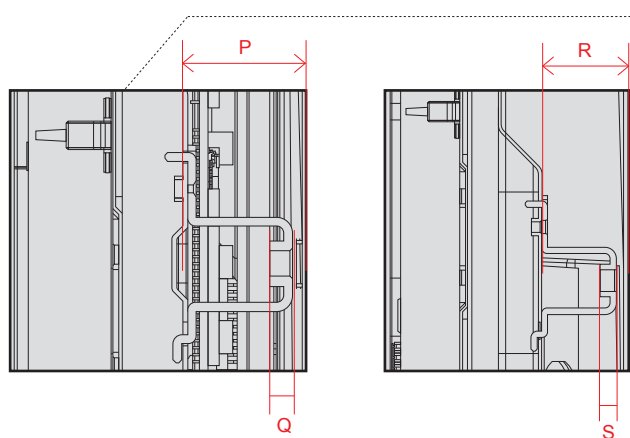

NANO 85 (50)

単位 (cm) A~M 長さ	50V
A	112.0
B	64.8
C	71.8
D	94.5
E	4.92
F	9.2
G	25.7
H	46.0
I	20.0
J	46.0
K	13.8
L	20.0
M	31.0

単位 (cm) N~O 深さ	50V
N	2.11
O	2.48

単位 (cm) P~S 深さ	50V
P	2.5
Q	0.4
R	2.5
S	0.4

電源コネクタ位置

単位 (cm) 長さ	50V
a	36.1
b	24.0

※電源ケーブルの長さは約155cmです。
±5cm程度の誤差がある可能性がありますので、
ご了承ください。