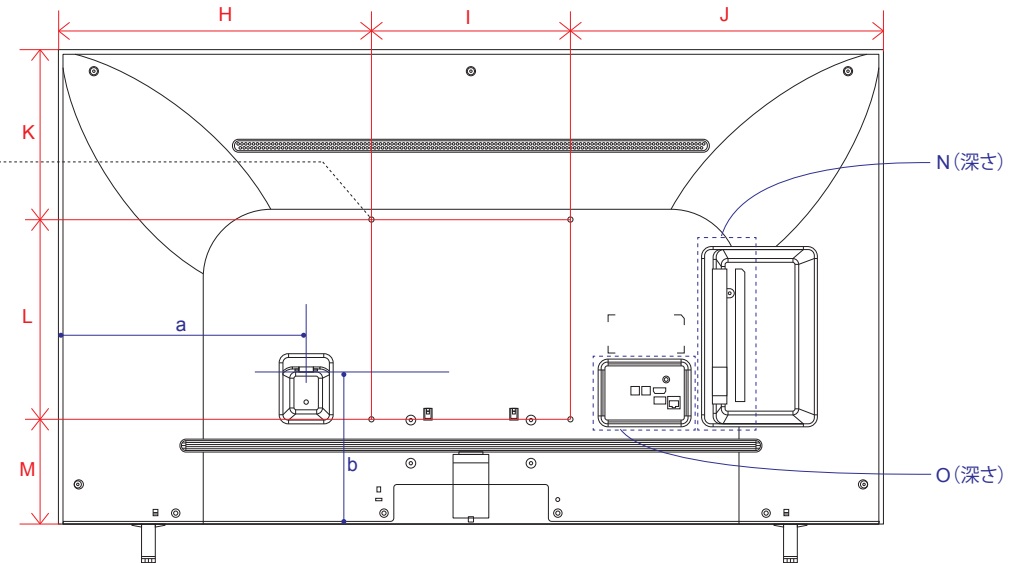

NANO 75 (65・55・50・43)

単位 (cm) A~M 長さ	43V	50V	55V	65V
A	96.7	112.1	123.5	145.4
B	56.2	64.9	71.3	83.6
C	62.2	70.8	77.4	90.0
D	80.1	86.2	95.1	115.7
E	5.77	5.77	5.81	5.84
F	7.9	8.9	9.1	11.2
G	21.6	23.2	23.2	27.1
H	38.3	46.1	46.8	57.7
I	20.0	20.0	30.0	30.0
J	38.3	46.1	46.8	57.7
K	14.9	22.5	25.3	37.6
L	20.0	20.0	30.0	30.0
M	21.3	22.5	15.9	15.9

単位 (cm) N~O 深さ	43V	50V	55V	65V
N	2.13	2.13	2.17	2.18
O	0.99	0.97	0.88	0.98

単位 (cm) P~Q 深さ	43V	50V	55V	65V
P	1.60	1.60	1.60	1.60
Q	0.39	0.39	0.39	0.39

電源コネクタ位置

単位 (cm) 長さ	43V	50V	55V	65V
a	30.6	38.4	37.1	48.0
b	21.4	25.3	23.1	24.1

※電源ケーブルの長さは約155cmです。
±5cm程度の誤差がある可能性がありますので、ご了承ください。