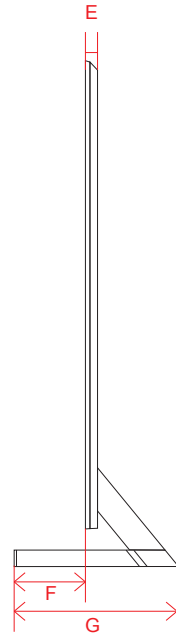

OLED Z1 (88)

単位 (cm)	88V
A~J 長さ	
A	196.1
B	112.0
C	145.6
D	0.79
E	4.99
F	22.0
G	6.05
H	59.1
I	28.5
J	4.8

単位 (cm)	88V
K~L 深さ	
K	2.26
L	2.66

電源コネクタ位置

単位 (cm)	88V
長さ	
a	117.19

※電源ケーブルの長さは約285.2cmです。
±5cm程度の誤差がある可能性がありますので、
ご了承ください。

OLED Z1 (77)

電源コネクタ位置

単位 (cm)	77V
A~R 長さ	
A	171.7
B	98.4
C	104.4
D	153.1
E	3.22
F	14.5
G	32.3
H	76.9
I	18.0
J	76.9
K	14.2
L	84.3
M	21.9
N	40.0
O	36.6
P	65.9
Q	40.0
R	65.9

単位 (cm)	77V
長さ	
a	81.71
b	9.3

※電源ケーブルの長さは約177.2cmです。
±5cm程度の誤差がある可能性がありますので、
ご了承ください。

単位 (cm)	77V
S~T 深さ	
S	2.13
T	2.13

単位 (cm)	77V
U~X 深さ	
U	1.25
V	1.25
W	2.05
X	1.55

OLED G1 (65・55)

単位 (cm)	55V	65V
A~R 長さ		
A	122.5	144.6
B	70.6	83.0
C	76.5	88.8
D	116.8	137.1
E	2.31	1.99
F	10.9	12.3
G	27.1	28.4
H	52.3	63.3
I	18.0	18.0
J	52.3	63.3
K	13.3	13.7
L	57.2	69.3
M	22.1	30.9
N	30.0	30.0
O	18.4	22.1
P	46.3	57.3
Q	30.0	30.0
R	46.3	57.3

単位 (cm)	55V	65V
S~T 深さ		
S	1.53	1.55
T	1.53	1.55

単位 (cm)	55V	65V
U~V 深さ		
U	0.7	0.7
V	1.36	1.39

電源コネクタ位置

単位 (cm)	55V	65V
長さ		
a	55.3	66.34
b	6.6	6.6

※電源ケーブルの長さは約200cmです。
±5cm程度の誤差がある可能性がありますので、
ご了承ください。

OLED C1 (83)