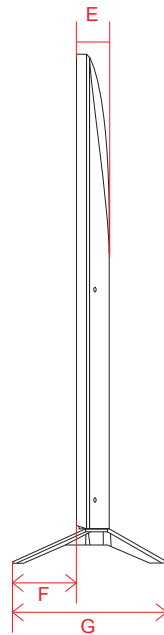

単位 (cm) N~O 深さ	86V
N	1.485
O	1.485

単位 (cm) P~Q 深さ	86V
P	1.65
Q	1.33

単位 (cm) ①~⑥ 長さ	86V
①	8.7
②	6.91
③	139.68
④	78.38
⑤	19.92
⑥	17.17

QNED 90 (86・75)

単位 (cm) A~M 長さ	75V	86V
A	166.5	191.7
B	95.2	109.3
C	102.2	116.2
D	140.0	144.7
E	2.95	2.99
F	15.7	15.7
G	35.9	35.9
H	63.3	65.9
I	40.0	60.0
J	63.3	65.9
K	29.6	42.9
L	40.0	40.0
M	25.6	26.4

単位 (cm)	75V	86V
A~M 長さ		
A	167.3	192.5
B	95.7	109.9
C	102.9	116.5
D	134.8	153.2
E	4.49	4.61
F	14.1	14.1
G	35.9	35.9
H	63.7	66.2
I	40.0	60.0
J	63.7	66.2
K	31.3	44.1
L	40.0	40.0
M	24.5	25.8

単位 (cm)	75V	86V
N~O 深さ		
N	1.53	1.53
O	1.53	1.53

※電源ケーブルの長さは約155cmです。
±5cm程度の誤差がある可能性がありますので、ご了承ください。

UP7700 (55・50)

単位 (cm) A~M 長さ	50V	55V
A	112.1	123.5
B	64.9	71.3
C	71.3	77.6
D	90.2	99.1
E	5.71	5.75
F	8.8	8.8
G	23.1	23.1
H	46.1	46.8
I	20.0	30.0
J	46.1	46.8
K	22.4	25.3
L	20.0	30.0
M	22.5	15.9

単位 (cm) N~O 深さ	50V	55V
N	1.98	2.02
O	0.75	0.79

単位 (cm) P~Q 深さ	50V	55V
P	1.54	1.54
Q	0.39	0.39

電源コネクタ位置

単位 (cm) 長さ	50V	55V
a	38.4	37.1
b	25.3	23.1

※電源ケーブルの長さは約155cmです。
±5cm程度の誤差がある可能性がありますので、
ご了承ください。

OLED ZX (88)