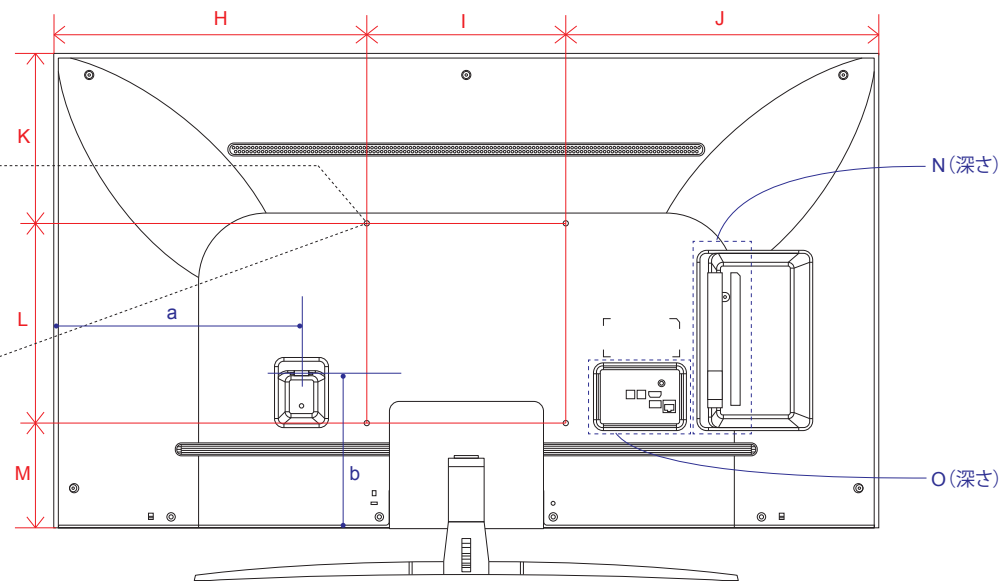

NANO 76 (75・65・55・50・43)

単位 (cm) A~M 長さ	43V	50V	55V	65V	75V
A	96.7	112.1	123.5	145.4	167.8
B	56.2	64.9	71.3	83.6	96.2
C	62.8	70.2	78.8	90.8	104.5
D	73.9	73.9	81.9	78.4	89.5
E	5.77	5.77	5.81	5.84	5.99
F	10.1	10.1	9.1	13.1	16.1
G	24.9	24.9	26.0	34.0	37.8
H	38.3	46.1	46.8	57.7	63.9
I	20.0	20.0	30.0	30.0	40.0
J	38.3	46.1	46.8	57.7	63.9
K	14.9	22.5	25.3	37.6	28.5
L	20.0	20.0	30.0	30.0	40.0
M	21.3	22.5	15.9	15.9	27.7

単位 (cm) N~O 深さ	43V	50V	55V	65V	75V
N	2.13	2.13	2.17	2.18	2.19
O	0.99	0.97	0.88	1.01	1.03

単位 (cm) P~R 深さ	43V	50V	55V	65V	75V
P	1.60	1.60	1.60	1.60	-
Q	0.39	0.39	0.39	0.39	-
R	-	-	-	-	1.73

電源コネクタ位置

単位 (cm) 長さ	43V	50V	55V	65V	75V
a	30.6	38.4	37.1	48.0	55.9
b	21.4	25.3	23.1	24.1	21.2

※電源ケーブルの長さは約155cm
±5cm程度の誤差がある可能性がありますので、ご了承ください。