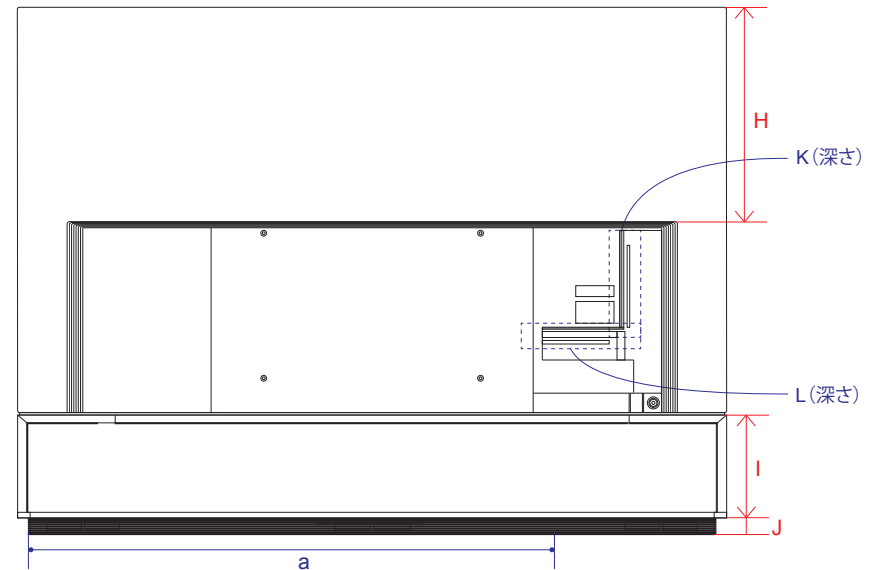

OLED Z1 (88)

単位 (cm)	88V
A~J 長さ	
A	196.1
B	112.0
C	145.6
D	0.79
E	4.99
F	22.0
G	6.05
H	59.1
I	28.5
J	4.8

単位 (cm)	88V
K~L 深さ	
K	2.26
L	2.66

電源コネクタ位置

単位 (cm)	88V
長さ	
a	117.19

※電源ケーブルの長さは約285.2cmです。
±5cm程度の誤差がある可能性がありますので、
ご了承ください。

OLED Z1 (77)

電源コネクタ位置

単位 (cm)	77V
A~R 長さ	
A	171.7
B	98.4
C	104.4
D	153.1
E	3.22
F	14.5
G	32.3
H	76.9
I	18.0
J	76.9
K	14.2
L	84.3
M	21.9
N	40.0
O	36.6
P	65.9
Q	40.0
R	65.9

単位 (cm)	77V
長さ	
a	81.71
b	9.3

※電源ケーブルの長さは約177.2cmです。
±5cm程度の誤差がある可能性がありますので、
ご了承ください。

単位 (cm)	77V
S~T 深さ	
S	2.13
T	2.13

単位 (cm)	77V
U~X 深さ	
U	1.25
V	1.25
W	2.05
X	1.55

OLED G1 (65・55)

単位 (cm)	55V	65V
A~R 長さ		
A	122.5	144.6
B	70.6	83.0
C	76.5	88.8
D	116.8	137.1
E	2.31	1.99
F	10.9	12.3
G	27.1	28.4
H	52.3	63.3
I	18.0	18.0
J	52.3	63.3
K	13.3	13.7
L	57.2	69.3
M	22.1	30.9
N	30.0	30.0
O	18.4	22.1
P	46.3	57.3
Q	30.0	30.0
R	46.3	57.3