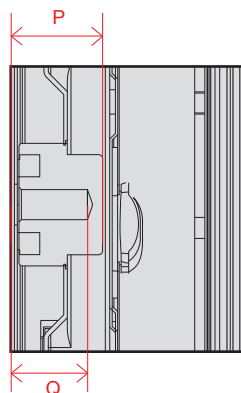

単位 (cm) A~R 長さ	48V	55V	77V
A	107.1	122.8	172.3
B	61.4	70.2	98.8
C	67.9	76.7	105.7
D	92.3	112.4	156.5
E	0.39	0.39	0.72
F	4.69	4.69	5.53
G	12.1	12.1	17.2
H	27.1	27.1	36.2
I	38.6	46.4	66.2
J	30.0	30.0	40.0
K	38.6	46.4	66.2
L	24.5	33.4	56.0
M	36.9	36.9	43.3
N	43.2	43.2	49.4
O	26.9	35.8	58.4
P	20.0	20.0	20.0
Q	14.4	14.4	20.8
R	18.2	20.9	26.9

単位 (cm)	65V
N~O 深さ	
N	1.475
O	1.475

単位 (cm)	65V
P~Q 深さ	
P	1.64
Q	1.31

電源コネクタ位置

単位 (cm)	65V
長さ	
a	46.2
b	27.4

※電源ケーブルの長さは約155cmです。
±5cm程度の誤差がある可能性がありますので、
ご了承ください。

NANO 96 (65・55)

単位 (cm) A~M 長さ	55V	65V
A	123.3	145.2
B	71.0	83.3
C	78.1	90.3
D	84.1	83.1
E	4.55	4.49
F	11.8	15.2
G	27.1	33.6
H	46.7	52.6
I	30.0	40.0
J	46.7	52.6
K	16.6	24.7
L	30.0	40.0
M	24.4	18.5

単位 (cm) N~O 深さ	55V	65V
N	1.53	1.53
O	1.53	1.53

単位 (cm) P~Q 深さ	55V	65V
P	1.73	1.74
Q	1.43	1.35

電源コネクタ位置

単位 (cm) 長さ	55V	65V
a	41.2	46.6
b	21.9	24.6

※電源ケーブルの長さは約155cmです。
±5cm程度の誤差がある可能性がありますので、
ご了承ください。

NANO 90 (86・75)

単位 (cm)	75V	86V
A~M 長さ		
A	167.3	192.5
B	95.7	109.9
C	102.9	116.5
D	134.8	153.2
E	4.49	4.61
F	14.1	14.1
G	35.9	35.9
H	63.7	66.2
I	40.0	60.0
J	63.7	66.2
K	31.3	44.1
L	40.0	40.0
M	24.5	25.8

単位 (cm)	75V	86V
N~O 深さ		
N	1.53	1.53
O	1.53	1.53