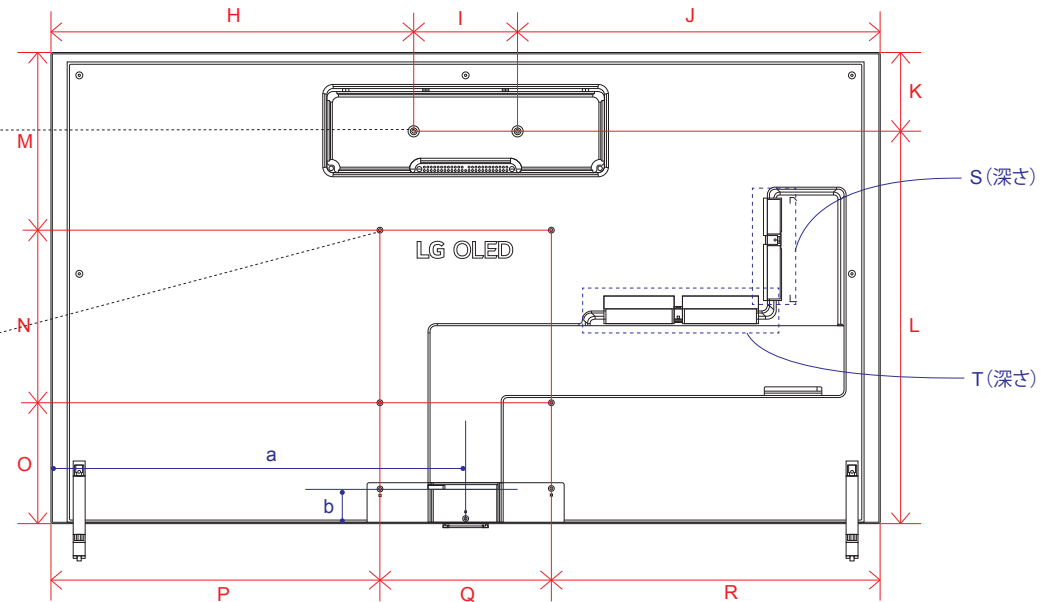

OLED G1 (65・55)

単位 (cm)	55V	65V
A~R 長さ		
A	122.5	144.6
B	70.6	83.0
C	76.5	88.8
D	116.8	137.1
E	2.31	1.99
F	10.9	12.3
G	27.1	28.4
H	52.3	63.3
I	18.0	18.0
J	52.3	63.3
K	13.3	13.7
L	57.2	69.3
M	22.1	30.9
N	30.0	30.0
O	18.4	22.1
P	46.3	57.3
Q	30.0	30.0
R	46.3	57.3

単位 (cm)	55V	65V
S~T 深さ		
S	1.53	1.55
T	1.53	1.55

単位 (cm)	55V	65V
U~V 深さ		
U	0.7	0.7
V	1.36	1.39

電源コネクタ位置

単位 (cm)	55V	65V
長さ		
a	55.3	66.34
b	6.6	6.6

※電源ケーブルの長さは約200cmです。
±5cm程度の誤差がある可能性がありますので、
ご了承ください。