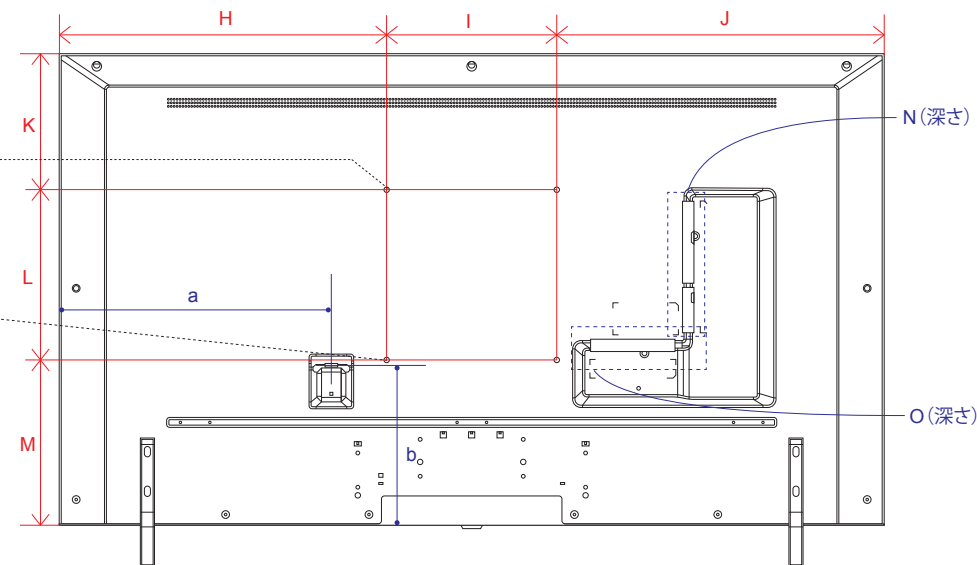

NANO 85 (50)

単位 (cm) A~M 長さ	50V
A	112.0
B	64.8
C	71.8
D	94.5
E	4.92
F	9.2
G	25.7
H	46.0
I	20.0
J	46.0
K	13.8
L	20.0
M	31.0

単位 (cm) N~O 深さ	50V
N	2.11
O	2.48

単位 (cm) P~S 深さ	50V
P	2.5
Q	0.4
R	2.5
S	0.4

電源コネクタ位置

単位 (cm) 長さ	50V
a	36.1
b	24.0

※電源ケーブルの長さは約155cmです。
±5cm程度の誤差がある可能性がありますので、
ご了承ください。