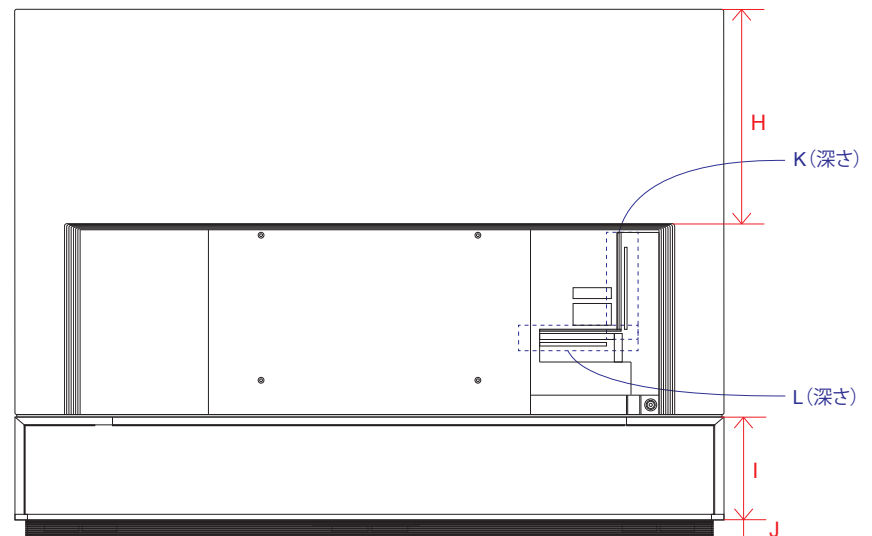

単位 (cm) N~O 深さ	50V	55V
N	1.98	2.02
O	0.75	0.79

単位 (cm) P~Q 深さ	50V	55V
P	1.54	1.54
Q	0.39	0.39

電源コネクタ位置

単位 (cm) 長さ	50V	55V
a	38.4	37.1
b	25.3	23.1

※電源ケーブルの長さは約155cmです。
±5cm程度の誤差がある可能性がありますので、
ご了承ください。

OLED ZX (88)

単位 (cm)	88V
A~J 長さ	
A	196.1
B	112.0
C	145.6
D	0.79
E	4.99
F	22.0
G	6.05
H	59.1
I	28.5
J	4.8

単位 (cm)	88V
K~L 深さ	
K	2.26
L	2.66

OLED ZX (77)

単位 (cm) A~R 長さ	77V
A	171.7
B	98.4
C	104.4
D	153.1
E	3.22
F	14.5
G	32.3
H	76.9
I	18.0
J	76.9
K	14.2
L	84.3
M	21.9
N	40.0
O	36.6
P	65.9
Q	40.0
R	65.9