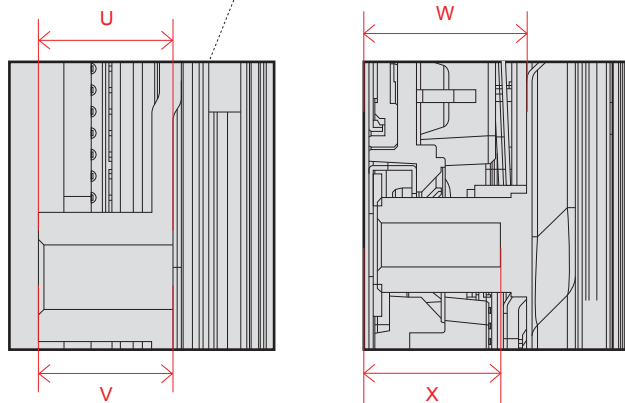

OLED ZX (77)

単位 (cm) A~R 長さ	77V
A	171.7
B	98.4
C	104.4
D	153.1
E	3.22
F	14.5
G	32.3
H	76.9
I	18.0
J	76.9
K	14.2
L	84.3
M	21.9
N	40.0
O	36.6
P	65.9
Q	40.0
R	65.9

単位 (cm) S~T 深さ	77V
S	2.13
T	2.13

単位 (cm) U~X 深さ	77V
U	1.25
V	1.25
W	2.05
X	1.55