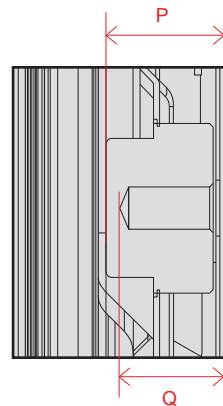

QNED 90 (86・75)

単位 (cm) A~M 長さ	75V	86V
A	166.5	191.7
B	95.2	109.3
C	102.2	116.2
D	140.0	144.7
E	2.95	2.99
F	15.7	15.7
G	35.9	35.9
H	63.3	65.9
I	40.0	60.0
J	63.3	65.9
K	29.6	42.9
L	40.0	40.0
M	25.6	26.4

単位 (cm) N~O 深さ	75V	86V
N	1.485	1.485
O	1.485	1.485

単位 (cm) P~Q 深さ	75V	86V
P	1.64	1.65
Q	1.31	1.33

単位 (cm) ①~⑥ 長さ	75V	86V
①	5.53	8.7
②	9.7	6.91
③	109.41	139.68
④	67.65	78.38
⑤	19.92	19.92
⑥	17.17	17.17

電源コネクタ位置

単位 (cm) 長さ	75V	86V
a	58.2	60.8
b	23.7	25.2

※電源ケーブルの長さは86Vは約189.7cm
75Vは約155cmです。
±5cm程度の誤差がある可能性がありますので、
ご了承ください。