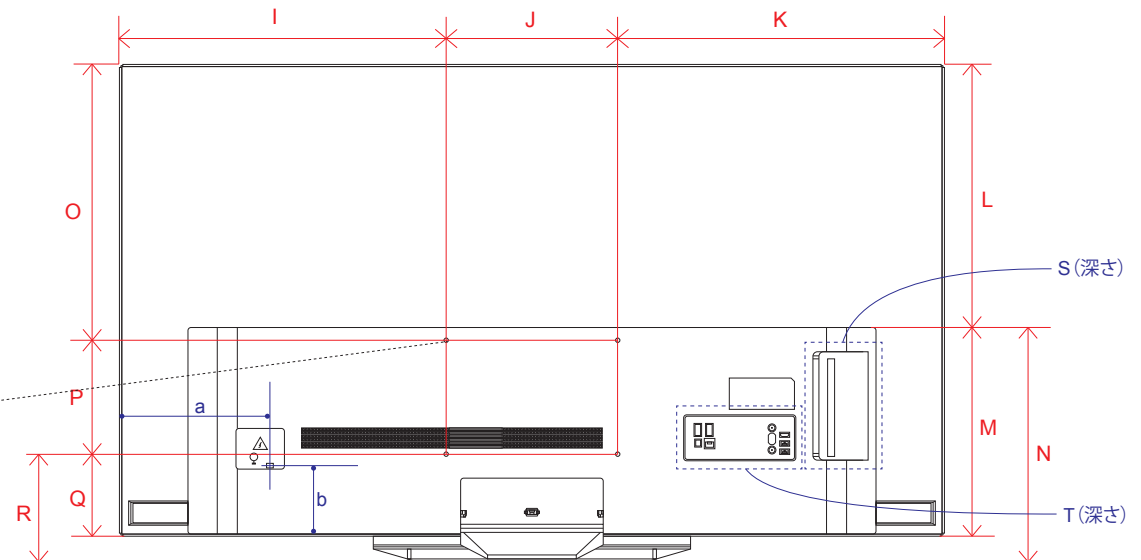

OLED B1 (65・55)

単位 (cm) A~R 長さ	55V	65V
A	122.8	144.9
B	70.2	82.6
C	74.4	86.9
D	55.9	55.9
E	0.39	0.39
F	4.69	4.69
G	10.6	10.6
H	24.6	24.6
I	46.4	57.4
J	30.0	30.0
K	46.4	57.4
L	33.4	45.8
M	36.9	36.9
N	41.1	41.1
O	35.8	48.2
P	20.0	20.0
Q	14.4	14.4
R	18.8	18.8

単位 (cm) S~T 深さ	55V	65V
S	2.72	2.72
T	1.615	1.615

単位 (cm) U 深さ	55V	65V
U	2.49	2.49

電源コネクタ位置

単位 (cm) 長さ	55V	65V
a	15.38	26.42
b	11.8	11.8

※電源ケーブルの長さは約155cmです。
±5cm程度の誤差がある可能性がありますので、
ご了承ください。