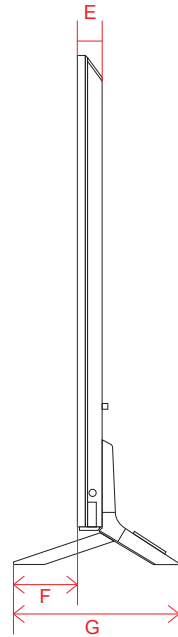

NANO 90 (65・55)

単位 (cm) A~M 長さ	55V	65V
A	123.3	145.2
B	71.0	83.3
C	78.1	90.3
D	110.5	116.5
E	4.55	4.49
F	9.5	11.3
G	25.7	29.5
H	46.7	52.6
I	30.0	40.0
J	46.7	52.6
K	16.6	24.7
L	30.0	40.0
M	24.4	18.5

単位 (cm) N~O 深さ	55V	65V
N	1.53	1.53
O	1.53	1.53

単位 (cm) P~Q 深さ	55V	65V
P	1.73	1.74
Q	1.43	1.35

電源コネクタ位置

単位 (cm) 長さ	55V	65V
a	41.2	46.6
b	21.9	24.6

※電源ケーブルの長さは約155cmです。
±5cm程度の誤差がある可能性があります。
ご了承ください。