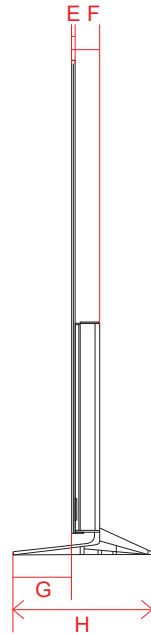

OLED B1 (65・55)

単位 (cm) A~R 長さ	55V	65V
A	122.8	144.9
B	70.2	82.6
C	74.4	86.9
D	55.9	55.9
E	0.39	0.39
F	4.69	4.69
G	10.6	10.6
H	24.6	24.6
I	46.4	57.4
J	30.0	30.0
K	46.4	57.4
L	33.4	45.8
M	36.9	36.9
N	41.1	41.1
O	35.8	48.2
P	20.0	20.0
Q	14.4	14.4
R	18.8	18.8

単位 (cm) S~T 深さ	55V	65V
S	2.72	2.72
T	1.615	1.615

単位 (cm) U 深さ	55V	65V
U	2.49	2.49

電源コネクタ位置

単位 (cm) 長さ	55V	65V
a	15.38	26.42
b	11.8	11.8

※電源ケーブルの長さは約155cmです。
±5cm程度の誤差がある可能性がありますので、
ご了承ください。