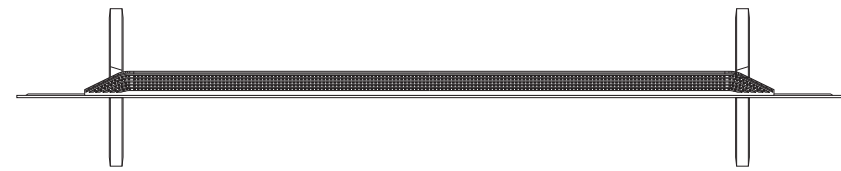

単位 (cm) S~T 深さ	55V	65V
S	2.72	2.72
T	1.615	1.615

単位 (cm) U 深さ	55V	65V
U	2.49	2.49

電源コネクタ位置

単位 (cm) 長さ	55V	65V
a	15.38	26.42
b	11.8	11.8

※電源ケーブルの長さは約155cmです。
±5cm程度の誤差がある可能性がありますので、
ご了承ください。

OLED A1 (77・55・48)

単位 (cm) A~R 長さ	48V	55V	77V
A	107.1	122.8	172.3
B	61.4	70.2	98.8
C	67.9	76.7	105.7
D	92.3	112.4	156.5
E	0.39	0.39	0.72
F	4.69	4.69	5.53
G	12.1	12.1	17.2
H	27.1	27.1	36.2
I	38.6	46.4	66.2
J	30.0	30.0	40.0
K	38.6	46.4	66.2
L	24.5	33.4	56.0
M	36.9	36.9	43.3
N	43.2	43.2	49.4
O	26.9	35.8	58.4
P	20.0	20.0	20.0
Q	14.4	14.4	20.8
R	18.2	20.9	26.9

単位 (cm) S~T 深さ	48V	55V	77V
S	2.72	2.72	3.07
T	1.615	1.615	1.965

単位 (cm) U~V 深さ	48V	55V	77V
U	2.49	2.49	1.75
V	0.38	0.38	1.44

電源コネクタ位置

単位 (cm) 長さ	48V	55V	77V
a	12.56	15.38	23.54
b	11.1	11.8	4.5

※電源ケーブルの長さは77Vは約189.7cm55・48Vは約155cmです。
±5cm程度の誤差がある可能性がありますので、ご了承ください。