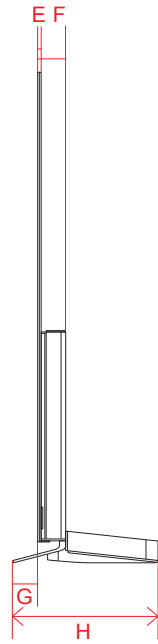

OLED C1 (77・65・55・48)

単位 (cm) A~R 長さ	48V	55V	65V	77V
A	107.1	122.8	144.9	172.3
B	61.4	70.2	82.6	98.8
C	65.0	73.8	86.2	102.3
D	83.8	99.8	99.8	119.9
E	0.39	0.39	0.39	0.72
F	4.69	4.69	4.69	5.53
G	4.5	4.5	4.5	5.3
H	25.1	25.1	25.1	26.9
I	38.6	46.4	57.4	66.2
J	30.0	30.0	30.0	40.0
K	38.6	46.4	57.4	66.2
L	24.5	33.4	45.8	56.0
M	36.9	36.9	36.9	43.3
N	40.6	40.6	40.6	46.5
O	26.9	35.8	48.2	58.4
P	20.0	20.0	20.0	20.0
Q	14.4	14.4	14.4	20.8
R	18.2	18.2	18.2	23.9

単位 (cm) S~T 深さ	48V	55V	65V	77V
S	2.72	2.72	2.72	3.07
T	1.615	1.615	1.615	1.965

単位 (cm) U~V 深さ	48V	55V	65V	77V
U	2.49	2.49	2.49	1.75
V	0.38	0.38	0.38	1.44

電源コネクタ位置

単位 (cm) 長さ	48V	55V	65V	77V
a	12.56	15.38	26.42	23.54
b	11.1	11.8	11.8	4.5

※電源ケーブルの長さは77Vは約189.7cm・55・48Vは約155cmです。
±5cm程度の誤差がある可能性がありますので、ご了承ください。