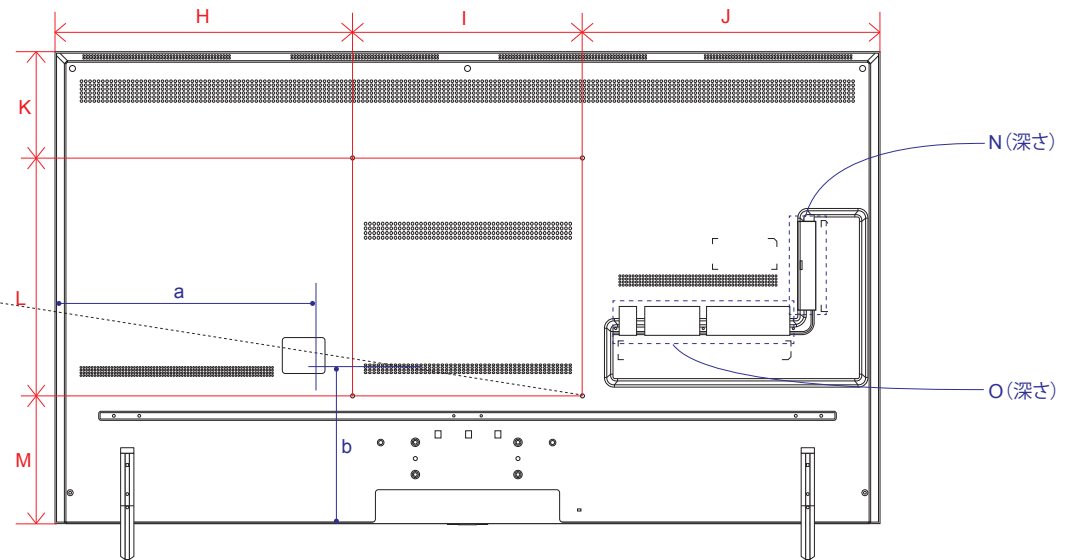

QNED 90 (65)

単位 (cm)	65V
A~M 長さ	
A	144.4
B	82.7
C	89.8
D	121.5
E	2.95
F	12.9
G	29.5
H	52.2
I	40.0
J	52.2
K	18.3
L	40.0
M	24.4

単位 (cm)	65V
N~O 深さ	
N	1.475
O	1.475

単位 (cm)	65V
P~Q 深さ	
P	1.64
Q	1.31

電源コネクタ位置

単位 (cm)	65V
長さ	
a	46.2
b	27.4

※電源ケーブルの長さは約155cmです。
±5cm程度の誤差がある可能性がありますので、
ご了承ください。