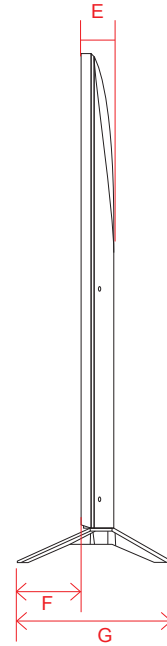

NANO 75 (65・55・50・43)

単位 (cm) A~M 長さ	43V	50V	55V	65V
A	96.7	112.1	123.5	145.4
B	56.2	64.9	71.3	83.6
C	62.2	70.8	77.4	90.0
D	80.1	86.2	95.1	115.7
E	5.77	5.77	5.81	5.84
F	7.9	8.9	9.1	11.2
G	21.6	23.2	23.2	27.1
H	38.3	46.1	46.8	57.7
I	20.0	20.0	30.0	30.0
J	38.3	46.1	46.8	57.7
K	14.9	22.5	25.3	37.6
L	20.0	20.0	30.0	30.0
M	21.3	22.5	15.9	15.9

単位 (cm) N~O 深さ	43V	50V	55V	65V
N	2.13	2.13	2.17	2.18
O	0.99	0.97	0.88	0.98

単位 (cm) P~Q 深さ	43V	50V	55V	65V
P	1.60	1.60	1.60	1.60
Q	0.39	0.39	0.39	0.39

電源コネクタ位置

単位 (cm) 長さ	43V	50V	55V	65V
a	30.6	38.4	37.1	48.0
b	21.4	25.3	23.1	24.1

※電源ケーブルの長さは約155cmです。
±5cm程度の誤差がある可能性がありますので、ご了承ください。