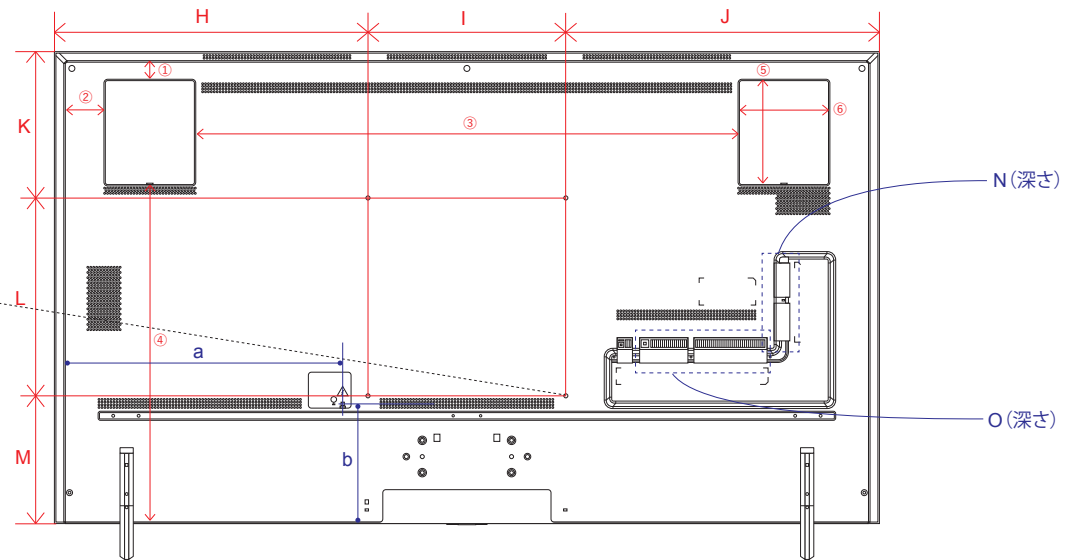

QNED 90 (86・75)

単位 (cm) A~M 長さ	75V	86V
A	166.5	191.7
B	95.2	109.3
C	102.2	116.2
D	140.0	144.7
E	2.95	2.99
F	15.7	15.7
G	35.9	35.9
H	63.3	65.9
I	40.0	60.0
J	63.3	65.9
K	29.6	42.9
L	40.0	40.0
M	25.6	26.4

単位 (cm) N~O 深さ	75V	86V
N	1.485	1.485
O	1.485	1.485

単位 (cm) P~Q 深さ	75V	86V
P	1.64	1.65
Q	1.31	1.33

単位 (cm) ①~⑥ 長さ	75V	86V
①	5.53	8.7
②	9.7	6.91
③	109.41	139.68
④	67.65	78.38
⑤	19.92	19.92
⑥	17.17	17.17

電源コネクタ位置

単位 (cm) 長さ	75V	86V
a	58.2	60.8
b	23.7	25.2

※電源ケーブルの長さは86Vは約189.7cm
75Vは約155cmです。
±5cm程度の誤差がある可能性がありますので、
ご了承ください。