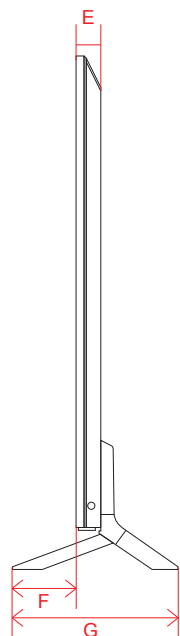

NANO 85 (50)

単位 (cm) A~M 長さ	50V
A	112.0
B	64.8
C	71.8
D	94.5
E	4.92
F	9.2
G	25.7
H	46.0
I	20.0
J	46.0
K	13.8
L	20.0
M	31.0

単位 (cm) N~O 深さ	50V
N	2.11
O	2.48

単位 (cm) P~S 深さ	50V
P	2.5
Q	0.4
R	2.5
S	0.4

電源コネクタ位置

単位 (cm) 長さ	50V
a	36.1
b	24.0

※電源ケーブルの長さは約155cmです。
±5cm程度の誤差がある可能性がありますので、
ご了承ください。