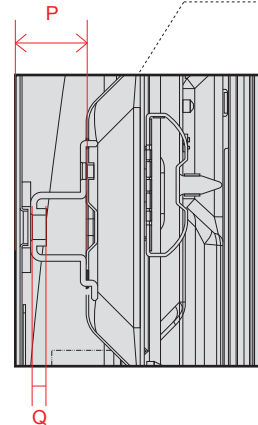

NANO 75 (65・55・50・43)

単位 (cm) A~M 長さ	43V	50V	55V	65V
A	96.7	112.1	123.5	145.4
B	56.2	64.9	71.3	83.6
C	62.2	70.8	77.4	90.0
D	80.1	86.2	95.1	115.7
E	5.77	5.77	5.81	5.84
F	7.9	8.9	9.1	11.2
G	21.6	23.2	23.2	27.1
H	38.3	46.1	46.8	57.7
I	20.0	20.0	30.0	30.0
J	38.3	46.1	46.8	57.7
K	14.9	22.5	25.3	37.6
L	20.0	20.0	30.0	30.0
M	21.3	22.5	15.9	15.9

単位 (cm) N~O 深さ	43V	50V	55V	65V
N	2.13	2.13	2.17	2.18
O	0.99	0.97	0.88	0.98

単位 (cm) P~Q 深さ	43V	50V	55V	65V
P	1.60	1.60	1.60	1.60
Q	0.39	0.39	0.39	0.39

電源コネクタ位置

単位 (cm) 長さ	43V	50V	55V	65V
a	30.6	38.4	37.1	48.0
b	21.4	25.3	23.1	24.1

※電源ケーブルの長さは約155cmです。
±5cm程度の誤差がある可能性がありますので、ご了承ください。