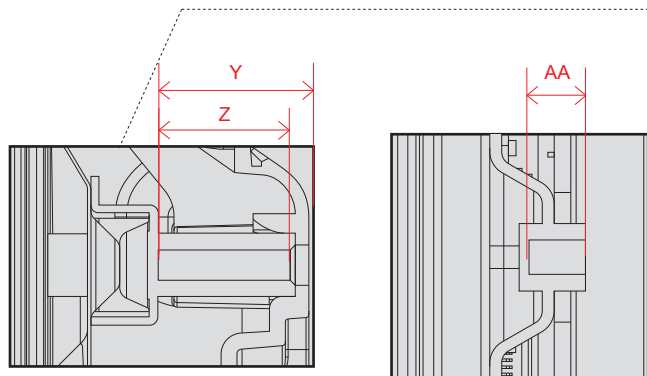

電源コネクタ位置

単位 (cm)	83V
A~V 長さ	
A	185.1
B	105.5
C	109.2
D	119.9
E	0.72
F	5.53
G	6.3
H	27.9
I	72.5
J	40.0
K	72.5
L	83.5
M	18.0
N	83.5
O	62.6
P	5.5
Q	37.4
R	41.1
S	54.7
T	40.0
U	10.8
V	14.5

単位 (cm)	83V
長さ	
a	90.23
b	10.7

※電源ケーブルの長さは約227.2cmです。
±5cm程度の誤差がある可能性がありますので、
ご了承ください。

単位 (cm)	83V
W~X 深さ	
W	4.81
X	3.39

単位 (cm)	83V
Y~AA 深さ	
Y	1.75
Z	1.5
AA	0.9

OLED C1 (77・65・55・48)

単位 (cm) A~R 長さ	48V	55V	65V	77V
A	107.1	122.8	144.9	172.3
B	61.4	70.2	82.6	98.8
C	65.0	73.8	86.2	102.3
D	83.8	99.8	99.8	119.9
E	0.39	0.39	0.39	0.72
F	4.69	4.69	4.69	5.53
G	4.5	4.5	4.5	5.3
H	25.1	25.1	25.1	26.9
I	38.6	46.4	57.4	66.2
J	30.0	30.0	30.0	40.0
K	38.6	46.4	57.4	66.2
L	24.5	33.4	45.8	56.0
M	36.9	36.9	36.9	43.3
N	40.6	40.6	40.6	46.5
O	26.9	35.8	48.2	58.4
P	20.0	20.0	20.0	20.0
Q	14.4	14.4	14.4	20.8
R	18.2	18.2	18.2	23.9