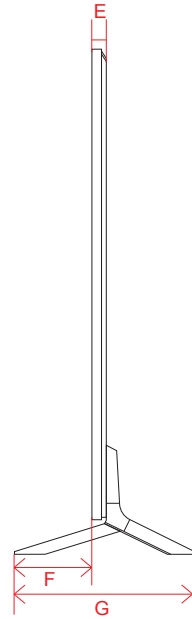

単位 (cm) A~R 長さ	48V	55V	77V
A	107.1	122.8	172.3
B	61.4	70.2	98.8
C	67.9	76.7	105.7
D	92.3	112.4	156.5
E	0.39	0.39	0.72
F	4.69	4.69	5.53
G	12.1	12.1	17.2
H	27.1	27.1	36.2
I	38.6	46.4	66.2
J	30.0	30.0	40.0
K	38.6	46.4	66.2
L	24.5	33.4	56.0
M	36.9	36.9	43.3
N	43.2	43.2	49.4
O	26.9	35.8	58.4
P	20.0	20.0	20.0
Q	14.4	14.4	20.8
R	18.2	20.9	26.9

単位 (cm) S~T 深さ	48V	55V	77V
S	2.72	2.72	3.07
T	1.615	1.615	1.965

単位 (cm) U~V 深さ	48V	55V	77V
U	2.49	2.49	1.75
V	0.38	0.38	1.44

電源コネクタ位置

単位 (cm) 長さ	48V	55V	77V
a	12.56	15.38	23.54
b	11.1	11.8	4.5

※電源ケーブルの長さは77Vは約189.7cm55・48Vは約155cmです。
±5cm程度の誤差がある可能性がありますので、ご了承ください。

QNED 99 (86)

電源コネクタ位置

単位 (cm) A~M 長さ	86V
A	191.7
B	109.3
C	116.2
D	144.7
E	2.99
F	15.7
G	35.9
H	65.9
I	60.0
J	65.9
K	42.9
L	40.0
M	26.4

単位 (cm) 長さ	86V
a	60.8
b	25.2

※電源ケーブルの長さは約189.7cmです。
±5cm程度の誤差がある可能性がありますので、
ご了承ください。

単位 (cm) N~O 深さ	86V
N	1.485
O	1.485

単位 (cm) P~Q 深さ	86V
P	1.65
Q	1.33

単位 (cm) ①~⑥ 長さ	86V
①	8.7
②	6.91
③	139.68
④	78.38
⑤	19.92
⑥	17.17

QNED 90 (86・75)

単位 (cm) A~M 長さ	75V	86V
A	166.5	191.7
B	95.2	109.3
C	102.2	116.2
D	140.0	144.7
E	2.95	2.99
F	15.7	15.7
G	35.9	35.9
H	63.3	65.9
I	40.0	60.0
J	63.3	65.9
K	29.6	42.9
L	40.0	40.0
M	25.6	26.4