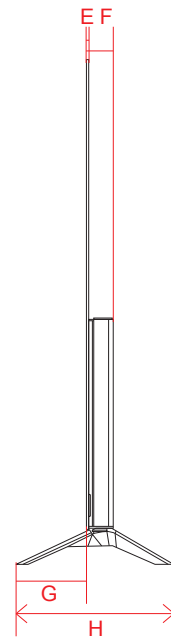

単位 (cm)	77V
S~T 深さ	
S	2.13
T	2.13

単位 (cm)	77V
U~X 深さ	
U	1.25
V	1.25
W	2.05
X	1.55

OLED G1 (65・55)

単位 (cm)	55V	65V
A~R 長さ		
A	122.5	144.6
B	70.6	83.0
C	76.5	88.8
D	116.8	137.1
E	2.31	1.99
F	10.9	12.3
G	27.1	28.4
H	52.3	63.3
I	18.0	18.0
J	52.3	63.3
K	13.3	13.7
L	57.2	69.3
M	22.1	30.9
N	30.0	30.0
O	18.4	22.1
P	46.3	57.3
Q	30.0	30.0
R	46.3	57.3

※電源ケーブルの長さは約227.2cmです。
±5cm程度の誤差がある可能性がありますので、
ご了承ください。

単位 (cm)	83V
W~X 深さ	
W	4.81
X	3.39

単位 (cm)	83V
Y~AA 深さ	
Y	1.75
Z	1.5
AA	0.9

OLED C1 (77・65・55・48)

単位 (cm) A~R 長さ	48V	55V	65V	77V
A	107.1	122.8	144.9	172.3
B	61.4	70.2	82.6	98.8
C	65.0	73.8	86.2	102.3
D	83.8	99.8	99.8	119.9
E	0.39	0.39	0.39	0.72
F	4.69	4.69	4.69	5.53
G	4.5	4.5	4.5	5.3
H	25.1	25.1	25.1	26.9
I	38.6	46.4	57.4	66.2
J	30.0	30.0	30.0	40.0
K	38.6	46.4	57.4	66.2
L	24.5	33.4	45.8	56.0
M	36.9	36.9	36.9	43.3
N	40.6	40.6	40.6	46.5
O	26.9	35.8	48.2	58.4
P	20.0	20.0	20.0	20.0
Q	14.4	14.4	14.4	20.8
R	18.2	18.2	18.2	23.9

単位 (cm) A~R 長さ	48V	55V	77V
A	107.1	122.8	172.3
B	61.4	70.2	98.8
C	67.9	76.7	105.7
D	92.3	112.4	156.5
E	0.39	0.39	0.72
F	4.69	4.69	5.53
G	12.1	12.1	17.2
H	27.1	27.1	36.2
I	38.6	46.4	66.2
J	30.0	30.0	40.0
K	38.6	46.4	66.2
L	24.5	33.4	56.0
M	36.9	36.9	43.3
N	43.2	43.2	49.4
O	26.9	35.8	58.4
P	20.0	20.0	20.0
Q	14.4	14.4	20.8
R	18.2	20.9	26.9

単位 (cm) S~T 深さ	48V	55V	77V
S	2.72	2.72	3.07
T	1.615	1.615	1.965

単位 (cm) U~V 深さ	48V	55V	77V
U	2.49	2.49	1.75
V	0.38	0.38	1.44

電源コネクタ位置

単位 (cm) 長さ	48V	55V	77V
a	12.56	15.38	23.54
b	11.1	11.8	4.5

※電源ケーブルの長さは77Vは約189.7cm55・48Vは約155cmです。
±5cm程度の誤差がある可能性がありますので、ご了承ください。