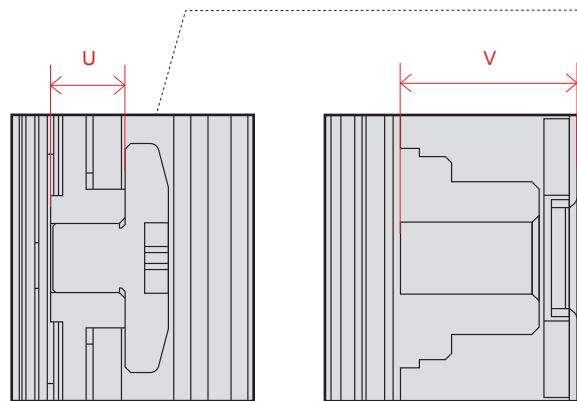

OLED Z1 (77)

電源コネクタ位置

単位 (cm)	77V
A~R 長さ	
A	171.7
B	98.4
C	104.4
D	153.1
E	3.22
F	14.5
G	32.3
H	76.9
I	18.0
J	76.9
K	14.2
L	84.3
M	21.9
N	40.0
O	36.6
P	65.9
Q	40.0
R	65.9

単位 (cm)	77V
長さ	
a	81.71
b	9.3

※電源ケーブルの長さは約177.2cmです。
±5cm程度の誤差がある可能性がありますので、
ご了承ください。

単位 (cm)	77V
S~T 深さ	
S	2.13
T	2.13

単位 (cm)	77V
U~X 深さ	
U	1.25
V	1.25
W	2.05
X	1.55

OLED G1 (65・55)

単位 (cm)	55V	65V
A~R 長さ		
A	122.5	144.6
B	70.6	83.0
C	76.5	88.8
D	116.8	137.1
E	2.31	1.99
F	10.9	12.3
G	27.1	28.4
H	52.3	63.3
I	18.0	18.0
J	52.3	63.3
K	13.3	13.7
L	57.2	69.3
M	22.1	30.9
N	30.0	30.0
O	18.4	22.1
P	46.3	57.3
Q	30.0	30.0
R	46.3	57.3

単位 (cm)	55V	65V
S~T 深さ		
S	1.53	1.55
T	1.53	1.55

単位 (cm)	55V	65V
U~V 深さ		
U	0.7	0.7
V	1.36	1.39

電源コネクタ位置

単位 (cm)	55V	65V
長さ		
a	55.3	66.34
b	6.6	6.6

※電源ケーブルの長さは約200cmです。
±5cm程度の誤差がある可能性がありますので、
ご了承ください。

OLED C1 (83)

電源コネクタ位置

単位 (cm)	83V
A~V 長さ	
A	185.1
B	105.5
C	109.2
D	119.9
E	0.72
F	5.53
G	6.3
H	27.9
I	72.5
J	40.0
K	72.5
L	83.5
M	18.0
N	83.5
O	62.6
P	5.5
Q	37.4
R	41.1
S	54.7
T	40.0
U	10.8
V	14.5

単位 (cm)	83V
長さ	
a	90.23
b	10.7