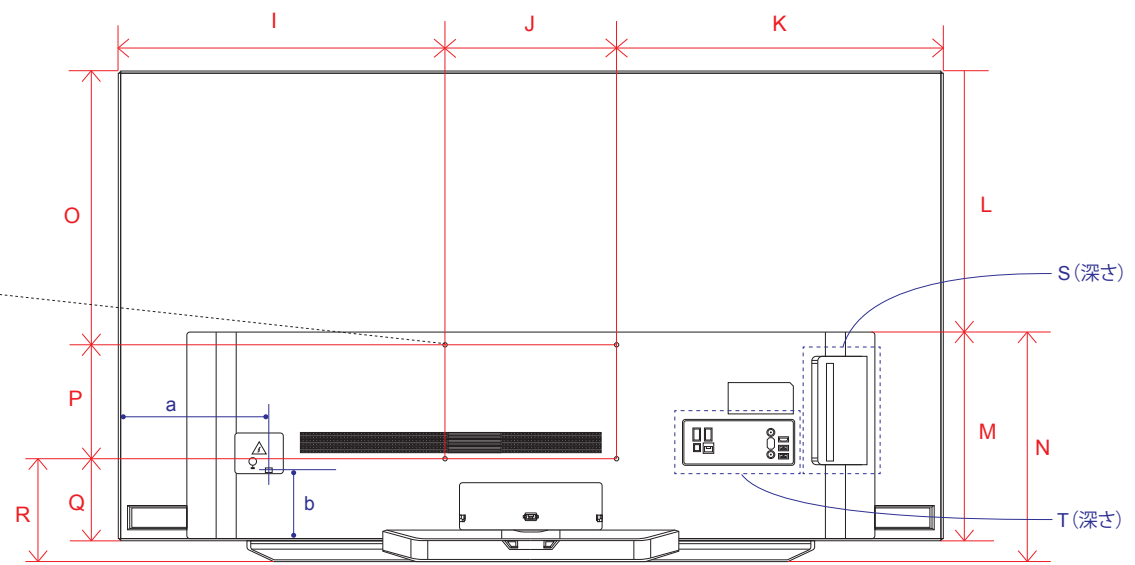

OLED C1 (77・65・55・48)

単位 (cm) A~R 長さ	48V	55V	65V	77V
A	107.1	122.8	144.9	172.3
B	61.4	70.2	82.6	98.8
C	65.0	73.8	86.2	102.3
D	83.8	99.8	99.8	119.9
E	0.39	0.39	0.39	0.72
F	4.69	4.69	4.69	5.53
G	4.5	4.5	4.5	5.3
H	25.1	25.1	25.1	26.9
I	38.6	46.4	57.4	66.2
J	30.0	30.0	30.0	40.0
K	38.6	46.4	57.4	66.2
L	24.5	33.4	45.8	56.0
M	36.9	36.9	36.9	43.3
N	40.6	40.6	40.6	46.5
O	26.9	35.8	48.2	58.4
P	20.0	20.0	20.0	20.0
Q	14.4	14.4	14.4	20.8
R	18.2	18.2	18.2	23.9

単位 (cm) S~T 深さ	48V	55V	65V	77V
S	2.72	2.72	2.72	3.07
T	1.615	1.615	1.615	1.965

単位 (cm) U~V 深さ	48V	55V	65V	77V
U	2.49	2.49	2.49	1.75
V	0.38	0.38	0.38	1.44

電源コネクタ位置

単位 (cm) 長さ	48V	55V	65V	77V
a	12.56	15.38	26.42	23.54
b	11.1	11.8	11.8	4.5

※電源ケーブルの長さは77Vは約189.7cm・55・48Vは約155cmです。
±5cm程度の誤差がある可能性がありますので、ご了承ください。