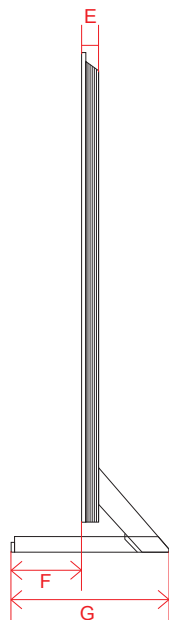

OLED Z1 (88)

単位 (cm)	88V
A~J 長さ	
A	196.1
B	112.0
C	145.6
D	0.79
E	4.99
F	22.0
G	6.05
H	59.1
I	28.5
J	4.8

単位 (cm)	88V
K~L 深さ	
K	2.26
L	2.66

電源コネクタ位置

単位 (cm)	88V
長さ	
a	117.19

※電源ケーブルの長さは約285.2cmです。
±5cm程度の誤差がある可能性がありますので、
ご了承ください。

OLED Z1 (77)

電源コネクタ位置

単位 (cm)	77V
A~R 長さ	
A	171.7
B	98.4
C	104.4
D	153.1
E	3.22
F	14.5
G	32.3
H	76.9
I	18.0
J	76.9
K	14.2
L	84.3
M	21.9
N	40.0
O	36.6
P	65.9
Q	40.0
R	65.9

単位 (cm)	77V
長さ	
a	81.71
b	9.3

※電源ケーブルの長さは約177.2cmです。
±5cm程度の誤差がある可能性がありますので、
ご了承ください。

単位 (cm)	77V
S~T 深さ	
S	2.13
T	2.13

単位 (cm)	77V
U~X 深さ	
U	1.25
V	1.25
W	2.05
X	1.55

OLED G1 (65・55)

単位 (cm)	55V	65V
A~R 長さ		
A	122.5	144.6
B	70.6	83.0
C	76.5	88.8
D	116.8	137.1
E	2.31	1.99
F	10.9	12.3
G	27.1	28.4
H	52.3	63.3
I	18.0	18.0
J	52.3	63.3
K	13.3	13.7
L	57.2	69.3
M	22.1	30.9
N	30.0	30.0
O	18.4	22.1
P	46.3	57.3
Q	30.0	30.0
R	46.3	57.3

単位 (cm) A~R 長さ	48V	55V	77V
A	107.1	122.8	172.3
B	61.4	70.2	98.8
C	67.9	76.7	105.7
D	92.3	112.4	156.5
E	0.39	0.39	0.72
F	4.69	4.69	5.53
G	12.1	12.1	17.2
H	27.1	27.1	36.2
I	38.6	46.4	66.2
J	30.0	30.0	40.0
K	38.6	46.4	66.2
L	24.5	33.4	56.0
M	36.9	36.9	43.3
N	43.2	43.2	49.4
O	26.9	35.8	58.4
P	20.0	20.0	20.0
Q	14.4	14.4	20.8
R	18.2	20.9	26.9