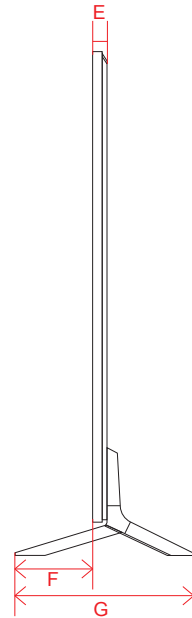

単位 (cm) A~R 長さ	48V	55V	77V
A	107.1	122.8	172.3
B	61.4	70.2	98.8
C	67.9	76.7	105.7
D	92.3	112.4	156.5
E	0.39	0.39	0.72
F	4.69	4.69	5.53
G	12.1	12.1	17.2
H	27.1	27.1	36.2
I	38.6	46.4	66.2
J	30.0	30.0	40.0
K	38.6	46.4	66.2
L	24.5	33.4	56.0
M	36.9	36.9	43.3
N	43.2	43.2	49.4
O	26.9	35.8	58.4
P	20.0	20.0	20.0
Q	14.4	14.4	20.8
R	18.2	20.9	26.9

単位 (cm) N~O 深さ	86V
N	1.485
O	1.485

単位 (cm) P~Q 深さ	86V
P	1.65
Q	1.33

単位 (cm) ①~⑥ 長さ	86V
①	8.7
②	6.91
③	139.68
④	78.38
⑤	19.92
⑥	17.17

QNED 90 (86・75)

単位 (cm) A~M 長さ	75V	86V
A	166.5	191.7
B	95.2	109.3
C	102.2	116.2
D	140.0	144.7
E	2.95	2.99
F	15.7	15.7
G	35.9	35.9
H	63.3	65.9
I	40.0	60.0
J	63.3	65.9
K	29.6	42.9
L	40.0	40.0
M	25.6	26.4

単位 (cm) N~O 深さ	75V	86V
N	1.485	1.485
O	1.485	1.485

単位 (cm) P~Q 深さ	75V	86V
P	1.64	1.65
Q	1.31	1.33

単位 (cm) ①~⑥ 長さ	75V	86V
①	5.53	8.7
②	9.7	6.91
③	109.41	139.68
④	67.65	78.38
⑤	19.92	19.92
⑥	17.17	17.17

電源コネクタ位置

単位 (cm) 長さ	75V	86V
a	58.2	60.8
b	23.7	25.2

※電源ケーブルの長さは86Vは約189.7cm
75Vは約155cmです。
±5cm程度の誤差がある可能性がありますので、
ご了承ください。

QNED 90 (65)

単位 (cm)	65V
A~M 長さ	
A	144.4
B	82.7
C	89.8
D	121.5
E	2.95
F	12.9
G	29.5
H	52.2
I	40.0
J	52.2
K	18.3
L	40.0
M	24.4