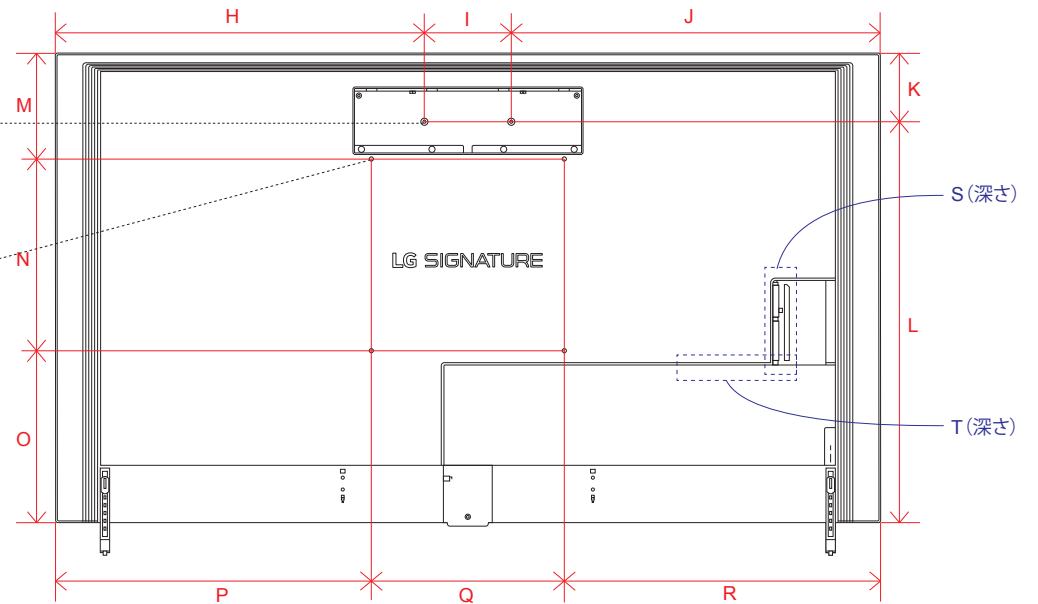

単位 (cm)	88V
A~J 長さ	
A	196.1
B	112.0
C	145.6
D	0.79
E	4.99
F	22.0
G	6.05
H	59.1
I	28.5
J	4.8

単位 (cm)	88V
K~L 深さ	
K	2.26
L	2.66

OLED ZX (77)

単位 (cm) A~R 長さ	77V
A	171.7
B	98.4
C	104.4
D	153.1
E	3.22
F	14.5
G	32.3
H	76.9
I	18.0
J	76.9
K	14.2
L	84.3
M	21.9
N	40.0
O	36.6
P	65.9
Q	40.0
R	65.9

単位 (cm) S~T 深さ	77V
S	2.13
T	2.13

単位 (cm) U~X 深さ	77V
U	1.25
V	1.25
W	2.05
X	1.55

NANO 95 (55)

単位 (cm)	55V
A~M 長さ	
A	123.5
B	71.2
C	77.5
D	109.5
E	6.9
F	11.2
G	28.7
H	46.8
I	30.0
J	46.8
K	19.9
L	30.0
M	21.3