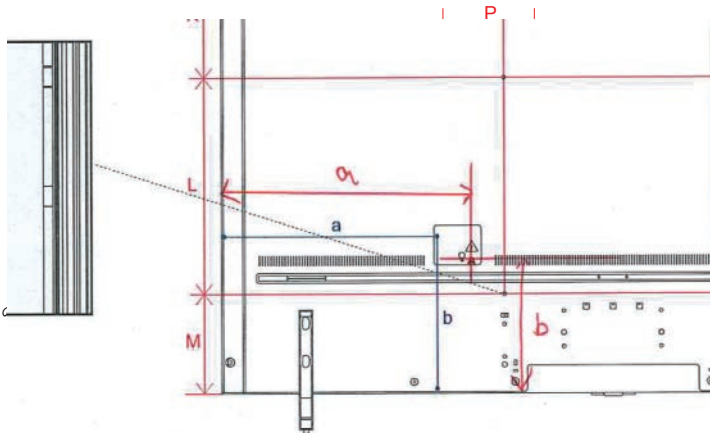

NANO 90 (65・55)

単位 (cm) A~M 長さ	55V	65V
A	123.3	145.2
B	71.0	83.3
C	78.1	90.3
D	110.5	116.5
E	4.55	4.49
F	9.5	11.3
G	25.7	29.5
H	46.7	52.6
I	30.0	40.0
J	46.7	52.6
K	16.6	24.7
L	30.0	40.0
M	24.4	18.5

単位 (cm) N~O 深さ	55V	65V
N	1.53	1.53
O	1.53	1.53

単位 (cm) P~Q 深さ	55V	65V
P	1.73	1.74
Q	1.43	1.35

電源コネクタ位置

単位 (cm) 長さ	55V	65V
a	41.2	46.6
b	21.9	24.6

※電源ケーブルの長さは約155cmです。
±5cm程度の誤差がある可能性があります。
ご了承ください。