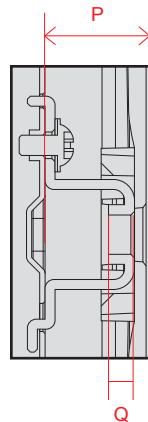

単位 (cm) N~O 深さ	43V	50V	55V	65V
N	1.98	1.98	2.02	2.02
O	0.75	0.75	0.79	0.79

単位 (cm) P~Q 深さ	43V	50V	55V	65V
P	1.54	1.54	1.54	1.54
Q	0.39	0.39	0.39	0.39

電源コネクタ位置

単位 (cm) 長さ	43V	50V	55V	65V
a	30.6	38.4	37.1	48.0
b	21.4	25.3	23.1	24.1

※電源ケーブルの長さは約155cmです。
±5cm程度の誤差がある可能性がありますので、ご了承ください。

UP7700 (55・50)

単位 (cm) A~M 長さ	50V	55V
A	112.1	123.5
B	64.9	71.3
C	71.3	77.6
D	90.2	99.1
E	5.71	5.75
F	8.8	8.8
G	23.1	23.1
H	46.1	46.8
I	20.0	30.0
J	46.1	46.8
K	22.4	25.3
L	20.0	30.0
M	22.5	15.9

単位 (cm) N~O 深さ	50V	55V
N	1.98	2.02
O	0.75	0.79

単位 (cm) P~Q 深さ	50V	55V
P	1.54	1.54
Q	0.39	0.39

電源コネクタ位置

単位 (cm) 長さ	50V	55V
a	38.4	37.1
b	25.3	23.1

※電源ケーブルの長さは約155cmです。
±5cm程度の誤差がある可能性がありますので、
ご了承ください。

OLED ZX (88)

単位 (cm)	88V
A~J 長さ	
A	196.1
B	112.0
C	145.6
D	0.79
E	4.99
F	22.0
G	6.05
H	59.1
I	28.5
J	4.8

単位 (cm)	88V
K~L 深さ	
K	2.26
L	2.66

OLED ZX (77)

単位 (cm) A~R 長さ	77V
A	171.7
B	98.4
C	104.4
D	153.1
E	3.22
F	14.5
G	32.3
H	76.9
I	18.0
J	76.9
K	14.2
L	84.3
M	21.9
N	40.0
O	36.6
P	65.9
Q	40.0
R	65.9