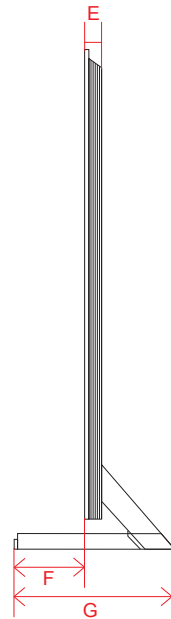

単位 (cm) N~O 深さ	86V
N	1.485
O	1.485

単位 (cm) P~Q 深さ	86V
P	1.65
Q	1.33

単位 (cm) ①~⑥ 長さ	86V
①	8.7
②	6.91
③	139.68
④	78.38
⑤	19.92
⑥	17.17

QNED 90 (86・75)

単位 (cm) A~M 長さ	75V	86V
A	166.5	191.7
B	95.2	109.3
C	102.2	116.2
D	140.0	144.7
E	2.95	2.99
F	15.7	15.7
G	35.9	35.9
H	63.3	65.9
I	40.0	60.0
J	63.3	65.9
K	29.6	42.9
L	40.0	40.0
M	25.6	26.4

単位 (cm)	75V	86V
A~M 長さ		
A	167.3	192.5
B	95.7	109.9
C	102.9	116.5
D	134.8	153.2
E	4.49	4.61
F	14.1	14.1
G	35.9	35.9
H	63.7	66.2
I	40.0	60.0
J	63.7	66.2
K	31.3	44.1
L	40.0	40.0
M	24.5	25.8

単位 (cm)	75V	86V
N~O 深さ		
N	1.53	1.53
O	1.53	1.53

単位 (cm)	88V
A~J 長さ	
A	196.1
B	112.0
C	145.6
D	0.79
E	4.99
F	22.0
G	6.05
H	59.1
I	28.5
J	4.8

単位 (cm)	88V
K~L 深さ	
K	2.26
L	2.66

OLED ZX (77)

単位 (cm) A~R 長さ	77V
A	171.7
B	98.4
C	104.4
D	153.1
E	3.22
F	14.5
G	32.3
H	76.9
I	18.0
J	76.9
K	14.2
L	84.3
M	21.9
N	40.0
O	36.6
P	65.9
Q	40.0
R	65.9

単位 (cm) S~T 深さ	77V
S	2.13
T	2.13

単位 (cm) U~X 深さ	77V
U	1.25
V	1.25
W	2.05
X	1.55

NANO 95 (55)

単位 (cm)	55V
A~M 長さ	
A	123.5
B	71.2
C	77.5
D	109.5
E	6.9
F	11.2
G	28.7
H	46.8
I	30.0
J	46.8
K	19.9
L	30.0
M	21.3