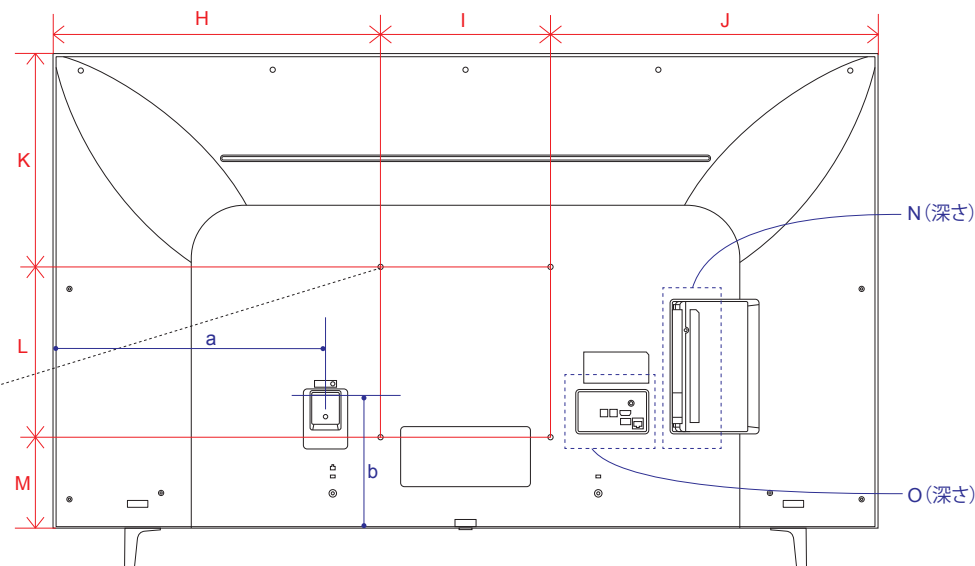

UP8000 (65・55・50・43)

単位 (cm) A~M 長さ	43V	50V	55V	65V
A	96.7	112.1	123.5	145.4
B	56.2	64.9	71.3	83.6
C	60.9	71.3	77.6	90.6
D	80.1	86.2	95.1	115.7
E	5.71	5.71	5.75	5.77
F	7.1	8.8	8.8	11.3
G	18.7	23.1	23.1	26.9
H	38.3	46.1	46.8	57.7
I	20.0	20.0	30.0	30.0
J	38.3	46.1	46.8	57.7
K	14.9	22.4	25.3	37.6
L	20.0	20.0	30.0	30.0
M	21.3	22.5	15.9	15.9

単位 (cm) N~O 深さ	43V	50V	55V	65V
N	1.98	1.98	2.02	2.02
O	0.75	0.75	0.79	0.79

単位 (cm) P~Q 深さ	43V	50V	55V	65V
P	1.54	1.54	1.54	1.54
Q	0.39	0.39	0.39	0.39

電源コネクタ位置

単位 (cm) 長さ	43V	50V	55V	65V
a	30.6	38.4	37.1	48.0
b	21.4	25.3	23.1	24.1

※電源ケーブルの長さは約155cmです。
±5cm程度の誤差がある可能性がありますので、ご了承ください。