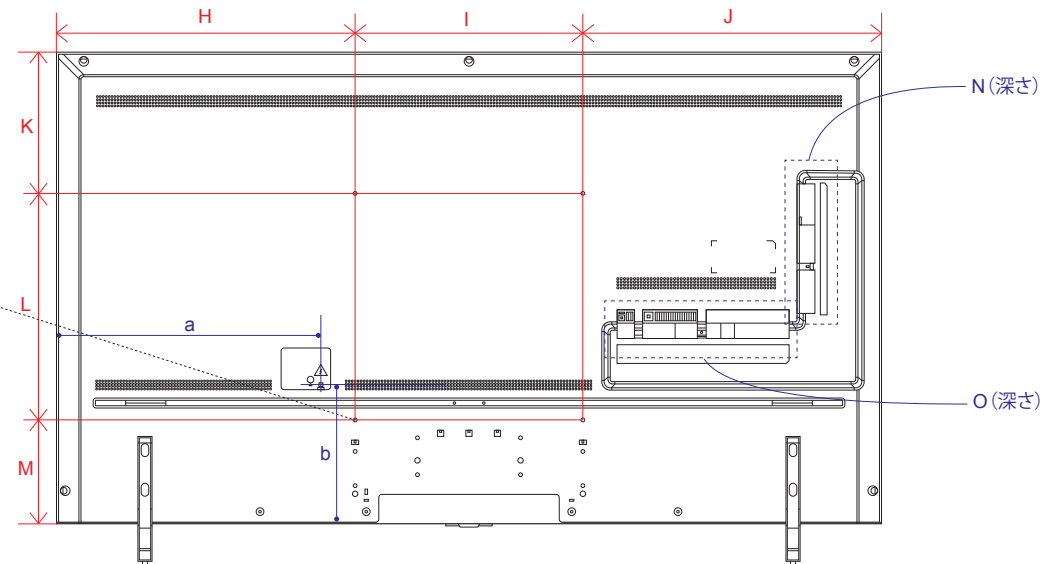

NANO 90 (65・55)

単位 (cm) A~M 長さ	55V	65V
A	123.3	145.2
B	71.0	83.3
C	78.1	90.3
D	110.5	116.5
E	4.55	4.49
F	9.5	11.3
G	25.7	29.5
H	46.7	52.6
I	30.0	40.0
J	46.7	52.6
K	16.6	24.7
L	30.0	40.0
M	24.4	18.5

単位 (cm) N~O 深さ	55V	65V
N	1.53	1.53
O	1.53	1.53

単位 (cm) P~Q 深さ	55V	65V
P	1.73	1.74
Q	1.43	1.35

電源コネクタ位置

単位 (cm) 長さ	55V	65V
a	41.2	46.6
b	21.9	24.6

※電源ケーブルの長さは約155cmです。
±5cm程度の誤差がある可能性があります。
ご了承ください。