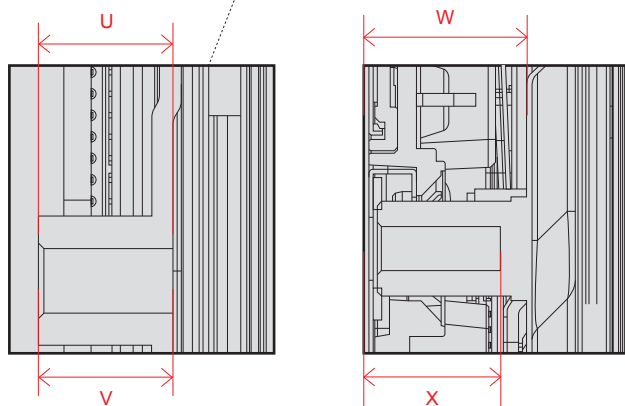

OLED Z1 (88)

単位 (cm)	88V
A~J 長さ	
A	196.1
B	112.0
C	145.6
D	0.79
E	4.99
F	22.0
G	6.05
H	59.1
I	28.5
J	4.8

単位 (cm)	88V
K~L 深さ	
K	2.26
L	2.66

電源コネクタ位置

単位 (cm)	88V
長さ	
a	117.19

※電源ケーブルの長さは約285.2cmです。
±5cm程度の誤差がある可能性がありますので、
ご了承ください。

OLED Z1 (77)

電源コネクタ位置

単位 (cm)	77V
A~R 長さ	
A	171.7
B	98.4
C	104.4
D	153.1
E	3.22
F	14.5
G	32.3
H	76.9
I	18.0
J	76.9
K	14.2
L	84.3
M	21.9
N	40.0
O	36.6
P	65.9
Q	40.0
R	65.9

単位 (cm)	77V
長さ	
a	81.71
b	9.3

※電源ケーブルの長さは約177.2cmです。
±5cm程度の誤差がある可能性がありますので、
ご了承ください。

単位 (cm)	77V
S~T 深さ	
S	2.13
T	2.13

単位 (cm)	77V
U~X 深さ	
U	1.25
V	1.25
W	2.05
X	1.55

OLED G1 (65・55)

単位 (cm)	55V	65V
A~R 長さ		
A	122.5	144.6
B	70.6	83.0
C	76.5	88.8
D	116.8	137.1
E	2.31	1.99
F	10.9	12.3
G	27.1	28.4
H	52.3	63.3
I	18.0	18.0
J	52.3	63.3
K	13.3	13.7
L	57.2	69.3
M	22.1	30.9
N	30.0	30.0
O	18.4	22.1
P	46.3	57.3
Q	30.0	30.0
R	46.3	57.3