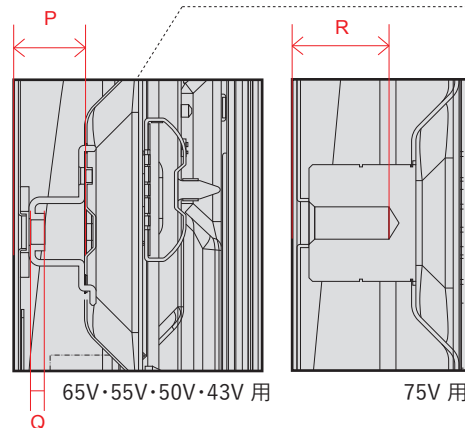

NANO 76 (75・65・55・50・43)

単位 (cm) A~M 長さ	43V	50V	55V	65V	75V
A	96.7	112.1	123.5	145.4	167.8
B	56.2	64.9	71.3	83.6	96.2
C	62.8	70.2	78.8	90.8	104.5
D	73.9	73.9	81.9	78.4	89.5
E	5.77	5.77	5.81	5.84	5.99
F	10.1	10.1	9.1	13.1	16.1
G	24.9	24.9	26.0	34.0	37.8
H	38.3	46.1	46.8	57.7	63.9
I	20.0	20.0	30.0	30.0	40.0
J	38.3	46.1	46.8	57.7	63.9
K	14.9	22.5	25.3	37.6	28.5
L	20.0	20.0	30.0	30.0	40.0
M	21.3	22.5	15.9	15.9	27.7

単位 (cm) N~O 深さ	43V	50V	55V	65V	75V
N	2.13	2.13	2.17	2.18	2.19
O	0.99	0.97	0.88	1.01	1.03

単位 (cm) P~R 深さ	43V	50V	55V	65V	75V
P	1.60	1.60	1.60	1.60	-
Q	0.39	0.39	0.39	0.39	-
R	-	-	-	-	1.73

電源コネクタ位置

単位 (cm) 長さ	43V	50V	55V	65V	75V
a	30.6	38.4	37.1	48.0	55.9
b	21.4	25.3	23.1	24.1	21.2

※電源ケーブルの長さは約155cm
±5cm程度の誤差がある可能性がありますので、ご了承ください。