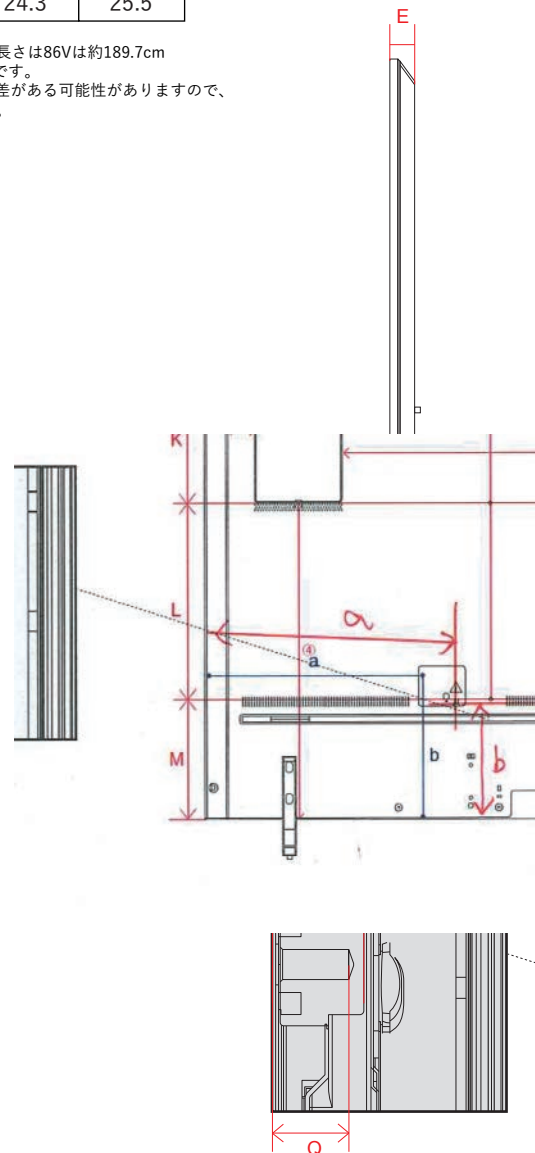

NANO 90 (86・75)

単位 (cm)	75V	86V
A~M 長さ		
A	167.3	192.5
B	95.7	109.9
C	102.9	116.5
D	134.8	153.2
E	4.49	4.61
F	14.1	14.1
G	35.9	35.9
H	63.7	66.2
I	40.0	60.0
J	63.7	66.2
K	31.3	44.1
L	40.0	40.0
M	24.5	25.8

単位 (cm)	75V	86V
N~O 深さ		
N	1.53	1.53
O	1.53	1.53

単位 (cm)	75V	86V
P~Q 深さ		
P	1.71	1.79
Q	1.16	1.33

単位 (cm)	75V	86V
①~⑥ 長さ		
①	6.36	7.37
②	10.16	7.48
③	109.18	139.68
④	68.5	80.85
⑤	19.92	19.92
⑥	17.17	17.17

電源コネクタ位置

単位 (cm)	75V	86V
長さ		
a	58.5	61.2
b	24.3	25.5

※電源ケーブルの長さは86Vは約189.7cm
75Vは約155cmです。
±5cm程度の誤差がある可能性がありますので、
ご了承ください。