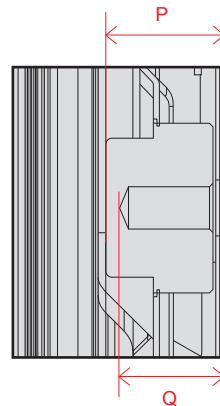

単位 (cm) A~R 長さ	48V	55V	77V
A	107.1	122.8	172.3
B	61.4	70.2	98.8
C	67.9	76.7	105.7
D	92.3	112.4	156.5
E	0.39	0.39	0.72
F	4.69	4.69	5.53
G	12.1	12.1	17.2
H	27.1	27.1	36.2
I	38.6	46.4	66.2
J	30.0	30.0	40.0
K	38.6	46.4	66.2
L	24.5	33.4	56.0
M	36.9	36.9	43.3
N	43.2	43.2	49.4
O	26.9	35.8	58.4
P	20.0	20.0	20.0
Q	14.4	14.4	20.8
R	18.2	20.9	26.9

単位 (cm) S~T 深さ	48V	55V	77V
S	2.72	2.72	3.07
T	1.615	1.615	1.965

単位 (cm) U~V 深さ	48V	55V	77V
U	2.49	2.49	1.75
V	0.38	0.38	1.44

電源コネクタ位置

単位 (cm) 長さ	48V	55V	77V
a	12.56	15.38	23.54
b	11.1	11.8	4.5

※電源ケーブルの長さは77Vは約189.7cm55・48Vは約155cmです。
±5cm程度の誤差がある可能性がありますので、ご了承ください。

QNED 99 (86)

電源コネクタ位置

単位 (cm) A~M 長さ	86V
A	191.7
B	109.3
C	116.2
D	144.7
E	2.99
F	15.7
G	35.9
H	65.9
I	60.0
J	65.9
K	42.9
L	40.0
M	26.4

単位 (cm) 長さ	86V
a	60.8
b	25.2

※電源ケーブルの長さは約189.7cmです。
±5cm程度の誤差がある可能性がありますので、
ご了承ください。

単位 (cm) N~O 深さ	86V
N	1.485
O	1.485

単位 (cm) P~Q 深さ	86V
P	1.65
Q	1.33

単位 (cm) ①~⑥ 長さ	86V
①	8.7
②	6.91
③	139.68
④	78.38
⑤	19.92
⑥	17.17

QNED 90 (86・75)

単位 (cm) A~M 長さ	75V	86V
A	166.5	191.7
B	95.2	109.3
C	102.2	116.2
D	140.0	144.7
E	2.95	2.99
F	15.7	15.7
G	35.9	35.9
H	63.3	65.9
I	40.0	60.0
J	63.3	65.9
K	29.6	42.9
L	40.0	40.0
M	25.6	26.4