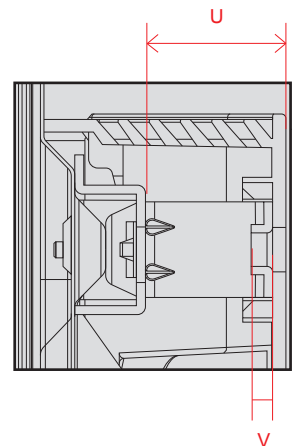

OLED C1 (77・65・55・48)

単位 (cm) A~R 長さ	48V	55V	65V	77V
A	107.1	122.8	144.9	172.3
B	61.4	70.2	82.6	98.8
C	65.0	73.8	86.2	102.3
D	83.8	99.8	99.8	119.9
E	0.39	0.39	0.39	0.72
F	4.69	4.69	4.69	5.53
G	4.5	4.5	4.5	5.3
H	25.1	25.1	25.1	26.9
I	38.6	46.4	57.4	66.2
J	30.0	30.0	30.0	40.0
K	38.6	46.4	57.4	66.2
L	24.5	33.4	45.8	56.0
M	36.9	36.9	36.9	43.3
N	40.6	40.6	40.6	46.5
O	26.9	35.8	48.2	58.4
P	20.0	20.0	20.0	20.0
Q	14.4	14.4	14.4	20.8
R	18.2	18.2	18.2	23.9

単位 (cm) S~T 深さ	48V	55V	65V	77V
S	2.72	2.72	2.72	3.07
T	1.615	1.615	1.615	1.965

単位 (cm) U~V 深さ	48V	55V	65V	77V
U	2.49	2.49	2.49	1.75
V	0.38	0.38	0.38	1.44

電源コネクタ位置

単位 (cm) 長さ	48V	55V	65V	77V
a	12.56	15.38	26.42	23.54
b	11.1	11.8	11.8	4.5

※電源ケーブルの長さは77Vは約189.7cm・55・48Vは約155cmです。
±5cm程度の誤差がある可能性がありますので、ご了承ください。