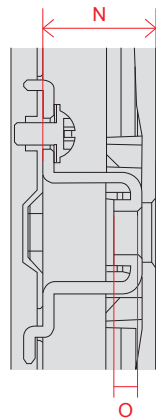

UQ8000 (65・55・50・43)

単位 (cm) A~M 長さ	43V	50V	55V	65V
A	96.7	112.1	123.5	145.4
B	56.4	65.1	71.5	83.8
C	62.2	70.8	77.2	89.9
D	80.1	86.2	95.1	115.7
E	5.71	5.71	5.75	5.77
F	8.1	8.9	8.9	11.2
G	21.6	23.2	23.2	27.1
H	38.3	46.1	46.8	57.7
I	20.0	20.0	30.0	30.0
J	38.3	46.1	46.8	57.7
K	14.9	22.4	25.3	37.6
L	20.0	20.0	30.0	30.0
M	21.5	22.7	16.2	16.2

単位 (cm) N~O 深さ	43V	50V	55V	65V
N	1.54	1.54	1.54	1.54
O	0.39	0.39	0.39	0.39

電源コネクタ位置

単位 (cm) 長さ	43V	50V	55V	65V
a	30.6	38.4	37.1	48.0
b	21.4	25.3	23.1	24.1

※電源ケーブルの長さは約155cmです。
±5cm程度の誤差がある可能性がありますので、ご了承ください。