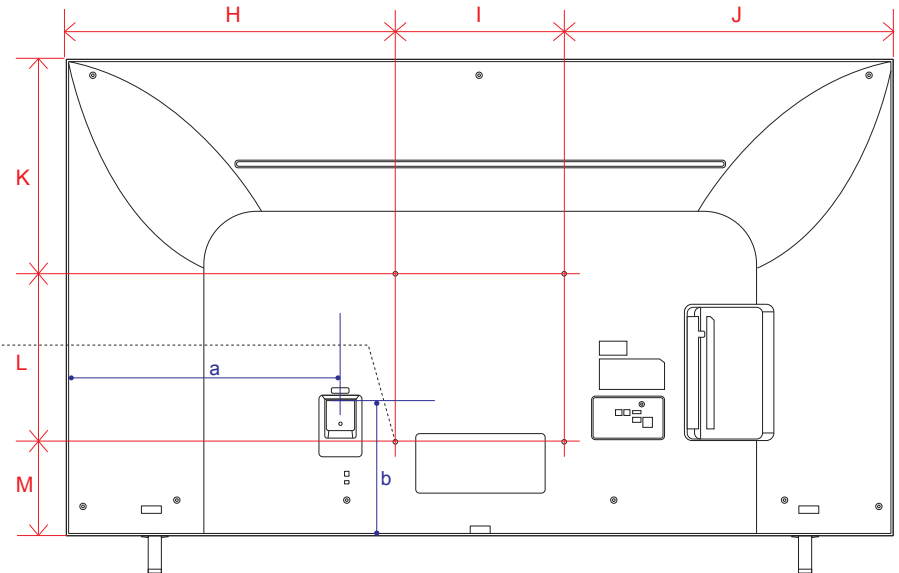

UQ8000 (65・55・50・43)

単位 (cm) A~M 長さ	43V	50V	55V	65V
A	96.7	112.1	123.5	145.4
B	56.4	65.1	71.5	83.8
C	62.2	70.8	77.2	89.9
D	80.1	86.2	95.1	115.7
E	5.71	5.71	5.75	5.77
F	8.1	8.9	8.9	11.2
G	21.6	23.2	23.2	27.1
H	38.3	46.1	46.8	57.7
I	20.0	20.0	30.0	30.0
J	38.3	46.1	46.8	57.7
K	14.9	22.4	25.3	37.6
L	20.0	20.0	30.0	30.0
M	21.5	22.7	16.2	16.2

単位 (cm) N~O 深さ	43V	50V	55V	65V
N	1.54	1.54	1.54	1.54
O	0.39	0.39	0.39	0.39

電源コネクタ位置

単位 (cm) 長さ	43V	50V	55V	65V
a	30.6	38.4	37.1	48.0
b	21.4	25.3	23.1	24.1

※電源ケーブルの長さは約155cmです。
±5cm程度の誤差がある可能性がありますので、ご了承ください。