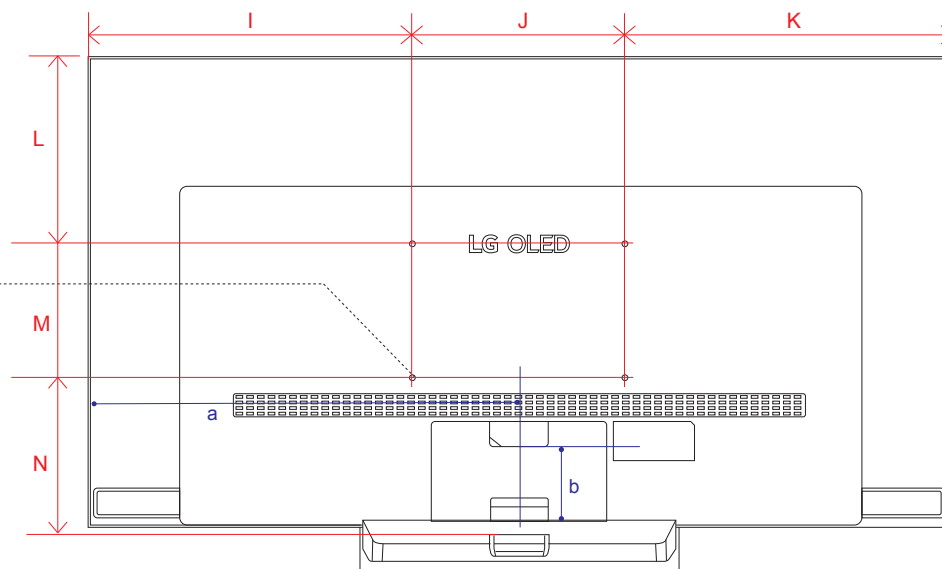

OLED C2 (65・55)

単位 (cm) A~N 長さ	55V	65V
A	122.2	144.1
B	70.3	82.6
C	75.7	88.0
D	47.0	47.0
E	0.63	0.63
F	4.51	4.51
G	7.9	7.9
H	23.0	23.0
I	46.1	57.0
J	30.0	30.0
K	46.1	57.0
L	27.8	40.1
M	20.0	20.0
N	22.6	22.6

単位 (cm) O~P 深さ	55V	65V
O	3.5	3.5
P	0.39	0.39

電源コネクタ位置

単位 (cm) 長さ	55V	65V
a	53.5	64.4
b	12.0	12.0

※電源ケーブルの長さは約196.7cmです。
±5cm程度の誤差がある可能性がありますので、
ご了承ください。