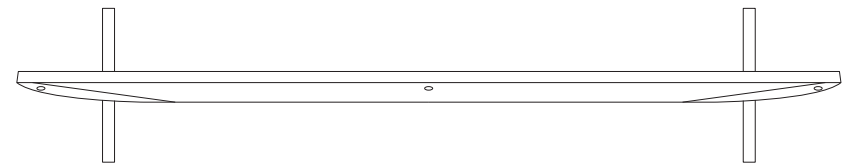

UQ8000 (65・55・50・43)

単位 (cm) A~M 長さ	43V	50V	55V	65V
A	96.7	112.1	123.5	145.4
B	56.4	65.1	71.5	83.8
C	62.2	70.8	77.2	89.9
D	80.1	86.2	95.1	115.7
E	5.71	5.71	5.75	5.77
F	8.1	8.9	8.9	11.2
G	21.6	23.2	23.2	27.1
H	38.3	46.1	46.8	57.7
I	20.0	20.0	30.0	30.0
J	38.3	46.1	46.8	57.7
K	14.9	22.4	25.3	37.6
L	20.0	20.0	30.0	30.0
M	21.5	22.7	16.2	16.2

単位 (cm) N~O 深さ	43V	50V	55V	65V
N	1.54	1.54	1.54	1.54
O	0.39	0.39	0.39	0.39

電源コネクタ位置

単位 (cm) 長さ	43V	50V	55V	65V
a	30.6	38.4	37.1	48.0
b	21.4	25.3	23.1	24.1

※電源ケーブルの長さは約155cmです。
±5cm程度の誤差がある可能性がありますので、ご了承ください。