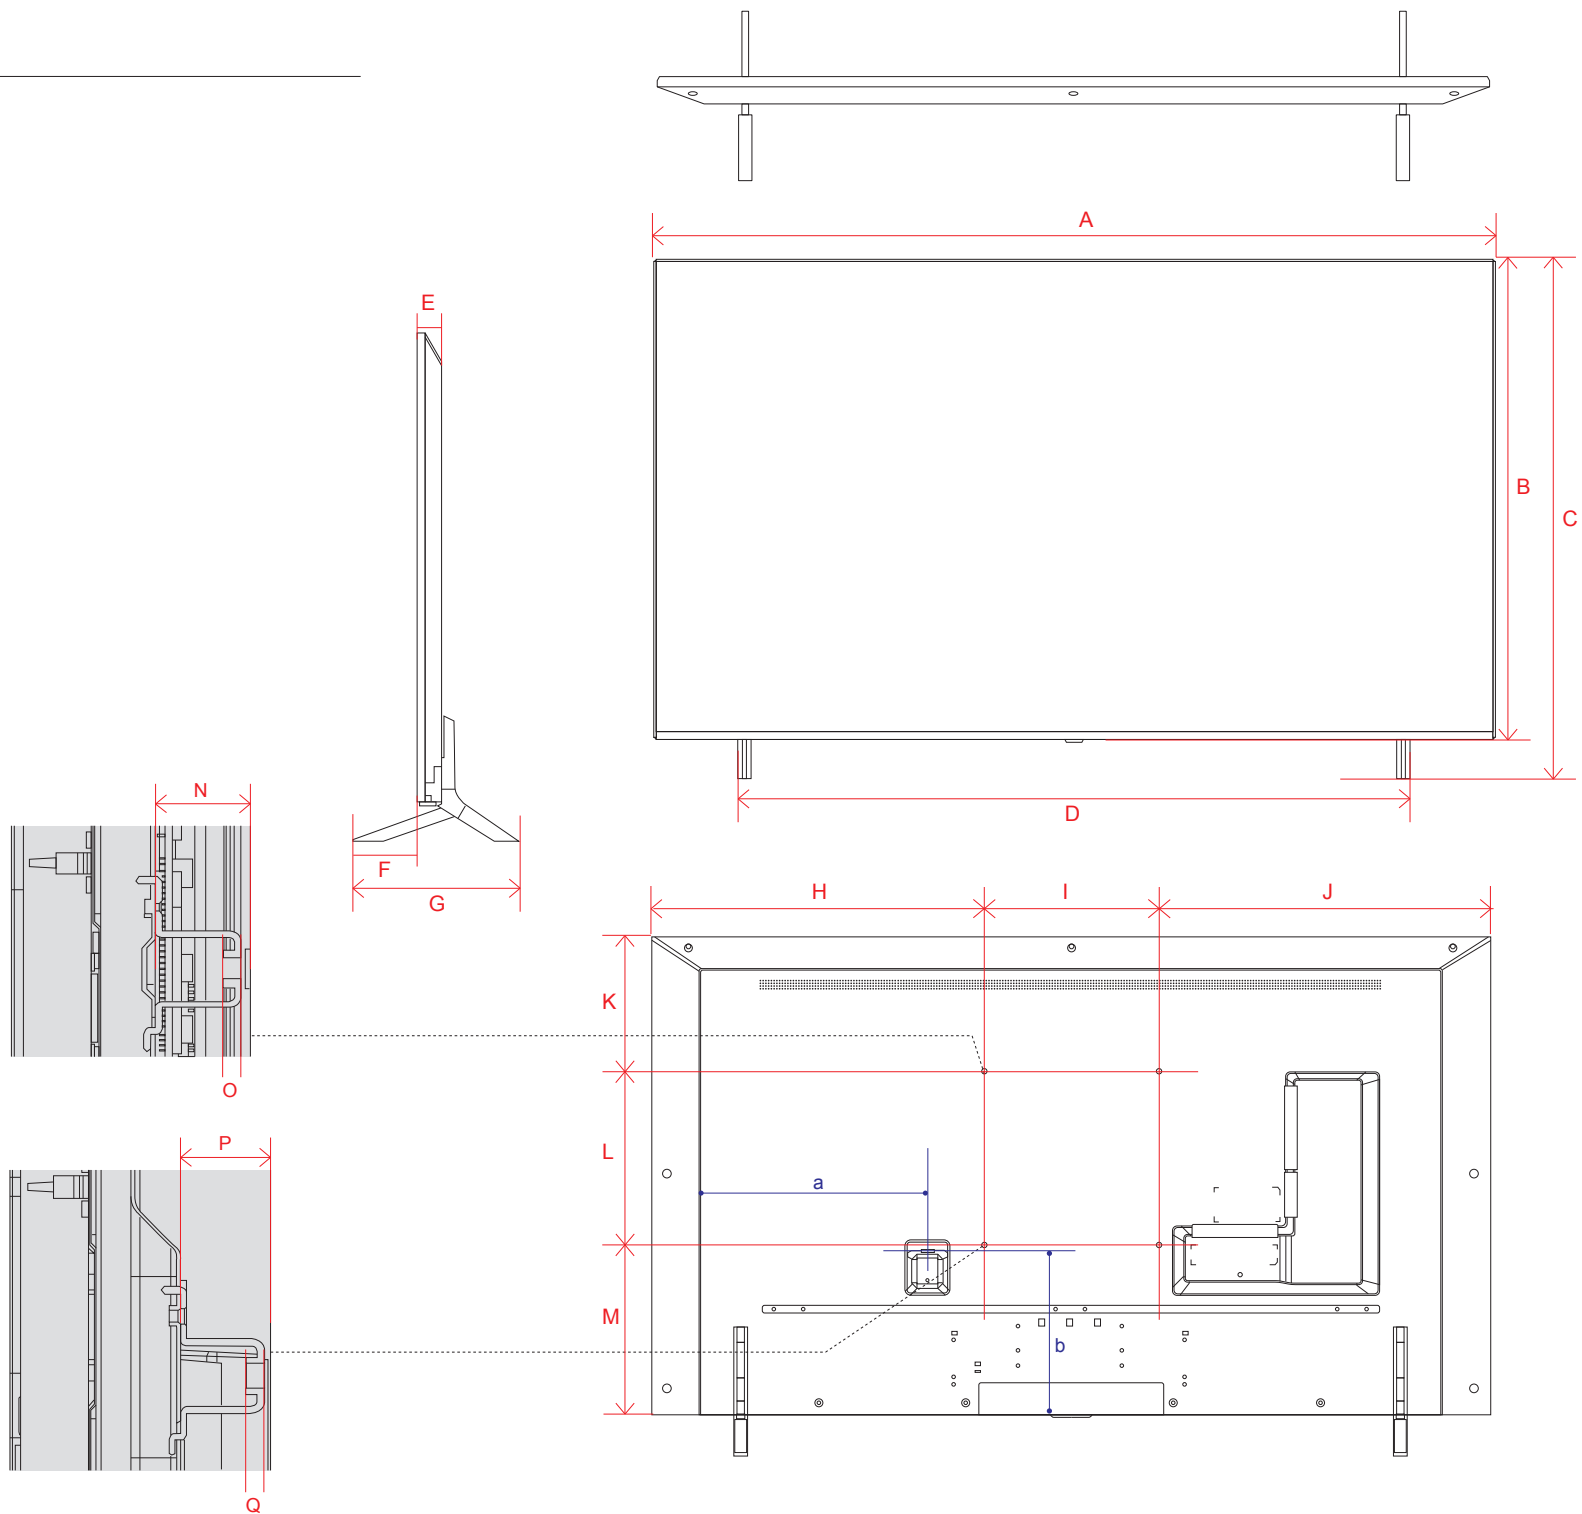

QNED80 (55・50)

単位 (cm)	50V	55V
A~M 長さ		
A	112.0	123.3
B	65.3	71.6
C	71.8	78.1
D	94.5	105.8
E	4.92	4.42
F	9.2	9.6
G	25.7	25.7
H	46.0	46.7
I	20.0	30.0
J	46.0	46.7
K	13.8	16.2
L	20.0	30.0
M	31.6	25.3

単位 (cm)	50V	55V
N~Q 深さ		
N	2.5	2.4
O	0.4	0.4
P	2.5	2.5
Q	0.4	0.4

電源コネクタ位置

単位 (cm)	50V	55V
長さ		
a	36.1	37.0
b	24.0	27.1

※電源ケーブルの長さは約155cmです。
±5cm程度の誤差がある可能性がありますので、
ご了承ください。