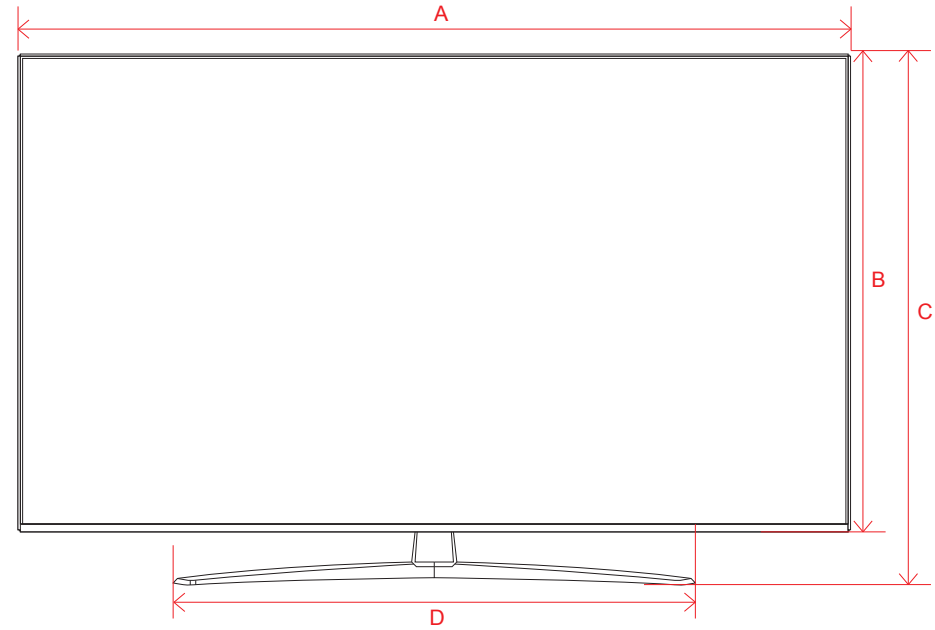

UQ9100 (65・55・50・43)

単位(cm) A~M 長さ	43V	50V	55V	65V
A	96.7	112.1	123.5	145.4
B	56.4	65.1	71.5	83.8
C	62.9	70.3	78.7	90.9
D	73.9	73.9	81.9	78.4
E	5.71	5.71	5.75	5.77
F	10.4	10.4	9.1	13.2
G	24.9	24.9	26.0	34.0
H	38.3	46.1	46.8	57.7
I	20.0	20.0	30.0	30.0
J	38.3	46.1	46.8	57.7
K	14.9	22.4	25.3	37.6
L	20.0	20.0	30.0	30.0
M	21.5	22.7	16.2	16.2

単位(cm) N~O 深さ	43V	50V	55V	65V
N	1.54	1.54	1.54	1.54
O	0.39	0.39	0.39	0.39

電源コネクタ位置

単位(cm) 長さ	43V	50V	55V	65V
a	30.6	38.4	37.1	48.0
b	21.4	25.3	23.1	24.1

※電源ケーブルの長さは約155cmです。
±5cm程度の誤差がある可能性がありますので、ご了承ください。