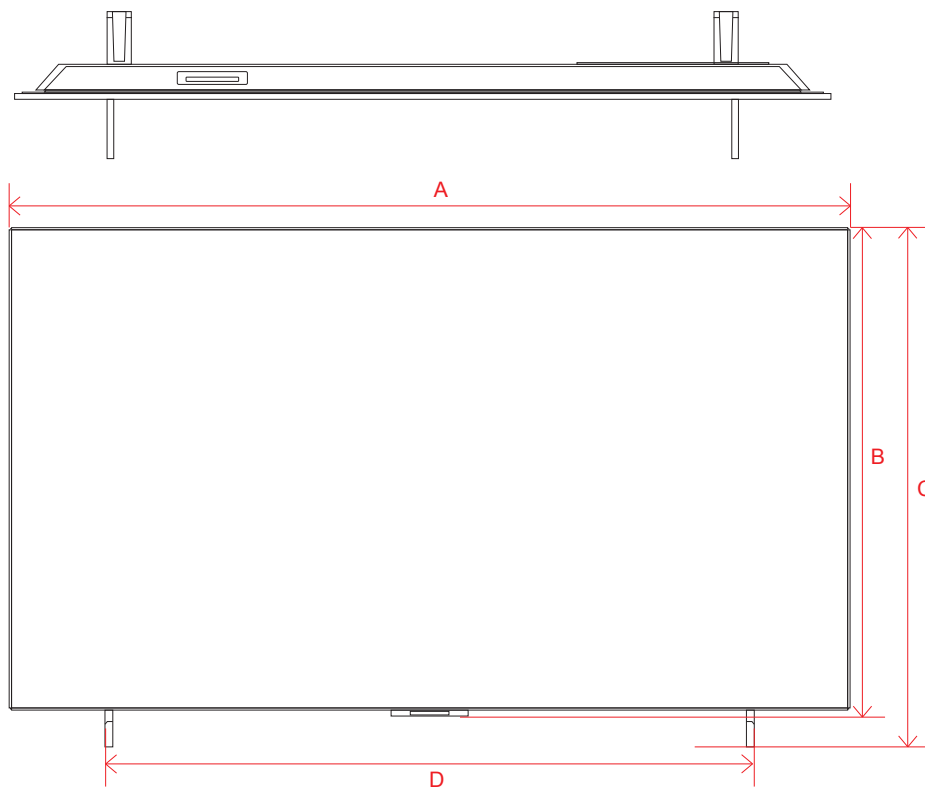

OLED C2 (42)

単位 (cm)	42V
A~N 長さ	
A	93.2
B	54.0
C	57.7
D	71.8
E	0.63
F	4.11
G	7.1
H	17.0
I	31.6
J	30.0
K	31.6
L	13.4
M	20.0
N	20.7

単位 (cm)	42V
O~P 深さ	
O	2.9
P	0.39

電源コネクタ位置

単位 (cm)	42V
長さ	
a	26.3
b	11.3

※電源ケーブルの長さは約155cmです。
±5cm程度の誤差がある可能性がありますので、
ご了承ください。