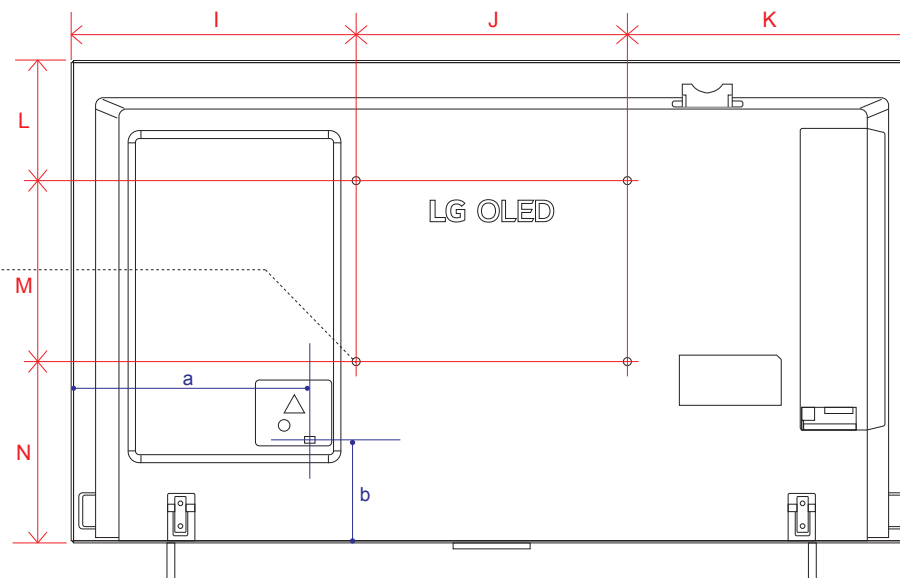

OLED C2 (42)

単位 (cm)	42V
A~N 長さ	
A	93.2
B	54.0
C	57.7
D	71.8
E	0.63
F	4.11
G	7.1
H	17.0
I	31.6
J	30.0
K	31.6
L	13.4
M	20.0
N	20.7

単位 (cm)	42V
O~P 深さ	
O	2.9
P	0.39

電源コネクタ位置

単位 (cm)	42V
長さ	
a	26.3
b	11.3

※電源ケーブルの長さは約155cmです。
±5cm程度の誤差がある可能性がありますので、
ご了承ください。