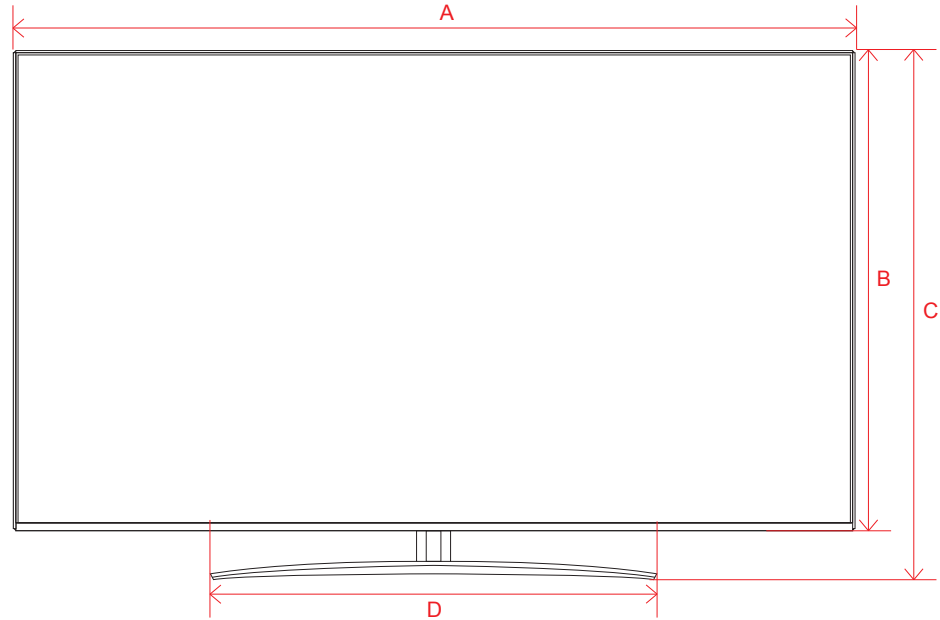

UQ9100 (75)

単位 (cm)	75V
A~M 長さ	
A	167.8
B	96.4
C	104.5
D	89.5
E	5.99
F	16.1
G	37.8
H	63.9
I	40.0
J	63.9
K	28.5
L	40.0
M	27.9

単位 (cm)	75V
深さ	
N	1.73

電源コネクタ位置

単位 (cm)	75V
長さ	
a	55.9
b	21.2

※電源ケーブルの長さは約155cmです。
±5cm程度の誤差がある可能性がありますので、
ご了承ください。