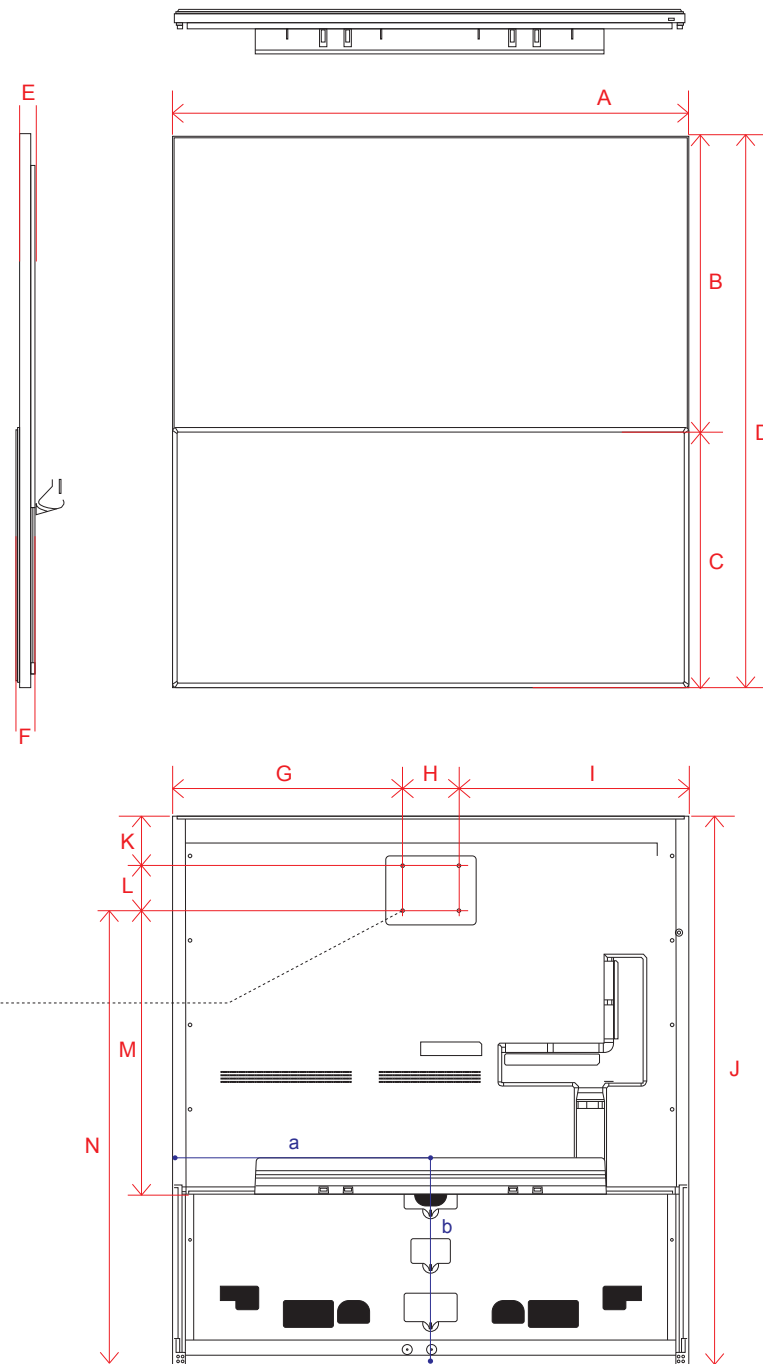

ART90 (65)

単位 (cm)	65V
A~N 長さ	
A	146.2
B	82.6
C	74.5
D	157.1
E	4.47
F	5.45
G	65.1
H	16.0
I	65.1
J	149.3
K	14.2
L	12.5
M	81.4
N	130.1

単位 (cm)	65V
O~P 深さ	
O	1.13
P	0.86

電源コネクタ位置

単位 (cm)	65V
長さ	
a	69.1
b	56.5

※電源ケーブルの長さは約230cmです。
±5cm程度の誤差がある可能性があります、
ご了承ください。