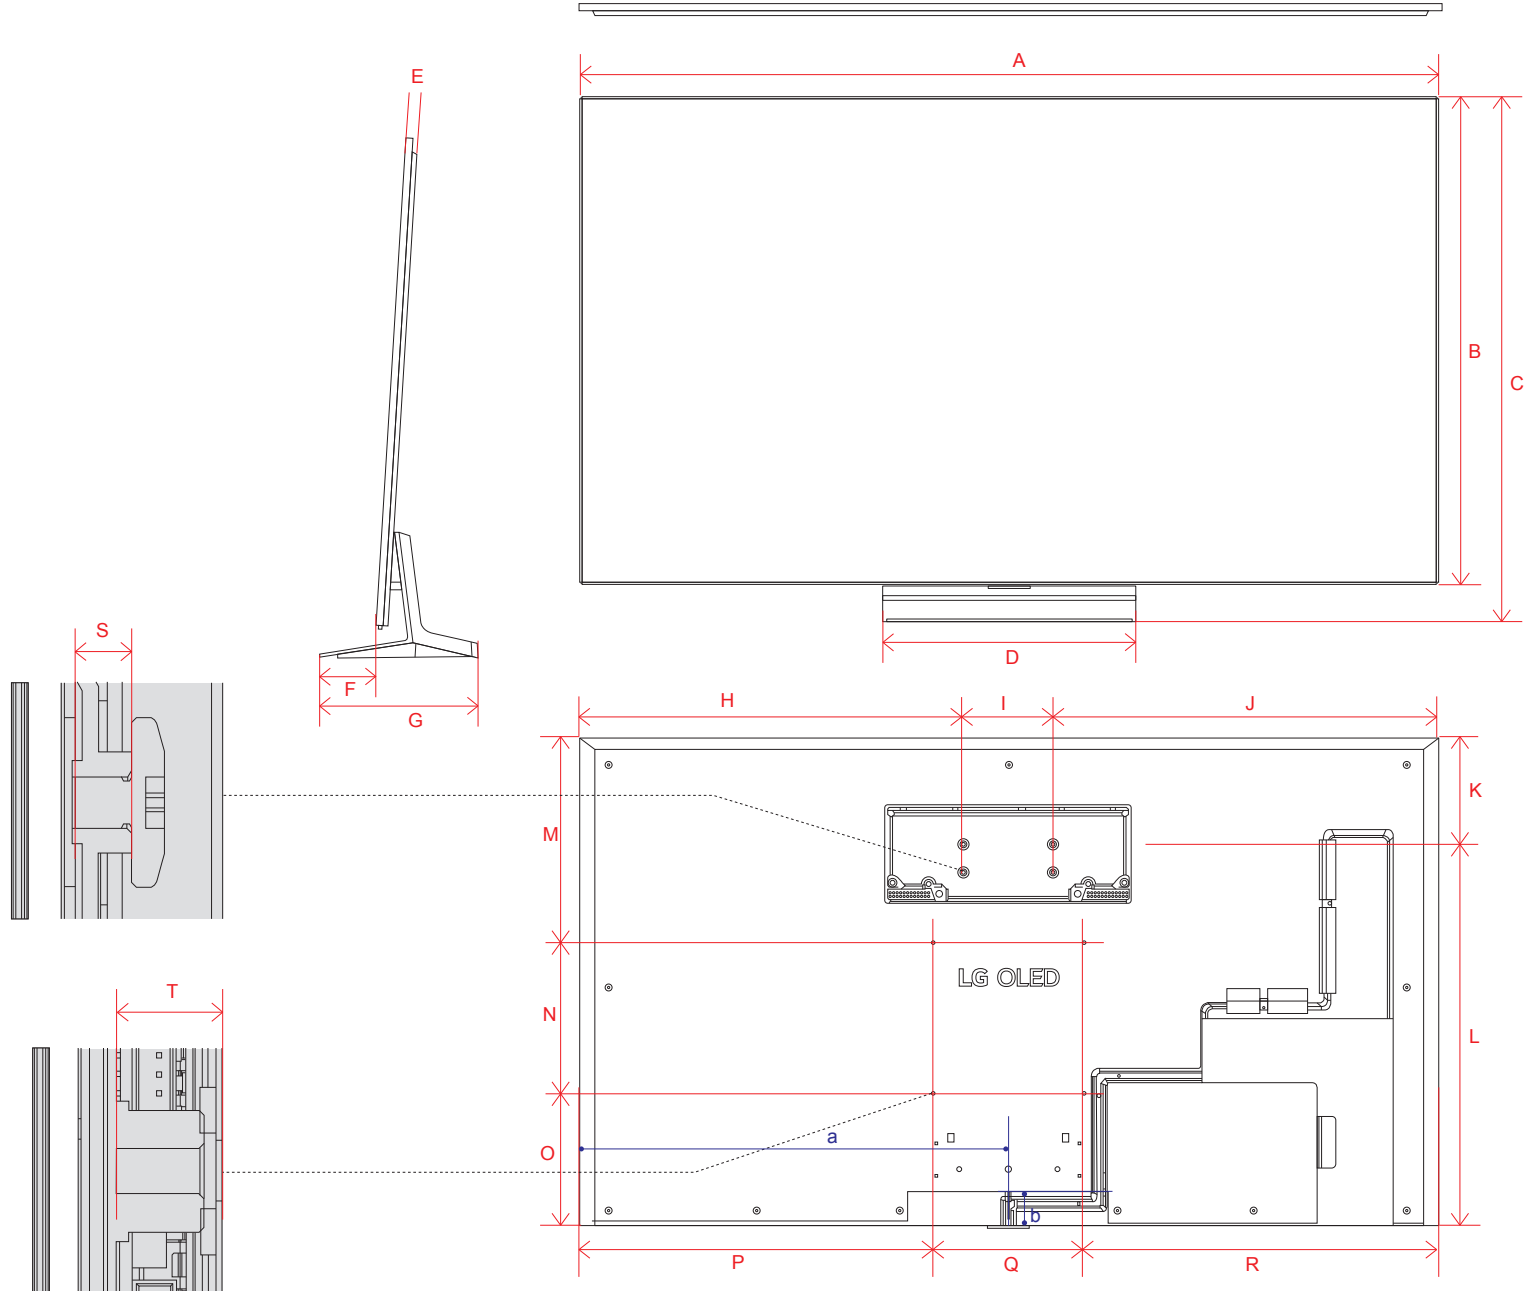

OLED G2 (77)

単位 (cm)	77V
A~R 長さ	
A	171.2
B	98.2
C	103.9
D	50.1
E	2.48
F	11.6
G	32.1
H	76.6
I	18.0
J	76.6
K	21.5
L	76.7
M	41.2
N	30.0
O	27.0
P	70.6
Q	30.0
R	70.6

単位 (cm)	77V
S~T 深さ	
S	0.70
T	1.38

電源コネクタ位置

単位 (cm)	77V
長さ	
a	85.6
b	5.3

※電源ケーブルの長さは77Vは約234.7cm
±5cm程度の誤差がある可能性がありますので、
ご了承ください。