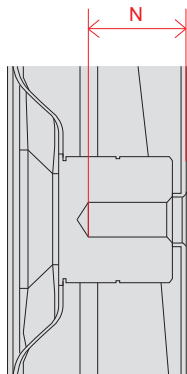

UQ8000 (75)

単位 (cm)	75V
A~M 長さ	
A	167.8
B	96.4
C	102.7
D	134.4
E	59.9
F	15.1
G	36.1
H	63.9
I	40.0
J	63.9
K	28.5
L	40.0
M	27.9

単位 (cm)	75V
深さ	
N	1.73

電源コネクタ位置

単位 (cm)	75V
長さ	
a	55.9
b	21.2

※電源ケーブルの長さは約155cmです。
±5cm程度の誤差がある可能性がありますので、
ご了承ください。