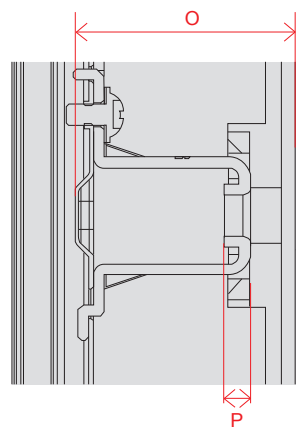

# OLED C2 (48)

単位 (cm) A~N 長さ	48V
A	107.1
B	61.8
C	65.0
D	83.8
E	0.39
F	4.69
G	4.5
H	25.1
I	38.6
J	30.0
K	38.6
L	26.9
M	20.0
N	14.4

単位 (cm) O~P 深さ	48V
O	2.49
P	0.38

## 電源コネクタ位置

単位 (cm) 長さ	48V
a	12.56
b	11.1

※電源ケーブルの長さは約155cmです。  
±5cm程度の誤差がある可能性がありますので、  
ご了承ください。

# OLED C2 (42)

単位 (cm)	42V
A~N 長さ	
A	93.2
B	54.0
C	57.7
D	71.8
E	0.63
F	4.11
G	7.1
H	17.0
I	31.6
J	30.0
K	31.6
L	13.4
M	20.0
N	20.7

単位 (cm)	42V
O~P 深さ	
O	2.9
P	0.39

## 電源コネクタ位置

単位 (cm)	42V
長さ	
a	26.3
b	11.3

※電源ケーブルの長さは約155cmです。  
±5cm程度の誤差がある可能性がありますので、  
ご了承ください。