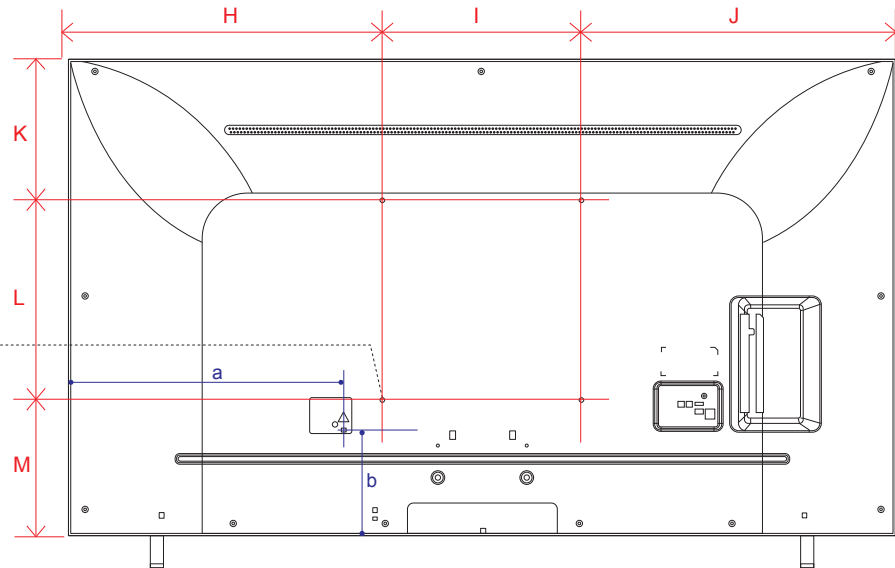

UQ8000 (75)

単位 (cm)	75V
A~M 長さ	
A	167.8
B	96.4
C	102.7
D	134.4
E	59.9
F	15.1
G	36.1
H	63.9
I	40.0
J	63.9
K	28.5
L	40.0
M	27.9

単位 (cm)	75V
深さ	
N	1.73

電源コネクタ位置

単位 (cm)	75V
長さ	
a	55.9
b	21.2

※電源ケーブルの長さは約155cmです。
±5cm程度の誤差がある可能性がありますので、
ご了承ください。