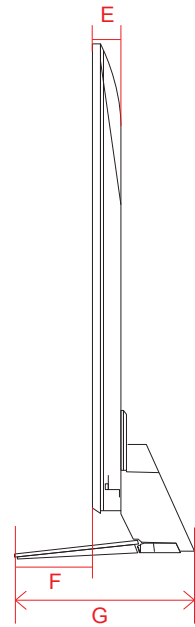

# OLED G2 (77)

単位 (cm)	77V
A~R 長さ	
A	171.2
B	98.2
C	103.9
D	50.1
E	2.48
F	11.6
G	32.1
H	76.6
I	18.0
J	76.6
K	21.5
L	76.7
M	41.2
N	30.0
O	27.0
P	70.6
Q	30.0
R	70.6

単位 (cm)	77V
S~T 深さ	
S	0.70
T	1.38

## 電源コネクタ位置

単位 (cm)	50V	55V
長さ		
a	36.1	37.0
b	24.0	27.1

※電源ケーブルの長さは約155cmです。  
±5cm程度の誤差がある可能性がありますので、  
ご了承ください。

# UQ9100 (75)

単位 (cm)	75V
A~M 長さ	
A	167.8
B	96.4
C	104.5
D	89.5
E	5.99
F	16.1
G	37.8
H	63.9
I	40.0
J	63.9
K	28.5
L	40.0
M	27.9

単位 (cm)	75V
深さ	
N	1.73

## 電源コネクタ位置

単位 (cm)	75V
長さ	
a	55.9
b	21.2

※電源ケーブルの長さは約155cmです。  
±5cm程度の誤差がある可能性がありますので、  
ご了承ください。