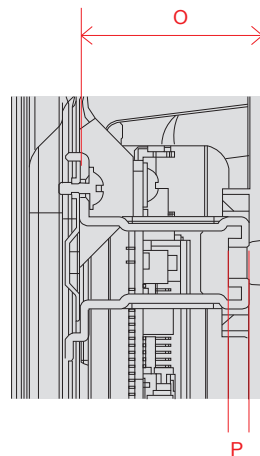

## 電源コネクタ位置

単位(cm) 長さ	43V	50V	55V	65V
a	30.6	38.4	37.1	48.0
b	21.4	25.3	23.1	24.1

※電源ケーブルの長さは約155cmです。  
±5cm程度の誤差がある可能性がありますので、ご了承ください。

# A2 (65・55・48)

単位 (cm) A~N 長さ	48V	55V	65V
A	107.0	122.8	144.9
B	62.0	70.8	83.2
C	68.4	77.2	89.6
D	93.3	105.7	105.7
E	0.78	0.78	0.78
F	4.59	4.59	4.59
G	10.1	10.1	10.1
H	23.5	23.5	23.5
I	38.5	46.4	57.4
J	30.0	30.0	30.0
K	38.5	46.4	57.4
L	27.1	35.9	48.3
M	20.0	20.0	20.0
N	14.3	14.3	14.3

単位 (cm) O~P 深さ	48V	55V	65V
O	3.34	3.34	3.34
P	0.39	0.39	0.39

# UQ8000 (75)

単位 (cm)	75V
A~M 長さ	
A	167.8
B	96.4
C	102.7
D	134.4
E	59.9
F	15.1
G	36.1
H	63.9
I	40.0
J	63.9
K	28.5
L	40.0
M	27.9

単位 (cm)	75V
深さ	
N	1.73