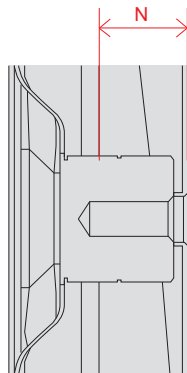

## 電源コネクタ位置

単位 (cm)	50V	55V
長さ		
a	36.1	37.0
b	24.0	27.1

※電源ケーブルの長さは約155cmです。  
±5cm程度の誤差がある可能性がありますので、  
ご了承ください。

# UQ9100 (75)

単位 (cm)	75V
A~M 長さ	
A	167.8
B	96.4
C	104.5
D	89.5
E	5.99
F	16.1
G	37.8
H	63.9
I	40.0
J	63.9
K	28.5
L	40.0
M	27.9

単位 (cm)	75V
深さ	
N	1.73

## 電源コネクタ位置

単位 (cm)	75V
長さ	
a	55.9
b	21.2

※電源ケーブルの長さは約155cmです。  
±5cm程度の誤差がある可能性がありますので、  
ご了承ください。