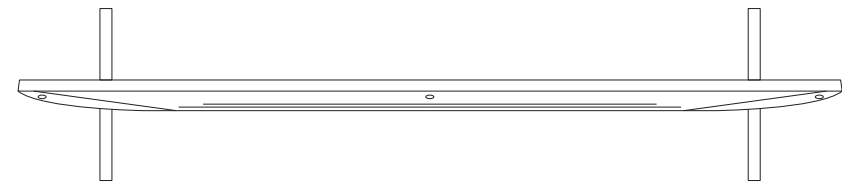

UQ8000 (75)

単位 (cm)	75V
A~M 長さ	
A	167.8
B	96.4
C	102.7
D	134.4
E	59.9
F	15.1
G	36.1
H	63.9
I	40.0
J	63.9
K	28.5
L	40.0
M	27.9

単位 (cm)	75V
深さ	
N	1.73

電源コネクタ位置

単位 (cm)	75V
長さ	
a	55.9
b	21.2

※電源ケーブルの長さは約155cmです。
±5cm程度の誤差がある可能性がありますので、
ご了承ください。