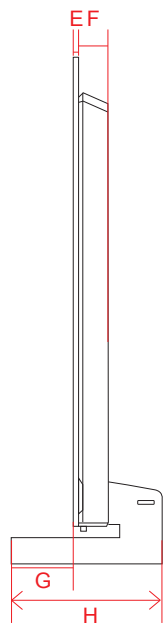

# OLED G2 (77)

単位 (cm)	77V
A~R 長さ	
A	171.2
B	98.2
C	103.9
D	50.1
E	2.48
F	11.6
G	32.1
H	76.6
I	18.0
J	76.6
K	21.5
L	76.7
M	41.2
N	30.0
O	27.0
P	70.6
Q	30.0
R	70.6

単位 (cm)	77V
S~T 深さ	
S	0.70
T	1.38

# OLED C2 (48)

単位 (cm) A~N 長さ	48V
A	107.1
B	61.8
C	65.0
D	83.8
E	0.39
F	4.69
G	4.5
H	25.1
I	38.6
J	30.0
K	38.6
L	26.9
M	20.0
N	14.4

単位 (cm) O~P 深さ	48V
O	2.49
P	0.38

# OLED C2 (42)

単位 (cm)	42V
A~N 長さ	
A	93.2
B	54.0
C	57.7
D	71.8
E	0.63
F	4.11
G	7.1
H	17.0
I	31.6
J	30.0
K	31.6
L	13.4
M	20.0
N	20.7

単位 (cm)	42V
O~P 深さ	
O	2.9
P	0.39

# ART90 (65)

単位 (cm)	65V
A~N 長さ	
A	146.2
B	82.6
C	74.5
D	157.1
E	4.47
F	5.45
G	65.1
H	16.0
I	65.1
J	149.3
K	14.2
L	12.5
M	81.4
N	130.1

単位 (cm)	65V
O~P 深さ	
O	1.13
P	0.86