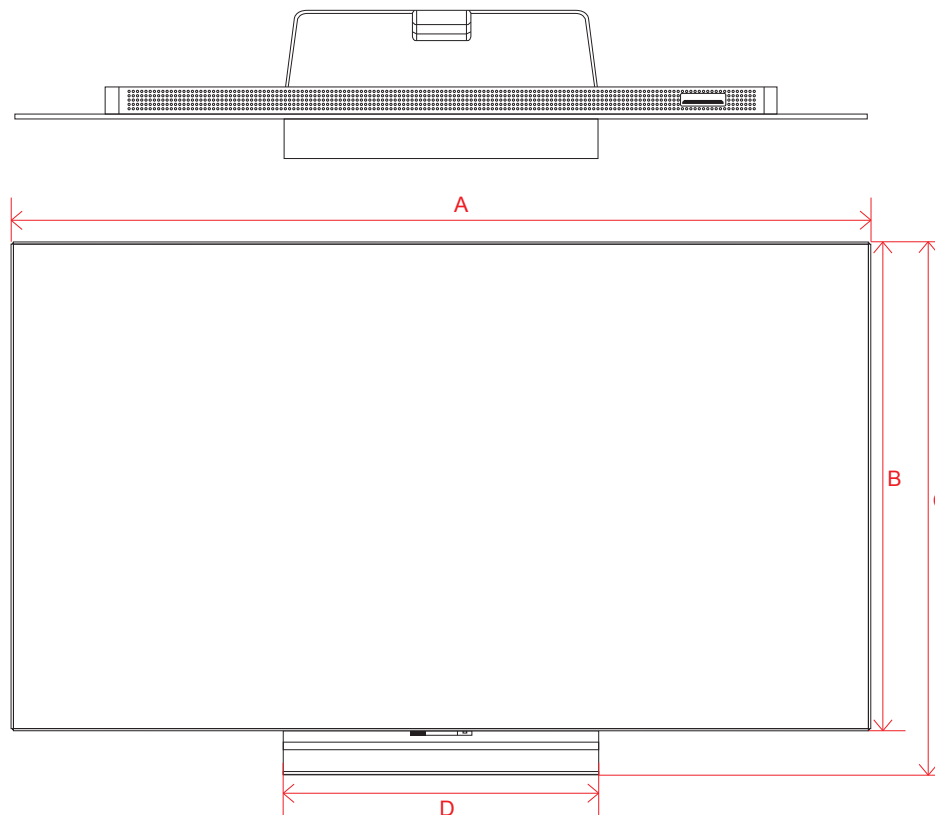

OLED C2 (65・55)

単位 (cm) A~N 長さ	55V	65V
A	122.2	144.1
B	70.3	82.6
C	75.7	88.0
D	47.0	47.0
E	0.63	0.63
F	4.51	4.51
G	7.9	7.9
H	23.0	23.0
I	46.1	57.0
J	30.0	30.0
K	46.1	57.0
L	27.8	40.1
M	20.0	20.0
N	22.6	22.6

単位 (cm) O~P 深さ	55V	65V
O	3.5	3.5
P	0.39	0.39

電源コネクタ位置

単位 (cm) 長さ	55V	65V
a	53.5	64.4
b	12.0	12.0

※電源ケーブルの長さは約196.7cmです。
±5cm程度の誤差がある可能性がありますので、
ご了承ください。