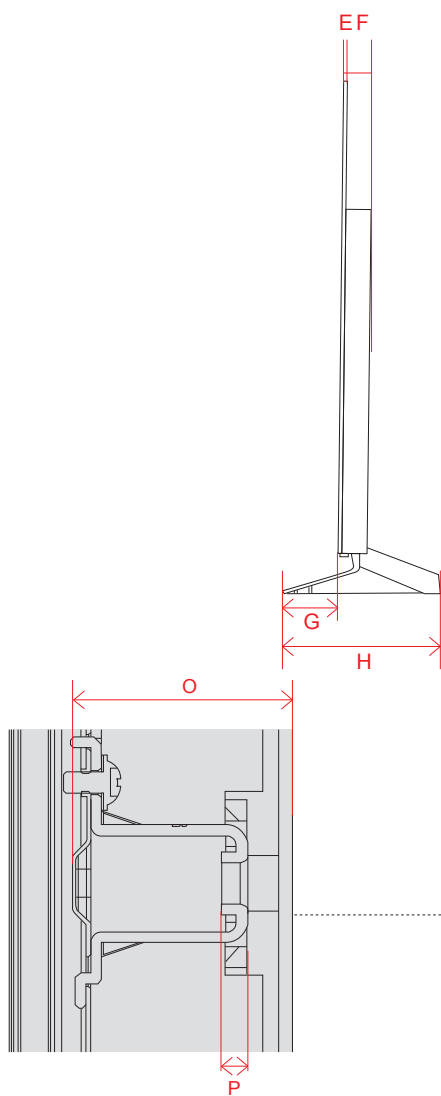

OLED C2 (65・55)

単位 (cm) A~N 長さ	55V	65V
A	122.2	144.1
B	70.3	82.6
C	75.7	88.0
D	47.0	47.0
E	0.63	0.63
F	4.51	4.51
G	7.9	7.9
H	23.0	23.0
I	46.1	57.0
J	30.0	30.0
K	46.1	57.0
L	27.8	40.1
M	20.0	20.0
N	22.6	22.6

単位 (cm) O~P 深さ	55V	65V
O	3.5	3.5
P	0.39	0.39

電源コネクタ位置

単位 (cm) 長さ	55V	65V
a	53.5	64.4
b	12.0	12.0

※電源ケーブルの長さは約196.7cmです。
±5cm程度の誤差がある可能性がありますので、
ご了承ください。