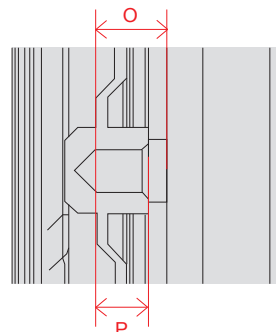

ART90 (65)

単位 (cm)	65V
A~N 長さ	
A	146.2
B	82.6
C	74.5
D	157.1
E	4.47
F	5.45
G	65.1
H	16.0
I	65.1
J	149.3
K	14.2
L	12.5
M	81.4
N	130.1

単位 (cm)	65V
O~P 深さ	
O	1.13
P	0.86

電源コネクタ位置

単位 (cm)	65V
長さ	
a	69.1
b	56.5

※電源ケーブルの長さは約230cmです。
±5cm程度の誤差がある可能性があります、
ご了承ください。