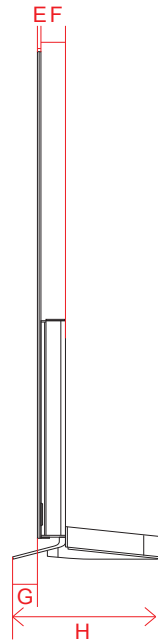

# OLED G2 (77)

単位 (cm)	77V
A~R 長さ	
A	171.2
B	98.2
C	103.9
D	50.1
E	2.48
F	11.6
G	32.1
H	76.6
I	18.0
J	76.6
K	21.5
L	76.7
M	41.2
N	30.0
O	27.0
P	70.6
Q	30.0
R	70.6

単位 (cm)	77V
S~T 深さ	
S	0.70
T	1.38

# OLED C2 (83)

単位 (cm)	83V
A~T 長さ	
A	185.1
B	106.2
C	109.2
D	119.9
E	0.72
F	5.53
G	6.3
H	27.9
I	72.5
J	40.0
K	72.5
L	62.6
M	5.5
N	38.0
O	54.7
P	40.0
Q	11.4
R	83.5
S	18.0
T	83.5

単位 (cm)	83V
U~W 深さ	
U	1.75
V	1.50
W	0.90

# OLED C2 (48)

単位 (cm) A~N 長さ	48V
A	107.1
B	61.8
C	65.0
D	83.8
E	0.39
F	4.69
G	4.5
H	25.1
I	38.6
J	30.0
K	38.6
L	26.9
M	20.0
N	14.4

単位 (cm) O~P 深さ	48V
O	2.49
P	0.38

## 電源コネクタ位置

単位 (cm) 長さ	48V
a	12.56
b	11.1

※電源ケーブルの長さは約155cmです。  
±5cm程度の誤差がある可能性がありますので、  
ご了承ください。