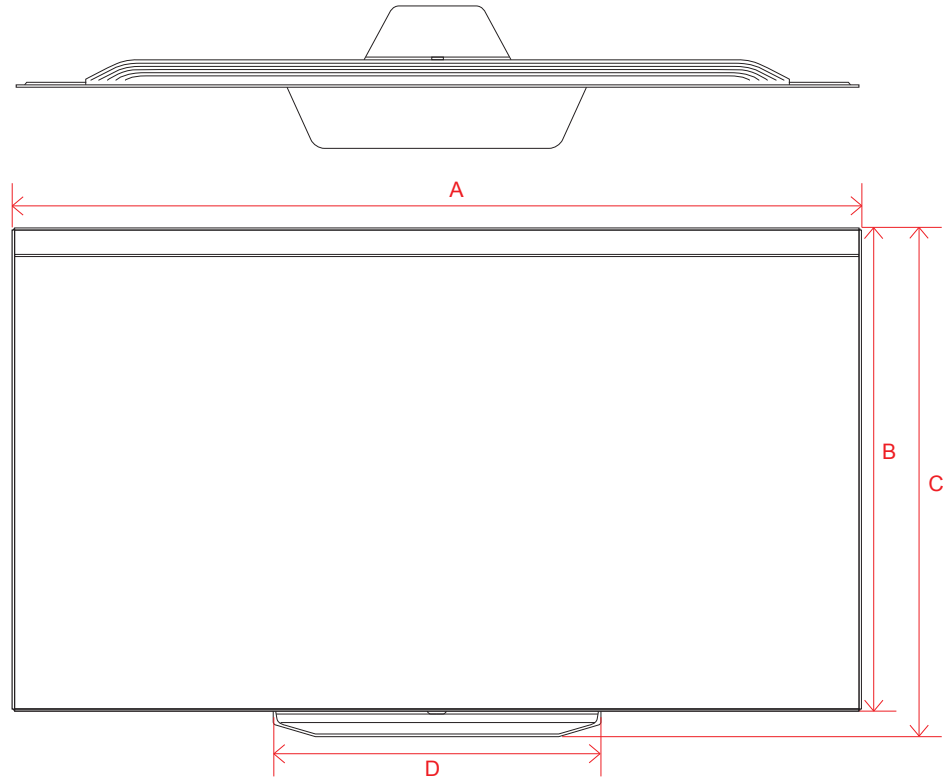

OLED B2 (77・65・55)

単位 (cm) A~N 長さ	55V	65V	77V
A	122.8	144.9	172.3
B	70.8	83.2	99.2
C	74.4	86.9	104.3
D	55.9	55.9	74.9
E	0.39	0.39	0.72
F	4.69	4.69	5.53
G	10.6	10.6	11.3
H	24.6	24.6	27.0
I	46.4	57.4	66.2
J	30.0	30.0	40.0
K	46.4	57.4	66.2
L	35.8	48.2	58.4
M	20.0	20.0	20.0
N	14.4	14.4	20.7

単位 (cm) 深さ	55V	65V	77V
O	2.49	2.49	2.88

電源コネクタ位置

単位 (cm) 長さ	55V	65V	77V
a	15.38	26.42	23.54
b	11.8	11.8	4.5

※電源ケーブルの長さは77Vは約189.7cm
65・55Vは約155cmです。
±5cm程度の誤差がある可能性がありますので、
ご了承ください。