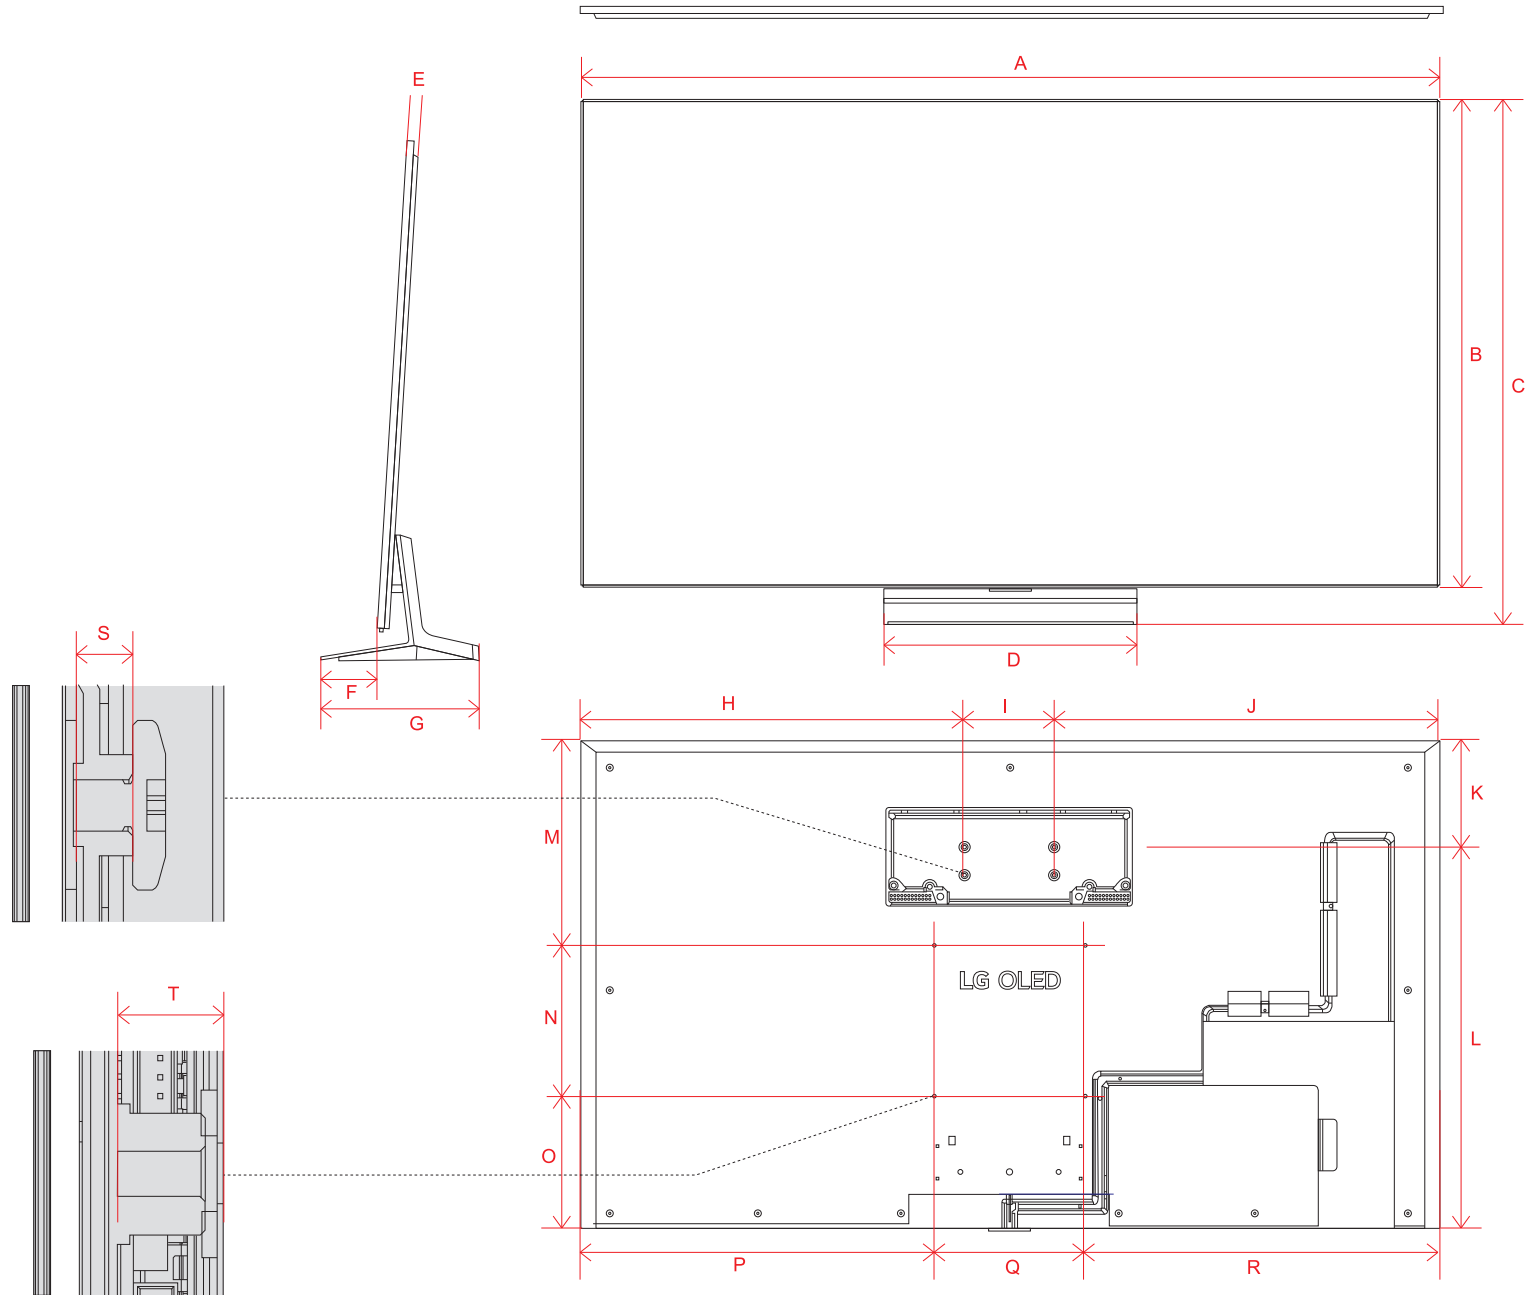

OLED Z3

単位 (cm)	88V
A~R 長さ	
A	196.1
B	112.2
C	145.8
D	0.90
E	5.10
F	7.80
G	28.1
H	68.0
I	60.0
J	68.0
K	62.2
L	40.0
M	9.4
N	59.1

OLED G3 (77 · 65 · 55)

単位(cm) A~R 長さ	55V	65V	77V
A	122.2	144.1	171.2
B	70.3	82.6	98.2
C	75.7	87.8	103.9
D	42.8	42.8	50.1
E	2.72	2.43	2.48
F	6.0	6.3	11.6
G	24.5	24.5	32.1
H	52.1	63.0	76.6
I	18.0	18.0	18.0
J	52.1	63.0	76.6
K	11.6	15.0	21.5
L	58.7	67.6	76.7
M	37.6	30.7	41.2
N	20.0	30.0	30.0
O	12.7	21.9	27.0
P	46.1	57.0	70.6
Q	30.0	30.0	30.0
R	46.1	57.0	70.6

単位(cm) S~T 深さ	55V	65V	77V
S	0.70	0.70	0.70
T	1.32	1.14	1.38

OLED C3 (83)

単位 (cm)	83V
A~T 長さ	
A	185.1
B	106.2
C	109.2
D	119.9
E	0.72
F	5.53
G	6.3
H	27.9
I	72.5
J	40.0
K	72.5
L	62.6
M	5.5
N	38.0
O	54.7
P	40.0
Q	11.4
R	83.5
S	18.0
T	83.5

単位 (cm)	83V
U~W 深さ	
U	1.75
V	1.50
W	0.90

OLED C3 (65・55)

単位 (cm) A~N 長さ	55V	65V
A	122.2	144.1
B	70.3	82.6
C	75.7	88.0
D	47.0	47.0
E	0.63	0.63
F	4.51	4.51
G	7.9	7.9
H	23.0	23.0
I	46.1	57.0
J	30.0	30.0
K	46.1	57.0
L	27.8	40.1
M	20.0	20.0
N	22.6	22.6

単位 (cm) O~P 深さ	55V	65V
O	3.5	3.5
P	0.39	0.39

OLED C3 (48)

単位 (cm)	48V
A~N 長さ	
A	107.1
B	61.8
C	67.5
D	47.0
E	0.39
F	4.69
G	7.80
H	23.0
I	38.6
J	30.0
K	38.6
L	26.9
M	20.0
N	16.0

単位 (cm)	48V
O~P 深さ	
O	2.49
P	0.38