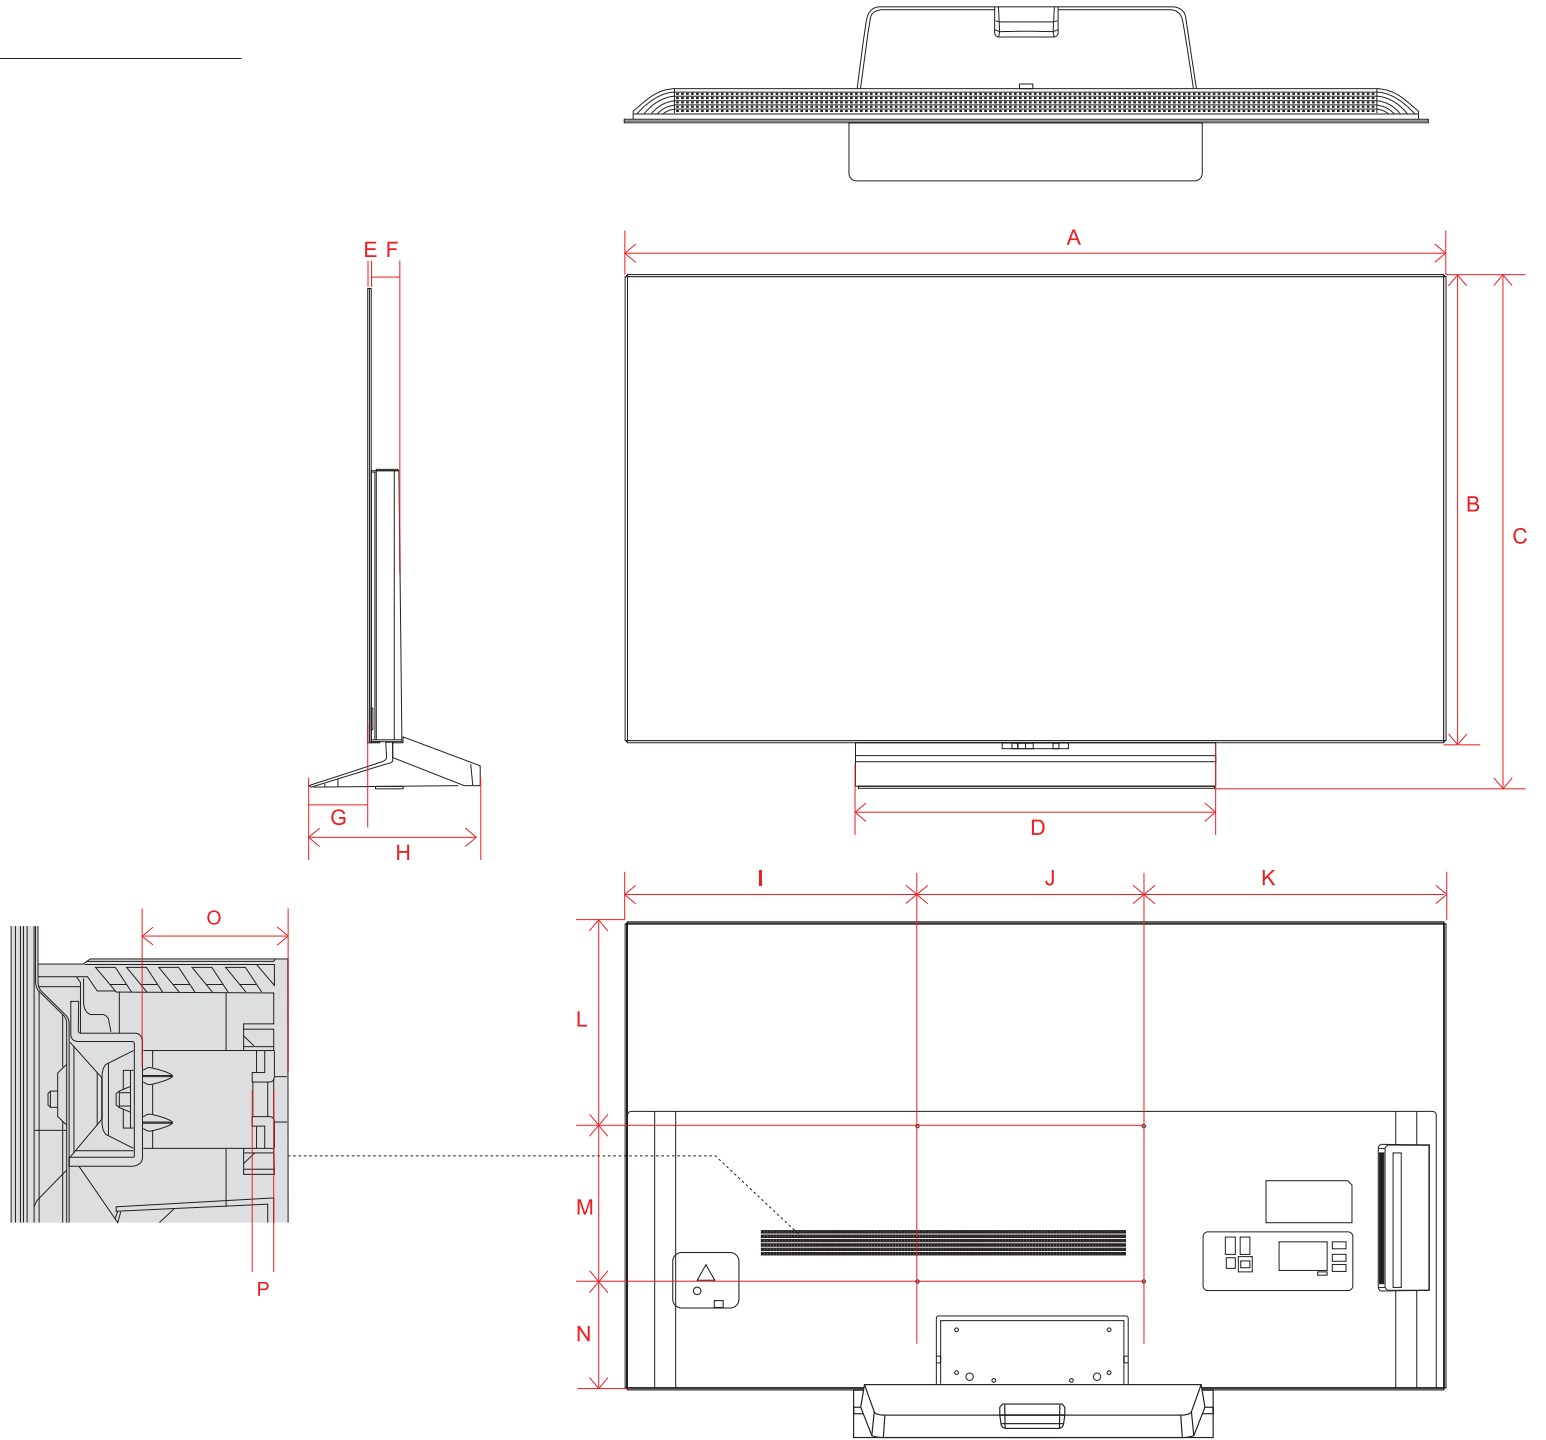

単位 (cm)	83V
U~W 深さ	
U	1.75
V	1.50
W	0.90

OLED C3 (65・55)

単位 (cm) A~N 長さ	55V	65V
A	122.2	144.1
B	70.3	82.6
C	75.7	88.0
D	47.0	47.0
E	0.63	0.63
F	4.51	4.51
G	7.9	7.9
H	23.0	23.0
I	46.1	57.0
J	30.0	30.0
K	46.1	57.0
L	27.8	40.1
M	20.0	20.0
N	22.6	22.6

単位 (cm) O~P 深さ	55V	65V
O	3.5	3.5
P	0.39	0.39

OLED C3 (48)

単位 (cm)	48V
A~N 長さ	
A	107.1
B	61.8
C	67.5
D	47.0
E	0.39
F	4.69
G	7.80
H	23.0
I	38.6
J	30.0
K	38.6
L	26.9
M	20.0
N	16.0

単位 (cm)	48V
O~P 深さ	
O	2.49
P	0.38

OLED C3 (42)

単位 (cm)	42V
A~N 長さ	
A	93.2
B	54.0
C	57.7
D	71.8
E	0.63
F	4.11
G	7.1
H	17.0
I	31.6
J	30.0
K	31.6
L	13.4
M	20.0
N	20.7

単位 (cm)	42V
O~P 深さ	
O	2.9
P	0.39

OLED B3 (77 · 65 · 55)

単位 (cm) A~N 長さ	55V	65V	77V
A	122.8	144.9	172.3
B	70.8	83.2	99.2
C	74.4	86.9	104.3
D	55.9	55.9	74.9
E	0.39	0.39	0.72
F	4.69	4.69	5.53
G	10.6	10.6	11.3
H	24.6	24.6	27.0
I	46.4	57.4	66.2
J	30.0	30.0	40.0
K	46.4	57.4	66.2
L	35.8	48.2	58.4
M	20.0	20.0	20.0
N	14.4	14.4	20.7