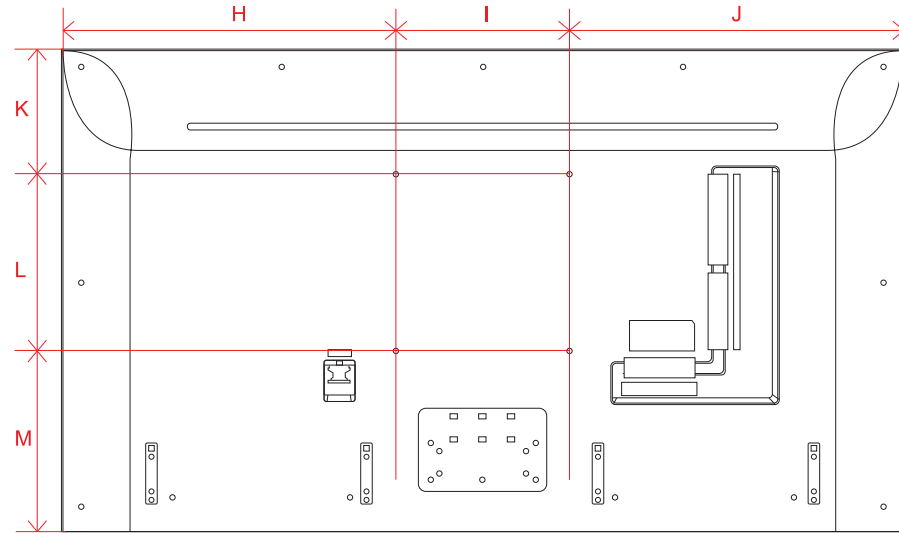

OLED C3 (42)

単位 (cm)	42V
A~N 長さ	
A	93.2
B	54.0
C	57.7
D	71.8
E	0.63
F	4.11
G	7.1
H	17.0
I	31.6
J	30.0
K	31.6
L	13.4
M	20.0
N	20.7

単位 (cm)	42V
O~P 深さ	
O	2.9
P	0.39

OLED B3 (77 · 65 · 55)

単位 (cm) A~N 長さ	55V	65V	77V
A	122.8	144.9	172.3
B	70.8	83.2	99.2
C	74.4	86.9	104.3
D	55.9	55.9	74.9
E	0.39	0.39	0.72
F	4.69	4.69	5.53
G	10.6	10.6	11.3
H	24.6	24.6	27.0
I	46.4	57.4	66.2
J	30.0	30.0	40.0
K	46.4	57.4	66.2
L	35.8	48.2	58.4
M	20.0	20.0	20.0
N	14.4	14.4	20.7

単位 (cm) 深さ	55V	65V	77V
O	2.49	2.49	2.88

QNED85 JRA(86・75)

単位 (cm) A~M 長さ	75V	86V
A	167.3	192.5
B	96.3	110.5
C	102.7	116.5
D	134.8	153.2
E	4.49	4.61
F	14.1	14.1
G	35.9	35.9
H	63.7	66.2
I	40.0	60.0
J	63.7	66.2
K	31.3	44.1
L	40.0	40.0
M	25.0	26.4

単位 (cm) 深さ	75V	86V
N	1.41	1.29

QNED80JRA (86 · 75 · 65 · 55 · 50)

単位 (cm) A~M 長さ	50V	55V	65V	75V	86V
A	112.3	123.6	145.6	167.7	192.5
B	65.2	71.6	84.0	96.5	110.5
C	72.0	78.3	90.4	103.2	116.5
D	94.1	107.4	116.7	134.9	153.2
E	2.97	2.97	2.97	3.09	4.61
F	11.1	11.2	12.9	15.5	14.1
G	25.7	25.7	29.5	35.9	35.9
H	46.1	46.5	57.8	63.9	46.1
I	20.0	30.0	30.0	40.0	110.5
J	46.1	46.5	57.8	63.9	46.1
K	13.9	12.6	21.7	29.9	116.5
L	20.0	30.0	30.0	30.0	35.9
M	30.8	28.2	31.7	36.1	46.1

単位 (cm) 深さ	50V	55V	65V	75V	86V
N	1.20	1.20	1.20	-	107.9
O	0.39	0.39	0.39	-	153.2
P	0.68	0.63	-	1.34	-

UR7500 (65・55・50)

単位 (cm) A~M 長さ	50V	55V	65V
A	112.1	123.5	145.4
B	65.1	71.5	83.8
C	70.8	77.2	89.9
D	86.2	95.1	115.7
E	5.71	5.75	5.77
F	8.9	8.9	11.2
G	23.2	23.2	27.1
H	46.1	46.8	57.7
I	20.0	30.0	30.0
J	46.1	46.8	57.7
K	22.4	25.3	37.6
L	20.0	30.0	30.0
M	22.7	16.2	16.2