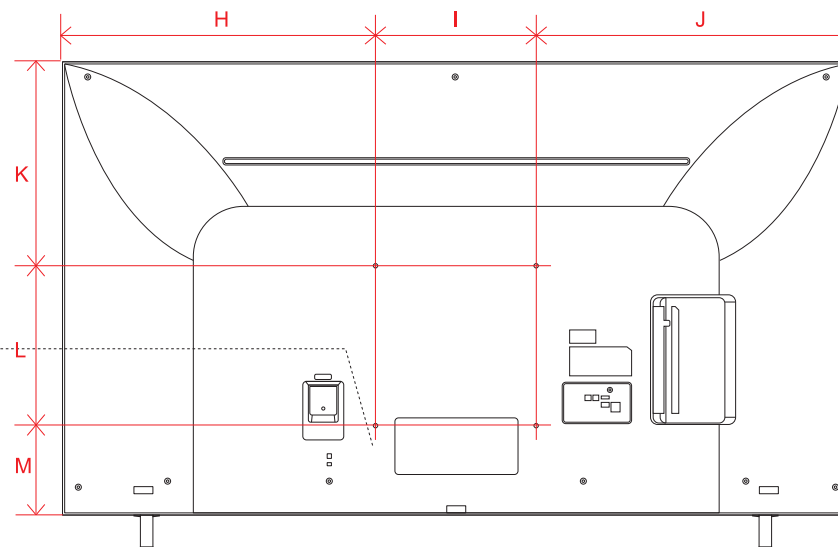

単位 (cm) 深さ	50V	55V	65V	75V	86V
N	1.20	1.20	1.20	-	107.9
O	0.39	0.39	0.39	-	153.2
P	0.68	0.63	-	1.34	-

UR7500 (65・55・50)

単位 (cm) A~M 長さ	50V	55V	65V
A	112.1	123.5	145.4
B	65.1	71.5	83.8
C	70.8	77.2	89.9
D	86.2	95.1	115.7
E	5.71	5.75	5.77
F	8.9	8.9	11.2
G	23.2	23.2	27.1
H	46.1	46.8	57.7
I	20.0	30.0	30.0
J	46.1	46.8	57.7
K	22.4	25.3	37.6
L	20.0	30.0	30.0
M	22.7	16.2	16.2

単位 (cm) N~O 深さ	50V	55V	65V
N	1.54	1.54	1.54
O	0.39	0.39	0.39

UR7500 (75)

単位 (cm) A~M 長さ	75V
A	167.8
B	96.4
C	102.7
D	134.4
E	59.9
F	15.1
G	36.1
H	63.9
I	40.0
J	63.9
K	28.5
L	40.0
M	27.9

単位 (cm) 深さ	75V
N	1.73

QNED75JRA (43)

単位 (cm)	75V
A~M 長さ	
A	96.7
B	56.4
C	62.1
D	80.1
E	5.71
F	8.10
G	21.6
H	38.3
I	20.0
J	38.3
K	14.9
L	20.0
M	21.3

単位 (cm)	75V
深さ	
N	1.54
O	0.39

UR8000 (65・55・50・43)

単位(cm) A~M 長さ	43V	50V	55V	65V
A	96.7	112.1	123.5	145.4
B	56.4	65.1	71.5	83.8
C	62.2	70.8	77.2	89.9
D	80.1	86.2	95.1	115.7
E	5.71	5.71	5.75	5.77
F	8.1	8.9	8.9	11.2
G	21.6	23.2	23.2	27.1
H	38.3	46.1	46.8	57.7
I	20.0	20.0	30.0	30.0
J	38.3	46.1	46.8	57.7
K	14.9	22.4	25.3	37.6
L	20.0	20.0	30.0	30.0
M	21.5	22.7	16.2	16.2

単位(cm) N~O 深さ	43V	50V	55V	65V
N	1.54	1.54	1.54	1.54
O	0.39	0.39	0.39	0.39

UR8000 (75)

単位 (cm)	75V
A-M 長さ	
A	167.8
B	96.4
C	102.7
D	134.4
E	59.9
F	15.1
G	36.1
H	63.9
I	40.0
J	63.9
K	28.5
L	40.0
M	27.9

単位 (cm)	75V
深さ	
N	1.73