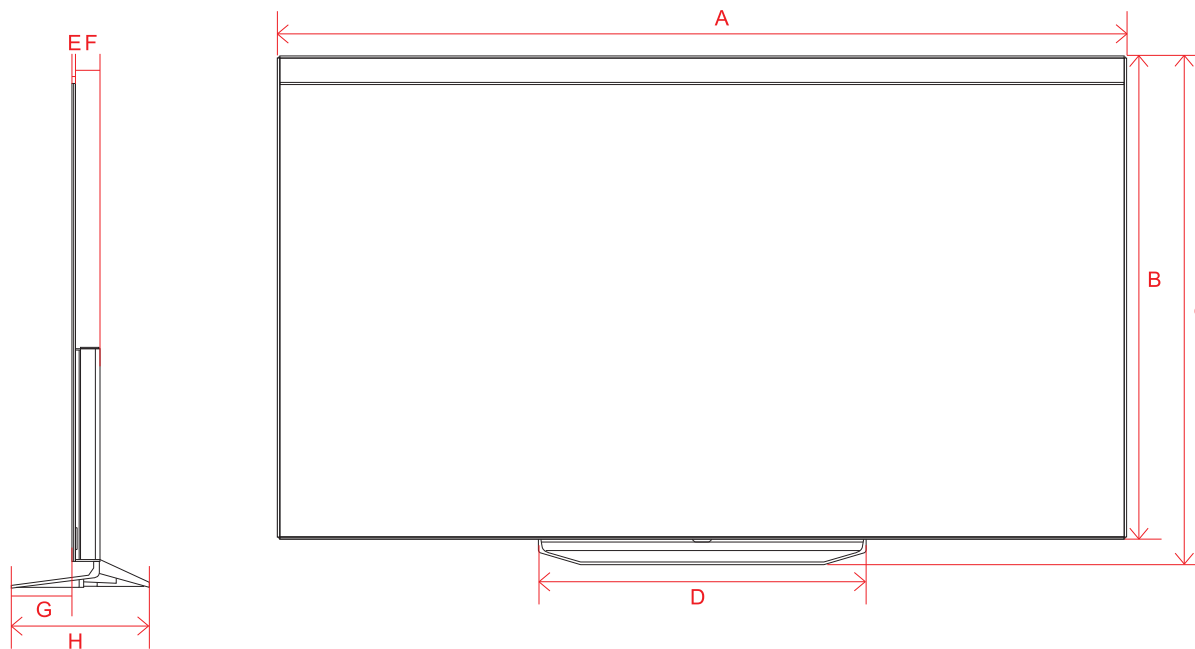

OLED B3 (77 · 65 · 55)

単位 (cm) A~N 長さ	55V	65V	77V
A	122.8	144.9	172.3
B	70.8	83.2	99.2
C	74.4	86.9	104.3
D	55.9	55.9	74.9
E	0.39	0.39	0.72
F	4.69	4.69	5.53
G	10.6	10.6	11.3
H	24.6	24.6	27.0
I	46.4	57.4	66.2
J	30.0	30.0	40.0
K	46.4	57.4	66.2
L	35.8	48.2	58.4
M	20.0	20.0	20.0
N	14.4	14.4	20.7

単位 (cm) 深さ	55V	65V	77V
O	2.49	2.49	2.88