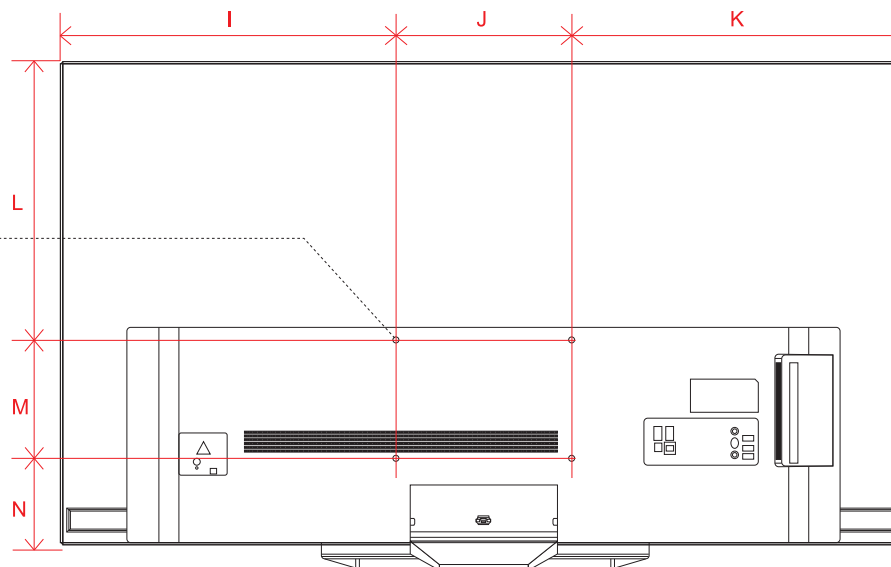

OLED B3 (77 · 65 · 55)

単位 (cm) A~N 長さ	55V	65V	77V
A	122.8	144.9	172.3
B	70.8	83.2	99.2
C	74.4	86.9	104.3
D	55.9	55.9	74.9
E	0.39	0.39	0.72
F	4.69	4.69	5.53
G	10.6	10.6	11.3
H	24.6	24.6	27.0
I	46.4	57.4	66.2
J	30.0	30.0	40.0
K	46.4	57.4	66.2
L	35.8	48.2	58.4
M	20.0	20.0	20.0
N	14.4	14.4	20.7

単位 (cm) 深さ	55V	65V	77V
O	2.49	2.49	2.88