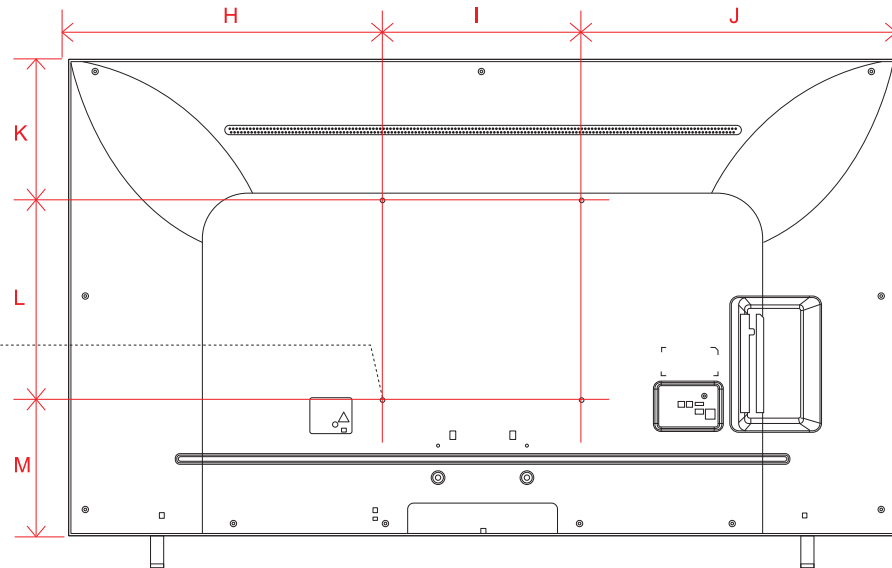

単位 (cm) 深さ	50V	55V	65V	75V	86V
N	1.20	1.20	1.20	-	107.9
O	0.39	0.39	0.39	-	153.2
P	0.68	0.63	-	1.34	-

UR7500 (65・55・50)

単位 (cm) A~M 長さ	50V	55V	65V
A	112.1	123.5	145.4
B	65.1	71.5	83.8
C	70.8	77.2	89.9
D	86.2	95.1	115.7
E	5.71	5.75	5.77
F	8.9	8.9	11.2
G	23.2	23.2	27.1
H	46.1	46.8	57.7
I	20.0	30.0	30.0
J	46.1	46.8	57.7
K	22.4	25.3	37.6
L	20.0	30.0	30.0
M	22.7	16.2	16.2

単位 (cm) N~O 深さ	50V	55V	65V
N	1.54	1.54	1.54
O	0.39	0.39	0.39

UR7500 (75)

単位 (cm) A~M 長さ	75V
A	167.8
B	96.4
C	102.7
D	134.4
E	59.9
F	15.1
G	36.1
H	63.9
I	40.0
J	63.9
K	28.5
L	40.0
M	27.9

単位 (cm) 深さ	75V
N	1.73