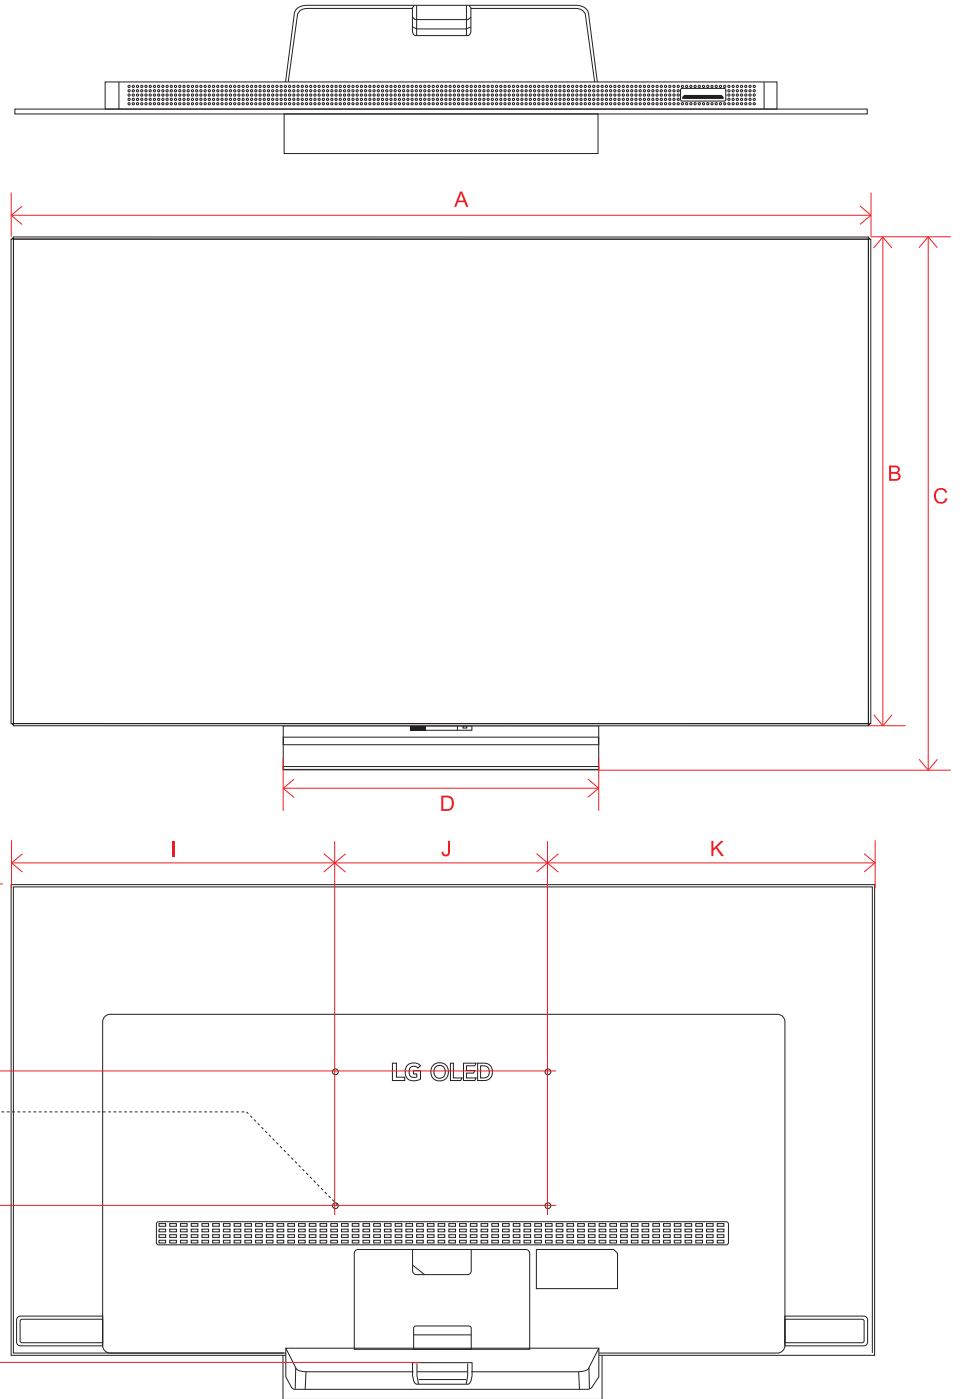

OLED Z3

単位 (cm)	88V
A~R 長さ	
A	196.1
B	112.2
C	145.8
D	0.90
E	5.10
F	7.80
G	28.1
H	68.0
I	60.0
J	68.0
K	62.2
L	40.0
M	9.4
N	59.1

OLED G3 (77 · 65 · 55)

単位(cm) A~R 長さ	55V	65V	77V
A	122.2	144.1	171.2
B	70.3	82.6	98.2
C	75.7	87.8	103.9
D	42.8	42.8	50.1
E	2.72	2.43	2.48
F	6.0	6.3	11.6
G	24.5	24.5	32.1
H	52.1	63.0	76.6
I	18.0	18.0	18.0
J	52.1	63.0	76.6
K	11.6	15.0	21.5
L	58.7	67.6	76.7
M	37.6	30.7	41.2
N	20.0	30.0	30.0
O	12.7	21.9	27.0
P	46.1	57.0	70.6
Q	30.0	30.0	30.0
R	46.1	57.0	70.6

単位(cm) S~T 深さ	55V	65V	77V
S	0.70	0.70	0.70
T	1.32	1.14	1.38

OLED C3 (83)

単位 (cm)	83V
A~T 長さ	
A	185.1
B	106.2
C	109.2
D	119.9
E	0.72
F	5.53
G	6.3
H	27.9
I	72.5
J	40.0
K	72.5
L	62.6
M	5.5
N	38.0
O	54.7
P	40.0
Q	11.4
R	83.5
S	18.0
T	83.5

単位 (cm)	83V
U~W 深さ	
U	1.75
V	1.50
W	0.90

OLED C3 (65・55)

単位 (cm) A~N 長さ	55V	65V
A	122.2	144.1
B	70.3	82.6
C	75.7	88.0
D	47.0	47.0
E	0.63	0.63
F	4.51	4.51
G	7.9	7.9
H	23.0	23.0
I	46.1	57.0
J	30.0	30.0
K	46.1	57.0
L	27.8	40.1
M	20.0	20.0
N	22.6	22.6

単位 (cm) O~P 深さ	55V	65V
O	3.5	3.5
P	0.39	0.39

OLED C3 (48)

単位 (cm)	48V
A~N 長さ	
A	107.1
B	61.8
C	67.5
D	47.0
E	0.39
F	4.69
G	7.80
H	23.0
I	38.6
J	30.0
K	38.6
L	26.9
M	20.0
N	16.0

単位 (cm)	48V
O~P 深さ	
O	2.49
P	0.38