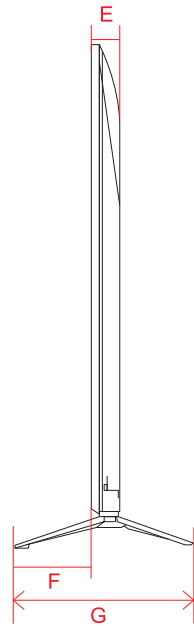

単位 (cm) O~P 深さ	55V	65V
O	3.5	3.5
P	0.39	0.39

OLED C3 (48)

単位 (cm)	48V
A~N 長さ	
A	107.1
B	61.8
C	67.5
D	47.0
E	0.39
F	4.69
G	7.80
H	23.0
I	38.6
J	30.0
K	38.6
L	26.9
M	20.0
N	16.0

単位 (cm)	48V
O~P 深さ	
O	2.49
P	0.38

単位 (cm) 深さ	75V	86V
N	1.41	1.29

QNED80JRA (86 · 75 · 65 · 55 · 50)

単位 (cm) A~M 長さ	50V	55V	65V	75V	86V
A	112.3	123.6	145.6	167.7	192.5
B	65.2	71.6	84.0	96.5	110.5
C	72.0	78.3	90.4	103.2	116.5
D	94.1	107.4	116.7	134.9	153.2
E	2.97	2.97	2.97	3.09	4.61
F	11.1	11.2	12.9	15.5	14.1
G	25.7	25.7	29.5	35.9	35.9
H	46.1	46.5	57.8	63.9	46.1
I	20.0	30.0	30.0	40.0	110.5
J	46.1	46.5	57.8	63.9	46.1
K	13.9	12.6	21.7	29.9	116.5
L	20.0	30.0	30.0	30.0	35.9
M	30.8	28.2	31.7	36.1	46.1

単位 (cm) 深さ	50V	55V	65V	75V	86V
N	1.20	1.20	1.20	-	107.9
O	0.39	0.39	0.39	-	153.2
P	0.68	0.63	-	1.34	-

UR7500 (65・55・50)

単位 (cm) A~M 長さ	50V	55V	65V
A	112.1	123.5	145.4
B	65.1	71.5	83.8
C	70.8	77.2	89.9
D	86.2	95.1	115.7
E	5.71	5.75	5.77
F	8.9	8.9	11.2
G	23.2	23.2	27.1
H	46.1	46.8	57.7
I	20.0	30.0	30.0
J	46.1	46.8	57.7
K	22.4	25.3	37.6
L	20.0	30.0	30.0
M	22.7	16.2	16.2

単位 (cm) N~O 深さ	50V	55V	65V
N	1.54	1.54	1.54
O	0.39	0.39	0.39

UR7500 (75)

単位 (cm) A~M 長さ	75V
A	167.8
B	96.4
C	102.7
D	134.4
E	59.9
F	15.1
G	36.1
H	63.9
I	40.0
J	63.9
K	28.5
L	40.0
M	27.9

単位 (cm) 深さ	75V
N	1.73