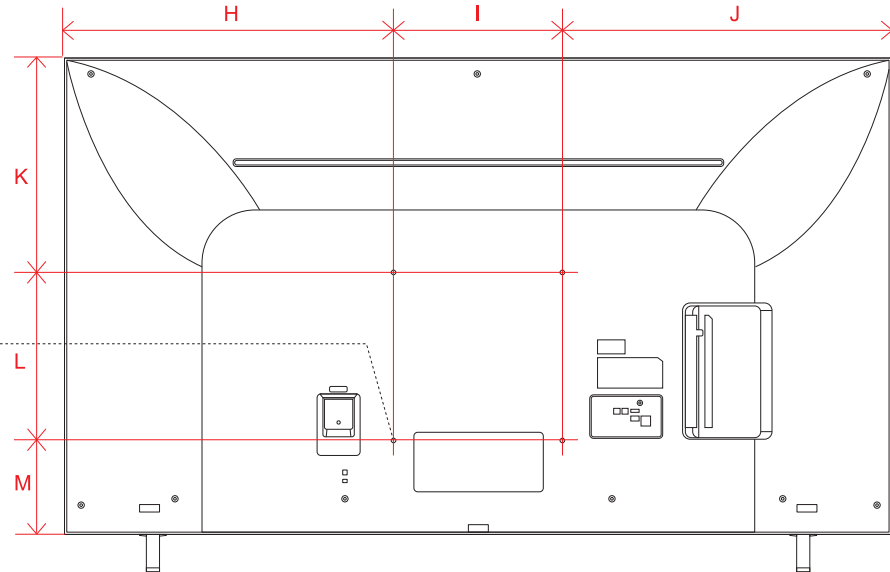

単位 (cm) N~O 深さ	50V	55V	65V
N	1.54	1.54	1.54
O	0.39	0.39	0.39

UR7500 (75)

単位 (cm) A~M 長さ	75V
A	167.8
B	96.4
C	102.7
D	134.4
E	59.9
F	15.1
G	36.1
H	63.9
I	40.0
J	63.9
K	28.5
L	40.0
M	27.9

単位 (cm) 深さ	75V
N	1.73

QNED75JRA (43)

単位 (cm)	75V
A~M 長さ	
A	96.7
B	56.4
C	62.1
D	80.1
E	5.71
F	8.10
G	21.6
H	38.3
I	20.0
J	38.3
K	14.9
L	20.0
M	21.3

単位 (cm)	75V
深さ	
N	1.54
O	0.39

UR8000 (65・55・50・43)

単位(cm) A~M 長さ	43V	50V	55V	65V
A	96.7	112.1	123.5	145.4
B	56.4	65.1	71.5	83.8
C	62.2	70.8	77.2	89.9
D	80.1	86.2	95.1	115.7
E	5.71	5.71	5.75	5.77
F	8.1	8.9	8.9	11.2
G	21.6	23.2	23.2	27.1
H	38.3	46.1	46.8	57.7
I	20.0	20.0	30.0	30.0
J	38.3	46.1	46.8	57.7
K	14.9	22.4	25.3	37.6
L	20.0	20.0	30.0	30.0
M	21.5	22.7	16.2	16.2

単位(cm) N~O 深さ	43V	50V	55V	65V
N	1.54	1.54	1.54	1.54
O	0.39	0.39	0.39	0.39

UR8000 (75)

単位 (cm)	75V
A-M 長さ	
A	167.8
B	96.4
C	102.7
D	134.4
E	59.9
F	15.1
G	36.1
H	63.9
I	40.0
J	63.9
K	28.5
L	40.0
M	27.9

単位 (cm)	75V
深さ	
N	1.73