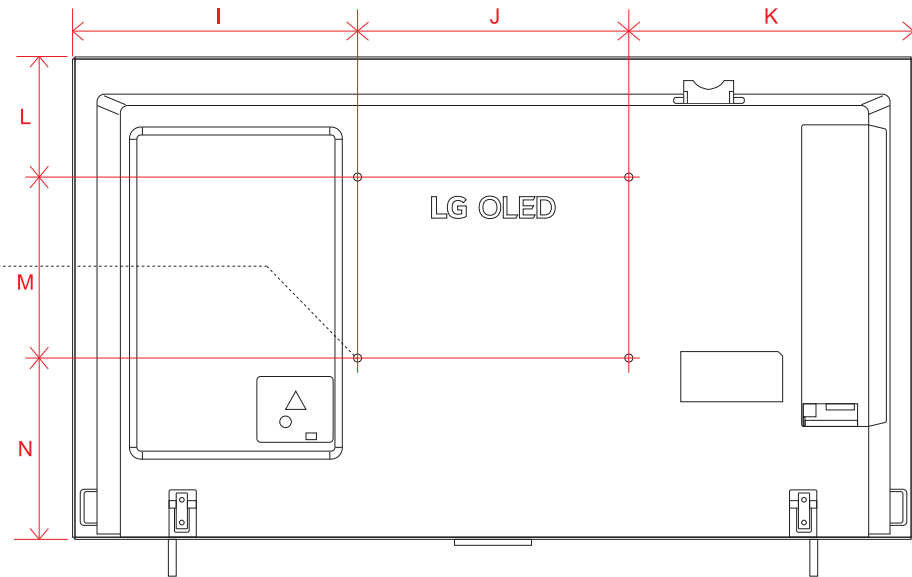

単位 (cm) O~P 深さ	55V	65V
O	3.5	3.5
P	0.39	0.39

OLED C3 (48)

単位 (cm)	48V
A~N 長さ	
A	107.1
B	61.8
C	67.5
D	47.0
E	0.39
F	4.69
G	7.80
H	23.0
I	38.6
J	30.0
K	38.6
L	26.9
M	20.0
N	16.0

単位 (cm)	48V
O~P 深さ	
O	2.49
P	0.38

OLED C3 (42)

単位 (cm)	42V
A~N 長さ	
A	93.2
B	54.0
C	57.7
D	71.8
E	0.63
F	4.11
G	7.1
H	17.0
I	31.6
J	30.0
K	31.6
L	13.4
M	20.0
N	20.7

単位 (cm)	42V
O~P 深さ	
O	2.9
P	0.39

OLED B3 (77 · 65 · 55)

単位 (cm) A~N 長さ	55V	65V	77V
A	122.8	144.9	172.3
B	70.8	83.2	99.2
C	74.4	86.9	104.3
D	55.9	55.9	74.9
E	0.39	0.39	0.72
F	4.69	4.69	5.53
G	10.6	10.6	11.3
H	24.6	24.6	27.0
I	46.4	57.4	66.2
J	30.0	30.0	40.0
K	46.4	57.4	66.2
L	35.8	48.2	58.4
M	20.0	20.0	20.0
N	14.4	14.4	20.7