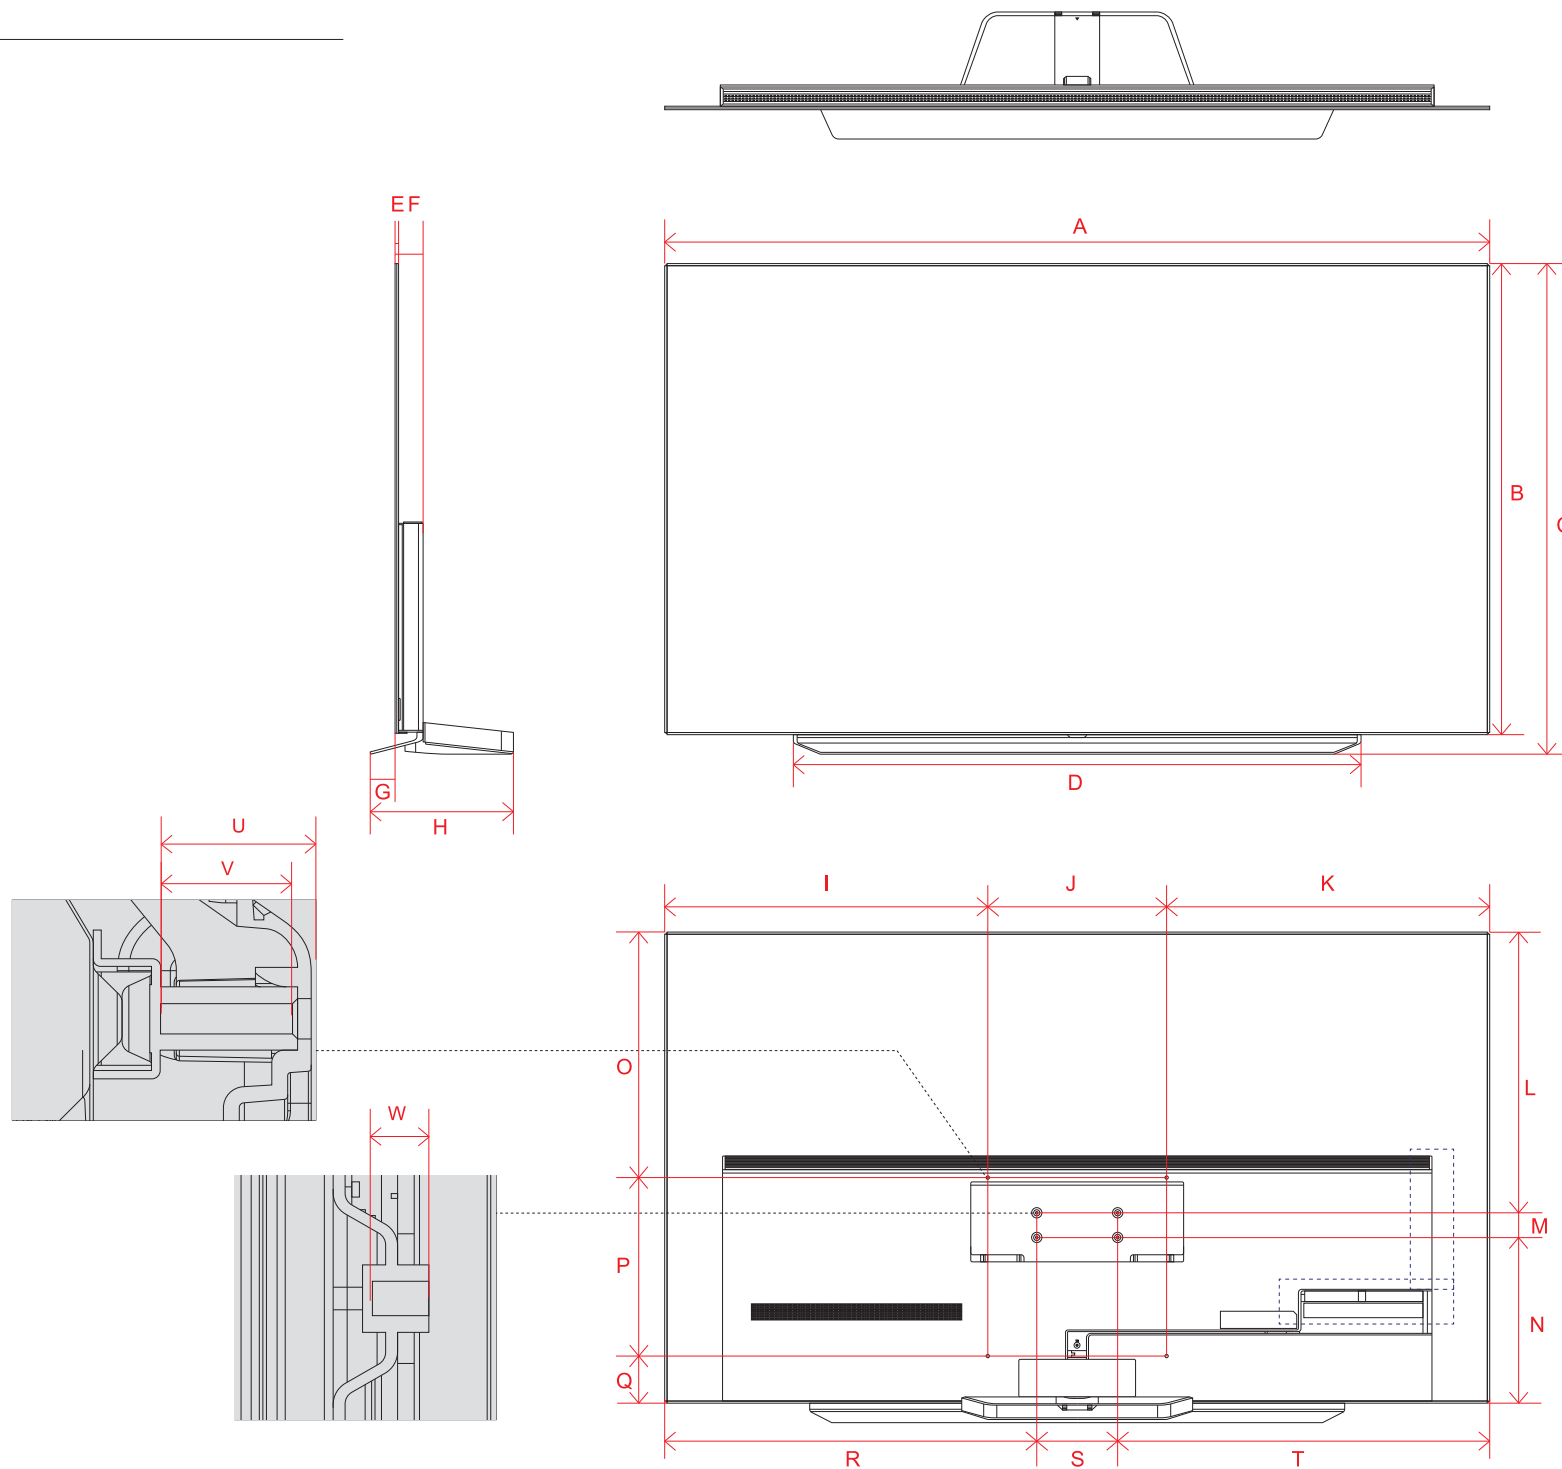

OLED Z3

単位 (cm)	88V
A~R 長さ	
A	196.1
B	112.2
C	145.8
D	0.90
E	5.10
F	7.80
G	28.1
H	68.0
I	60.0
J	68.0
K	62.2
L	40.0
M	9.4
N	59.1

OLED G3 (77 · 65 · 55)

単位(cm) A~R 長さ	55V	65V	77V
A	122.2	144.1	171.2
B	70.3	82.6	98.2
C	75.7	87.8	103.9
D	42.8	42.8	50.1
E	2.72	2.43	2.48
F	6.0	6.3	11.6
G	24.5	24.5	32.1
H	52.1	63.0	76.6
I	18.0	18.0	18.0
J	52.1	63.0	76.6
K	11.6	15.0	21.5
L	58.7	67.6	76.7
M	37.6	30.7	41.2
N	20.0	30.0	30.0
O	12.7	21.9	27.0
P	46.1	57.0	70.6
Q	30.0	30.0	30.0
R	46.1	57.0	70.6

単位(cm) S~T 深さ	55V	65V	77V
S	0.70	0.70	0.70
T	1.32	1.14	1.38

OLED C3 (83)

単位 (cm)	83V
A~T 長さ	
A	185.1
B	106.2
C	109.2
D	119.9
E	0.72
F	5.53
G	6.3
H	27.9
I	72.5
J	40.0
K	72.5
L	62.6
M	5.5
N	38.0
O	54.7
P	40.0
Q	11.4
R	83.5
S	18.0
T	83.5

単位 (cm)	83V
U~W 深さ	
U	1.75
V	1.50
W	0.90

OLED C3 (65・55)

単位 (cm) A~N 長さ	55V	65V
A	122.2	144.1
B	70.3	82.6
C	75.7	88.0
D	47.0	47.0
E	0.63	0.63
F	4.51	4.51
G	7.9	7.9
H	23.0	23.0
I	46.1	57.0
J	30.0	30.0
K	46.1	57.0
L	27.8	40.1
M	20.0	20.0
N	22.6	22.6

単位 (cm) O~P 深さ	55V	65V
O	3.5	3.5
P	0.39	0.39

OLED C3 (48)

単位 (cm)	48V
A~N 長さ	
A	107.1
B	61.8
C	67.5
D	47.0
E	0.39
F	4.69
G	7.80
H	23.0
I	38.6
J	30.0
K	38.6
L	26.9
M	20.0
N	16.0

単位 (cm)	48V
O~P 深さ	
O	2.49
P	0.38