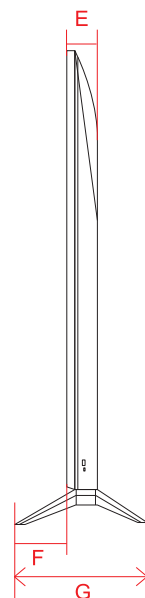

QNED75JRA (43)

単位 (cm)	75V
A~M 長さ	
A	96.7
B	56.4
C	62.1
D	80.1
E	5.71
F	8.10
G	21.6
H	38.3
I	20.0
J	38.3
K	14.9
L	20.0
M	21.3

単位 (cm)	75V
深さ	
N	1.54
O	0.39