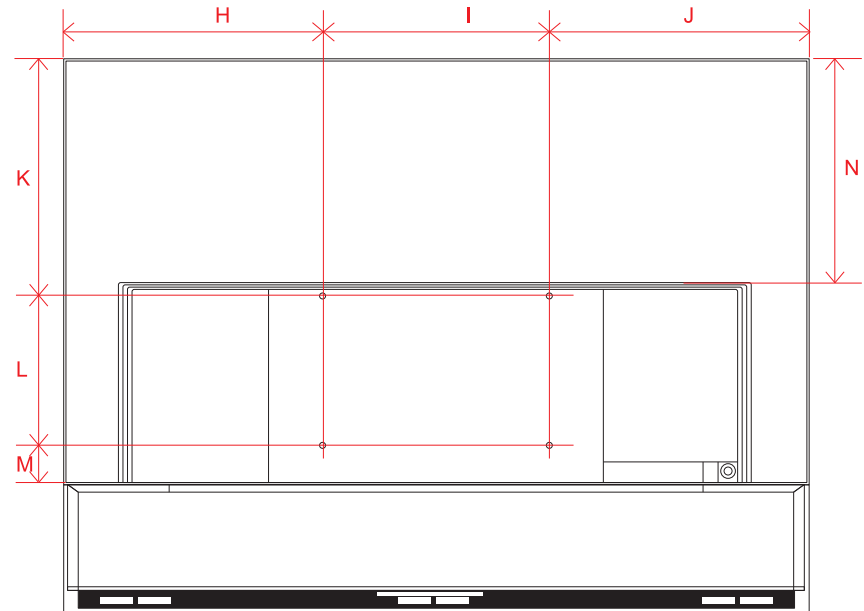

OLED Z3

単位 (cm)	88V
A~R 長さ	
A	196.1
B	112.2
C	145.8
D	0.90
E	5.10
F	7.80
G	28.1
H	68.0
I	60.0
J	68.0
K	62.2
L	40.0
M	9.4
N	59.1

OLED G3 (77 · 65 · 55)

単位(cm) A~R 長さ	55V	65V	77V
A	122.2	144.1	171.2
B	70.3	82.6	98.2
C	75.7	87.8	103.9
D	42.8	42.8	50.1
E	2.72	2.43	2.48
F	6.0	6.3	11.6
G	24.5	24.5	32.1
H	52.1	63.0	76.6
I	18.0	18.0	18.0
J	52.1	63.0	76.6
K	11.6	15.0	21.5
L	58.7	67.6	76.7
M	37.6	30.7	41.2
N	20.0	30.0	30.0
O	12.7	21.9	27.0
P	46.1	57.0	70.6
Q	30.0	30.0	30.0
R	46.1	57.0	70.6

単位(cm) S~T 深さ	55V	65V	77V
S	0.70	0.70	0.70
T	1.32	1.14	1.38

OLED C3 (83)

単位 (cm)	83V
A~T 長さ	
A	185.1
B	106.2
C	109.2
D	119.9
E	0.72
F	5.53
G	6.3
H	27.9
I	72.5
J	40.0
K	72.5
L	62.6
M	5.5
N	38.0
O	54.7
P	40.0
Q	11.4
R	83.5
S	18.0
T	83.5

単位 (cm)	83V
U~W 深さ	
U	1.75
V	1.50
W	0.90

OLED C3 (65・55)

単位 (cm) A~N 長さ	55V	65V
A	122.2	144.1
B	70.3	82.6
C	75.7	88.0
D	47.0	47.0
E	0.63	0.63
F	4.51	4.51
G	7.9	7.9
H	23.0	23.0
I	46.1	57.0
J	30.0	30.0
K	46.1	57.0
L	27.8	40.1
M	20.0	20.0
N	22.6	22.6

単位 (cm) O~P 深さ	55V	65V
O	3.5	3.5
P	0.39	0.39

OLED C3 (48)

単位 (cm)	48V
A~N 長さ	
A	107.1
B	61.8
C	67.5
D	47.0
E	0.39
F	4.69
G	7.80
H	23.0
I	38.6
J	30.0
K	38.6
L	26.9
M	20.0
N	16.0

単位 (cm)	48V
O~P 深さ	
O	2.49
P	0.38