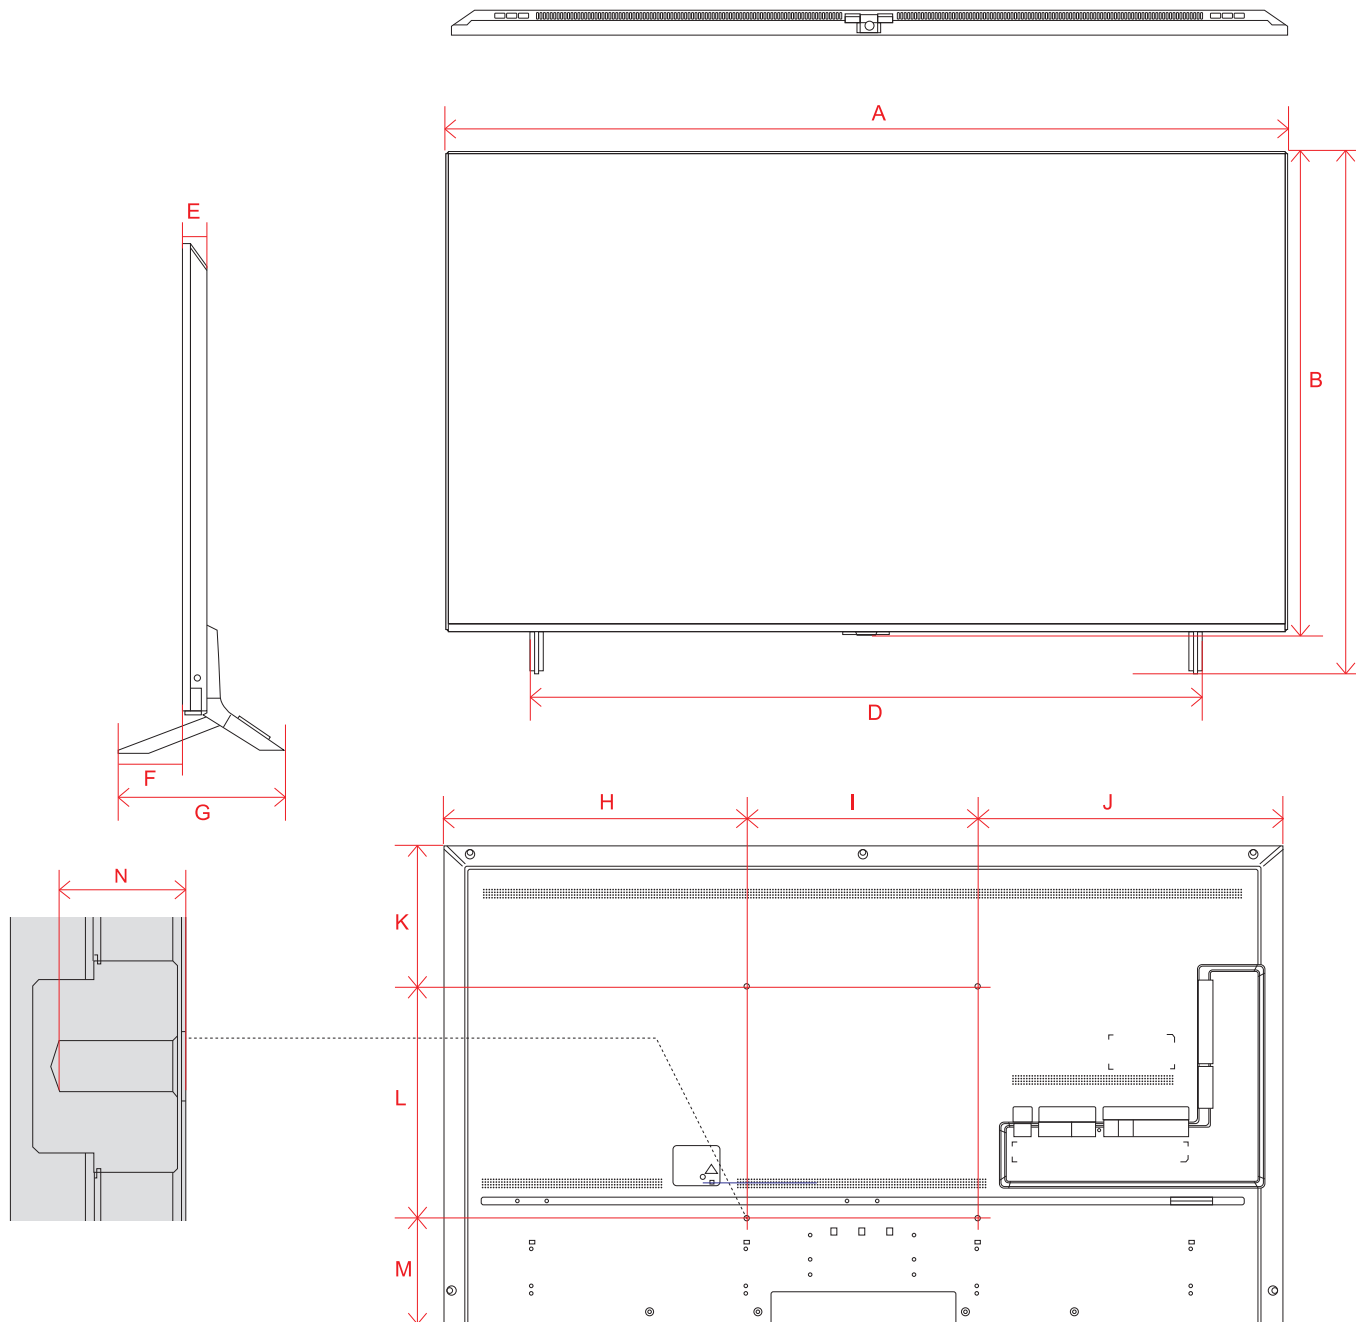

QNED85 JRA(86・75)

単位 (cm) A~M 長さ	75V	86V
A	167.3	192.5
B	96.3	110.5
C	102.7	116.5
D	134.8	153.2
E	4.49	4.61
F	14.1	14.1
G	35.9	35.9
H	63.7	66.2
I	40.0	60.0
J	63.7	66.2
K	31.3	44.1
L	40.0	40.0
M	25.0	26.4

単位 (cm) 深さ	75V	86V
N	1.41	1.29