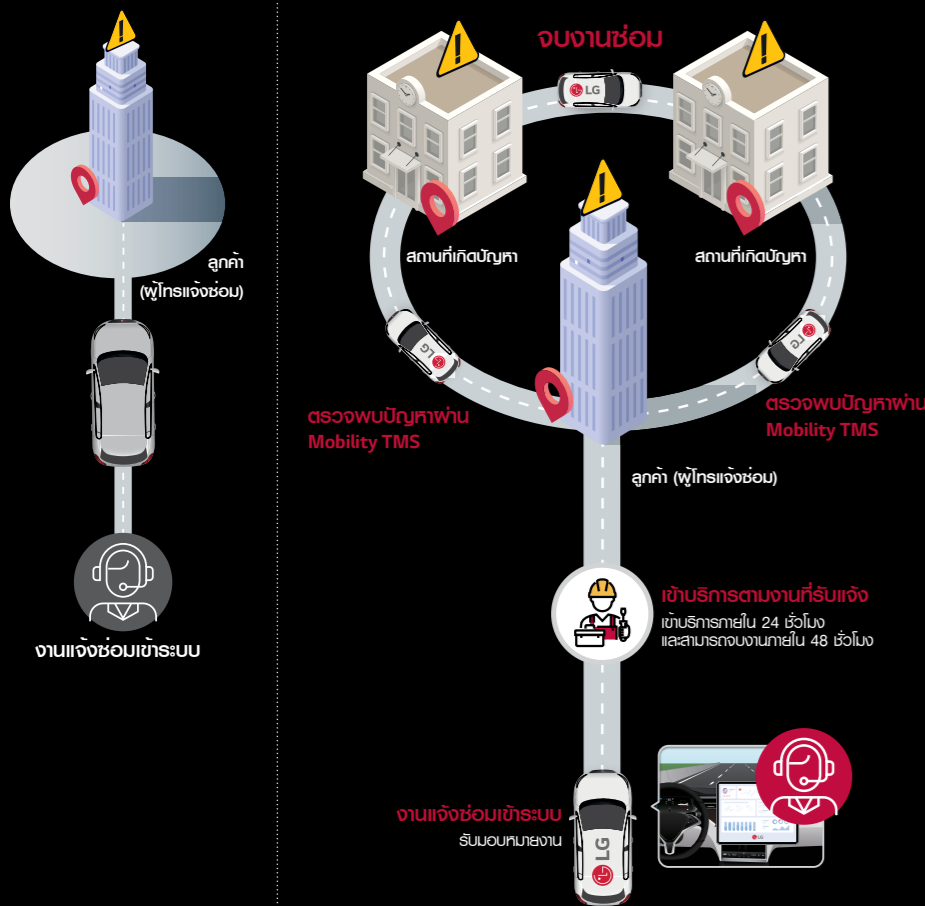

RCS (Real-time Care Service)

ทรนบริการแบบปกติ

ทรนบริการแบบ LG DMS

CUSTOMER CENTER
02-057-5757
supportlgeth@lge.com

LG Electronics

http://www.lg.com
http://partner.lge.com

Technical Supporting
LGETH CAC Hot Line
no. 062-171-9999
8:00AM-5:00PM
MON-FRI Thailand