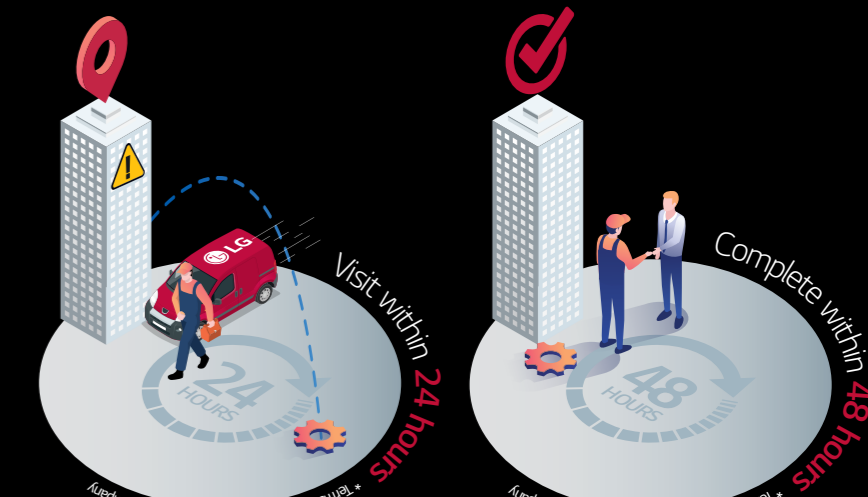

เครือข่ายการให้บริการที่น่าเชื่อถือ

- สร้างความมั่นใจในการติดตั้ง
- มีระบบลงทะเบียนการให้บริการเพื่อให้คำแนะนำทางเทคนิค
- รองรับการให้บริการด้านอิตาลี

LG Academy

LG Air Conditioning Academy จัดอบรมเกี่ยวกับ HVAC และ Controls Solutions ในรูปแบบออนไลน์และทฤษฎีในรูปแบบของเรียน ด้วยวิทยากรมืออาชีพที่มีประสบการณ์ในการสอน สำหรับเครื่องปรับอากาศในที่พักอาศัย, เครื่องปรับอากาศแบบ Multi Split, VRF และ Controls Solutions โดยมีหัวข้อครอบคลุมทุกอย่าง ตั้งแต่พื้นฐาน, ทฤษฎี, การติดตั้ง เพื่อให้การบริการสำหรับ เครื่องปรับอากาศแอลจีเป็นไปอย่างครบวงจร

ทฤษฎีแบบกลุ่ม	ทฤษฎีผ่านระบบออนไลน์	ทฤษฎีนอกสถานที่

THAILAND

มั่นใจได้ด้วยการบริการที่รวดเร็วและแตกต่าง

REAL-TIME CARE SERVICE

- เครือข่ายศูนย์บริการครอบคลุมพื้นที่ทั่วประเทศ
- การบริการแบบ DIRECT MOBILE SERVICE
- การสนับสนุนทางเทคนิค