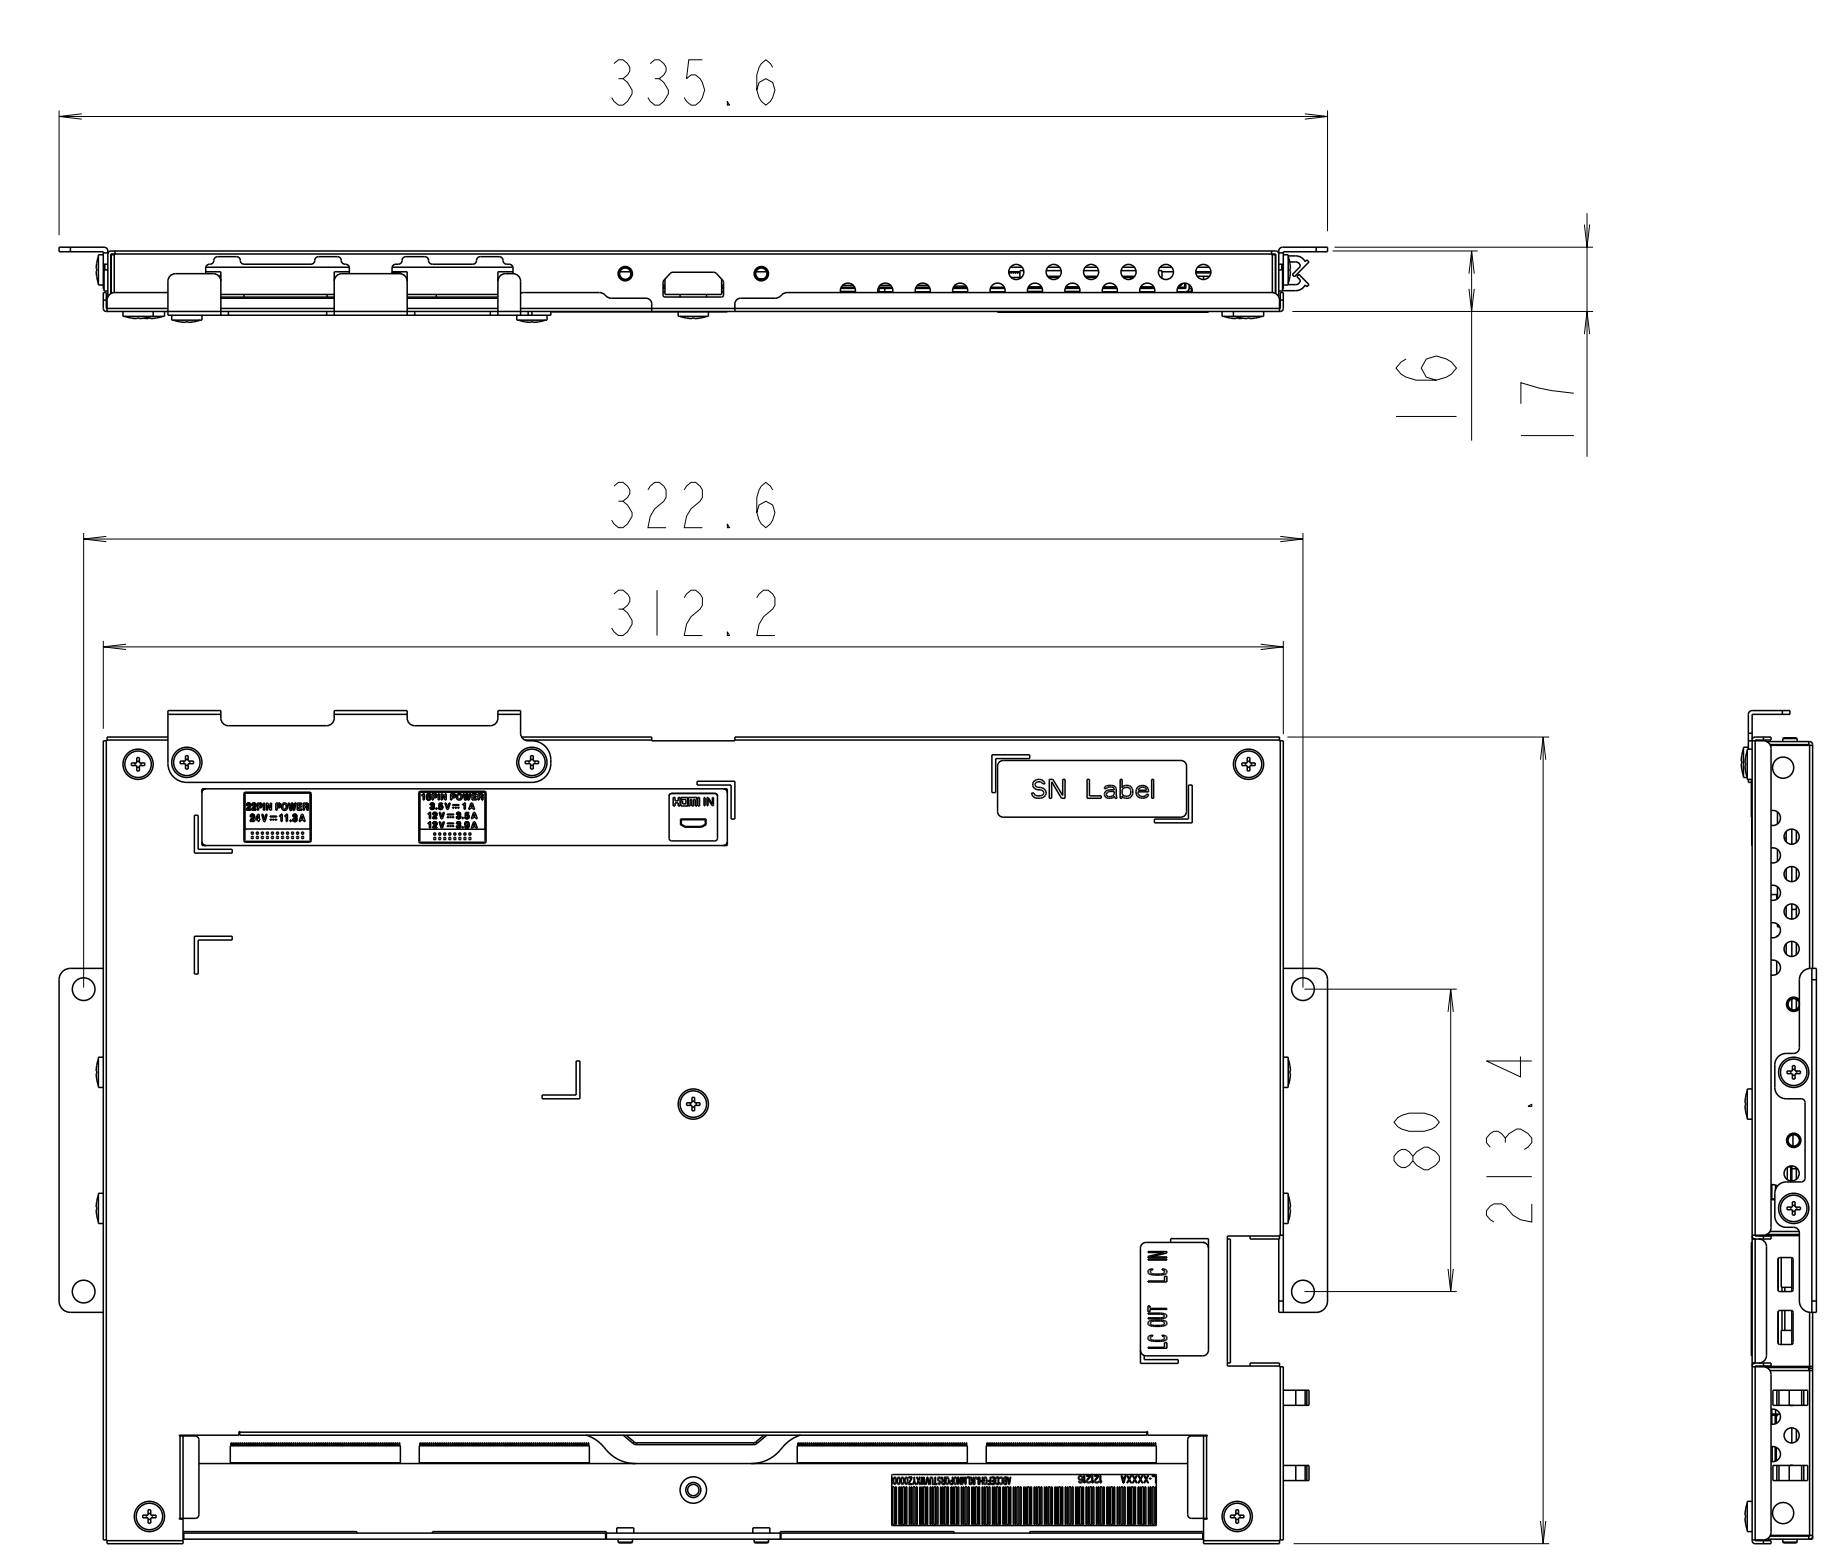

55EV5-2

55EV5-3

T-con Box

\* On Bezel : Active area ~ Deco edge

Signage Box

Panel Board Assy

Anchor bolt position