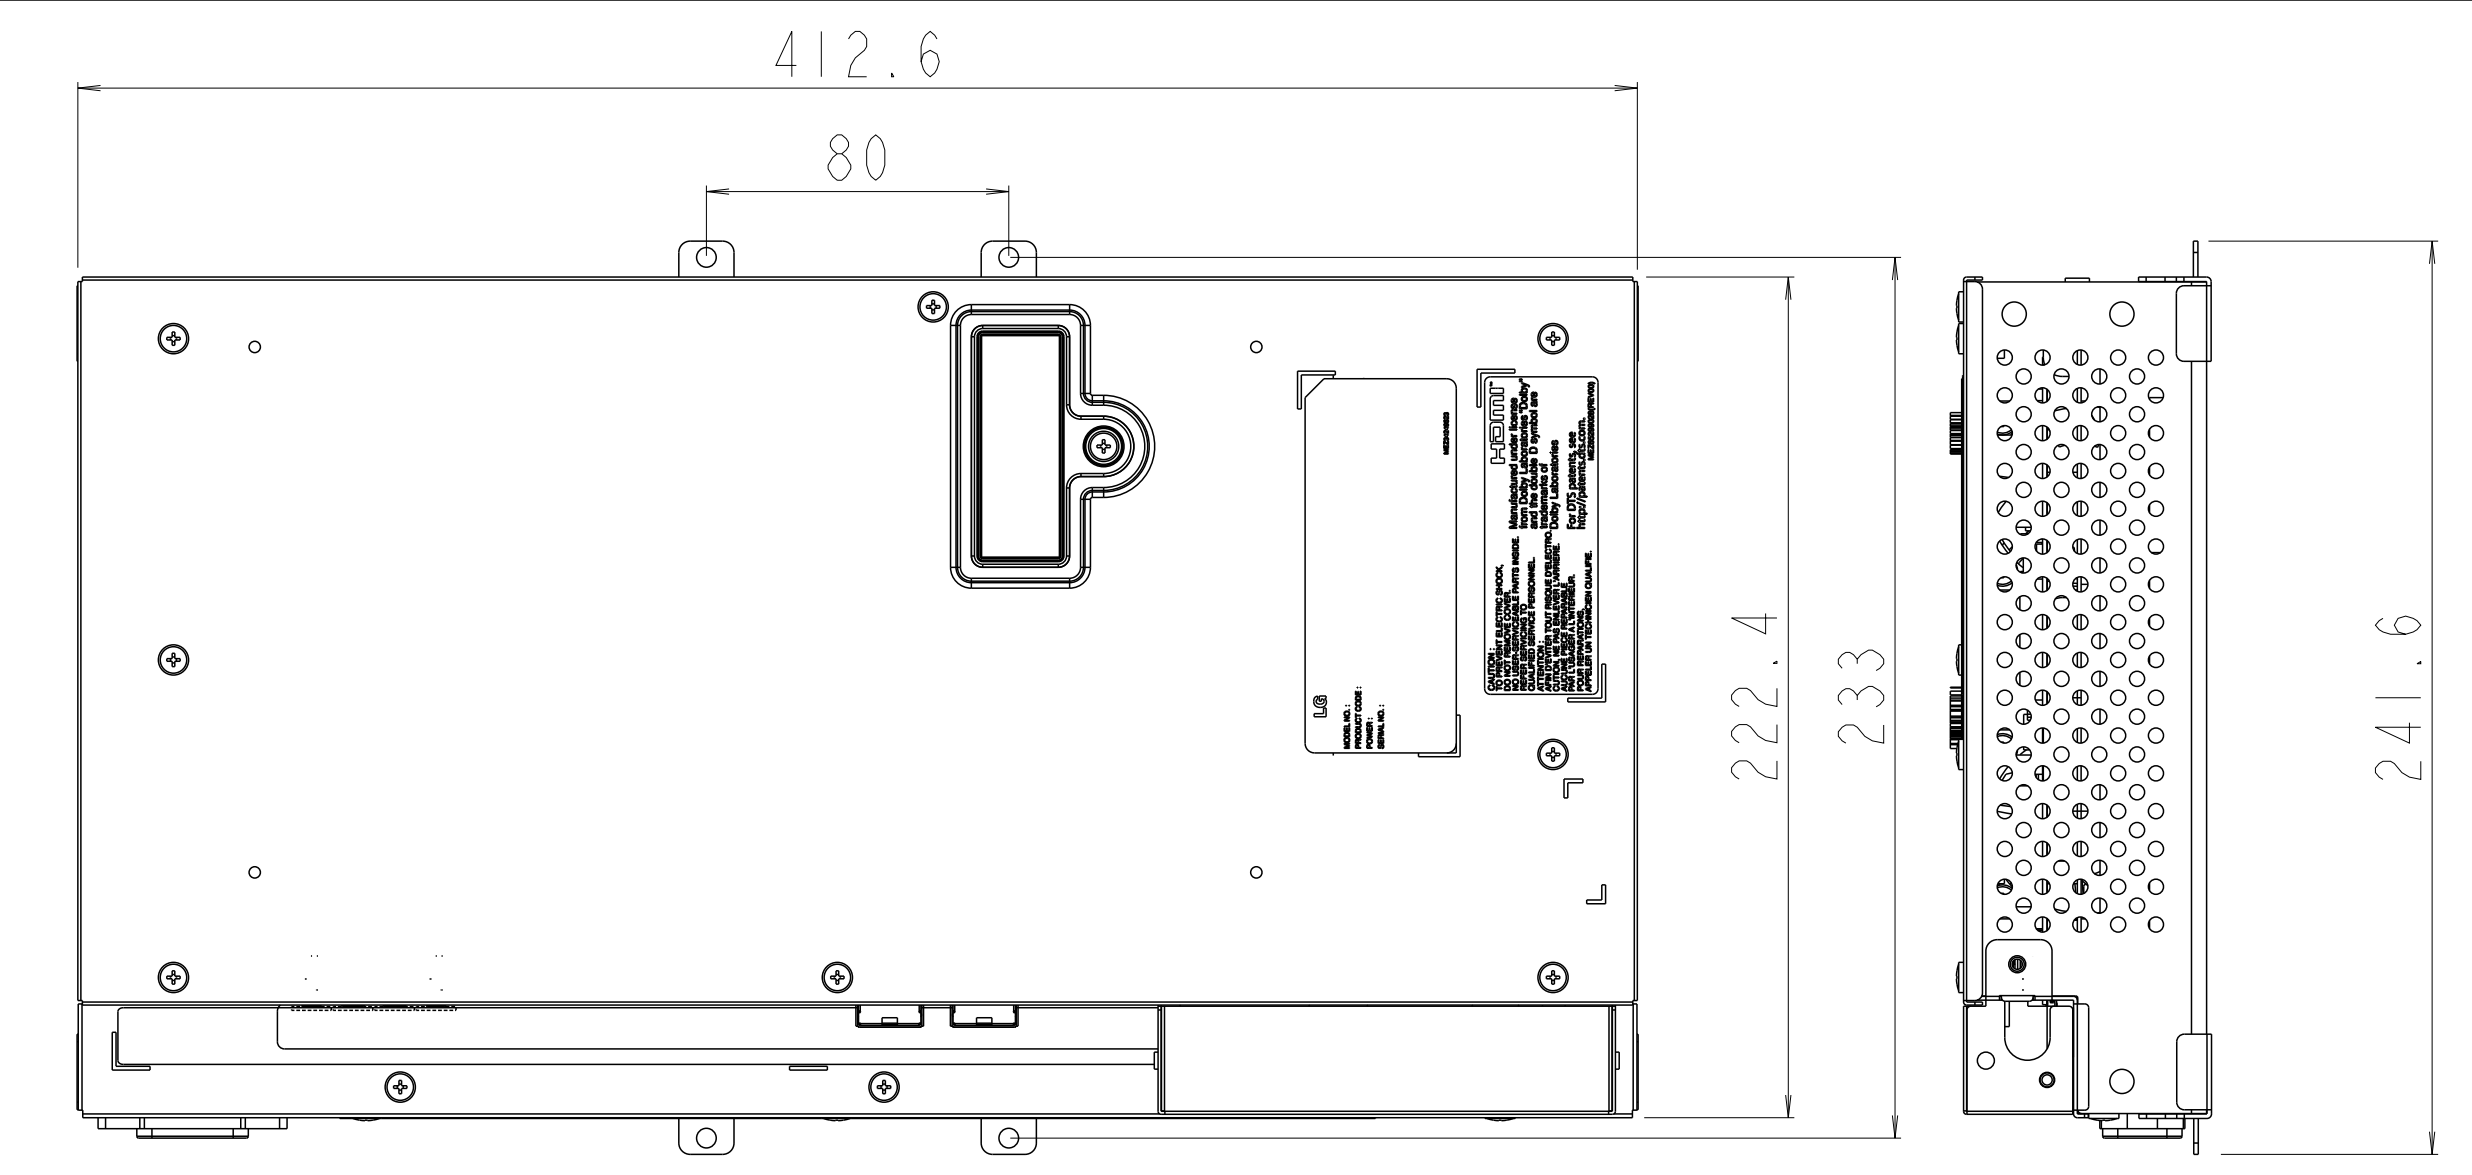

55EV5-2

55EV5-3

T-con Box

\* On Bezel : Active area ~ Deco edge

Signage Box

Panel Board Assy

Anchor bolt position