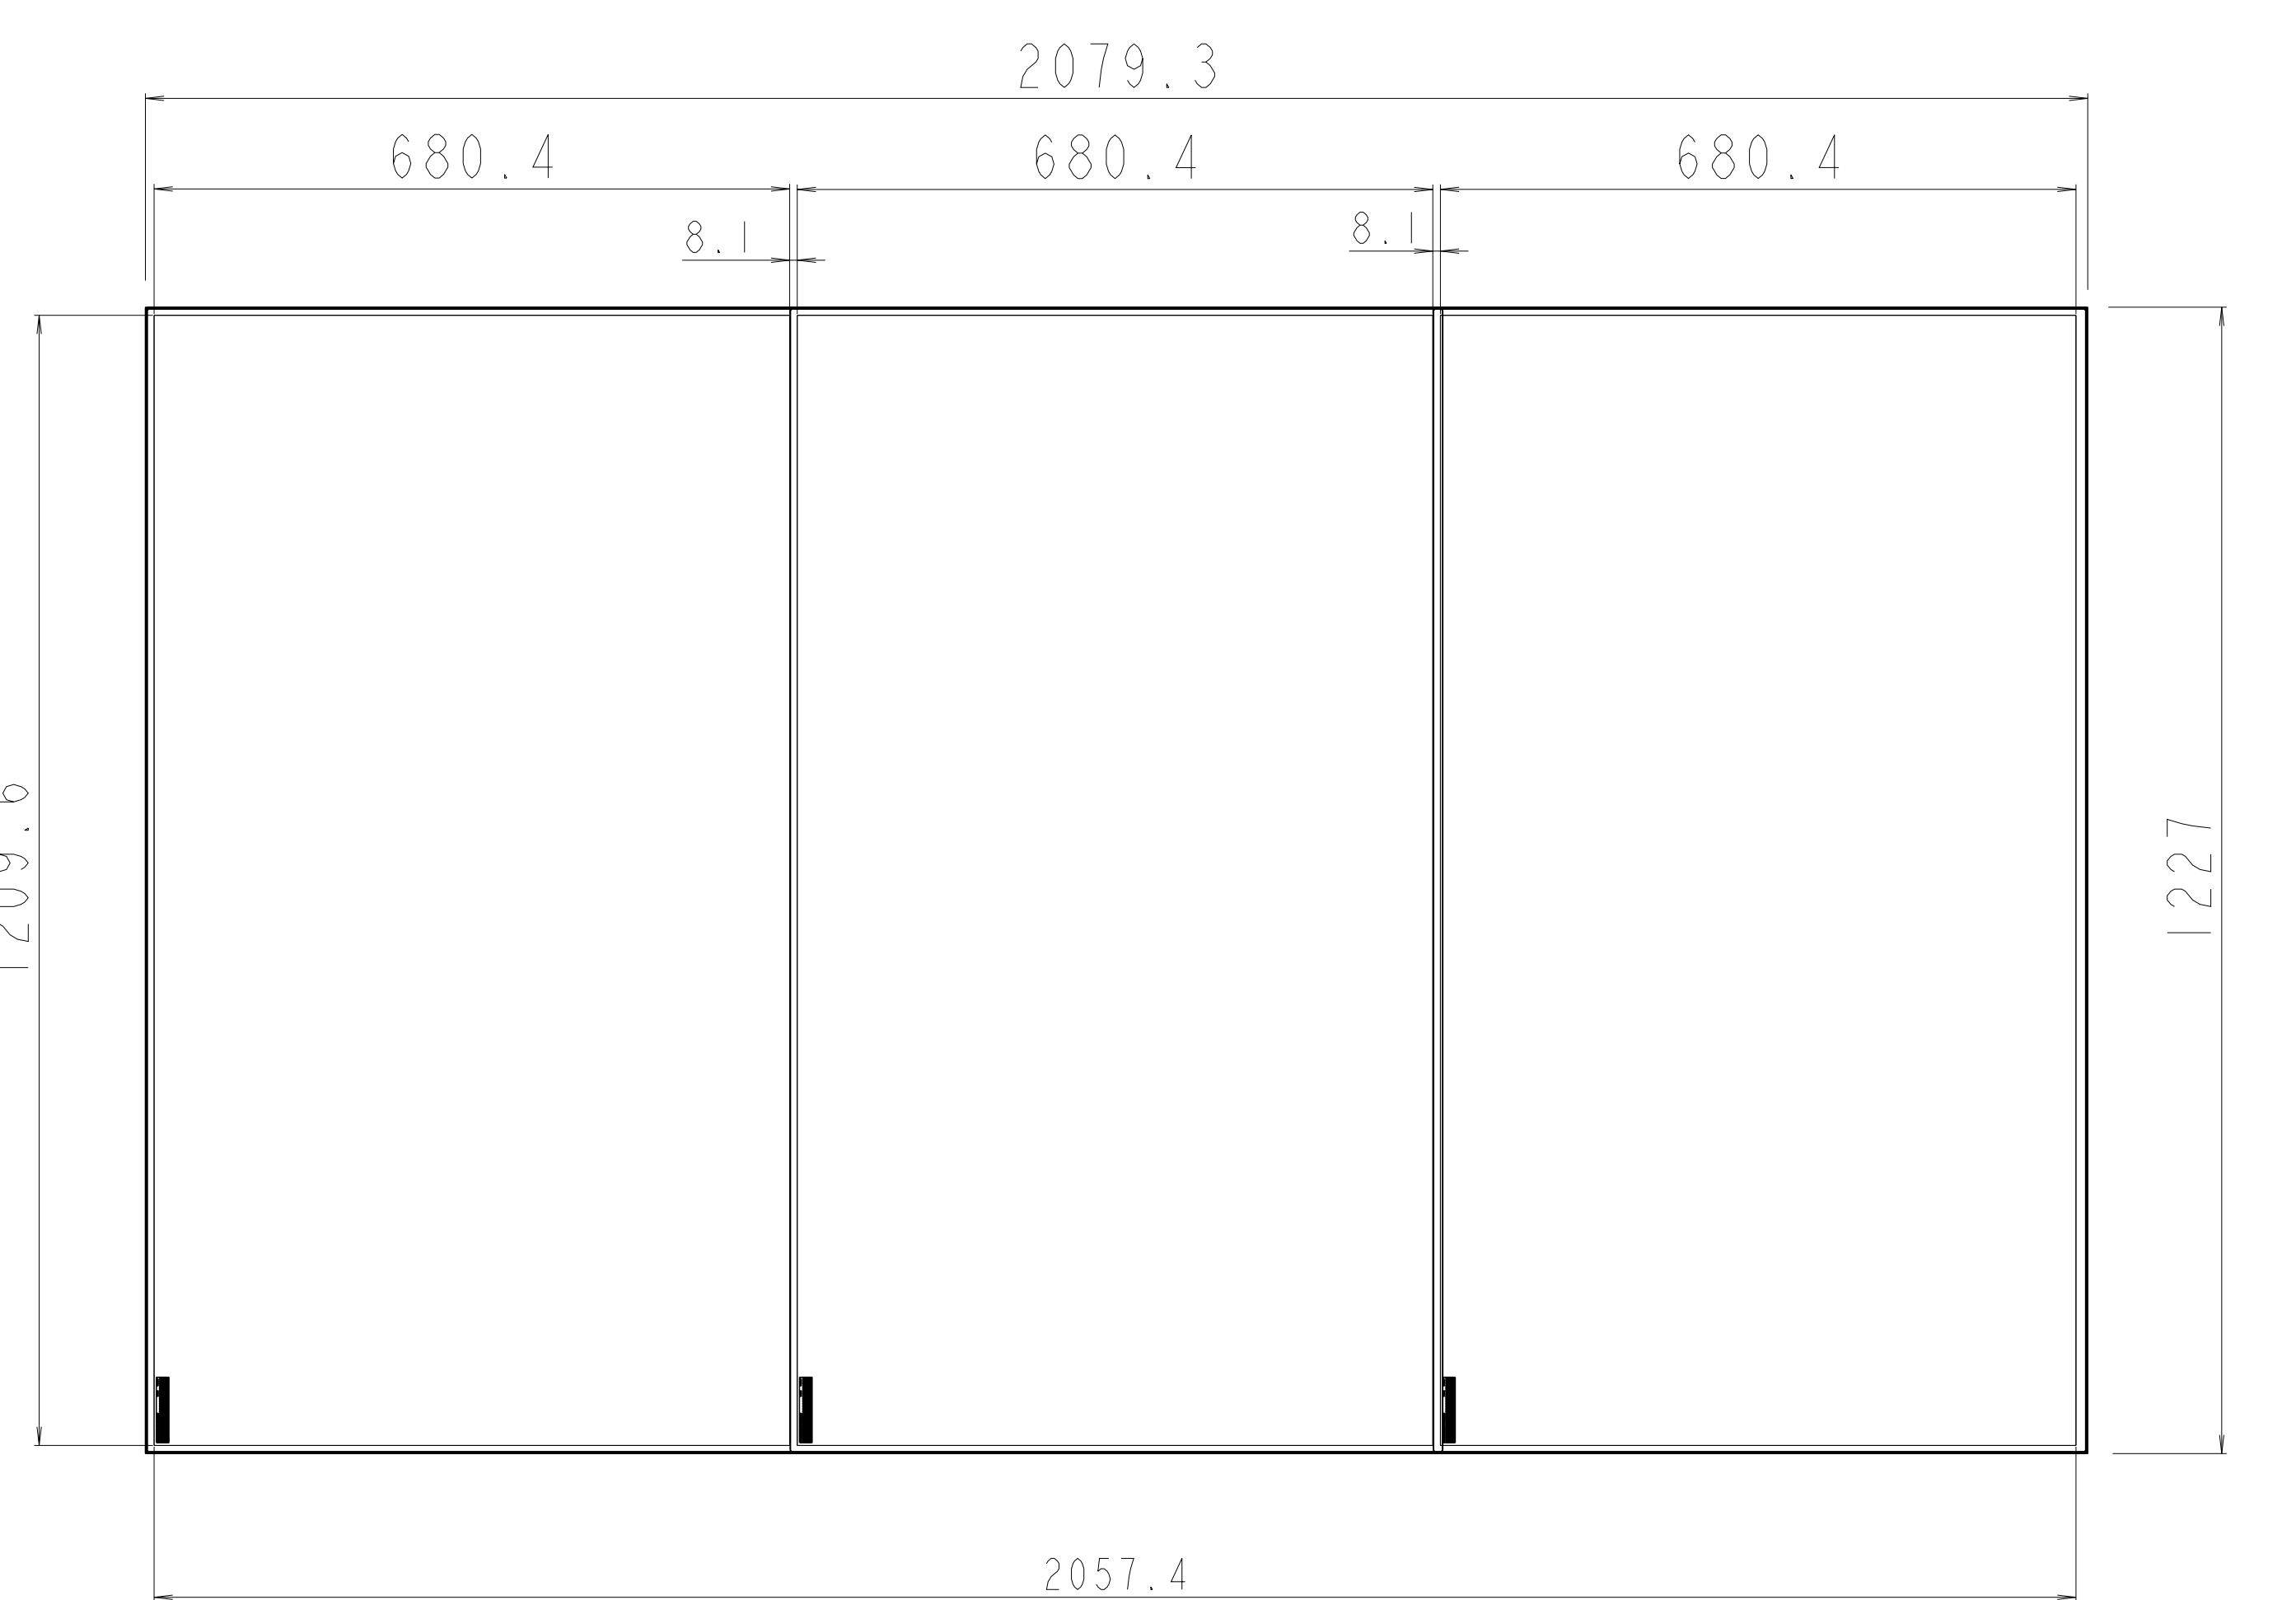

55EV5-2

55EV5-3

T-con Box

\* On Bezel : Active area ~ Deco edge

Signage Box

Panel Board Assy

Anchor bolt position