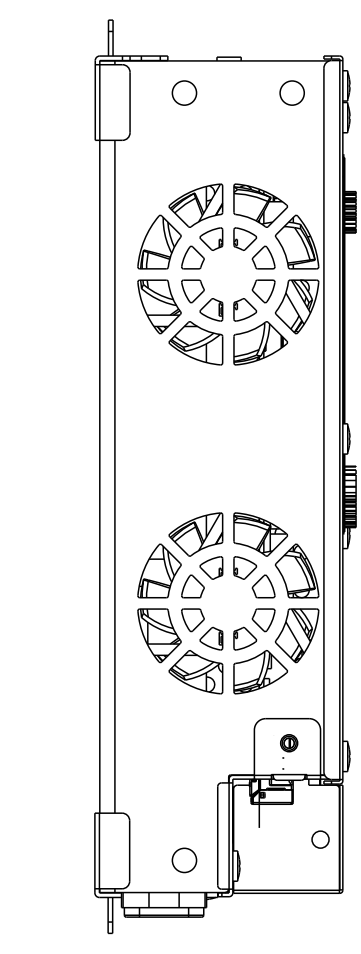

55EV5-2

55EV5-3

T-con Box

\* On Bezel : Active area ~ Deco edge

Signage Box

Panel Board Assy

Anchor bolt position