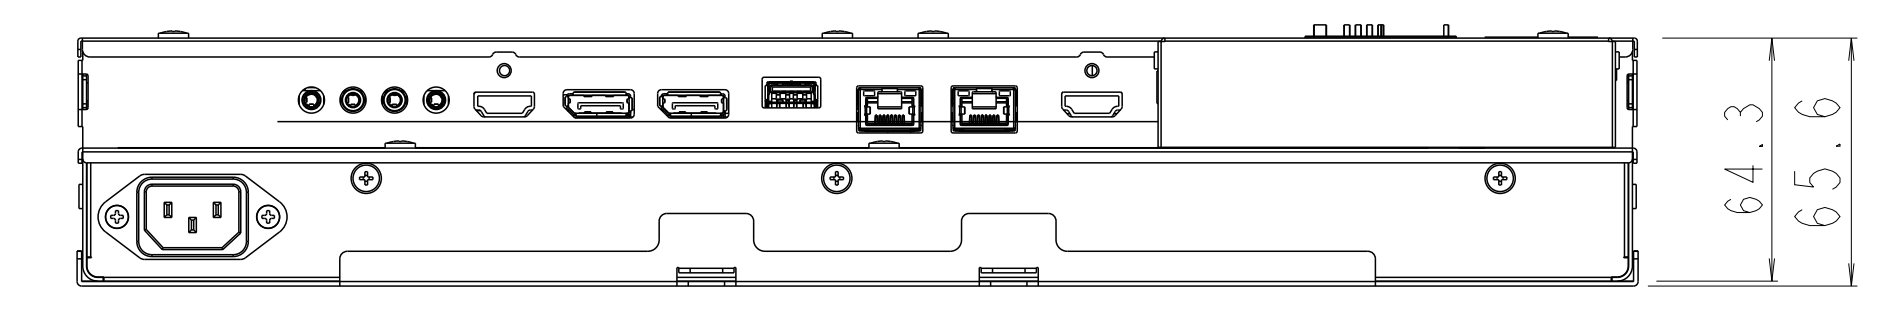

55EV5-2

55EV5-3

T-con Box

\* On Bezel : Active area ~ Deco edge

Signage Box

Panel Board Assy

Anchor bolt position