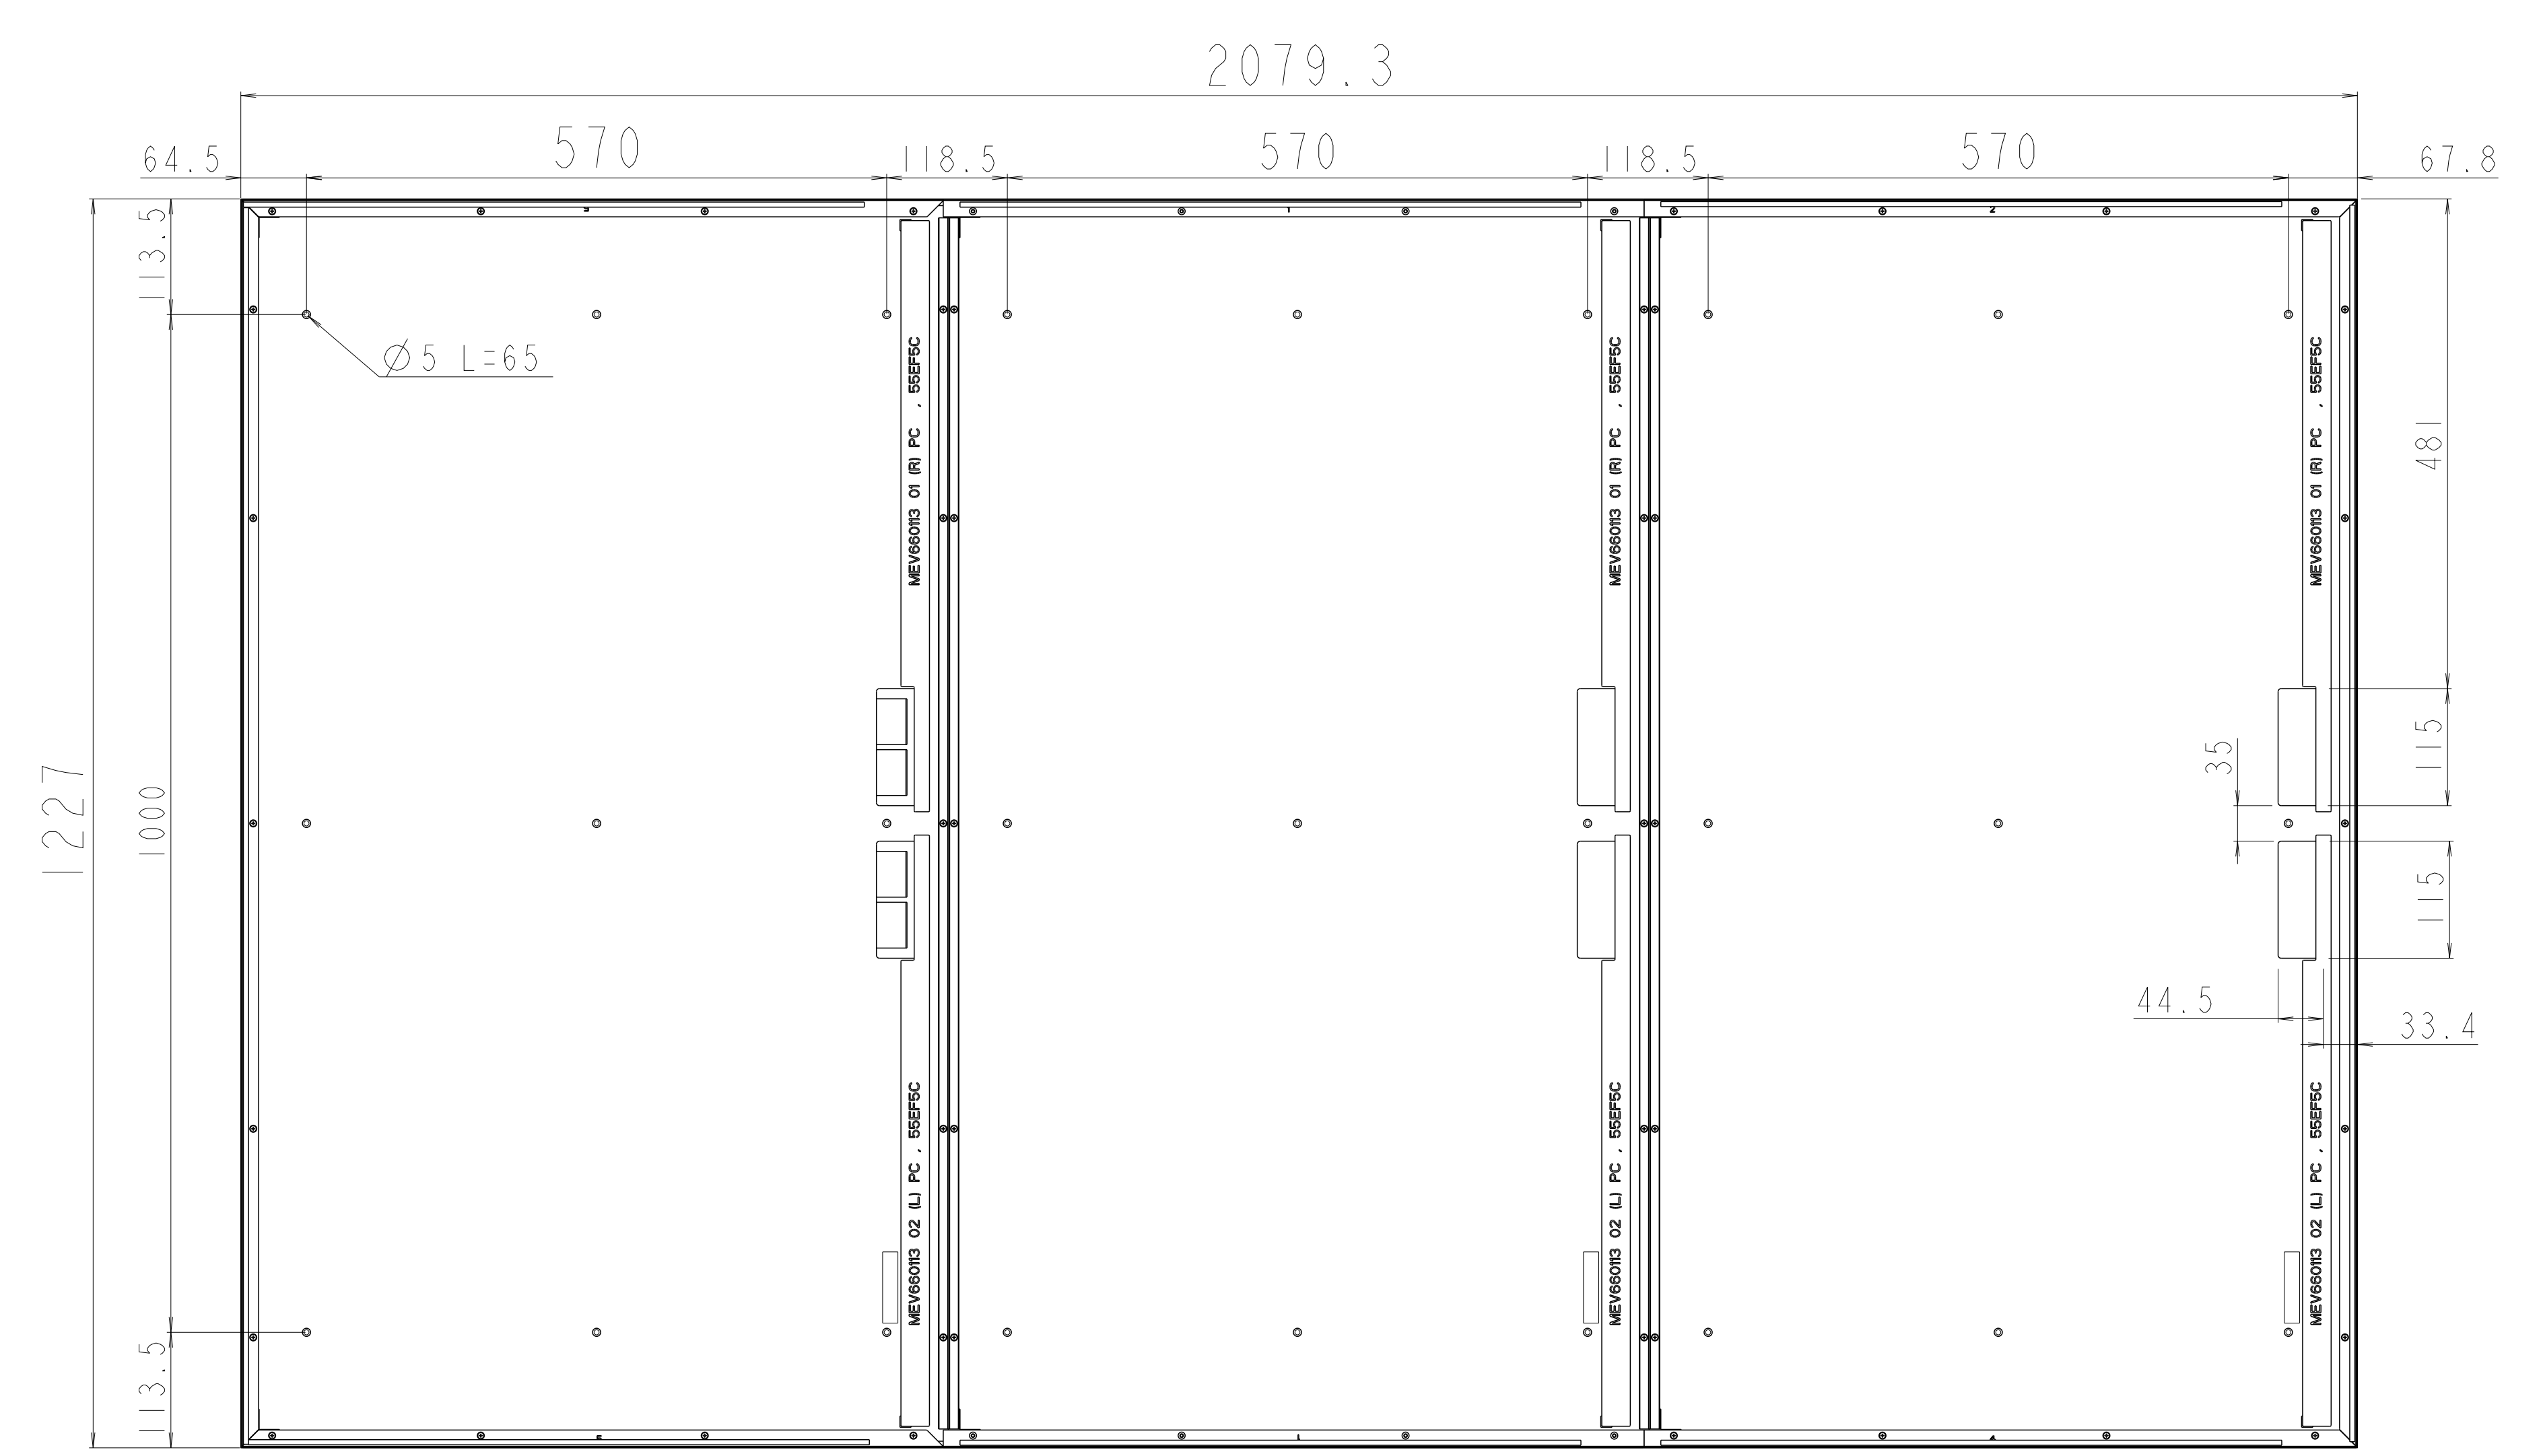

55EV5-2

55EV5-3

T-con Box

\* On Bezel : Active area ~ Deco edge

Signage Box

Panel Board Assy

Anchor bolt position