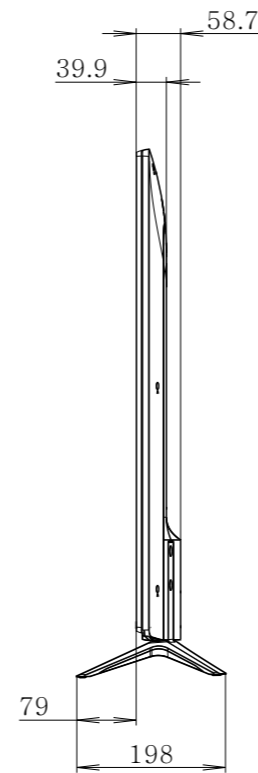

# 49LX310C Set Dimension

SCALE 0.100  
Size A3  
DIM mm