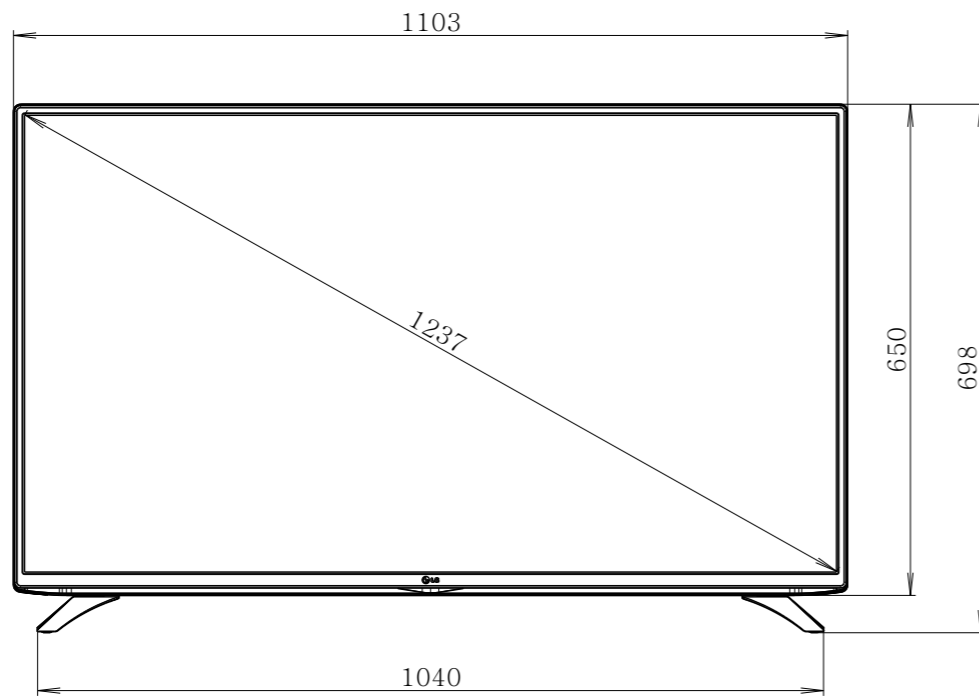

# 49LX310C Set Dimension

SCALE 0.100  
Size A3  
DIM mm