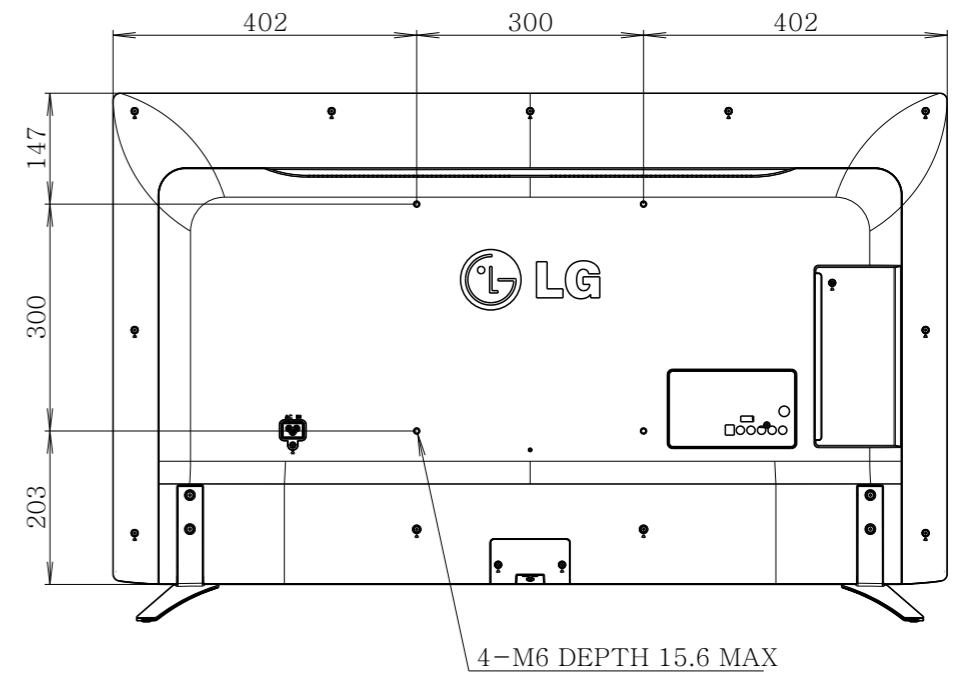

# 49LX310C Set Dimension

SCALE 0.100  
Size A3  
DIM mm