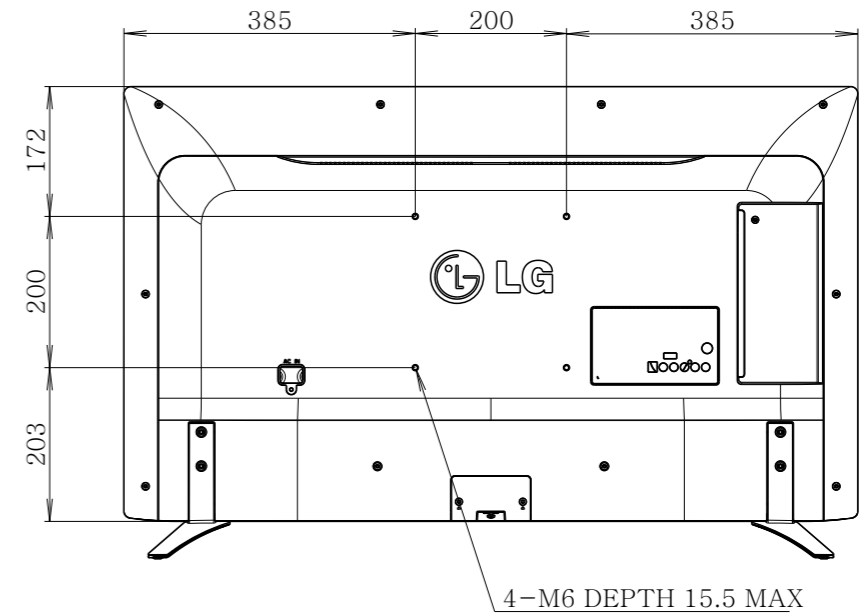

43LX310C Set Dimension

SCALE 0.100
Size A3
DIM mm