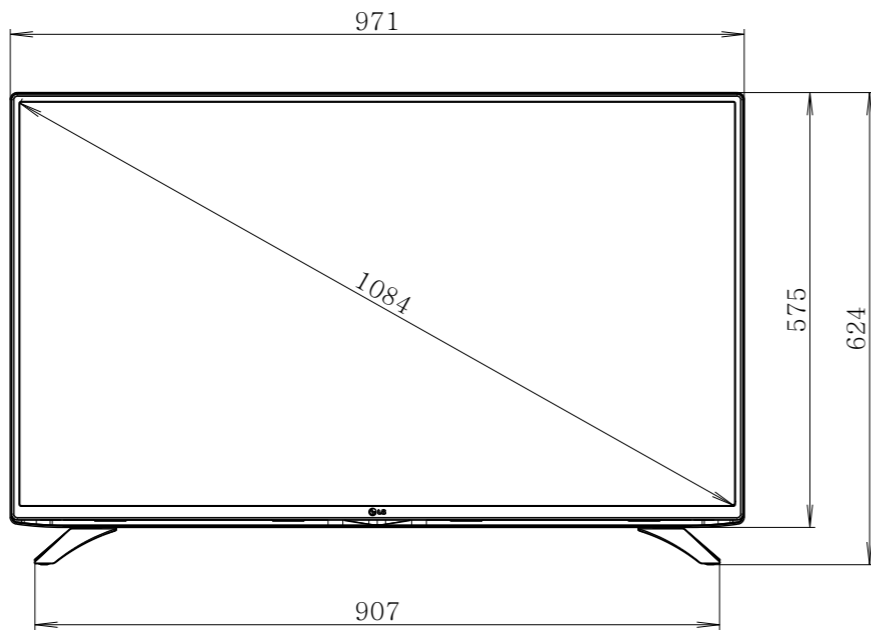

43LX310C Set Dimension

SCALE 0.100
Size A3
DIM mm