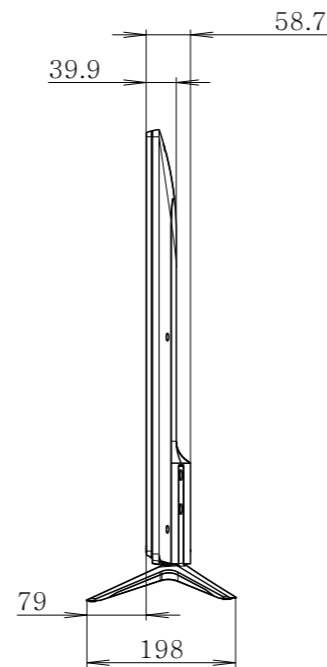

43LX310C Set Dimension

SCALE 0.100
Size A3
DIM mm