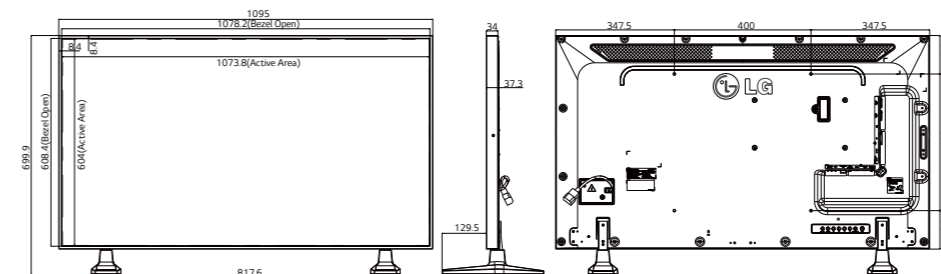

DIMENSION (unit : mm)

49"

INTERFACE