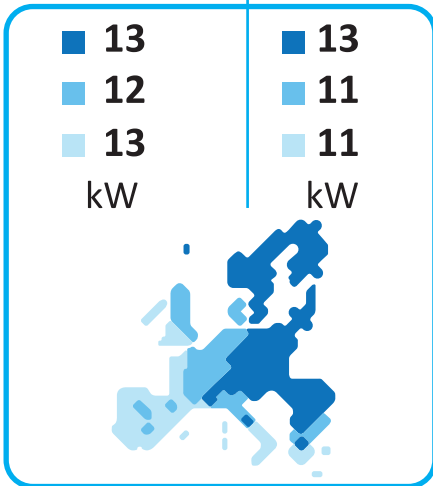

**ENERG**  
енергия · ENERΓΕΙΑ

**HM161M** U33

55°C

35°C

**A+**

**A++**

2015

811/2013