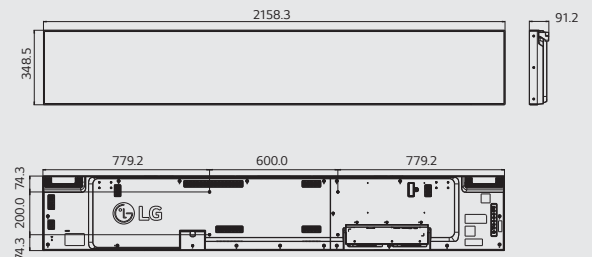

LG独自の超ワイド ストレッチモニター

88V
700cd/m²86V
700cd/m²86V
500cd/m²

主な製品スペック

	88V	86V	86V
サイズ	88V	86V	
輝度(標準値)	700cd/m ²		500cd/m ²
解像度	3840×1080	3840×600	
応答速度	8ms		
視野角	178° / 178° (CR≥10)		
表示色	約10.7億色		

超ワイド大画面4K

鮮明で美しい液晶パネルによる超横長4K映像を表現できます。

従来モデルサイズ

ウルトラストレッチシリーズ

最大4分割まで表示可能

Picture by Pictureで2分割、3分割、4分割の表示が可能。縦、横どちらでも使用できるので、場所を選ばず、多様な用途に適應できます。

外形寸法 / 重量 / 端子図

88V
700cd/m²

外形寸法: W2158.3×H611.2×D103.9(mm)
重量: 38.0kg
VESA: 600×400

86V
700cd/m²

外形寸法: W2158.3×H348.5×D91.2(mm)
重量: 20.5kg
VESA: 600×200

86V
500cd/m²

88V / 86V

- ① IR Sensor
- ② RS-232C In
- ③ RS-232C Out
- ④ Audio In
- ⑤ Audio Out
- ⑥ DisplayPort Out
- ⑦ DisplayPort In
- ⑧ DVI-D In
- ⑨ HDMI In
- ⑩ USB 2.0
- ⑪ USB 3.0
- ⑫ SD Card
- ⑬ LAN In
- ⑭ LAN Out
- ⑮ Pixel Sensor