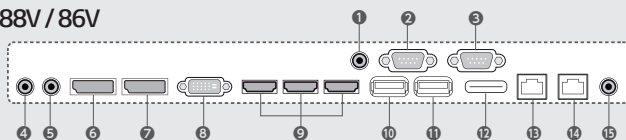

LG独自の超ワイド ストレッチモニター

88V
700cd/m²86V
700cd/m²86V
500cd/m²

主な製品スペック

	88V	86V	86V
サイズ	88V	86V	
輝度(標準値)	700cd/m ²		500cd/m ²
解像度	3840×1080	3840×600	
応答速度	8ms		
視野角	178° / 178° (CR≥10)		
表示色	約10.7億色		

超ワイド大画面4K

鮮明で美しい液晶パネルによる超横長4K映像を表現できます。

従来モデルサイズ

ウルトラストレッチシリーズ

最大4分割まで表示可能

Picture by Pictureで2分割、3分割、4分割の表示が可能。縦、横どちらでも使用できるので、場所を選ばず、多様な用途に適應できます。

外形寸法 / 重量 / 端子図

88V
700cd/m²

外形寸法: W2158.3×H611.2×D103.9(mm)
重量: 38.0kg
VESA: 600×400

86V
700cd/m²

外形寸法: W2158.3×H348.5×D91.2(mm)
重量: 20.5kg
VESA: 600×200

86V
500cd/m²

88V / 86V

- ① IR Sensor
- ② RS-232C In
- ③ RS-232C Out
- ④ Audio In
- ⑤ Audio Out
- ⑥ DisplayPort Out
- ⑦ DisplayPort In
- ⑧ DVI-D In
- ⑨ HDMI In
- ⑩ USB 2.0
- ⑪ USB 3.0
- ⑫ SD Card
- ⑬ LAN In
- ⑭ LAN Out
- ⑮ Pixel Sensor