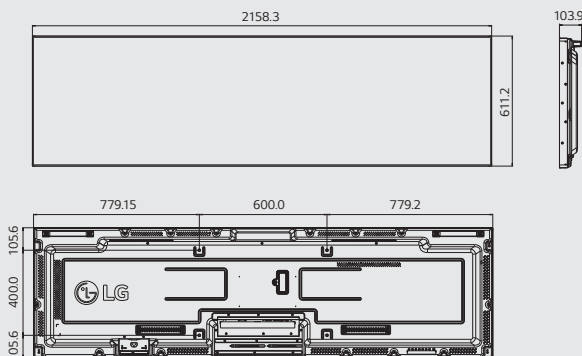

LG独自の超ワイド ストレッチモニター

88V
700cd/m²86V
700cd/m²86V
500cd/m²

主な製品スペック

	88V	86V	86V
サイズ	88V	86V	
輝度(標準値)	700cd/m ²		500cd/m ²
解像度	3840×1080	3840×600	
応答速度	8ms		
視野角	178° / 178° (CR≥10)		
表示色	約10.7億色		

超ワイド大画面4K

鮮明で美しい液晶パネルによる超横長4K映像を表現できます。

従来モデルサイズ

ウルトラストレッチシリーズ

最大4分割まで表示可能

Picture by Pictureで2分割、3分割、4分割の表示が可能。縦、横どちらでも使用できるので、場所を選ばず、多様な用途に適應できます。

外形寸法 / 重量 / 端子図

88V
700cd/m²

外形寸法: W2158.3×H611.2×D103.9(mm)
重量: 38.0kg
VESA: 600×400

86V
700cd/m²

外形寸法: W2158.3×H348.5×D91.2(mm)
重量: 20.5kg
VESA: 600×200

86V
500cd/m²

88V / 86V

- ① IR Sensor
- ② RS-232C In
- ③ RS-232C Out
- ④ Audio In
- ⑤ Audio Out
- ⑥ DisplayPort Out
- ⑦ DisplayPort In
- ⑧ DVI-D In
- ⑨ HDMI In
- ⑩ USB 2.0
- ⑪ USB 3.0
- ⑫ SD Card
- ⑬ LAN In
- ⑭ LAN Out
- ⑮ Pixel Sensor