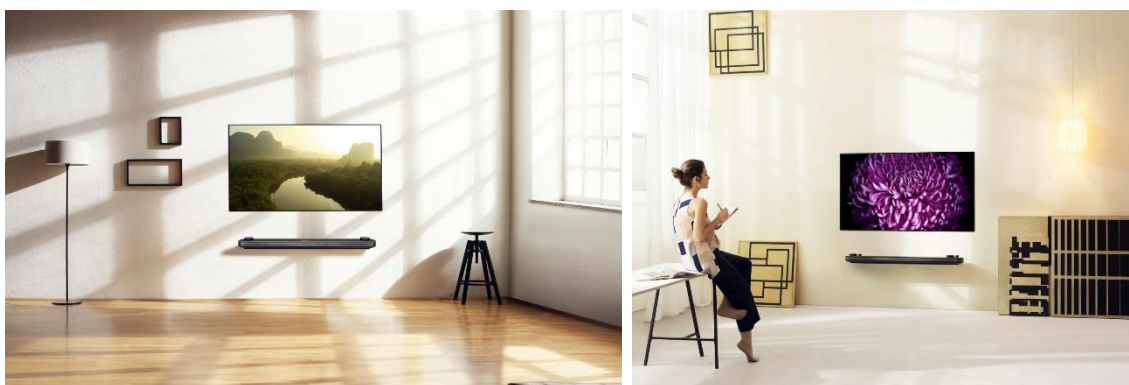

「77W7」室内設置イメージ

※本リリースに掲載されている社名、製品名、技術名は各社の商標または登録商標です
※本リリースは CES 217 での発表となり、仕様や搭載されるコンテンツプロバイダー等は国と地域により異なります

■LG エレクトロニクスについて

LG エレクトロニクスは、モバイル関連製品、家電製品などコンシューマ・エレクトロニクスのグローバルリーダーおよびイノベーターとして、世界 119 の事業拠点に約 83,000 人の従業員を擁しています。2015 年の世界市場の売上は 448 億ドルで、「ホーム・エンターテインメント」、「モバイル・コミュニケーションズ」、「ホーム・アプライアンス&エア・ソリューション」、「ビークル・コンポーネンツ」の 4 事業からなり、テレビ、携帯端末、エアコン、洗濯機、冷蔵庫を製造する世界有数の総合家電メーカーです。また、LG エレクトロニクスは、「2015 エネルギースター・アワード」において「パートナー・オブ・ザ・イヤー」賞を受賞しています。詳しくは、www.LG.com をご覧ください。

■メディアコンタクト

LG エレクトロニクス・ジャパン株式会社

Marketing Part

〒104-8301 東京都中央区京橋 2-1-3 京橋トラストタワー15階

TEL : +81-3-5299-4603 (広報直通)

FAX : +81-3-5299-4699

E-mail : pr.jp@lge.com

LG Electronics Inc. (グローバルリリース関連)

Corporate Communications

LG Twin Towers, 20 Yeouido-dong, Yeongdeungpo-gu

Seoul 150-721 Republic of Korea TEL : +82-2-3777-1114

E-mail : LGnews@lge.com

Web Site : Global News Room (英) <http://www.lgnewsroom.com/newsroom/>