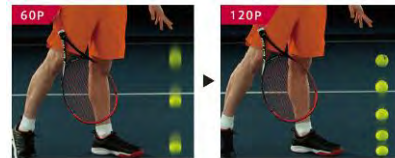

●Luminance Optimizer for Local Dimming II

繊細な部分調光で輝度、コントラストを最適化し、つぶれがちな微妙な色合いをも描き出します。

※SM9000P、SM8600P、SM8100P

●HDR Dynamic Tone Mapping

ダイナミックレンジを拡張し、豊かな階調と幅広い明暗差を表現可能にします。

2. 「Advanced Color Enhancer」でくっきり鮮やかな色表現に映像内の色情報を緻密に分析。主要な色を見だし、互いのコントラストを強調する「Advanced Color Enhancer」を採用。より忠実な色合いを映し出します。

3. 速い動きもブレずに、なめらか ※SM9000P、SM8600P

4KのHFR規格にも対応し、通常の2倍にあたる最大秒間120フレームでの表示が可能。*1 スポーツなど激しい動きの多いコンテンツの高画質映像も、ブレをほとんど感じないなめらかでシャープな映像で楽しめます。

*1: 2019年モデルではHDMI、USBに対応しています
*2: SM8100P、UM7500P、UM7100Pは対応しておりません