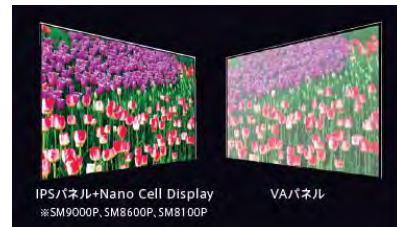

※ 2 番組の同時録画はできません

※ BS4K・110 度 CS4K 放送を録画中に視聴できる BS4K・110 度 CS4K 放送は、録画中の番組のみとなります

※ BS4K・110 度 CS4K 放送視聴時は 2 画面表示できません

<4つの「ナノテクノロジー」>

1. 「NanoColor」で、よりクリアに、より鮮明に ※SM9000P、SM8600P、SM8100P

1nm という極小粒子を超高精度に敷き詰めた LG 独自の「Nano Cell Display」。色ノイズの原因となる過剰な光波長を吸収するため、これまでノイズが多く発生していた赤や緑の色の純度や濃さが向上。これによりコントラストが強化され、よりクリアで、より鮮明な表現が可能です。

2. 「NanoBlack」で、光と闇のディテールを緻密に再現 ※SM9000Pのみ

LG 独自の制御技術により、明暗を細やかにコントロールできる LED バックライトを搭載。直下型 LED バックライトにより、細やかな光の部分制御が可能になりました。夜の闇でも、月に近い闇と遠い闇の違い、奥行き感なども緻密に再現します。エッジ型 LED バックライトはライン状の光をコントロールして明暗を表現します。

3. 「NanoAccuracy」でより自然な色再現を

「Nano Cell Display」により、IPSパネルの色再現が向上

※SM9000P、SM8600P、SM8100P

Nano Cell Displayにより、色彩の表現力が高まった IPS 方式の液晶パネル。さらに斜めから視聴する際の色再現も向上。家族など複数でテレビを見る際、端から60度のアングルで画面を見ても正確に色を再現します。

「BT.2020」の広大な色域をカバー