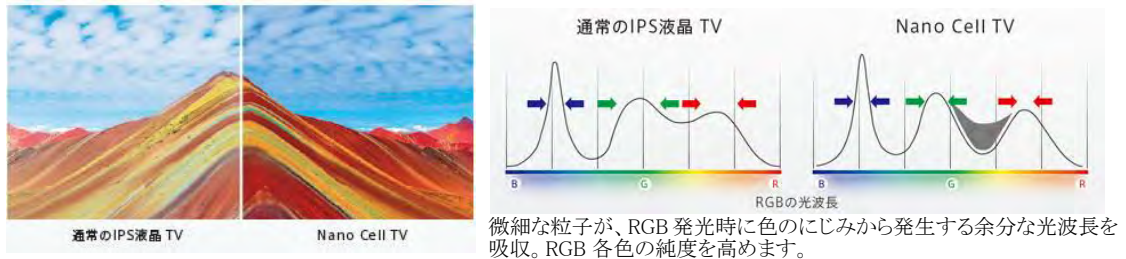

※ 2 番組の同時録画はできません

※ BS4K・110 度 CS4K 放送を録画中に視聴できる BS4K・110 度 CS4K 放送は、録画中の番組のみとなります

※ BS4K・110 度 CS4K 放送視聴時は 2 画面表示できません

<4つの「ナノテクノロジー」>

1. 「NanoColor」で、よりクリアに、より鮮明に ※SM9000P、SM8600P、SM8100P

1nm という極小粒子を超高精度に敷き詰めた LG 独自の「Nano Cell Display」。色ノイズの原因となる過剰な光波長を吸収するため、これまでノイズが多く発生していた赤や緑の色の純度や濃さが向上。これによりコントラストが強化され、よりクリアで、より鮮明な表現が可能です。

2. 「NanoBlack」で、光と闇のディテールを緻密に再現 ※SM9000Pのみ

LG 独自の制御技術により、明暗を細やかにコントロールできる LED バックライトを搭載。直下型 LED バックライトにより、細やかな光の部分制御が可能になりました。夜の闇でも、月に近い闇と遠い闇の違い、奥行き感なども緻密に再現します。エッジ型 LED バックライトはライン状の光をコントロールして明暗を表現します。

3. 「NanoAccuracy」でより自然な色再現を

「Nano Cell Display」により、IPSパネルの色再現が向上

※SM9000P、SM8600P、SM8100P

Nano Cell Displayにより、色彩の表現力が高まった IPS 方式の液晶パネル。さらに斜めから視聴する際の色再現も向上。家族など複数でテレビを見る際、端から60度のアングルで画面を見ても正確に色を再現します。

「BT.2020」の広大な色域をカバー