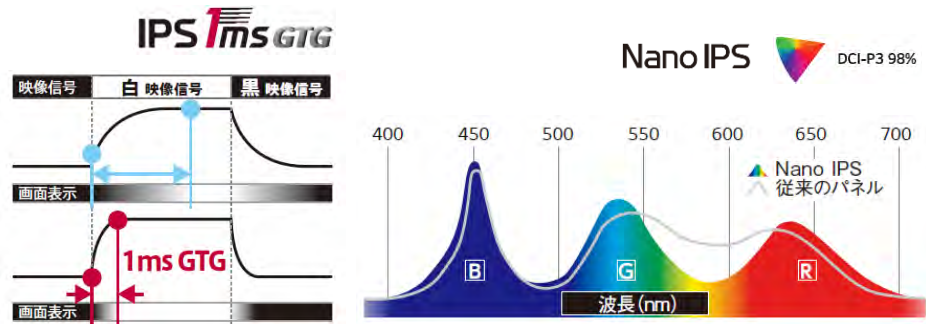

■主な特長

1. 4K が 144Hz に対応、HDMI でも 4K で 120Hz まで表示

3840×2160 の高解像度で最大 120Hz、可変リフレッシュレートに対応する HDMI2.1 対応。コンソールゲーム機でも高解像度かつ高リフレッシュレートの表示を実現。また、DisplayPort Version 1.4 に対応しており、3840×2160 の 4K 解像度で 144Hz(オーバークロック 160Hz[※])に対応。フル HD の 4 倍もの高精細な映像が秒間 144 フレームのスムーズな動きに。まるでその場にいるような美しい映像と、実際の目で見ているようななめらかな動きが、ゲーム世界をまるで現実世界のように表現します。

※ Over Clock は自己責任となります。映像への問題、製品の不具合は保証の対象外になります

2. 応答速度 1ms(GTG)の Nano IPS テクノロジー採用パネル

写真や映像の専門家が好んで使用するとされる、発色が鮮やかで自然な色彩表現が特長の IPS パネル。その IPS パネルが GTG で 1ms に対応し、美しい映像美と高速表示が両立しました。

FPS やスポーツ、シューティングなど動きの速いゲームでも残像感の少ないくっきりした映像を鮮やかな画質で楽しめます。

さらに、パネルのバックライトにナノメートル (nm) サイズの微細な粒子を使用し、粒子が余分な黄色を吸収することで、より純度の高い極めてナチュラルな色再現が可能。DCI-P3 の色域 98% をカバー。ゲームの世界を美しく、鮮やかに再現します。