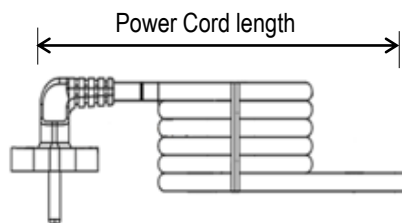

Unit : M

Size	65 inch	55 inch	50 inch	43 inch
Power Cord length	1.5M↑			

Detail Dimension of TV

UR9XXX (75 • 65 • 55 • 50 • 43)

Unit : mm

Size	75 inch 189cm	65 inch 163cm	55 inch 138cm	50 inch 125cm	43 inch 107cm
S	1400	1214	1101	977	843
T	639	578	465	461	384
U	400	300	300	200	200
V	300	300	300	200	200
W	299	217	126	139	150
X1	361	317	282	308	210
X2	366	323	288	313	216
Y	178	174	65	73	76
AA	532	481	371	364	287
BB	341	295	277	221	190
D	31	30	30	30	30

Unit : M

Size	75 inch	65 inch	55 inch	50 inch	43 inch
Power Cord length	1.5M↑				

Detail Dimension of TV

UR81/82/83 (86 • 75 • 70)

Unit : mm

Size	86 inch 217cm	75 inch 189cm	70 inch 176cm
S	1392	1142	1072
T	664	639	581
U	600	400	400
V	400	400	400
W	432	285	265
X1	270	277	240
X2	272	279	242
Y	268	268	245
AA	599	559	485
BB	215	212	275
D	60	60	60

Unit : M

Size	86 inch	75 inch	70 inch
Power Cord length	1.5M↑		

Detail Dimension of TV

UR81/82/83 (65 • 55 • 50 • 43)

Unit : mm

Size	65 inch 163cm	55 inch 138cm	50 inch 125cm	43 inch 107cm
S	970	801	756	802
T	577	468	461	383
U	300	300	200	200
V	300	300	200	200
W	376	253	224	149
X1	159	159	225	213
X2	162	162	227	215
Y	267	238	183	102
AA	478	371	384	306
BB	240	230	254	214
D	58	58	57	47

Unit : M

Size	65 inch	55 inch	50 inch	43 inch
Power Cord length	1.5M↑			

Detail Dimension of TV

UR87/78/77/75 (86 • 75 • 70)

Unit : mm

Size	86 inch 217cm	75 inch 189cm	70 inch 176cm
S	1392	1142	1072
T	664	639	581
U	600	400	400
V	400	400	400
W	432	285	265
X1	270	277	240
X2	272	279	242
Y	268	268	245
AA	599	559	485
BB	215	212	275
D	60	60	60