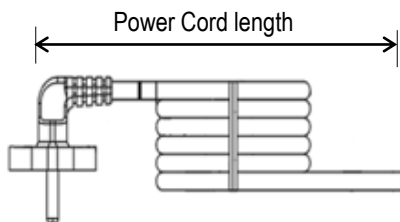

Detail Dimension of TV

OLED Z3 (88)

Unit : mm

Size	88 inch 222cm
S	1687
T	680
U	600
V	400
W	622
X1	94
X2	100.5
Y	591
AA	1201
BB	36
D	51

Unit : M

Size	88 inch
Power Cord length	1.5M↑

Unit : mm

Size	77 inch 194cm
S	1602
T1	659
U1	400
V1	400
W1	219
X1	360
X2	366
T2	769
U2	180
W2	142
X3	837
X4	843
AA	809
BB	93
D	33.3

Unit : M

Size	77 inch
Power Cord length	1.5M↑

Detail Dimension of TV

OLED M3 (83 • 77)

Unit : mm

Size	83 inch 209cm	77 inch 194cm
T1	724	706
U1	400	300
V1	400	300
W1	387	412
X1	265	265
X2	280	280
T2	834	766
U2	180	180
W2	256	215
X3	796	761
X4	811	777
AA	924	856
BB	59	57
D	28	25

Unit : M

Size	83 inch	77 inch
Power Cord length	1.5M↑	

Unit : mm

Size	97 inch 245cm
T1	777
U1	600
V1	400
W1	527
X1	298
X2	314
T2	254
U2	60
W2	101
X3	1124
X4	1140
AA	943
BB	142
D	28

Unit : M

Size	97inch
Power Cord length	1.5M↑

Detail Dimension of TV

OLED G3 (83 • 77 • 65 • 55)

Unit : mm

Size	83 inch 209cm	77 inch 194cm	65 inch 163cm	55 inch 138cm
T1	724	706	570	461
U1	400	300	300	300
V1	400	300	300	200
W1	387	412	307	376
X1	265	265	214	122
X2	270	270	219	127
T2	834	766	630	521
U2	180	180	180	180
W2	256	215	150	116
X3	796	761	671	582
X4	801	767	676	587
AA	924	856	654	544
BB	59	57	56	56
D	28	25	24	27