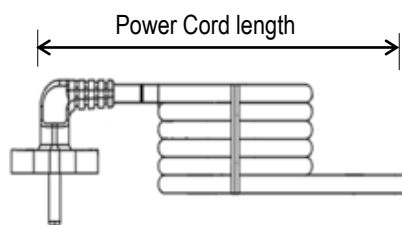

Unit : M

Size	86 inch	75 inch	70 inch
Power Cord length	1.5M↑		

Detail Dimension of TV

UR81/82/83 (65 • 55 • 50 • 43)

Unit : mm

Size	65 inch 163cm	55 inch 138cm	50 inch 125cm	43 inch 107cm
S	970	801	756	802
T	577	468	461	383
U	300	300	200	200
V	300	300	200	200
W	376	253	224	149
X1	159	159	225	213
X2	162	162	227	215
Y	267	238	183	102
AA	478	371	384	306
BB	240	230	254	214
D	58	58	57	47

Unit : M

Size	65 inch	55 inch	50 inch	43 inch
Power Cord length	1.5M↑			

Detail Dimension of TV

UR87/78/77/75 (86 • 75 • 70)

Unit : mm

Size	86 inch 217cm	75 inch 189cm	70 inch 176cm
S	1392	1142	1072
T	664	639	581
U	600	400	400
V	400	400	400
W	432	285	265
X1	270	277	240
X2	272	279	242
Y	268	268	245
AA	599	559	485
BB	215	212	275
D	60	60	60

Unit : M

Size	86 inch	75 inch	70 inch
Power Cord length	1.5M↑		

Detail Dimension of TV

UR87/78/77/75 (65 • 55 • 50 • 43)

Unit : mm

Size	65 inch 163cm	55 inch 138cm	50 inch 125cm	43 inch 107cm
S	970	801	756	802
T	577	468	461	383
U	300	300	200	200
V	300	300	200	200
W	376	253	224	149
X1	159	159	225	213
X2	162	162	227	215
Y	267	238	183	102
AA	478	371	384	306
BB	240	230	254	214
D	57.7	57.5	57.1	57.1

Unit : M

Size	65 inch	55 inch	50 inch	43 inch
Power Cord length	1.5M↑			

Detail Dimension of TV

UR73 (65 • 55 • 50 • 43)

Unit : mm

Size	65 inch 163cm	55 inch 138cm	50 inch 125cm	43 inch 107cm
S	1436	1216	1101	947
T	523	463	406	329
U	400	300	300	300
V	300	300	300	300
W	405	340	275	197
X1	126	69	66	58
X2	129	72	69	61
Y	368	313	248	170
D	81	81	81	79