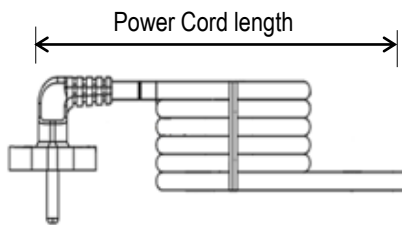

Detail Dimension of TV

OLED Z3 (88)

Unit : mm

Size	88 inch 222cm
S	1687
T	680
U	600
V	400
W	622
X1	94
X2	100.5
Y	591
AA	1201
BB	36
D	51

Unit : M

Size	88 inch
Power Cord length	1.5M↑

Unit : mm

Size	77 inch 194cm
S	1602
T1	659
U1	400
V1	400
W1	219
X1	360
X2	366
T2	769
U2	180
W2	142
X3	837
X4	843
AA	809
BB	93
D	33.3

Unit : M

Size	77 inch
Power Cord length	1.5M↑

Detail Dimension of TV

OLED M3 (83 • 77)

Unit : mm

Size	83 inch 209cm	77 inch 194cm
T1	724	706
U1	400	300
V1	400	300
W1	387	412
X1	265	265
X2	280	280
T2	834	766
U2	180	180
W2	256	215
X3	796	761
X4	811	777
AA	924	856
BB	59	57
D	28	25

Unit : M

Size	83 inch	77 inch
Power Cord length	1.5M↑	

Unit : mm

Size	97 inch 245cm
T1	777
U1	600
V1	400
W1	527
X1	298
X2	314
T2	254
U2	60
W2	101
X3	1124
X4	1140
AA	943
BB	142
D	28

Unit : M

Size	97inch
Power Cord length	1.5M↑

Unit : M

Size	86 inch	75 inch	70 inch
Power Cord length	1.5M↑		

Detail Dimension of TV

UR87/78/77/75 (65 • 55 • 50 • 43)

Unit : mm

Size	65 inch 163cm	55 inch 138cm	50 inch 125cm	43 inch 107cm
S	970	801	756	802
T	577	468	461	383
U	300	300	200	200
V	300	300	200	200
W	376	253	224	149
X1	159	159	225	213
X2	162	162	227	215
Y	267	238	183	102
AA	478	371	384	306
BB	240	230	254	214
D	57.7	57.5	57.1	57.1