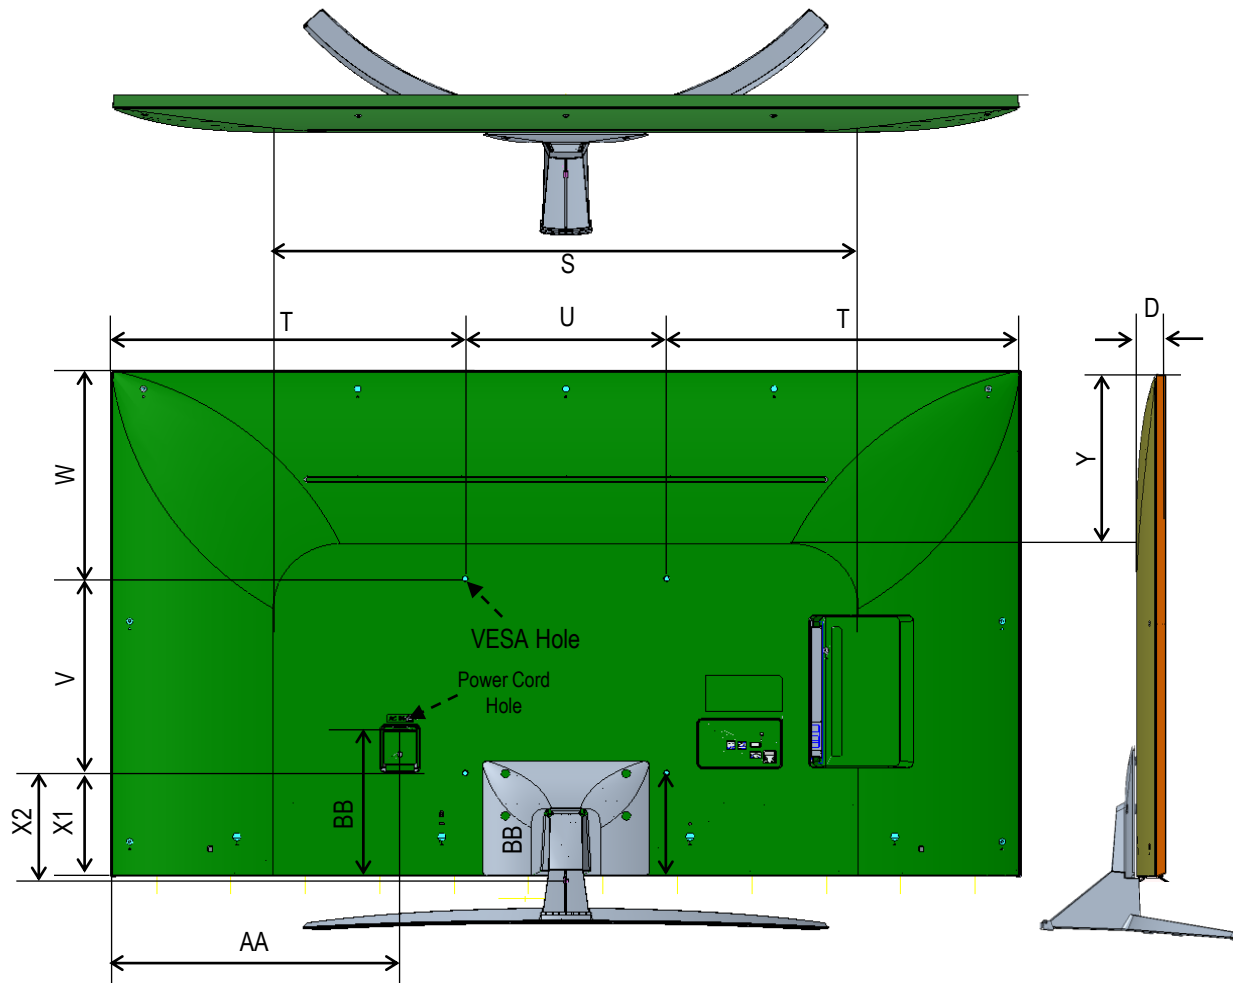

Unit : M

Size	65 inch	55 inch	50 inch	43 inch
Power Cord length	1.5M↑			

Detail Dimension of TV

UR9XXX (75 • 65 • 55 • 50 • 43)

Unit : mm

Size	75 inch 189cm	65 inch 163cm	55 inch 138cm	50 inch 125cm	43 inch 107cm
S	1400	1214	1101	977	843
T	639	578	465	461	384
U	400	300	300	200	200
V	300	300	300	200	200
W	299	217	126	139	150
X1	361	317	282	308	210
X2	366	323	288	313	216
Y	178	174	65	73	76
AA	532	481	371	364	287
BB	341	295	277	221	190
D	31	30	30	30	30

Unit : M

Size	75 inch	65 inch	55 inch	50 inch	43 inch
Power Cord length	1.5M↑				

Detail Dimension of TV

UR81/82/83 (86 • 75 • 70)

Unit : mm

Size	86 inch 217cm	75 inch 189cm	70 inch 176cm
S	1392	1142	1072
T	664	639	581
U	600	400	400
V	400	400	400
W	432	285	265
X1	270	277	240
X2	272	279	242
Y	268	268	245
AA	599	559	485
BB	215	212	275
D	60	60	60

Unit : M

Size	86 inch	75 inch	70 inch
Power Cord length	1.5M↑		

Detail Dimension of TV

UR81/82/83 (65 • 55 • 50 • 43)

Unit : mm

Size	65 inch 163cm	55 inch 138cm	50 inch 125cm	43 inch 107cm
S	970	801	756	802
T	577	468	461	383
U	300	300	200	200
V	300	300	200	200
W	376	253	224	149
X1	159	159	225	213
X2	162	162	227	215
Y	267	238	183	102
AA	478	371	384	306
BB	240	230	254	214
D	58	58	57	47

Unit : M

Size	65 inch	55 inch	50 inch	43 inch
Power Cord length	1.5M↑			

Detail Dimension of TV

UR87/78/77/75 (86 • 75 • 70)

Unit : mm

Size	86 inch 217cm	75 inch 189cm	70 inch 176cm
S	1392	1142	1072
T	664	639	581
U	600	400	400
V	400	400	400
W	432	285	265
X1	270	277	240
X2	272	279	242
Y	268	268	245
AA	599	559	485
BB	215	212	275
D	60	60	60