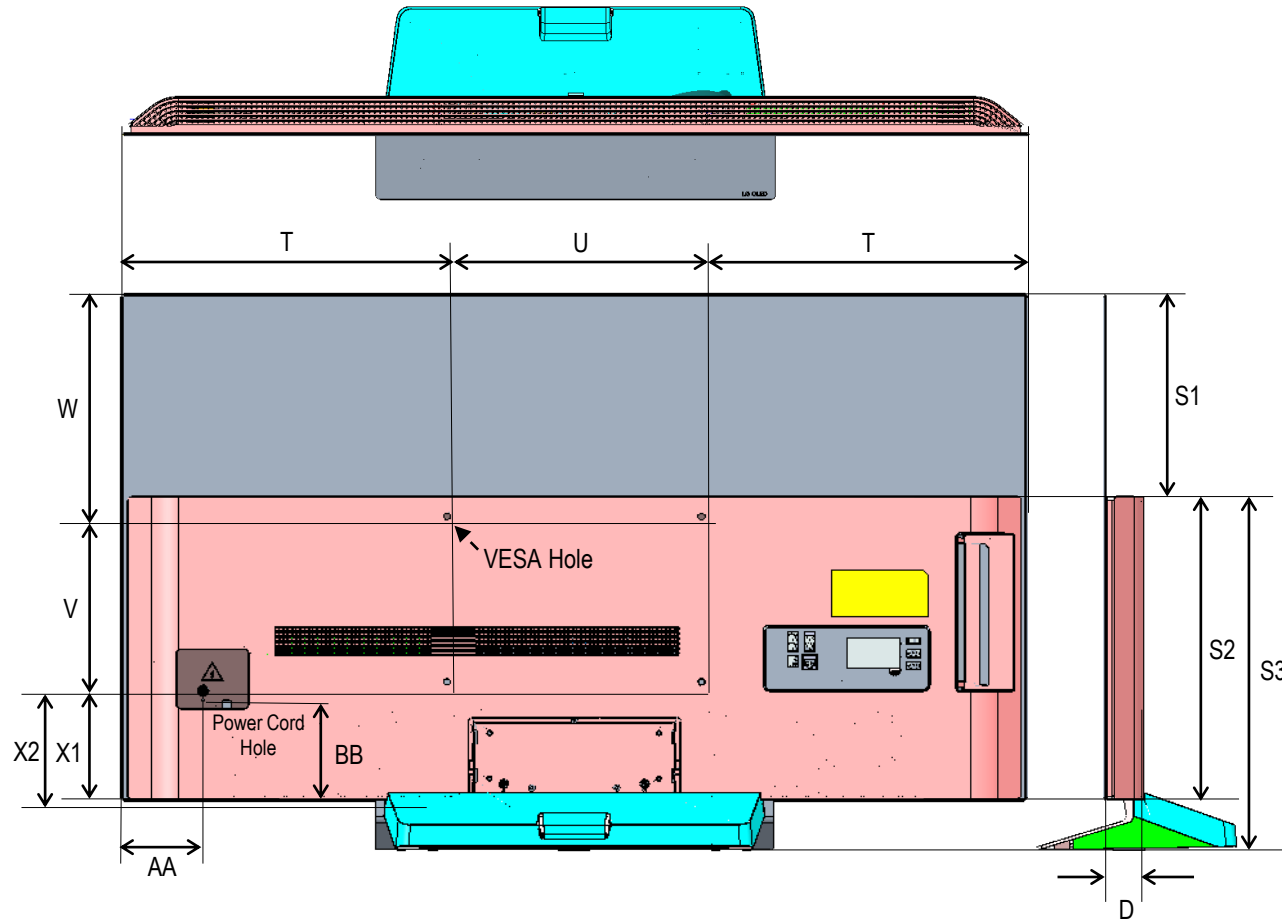

Unit : M

Size	83 inch	77 inch	65 inch	55 inch
Power Cord length	1.5M↑			

Unit : mm

Size	83 inch 209cm
S1	500
S2	556
T1	725
T2	835
U1	400
U2	180
V1	400
V2	55
W1	547
W2	626
X1	108
X2	374
X3	114
X4	380
AA	902
BB	113
D	55.3

Unit : M

Size	83inch
Power Cord length	1.5M↑

Detail Dimension of TV

OLED C3 (77 • 65 • 55)

Unit : mm

Size	77inch 914cm	65inch 163cm	55inch 138cm
S1	352	317	194
S2	624	503	503
S3	683	563	563
T	706	570	461
U	300	300	300
V	200	200	200
W	439	401	278
X1	337	220	220
X2	343	226	226
AA	769	633	523
BB	121	121	121
D	47	45	45

Unit : M

Size	77 inch	65 inch	55 inch
Power Cord length	1.5M↑		

Unit : mm

Size	48 inch 120cm
S1	245
S2	369
S3	425
T	386
U	300
V	200
W	269
X1	144
X2	160
AA	126
BB	117
D	47

Unit : M

Size	48inch
Power Cord length	1.5M↑

Size	77 inch 189cm	65 inch 163cm	55 inch 138cm
S1	560	458	334
S2	432	369	369
S3	484	411	411
T	662	574	464
U	400	300	300
V	200	200	200
W	584	482	358
X1	207	144	144
X2	212	148	148
AA	236	264	154
BB	56	129	127
D	55	47	47