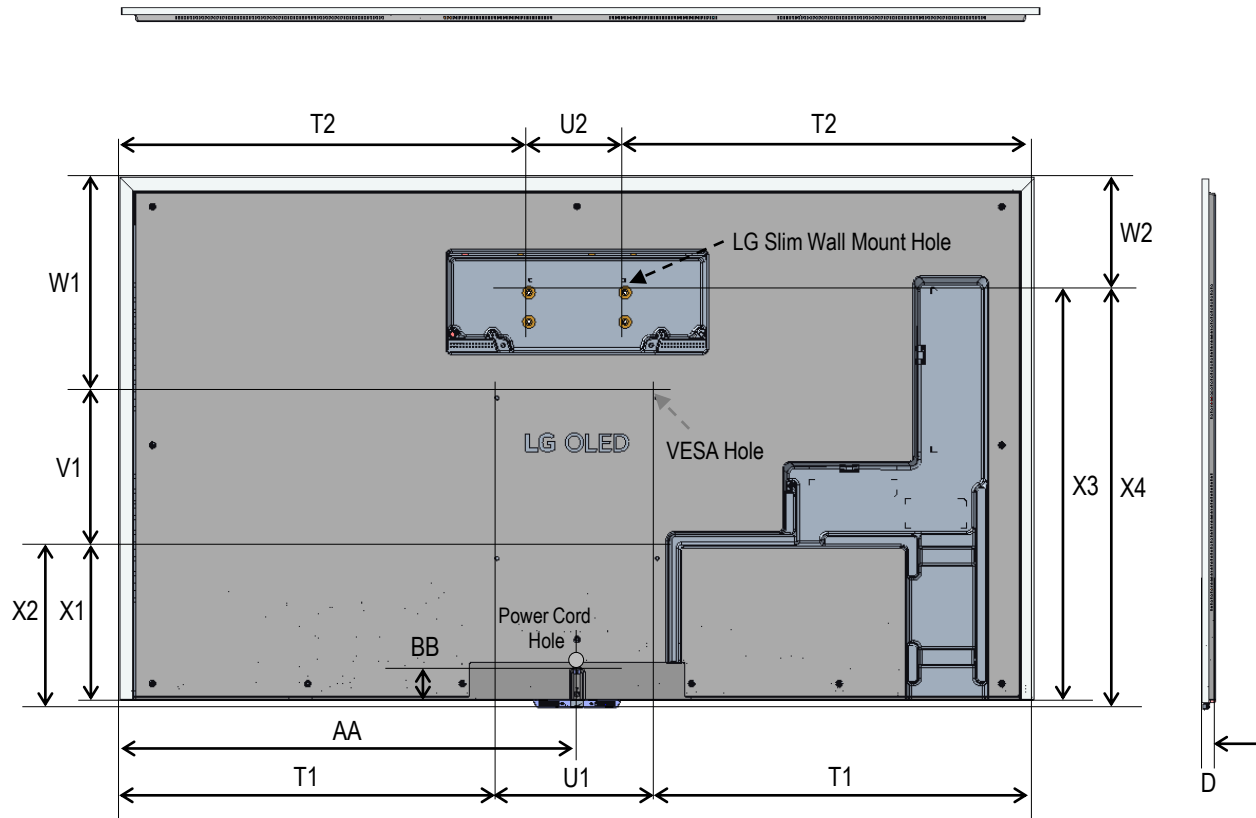

Detail Dimension of TV

OLED Z3 (88)

Unit : mm

Size	88 inch 222cm
S	1687
T	680
U	600
V	400
W	622
X1	94
X2	100.5
Y	591
AA	1201
BB	36
D	51

Unit : M

Size	88 inch
Power Cord length	1.5M↑

Unit : mm

Size	77 inch 194cm
S	1602
T1	659
U1	400
V1	400
W1	219
X1	360
X2	366
T2	769
U2	180
W2	142
X3	837
X4	843
AA	809
BB	93
D	33.3

Unit : M

Size	77 inch
Power Cord length	1.5M↑

Detail Dimension of TV

OLED M3 (83 • 77)

Unit : mm

Size	83 inch 209cm	77 inch 194cm
T1	724	706
U1	400	300
V1	400	300
W1	387	412
X1	265	265
X2	280	280
T2	834	766
U2	180	180
W2	256	215
X3	796	761
X4	811	777
AA	924	856
BB	59	57
D	28	25

Unit : M

Size	83 inch	77 inch
Power Cord length	1.5M↑	

Unit : mm

Size	97 inch 245cm
T1	777
U1	600
V1	400
W1	527
X1	298
X2	314
T2	254
U2	60
W2	101
X3	1124
X4	1140
AA	943
BB	142
D	28

Unit : M

Size	97inch
Power Cord length	1.5M↑