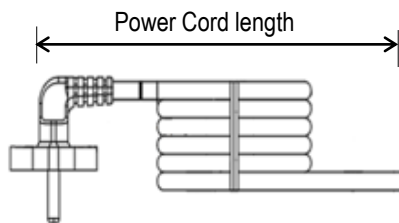

Detail Dimension of TV

OLED Z3 (88)

Unit : mm

Size	88 inch 222cm
S	1687
T	680
U	600
V	400
W	622
X1	94
X2	100.5
Y	591
AA	1201
BB	36
D	51

Unit : M

Size	88 inch
Power Cord length	1.5M↑

Unit : mm

Size	77 inch 194cm
S	1602
T1	659
U1	400
V1	400
W1	219
X1	360
X2	366
T2	769
U2	180
W2	142
X3	837
X4	843
AA	809
BB	93
D	33.3

Unit : M

Size	77 inch
Power Cord length	1.5M↑

Detail Dimension of TV

OLED M3 (83 • 77)

Unit : mm

Size	83 inch 209cm	77 inch 194cm
T1	724	706
U1	400	300
V1	400	300
W1	387	412
X1	265	265
X2	280	280
T2	834	766
U2	180	180
W2	256	215
X3	796	761
X4	811	777
AA	924	856
BB	59	57
D	28	25

Unit : M

Size	83 inch	77 inch
Power Cord length	1.5M↑	

Unit : mm

Size	97 inch 245cm
T1	777
U1	600
V1	400
W1	527
X1	298
X2	314
T2	254
U2	60
W2	101
X3	1124
X4	1140
AA	943
BB	142
D	28

Unit : M

Size	97inch
Power Cord length	1.5M↑

Unit : M

Size	86 inch	75 inch	70 inch
Power Cord length	1.5M↑		

Detail Dimension of TV

UR87/78/77/75 (65 • 55 • 50 • 43)

Unit : mm

Size	65 inch 163cm	55 inch 138cm	50 inch 125cm	43 inch 107cm
S	970	801	756	802
T	577	468	461	383
U	300	300	200	200
V	300	300	200	200
W	376	253	224	149
X1	159	159	225	213
X2	162	162	227	215
Y	267	238	183	102
AA	478	371	384	306
BB	240	230	254	214
D	57.7	57.5	57.1	57.1