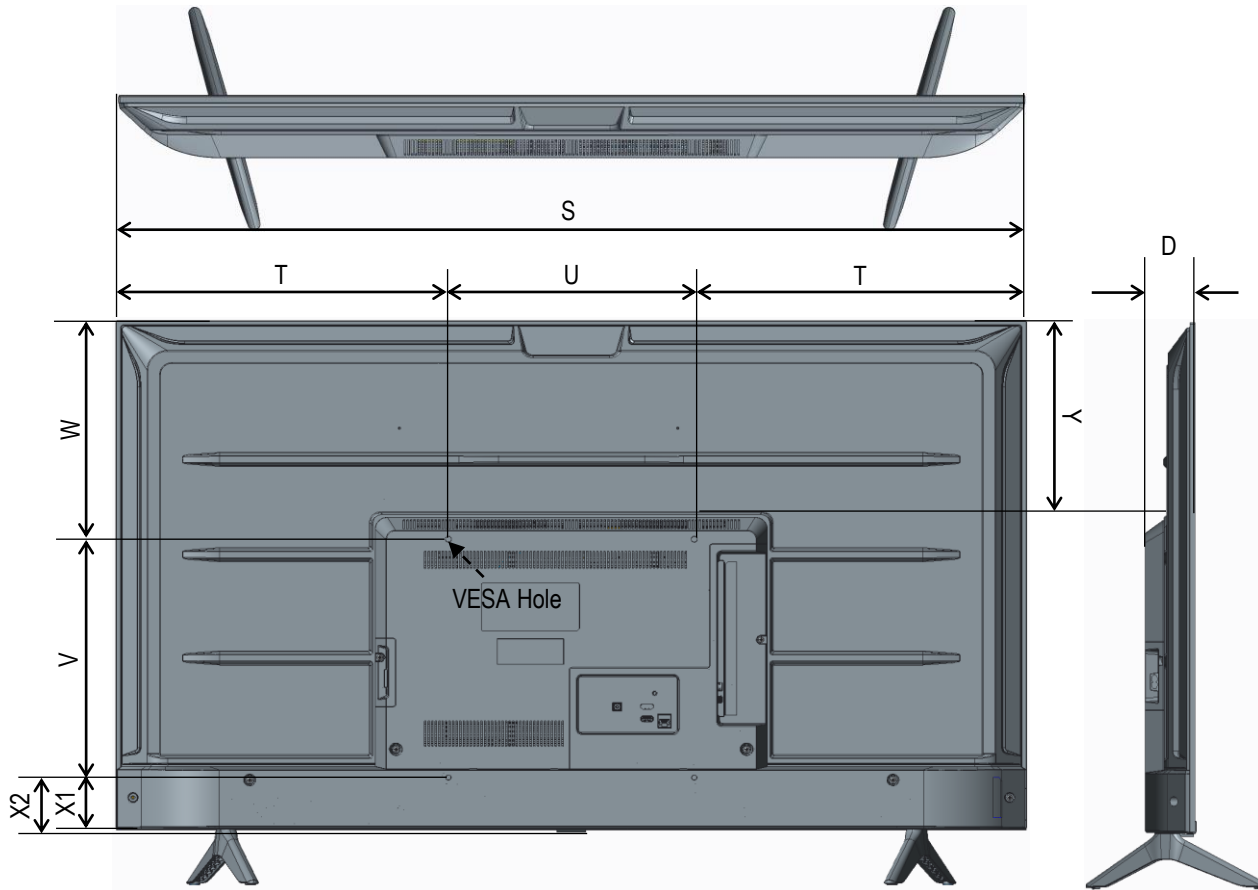

Unit : M

Size	86 inch	75 inch	70 inch
Power Cord length	1.5M↑		

Detail Dimension of TV

UR81/82/83 (65 • 55 • 50 • 43)

Unit : mm

Size	65 inch 163cm	55 inch 138cm	50 inch 125cm	43 inch 107cm
S	970	801	756	802
T	577	468	461	383
U	300	300	200	200
V	300	300	200	200
W	376	253	224	149
X1	159	159	225	213
X2	162	162	227	215
Y	267	238	183	102
AA	478	371	384	306
BB	240	230	254	214
D	58	58	57	47

Unit : M

Size	65 inch	55 inch	50 inch	43 inch
Power Cord length	1.5M↑			

Detail Dimension of TV

UR87/78/77/75 (86 • 75 • 70)

Unit : mm

Size	86 inch 217cm	75 inch 189cm	70 inch 176cm
S	1392	1142	1072
T	664	639	581
U	600	400	400
V	400	400	400
W	432	285	265
X1	270	277	240
X2	272	279	242
Y	268	268	245
AA	599	559	485
BB	215	212	275
D	60	60	60

Unit : M

Size	86 inch	75 inch	70 inch
Power Cord length	1.5M↑		

Detail Dimension of TV

UR87/78/77/75 (65 • 55 • 50 • 43)

Unit : mm

Size	65 inch 163cm	55 inch 138cm	50 inch 125cm	43 inch 107cm
S	970	801	756	802
T	577	468	461	383
U	300	300	200	200
V	300	300	200	200
W	376	253	224	149
X1	159	159	225	213
X2	162	162	227	215
Y	267	238	183	102
AA	478	371	384	306
BB	240	230	254	214
D	57.7	57.5	57.1	57.1

Unit : M

Size	65 inch	55 inch	50 inch	43 inch
Power Cord length	1.5M↑			

Detail Dimension of TV

UR73 (65 • 55 • 50 • 43)

Unit : mm

Size	65 inch 163cm	55 inch 138cm	50 inch 125cm	43 inch 107cm
S	1436	1216	1101	947
T	523	463	406	329
U	400	300	300	300
V	300	300	300	300
W	405	340	275	197
X1	126	69	66	58
X2	129	72	69	61
Y	368	313	248	170
D	81	81	81	79