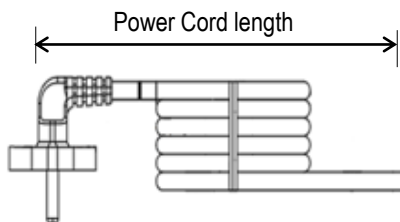

Unit : M

Size	83inch
Power Cord length	1.5M↑

Detail Dimension of TV

OLED C3 (77 • 65 • 55)

Unit : mm

Size	77inch 914cm	65inch 163cm	55inch 138cm
S1	352	317	194
S2	624	503	503
S3	683	563	563
T	706	570	461
U	300	300	300
V	200	200	200
W	439	401	278
X1	337	220	220
X2	343	226	226
AA	769	633	523
BB	121	121	121
D	47	45	45

Unit : M

Size	77 inch	65 inch	55 inch
Power Cord length	1.5M↑		

Unit : mm

Size	48 inch 120cm
S1	245
S2	369
S3	425
T	386
U	300
V	200
W	269
X1	144
X2	160
AA	126
BB	117
D	47

Unit : M

Size	48inch
Power Cord length	1.5M↑

Unit : mm

Size	42 inch 105cm
S1	41
S2	493
S3	535
T	316
U	300
V	200
W	134
X1	201
X2	207
AA	263
BB	113
D	41

Unit : M

Size	42inch
Power Cord length	1.5M↑

Detail Dimension of TV

OLED B3 (77 • 65 • 55)

Unit : mm

Size	77 inch 189cm	65 inch 163cm	55 inch 138cm
S1	560	458	334
S2	432	369	369
S3	484	411	411
T	662	574	464
U	400	300	300
V	200	200	200
W	584	482	358
X1	207	144	144
X2	212	148	148
AA	236	264	154
BB	56	129	127
D	55	47	47