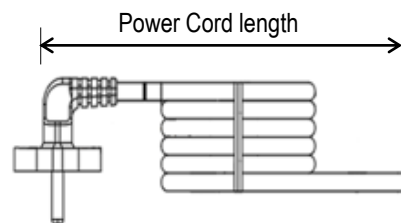

Detail Dimension of TV

OLED Z3 (88)

Unit : mm

Size	88 inch 222cm
S	1687
T	680
U	600
V	400
W	622
X1	94
X2	100.5
Y	591
AA	1201
BB	36
D	51

Unit : M

Size	88 inch
Power Cord length	1.5M↑

Unit : mm

Size	77 inch 194cm
S	1602
T1	659
U1	400
V1	400
W1	219
X1	360
X2	366
T2	769
U2	180
W2	142
X3	837
X4	843
AA	809
BB	93
D	33.3

Unit : M

Size	77 inch
Power Cord length	1.5M↑

Detail Dimension of TV

OLED M3 (83 • 77)

Unit : mm

Size	83 inch 209cm	77 inch 194cm
T1	724	706
U1	400	300
V1	400	300
W1	387	412
X1	265	265
X2	280	280
T2	834	766
U2	180	180
W2	256	215
X3	796	761
X4	811	777
AA	924	856
BB	59	57
D	28	25

Unit : M

Size	83 inch	77 inch
Power Cord length	1.5M↑	

Unit : mm

Size	97 inch 245cm
T1	777
U1	600
V1	400
W1	527
X1	298
X2	314
T2	254
U2	60
W2	101
X3	1124
X4	1140
AA	943
BB	142
D	28

Unit : M

Size	97inch
Power Cord length	1.5M↑

Detail Dimension of TV

OLED G3 (83 • 77 • 65 • 55)

Unit : mm

Size	83 inch 209cm	77 inch 194cm	65 inch 163cm	55 inch 138cm
T1	724	706	570	461
U1	400	300	300	300
V1	400	300	300	200
W1	387	412	307	376
X1	265	265	214	122
X2	270	270	219	127
T2	834	766	630	521
U2	180	180	180	180
W2	256	215	150	116
X3	796	761	671	582
X4	801	767	676	587
AA	924	856	654	544
BB	59	57	56	56
D	28	25	24	27