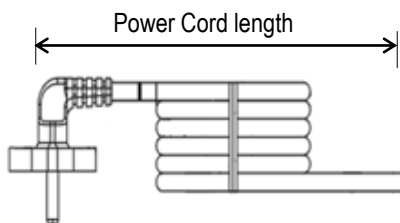

Unit : M

Size	65 inch	55 inch	50 inch	43 inch
Power Cord length	1.5M↑			

Detail Dimension of TV

UR9XXX (75 • 65 • 55 • 50 • 43)

Unit : mm

Size	75 inch 189cm	65 inch 163cm	55 inch 138cm	50 inch 125cm	43 inch 107cm
S	1400	1214	1101	977	843
T	639	578	465	461	384
U	400	300	300	200	200
V	300	300	300	200	200
W	299	217	126	139	150
X1	361	317	282	308	210
X2	366	323	288	313	216
Y	178	174	65	73	76
AA	532	481	371	364	287
BB	341	295	277	221	190
D	31	30	30	30	30

Unit : M

Size	75 inch	65 inch	55 inch	50 inch	43 inch
Power Cord length	1.5M↑				

Detail Dimension of TV

UR81/82/83 (86 • 75 • 70)

Unit : mm

Size	86 inch 217cm	75 inch 189cm	70 inch 176cm
S	1392	1142	1072
T	664	639	581
U	600	400	400
V	400	400	400
W	432	285	265
X1	270	277	240
X2	272	279	242
Y	268	268	245
AA	599	559	485
BB	215	212	275
D	60	60	60

Unit : M

Size	86 inch	75 inch	70 inch
Power Cord length	1.5M↑		

Detail Dimension of TV

UR81/82/83 (65 • 55 • 50 • 43)

Unit : mm

Size	65 inch 163cm	55 inch 138cm	50 inch 125cm	43 inch 107cm
S	970	801	756	802
T	577	468	461	383
U	300	300	200	200
V	300	300	200	200
W	376	253	224	149
X1	159	159	225	213
X2	162	162	227	215
Y	267	238	183	102
AA	478	371	384	306
BB	240	230	254	214
D	58	58	57	47

Unit : M

Size	65 inch	55 inch	50 inch	43 inch
Power Cord length	1.5M↑			

Detail Dimension of TV

UR87/78/77/75 (86 • 75 • 70)

Unit : mm

Size	86 inch 217cm	75 inch 189cm	70 inch 176cm
S	1392	1142	1072
T	664	639	581
U	600	400	400
V	400	400	400
W	432	285	265
X1	270	277	240
X2	272	279	242
Y	268	268	245
AA	599	559	485
BB	215	212	275
D	60	60	60