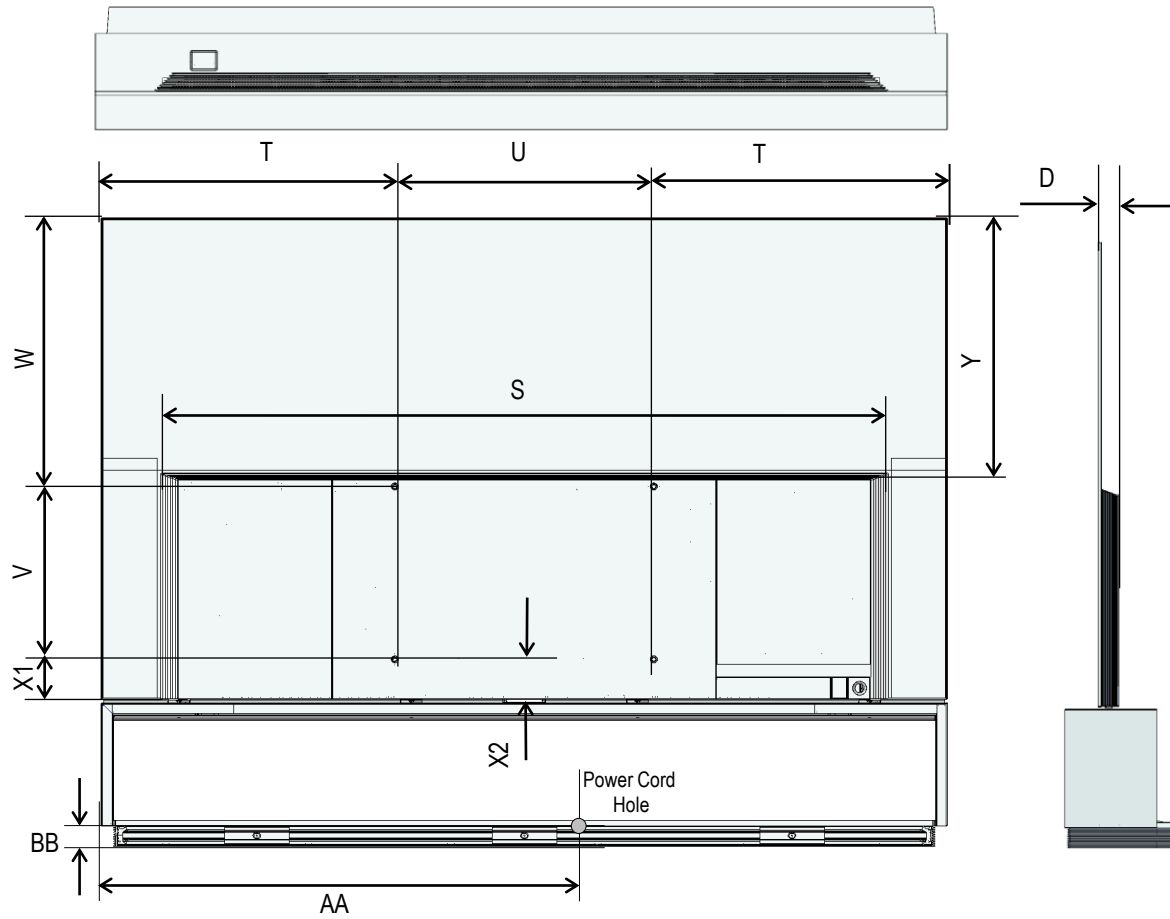

Detail Dimension of TV

OLED Z3 (88)

Unit : mm

Size	88 inch 222cm
S	1687
T	680
U	600
V	400
W	622
X1	94
X2	100.5
Y	591
AA	1201
BB	36
D	51

Unit : M

Size	88 inch
Power Cord length	1.5M↑

Unit : mm

Size	77 inch 194cm
S	1602
T1	659
U1	400
V1	400
W1	219
X1	360
X2	366
T2	769
U2	180
W2	142
X3	837
X4	843
AA	809
BB	93
D	33.3

Unit : M

Size	77 inch
Power Cord length	1.5M↑

Detail Dimension of TV

OLED M3 (83 • 77)

Unit : mm

Size	83 inch 209cm	77 inch 194cm
T1	724	706
U1	400	300
V1	400	300
W1	387	412
X1	265	265
X2	280	280
T2	834	766
U2	180	180
W2	256	215
X3	796	761
X4	811	777
AA	924	856
BB	59	57
D	28	25

Unit : M

Size	83 inch	77 inch
Power Cord length	1.5M↑	

Unit : mm

Size	97 inch 245cm
T1	777
U1	600
V1	400
W1	527
X1	298
X2	314
T2	254
U2	60
W2	101
X3	1124
X4	1140
AA	943
BB	142
D	28

Unit : M

Size	97inch
Power Cord length	1.5M↑

Unit : M

Size	65 inch	55 inch	50 inch	43 inch
Power Cord length	1.5M↑			

Detail Dimension of TV

UR87/78/77/75 (86 • 75 • 70)

Unit : mm

Size	86 inch 217cm	75 inch 189cm	70 inch 176cm
S	1392	1142	1072
T	664	639	581
U	600	400	400
V	400	400	400
W	432	285	265
X1	270	277	240
X2	272	279	242
Y	268	268	245
AA	599	559	485
BB	215	212	275
D	60	60	60