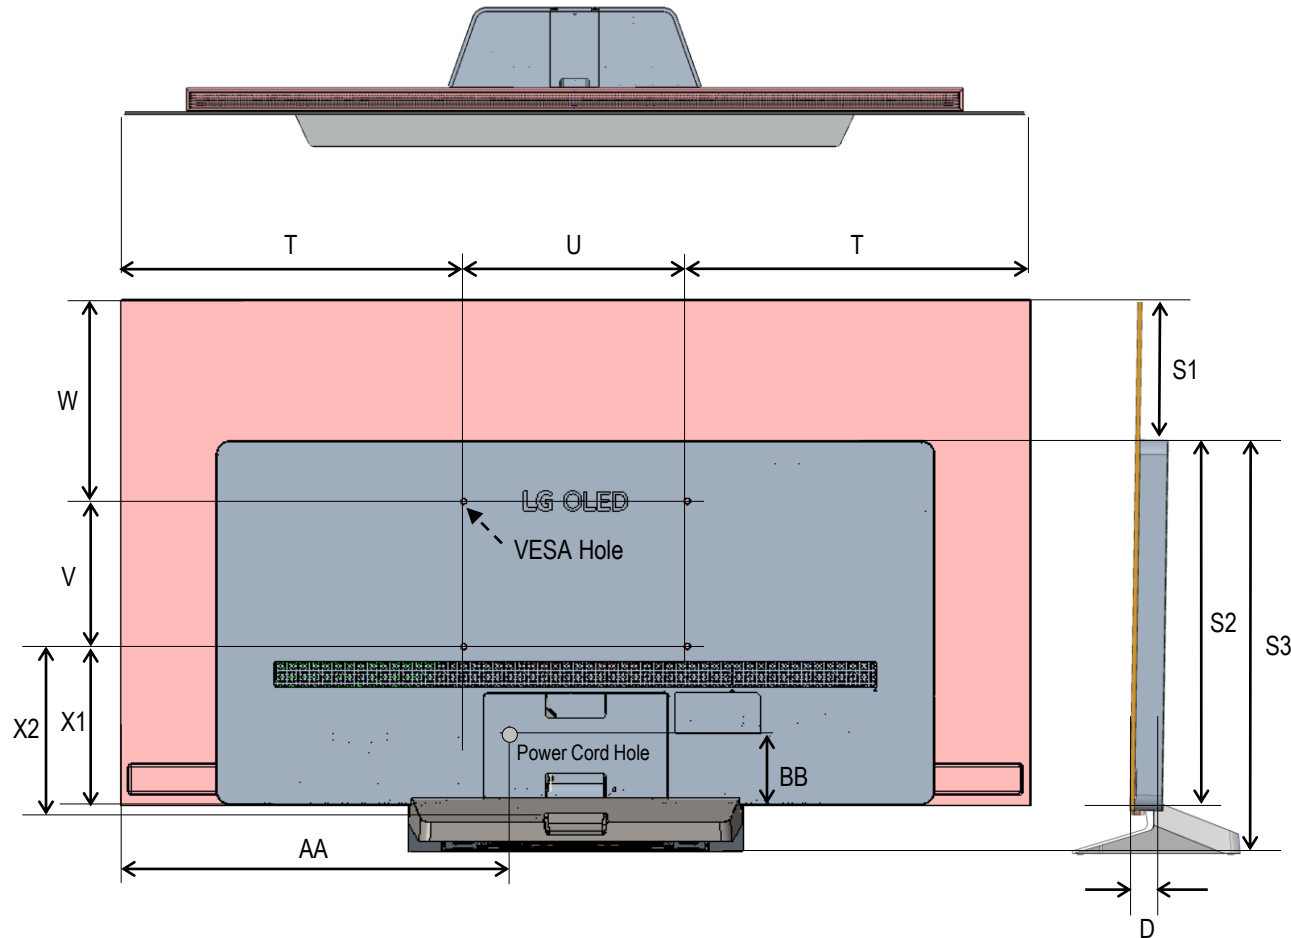

Detail Dimension of TV

OLED G3 (83 • 77 • 65 • 55)

Unit : mm

Size	83 inch 209cm	77 inch 194cm	65 inch 163cm	55 inch 138cm
T1	724	706	570	461
U1	400	300	300	300
V1	400	300	300	200
W1	387	412	307	376
X1	265	265	214	122
X2	270	270	219	127
T2	834	766	630	521
U2	180	180	180	180
W2	256	215	150	116
X3	796	761	671	582
X4	801	767	676	587
AA	924	856	654	544
BB	59	57	56	56
D	28	25	24	27

Unit : M

Size	83 inch	77 inch	65 inch	55 inch
Power Cord length	1.5M↑			

Unit : mm

Size	83 inch 209cm
S1	500
S2	556
T1	725
T2	835
U1	400
U2	180
V1	400
V2	55
W1	547
W2	626
X1	108
X2	374
X3	114
X4	380
AA	902
BB	113
D	55.3

Unit : M

Size	83inch
Power Cord length	1.5M↑

Detail Dimension of TV

OLED C3 (77 • 65 • 55)

Unit : mm

Size	77inch 914cm	65inch 163cm	55inch 138cm
S1	352	317	194
S2	624	503	503
S3	683	563	563
T	706	570	461
U	300	300	300
V	200	200	200
W	439	401	278
X1	337	220	220
X2	343	226	226
AA	769	633	523
BB	121	121	121
D	47	45	45

Unit : M

Size	77 inch	65 inch	55 inch
Power Cord length	1.5M↑		

Unit : mm

Size	48 inch 120cm
S1	245
S2	369
S3	425
T	386
U	300
V	200
W	269
X1	144
X2	160
AA	126
BB	117
D	47

Unit : M

Size	48inch
Power Cord length	1.5M↑