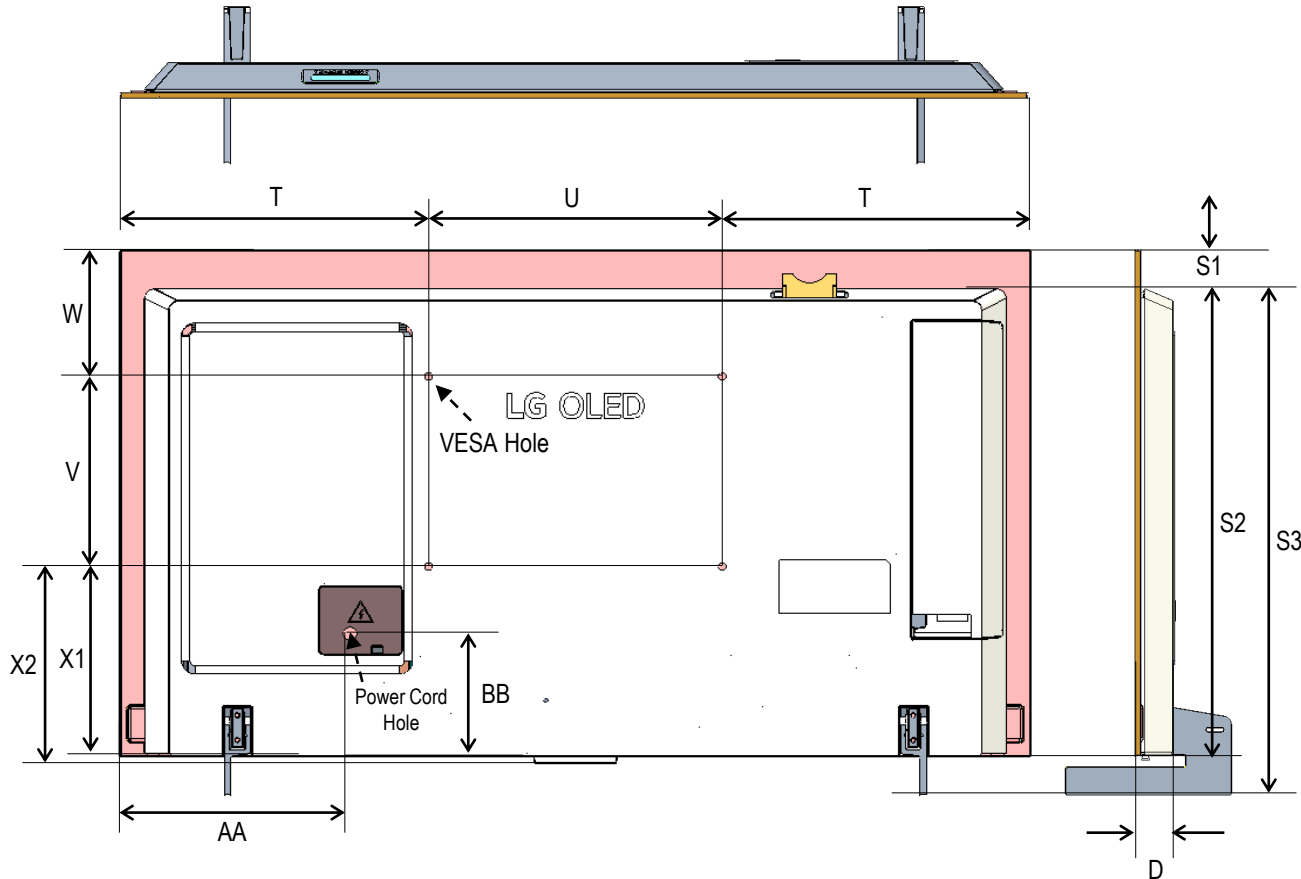

Unit : M

Size	77 inch	65 inch	55 inch
Power Cord length	1.5M↑		

Unit : mm

Size	48 inch 120cm
S1	245
S2	369
S3	425
T	386
U	300
V	200
W	269
X1	144
X2	160
AA	126
BB	117
D	47

Unit : M

Size	48inch
Power Cord length	1.5M↑

Unit : mm

Size	42 inch 105cm
S1	41
S2	493
S3	535
T	316
U	300
V	200
W	134
X1	201
X2	207
AA	263
BB	113
D	41

Unit : M

Size	42inch
Power Cord length	1.5M↑

Detail Dimension of TV

OLED B3 (77 • 65 • 55)

Unit : mm

Size	77 inch 189cm	65 inch 163cm	55 inch 138cm
S1	560	458	334
S2	432	369	369
S3	484	411	411
T	662	574	464
U	400	300	300
V	200	200	200
W	584	482	358
X1	207	144	144
X2	212	148	148
AA	236	264	154
BB	56	129	127
D	55	47	47

Unit : M

Size	77 inch	65 inch	55 inch
Power Cord length	1.5M↑		

Detail Dimension of TV

OLED A3 (77 • 65 • 55 • 48)

Unit : mm

Size	77 inch 194cm	65 inch 163cm	55 inch 139cm	48 inch 120cm
S1	511	392	268	184
S2	472	434	434	430
S3	546	504	504	500
T	709	574	464	385
U	300	300	300	300
V	200	200	200	200
W	590	483	359	271
X1	193	143	143	143
X2	199	213	213	213
AA1	277	219	219	219
AA2	75	123	123	120
D	51	46	46	46