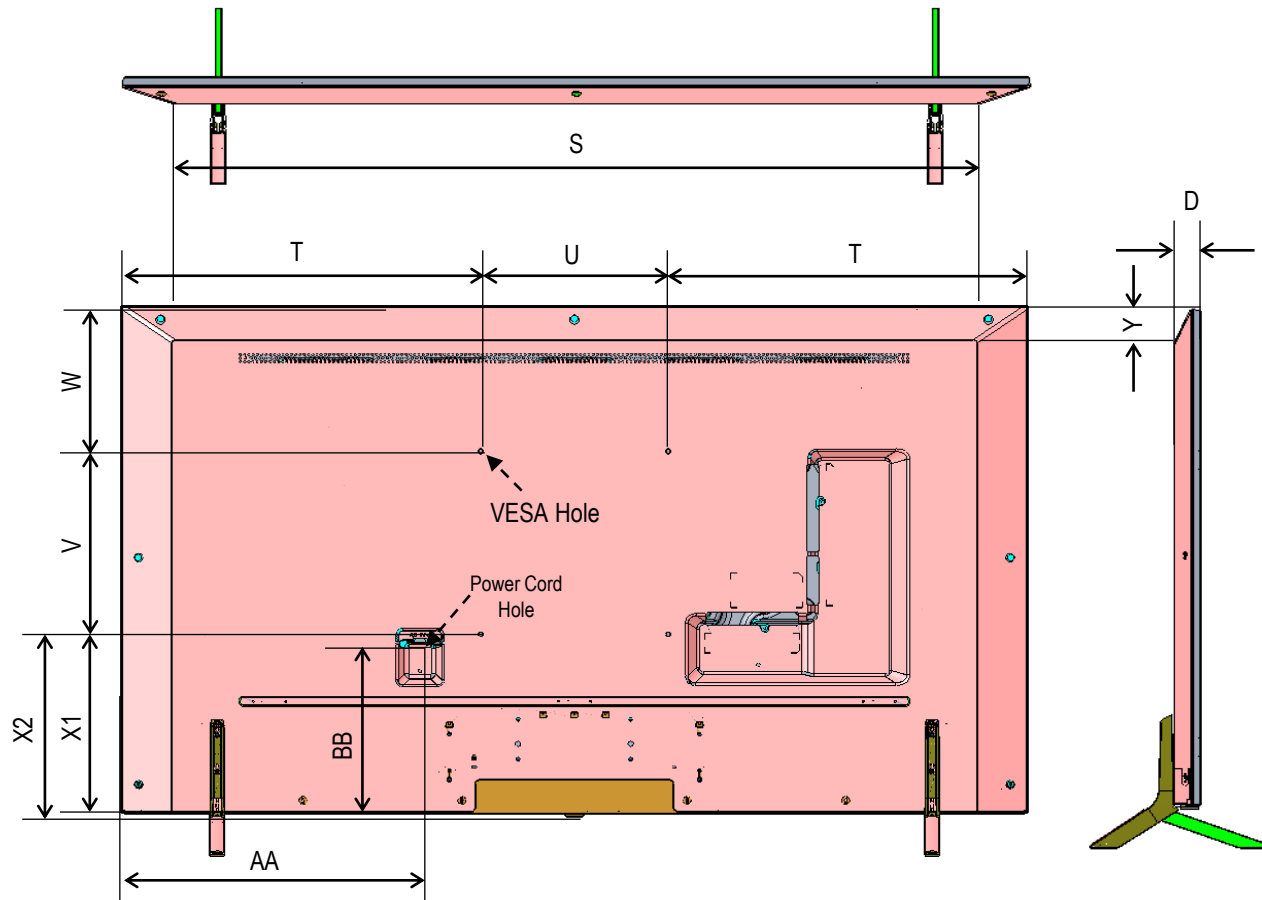

Unit : M

Size	86 inch	75 inch	65 inch	55 inch
Power Cord length	1.5M↑			

Detail Dimension of TV

QNED82/81/80 (86 • 75 • 65 • 55 • 50)

Unit : mm

Size	86 inch 217cm	75 inch 189cm	65 inch 163cm	55 inch 138cm	50 inch 125cm
S	-	1400	1214	1101	977
T	662	639	578	465	461
U	600	400	300	300	200
V	400	300	300	300	200
W	441	299	217	126	139
X1	258	361	317	282	308
X2	264	366	323	288	313
Y	-	178	174	65	73
AA	612	532	481	371	364
BB	255	341	295	277	221
D	46	31	30	30	30

Unit : M

Size	86 inch	75 inch	65 inch	55 inch	50 inch
Power Cord length	1.5M↑				

Detail Dimension of TV

QNED76/75 (75 · 65 · 55 · 50)

Unit : mm

Size	75 inch 189cm	65 inch 163cm	55 inch 138cm	50 inch 125cm
S	1518	1286	1068	958
T	637	576	467	460
U	400	300	300	200
V	400	300	300	200
W	235	240	162	138
X1	324	294	248	310
X2	329	299	253	316
Y	52	57	59	61
AA	557	479	370	363
BB	296	276	272	240
D	44.5	44.3	44.2	49.2

Unit : M

Size	75 inch	65 inch	55 inch	50 inch
Power Cord length	1.5M↑			

Unit : mm

Size	43 inch 107cm
S	802
T	383
U	200
V	200
W	149
X1	213
X2	215
Y	102
AA	306
BB	214
D	57

Unit : M

Size	43 inch
Power Cord length	1.5M↑

Detail Dimension of TV

NANO77/73 (86 • 75 • 70)

Unit : mm

Size	86 inch 217cm	75 inch 189cm	70 inch 176cm
S	1392	1142	1072
T	664	639	581
U	600	400	400
V	400	400	400
W	432	285	265
X1	270	277	240
X2	272	279	242
Y	268	268	245
AA	599	559	485
BB	215	212	275
D	268	268	245