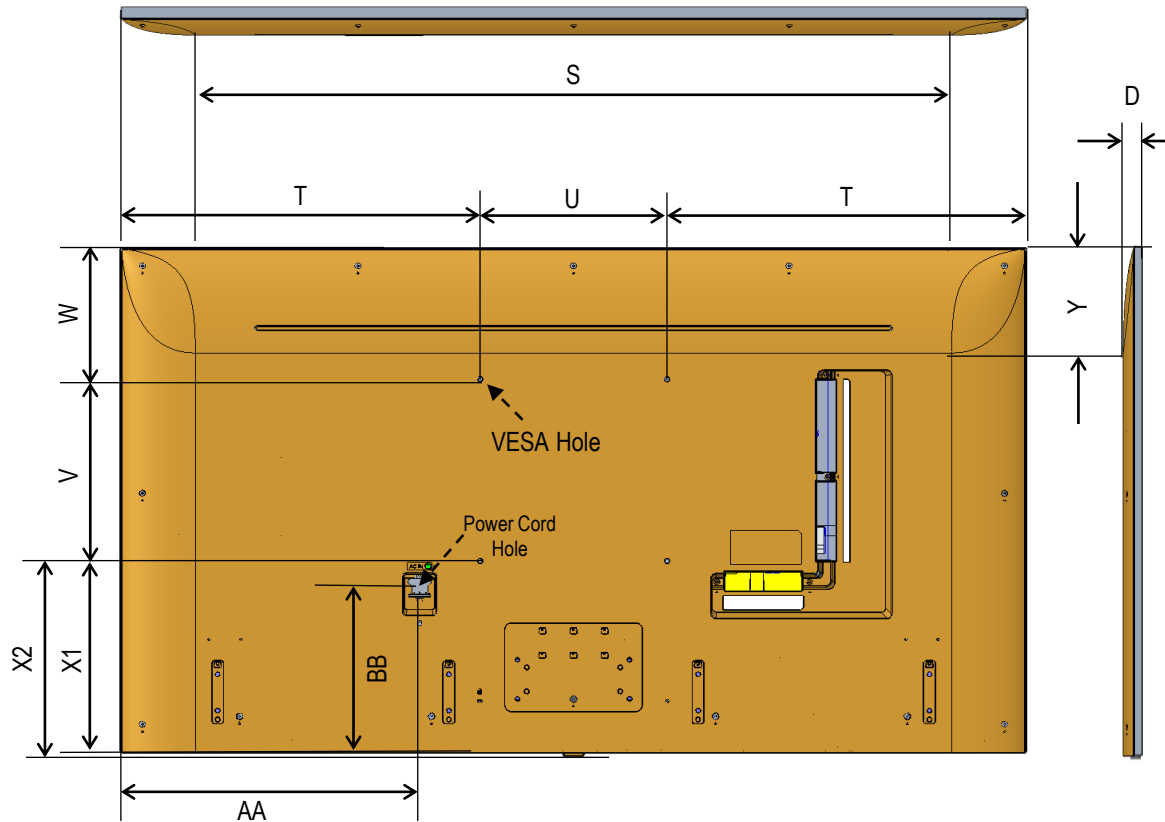

Detail Dimension of TV

NANO77/73 (86 • 75 • 70)

Unit : mm

Size	86 inch 217cm	75 inch 189cm	70 inch 176cm
S	1392	1142	1072
T	664	639	581
U	600	400	400
V	400	400	400
W	432	285	265
X1	270	277	240
X2	272	279	242
Y	268	268	245
AA	599	559	485
BB	215	212	275
D	268	268	245

Unit : M

Size	83 inch	75 inch	70 inch
Power Cord length	1.5M↑		

Detail Dimension of TV

NANO77/73 (65 • 55 • 50 • 43)

Unit : mm

Size	65 inch 163cm	55 inch 138cm	50 inch 125cm	43 inch 107cm
S	970	801	756	802
T	577	468	461	383
U	300	300	200	200
V	300	300	200	200
W	376	253	224	149
X1	159	159	225	213
X2	162	162	227	215
Y	267	238	183	102
AA	478	371	384	306
BB	240	230	254	214
D	57.7	57.5	57.1	57.1

Unit : M

Size	65 inch	55 inch	50 inch	43 inch
Power Cord length	1.5M↑			

Detail Dimension of TV

UR9XXX (75 • 65 • 55 • 50 • 43)

Unit : mm

Size	75 inch 189cm	65 inch 163cm	55 inch 138cm	50 inch 125cm	43 inch 107cm
S	1400	1214	1101	977	843
T	639	578	465	461	384
U	400	300	300	200	200
V	300	300	300	200	200
W	299	217	126	139	150
X1	361	317	282	308	210
X2	366	323	288	313	216
Y	178	174	65	73	76
AA	532	481	371	364	287
BB	341	295	277	221	190
D	31	30	30	30	30

Unit : M

Size	75 inch	65 inch	55 inch	50 inch	43 inch
Power Cord length	1.5M↑				

Detail Dimension of TV

UR81/82/83 (86 • 75 • 70)

Unit : mm

Size	86 inch 217cm	75 inch 189cm	70 inch 176cm
S	1392	1142	1072
T	664	639	581
U	600	400	400
V	400	400	400
W	432	285	265
X1	270	277	240
X2	272	279	242
Y	268	268	245
AA	599	559	485
BB	215	212	275
D	60	60	60