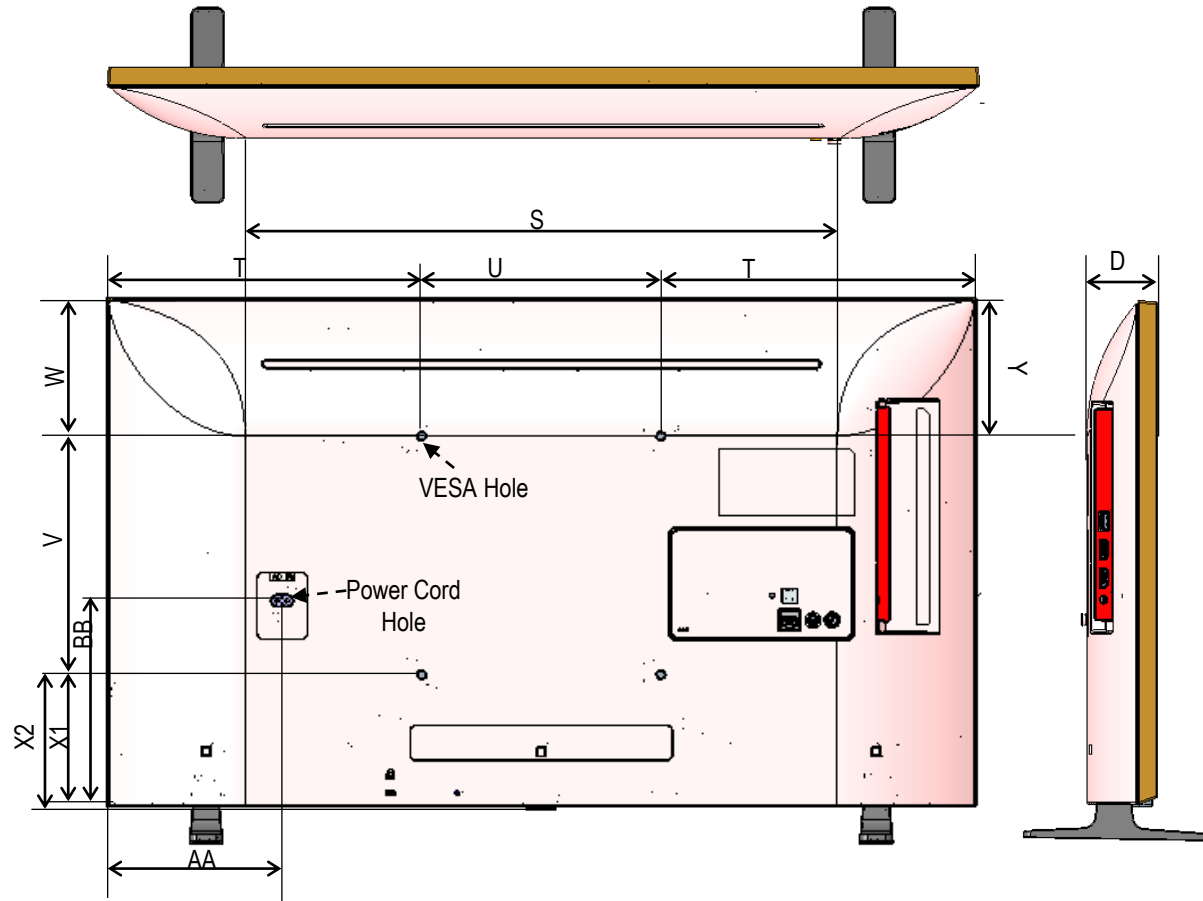

Unit : M

Size	65 inch	55 inch	50 inch	43 inch
Power Cord length	1.5M↑			

Detail Dimension of TV

UR87/78/77/75 (86 • 75 • 70)

Unit : mm

Size	86 inch 217cm	75 inch 189cm	70 inch 176cm
S	1392	1142	1072
T	664	639	581
U	600	400	400
V	400	400	400
W	432	285	265
X1	270	277	240
X2	272	279	242
Y	268	268	245
AA	599	559	485
BB	215	212	275
D	60	60	60

Unit : M

Size	86 inch	75 inch	70 inch
Power Cord length	1.5M↑		

Detail Dimension of TV

UR87/78/77/75 (65 • 55 • 50 • 43)

Unit : mm

Size	65 inch 163cm	55 inch 138cm	50 inch 125cm	43 inch 107cm
S	970	801	756	802
T	577	468	461	383
U	300	300	200	200
V	300	300	200	200
W	376	253	224	149
X1	159	159	225	213
X2	162	162	227	215
Y	267	238	183	102
AA	478	371	384	306
BB	240	230	254	214
D	57.7	57.5	57.1	57.1

Unit : M

Size	65 inch	55 inch	50 inch	43 inch
Power Cord length	1.5M↑			

Detail Dimension of TV

UR73 (65 • 55 • 50 • 43)

Unit : mm

Size	65 inch 163cm	55 inch 138cm	50 inch 125cm	43 inch 107cm
S	1436	1216	1101	947
T	523	463	406	329
U	400	300	300	300
V	300	300	300	300
W	405	340	275	197
X1	126	69	66	58
X2	129	72	69	61
Y	368	313	248	170
D	81	81	81	79

Unit : M

Size	65 inch	55 inch	50 inch	43 inch
Power Cord length	1.5M↑			

Unit : mm

Size	32 inch 80cm
S	495
T	264
U	200
V	200
W	117
X1	111
X2	114
Y	117
AA	173
BB	147
D	59.9

Unit : M

Size	32 inch
Power Cord length	1.5M↑