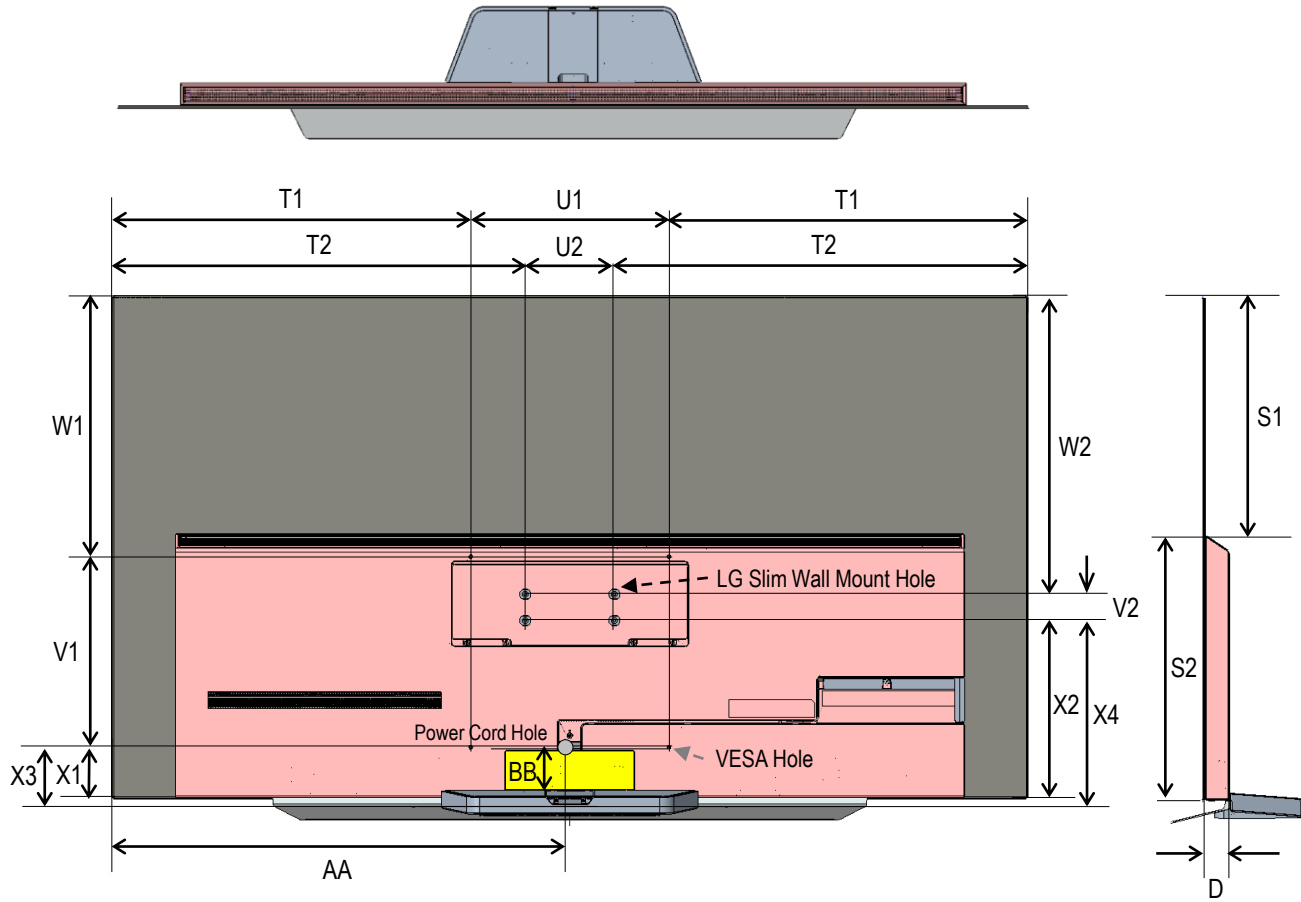

Unit : M

Size	77 inch
Power Cord length	1.5M↑

Detail Dimension of TV

OLED M3 (83 • 77)

Unit : mm

Size	83 inch 209cm	77 inch 194cm
T1	724	706
U1	400	300
V1	400	300
W1	387	412
X1	265	265
X2	280	280
T2	834	766
U2	180	180
W2	256	215
X3	796	761
X4	811	777
AA	924	856
BB	59	57
D	28	25

Unit : M

Size	83 inch	77 inch
Power Cord length	1.5M↑	

Unit : mm

Size	97 inch 245cm
T1	777
U1	600
V1	400
W1	527
X1	298
X2	314
T2	254
U2	60
W2	101
X3	1124
X4	1140
AA	943
BB	142
D	28

Unit : M

Size	97inch
Power Cord length	1.5M↑

Detail Dimension of TV

OLED G3 (83 • 77 • 65 • 55)

Unit : mm

Size	83 inch 209cm	77 inch 194cm	65 inch 163cm	55 inch 138cm
T1	724	706	570	461
U1	400	300	300	300
V1	400	300	300	200
W1	387	412	307	376
X1	265	265	214	122
X2	270	270	219	127
T2	834	766	630	521
U2	180	180	180	180
W2	256	215	150	116
X3	796	761	671	582
X4	801	767	676	587
AA	924	856	654	544
BB	59	57	56	56
D	28	25	24	27

Unit : M

Size	83 inch	77 inch	65 inch	55 inch
Power Cord length	1.5M↑			

Unit : mm

Size	83 inch 209cm
S1	500
S2	556
T1	725
T2	835
U1	400
U2	180
V1	400
V2	55
W1	547
W2	626
X1	108
X2	374
X3	114
X4	380
AA	902
BB	113
D	55.3