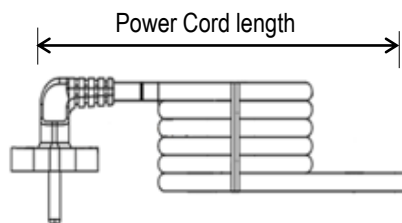

Unit : M

Size	75 inch	65 inch	55 inch	50 inch	43 inch
Power Cord length	1.5M↑				

Detail Dimension of TV

UR81/82/83 (86 • 75 • 70)

Unit : mm

Size	86 inch 217cm	75 inch 189cm	70 inch 176cm
S	1392	1142	1072
T	664	639	581
U	600	400	400
V	400	400	400
W	432	285	265
X1	270	277	240
X2	272	279	242
Y	268	268	245
AA	599	559	485
BB	215	212	275
D	60	60	60

Unit : M

Size	86 inch	75 inch	70 inch
Power Cord length	1.5M↑		

Detail Dimension of TV

UR81/82/83 (65 • 55 • 50 • 43)

Unit : mm

Size	65 inch 163cm	55 inch 138cm	50 inch 125cm	43 inch 107cm
S	970	801	756	802
T	577	468	461	383
U	300	300	200	200
V	300	300	200	200
W	376	253	224	149
X1	159	159	225	213
X2	162	162	227	215
Y	267	238	183	102
AA	478	371	384	306
BB	240	230	254	214
D	58	58	57	47

Unit : M

Size	65 inch	55 inch	50 inch	43 inch
Power Cord length	1.5M↑			

Detail Dimension of TV

UR87/78/77/75 (86 • 75 • 70)

Unit : mm

Size	86 inch 217cm	75 inch 189cm	70 inch 176cm
S	1392	1142	1072
T	664	639	581
U	600	400	400
V	400	400	400
W	432	285	265
X1	270	277	240
X2	272	279	242
Y	268	268	245
AA	599	559	485
BB	215	212	275
D	60	60	60

Unit : M

Size	86 inch	75 inch	70 inch
Power Cord length	1.5M↑		

Detail Dimension of TV

UR87/78/77/75 (65 • 55 • 50 • 43)

Unit : mm

Size	65 inch 163cm	55 inch 138cm	50 inch 125cm	43 inch 107cm
S	970	801	756	802
T	577	468	461	383
U	300	300	200	200
V	300	300	200	200
W	376	253	224	149
X1	159	159	225	213
X2	162	162	227	215
Y	267	238	183	102
AA	478	371	384	306
BB	240	230	254	214
D	57.7	57.5	57.1	57.1