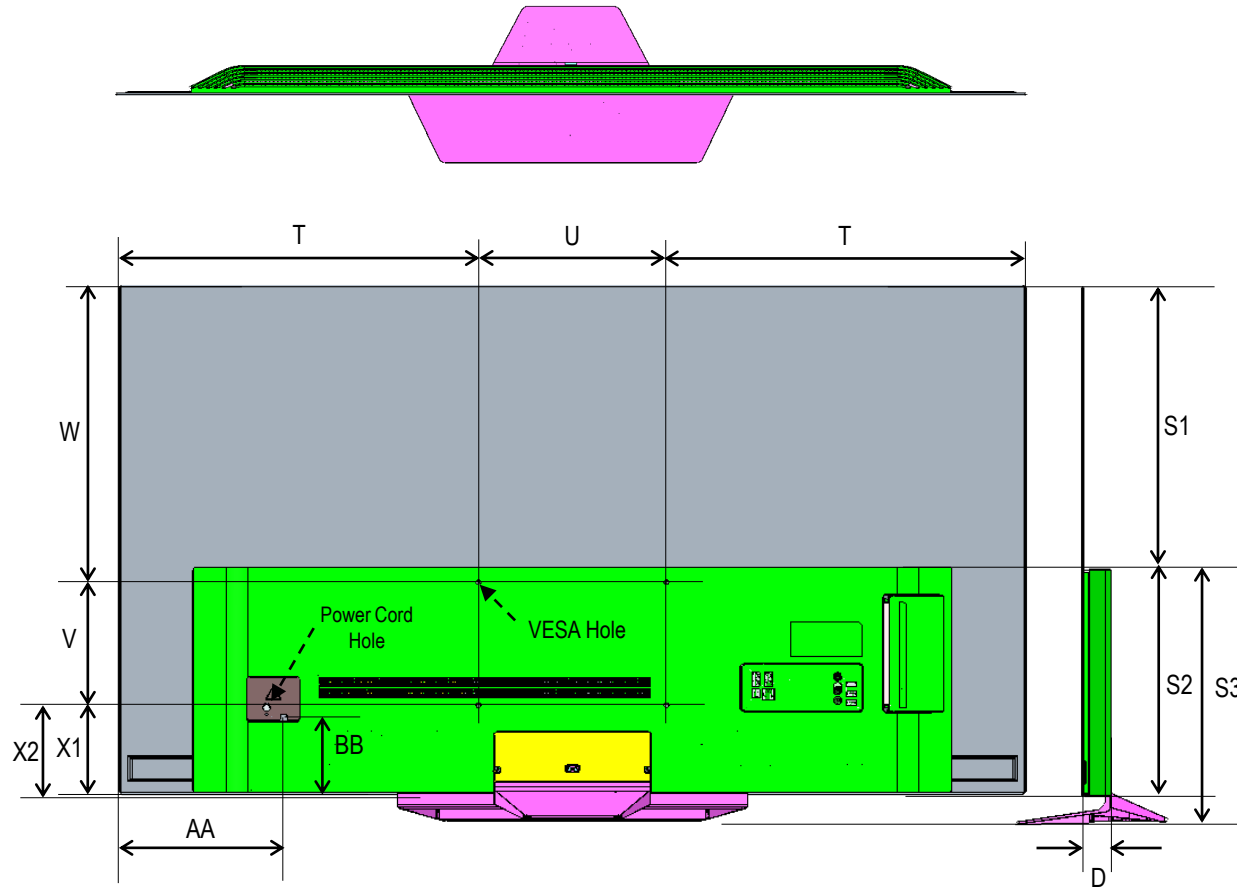

Unit : M

Size	77 inch	65 inch	55 inch
Power Cord length	1.5M↑		

Unit : mm

Size	48 inch 120cm
S1	245
S2	369
S3	425
T	386
U	300
V	200
W	269
X1	144
X2	160
AA	126
BB	117
D	47

Unit : M

Size	48inch
Power Cord length	1.5M↑

Unit : mm

Size	42 inch 105cm
S1	41
S2	493
S3	535
T	316
U	300
V	200
W	134
X1	201
X2	207
AA	263
BB	113
D	41

Unit : M

Size	42inch
Power Cord length	1.5M↑

Detail Dimension of TV

OLED B3 (77 • 65 • 55)

Unit : mm

Size	77 inch 189cm	65 inch 163cm	55 inch 138cm
S1	560	458	334
S2	432	369	369
S3	484	411	411
T	662	574	464
U	400	300	300
V	200	200	200
W	584	482	358
X1	207	144	144
X2	212	148	148
AA	236	264	154
BB	56	129	127
D	55	47	47

Unit : M

Size	77 inch	65 inch	55 inch
Power Cord length	1.5M↑		

Detail Dimension of TV

OLED A3 (77 • 65 • 55 • 48)

Unit : mm

Size	77 inch 194cm	65 inch 163cm	55 inch 139cm	48 inch 120cm
S1	511	392	268	184
S2	472	434	434	430
S3	546	504	504	500
T	709	574	464	385
U	300	300	300	300
V	200	200	200	200
W	590	483	359	271
X1	193	143	143	143
X2	199	213	213	213
AA1	277	219	219	219
AA2	75	123	123	120
D	51	46	46	46