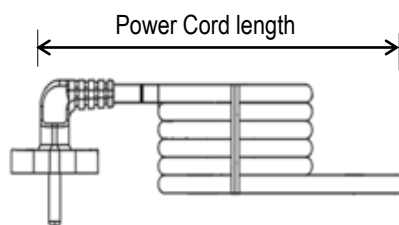

Unit : M

Size	83 inch	75 inch	70 inch
Power Cord length	1.5M↑		

Detail Dimension of TV

NANO77/73 (65 • 55 • 50 • 43)

Unit : mm

Size	65 inch 163cm	55 inch 138cm	50 inch 125cm	43 inch 107cm
S	970	801	756	802
T	577	468	461	383
U	300	300	200	200
V	300	300	200	200
W	376	253	224	149
X1	159	159	225	213
X2	162	162	227	215
Y	267	238	183	102
AA	478	371	384	306
BB	240	230	254	214
D	57.7	57.5	57.1	57.1

Unit : M

Size	65 inch	55 inch	50 inch	43 inch
Power Cord length	1.5M↑			

Detail Dimension of TV

UR9XXX (75 • 65 • 55 • 50 • 43)

Unit : mm

Size	75 inch 189cm	65 inch 163cm	55 inch 138cm	50 inch 125cm	43 inch 107cm
S	1400	1214	1101	977	843
T	639	578	465	461	384
U	400	300	300	200	200
V	300	300	300	200	200
W	299	217	126	139	150
X1	361	317	282	308	210
X2	366	323	288	313	216
Y	178	174	65	73	76
AA	532	481	371	364	287
BB	341	295	277	221	190
D	31	30	30	30	30

Unit : M

Size	75 inch	65 inch	55 inch	50 inch	43 inch
Power Cord length	1.5M↑				

Detail Dimension of TV

UR81/82/83 (86 • 75 • 70)

Unit : mm

Size	86 inch 217cm	75 inch 189cm	70 inch 176cm
S	1392	1142	1072
T	664	639	581
U	600	400	400
V	400	400	400
W	432	285	265
X1	270	277	240
X2	272	279	242
Y	268	268	245
AA	599	559	485
BB	215	212	275
D	60	60	60

Unit : M

Size	86 inch	75 inch	70 inch
Power Cord length	1.5M↑		

Detail Dimension of TV

UR81/82/83 (65 • 55 • 50 • 43)

Unit : mm

Size	65 inch 163cm	55 inch 138cm	50 inch 125cm	43 inch 107cm
S	970	801	756	802
T	577	468	461	383
U	300	300	200	200
V	300	300	200	200
W	376	253	224	149
X1	159	159	225	213
X2	162	162	227	215
Y	267	238	183	102
AA	478	371	384	306
BB	240	230	254	214
D	58	58	57	47