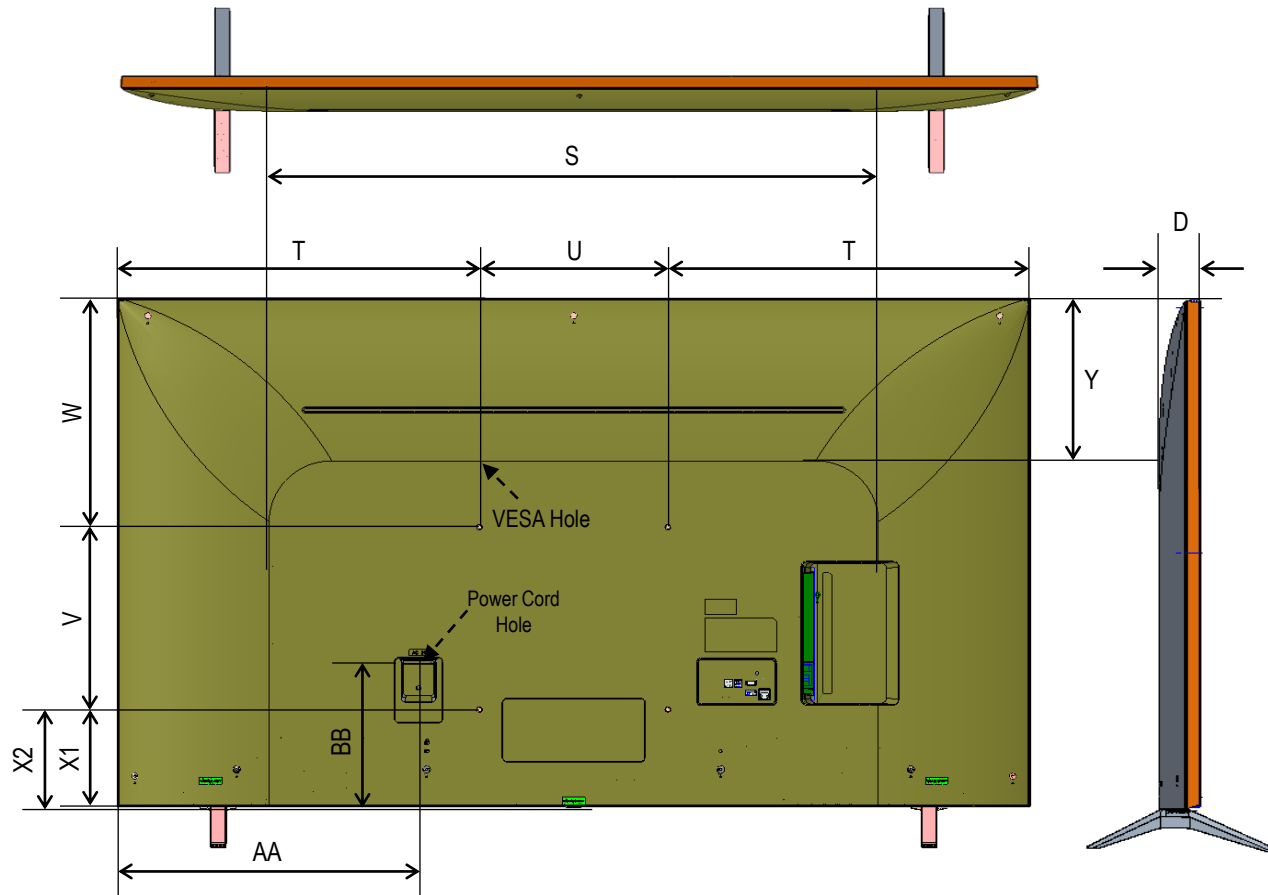

Unit : M

Size	86 inch	75 inch	70 inch
Power Cord length	1.5M↑		

Detail Dimension of TV

UR81/82/83 (65 • 55 • 50 • 43)

Unit : mm

Size	65 inch 163cm	55 inch 138cm	50 inch 125cm	43 inch 107cm
S	970	801	756	802
T	577	468	461	383
U	300	300	200	200
V	300	300	200	200
W	376	253	224	149
X1	159	159	225	213
X2	162	162	227	215
Y	267	238	183	102
AA	478	371	384	306
BB	240	230	254	214
D	58	58	57	47

Unit : M

Size	65 inch	55 inch	50 inch	43 inch
Power Cord length	1.5M↑			

Detail Dimension of TV

UR87/78/77/75 (86 • 75 • 70)

Unit : mm

Size	86 inch 217cm	75 inch 189cm	70 inch 176cm
S	1392	1142	1072
T	664	639	581
U	600	400	400
V	400	400	400
W	432	285	265
X1	270	277	240
X2	272	279	242
Y	268	268	245
AA	599	559	485
BB	215	212	275
D	60	60	60

Unit : M

Size	86 inch	75 inch	70 inch
Power Cord length	1.5M↑		

Detail Dimension of TV

UR87/78/77/75 (65 • 55 • 50 • 43)

Unit : mm

Size	65 inch 163cm	55 inch 138cm	50 inch 125cm	43 inch 107cm
S	970	801	756	802
T	577	468	461	383
U	300	300	200	200
V	300	300	200	200
W	376	253	224	149
X1	159	159	225	213
X2	162	162	227	215
Y	267	238	183	102
AA	478	371	384	306
BB	240	230	254	214
D	57.7	57.5	57.1	57.1

Unit : M

Size	65 inch	55 inch	50 inch	43 inch
Power Cord length	1.5M↑			

Detail Dimension of TV

UR73 (65 • 55 • 50 • 43)

Unit : mm

Size	65 inch 163cm	55 inch 138cm	50 inch 125cm	43 inch 107cm
S	1436	1216	1101	947
T	523	463	406	329
U	400	300	300	300
V	300	300	300	300
W	405	340	275	197
X1	126	69	66	58
X2	129	72	69	61
Y	368	313	248	170
D	81	81	81	79