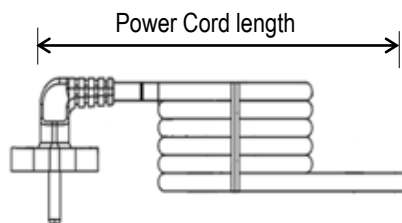

Unit : M

Size	65 inch	55 inch	50 inch	43 inch
Power Cord length	1.5M↑			

Detail Dimension of TV

UR87/78/77/75 (86 • 75 • 70)

Unit : mm

Size	86 inch 217cm	75 inch 189cm	70 inch 176cm
S	1392	1142	1072
T	664	639	581
U	600	400	400
V	400	400	400
W	432	285	265
X1	270	277	240
X2	272	279	242
Y	268	268	245
AA	599	559	485
BB	215	212	275
D	60	60	60

Unit : M

Size	86 inch	75 inch	70 inch
Power Cord length	1.5M↑		

Detail Dimension of TV

UR87/78/77/75 (65 • 55 • 50 • 43)

Unit : mm

Size	65 inch 163cm	55 inch 138cm	50 inch 125cm	43 inch 107cm
S	970	801	756	802
T	577	468	461	383
U	300	300	200	200
V	300	300	200	200
W	376	253	224	149
X1	159	159	225	213
X2	162	162	227	215
Y	267	238	183	102
AA	478	371	384	306
BB	240	230	254	214
D	57.7	57.5	57.1	57.1

Unit : M

Size	65 inch	55 inch	50 inch	43 inch
Power Cord length	1.5M↑			

Detail Dimension of TV

UR73 (65 • 55 • 50 • 43)

Unit : mm

Size	65 inch 163cm	55 inch 138cm	50 inch 125cm	43 inch 107cm
S	1436	1216	1101	947
T	523	463	406	329
U	400	300	300	300
V	300	300	300	300
W	405	340	275	197
X1	126	69	66	58
X2	129	72	69	61
Y	368	313	248	170
D	81	81	81	79

Unit : M

Size	65 inch	55 inch	50 inch	43 inch
Power Cord length	1.5M↑			

Unit : mm

Size	32 inch 80cm
S	495
T	264
U	200
V	200
W	117
X1	111
X2	114
Y	117
AA	173
BB	147
D	59.9

Unit : M

Size	32 inch
Power Cord length	1.5M↑