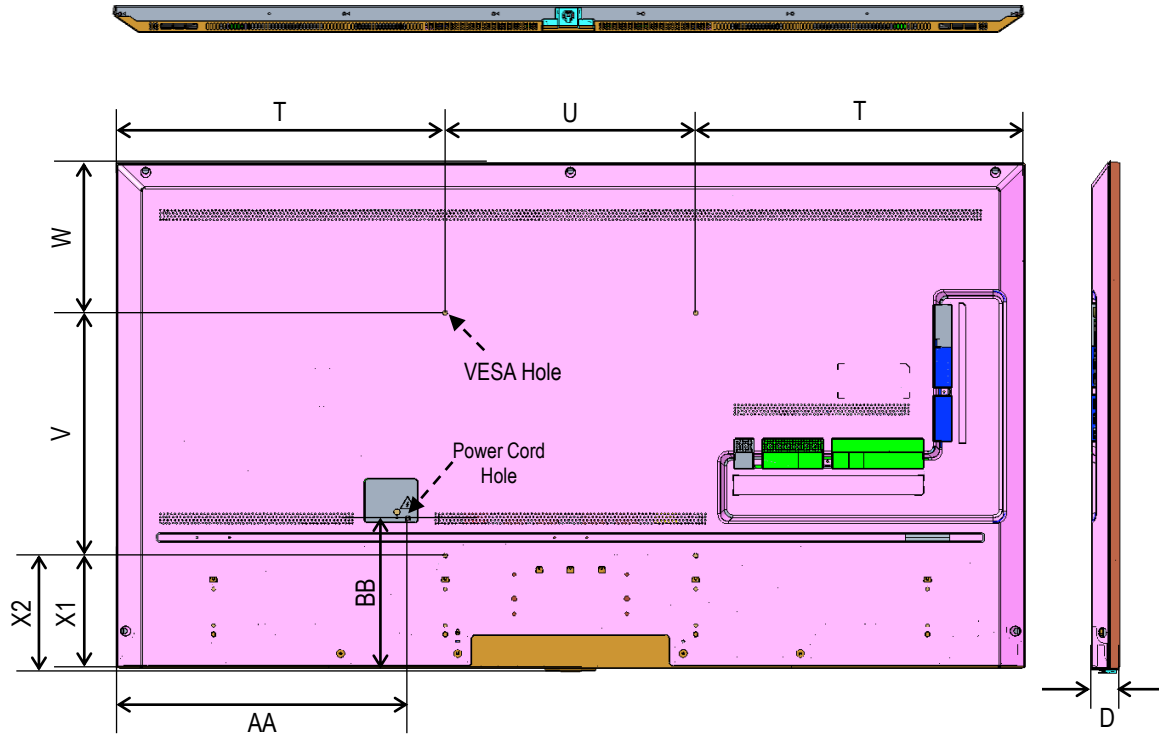

Detail Dimension of TV

QNED86/85 (86 • 75 • 65 • 55)

Unit : mm

Size	86 inch 217cm	75 inch 189cm	65 inch 163cm	55 inch 138cm
T	662	637	526	467
U	600	400	400	300
V	400	400	400	300
W	441	313	247.	166
X1	258	245	185	244
X2	264	250	191	249
AA	612	585	466	412
BB	255	243	246	219
D	46	45	45	46