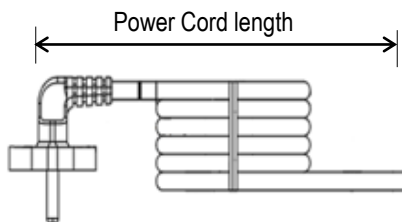

Unit : M

Size	83 inch	77 inch
Power Cord length	1.5M↑	

Unit : mm

Size	97 inch 245cm
T1	777
U1	600
V1	400
W1	527
X1	298
X2	314
T2	254
U2	60
W2	101
X3	1124
X4	1140
AA	943
BB	142
D	28

Unit : M

Size	97inch
Power Cord length	1.5M↑

Detail Dimension of TV

OLED G3 (83 • 77 • 65 • 55)

Unit : mm

Size	83 inch 209cm	77 inch 194cm	65 inch 163cm	55 inch 138cm
T1	724	706	570	461
U1	400	300	300	300
V1	400	300	300	200
W1	387	412	307	376
X1	265	265	214	122
X2	270	270	219	127
T2	834	766	630	521
U2	180	180	180	180
W2	256	215	150	116
X3	796	761	671	582
X4	801	767	676	587
AA	924	856	654	544
BB	59	57	56	56
D	28	25	24	27

Unit : M

Size	83 inch	77 inch	65 inch	55 inch
Power Cord length	1.5M↑			

Unit : mm

Size	83 inch 209cm
S1	500
S2	556
T1	725
T2	835
U1	400
U2	180
V1	400
V2	55
W1	547
W2	626
X1	108
X2	374
X3	114
X4	380
AA	902
BB	113
D	55.3

Unit : M

Size	83inch
Power Cord length	1.5M↑

Detail Dimension of TV

OLED C3 (77 • 65 • 55)

Unit : mm

Size	77inch 914cm	65inch 163cm	55inch 138cm
S1	352	317	194
S2	624	503	503
S3	683	563	563
T	706	570	461
U	300	300	300
V	200	200	200
W	439	401	278
X1	337	220	220
X2	343	226	226
AA	769	633	523
BB	121	121	121
D	47	45	45