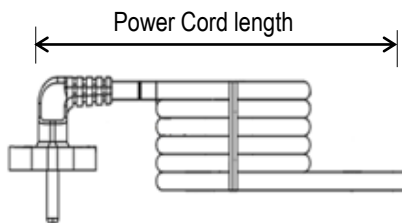

Unit : M

Size	65 inch	55 inch	50 inch	43 inch
Power Cord length	1.5M↑			

Detail Dimension of TV

UR87/78/77/75 (86 • 75 • 70)

Unit : mm

Size	86 inch 217cm	75 inch 189cm	70 inch 176cm
S	1392	1142	1072
T	664	639	581
U	600	400	400
V	400	400	400
W	432	285	265
X1	270	277	240
X2	272	279	242
Y	268	268	245
AA	599	559	485
BB	215	212	275
D	60	60	60

Unit : M

Size	86 inch	75 inch	70 inch
Power Cord length	1.5M↑		

Detail Dimension of TV

UR87/78/77/75 (65 • 55 • 50 • 43)

Unit : mm

Size	65 inch 163cm	55 inch 138cm	50 inch 125cm	43 inch 107cm
S	970	801	756	802
T	577	468	461	383
U	300	300	200	200
V	300	300	200	200
W	376	253	224	149
X1	159	159	225	213
X2	162	162	227	215
Y	267	238	183	102
AA	478	371	384	306
BB	240	230	254	214
D	57.7	57.5	57.1	57.1

Unit : M

Size	65 inch	55 inch	50 inch	43 inch
Power Cord length	1.5M↑			

Detail Dimension of TV

UR73 (65 • 55 • 50 • 43)

Unit : mm

Size	65 inch 163cm	55 inch 138cm	50 inch 125cm	43 inch 107cm
S	1436	1216	1101	947
T	523	463	406	329
U	400	300	300	300
V	300	300	300	300
W	405	340	275	197
X1	126	69	66	58
X2	129	72	69	61
Y	368	313	248	170
D	81	81	81	79

Unit : M

Size	65 inch	55 inch	50 inch	43 inch
Power Cord length	1.5M↑			

Unit : mm

Size	32 inch 80cm
S	495
T	264
U	200
V	200
W	117
X1	111
X2	114
Y	117
AA	173
BB	147
D	59.9

Unit : M

Size	32 inch
Power Cord length	1.5M↑