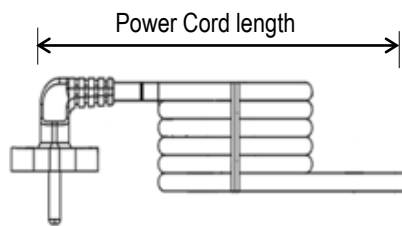

Unit : M

Size	86 inch	75 inch	65 inch	55 inch
Power Cord length	1.5M↑			

Detail Dimension of TV

QNED82/81/80 (86 • 75 • 65 • 55 • 50)

Unit : mm

Size	86 inch 217cm	75 inch 189cm	65 inch 163cm	55 inch 138cm	50 inch 125cm
S	-	1400	1214	1101	977
T	662	639	578	465	461
U	600	400	300	300	200
V	400	300	300	300	200
W	441	299	217	126	139
X1	258	361	317	282	308
X2	264	366	323	288	313
Y	-	178	174	65	73
AA	612	532	481	371	364
BB	255	341	295	277	221
D	46	31	30	30	30

Unit : M

Size	86 inch	75 inch	65 inch	55 inch	50 inch
Power Cord length	1.5M↑				

Detail Dimension of TV

QNED76/75 (75 · 65 · 55 · 50)

Unit : mm

Size	75 inch 189cm	65 inch 163cm	55 inch 138cm	50 inch 125cm
S	1518	1286	1068	958
T	637	576	467	460
U	400	300	300	200
V	400	300	300	200
W	235	240	162	138
X1	324	294	248	310
X2	329	299	253	316
Y	52	57	59	61
AA	557	479	370	363
BB	296	276	272	240
D	44.5	44.3	44.2	49.2

Unit : M

Size	75 inch	65 inch	55 inch	50 inch
Power Cord length	1.5M↑			

Unit : mm

Size	43 inch 107cm
S	802
T	383
U	200
V	200
W	149
X1	213
X2	215
Y	102
AA	306
BB	214
D	57

Unit : M

Size	43 inch
Power Cord length	1.5M↑

Detail Dimension of TV

NANO77/73 (86 • 75 • 70)

Unit : mm

Size	86 inch 217cm	75 inch 189cm	70 inch 176cm
S	1392	1142	1072
T	664	639	581
U	600	400	400
V	400	400	400
W	432	285	265
X1	270	277	240
X2	272	279	242
Y	268	268	245
AA	599	559	485
BB	215	212	275
D	268	268	245