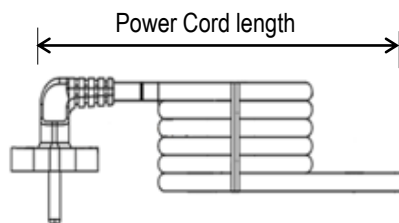

Unit : M

Size	77 inch	65 inch	55 inch
Power Cord length	1.5M↑		

Unit : mm

Size	48 inch 120cm
S1	245
S2	369
S3	425
T	386
U	300
V	200
W	269
X1	144
X2	160
AA	126
BB	117
D	47

Unit : M

Size	48inch
Power Cord length	1.5M↑

Unit : mm

Size	42 inch 105cm
S1	41
S2	493
S3	535
T	316
U	300
V	200
W	134
X1	201
X2	207
AA	263
BB	113
D	41

Unit : M

Size	42inch
Power Cord length	1.5M↑

Detail Dimension of TV

OLED B3 (77 • 65 • 55)

Unit : mm

Size	77 inch 189cm	65 inch 163cm	55 inch 138cm
S1	560	458	334
S2	432	369	369
S3	484	411	411
T	662	574	464
U	400	300	300
V	200	200	200
W	584	482	358
X1	207	144	144
X2	212	148	148
AA	236	264	154
BB	56	129	127
D	55	47	47

Unit : M

Size	77 inch	65 inch	55 inch
Power Cord length	1.5M↑		

Detail Dimension of TV

OLED A3 (77 • 65 • 55 • 48)

Unit : mm

Size	77 inch 194cm	65 inch 163cm	55 inch 139cm	48 inch 120cm
S1	511	392	268	184
S2	472	434	434	430
S3	546	504	504	500
T	709	574	464	385
U	300	300	300	300
V	200	200	200	200
W	590	483	359	271
X1	193	143	143	143
X2	199	213	213	213
AA1	277	219	219	219
AA2	75	123	123	120
D	51	46	46	46