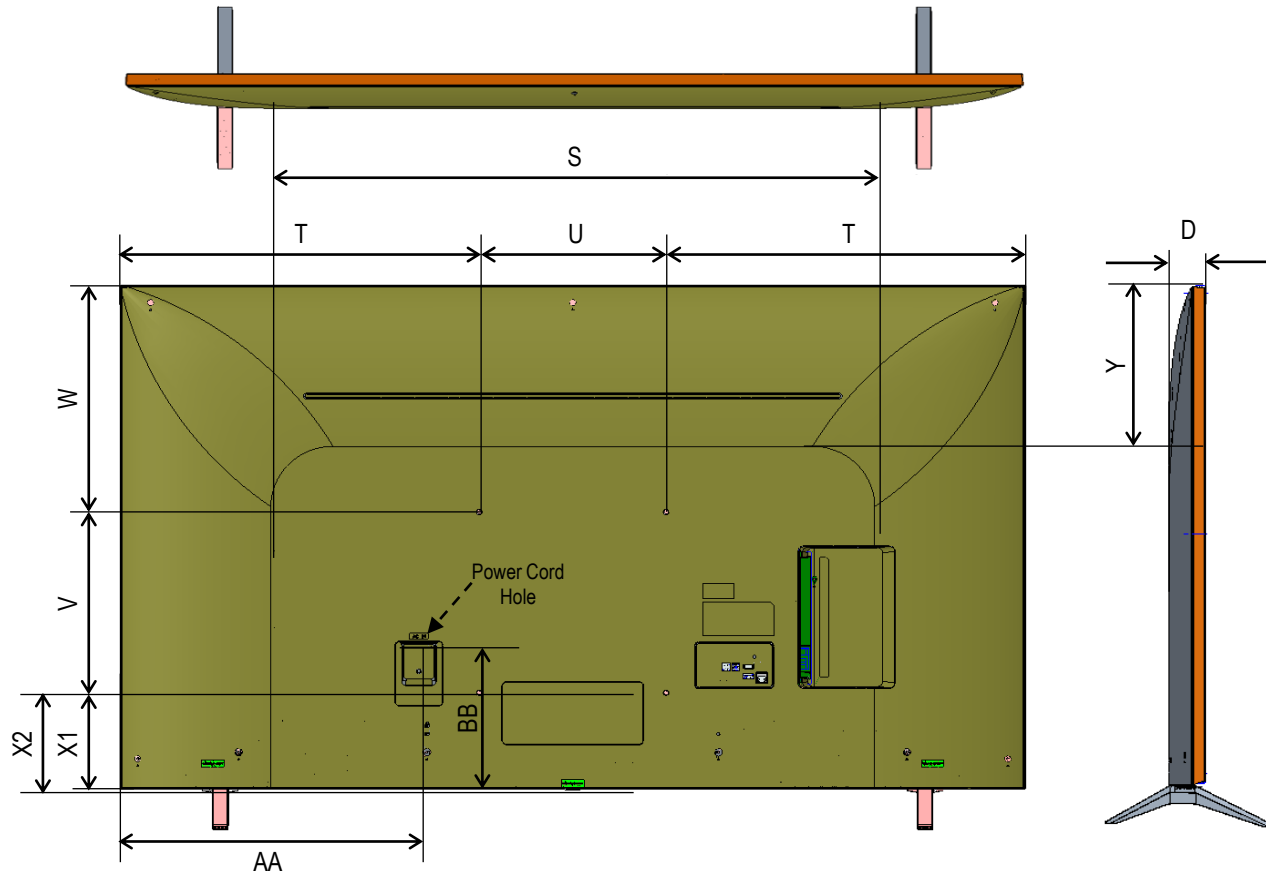

Unit : M

Size	86 inch	75 inch	65 inch	55 inch
Power Cord length	1.5M↑			

Detail Dimension of TV

QNED82/81/80 (86 • 75 • 65 • 55 • 50)

Unit : mm

Size	86 inch 217cm	75 inch 189cm	65 inch 163cm	55 inch 138cm	50 inch 125cm
S	-	1400	1214	1101	977
T	662	639	578	465	461
U	600	400	300	300	200
V	400	300	300	300	200
W	441	299	217	126	139
X1	258	361	317	282	308
X2	264	366	323	288	313
Y	-	178	174	65	73
AA	612	532	481	371	364
BB	255	341	295	277	221
D	46	31	30	30	30

Unit : M

Size	86 inch	75 inch	65 inch	55 inch	50 inch
Power Cord length	1.5M↑				

Detail Dimension of TV

QNED76/75 (75 · 65 · 55 · 50)

Unit : mm

Size	75 inch 189cm	65 inch 163cm	55 inch 138cm	50 inch 125cm
S	1518	1286	1068	958
T	637	576	467	460
U	400	300	300	200
V	400	300	300	200
W	235	240	162	138
X1	324	294	248	310
X2	329	299	253	316
Y	52	57	59	61
AA	557	479	370	363
BB	296	276	272	240
D	44.5	44.3	44.2	49.2

Unit : M

Size	75 inch	65 inch	55 inch	50 inch
Power Cord length	1.5M↑			

Unit : mm

Size	43 inch 107cm
S	802
T	383
U	200
V	200
W	149
X1	213
X2	215
Y	102
AA	306
BB	214
D	57

Unit : M

Size	43 inch
Power Cord length	1.5M↑

Detail Dimension of TV

NANO77/73 (86 • 75 • 70)

Unit : mm

Size	86 inch 217cm	75 inch 189cm	70 inch 176cm
S	1392	1142	1072
T	664	639	581
U	600	400	400
V	400	400	400
W	432	285	265
X1	270	277	240
X2	272	279	242
Y	268	268	245
AA	599	559	485
BB	215	212	275
D	268	268	245