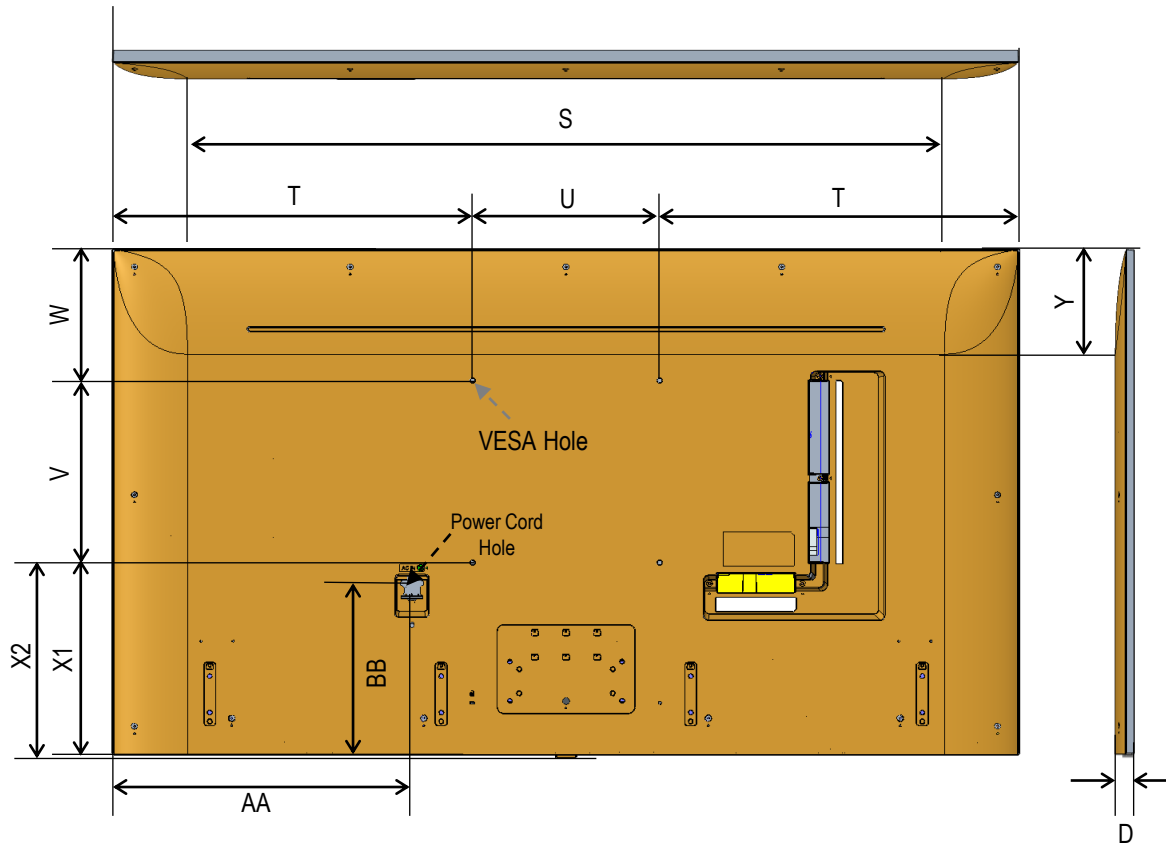

Unit : M

Size	77 inch	65 inch	55 inch
Power Cord length	1.5M↑		

Detail Dimension of TV

OLED A3 (77 • 65 • 55 • 48)

Unit : mm

Size	77 inch 194cm	65 inch 163cm	55 inch 139cm	48 inch 120cm
S1	511	392	268	184
S2	472	434	434	430
S3	546	504	504	500
T	709	574	464	385
U	300	300	300	300
V	200	200	200	200
W	590	483	359	271
X1	193	143	143	143
X2	199	213	213	213
AA1	277	219	219	219
AA2	75	123	123	120
D	51	46	46	46

Unit : M

Size	77 inch	65 inch	55 inch	48 inch
Power Cord length	1.5M↑			

Detail Dimension of TV

QNED86/85 (86 • 75 • 65 • 55)

Unit : mm

Size	86 inch 217cm	75 inch 189cm	65 inch 163cm	55 inch 138cm
T	662	637	526	467
U	600	400	400	300
V	400	400	400	300
W	441	313	247.	166
X1	258	245	185	244
X2	264	250	191	249
AA	612	585	466	412
BB	255	243	246	219
D	46	45	45	46

Unit : M

Size	86 inch	75 inch	65 inch	55 inch
Power Cord length	1.5M↑			

Detail Dimension of TV

QNED82/81/80 (86 • 75 • 65 • 55 • 50)

Unit : mm

Size	86 inch 217cm	75 inch 189cm	65 inch 163cm	55 inch 138cm	50 inch 125cm
S	-	1400	1214	1101	977
T	662	639	578	465	461
U	600	400	300	300	200
V	400	300	300	300	200
W	441	299	217	126	139
X1	258	361	317	282	308
X2	264	366	323	288	313
Y	-	178	174	65	73
AA	612	532	481	371	364
BB	255	341	295	277	221
D	46	31	30	30	30

Unit : M

Size	86 inch	75 inch	65 inch	55 inch	50 inch
Power Cord length	1.5M↑				

Detail Dimension of TV

QNED76/75 (75 · 65 · 55 · 50)

Unit : mm

Size	75 inch 189cm	65 inch 163cm	55 inch 138cm	50 inch 125cm
S	1518	1286	1068	958
T	637	576	467	460
U	400	300	300	200
V	400	300	300	200
W	235	240	162	138
X1	324	294	248	310
X2	329	299	253	316
Y	52	57	59	61
AA	557	479	370	363
BB	296	276	272	240
D	44.5	44.3	44.2	49.2