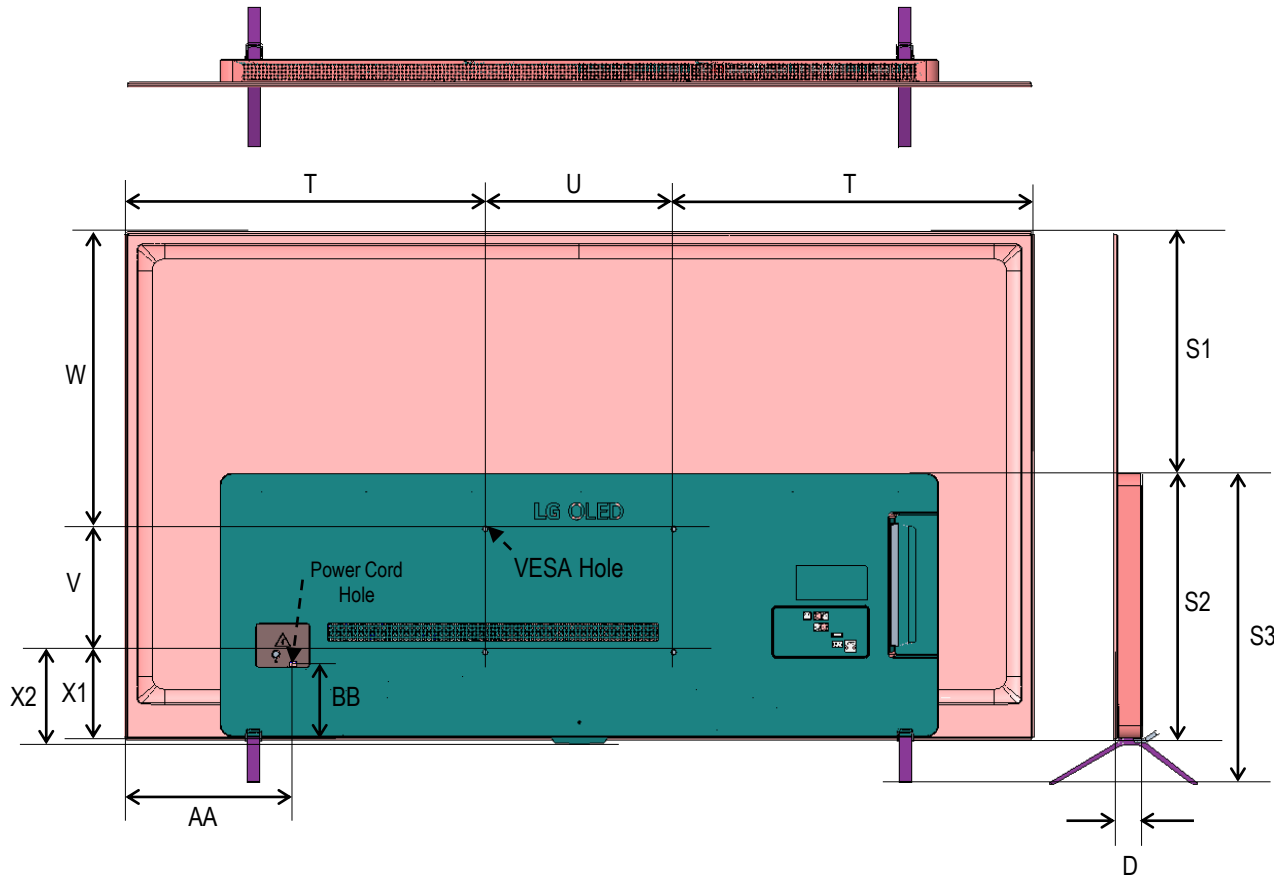

Size	77 inch 189cm	65 inch 163cm	55 inch 138cm
S1	560	458	334
S2	432	369	369
S3	484	411	411
T	662	574	464
U	400	300	300
V	200	200	200
W	584	482	358
X1	207	144	144
X2	212	148	148
AA	236	264	154
BB	56	129	127
D	55	47	47

Unit : M

Size	77 inch	65 inch	55 inch
Power Cord length	1.5M↑		

Detail Dimension of TV

OLED A3 (77 • 65 • 55 • 48)

Unit : mm

Size	77 inch 194cm	65 inch 163cm	55 inch 139cm	48 inch 120cm
S1	511	392	268	184
S2	472	434	434	430
S3	546	504	504	500
T	709	574	464	385
U	300	300	300	300
V	200	200	200	200
W	590	483	359	271
X1	193	143	143	143
X2	199	213	213	213
AA1	277	219	219	219
AA2	75	123	123	120
D	51	46	46	46

Unit : M

Size	77 inch	65 inch	55 inch	48 inch
Power Cord length	1.5M↑			

Detail Dimension of TV

QNED86/85 (86 • 75 • 65 • 55)

Unit : mm

Size	86 inch 217cm	75 inch 189cm	65 inch 163cm	55 inch 138cm
T	662	637	526	467
U	600	400	400	300
V	400	400	400	300
W	441	313	247.	166
X1	258	245	185	244
X2	264	250	191	249
AA	612	585	466	412
BB	255	243	246	219
D	46	45	45	46

Unit : M

Size	86 inch	75 inch	65 inch	55 inch	50 inch
Power Cord length	1.5M↑				

Detail Dimension of TV

QNED76/75 (75 · 65 · 55 · 50)

Unit : mm

Size	75 inch 189cm	65 inch 163cm	55 inch 138cm	50 inch 125cm
S	1518	1286	1068	958
T	637	576	467	460
U	400	300	300	200
V	400	300	300	200
W	235	240	162	138
X1	324	294	248	310
X2	329	299	253	316
Y	52	57	59	61
AA	557	479	370	363
BB	296	276	272	240
D	44.5	44.3	44.2	49.2