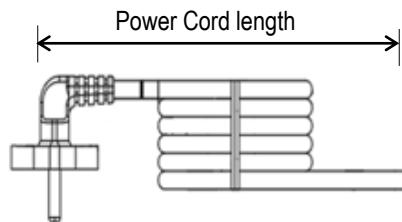

Detail Dimension of TV

OLED Z3 (88)

Unit : mm

Size	88 inch 222cm
S	1687
T	680
U	600
V	400
W	622
X1	94
X2	100.5
Y	591
AA	1201
BB	36
D	51

Unit : M

Size	88 inch
Power Cord length	1.5M↑

Unit : mm

Size	77 inch 194cm
S	1602
T1	659
U1	400
V1	400
W1	219
X1	360
X2	366
T2	769
U2	180
W2	142
X3	837
X4	843
AA	809
BB	93
D	33.3

Unit : M

Size	77 inch
Power Cord length	1.5M↑

Detail Dimension of TV

OLED M3 (83 • 77)

Unit : mm

Size	83 inch 209cm	77 inch 194cm
T1	724	706
U1	400	300
V1	400	300
W1	387	412
X1	265	265
X2	280	280
T2	834	766
U2	180	180
W2	256	215
X3	796	761
X4	811	777
AA	924	856
BB	59	57
D	28	25

Unit : M

Size	83 inch	77 inch
Power Cord length	1.5M↑	

Unit : mm

Size	97 inch 245cm
T1	777
U1	600
V1	400
W1	527
X1	298
X2	314
T2	254
U2	60
W2	101
X3	1124
X4	1140
AA	943
BB	142
D	28

Unit : M

Size	97inch
Power Cord length	1.5M↑

Unit : M

Size	86 inch	75 inch	70 inch
Power Cord length	1.5M↑		

Detail Dimension of TV

UR87/78/77/75 (65 • 55 • 50 • 43)

Unit : mm

Size	65 inch 163cm	55 inch 138cm	50 inch 125cm	43 inch 107cm
S	970	801	756	802
T	577	468	461	383
U	300	300	200	200
V	300	300	200	200
W	376	253	224	149
X1	159	159	225	213
X2	162	162	227	215
Y	267	238	183	102
AA	478	371	384	306
BB	240	230	254	214
D	57.7	57.5	57.1	57.1