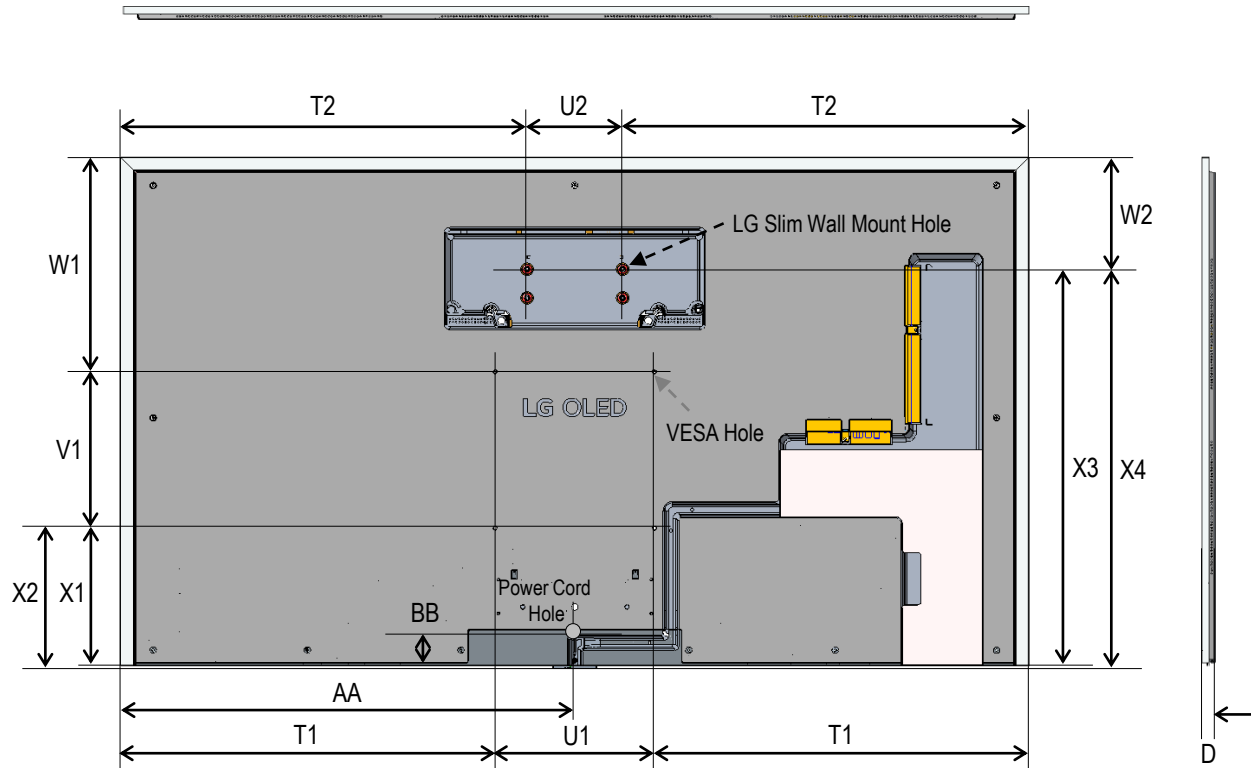

Detail Dimension of TV

OLED Z3 (88)

Unit : mm

Size	88 inch 222cm
S	1687
T	680
U	600
V	400
W	622
X1	94
X2	100.5
Y	591
AA	1201
BB	36
D	51

Unit : M

Size	88 inch
Power Cord length	1.5M↑

Unit : mm

Size	77 inch 194cm
S	1602
T1	659
U1	400
V1	400
W1	219
X1	360
X2	366
T2	769
U2	180
W2	142
X3	837
X4	843
AA	809
BB	93
D	33.3

Unit : M

Size	77 inch
Power Cord length	1.5M↑

Detail Dimension of TV

OLED M3 (83 • 77)

Unit : mm

Size	83 inch 209cm	77 inch 194cm
T1	724	706
U1	400	300
V1	400	300
W1	387	412
X1	265	265
X2	280	280
T2	834	766
U2	180	180
W2	256	215
X3	796	761
X4	811	777
AA	924	856
BB	59	57
D	28	25

Unit : M

Size	83 inch	77 inch
Power Cord length	1.5M↑	

Unit : mm

Size	97 inch 245cm
T1	777
U1	600
V1	400
W1	527
X1	298
X2	314
T2	254
U2	60
W2	101
X3	1124
X4	1140
AA	943
BB	142
D	28

Unit : M

Size	97inch
Power Cord length	1.5M↑

Detail Dimension of TV

OLED G3 (83 • 77 • 65 • 55)

Unit : mm

Size	83 inch 209cm	77 inch 194cm	65 inch 163cm	55 inch 138cm
T1	724	706	570	461
U1	400	300	300	300
V1	400	300	300	200
W1	387	412	307	376
X1	265	265	214	122
X2	270	270	219	127
T2	834	766	630	521
U2	180	180	180	180
W2	256	215	150	116
X3	796	761	671	582
X4	801	767	676	587
AA	924	856	654	544
BB	59	57	56	56
D	28	25	24	27