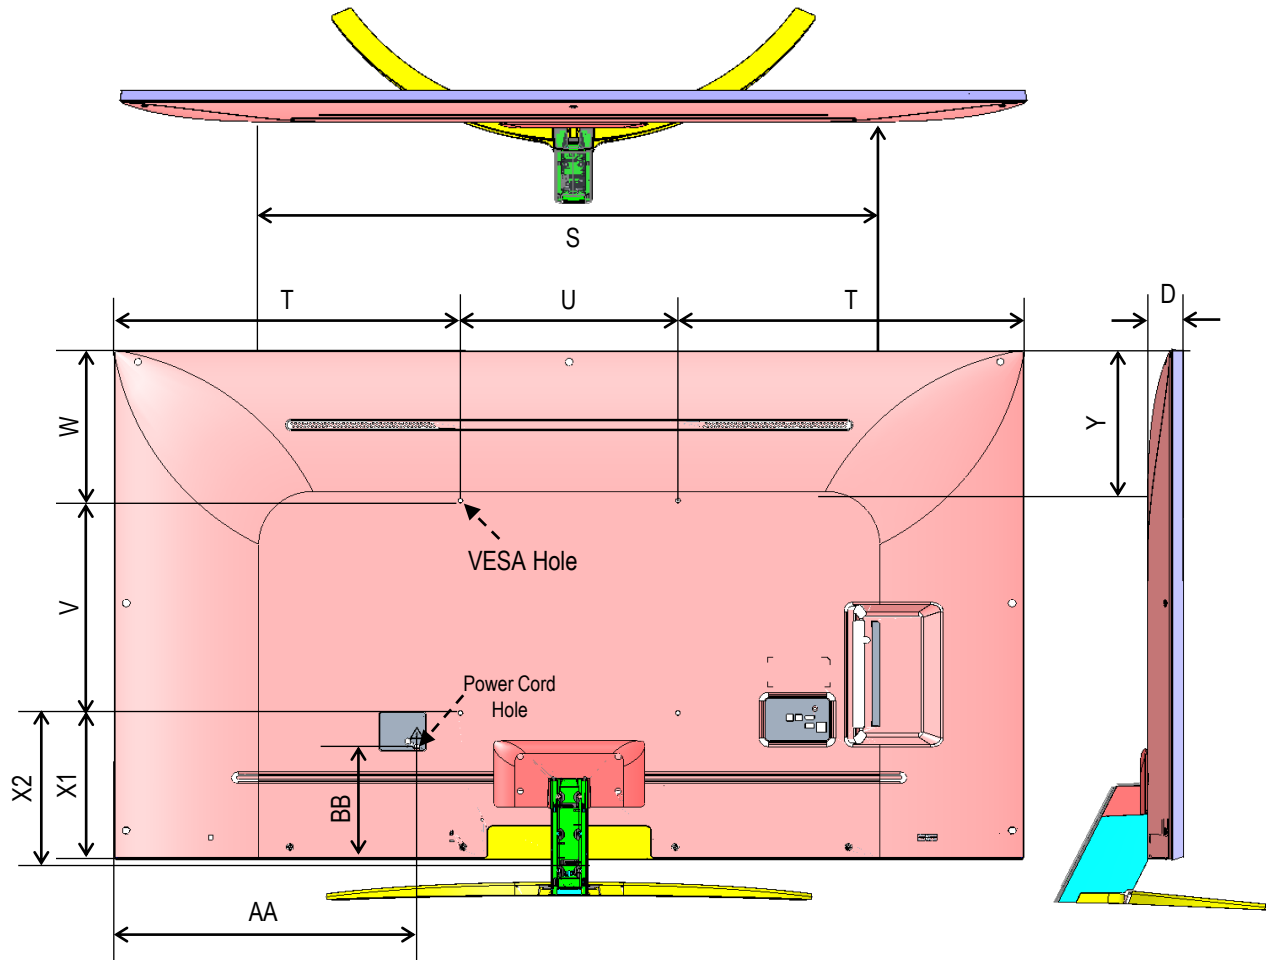

Unit : M

Size	65 inch	55 inch	50 inch	43 inch
Power Cord length	1.5M↑			

Detail Dimension of TV

UR9XXX (75 • 65 • 55 • 50 • 43)

Unit : mm

Size	75 inch 189cm	65 inch 163cm	55 inch 138cm	50 inch 125cm	43 inch 107cm
S	1400	1214	1101	977	843
T	639	578	465	461	384
U	400	300	300	200	200
V	300	300	300	200	200
W	299	217	126	139	150
X1	361	317	282	308	210
X2	366	323	288	313	216
Y	178	174	65	73	76
AA	532	481	371	364	287
BB	341	295	277	221	190
D	31	30	30	30	30

Unit : M

Size	75 inch	65 inch	55 inch	50 inch	43 inch
Power Cord length	1.5M↑				

Detail Dimension of TV

UR81/82/83 (86 • 75 • 70)

Unit : mm

Size	86 inch 217cm	75 inch 189cm	70 inch 176cm
S	1392	1142	1072
T	664	639	581
U	600	400	400
V	400	400	400
W	432	285	265
X1	270	277	240
X2	272	279	242
Y	268	268	245
AA	599	559	485
BB	215	212	275
D	60	60	60

Unit : M

Size	86 inch	75 inch	70 inch
Power Cord length	1.5M↑		

Detail Dimension of TV

UR81/82/83 (65 • 55 • 50 • 43)

Unit : mm

Size	65 inch 163cm	55 inch 138cm	50 inch 125cm	43 inch 107cm
S	970	801	756	802
T	577	468	461	383
U	300	300	200	200
V	300	300	200	200
W	376	253	224	149
X1	159	159	225	213
X2	162	162	227	215
Y	267	238	183	102
AA	478	371	384	306
BB	240	230	254	214
D	58	58	57	47

Unit : M

Size	65 inch	55 inch	50 inch	43 inch
Power Cord length	1.5M↑			

Detail Dimension of TV

UR87/78/77/75 (86 • 75 • 70)

Unit : mm

Size	86 inch 217cm	75 inch 189cm	70 inch 176cm
S	1392	1142	1072
T	664	639	581
U	600	400	400
V	400	400	400
W	432	285	265
X1	270	277	240
X2	272	279	242
Y	268	268	245
AA	599	559	485
BB	215	212	275
D	60	60	60