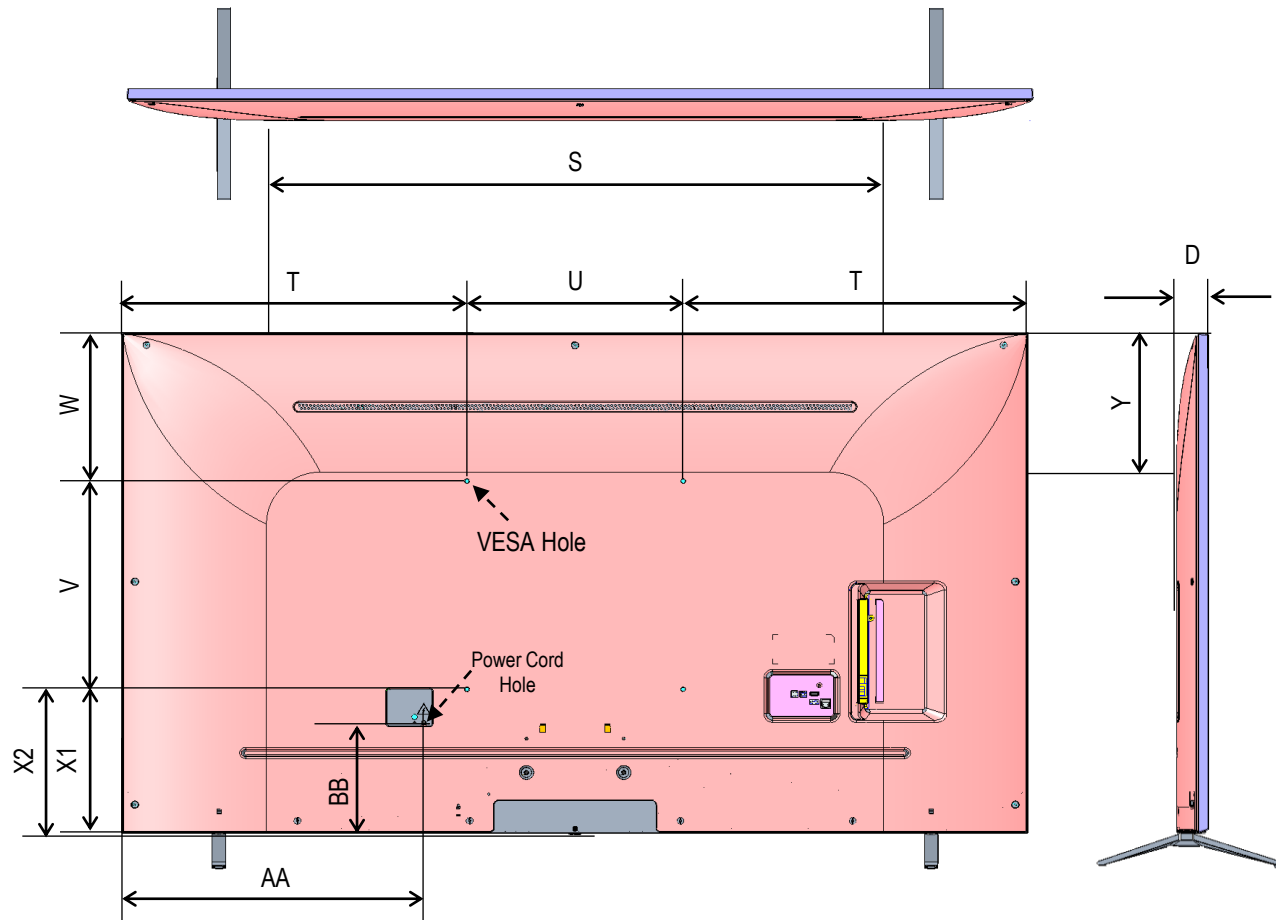

Unit : M

Size	86 inch	75 inch	65 inch	55 inch	50 inch
Power Cord length	1.5M↑				

Detail Dimension of TV

QNED76/75 (75 · 65 · 55 · 50)

Unit : mm

Size	75 inch 189cm	65 inch 163cm	55 inch 138cm	50 inch 125cm
S	1518	1286	1068	958
T	637	576	467	460
U	400	300	300	200
V	400	300	300	200
W	235	240	162	138
X1	324	294	248	310
X2	329	299	253	316
Y	52	57	59	61
AA	557	479	370	363
BB	296	276	272	240
D	44.5	44.3	44.2	49.2

Unit : M

Size	75 inch	65 inch	55 inch	50 inch
Power Cord length	1.5M↑			

Unit : mm

Size	43 inch 107cm
S	802
T	383
U	200
V	200
W	149
X1	213
X2	215
Y	102
AA	306
BB	214
D	57

Unit : M

Size	43 inch
Power Cord length	1.5M↑

Detail Dimension of TV

NANO77/73 (86 • 75 • 70)

Unit : mm

Size	86 inch 217cm	75 inch 189cm	70 inch 176cm
S	1392	1142	1072
T	664	639	581
U	600	400	400
V	400	400	400
W	432	285	265
X1	270	277	240
X2	272	279	242
Y	268	268	245
AA	599	559	485
BB	215	212	275
D	268	268	245

Unit : M

Size	75 inch	65 inch	55 inch	50 inch	43 inch
Power Cord length	1.5M↑				

Detail Dimension of TV

UR81/82/83 (86 • 75 • 70)

Unit : mm

Size	86 inch 217cm	75 inch 189cm	70 inch 176cm
S	1392	1142	1072
T	664	639	581
U	600	400	400
V	400	400	400
W	432	285	265
X1	270	277	240
X2	272	279	242
Y	268	268	245
AA	599	559	485
BB	215	212	275
D	60	60	60