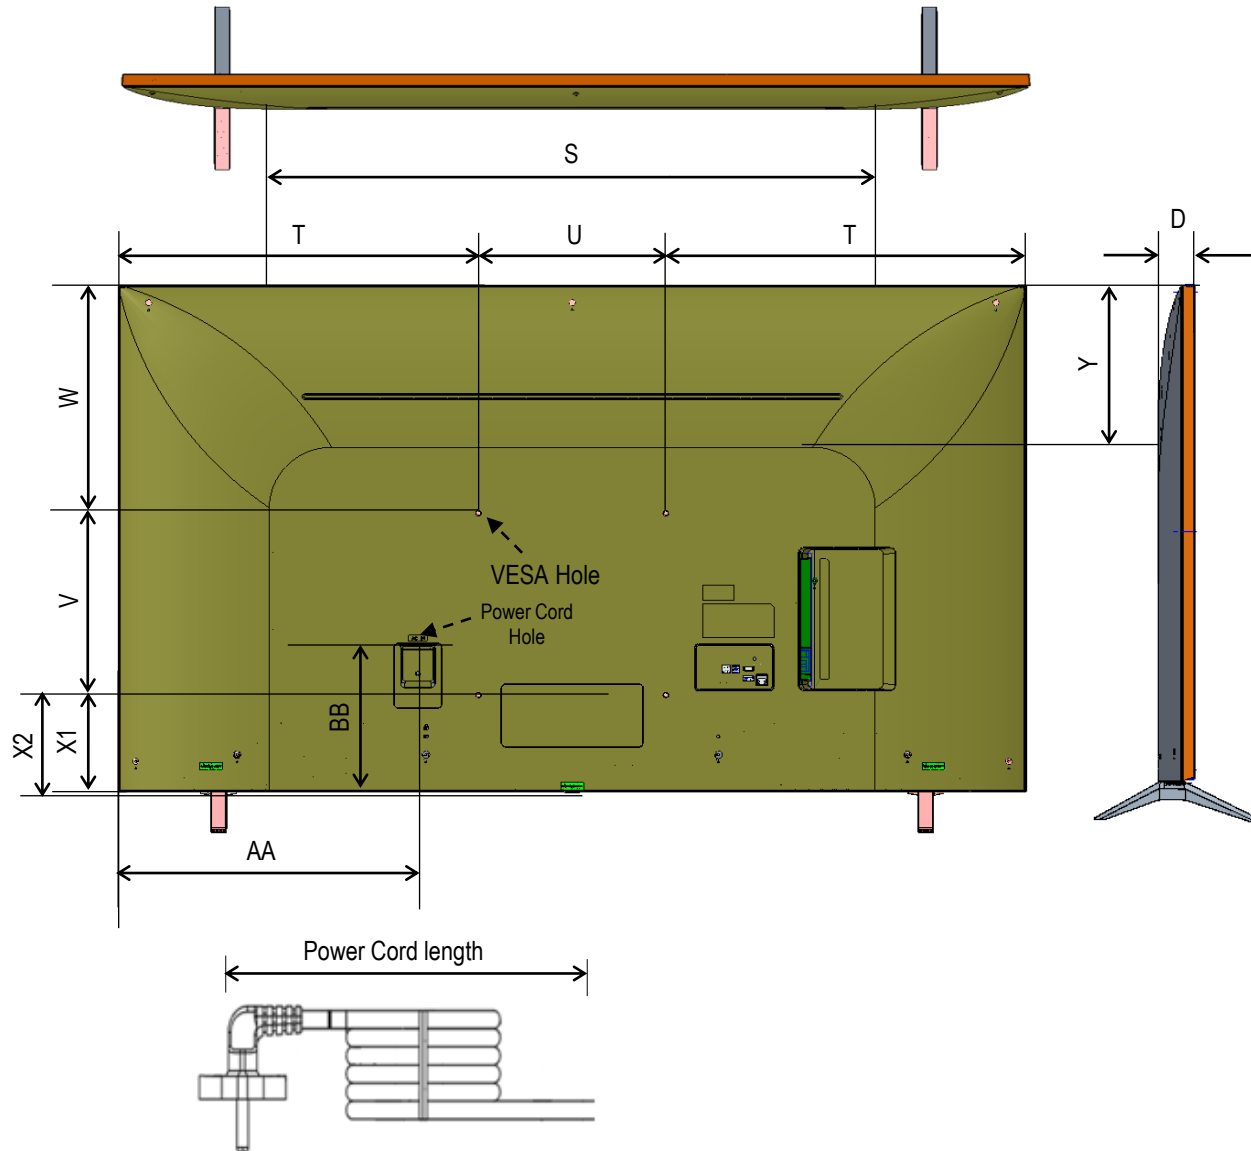

Detail Dimension of TV

NANO77/73 (86 • 75 • 70)

Unit : mm

Size	86 inch 217cm	75 inch 189cm	70 inch 176cm
S	1392	1142	1072
T	664	639	581
U	600	400	400
V	400	400	400
W	432	285	265
X1	270	277	240
X2	272	279	242
Y	268	268	245
AA	599	559	485
BB	215	212	275
D	268	268	245

Unit : M

Size	83 inch	75 inch	70 inch
Power Cord length	1.5M↑		

Detail Dimension of TV

NANO77/73 (65 • 55 • 50 • 43)

Unit : mm

Size	65 inch 163cm	55 inch 138cm	50 inch 125cm	43 inch 107cm
S	970	801	756	802
T	577	468	461	383
U	300	300	200	200
V	300	300	200	200
W	376	253	224	149
X1	159	159	225	213
X2	162	162	227	215
Y	267	238	183	102
AA	478	371	384	306
BB	240	230	254	214
D	57.7	57.5	57.1	57.1

Unit : M

Size	65 inch	55 inch	50 inch	43 inch
Power Cord length	1.5M↑			

Detail Dimension of TV

UR9XXX (75 • 65 • 55 • 50 • 43)

Unit : mm

Size	75 inch 189cm	65 inch 163cm	55 inch 138cm	50 inch 125cm	43 inch 107cm
S	1400	1214	1101	977	843
T	639	578	465	461	384
U	400	300	300	200	200
V	300	300	300	200	200
W	299	217	126	139	150
X1	361	317	282	308	210
X2	366	323	288	313	216
Y	178	174	65	73	76
AA	532	481	371	364	287
BB	341	295	277	221	190
D	31	30	30	30	30

Unit : M

Size	75 inch	65 inch	55 inch	50 inch	43 inch
Power Cord length	1.5M↑				

Detail Dimension of TV

UR81/82/83 (86 • 75 • 70)

Unit : mm

Size	86 inch 217cm	75 inch 189cm	70 inch 176cm
S	1392	1142	1072
T	664	639	581
U	600	400	400
V	400	400	400
W	432	285	265
X1	270	277	240
X2	272	279	242
Y	268	268	245
AA	599	559	485
BB	215	212	275
D	60	60	60