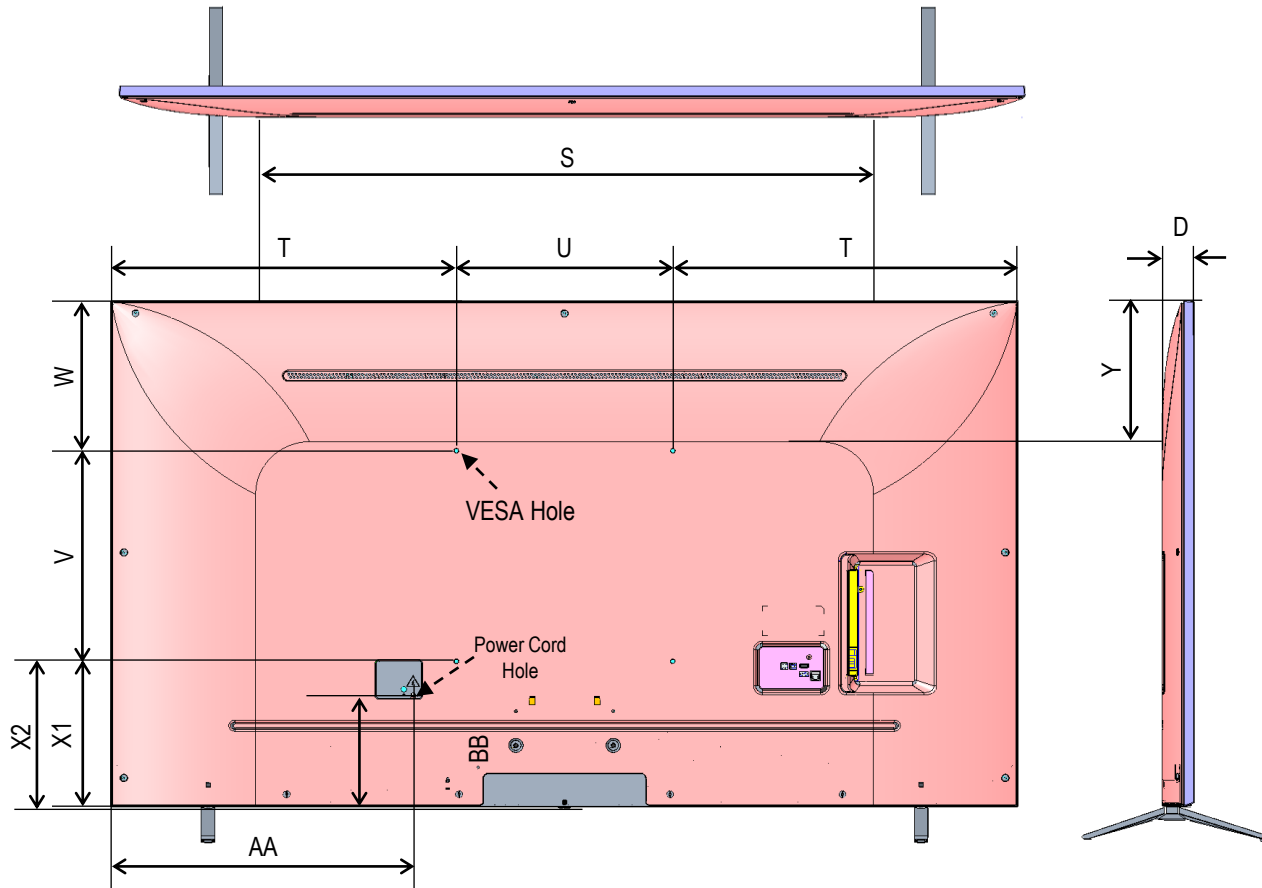

Unit : M

Size	75 inch	65 inch	55 inch	50 inch	43 inch
Power Cord length	1.5M↑				

Detail Dimension of TV

UR81/82/83 (86 • 75 • 70)

Unit : mm

Size	86 inch 217cm	75 inch 189cm	70 inch 176cm
S	1392	1142	1072
T	664	639	581
U	600	400	400
V	400	400	400
W	432	285	265
X1	270	277	240
X2	272	279	242
Y	268	268	245
AA	599	559	485
BB	215	212	275
D	60	60	60

Unit : M

Size	86 inch	75 inch	70 inch
Power Cord length	1.5M↑		

Detail Dimension of TV

UR81/82/83 (65 • 55 • 50 • 43)

Unit : mm

Size	65 inch 163cm	55 inch 138cm	50 inch 125cm	43 inch 107cm
S	970	801	756	802
T	577	468	461	383
U	300	300	200	200
V	300	300	200	200
W	376	253	224	149
X1	159	159	225	213
X2	162	162	227	215
Y	267	238	183	102
AA	478	371	384	306
BB	240	230	254	214
D	58	58	57	47

Unit : M

Size	65 inch	55 inch	50 inch	43 inch
Power Cord length	1.5M↑			

Detail Dimension of TV

UR87/78/77/75 (86 • 75 • 70)

Unit : mm

Size	86 inch 217cm	75 inch 189cm	70 inch 176cm
S	1392	1142	1072
T	664	639	581
U	600	400	400
V	400	400	400
W	432	285	265
X1	270	277	240
X2	272	279	242
Y	268	268	245
AA	599	559	485
BB	215	212	275
D	60	60	60

Unit : M

Size	86 inch	75 inch	70 inch
Power Cord length	1.5M↑		

Detail Dimension of TV

UR87/78/77/75 (65 • 55 • 50 • 43)

Unit : mm

Size	65 inch 163cm	55 inch 138cm	50 inch 125cm	43 inch 107cm
S	970	801	756	802
T	577	468	461	383
U	300	300	200	200
V	300	300	200	200
W	376	253	224	149
X1	159	159	225	213
X2	162	162	227	215
Y	267	238	183	102
AA	478	371	384	306
BB	240	230	254	214
D	57.7	57.5	57.1	57.1