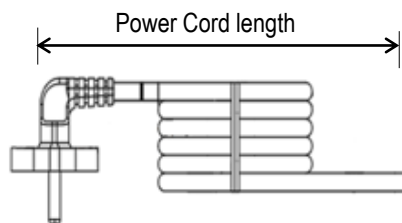

Unit : M

Size	77 inch	65 inch	55 inch
Power Cord length	1.5M↑		

Detail Dimension of TV

OLED A3 (77 • 65 • 55 • 48)

Unit : mm

Size	77 inch 194cm	65 inch 163cm	55 inch 139cm	48 inch 120cm
S1	511	392	268	184
S2	472	434	434	430
S3	546	504	504	500
T	709	574	464	385
U	300	300	300	300
V	200	200	200	200
W	590	483	359	271
X1	193	143	143	143
X2	199	213	213	213
AA1	277	219	219	219
AA2	75	123	123	120
D	51	46	46	46

Unit : M

Size	77 inch	65 inch	55 inch	48 inch
Power Cord length	1.5M↑			

Detail Dimension of TV

QNED86/85 (86 • 75 • 65 • 55)

Unit : mm

Size	86 inch 217cm	75 inch 189cm	65 inch 163cm	55 inch 138cm
T	662	637	526	467
U	600	400	400	300
V	400	400	400	300
W	441	313	247.	166
X1	258	245	185	244
X2	264	250	191	249
AA	612	585	466	412
BB	255	243	246	219
D	46	45	45	46

Unit : M

Size	86 inch	75 inch	65 inch	55 inch
Power Cord length	1.5M↑			

Detail Dimension of TV

QNED82/81/80 (86 • 75 • 65 • 55 • 50)

Unit : mm

Size	86 inch 217cm	75 inch 189cm	65 inch 163cm	55 inch 138cm	50 inch 125cm
S	-	1400	1214	1101	977
T	662	639	578	465	461
U	600	400	300	300	200
V	400	300	300	300	200
W	441	299	217	126	139
X1	258	361	317	282	308
X2	264	366	323	288	313
Y	-	178	174	65	73
AA	612	532	481	371	364
BB	255	341	295	277	221
D	46	31	30	30	30

Unit : M

Size	86 inch	75 inch	65 inch	55 inch	50 inch
Power Cord length	1.5M↑				

Detail Dimension of TV

QNED76/75 (75 · 65 · 55 · 50)

Unit : mm

Size	75 inch 189cm	65 inch 163cm	55 inch 138cm	50 inch 125cm
S	1518	1286	1068	958
T	637	576	467	460
U	400	300	300	200
V	400	300	300	200
W	235	240	162	138
X1	324	294	248	310
X2	329	299	253	316
Y	52	57	59	61
AA	557	479	370	363
BB	296	276	272	240
D	44.5	44.3	44.2	49.2