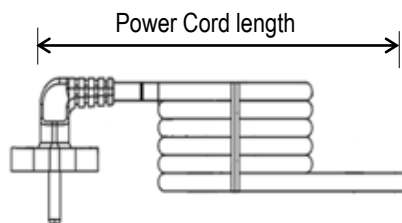

Unit : M

Size	83 inch	77 inch	65 inch	55 inch
Power Cord length	1.5M↑			

Unit : mm

Size	83 inch 209cm
S1	500
S2	556
T1	725
T2	835
U1	400
U2	180
V1	400
V2	55
W1	547
W2	626
X1	108
X2	374
X3	114
X4	380
AA	902
BB	113
D	55.3

Unit : M

Size	83inch
Power Cord length	1.5M↑

Detail Dimension of TV

OLED C3 (77 • 65 • 55)

Unit : mm

Size	77inch 914cm	65inch 163cm	55inch 138cm
S1	352	317	194
S2	624	503	503
S3	683	563	563
T	706	570	461
U	300	300	300
V	200	200	200
W	439	401	278
X1	337	220	220
X2	343	226	226
AA	769	633	523
BB	121	121	121
D	47	45	45

Unit : M

Size	77 inch	65 inch	55 inch
Power Cord length	1.5M↑		

Unit : mm

Size	48 inch 120cm
S1	245
S2	369
S3	425
T	386
U	300
V	200
W	269
X1	144
X2	160
AA	126
BB	117
D	47

Unit : M

Size	48inch
Power Cord length	1.5M↑

Unit : mm

Size	42 inch 105cm
S1	41
S2	493
S3	535
T	316
U	300
V	200
W	134
X1	201
X2	207
AA	263
BB	113
D	41

Unit : M

Size	42inch
Power Cord length	1.5M↑

Detail Dimension of TV

OLED B3 (77 • 65 • 55)

Unit : mm