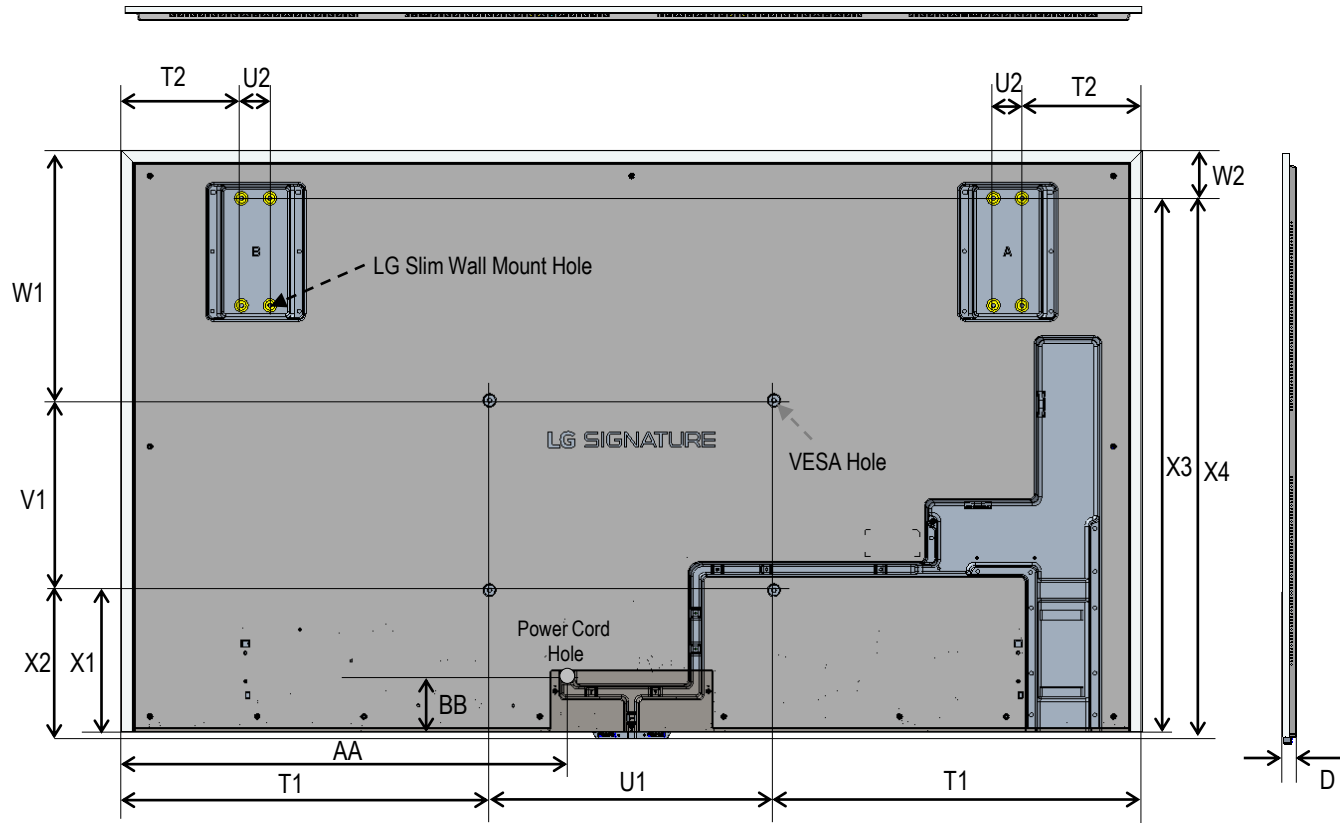

Detail Dimension of TV

OLED Z3 (88)

Unit : mm

Size	88 inch 222cm
S	1687
T	680
U	600
V	400
W	622
X1	94
X2	100.5
Y	591
AA	1201
BB	36
D	51

Unit : M

Size	88 inch
Power Cord length	1.5M↑

Unit : mm

Size	77 inch 194cm
S	1602
T1	659
U1	400
V1	400
W1	219
X1	360
X2	366
T2	769
U2	180
W2	142
X3	837
X4	843
AA	809
BB	93
D	33.3

Unit : M

Size	77 inch
Power Cord length	1.5M↑

Detail Dimension of TV

OLED M3 (83 • 77)

Unit : mm

Size	83 inch 209cm	77 inch 194cm
T1	724	706
U1	400	300
V1	400	300
W1	387	412
X1	265	265
X2	280	280
T2	834	766
U2	180	180
W2	256	215
X3	796	761
X4	811	777
AA	924	856
BB	59	57
D	28	25

Unit : M

Size	83 inch	77 inch
Power Cord length	1.5M↑	

Unit : mm

Size	97 inch 245cm
T1	777
U1	600
V1	400
W1	527
X1	298
X2	314
T2	254
U2	60
W2	101
X3	1124
X4	1140
AA	943
BB	142
D	28

Unit : M

Size	97inch
Power Cord length	1.5M↑