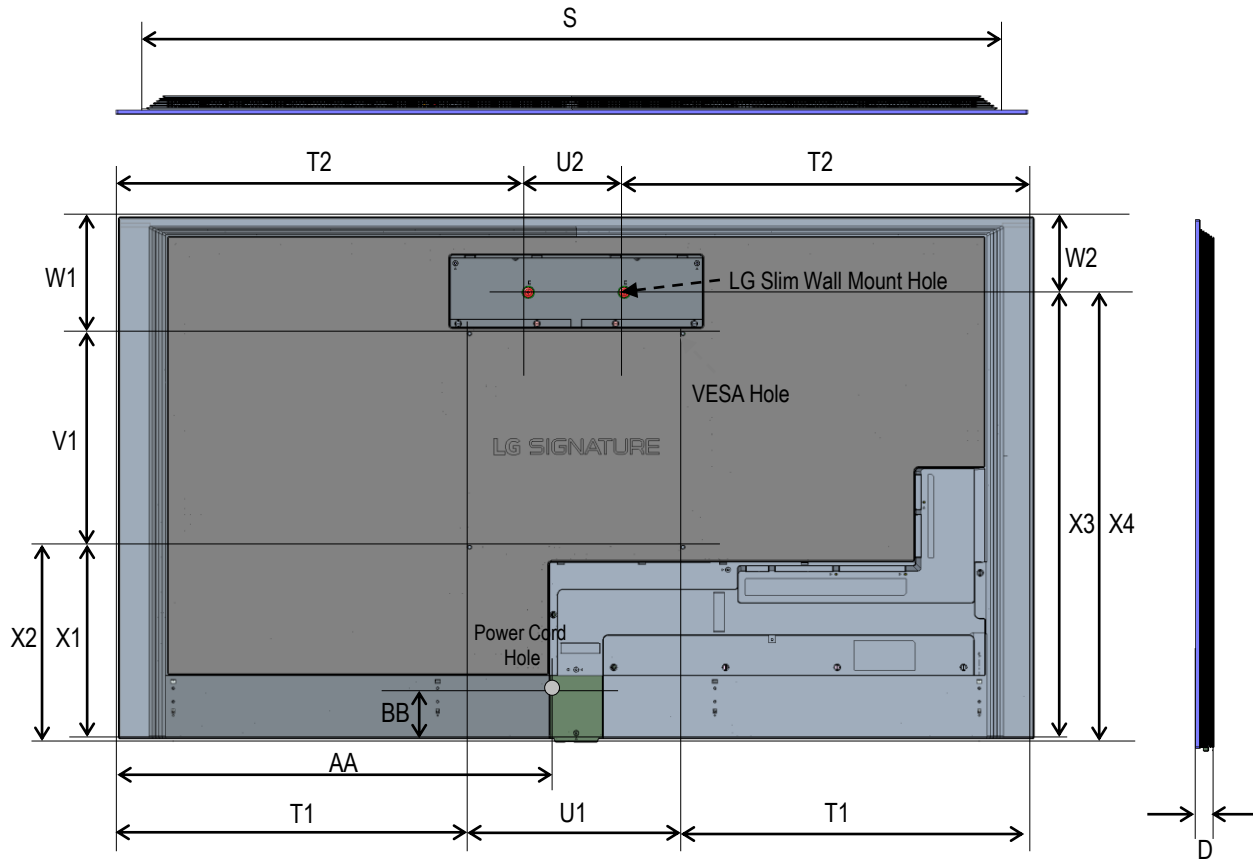

Detail Dimension of TV

OLED Z3 (88)

Unit : mm

Size	88 inch 222cm
S	1687
T	680
U	600
V	400
W	622
X1	94
X2	100.5
Y	591
AA	1201
BB	36
D	51

Unit : M

Size	88 inch
Power Cord length	1.5M↑

Unit : mm

Size	77 inch 194cm
S	1602
T1	659
U1	400
V1	400
W1	219
X1	360
X2	366
T2	769
U2	180
W2	142
X3	837
X4	843
AA	809
BB	93
D	33.3

Unit : M

Size	77 inch
Power Cord length	1.5M↑

Detail Dimension of TV

OLED M3 (83 • 77)

Unit : mm

Size	83 inch 209cm	77 inch 194cm
T1	724	706
U1	400	300
V1	400	300
W1	387	412
X1	265	265
X2	280	280
T2	834	766
U2	180	180
W2	256	215
X3	796	761
X4	811	777
AA	924	856
BB	59	57
D	28	25

Unit : M

Size	83 inch	77 inch
Power Cord length	1.5M↑	

Unit : mm

Size	97 inch 245cm
T1	777
U1	600
V1	400
W1	527
X1	298
X2	314
T2	254
U2	60
W2	101
X3	1124
X4	1140
AA	943
BB	142
D	28

Unit : M

Size	97inch
Power Cord length	1.5M↑

Detail Dimension of TV

OLED G3 (83 • 77 • 65 • 55)

Unit : mm

Size	83 inch 209cm	77 inch 194cm	65 inch 163cm	55 inch 138cm
T1	724	706	570	461
U1	400	300	300	300
V1	400	300	300	200
W1	387	412	307	376
X1	265	265	214	122
X2	270	270	219	127
T2	834	766	630	521
U2	180	180	180	180
W2	256	215	150	116
X3	796	761	671	582
X4	801	767	676	587
AA	924	856	654	544
BB	59	57	56	56
D	28	25	24	27