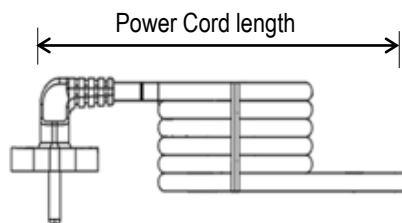

Unit : M

Size	86 inch	75 inch	65 inch	55 inch
Power Cord length	1.5M↑			

Detail Dimension of TV

QNED82/81/80 (86 • 75 • 65 • 55 • 50)

Unit : mm

Size	86 inch 217cm	75 inch 189cm	65 inch 163cm	55 inch 138cm	50 inch 125cm
S	-	1400	1214	1101	977
T	662	639	578	465	461
U	600	400	300	300	200
V	400	300	300	300	200
W	441	299	217	126	139
X1	258	361	317	282	308
X2	264	366	323	288	313
Y	-	178	174	65	73
AA	612	532	481	371	364
BB	255	341	295	277	221
D	46	31	30	30	30

Unit : M

Size	86 inch	75 inch	65 inch	55 inch	50 inch
Power Cord length	1.5M↑				

Detail Dimension of TV

QNED76/75 (75 · 65 · 55 · 50)

Unit : mm

Size	75 inch 189cm	65 inch 163cm	55 inch 138cm	50 inch 125cm
S	1518	1286	1068	958
T	637	576	467	460
U	400	300	300	200
V	400	300	300	200
W	235	240	162	138
X1	324	294	248	310
X2	329	299	253	316
Y	52	57	59	61
AA	557	479	370	363
BB	296	276	272	240
D	44.5	44.3	44.2	49.2

Unit : M

Size	75 inch	65 inch	55 inch	50 inch
Power Cord length	1.5M↑			

Unit : mm

Size	43 inch 107cm
S	802
T	383
U	200
V	200
W	149
X1	213
X2	215
Y	102
AA	306
BB	214
D	57

Unit : M

Size	43 inch
Power Cord length	1.5M↑

Detail Dimension of TV

NANO77/73 (86 • 75 • 70)

Unit : mm

Size	86 inch 217cm	75 inch 189cm	70 inch 176cm
S	1392	1142	1072
T	664	639	581
U	600	400	400
V	400	400	400
W	432	285	265
X1	270	277	240
X2	272	279	242
Y	268	268	245
AA	599	559	485
BB	215	212	275
D	268	268	245