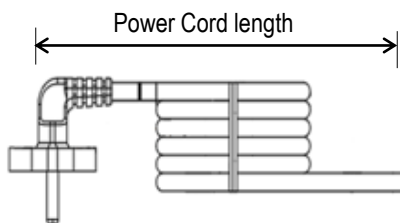

Unit : M

Size	77 inch	65 inch	55 inch
Power Cord length	1.5M↑		

Unit : mm

Size	48 inch 120cm
S1	245
S2	369
S3	425
T	386
U	300
V	200
W	269
X1	144
X2	160
AA	126
BB	117
D	47

Unit : M

Size	48inch
Power Cord length	1.5M↑

Unit : mm

Size	42 inch 105cm
S1	41
S2	493
S3	535
T	316
U	300
V	200
W	134
X1	201
X2	207
AA	263
BB	113
D	41

Unit : M

Size	42inch
Power Cord length	1.5M↑

Detail Dimension of TV

OLED B3 (77 • 65 • 55)

Unit : mm

Size	77 inch 189cm	65 inch 163cm	55 inch 138cm
S1	560	458	334
S2	432	369	369
S3	484	411	411
T	662	574	464
U	400	300	300
V	200	200	200
W	584	482	358
X1	207	144	144
X2	212	148	148
AA	236	264	154
BB	56	129	127
D	55	47	47

Unit : M

Size	77 inch	65 inch	55 inch
Power Cord length	1.5M↑		

Detail Dimension of TV

OLED A3 (77 • 65 • 55 • 48)

Unit : mm

Size	77 inch 194cm	65 inch 163cm	55 inch 139cm	48 inch 120cm
S1	511	392	268	184
S2	472	434	434	430
S3	546	504	504	500
T	709	574	464	385
U	300	300	300	300
V	200	200	200	200
W	590	483	359	271
X1	193	143	143	143
X2	199	213	213	213
AA1	277	219	219	219
AA2	75	123	123	120
D	51	46	46	46