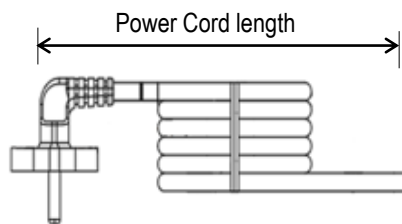

Unit : M

Size	65 inch	55 inch	50 inch	43 inch
Power Cord length	1.5M↑			

Detail Dimension of TV

LGE Internal Use Only

UR87/78/77/75 (86 · 75 · 70)

Unit : mm

Size	86 inch 217cm	75 inch 189cm	70 inch 176cm
S	1392	1142	1072
T	664	639	581
U	600	400	400
V	400	400	400
W	432	285	265
X1	270	277	240
X2	272	279	242
Y	268	268	245
AA	599	559	485
BB	215	212	275
D	60	60	60

Unit : M

Size	86 inch	75 inch	70 inch
Power Cord length	1.5M↑		

Detail Dimension of TV

LGE Internal Use Only

UR87/78/77/75 (65 • 55 • 50 • 43)

Unit : mm

Size	65 inch 163cm	55 inch 138cm	50 inch 125cm	43 inch 107cm
S	970	801	756	802
T	577	468	461	383
U	300	300	200	200
V	300	300	200	200
W	376	253	224	149
X1	159	159	225	213
X2	162	162	227	215
Y	267	238	183	102
AA	478	371	384	306
BB	240	230	254	214
D	57.7	57.5	57.1	57.1

Unit : M

Size	65 inch	55 inch	50 inch	43 inch
Power Cord length	1.5M↑			

Detail Dimension of TV

LGE Internal Use Only

UR73 (65 • 55 • 50 • 43)

Unit : mm

Size	65 inch 163cm	55 inch 138cm	50 inch 125cm	43 inch 107cm
S	1436	1216	1101	947
T	523	463	406	329
U	400	300	300	300
V	300	300	300	300
W	405	340	275	197
X1	126	69	66	58
X2	129	72	69	61
Y	368	313	248	170
D	81	81	81	79