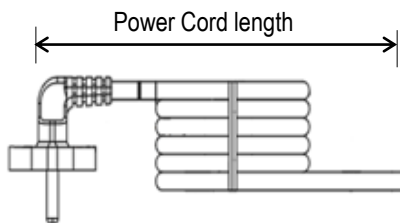

Unit : M

Size	65 inch	55 inch	50 inch	43 inch
Power Cord length	1.5M↑			

Detail Dimension of TV

LGE Internal Use Only

UR9XXX (75 · 65 · 55 · 50 · 43)

Unit : mm

Size	75 inch 189cm	65 inch 163cm	55 inch 138cm	50 inch 125cm	43 inch 107cm
S	1400	1214	1101	977	843
T	639	578	465	461	384
U	400	300	300	200	200
V	300	300	300	200	200
W	299	217	126	139	150
X1	361	317	282	308	210
X2	366	323	288	313	216
Y	178	174	65	73	76
AA	532	481	371	364	287
BB	341	295	277	221	190
D	31	30	30	30	30

Unit : M

Size	75 inch	65 inch	55 inch	50 inch	43 inch
Power Cord length	1.5M↑				

Detail Dimension of TV

LGE Internal Use Only

UR81/82/83 (86 · 75 · 70)

Unit : mm

Size	86 inch 217cm	75 inch 189cm	70 inch 176cm
S	1392	1142	1072
T	664	639	581
U	600	400	400
V	400	400	400
W	432	285	265
X1	270	277	240
X2	272	279	242
Y	268	268	245
AA	599	559	485
BB	215	212	275
D	60	60	60

Unit : M

Size	86 inch	75 inch	70 inch
Power Cord length	1.5M↑		

Detail Dimension of TV

LGE Internal Use Only

UR81/82/83 (65 · 55 · 50 · 43)

Unit : mm

Size	65 inch 163cm	55 inch 138cm	50 inch 125cm	43 inch 107cm
S	970	801	756	802
T	577	468	461	383
U	300	300	200	200
V	300	300	200	200
W	376	253	224	149
X1	159	159	225	213
X2	162	162	227	215
Y	267	238	183	102
AA	478	371	384	306
BB	240	230	254	214
D	58	58	57	47