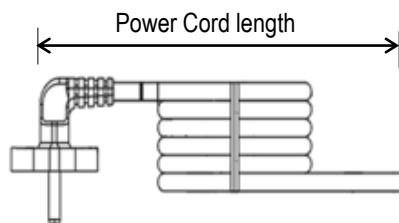

Unit : M

Size	86 inch	75 inch	70 inch
Power Cord length	1.5M↑		

Detail Dimension of TV

LGE Internal Use Only

UR87/78/77/75 (65 • 55 • 50 • 43)

Unit : mm

Size	65 inch 163cm	55 inch 138cm	50 inch 125cm	43 inch 107cm
S	970	801	756	802
T	577	468	461	383
U	300	300	200	200
V	300	300	200	200
W	376	253	224	149
X1	159	159	225	213
X2	162	162	227	215
Y	267	238	183	102
AA	478	371	384	306
BB	240	230	254	214
D	57.7	57.5	57.1	57.1

Unit : M

Size	65 inch	55 inch	50 inch	43 inch
Power Cord length	1.5M↑			

Detail Dimension of TV

LGE Internal Use Only

UR73 (65 • 55 • 50 • 43)

Unit : mm

Size	65 inch 163cm	55 inch 138cm	50 inch 125cm	43 inch 107cm
S	1436	1216	1101	947
T	523	463	406	329
U	400	300	300	300
V	300	300	300	300
W	405	340	275	197
X1	126	69	66	58
X2	129	72	69	61
Y	368	313	248	170
D	81	81	81	79

Unit : M

Size	65 inch	55 inch	50 inch	43 inch
Power Cord length	1.5M↑			

Unit : mm

Size	32 inch 80cm
S	495
T	264
U	200
V	200
W	117
X1	111
X2	114
Y	117
AA	173
BB	147
D	59.9

Unit : M

Size	32 inch
Power Cord length	1.5M↑