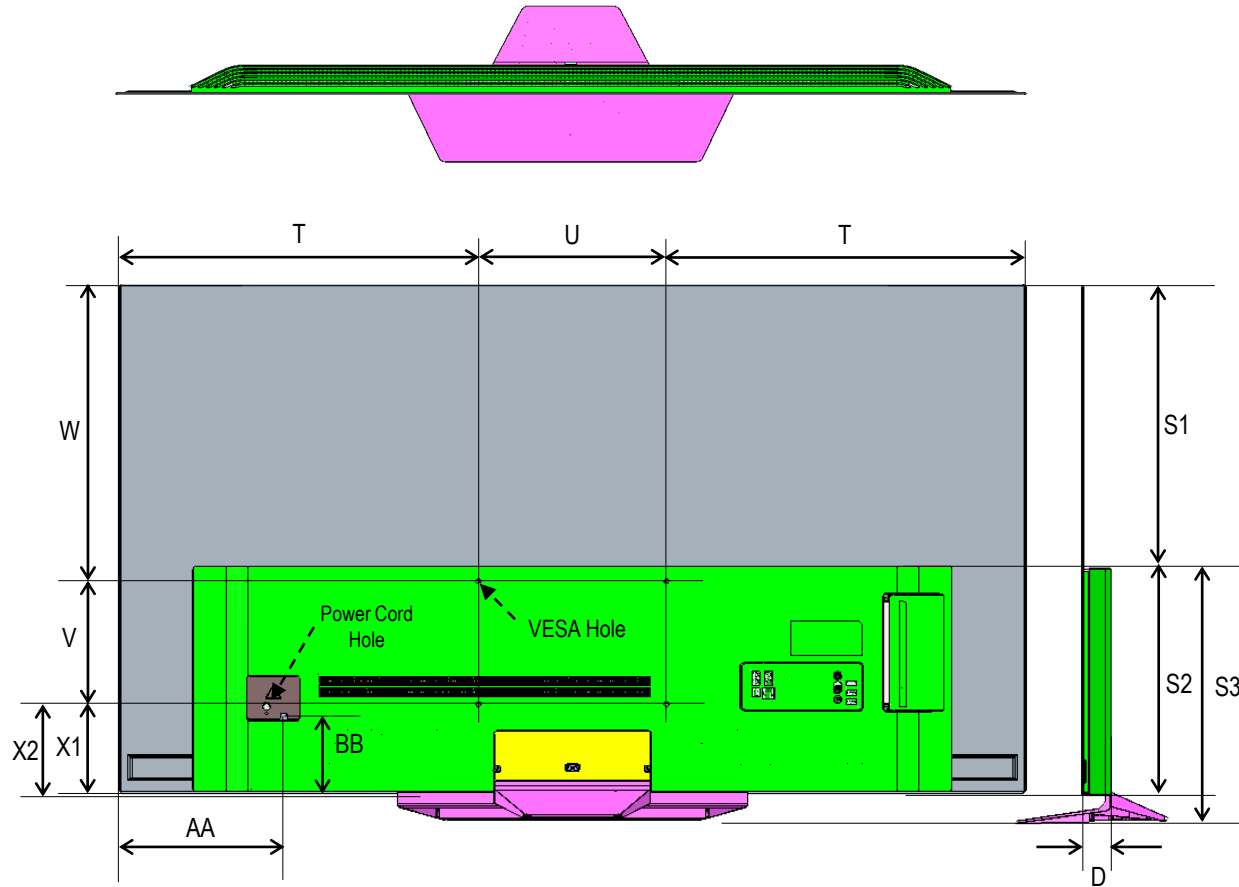

Unit : M

Size	77 inch	65 inch	55 inch
Power Cord length	1.5M↑		

Detail Dimension of TV

LGE Internal Use Only

OLED C3 (48)

Unit : mm

Size	48 inch 120cm
S1	245
S2	369
S3	425
T	386
U	300
V	200
W	269
X1	144
X2	160
AA	126
BB	117
D	47

Unit : M

Size	48inch
Power Cord length	1.5M↑

Detail Dimension of TV

LGE Internal Use Only

OLED C3 (42)

Unit : mm

Size	42 inch 105cm
S1	41
S2	493
S3	535
T	316
U	300
V	200
W	134
X1	201
X2	207
AA	263
BB	113
D	41

Unit : M

Size	42inch
Power Cord length	1.5M↑

Detail Dimension of TV

LGE Internal Use Only

OLED B3 (77 · 65 · 55)

Unit : mm

Size	77 inch 189cm	65 inch 163cm	55 inch 138cm
S1	560	458	334
S2	432	369	369
S3	484	411	411
T	662	574	464
U	400	300	300
V	200	200	200
W	584	482	358
X1	207	144	144
X2	212	148	148
AA	236	264	154
BB	56	129	127
D	55	47	47

Unit : M

Size	77 inch	65 inch	55 inch
Power Cord length	1.5M↑		

Detail Dimension of TV

LGE Internal Use Only

OLED A3 (77 · 65 · 55 · 48)

Unit : mm

Size	77 inch 194cm	65 inch 163cm	55 inch 139cm	48 inch 120cm
S1	511	392	268	184
S2	472	434	434	430
S3	546	504	504	500
T	709	574	464	385
U	300	300	300	300
V	200	200	200	200
W	590	483	359	271
X1	193	143	143	143
X2	199	213	213	213
AA1	277	219	219	219
AA2	75	123	123	120
D	51	46	46	46