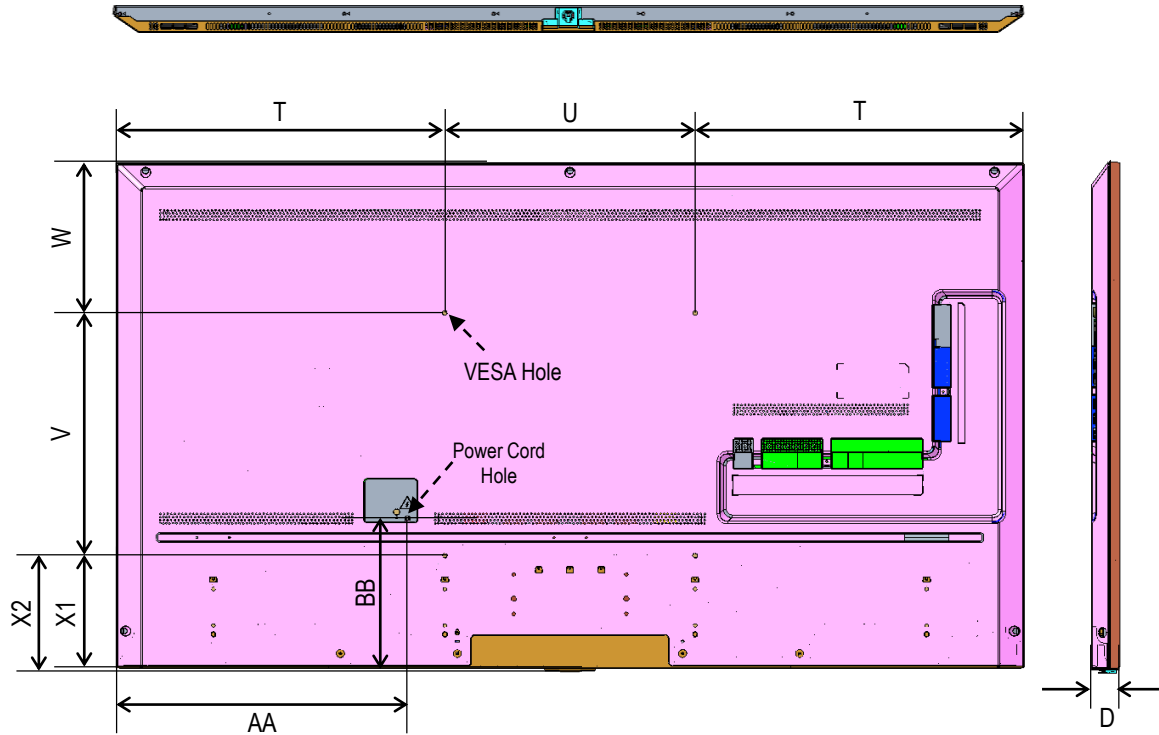

Detail Dimension of TV

LGE Internal Use Only

QNED86/85 (86 · 75 · 65 · 55)

Unit : mm

Size	86 inch 217cm	75 inch 189cm	65 inch 163cm	55 inch 138cm
T	662	637	526	467
U	600	400	400	300
V	400	400	400	300
W	441	313	247.	166
X1	258	245	185	244
X2	264	250	191	249
AA	612	585	466	412
BB	255	243	246	219
D	46	45	45	46