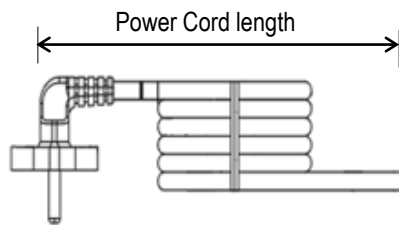

Unit : M

Size	83inch
Power Cord length	1.5M↑

Detail Dimension of TV

LGE Internal Use Only

OLED C3 (77 · 65 · 55)

Unit : mm

Size	77inch 914cm	65inch 163cm	55inch 138cm
S1	352	317	194
S2	624	503	503
S3	683	563	563
T	706	570	461
U	300	300	300
V	200	200	200
W	439	401	278
X1	337	220	220
X2	343	226	226
AA	769	633	523
BB	121	121	121
D	47	45	45

Unit : M

Size	77 inch	65 inch	55 inch
Power Cord length	1.5M↑		

Detail Dimension of TV

LGE Internal Use Only

OLED C3 (48)

Unit : mm

Size	48 inch 120cm
S1	245
S2	369
S3	425
T	386
U	300
V	200
W	269
X1	144
X2	160
AA	126
BB	117
D	47

Unit : M

Size	48inch
Power Cord length	1.5M↑

Detail Dimension of TV

LGE Internal Use Only

OLED C3 (42)

Unit : mm

Size	42 inch 105cm
S1	41
S2	493
S3	535
T	316
U	300
V	200
W	134
X1	201
X2	207
AA	263
BB	113
D	41