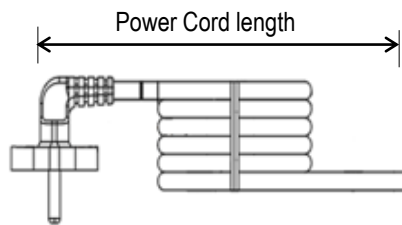

Unit : M

Size	86 inch	75 inch	65 inch	55 inch	50 inch
Power Cord length	1.5M↑				

Detail Dimension of TV

LGE Internal Use Only

QNED76/75 (75 · 65 · 55 · 50)

Unit : mm

Size	75 inch 189cm	65 inch 163cm	55 inch 138cm	50 inch 125cm
S	1518	1286	1068	958
T	637	576	467	460
U	400	300	300	200
V	400	300	300	200
W	235	240	162	138
X1	324	294	248	310
X2	329	299	253	316
Y	52	57	59	61
AA	557	479	370	363
BB	296	276	272	240
D	44.5	44.3	44.2	49.2

Unit : M

Size	75 inch	65 inch	55 inch	50 inch
Power Cord length	1.5M↑			

Detail Dimension of TV

LGE Internal Use Only

QNED76/75 (43)

Unit : mm

Size	43 inch 107cm
S	802
T	383
U	200
V	200
W	149
X1	213
X2	215
Y	102
AA	306
BB	214
D	57

Unit : M

Size	43 inch
Power Cord length	1.5M↑

Detail Dimension of TV

LGE Internal Use Only

NANO77/73 (86 · 75 · 70)

Unit : mm

Size	86 inch 217cm	75 inch 189cm	70 inch 176cm
S	1392	1142	1072
T	664	639	581
U	600	400	400
V	400	400	400
W	432	285	265
X1	270	277	240
X2	272	279	242
Y	268	268	245
AA	599	559	485
BB	215	212	275
D	268	268	245