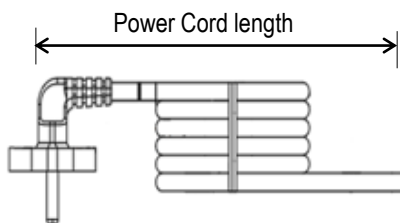

LGE Internal Use Only

OLED Z3 (77)

Unit : mm

Size	77 inch 194cm
S	1602
T1	659
U1	400
V1	400
W1	219
X1	360
X2	366
T2	769
U2	180
W2	142
X3	837
X4	843
AA	809
BB	93
D	33.3

Unit : M

Size	77 inch
Power Cord length	1.5M↑

Detail Dimension of TV

LGE Internal Use Only

OLED M3 (83 • 77)

Unit : mm

Size	83 inch 209cm	77 inch 194cm
T1	724	706
U1	400	300
V1	400	300
W1	387	412
X1	265	265
X2	280	280
T2	834	766
U2	180	180
W2	256	215
X3	796	761
X4	811	777
AA	924	856
BB	59	57
D	28	25

Unit : M

Size	83 inch	77 inch
Power Cord length	1.5M↑	

Unit : mm

Size	97 inch 245cm
T1	777
U1	600
V1	400
W1	527
X1	298
X2	314
T2	254
U2	60
W2	101
X3	1124
X4	1140
AA	943
BB	142
D	28

Unit : M

Size	97inch
Power Cord length	1.5M↑

Detail Dimension of TV

LGE Internal Use Only

OLED G3 (83 • 77 • 65 • 55)

Unit : mm

Size	83 inch 209cm	77 inch 194cm	65 inch 163cm	55 inch 138cm
T1	724	706	570	461
U1	400	300	300	300
V1	400	300	300	200
W1	387	412	307	376
X1	265	265	214	122
X2	270	270	219	127
T2	834	766	630	521
U2	180	180	180	180
W2	256	215	150	116
X3	796	761	671	582
X4	801	767	676	587
AA	924	856	654	544
BB	59	57	56	56
D	28	25	24	27