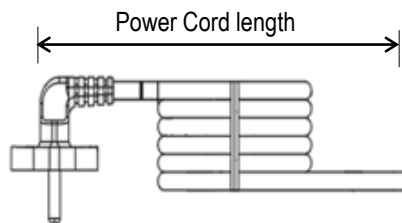

Unit : M

Size	86 inch	75 inch	70 inch
Power Cord length	1.5M↑		

Detail Dimension of TV

LGE Internal Use Only

UR81/82/83 (65 · 55 · 50 · 43)

Unit : mm

Size	65 inch 163cm	55 inch 138cm	50 inch 125cm	43 inch 107cm
S	970	801	756	802
T	577	468	461	383
U	300	300	200	200
V	300	300	200	200
W	376	253	224	149
X1	159	159	225	213
X2	162	162	227	215
Y	267	238	183	102
AA	478	371	384	306
BB	240	230	254	214
D	58	58	57	47

Unit : M

Size	65 inch	55 inch	50 inch	43 inch
Power Cord length	1.5M↑			

Detail Dimension of TV

LGE Internal Use Only

UR87/78/77/75 (86 · 75 · 70)

Unit : mm

Size	86 inch 217cm	75 inch 189cm	70 inch 176cm
S	1392	1142	1072
T	664	639	581
U	600	400	400
V	400	400	400
W	432	285	265
X1	270	277	240
X2	272	279	242
Y	268	268	245
AA	599	559	485
BB	215	212	275
D	60	60	60

Unit : M

Size	86 inch	75 inch	70 inch
Power Cord length	1.5M↑		

Detail Dimension of TV

LGE Internal Use Only

UR87/78/77/75 (65 • 55 • 50 • 43)

Unit : mm

Size	65 inch 163cm	55 inch 138cm	50 inch 125cm	43 inch 107cm
S	970	801	756	802
T	577	468	461	383
U	300	300	200	200
V	300	300	200	200
W	376	253	224	149
X1	159	159	225	213
X2	162	162	227	215
Y	267	238	183	102
AA	478	371	384	306
BB	240	230	254	214
D	57.7	57.5	57.1	57.1