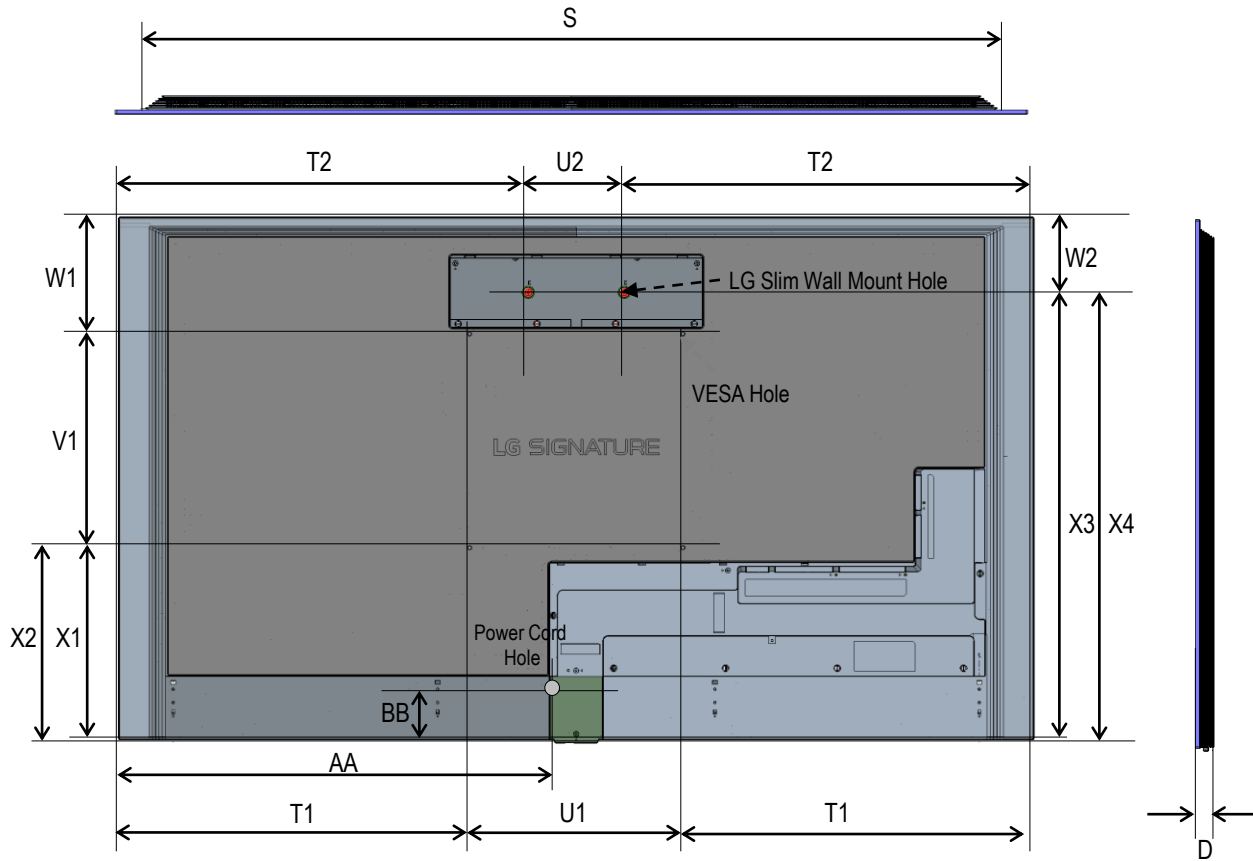

Detail Dimension of TV

LGE Internal Use Only

OLED Z3 (88)

Unit : mm

Size	88 inch 222cm
S	1687
T	680
U	600
V	400
W	622
X1	94
X2	100.5
Y	591
AA	1201
BB	36
D	51

Unit : M

Size	88 inch
Power Cord length	1.5M↑

Detail Dimension of TV

LGE Internal Use Only

OLED Z3 (77)

Unit : mm

Size	77 inch 194cm
S	1602
T1	659
U1	400
V1	400
W1	219
X1	360
X2	366
T2	769
U2	180
W2	142
X3	837
X4	843
AA	809
BB	93
D	33.3

Unit : M

Size	77 inch
Power Cord length	1.5M↑

Detail Dimension of TV

LGE Internal Use Only

OLED M3 (83 • 77)

Unit : mm

Size	83 inch 209cm	77 inch 194cm
T1	724	706
U1	400	300
V1	400	300
W1	387	412
X1	265	265
X2	280	280
T2	834	766
U2	180	180
W2	256	215
X3	796	761
X4	811	777
AA	924	856
BB	59	57
D	28	25

Unit : M

Size	83 inch	77 inch
Power Cord length	1.5M↑	

Unit : mm

Size	97 inch 245cm
T1	777
U1	600
V1	400
W1	527
X1	298
X2	314
T2	254
U2	60
W2	101
X3	1124
X4	1140
AA	943
BB	142
D	28

Unit : M

Size	97inch
Power Cord length	1.5M↑