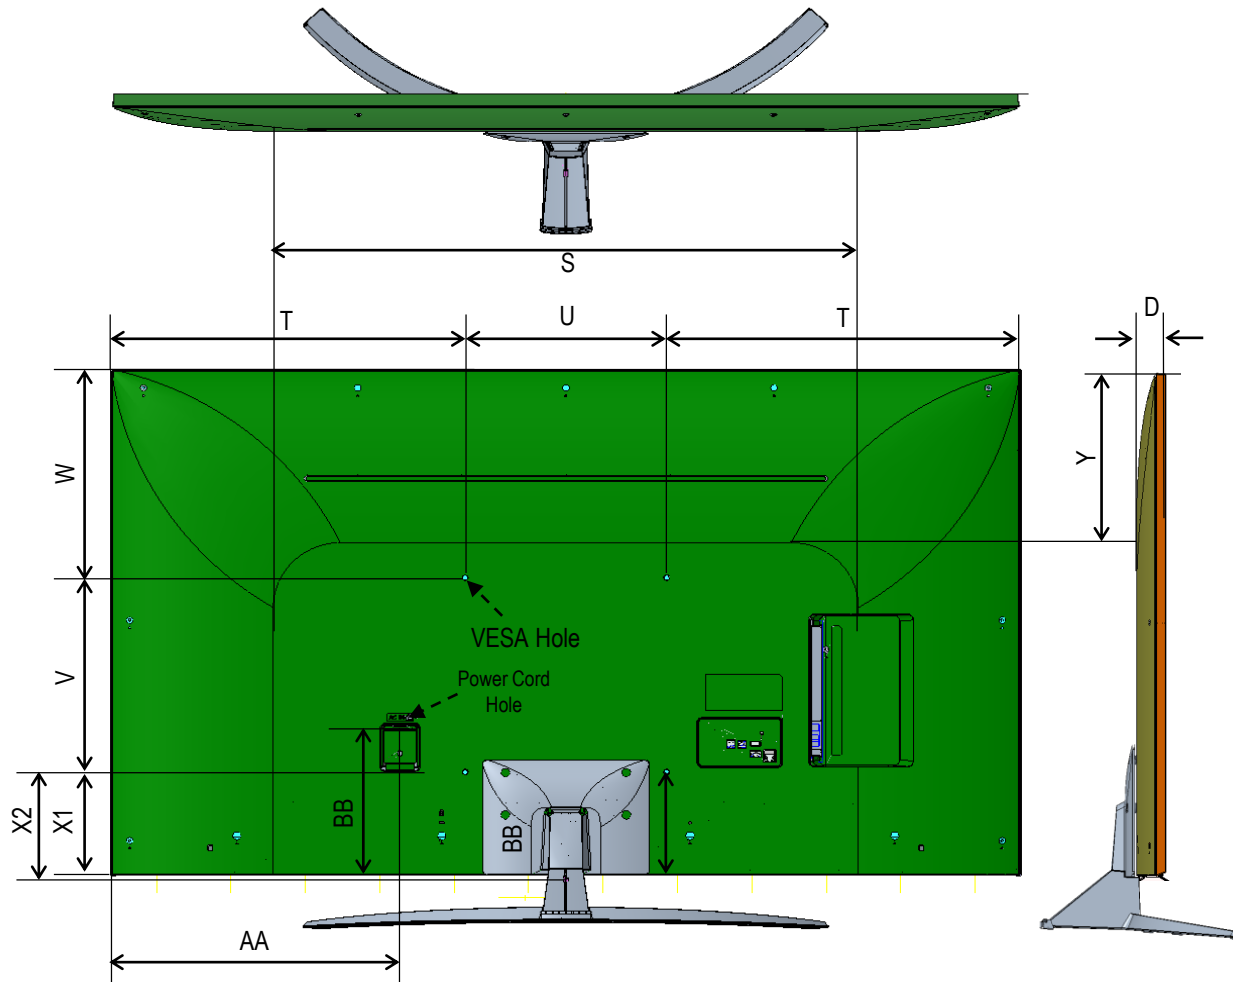

Unit : M

Size	75 inch	65 inch	55 inch	50 inch	43 inch
Power Cord length	1.5M↑				

Detail Dimension of TV

LGE Internal Use Only

UR81/82/83 (86 · 75 · 70)

Unit : mm

Size	86 inch 217cm	75 inch 189cm	70 inch 176cm
S	1392	1142	1072
T	664	639	581
U	600	400	400
V	400	400	400
W	432	285	265
X1	270	277	240
X2	272	279	242
Y	268	268	245
AA	599	559	485
BB	215	212	275
D	60	60	60

Unit : M

Size	86 inch	75 inch	70 inch
Power Cord length	1.5M↑		

Detail Dimension of TV

LGE Internal Use Only

UR81/82/83 (65 · 55 · 50 · 43)

Unit : mm

Size	65 inch 163cm	55 inch 138cm	50 inch 125cm	43 inch 107cm
S	970	801	756	802
T	577	468	461	383
U	300	300	200	200
V	300	300	200	200
W	376	253	224	149
X1	159	159	225	213
X2	162	162	227	215
Y	267	238	183	102
AA	478	371	384	306
BB	240	230	254	214
D	58	58	57	47

Unit : M

Size	65 inch	55 inch	50 inch	43 inch
Power Cord length	1.5M↑			

Detail Dimension of TV

LGE Internal Use Only

UR87/78/77/75 (86 · 75 · 70)

Unit : mm

Size	86 inch 217cm	75 inch 189cm	70 inch 176cm
S	1392	1142	1072
T	664	639	581
U	600	400	400
V	400	400	400
W	432	285	265
X1	270	277	240
X2	272	279	242
Y	268	268	245
AA	599	559	485
BB	215	212	275
D	60	60	60