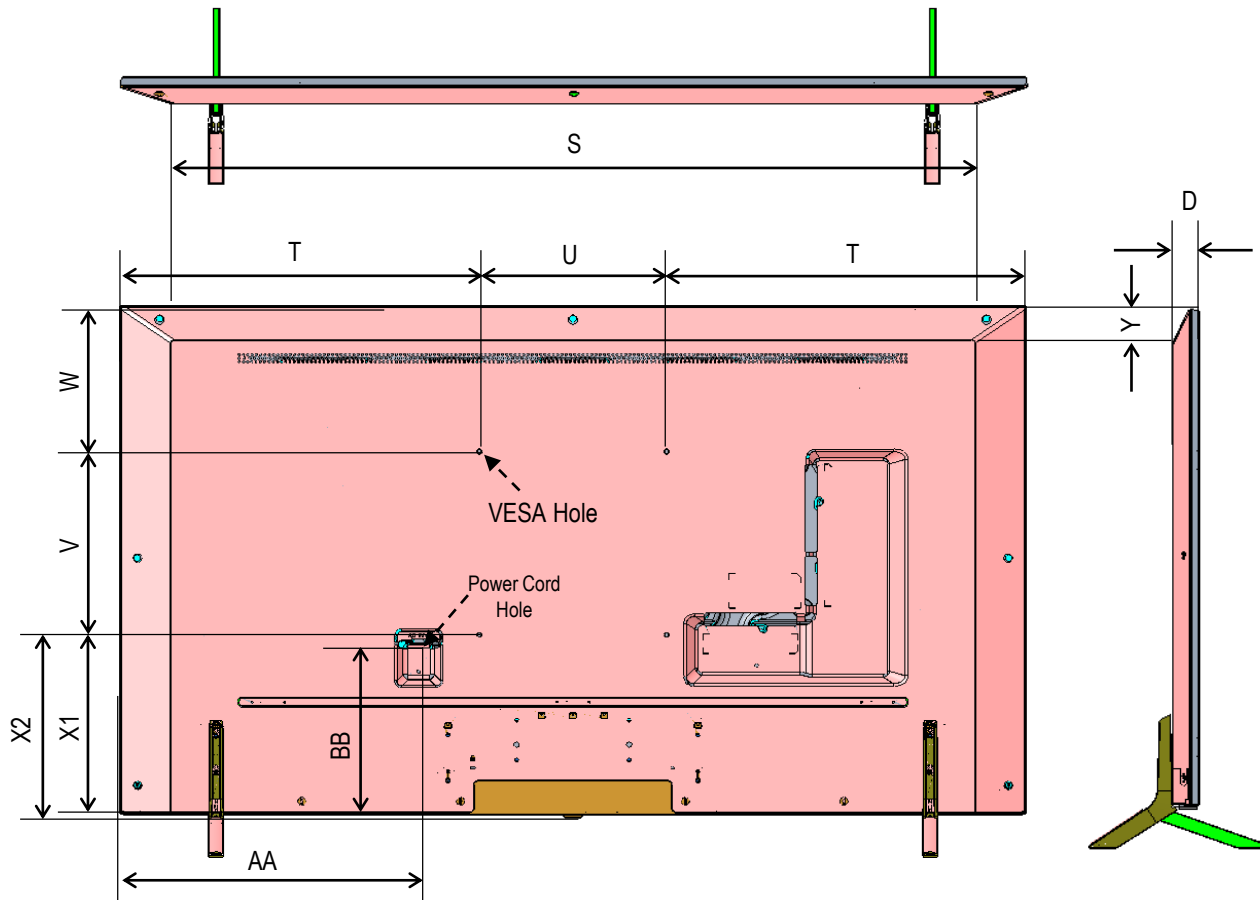

Unit : M

Size	86 inch	75 inch	65 inch	55 inch
Power Cord length	1.5M↑			

Detail Dimension of TV

LGE Internal Use Only

QNED82/81/80 (86 • 75 • 65 • 55 • 50)

Unit : mm

Size	86 inch 217cm	75 inch 189cm	65 inch 163cm	55 inch 138cm	50 inch 125cm
S	-	1400	1214	1101	977
T	662	639	578	465	461
U	600	400	300	300	200
V	400	300	300	300	200
W	441	299	217	126	139
X1	258	361	317	282	308
X2	264	366	323	288	313
Y	-	178	174	65	73
AA	612	532	481	371	364
BB	255	341	295	277	221
D	46	31	30	30	30

Unit : M

Size	86 inch	75 inch	65 inch	55 inch	50 inch
Power Cord length	1.5M↑				

Detail Dimension of TV

LGE Internal Use Only

QNED76/75 (75 · 65 · 55 · 50)

Unit : mm

Size	75 inch 189cm	65 inch 163cm	55 inch 138cm	50 inch 125cm
S	1518	1286	1068	958
T	637	576	467	460
U	400	300	300	200
V	400	300	300	200
W	235	240	162	138
X1	324	294	248	310
X2	329	299	253	316
Y	52	57	59	61
AA	557	479	370	363
BB	296	276	272	240
D	44.5	44.3	44.2	49.2