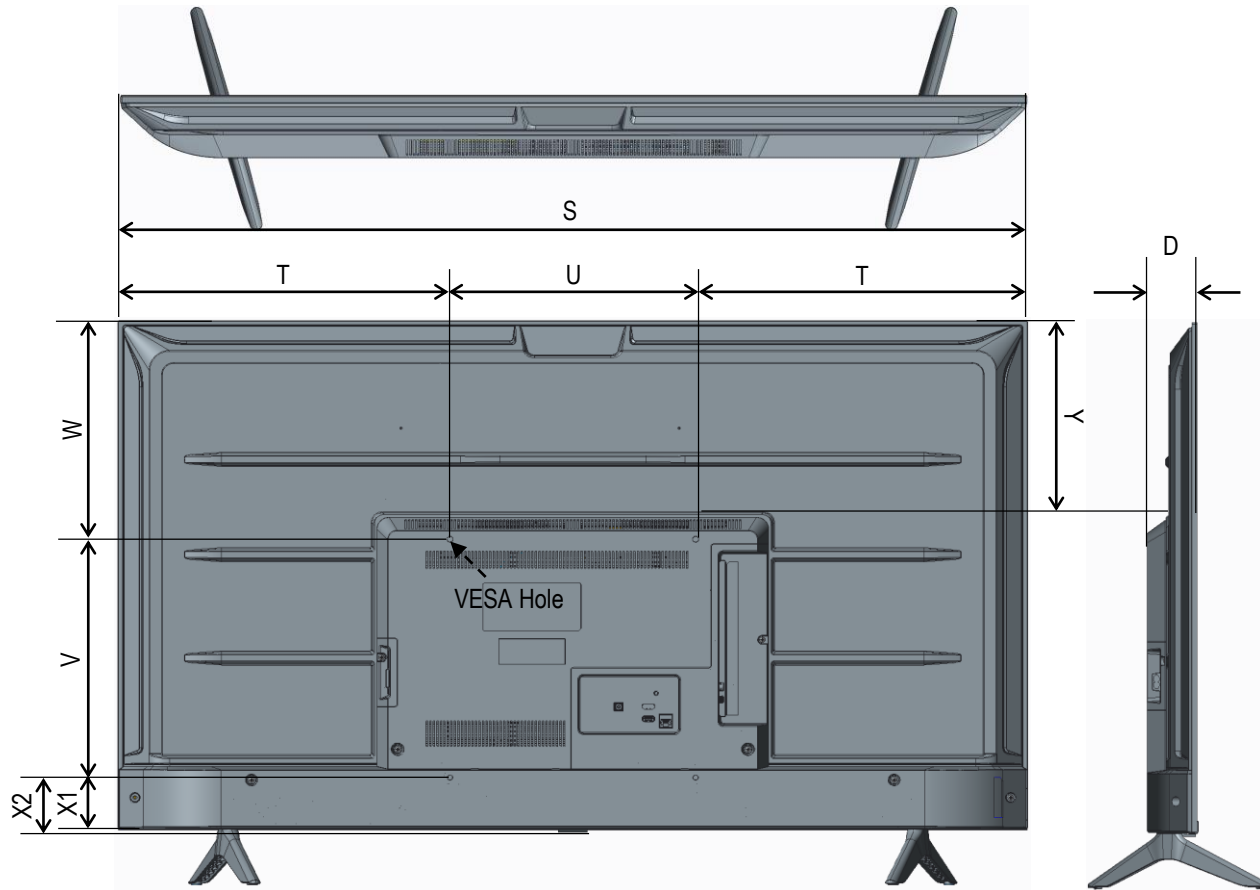

Unit : M

Size	65 inch	55 inch	50 inch	43 inch
Power Cord length	1.5M↑			

Detail Dimension of TV

LGE Internal Use Only

UR87/78/77/75 (86 · 75 · 70)

Unit : mm

Size	86 inch 217cm	75 inch 189cm	70 inch 176cm
S	1392	1142	1072
T	664	639	581
U	600	400	400
V	400	400	400
W	432	285	265
X1	270	277	240
X2	272	279	242
Y	268	268	245
AA	599	559	485
BB	215	212	275
D	60	60	60

Unit : M

Size	86 inch	75 inch	70 inch
Power Cord length	1.5M↑		

Detail Dimension of TV

LGE Internal Use Only

UR87/78/77/75 (65 • 55 • 50 • 43)

Unit : mm

Size	65 inch 163cm	55 inch 138cm	50 inch 125cm	43 inch 107cm
S	970	801	756	802
T	577	468	461	383
U	300	300	200	200
V	300	300	200	200
W	376	253	224	149
X1	159	159	225	213
X2	162	162	227	215
Y	267	238	183	102
AA	478	371	384	306
BB	240	230	254	214
D	57.7	57.5	57.1	57.1

Unit : M

Size	65 inch	55 inch	50 inch	43 inch
Power Cord length	1.5M↑			

Detail Dimension of TV

LGE Internal Use Only

UR73 (65 • 55 • 50 • 43)

Unit : mm

Size	65 inch 163cm	55 inch 138cm	50 inch 125cm	43 inch 107cm
S	1436	1216	1101	947
T	523	463	406	329
U	400	300	300	300
V	300	300	300	300
W	405	340	275	197
X1	126	69	66	58
X2	129	72	69	61
Y	368	313	248	170
D	81	81	81	79