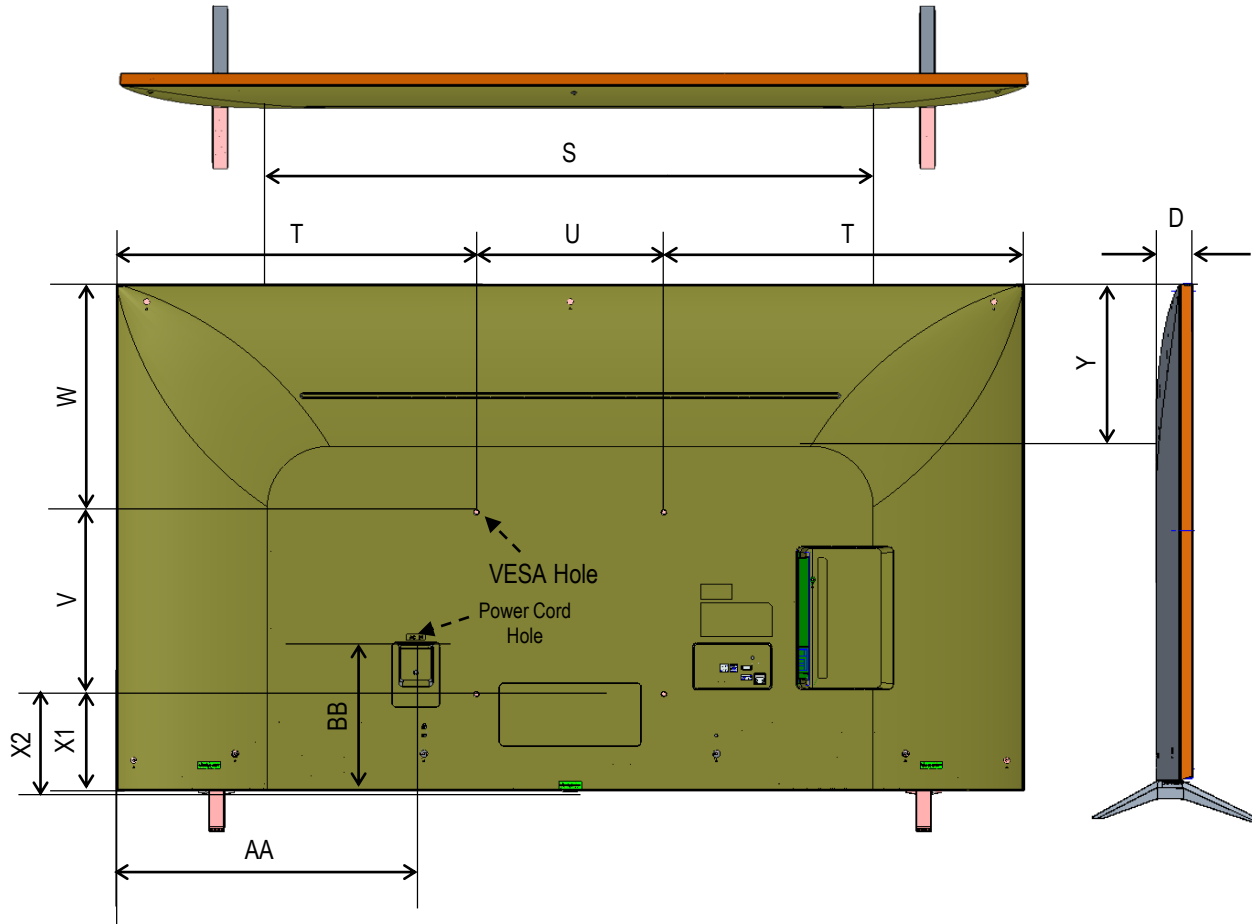

Unit : M

Size	75 inch	65 inch	55 inch	50 inch
Power Cord length	1.5M↑			

Detail Dimension of TV

LGE Internal Use Only

QNED76/75 (43)

Unit : mm

Size	43 inch 107cm
S	802
T	383
U	200
V	200
W	149
X1	213
X2	215
Y	102
AA	306
BB	214
D	57

Unit : M

Size	43 inch
Power Cord length	1.5M↑

Detail Dimension of TV

LGE Internal Use Only

NANO77/73 (86 · 75 · 70)

Unit : mm

Size	86 inch 217cm	75 inch 189cm	70 inch 176cm
S	1392	1142	1072
T	664	639	581
U	600	400	400
V	400	400	400
W	432	285	265
X1	270	277	240
X2	272	279	242
Y	268	268	245
AA	599	559	485
BB	215	212	275
D	268	268	245

Unit : M

Size	83 inch	75 inch	70 inch
Power Cord length	1.5M↑		

Detail Dimension of TV

LGE Internal Use Only

NANO77/73 (65 · 55 · 50 · 43)

Unit : mm

Size	65 inch 163cm	55 inch 138cm	50 inch 125cm	43 inch 107cm
S	970	801	756	802
T	577	468	461	383
U	300	300	200	200
V	300	300	200	200
W	376	253	224	149
X1	159	159	225	213
X2	162	162	227	215
Y	267	238	183	102
AA	478	371	384	306
BB	240	230	254	214
D	57.7	57.5	57.1	57.1

Unit : M

Size	65 inch	55 inch	50 inch	43 inch
Power Cord length	1.5M↑			

Detail Dimension of TV

LGE Internal Use Only

UR9XXX (75 · 65 · 55 · 50 · 43)

Unit : mm

Size	75 inch 189cm	65 inch 163cm	55 inch 138cm	50 inch 125cm	43 inch 107cm
S	1400	1214	1101	977	843
T	639	578	465	461	384
U	400	300	300	200	200
V	300	300	300	200	200
W	299	217	126	139	150
X1	361	317	282	308	210
X2	366	323	288	313	216
Y	178	174	65	73	76
AA	532	481	371	364	287
BB	341	295	277	221	190
D	31	30	30	30	30