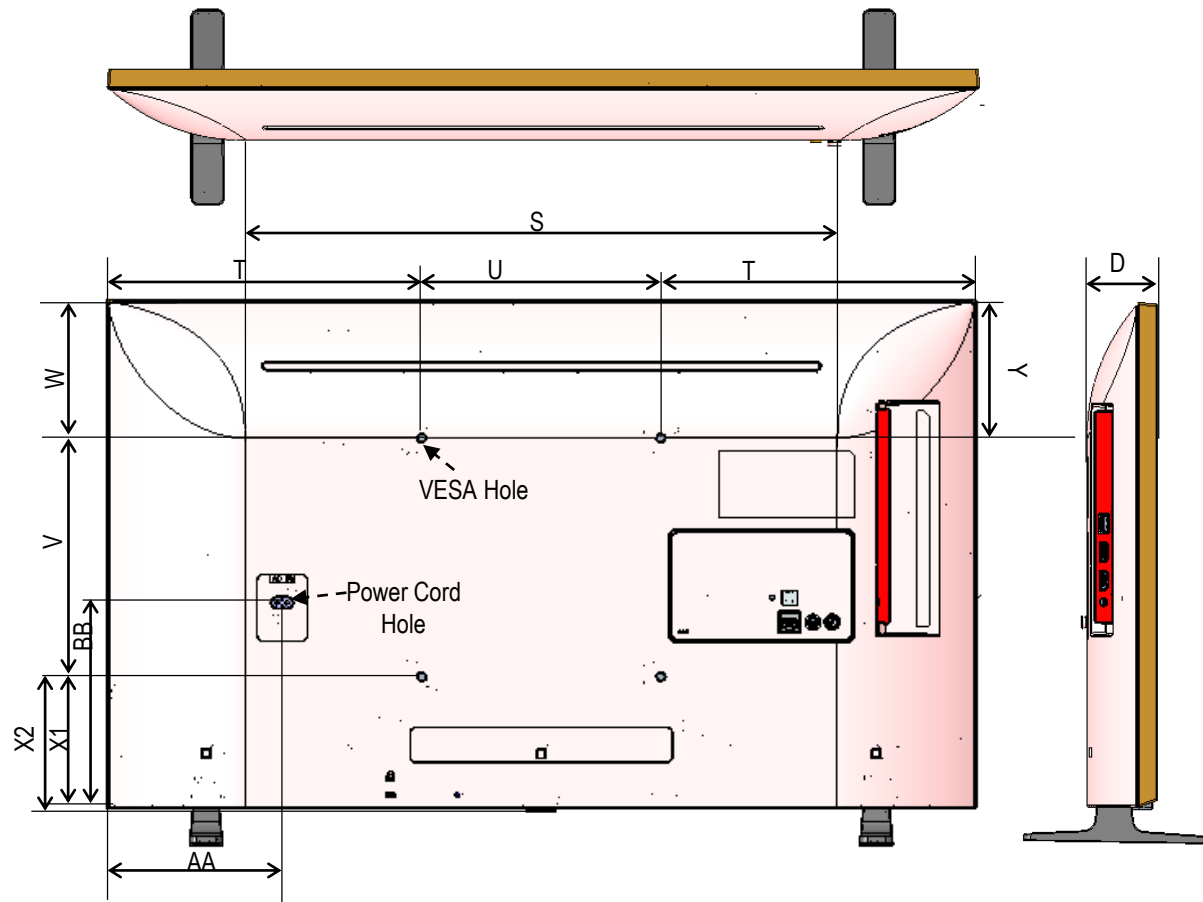

Unit : M

Size	86 inch	75 inch	70 inch
Power Cord length	1.5M↑		

Detail Dimension of TV

LGE Internal Use Only

UR87/78/77/75 (65 • 55 • 50 • 43)

Unit : mm

Size	65 inch 163cm	55 inch 138cm	50 inch 125cm	43 inch 107cm
S	970	801	756	802
T	577	468	461	383
U	300	300	200	200
V	300	300	200	200
W	376	253	224	149
X1	159	159	225	213
X2	162	162	227	215
Y	267	238	183	102
AA	478	371	384	306
BB	240	230	254	214
D	57.7	57.5	57.1	57.1

Unit : M

Size	65 inch	55 inch	50 inch	43 inch
Power Cord length	1.5M↑			

Detail Dimension of TV

LGE Internal Use Only

UR73 (65 • 55 • 50 • 43)

Unit : mm

Size	65 inch 163cm	55 inch 138cm	50 inch 125cm	43 inch 107cm
S	1436	1216	1101	947
T	523	463	406	329
U	400	300	300	300
V	300	300	300	300
W	405	340	275	197
X1	126	69	66	58
X2	129	72	69	61
Y	368	313	248	170
D	81	81	81	79

Unit : M

Size	65 inch	55 inch	50 inch	43 inch
Power Cord length	1.5M↑			

Unit : mm

Size	32 inch 80cm
S	495
T	264
U	200
V	200
W	117
X1	111
X2	114
Y	117
AA	173
BB	147
D	59.9

Unit : M

Size	32 inch
Power Cord length	1.5M↑