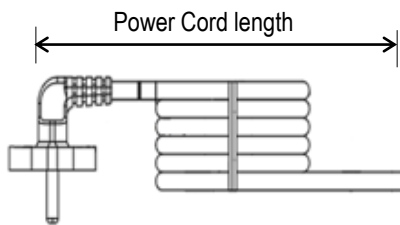

Unit : M

Size	48inch
Power Cord length	1.5M↑

Detail Dimension of TV

LGE Internal Use Only

OLED C3 (42)

Unit : mm

Size	42 inch 105cm
S1	41
S2	493
S3	535
T	316
U	300
V	200
W	134
X1	201
X2	207
AA	263
BB	113
D	41

Unit : M

Size	42inch
Power Cord length	1.5M↑

Detail Dimension of TV

LGE Internal Use Only

OLED B3 (77 · 65 · 55)

Unit : mm

Size	77 inch 189cm	65 inch 163cm	55 inch 138cm
S1	560	458	334
S2	432	369	369
S3	484	411	411
T	662	574	464
U	400	300	300
V	200	200	200
W	584	482	358
X1	207	144	144
X2	212	148	148
AA	236	264	154
BB	56	129	127
D	55	47	47

Unit : M

Size	77 inch	65 inch	55 inch
Power Cord length	1.5M↑		

Detail Dimension of TV

LGE Internal Use Only

OLED A3 (77 · 65 · 55 · 48)

Unit : mm

Size	77 inch 194cm	65 inch 163cm	55 inch 139cm	48 inch 120cm
S1	511	392	268	184
S2	472	434	434	430
S3	546	504	504	500
T	709	574	464	385
U	300	300	300	300
V	200	200	200	200
W	590	483	359	271
X1	193	143	143	143
X2	199	213	213	213
AA1	277	219	219	219
AA2	75	123	123	120
D	51	46	46	46