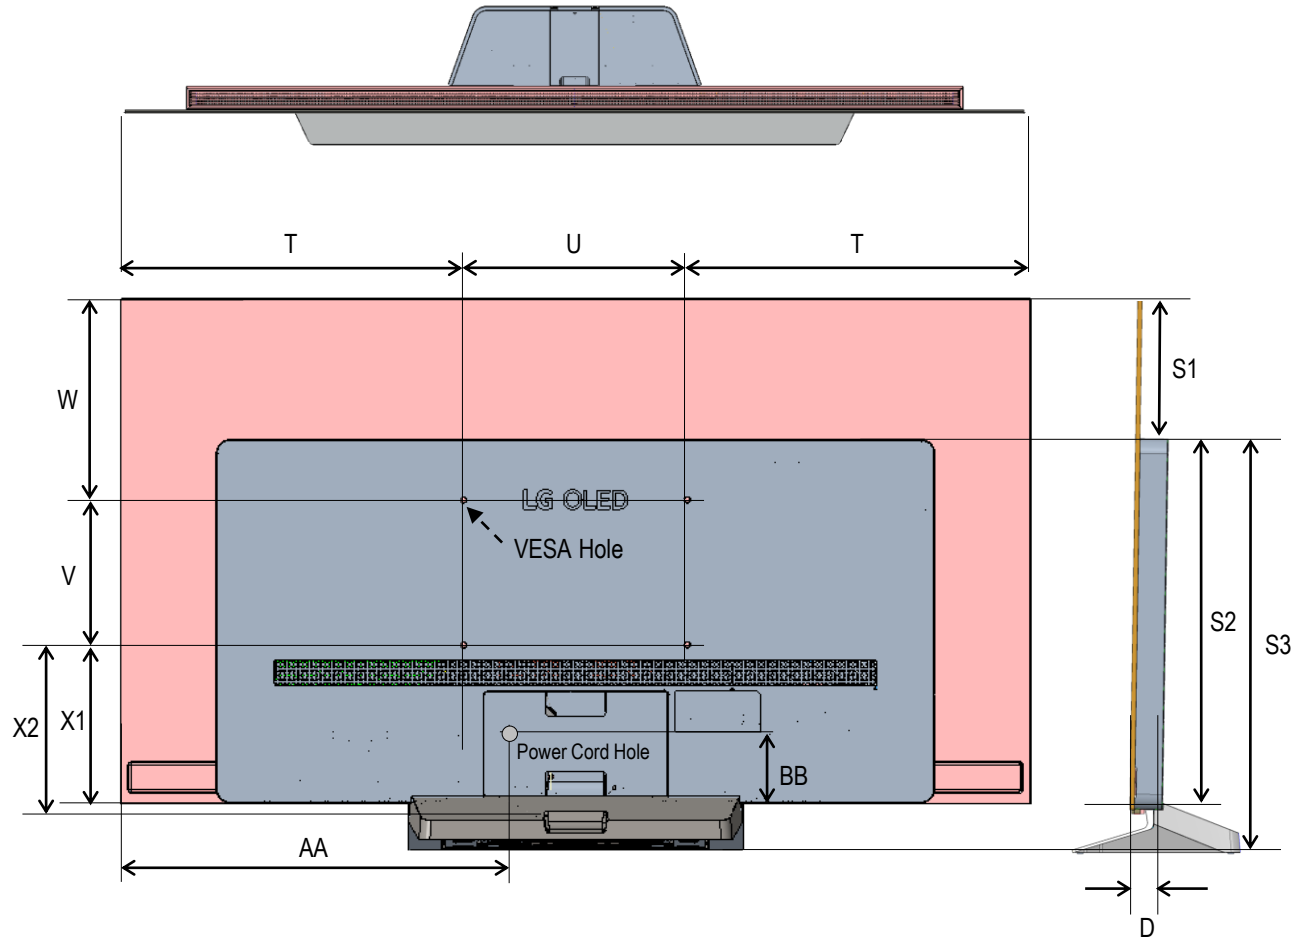

Detail Dimension of TV

LGE Internal Use Only

OLED G3 (83 • 77 • 65 • 55)

Unit : mm

Size	83 inch 209cm	77 inch 194cm	65 inch 163cm	55 inch 138cm
T1	724	706	570	461
U1	400	300	300	300
V1	400	300	300	200
W1	387	412	307	376
X1	265	265	214	122
X2	270	270	219	127
T2	834	766	630	521
U2	180	180	180	180
W2	256	215	150	116
X3	796	761	671	582
X4	801	767	676	587
AA	924	856	654	544
BB	59	57	56	56
D	28	25	24	27

Unit : M

Size	83 inch	77 inch	65 inch	55 inch
Power Cord length	1.5M↑			

Detail Dimension of TV

LGE Internal Use Only

OLED C3 (83)

Unit : mm

Size	83 inch 209cm
S1	500
S2	556
T1	725
T2	835
U1	400
U2	180
V1	400
V2	55
W1	547
W2	626
X1	108
X2	374
X3	114
X4	380
AA	902
BB	113
D	55.3

Unit : M

Size	83inch
Power Cord length	1.5M↑

Detail Dimension of TV

LGE Internal Use Only

OLED C3 (77 · 65 · 55)

Unit : mm

Size	77inch 914cm	65inch 163cm	55inch 138cm
S1	352	317	194
S2	624	503	503
S3	683	563	563
T	706	570	461
U	300	300	300
V	200	200	200
W	439	401	278
X1	337	220	220
X2	343	226	226
AA	769	633	523
BB	121	121	121
D	47	45	45