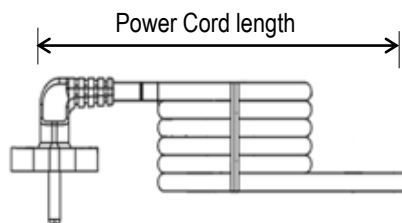

Unit : M

Size	77 inch	65 inch	55 inch
Power Cord length	1.5M↑		

Detail Dimension of TV

LGE Internal Use Only

OLED A3 (77 · 65 · 55 · 48)

Unit : mm

Size	77 inch 194cm	65 inch 163cm	55 inch 139cm	48 inch 120cm
S1	511	392	268	184
S2	472	434	434	430
S3	546	504	504	500
T	709	574	464	385
U	300	300	300	300
V	200	200	200	200
W	590	483	359	271
X1	193	143	143	143
X2	199	213	213	213
AA1	277	219	219	219
AA2	75	123	123	120
D	51	46	46	46

Unit : M

Size	77 inch	65 inch	55 inch	48 inch
Power Cord length	1.5M↑			

Detail Dimension of TV

LGE Internal Use Only

QNED86/85 (86 · 75 · 65 · 55)

Unit : mm

Size	86 inch 217cm	75 inch 189cm	65 inch 163cm	55 inch 138cm
T	662	637	526	467
U	600	400	400	300
V	400	400	400	300
W	441	313	247.	166
X1	258	245	185	244
X2	264	250	191	249
AA	612	585	466	412
BB	255	243	246	219
D	46	45	45	46

Unit : M

Size	86 inch	75 inch	65 inch	55 inch
Power Cord length	1.5M↑			

Detail Dimension of TV

LGE Internal Use Only

QNED82/81/80 (86 • 75 • 65 • 55 • 50)

Unit : mm

Size	86 inch 217cm	75 inch 189cm	65 inch 163cm	55 inch 138cm	50 inch 125cm
S	-	1400	1214	1101	977
T	662	639	578	465	461
U	600	400	300	300	200
V	400	300	300	300	200
W	441	299	217	126	139
X1	258	361	317	282	308
X2	264	366	323	288	313
Y	-	178	174	65	73
AA	612	532	481	371	364
BB	255	341	295	277	221
D	46	31	30	30	30

Unit : M

Size	86 inch	75 inch	65 inch	55 inch	50 inch
Power Cord length	1.5M↑				

Detail Dimension of TV

LGE Internal Use Only

QNED76/75 (75 · 65 · 55 · 50)

Unit : mm

Size	75 inch 189cm	65 inch 163cm	55 inch 138cm	50 inch 125cm
S	1518	1286	1068	958
T	637	576	467	460
U	400	300	300	200
V	400	300	300	200
W	235	240	162	138
X1	324	294	248	310
X2	329	299	253	316
Y	52	57	59	61
AA	557	479	370	363
BB	296	276	272	240
D	44.5	44.3	44.2	49.2