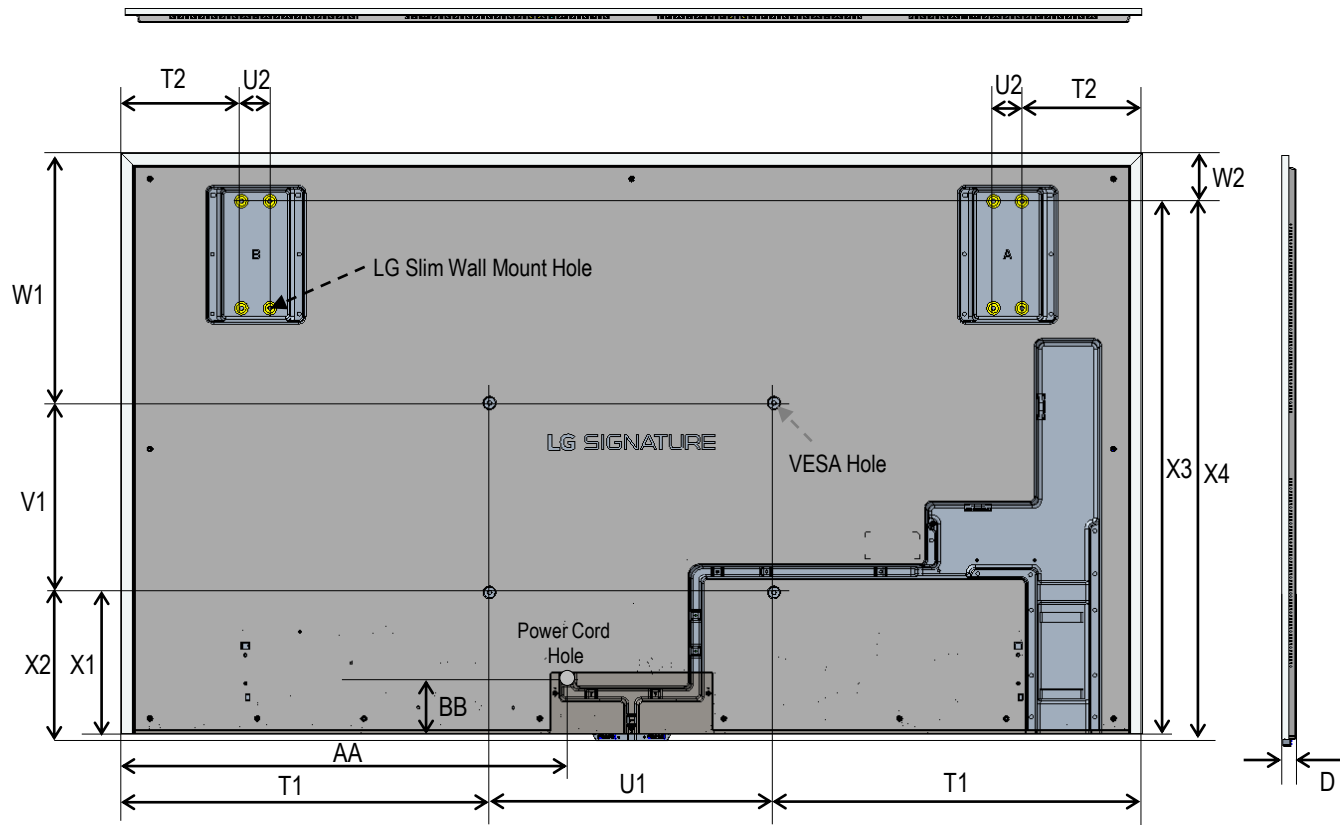

LGE Internal Use Only

OLED Z3 (77)

Unit : mm

Size	77 inch 194cm
S	1602
T1	659
U1	400
V1	400
W1	219
X1	360
X2	366
T2	769
U2	180
W2	142
X3	837
X4	843
AA	809
BB	93
D	33.3

Unit : M

Size	77 inch
Power Cord length	1.5M↑

Detail Dimension of TV

LGE Internal Use Only

OLED M3 (83 • 77)

Unit : mm

Size	83 inch 209cm	77 inch 194cm
T1	724	706
U1	400	300
V1	400	300
W1	387	412
X1	265	265
X2	280	280
T2	834	766
U2	180	180
W2	256	215
X3	796	761
X4	811	777
AA	924	856
BB	59	57
D	28	25

Unit : M

Size	83 inch	77 inch
Power Cord length	1.5M↑	

Unit : mm

Size	97 inch 245cm
T1	777
U1	600
V1	400
W1	527
X1	298
X2	314
T2	254
U2	60
W2	101
X3	1124
X4	1140
AA	943
BB	142
D	28

Unit : M

Size	97inch
Power Cord length	1.5M↑