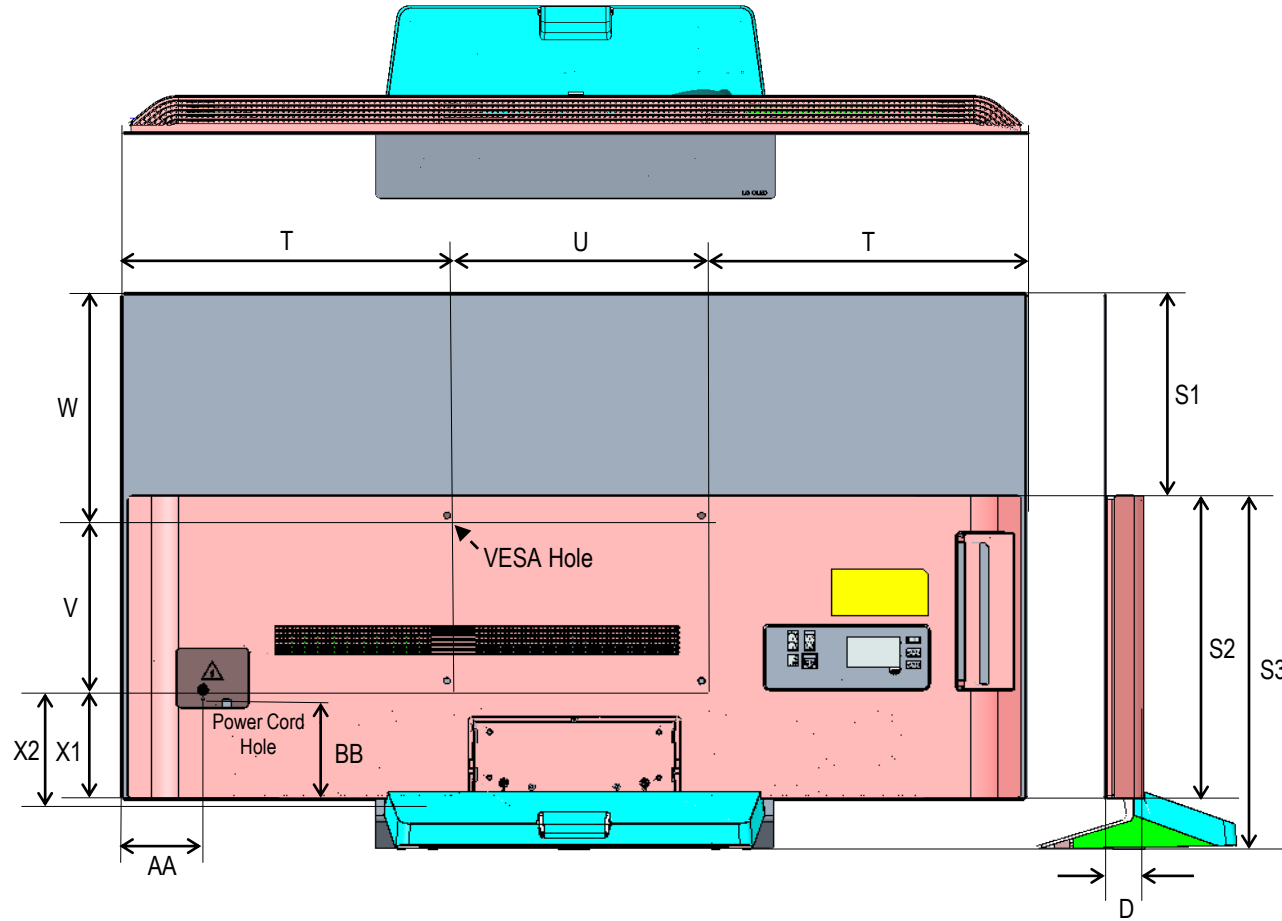

Unit : M

Size	83 inch	77 inch
Power Cord length	1.5M↑	

Unit : mm

Size	97 inch 245cm
T1	777
U1	600
V1	400
W1	527
X1	298
X2	314
T2	254
U2	60
W2	101
X3	1124
X4	1140
AA	943
BB	142
D	28

Unit : M

Size	97inch
Power Cord length	1.5M↑

Unit : M

Size	83 inch	77 inch	65 inch	55 inch
Power Cord length	1.5M↑			

Detail Dimension of TV

LGE Internal Use Only

OLED C3 (83)

Unit : mm

Size	83 inch 209cm
S1	500
S2	556
T1	725
T2	835
U1	400
U2	180
V1	400
V2	55
W1	547
W2	626
X1	108
X2	374
X3	114
X4	380
AA	902
BB	113
D	55.3

Unit : M

Size	83inch
Power Cord length	1.5M↑

Detail Dimension of TV

LGE Internal Use Only

OLED C3 (77 · 65 · 55)

Unit : mm

Size	77inch 914cm	65inch 163cm	55inch 138cm
S1	352	317	194
S2	624	503	503
S3	683	563	563
T	706	570	461
U	300	300	300
V	200	200	200
W	439	401	278
X1	337	220	220
X2	343	226	226
AA	769	633	523
BB	121	121	121
D	47	45	45

Unit : M

Size	77 inch	65 inch	55 inch
Power Cord length	1.5M↑		

Detail Dimension of TV

LGE Internal Use Only

OLED C3 (48)

Unit : mm

Size	48 inch 120cm
S1	245
S2	369
S3	425
T	386
U	300
V	200
W	269
X1	144
X2	160
AA	126
BB	117
D	47