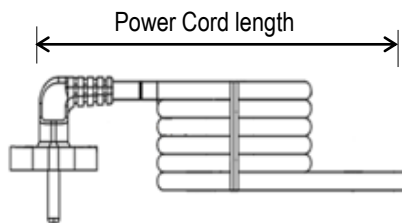

Detail Dimension of TV

LGE Internal Use Only

OLED Z3 (88)

Unit : mm

Size	88 inch 222cm
S	1687
T	680
U	600
V	400
W	622
X1	94
X2	100.5
Y	591
AA	1201
BB	36
D	51

Unit : M

Size	88 inch
Power Cord length	1.5M↑

Detail Dimension of TV

LGE Internal Use Only

OLED Z3 (77)

Unit : mm

Size	77 inch 194cm
S	1602
T1	659
U1	400
V1	400
W1	219
X1	360
X2	366
T2	769
U2	180
W2	142
X3	837
X4	843
AA	809
BB	93
D	33.3

Unit : M

Size	77 inch
Power Cord length	1.5M↑

Detail Dimension of TV

LGE Internal Use Only

OLED M3 (83 • 77)

Unit : mm

Size	83 inch 209cm	77 inch 194cm
T1	724	706
U1	400	300
V1	400	300
W1	387	412
X1	265	265
X2	280	280
T2	834	766
U2	180	180
W2	256	215
X3	796	761
X4	811	777
AA	924	856
BB	59	57
D	28	25

Unit : M

Size	83 inch	77 inch
Power Cord length	1.5M↑	

Unit : mm

Size	97 inch 245cm
T1	777
U1	600
V1	400
W1	527
X1	298
X2	314
T2	254
U2	60
W2	101
X3	1124
X4	1140
AA	943
BB	142
D	28

Unit : M

Size	97inch
Power Cord length	1.5M↑