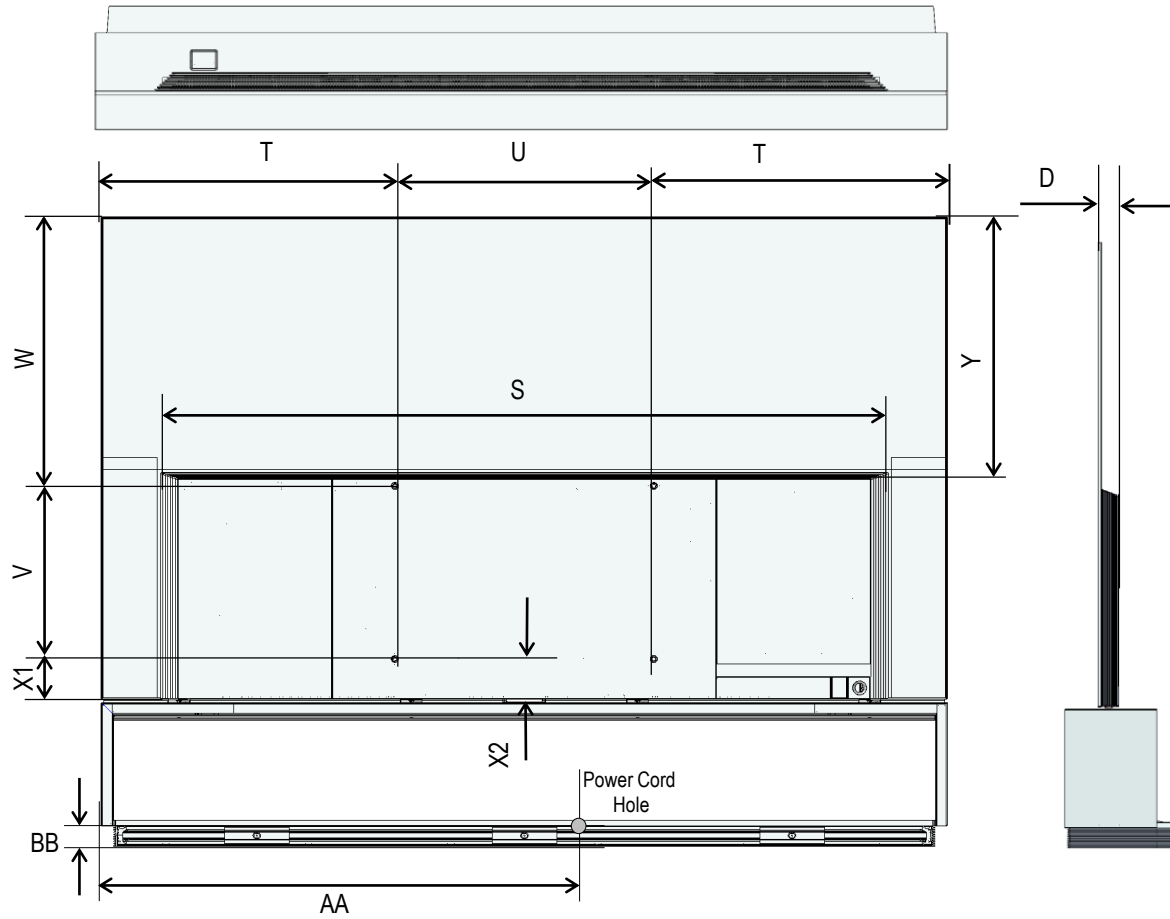

Detail Dimension of TV

LGE Internal Use Only

OLED Z3 (88)

Unit : mm

Size	88 inch 222cm
S	1687
T	680
U	600
V	400
W	622
X1	94
X2	100.5
Y	591
AA	1201
BB	36
D	51

Unit : M

Size	88 inch
Power Cord length	1.5M↑

Detail Dimension of TV

LGE Internal Use Only

OLED Z3 (77)

Unit : mm

Size	77 inch 194cm
S	1602
T1	659
U1	400
V1	400
W1	219
X1	360
X2	366
T2	769
U2	180
W2	142
X3	837
X4	843
AA	809
BB	93
D	33.3

Unit : M

Size	77 inch
Power Cord length	1.5M↑

Detail Dimension of TV

LGE Internal Use Only

OLED M3 (83 • 77)

Unit : mm

Size	83 inch 209cm	77 inch 194cm
T1	724	706
U1	400	300
V1	400	300
W1	387	412
X1	265	265
X2	280	280
T2	834	766
U2	180	180
W2	256	215
X3	796	761
X4	811	777
AA	924	856
BB	59	57
D	28	25