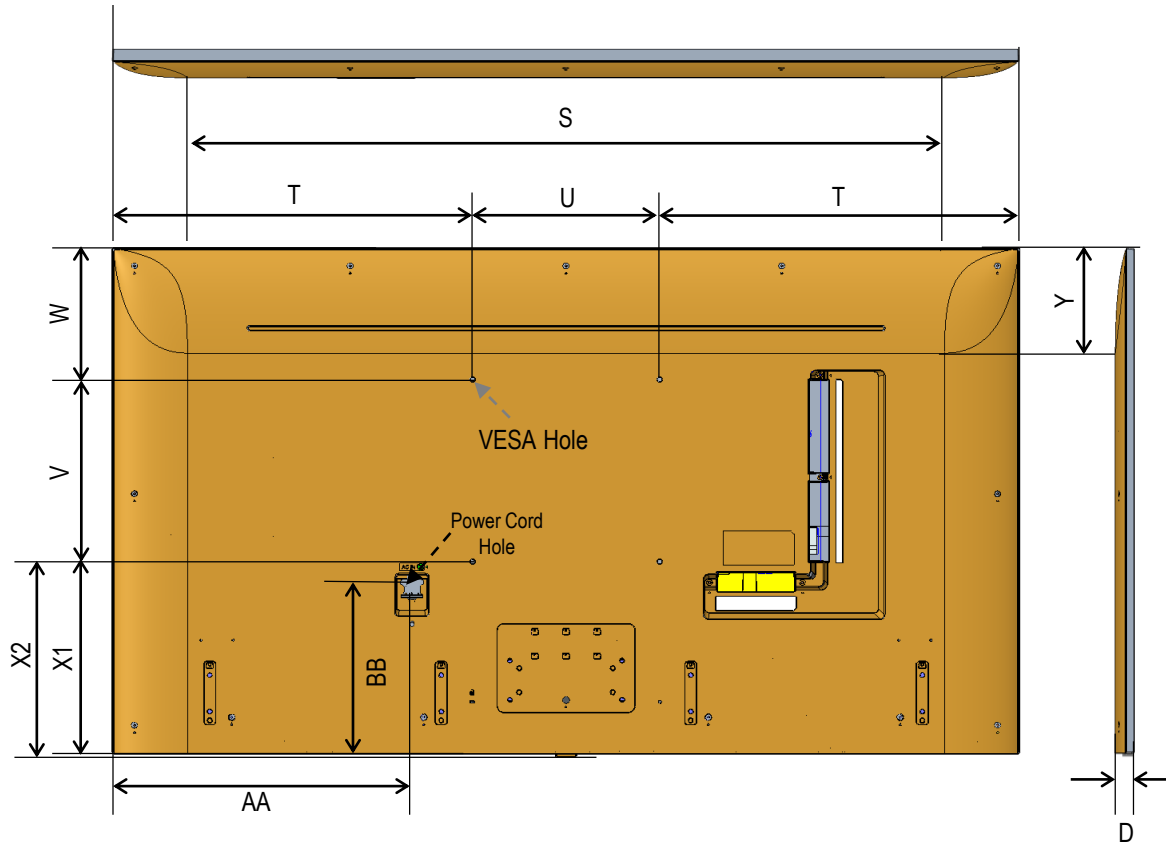

Unit : M

Size	77 inch	65 inch	55 inch	48 inch
Power Cord length	1.5M↑			

Detail Dimension of TV

LGE Internal Use Only

QNED86/85 (86 · 75 · 65 · 55)

Unit : mm

Size	86 inch 217cm	75 inch 189cm	65 inch 163cm	55 inch 138cm
T	662	637	526	467
U	600	400	400	300
V	400	400	400	300
W	441	313	247.	166
X1	258	245	185	244
X2	264	250	191	249
AA	612	585	466	412
BB	255	243	246	219
D	46	45	45	46

Unit : M

Size	86 inch	75 inch	65 inch	55 inch
Power Cord length	1.5M↑			

Detail Dimension of TV

LGE Internal Use Only

QNED82/81/80 (86 • 75 • 65 • 55 • 50)

Unit : mm

Size	86 inch 217cm	75 inch 189cm	65 inch 163cm	55 inch 138cm	50 inch 125cm
S	-	1400	1214	1101	977
T	662	639	578	465	461
U	600	400	300	300	200
V	400	300	300	300	200
W	441	299	217	126	139
X1	258	361	317	282	308
X2	264	366	323	288	313
Y	-	178	174	65	73
AA	612	532	481	371	364
BB	255	341	295	277	221
D	46	31	30	30	30