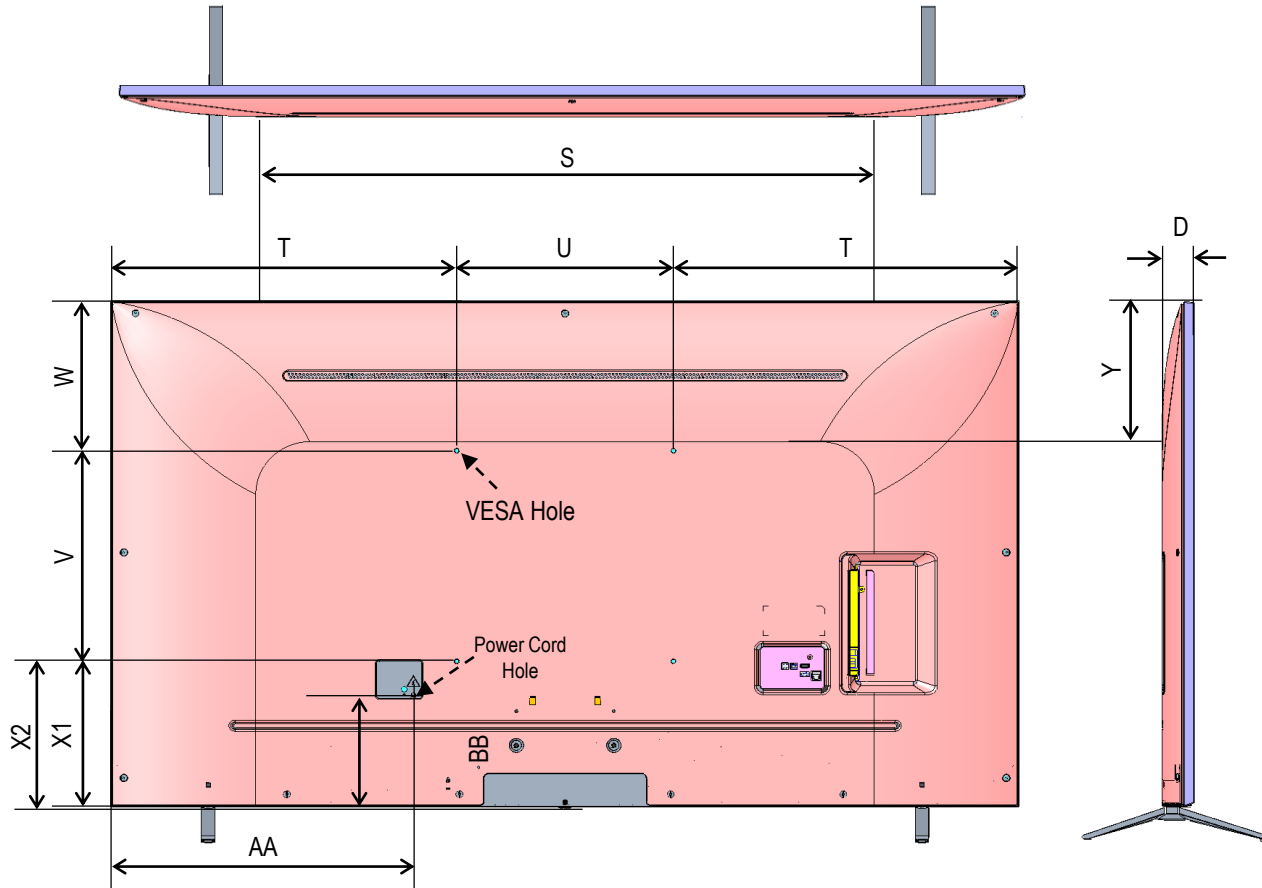

Unit : M

Size	75 inch	65 inch	55 inch	50 inch	43 inch
Power Cord length	1.5M↑				

Detail Dimension of TV

LGE Internal Use Only

UR81/82/83 (86 · 75 · 70)

Unit : mm

Size	86 inch 217cm	75 inch 189cm	70 inch 176cm
S	1392	1142	1072
T	664	639	581
U	600	400	400
V	400	400	400
W	432	285	265
X1	270	277	240
X2	272	279	242
Y	268	268	245
AA	599	559	485
BB	215	212	275
D	60	60	60

Unit : M

Size	86 inch	75 inch	70 inch
Power Cord length	1.5M↑		

Detail Dimension of TV

LGE Internal Use Only

UR81/82/83 (65 · 55 · 50 · 43)

Unit : mm

Size	65 inch 163cm	55 inch 138cm	50 inch 125cm	43 inch 107cm
S	970	801	756	802
T	577	468	461	383
U	300	300	200	200
V	300	300	200	200
W	376	253	224	149
X1	159	159	225	213
X2	162	162	227	215
Y	267	238	183	102
AA	478	371	384	306
BB	240	230	254	214
D	58	58	57	47

Unit : M

Size	65 inch	55 inch	50 inch	43 inch
Power Cord length	1.5M↑			

Detail Dimension of TV

LGE Internal Use Only

UR87/78/77/75 (86 · 75 · 70)

Unit : mm

Size	86 inch 217cm	75 inch 189cm	70 inch 176cm
S	1392	1142	1072
T	664	639	581
U	600	400	400
V	400	400	400
W	432	285	265
X1	270	277	240
X2	272	279	242
Y	268	268	245
AA	599	559	485
BB	215	212	275
D	60	60	60

Unit : M

Size	86 inch	75 inch	70 inch
Power Cord length	1.5M↑		

Detail Dimension of TV

LGE Internal Use Only

UR87/78/77/75 (65 • 55 • 50 • 43)

Unit : mm

Size	65 inch 163cm	55 inch 138cm	50 inch 125cm	43 inch 107cm
S	970	801	756	802
T	577	468	461	383
U	300	300	200	200
V	300	300	200	200
W	376	253	224	149
X1	159	159	225	213
X2	162	162	227	215
Y	267	238	183	102
AA	478	371	384	306
BB	240	230	254	214
D	57.7	57.5	57.1	57.1