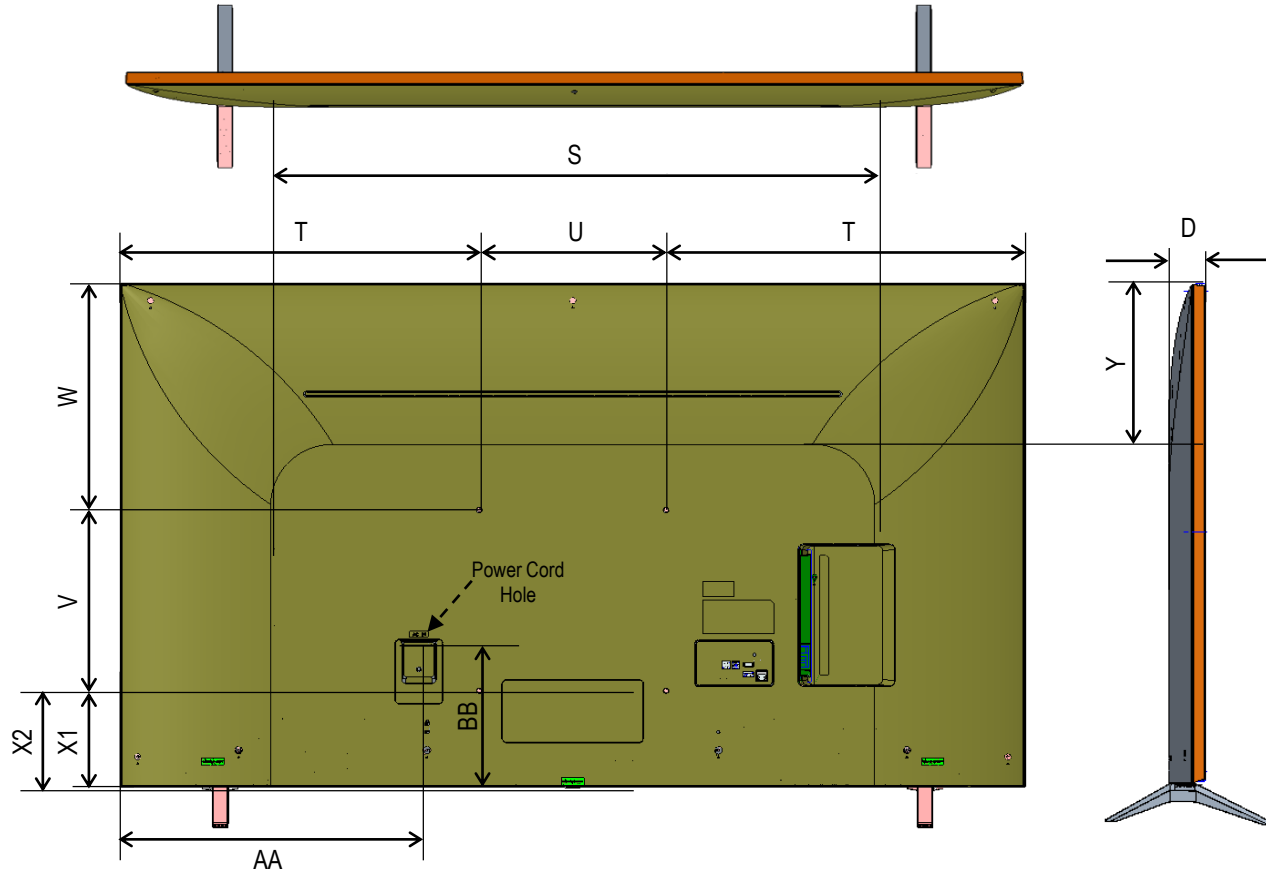

Unit : M

Size	86 inch	75 inch	65 inch	55 inch
Power Cord length	1.5M↑			

Detail Dimension of TV

LGE Internal Use Only

QNED82/81/80 (86 • 75 • 65 • 55 • 50)

Unit : mm

Size	86 inch 217cm	75 inch 189cm	65 inch 163cm	55 inch 138cm	50 inch 125cm
S	-	1400	1214	1101	977
T	662	639	578	465	461
U	600	400	300	300	200
V	400	300	300	300	200
W	441	299	217	126	139
X1	258	361	317	282	308
X2	264	366	323	288	313
Y	-	178	174	65	73
AA	612	532	481	371	364
BB	255	341	295	277	221
D	46	31	30	30	30

Unit : M

Size	86 inch	75 inch	65 inch	55 inch	50 inch
Power Cord length	1.5M↑				

Detail Dimension of TV

LGE Internal Use Only

QNED76/75 (75 · 65 · 55 · 50)

Unit : mm

Size	75 inch 189cm	65 inch 163cm	55 inch 138cm	50 inch 125cm
S	1518	1286	1068	958
T	637	576	467	460
U	400	300	300	200
V	400	300	300	200
W	235	240	162	138
X1	324	294	248	310
X2	329	299	253	316
Y	52	57	59	61
AA	557	479	370	363
BB	296	276	272	240
D	44.5	44.3	44.2	49.2

Unit : M

Size	75 inch	65 inch	55 inch	50 inch
Power Cord length	1.5M↑			

Detail Dimension of TV

LGE Internal Use Only

QNED76/75 (43)

Unit : mm

Size	43 inch 107cm
S	802
T	383
U	200
V	200
W	149
X1	213
X2	215
Y	102
AA	306
BB	214
D	57

Unit : M

Size	43 inch
Power Cord length	1.5M↑

Detail Dimension of TV

LGE Internal Use Only

NANO77/73 (86 · 75 · 70)

Unit : mm

Size	86 inch 217cm	75 inch 189cm	70 inch 176cm
S	1392	1142	1072
T	664	639	581
U	600	400	400
V	400	400	400
W	432	285	265
X1	270	277	240
X2	272	279	242
Y	268	268	245
AA	599	559	485
BB	215	212	275
D	268	268	245