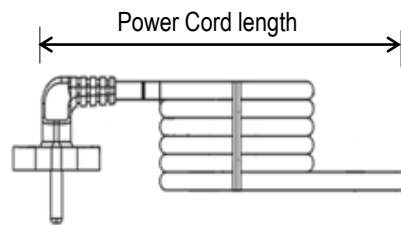

Unit : M

Size	83 inch	77 inch	65 inch	55 inch
Power Cord length	1.5M↑			

Detail Dimension of TV

LGE Internal Use Only

OLED C3 (83)

Unit : mm

Size	83 inch 209cm
S1	500
S2	556
T1	725
T2	835
U1	400
U2	180
V1	400
V2	55
W1	547
W2	626
X1	108
X2	374
X3	114
X4	380
AA	902
BB	113
D	55.3

Unit : M

Size	83inch
Power Cord length	1.5M↑

Detail Dimension of TV

LGE Internal Use Only

OLED C3 (77 · 65 · 55)

Unit : mm

Size	77inch 914cm	65inch 163cm	55inch 138cm
S1	352	317	194
S2	624	503	503
S3	683	563	563
T	706	570	461
U	300	300	300
V	200	200	200
W	439	401	278
X1	337	220	220
X2	343	226	226
AA	769	633	523
BB	121	121	121
D	47	45	45

Unit : M

Size	77 inch	65 inch	55 inch
Power Cord length	1.5M↑		

Detail Dimension of TV

LGE Internal Use Only

OLED C3 (48)

Unit : mm

Size	48 inch 120cm
S1	245
S2	369
S3	425
T	386
U	300
V	200
W	269
X1	144
X2	160
AA	126
BB	117
D	47