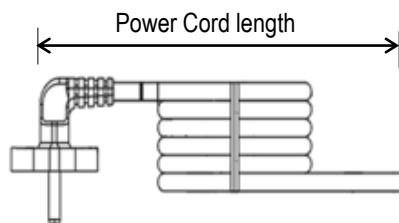

Unit : M

Size	75 inch	65 inch	55 inch	50 inch
Power Cord length	1.5M↑			

Detail Dimension of TV

LGE Internal Use Only

QNED76/75 (43)

Unit : mm

Size	43 inch 107cm
S	802
T	383
U	200
V	200
W	149
X1	213
X2	215
Y	102
AA	306
BB	214
D	57

Unit : M

Size	43 inch
Power Cord length	1.5M↑

Detail Dimension of TV

LGE Internal Use Only

NANO77/73 (86 · 75 · 70)

Unit : mm

Size	86 inch 217cm	75 inch 189cm	70 inch 176cm
S	1392	1142	1072
T	664	639	581
U	600	400	400
V	400	400	400
W	432	285	265
X1	270	277	240
X2	272	279	242
Y	268	268	245
AA	599	559	485
BB	215	212	275
D	268	268	245

Unit : M

Size	83 inch	75 inch	70 inch
Power Cord length	1.5M↑		

Detail Dimension of TV

LGE Internal Use Only

NANO77/73 (65 · 55 · 50 · 43)

Unit : mm

Size	65 inch 163cm	55 inch 138cm	50 inch 125cm	43 inch 107cm
S	970	801	756	802
T	577	468	461	383
U	300	300	200	200
V	300	300	200	200
W	376	253	224	149
X1	159	159	225	213
X2	162	162	227	215
Y	267	238	183	102
AA	478	371	384	306
BB	240	230	254	214
D	57.7	57.5	57.1	57.1