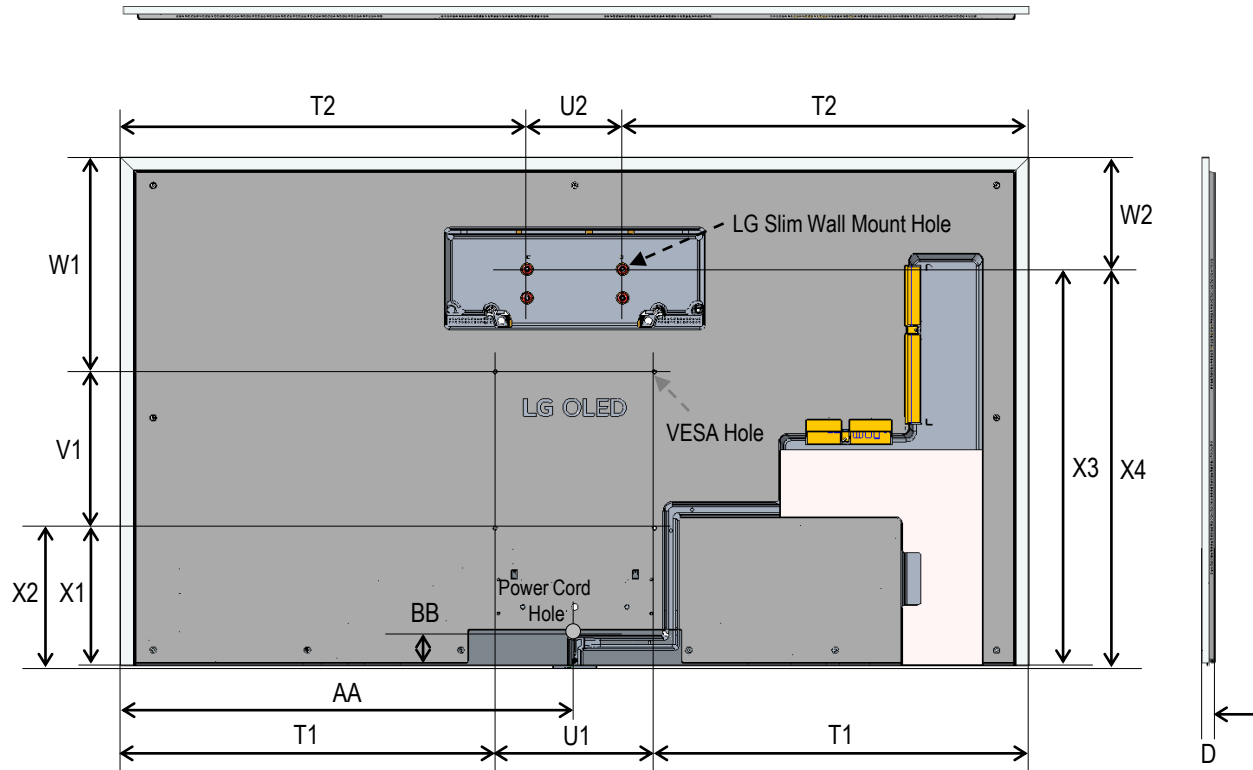

Detail Dimension of TV

LGE Internal Use Only

OLED M3 (83 • 77)

Unit : mm

Size	83 inch 209cm	77 inch 194cm
T1	724	706
U1	400	300
V1	400	300
W1	387	412
X1	265	265
X2	280	280
T2	834	766
U2	180	180
W2	256	215
X3	796	761
X4	811	777
AA	924	856
BB	59	57
D	28	25

Unit : M

Size	83 inch	77 inch
Power Cord length	1.5M↑	

Unit : mm

Size	97 inch 245cm
T1	777
U1	600
V1	400
W1	527
X1	298
X2	314
T2	254
U2	60
W2	101
X3	1124
X4	1140
AA	943
BB	142
D	28

Unit : M

Size	97inch
Power Cord length	1.5M↑

Detail Dimension of TV

LGE Internal Use Only

OLED G3 (83 • 77 • 65 • 55)

Unit : mm

Size	83 inch 209cm	77 inch 194cm	65 inch 163cm	55 inch 138cm
T1	724	706	570	461
U1	400	300	300	300
V1	400	300	300	200
W1	387	412	307	376
X1	265	265	214	122
X2	270	270	219	127
T2	834	766	630	521
U2	180	180	180	180
W2	256	215	150	116
X3	796	761	671	582
X4	801	767	676	587
AA	924	856	654	544
BB	59	57	56	56
D	28	25	24	27

Unit : M

Size	83 inch	77 inch	65 inch	55 inch
Power Cord length	1.5M↑			

Detail Dimension of TV

LGE Internal Use Only

OLED C3 (83)

Unit : mm

Size	83 inch 209cm
S1	500
S2	556
T1	725
T2	835
U1	400
U2	180
V1	400
V2	55
W1	547
W2	626
X1	108
X2	374
X3	114
X4	380
AA	902
BB	113
D	55.3