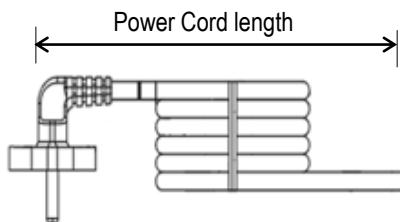

Unit : M

Size	43 inch
Power Cord length	1.5M↑

Detail Dimension of TV

LGE Internal Use Only

NANO77/73 (86 · 75 · 70)

Unit : mm

Size	86 inch 217cm	75 inch 189cm	70 inch 176cm
S	1392	1142	1072
T	664	639	581
U	600	400	400
V	400	400	400
W	432	285	265
X1	270	277	240
X2	272	279	242
Y	268	268	245
AA	599	559	485
BB	215	212	275
D	268	268	245

Unit : M

Size	83 inch	75 inch	70 inch
Power Cord length	1.5M↑		

Detail Dimension of TV

LGE Internal Use Only

NANO77/73 (65 · 55 · 50 · 43)

Unit : mm

Size	65 inch 163cm	55 inch 138cm	50 inch 125cm	43 inch 107cm
S	970	801	756	802
T	577	468	461	383
U	300	300	200	200
V	300	300	200	200
W	376	253	224	149
X1	159	159	225	213
X2	162	162	227	215
Y	267	238	183	102
AA	478	371	384	306
BB	240	230	254	214
D	57.7	57.5	57.1	57.1