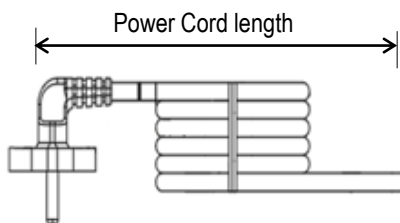

Unit : M

Size	86 inch	75 inch	65 inch	55 inch
Power Cord length	1.5M↑			

Detail Dimension of TV

LGE Internal Use Only

QNED82/81/80 (86 • 75 • 65 • 55 • 50)

Unit : mm

Size	86 inch 217cm	75 inch 189cm	65 inch 163cm	55 inch 138cm	50 inch 125cm
S	-	1400	1214	1101	977
T	662	639	578	465	461
U	600	400	300	300	200
V	400	300	300	300	200
W	441	299	217	126	139
X1	258	361	317	282	308
X2	264	366	323	288	313
Y	-	178	174	65	73
AA	612	532	481	371	364
BB	255	341	295	277	221
D	46	31	30	30	30

Unit : M

Size	86 inch	75 inch	65 inch	55 inch	50 inch
Power Cord length	1.5M↑				

Detail Dimension of TV

LGE Internal Use Only

QNED76/75 (75 · 65 · 55 · 50)

Unit : mm

Size	75 inch 189cm	65 inch 163cm	55 inch 138cm	50 inch 125cm
S	1518	1286	1068	958
T	637	576	467	460
U	400	300	300	200
V	400	300	300	200
W	235	240	162	138
X1	324	294	248	310
X2	329	299	253	316
Y	52	57	59	61
AA	557	479	370	363
BB	296	276	272	240
D	44.5	44.3	44.2	49.2

Unit : M

Size	75 inch	65 inch	55 inch	50 inch
Power Cord length	1.5M↑			

Detail Dimension of TV

LGE Internal Use Only

QNED76/75 (43)

Unit : mm

Size	43 inch 107cm
S	802
T	383
U	200
V	200
W	149
X1	213
X2	215
Y	102
AA	306
BB	214
D	57