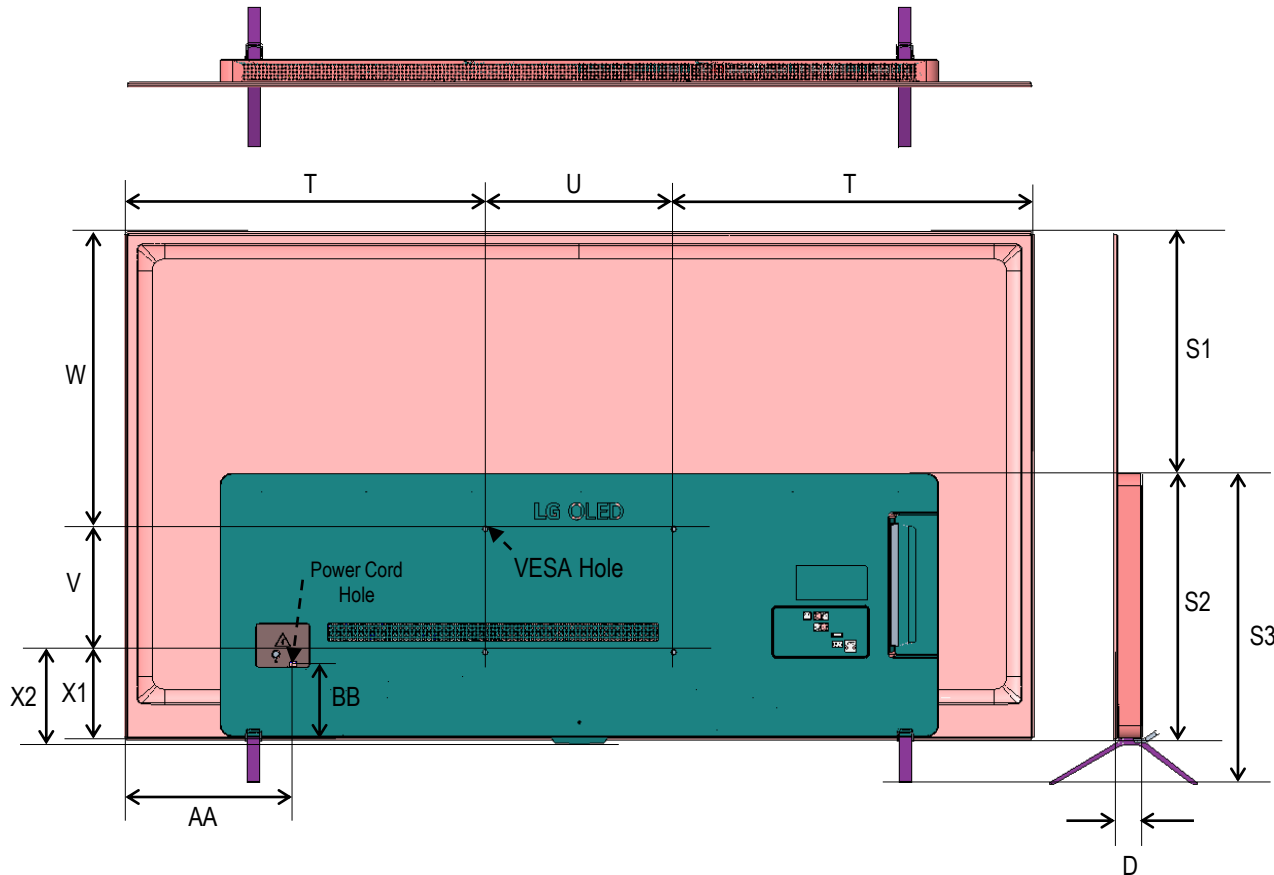

Unit : M

Size	42inch
Power Cord length	1.5M↑

Detail Dimension of TV

LGE Internal Use Only

OLED B3 (77 · 65 · 55)

Unit : mm

Size	77 inch 189cm	65 inch 163cm	55 inch 138cm
S1	560	458	334
S2	432	369	369
S3	484	411	411
T	662	574	464
U	400	300	300
V	200	200	200
W	584	482	358
X1	207	144	144
X2	212	148	148
AA	236	264	154
BB	56	129	127
D	55	47	47

Unit : M

Size	77 inch	65 inch	55 inch
Power Cord length	1.5M↑		

Detail Dimension of TV

LGE Internal Use Only

OLED A3 (77 · 65 · 55 · 48)

Unit : mm

Size	77 inch 194cm	65 inch 163cm	55 inch 139cm	48 inch 120cm
S1	511	392	268	184
S2	472	434	434	430
S3	546	504	504	500
T	709	574	464	385
U	300	300	300	300
V	200	200	200	200
W	590	483	359	271
X1	193	143	143	143
X2	199	213	213	213
AA1	277	219	219	219
AA2	75	123	123	120
D	51	46	46	46

Unit : M

Size	77 inch	65 inch	55 inch	48 inch
Power Cord length	1.5M↑			

Detail Dimension of TV

LGE Internal Use Only

QNED86/85 (86 · 75 · 65 · 55)

Unit : mm

Size	86 inch 217cm	75 inch 189cm	65 inch 163cm	55 inch 138cm
T	662	637	526	467
U	600	400	400	300
V	400	400	400	300
W	441	313	247.	166
X1	258	245	185	244
X2	264	250	191	249
AA	612	585	466	412
BB	255	243	246	219
D	46	45	45	46

Unit : M

Size	86 inch	75 inch	65 inch	55 inch
Power Cord length	1.5M↑			

Detail Dimension of TV

LGE Internal Use Only

QNED82/81/80 (86 • 75 • 65 • 55 • 50)

Unit : mm

Size	86 inch 217cm	75 inch 189cm	65 inch 163cm	55 inch 138cm	50 inch 125cm
S	-	1400	1214	1101	977
T	662	639	578	465	461
U	600	400	300	300	200
V	400	300	300	300	200
W	441	299	217	126	139
X1	258	361	317	282	308
X2	264	366	323	288	313
Y	-	178	174	65	73
AA	612	532	481	371	364
BB	255	341	295	277	221
D	46	31	30	30	30