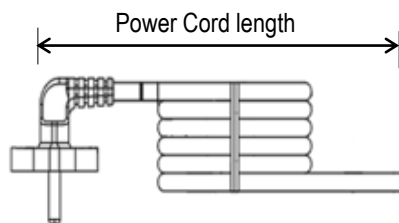

Unit : M

Size	48inch
Power Cord length	1.5M↑

Detail Dimension of TV

LGE Internal Use Only

OLED C3 (42)

Unit : mm

Size	42 inch 105cm
S1	41
S2	493
S3	535
T	316
U	300
V	200
W	134
X1	201
X2	207
AA	263
BB	113
D	41

Unit : M

Size	42inch
Power Cord length	1.5M↑

Detail Dimension of TV

LGE Internal Use Only

OLED B3 (77 · 65 · 55)

Unit : mm

Size	77 inch 189cm	65 inch 163cm	55 inch 138cm
S1	560	458	334
S2	432	369	369
S3	484	411	411
T	662	574	464
U	400	300	300
V	200	200	200
W	584	482	358
X1	207	144	144
X2	212	148	148
AA	236	264	154
BB	56	129	127
D	55	47	47

Unit : M

Size	77 inch	65 inch	55 inch
Power Cord length	1.5M↑		

Detail Dimension of TV

LGE Internal Use Only

OLED A3 (77 · 65 · 55 · 48)

Unit : mm

Size	77 inch 194cm	65 inch 163cm	55 inch 139cm	48 inch 120cm
S1	511	392	268	184
S2	472	434	434	430
S3	546	504	504	500
T	709	574	464	385
U	300	300	300	300
V	200	200	200	200
W	590	483	359	271
X1	193	143	143	143
X2	199	213	213	213
AA1	277	219	219	219
AA2	75	123	123	120
D	51	46	46	46