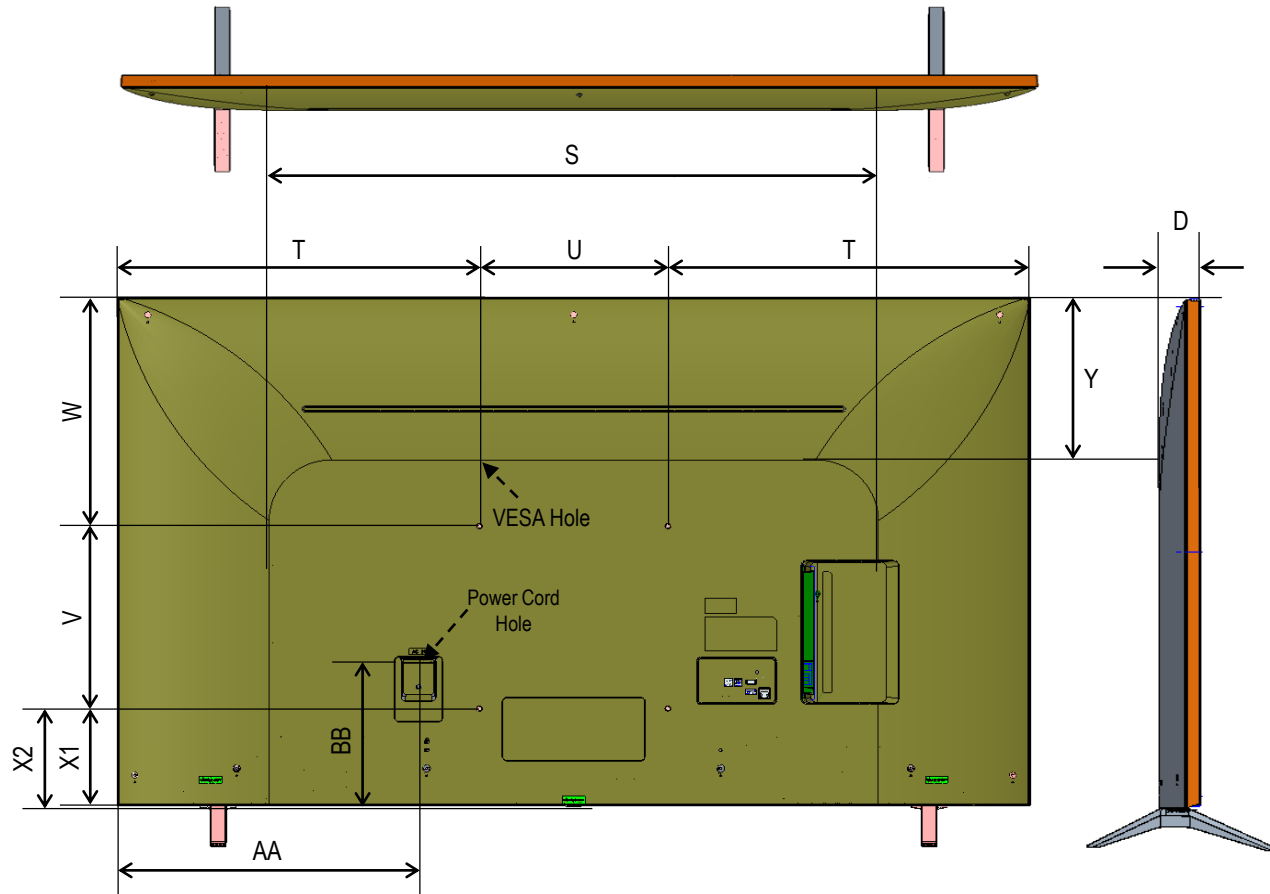

Unit : M

Size	86 inch	75 inch	70 inch
Power Cord length	1.5M↑		

Detail Dimension of TV

LGE Internal Use Only

UR81/82/83 (65 · 55 · 50 · 43)

Unit : mm

Size	65 inch 163cm	55 inch 138cm	50 inch 125cm	43 inch 107cm
S	970	801	756	802
T	577	468	461	383
U	300	300	200	200
V	300	300	200	200
W	376	253	224	149
X1	159	159	225	213
X2	162	162	227	215
Y	267	238	183	102
AA	478	371	384	306
BB	240	230	254	214
D	58	58	57	47

Unit : M

Size	65 inch	55 inch	50 inch	43 inch
Power Cord length	1.5M↑			

Detail Dimension of TV

LGE Internal Use Only

UR87/78/77/75 (86 · 75 · 70)

Unit : mm

Size	86 inch 217cm	75 inch 189cm	70 inch 176cm
S	1392	1142	1072
T	664	639	581
U	600	400	400
V	400	400	400
W	432	285	265
X1	270	277	240
X2	272	279	242
Y	268	268	245
AA	599	559	485
BB	215	212	275
D	60	60	60

Unit : M

Size	86 inch	75 inch	70 inch
Power Cord length	1.5M↑		

Detail Dimension of TV

LGE Internal Use Only

UR87/78/77/75 (65 • 55 • 50 • 43)

Unit : mm

Size	65 inch 163cm	55 inch 138cm	50 inch 125cm	43 inch 107cm
S	970	801	756	802
T	577	468	461	383
U	300	300	200	200
V	300	300	200	200
W	376	253	224	149
X1	159	159	225	213
X2	162	162	227	215
Y	267	238	183	102
AA	478	371	384	306
BB	240	230	254	214
D	57.7	57.5	57.1	57.1

Unit : M

Size	65 inch	55 inch	50 inch	43 inch
Power Cord length	1.5M↑			

Detail Dimension of TV

LGE Internal Use Only

UR73 (65 • 55 • 50 • 43)

Unit : mm

Size	65 inch 163cm	55 inch 138cm	50 inch 125cm	43 inch 107cm
S	1436	1216	1101	947
T	523	463	406	329
U	400	300	300	300
V	300	300	300	300
W	405	340	275	197
X1	126	69	66	58
X2	129	72	69	61
Y	368	313	248	170
D	81	81	81	79