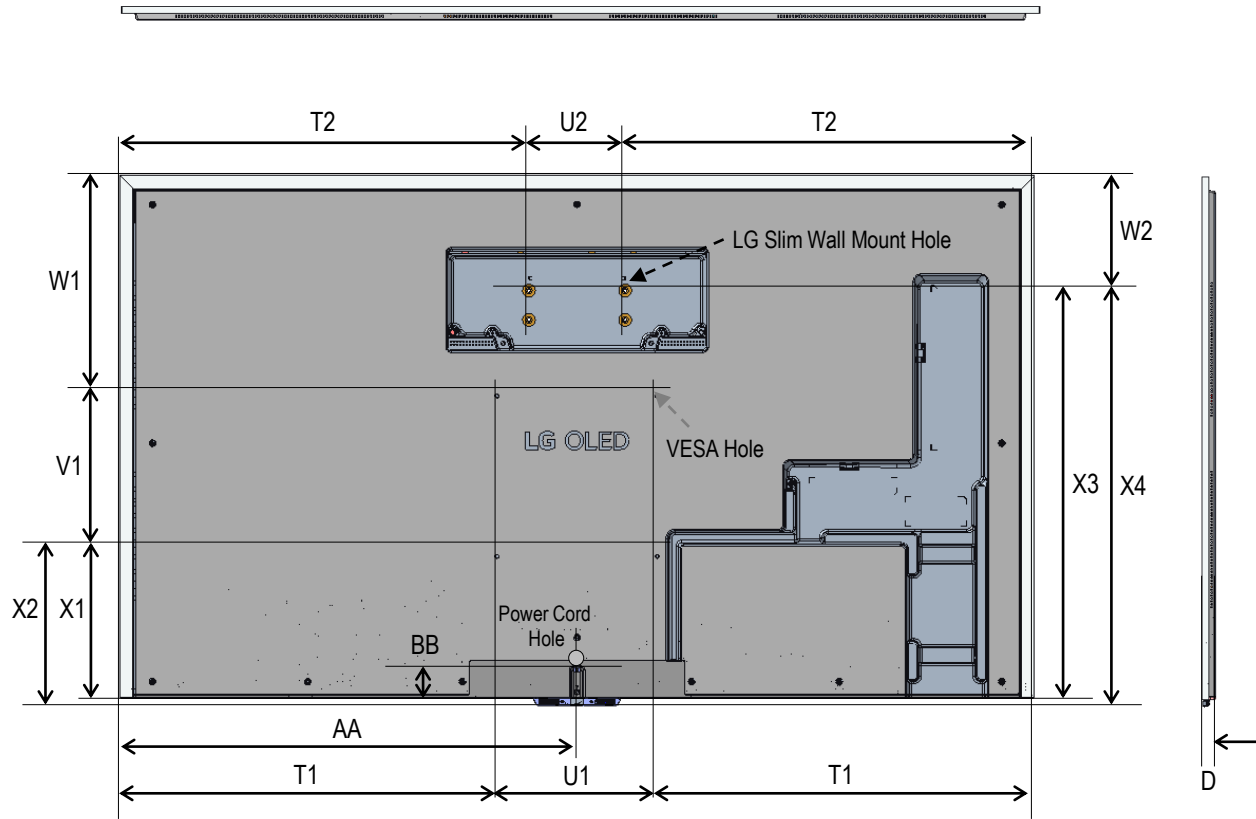

Detail Dimension of TV

LGE Internal Use Only

OLED Z3 (88)

Unit : mm

Size	88 inch 222cm
S	1687
T	680
U	600
V	400
W	622
X1	94
X2	100.5
Y	591
AA	1201
BB	36
D	51

Unit : M

Size	88 inch
Power Cord length	1.5M↑

Detail Dimension of TV

LGE Internal Use Only

OLED Z3 (77)

Unit : mm

Size	77 inch 194cm
S	1602
T1	659
U1	400
V1	400
W1	219
X1	360
X2	366
T2	769
U2	180
W2	142
X3	837
X4	843
AA	809
BB	93
D	33.3

Unit : M

Size	77 inch
Power Cord length	1.5M↑

Detail Dimension of TV

LGE Internal Use Only

OLED M3 (83 • 77)

Unit : mm

Size	83 inch 209cm	77 inch 194cm
T1	724	706
U1	400	300
V1	400	300
W1	387	412
X1	265	265
X2	280	280
T2	834	766
U2	180	180
W2	256	215
X3	796	761
X4	811	777
AA	924	856
BB	59	57
D	28	25

Unit : M

Size	83 inch	77 inch
Power Cord length	1.5M↑	

Unit : mm

Size	97 inch 245cm
T1	777
U1	600
V1	400
W1	527
X1	298
X2	314
T2	254
U2	60
W2	101
X3	1124
X4	1140
AA	943
BB	142
D	28

Unit : M

Size	97inch
Power Cord length	1.5M↑