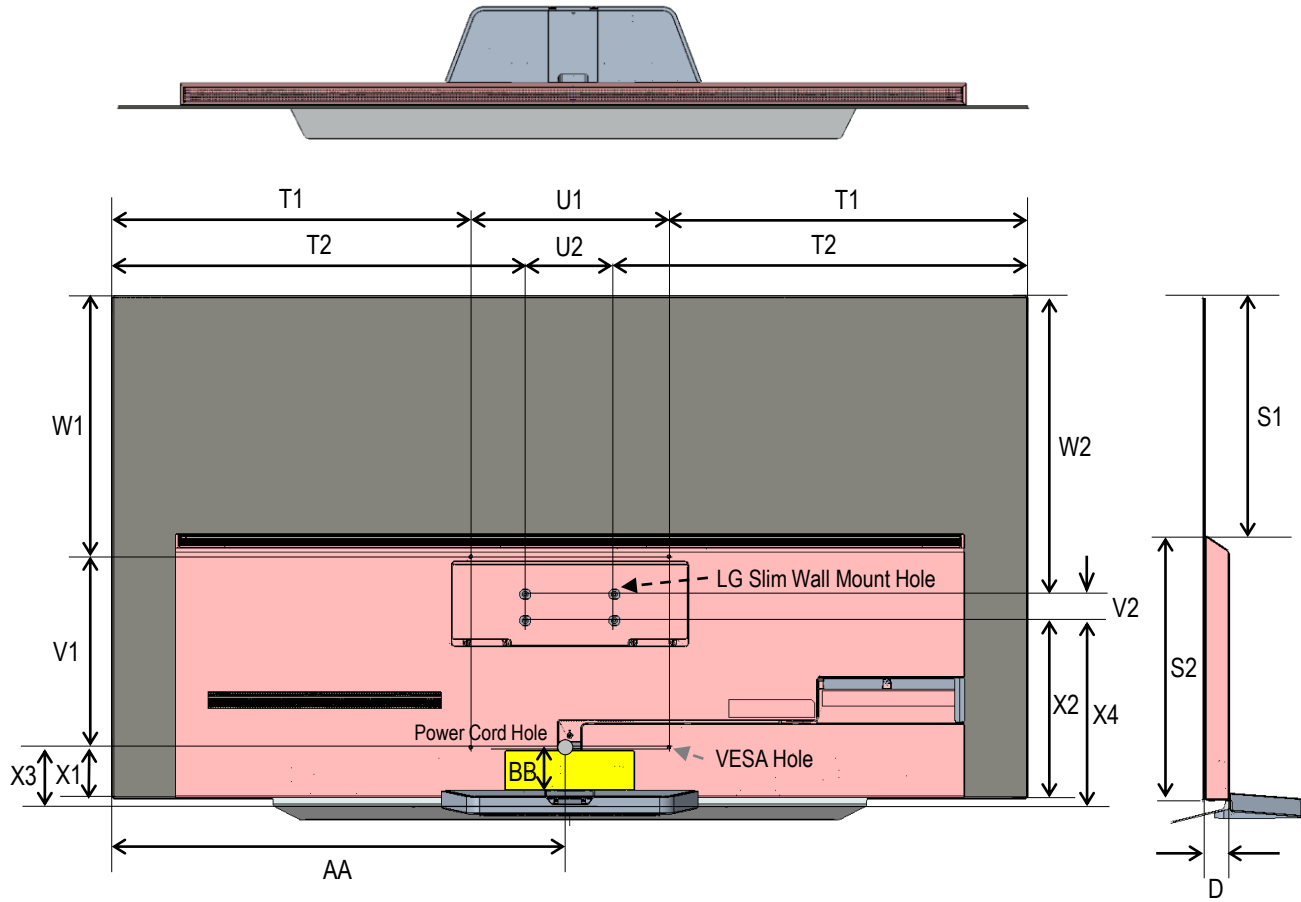

Unit : M

Size	83 inch	77 inch
Power Cord length	1.5M↑	

Unit : mm

Size	97 inch 245cm
T1	777
U1	600
V1	400
W1	527
X1	298
X2	314
T2	254
U2	60
W2	101
X3	1124
X4	1140
AA	943
BB	142
D	28

Unit : M

Size	97inch
Power Cord length	1.5M↑

Detail Dimension of TV

LGE Internal Use Only

OLED G3 (83 • 77 • 65 • 55)

Unit : mm

Size	83 inch 209cm	77 inch 194cm	65 inch 163cm	55 inch 138cm
T1	724	706	570	461
U1	400	300	300	300
V1	400	300	300	200
W1	387	412	307	376
X1	265	265	214	122
X2	270	270	219	127
T2	834	766	630	521
U2	180	180	180	180
W2	256	215	150	116
X3	796	761	671	582
X4	801	767	676	587
AA	924	856	654	544
BB	59	57	56	56
D	28	25	24	27

Unit : M

Size	83 inch	77 inch	65 inch	55 inch
Power Cord length	1.5M↑			

Detail Dimension of TV

LGE Internal Use Only

OLED C3 (83)

Unit : mm

Size	83 inch 209cm
S1	500
S2	556
T1	725
T2	835
U1	400
U2	180
V1	400
V2	55
W1	547
W2	626
X1	108
X2	374
X3	114
X4	380
AA	902
BB	113
D	55.3

Unit : M

Size	83inch
Power Cord length	1.5M↑

Detail Dimension of TV

LGE Internal Use Only

OLED C3 (77 · 65 · 55)

Unit : mm

Size	77inch 914cm	65inch 163cm	55inch 138cm
S1	352	317	194
S2	624	503	503
S3	683	563	563
T	706	570	461
U	300	300	300
V	200	200	200
W	439	401	278
X1	337	220	220
X2	343	226	226
AA	769	633	523
BB	121	121	121
D	47	45	45