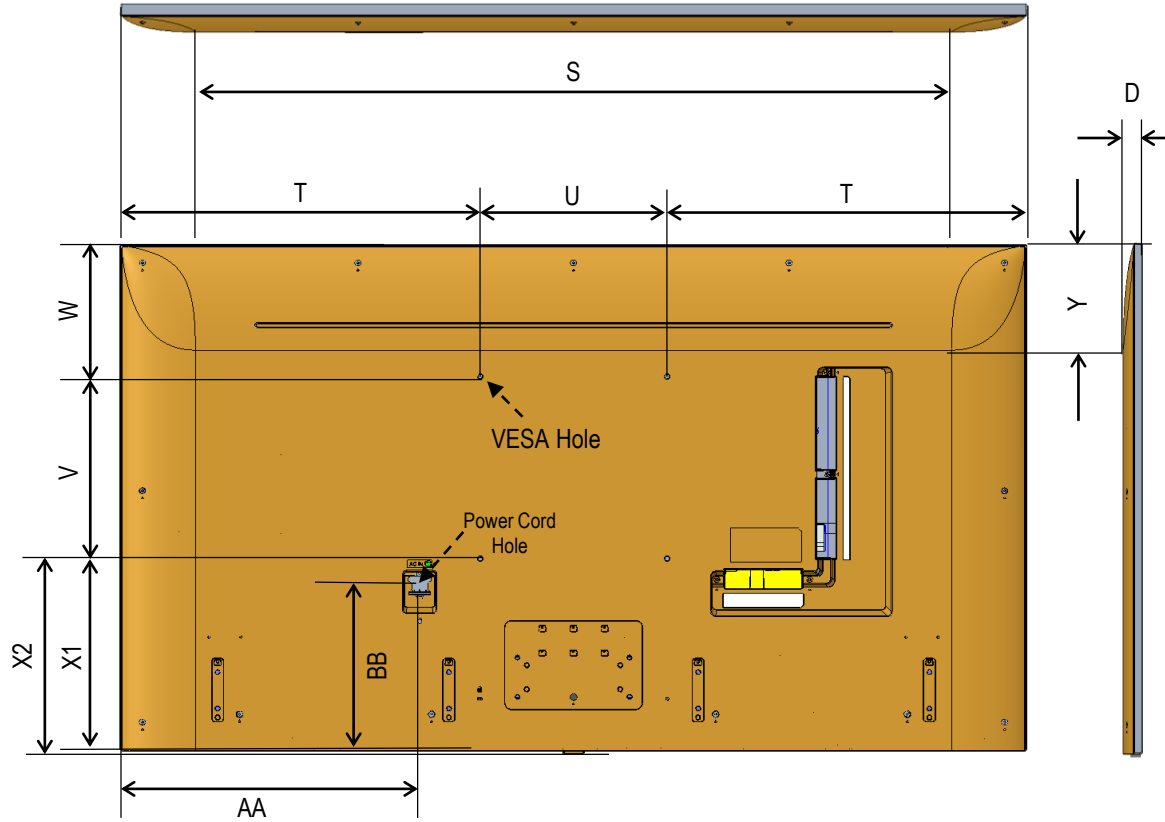

Unit : M

Size	83 inch	75 inch	70 inch
Power Cord length	1.5M↑		

Detail Dimension of TV

LGE Internal Use Only

NANO77/73 (65 · 55 · 50 · 43)

Unit : mm

Size	65 inch 163cm	55 inch 138cm	50 inch 125cm	43 inch 107cm
S	970	801	756	802
T	577	468	461	383
U	300	300	200	200
V	300	300	200	200
W	376	253	224	149
X1	159	159	225	213
X2	162	162	227	215
Y	267	238	183	102
AA	478	371	384	306
BB	240	230	254	214
D	57.7	57.5	57.1	57.1

Unit : M

Size	65 inch	55 inch	50 inch	43 inch
Power Cord length	1.5M↑			

Detail Dimension of TV

LGE Internal Use Only

UR9XXX (75 · 65 · 55 · 50 · 43)

Unit : mm

Size	75 inch 189cm	65 inch 163cm	55 inch 138cm	50 inch 125cm	43 inch 107cm
S	1400	1214	1101	977	843
T	639	578	465	461	384
U	400	300	300	200	200
V	300	300	300	200	200
W	299	217	126	139	150
X1	361	317	282	308	210
X2	366	323	288	313	216
Y	178	174	65	73	76
AA	532	481	371	364	287
BB	341	295	277	221	190
D	31	30	30	30	30

Unit : M

Size	75 inch	65 inch	55 inch	50 inch	43 inch
Power Cord length	1.5M↑				

Detail Dimension of TV

LGE Internal Use Only

UR81/82/83 (86 · 75 · 70)

Unit : mm

Size	86 inch 217cm	75 inch 189cm	70 inch 176cm
S	1392	1142	1072
T	664	639	581
U	600	400	400
V	400	400	400
W	432	285	265
X1	270	277	240
X2	272	279	242
Y	268	268	245
AA	599	559	485
BB	215	212	275
D	60	60	60