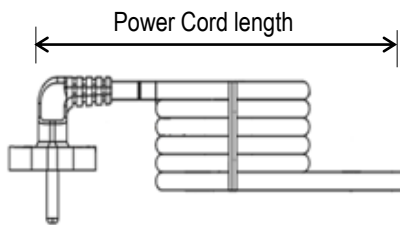

LGE Internal Use Only

OLED Z3 (77)

Unit : mm

Size	77 inch 194cm
S	1602
T1	659
U1	400
V1	400
W1	219
X1	360
X2	366
T2	769
U2	180
W2	142
X3	837
X4	843
AA	809
BB	93
D	33.3

Unit : M

Size	77 inch
Power Cord length	1.5M↑

Detail Dimension of TV

LGE Internal Use Only

OLED M3 (83 • 77)

Unit : mm

Size	83 inch 209cm	77 inch 194cm
T1	724	706
U1	400	300
V1	400	300
W1	387	412
X1	265	265
X2	280	280
T2	834	766
U2	180	180
W2	256	215
X3	796	761
X4	811	777
AA	924	856
BB	59	57
D	28	25

Unit : M

Size	83 inch	77 inch
Power Cord length	1.5M↑	

Unit : mm

Size	97 inch 245cm
T1	777
U1	600
V1	400
W1	527
X1	298
X2	314
T2	254
U2	60
W2	101
X3	1124
X4	1140
AA	943
BB	142
D	28

Unit : M

Size	97inch
Power Cord length	1.5M↑

Detail Dimension of TV

LGE Internal Use Only

OLED G3 (83 • 77 • 65 • 55)

Unit : mm

Size	83 inch 209cm	77 inch 194cm	65 inch 163cm	55 inch 138cm
T1	724	706	570	461
U1	400	300	300	300
V1	400	300	300	200
W1	387	412	307	376
X1	265	265	214	122
X2	270	270	219	127
T2	834	766	630	521
U2	180	180	180	180
W2	256	215	150	116
X3	796	761	671	582
X4	801	767	676	587
AA	924	856	654	544
BB	59	57	56	56
D	28	25	24	27