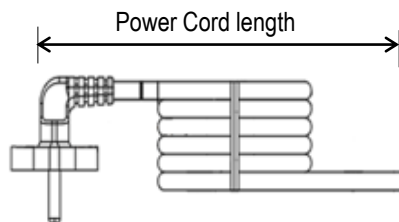

Unit : M

Size	75 inch	65 inch	55 inch	50 inch	43 inch
Power Cord length	1.5M↑				

Detail Dimension of TV

LGE Internal Use Only

UR81/82/83 (86 · 75 · 70)

Unit : mm

Size	86 inch 217cm	75 inch 189cm	70 inch 176cm
S	1392	1142	1072
T	664	639	581
U	600	400	400
V	400	400	400
W	432	285	265
X1	270	277	240
X2	272	279	242
Y	268	268	245
AA	599	559	485
BB	215	212	275
D	60	60	60

Unit : M

Size	86 inch	75 inch	70 inch
Power Cord length	1.5M↑		

Detail Dimension of TV

LGE Internal Use Only

UR81/82/83 (65 · 55 · 50 · 43)

Unit : mm

Size	65 inch 163cm	55 inch 138cm	50 inch 125cm	43 inch 107cm
S	970	801	756	802
T	577	468	461	383
U	300	300	200	200
V	300	300	200	200
W	376	253	224	149
X1	159	159	225	213
X2	162	162	227	215
Y	267	238	183	102
AA	478	371	384	306
BB	240	230	254	214
D	58	58	57	47

Unit : M

Size	65 inch	55 inch	50 inch	43 inch
Power Cord length	1.5M↑			

Detail Dimension of TV

LGE Internal Use Only

UR87/78/77/75 (86 · 75 · 70)

Unit : mm

Size	86 inch 217cm	75 inch 189cm	70 inch 176cm
S	1392	1142	1072
T	664	639	581
U	600	400	400
V	400	400	400
W	432	285	265
X1	270	277	240
X2	272	279	242
Y	268	268	245
AA	599	559	485
BB	215	212	275
D	60	60	60