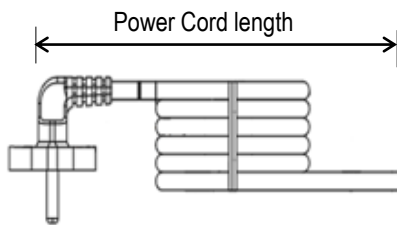

Unit : M

Size	83 inch	75 inch	70 inch
Power Cord length	1.5M↑		

Detail Dimension of TV

LGE Internal Use Only

NANO77/73 (65 · 55 · 50 · 43)

Unit : mm

Size	65 inch 163cm	55 inch 138cm	50 inch 125cm	43 inch 107cm
S	970	801	756	802
T	577	468	461	383
U	300	300	200	200
V	300	300	200	200
W	376	253	224	149
X1	159	159	225	213
X2	162	162	227	215
Y	267	238	183	102
AA	478	371	384	306
BB	240	230	254	214
D	57.7	57.5	57.1	57.1

Unit : M

Size	65 inch	55 inch	50 inch	43 inch
Power Cord length	1.5M↑			

Detail Dimension of TV

LGE Internal Use Only

UR9XXX (75 · 65 · 55 · 50 · 43)

Unit : mm

Size	75 inch 189cm	65 inch 163cm	55 inch 138cm	50 inch 125cm	43 inch 107cm
S	1400	1214	1101	977	843
T	639	578	465	461	384
U	400	300	300	200	200
V	300	300	300	200	200
W	299	217	126	139	150
X1	361	317	282	308	210
X2	366	323	288	313	216
Y	178	174	65	73	76
AA	532	481	371	364	287
BB	341	295	277	221	190
D	31	30	30	30	30

Unit : M

Size	75 inch	65 inch	55 inch	50 inch	43 inch
Power Cord length	1.5M↑				

Detail Dimension of TV

LGE Internal Use Only

UR81/82/83 (86 · 75 · 70)

Unit : mm

Size	86 inch 217cm	75 inch 189cm	70 inch 176cm
S	1392	1142	1072
T	664	639	581
U	600	400	400
V	400	400	400
W	432	285	265
X1	270	277	240
X2	272	279	242
Y	268	268	245
AA	599	559	485
BB	215	212	275
D	60	60	60