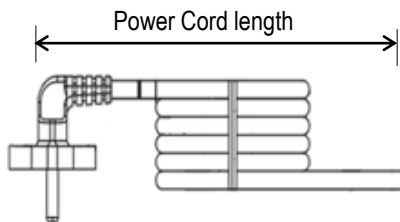

Detail Dimension of TV

LGE Internal Use Only

OLED Z3 (88)

Unit : mm

Size	88 inch 222cm
S	1687
T	680
U	600
V	400
W	622
X1	94
X2	100.5
Y	591
AA	1201
BB	36
D	51

Unit : M

Size	88 inch
Power Cord length	1.5M↑

Detail Dimension of TV

LGE Internal Use Only

OLED Z3 (77)

Unit : mm

Size	77 inch 194cm
S	1602
T1	659
U1	400
V1	400
W1	219
X1	360
X2	366
T2	769
U2	180
W2	142
X3	837
X4	843
AA	809
BB	93
D	33.3

Unit : M

Size	77 inch
Power Cord length	1.5M↑

Detail Dimension of TV

LGE Internal Use Only

OLED M3 (83 • 77)

Unit : mm

Size	83 inch 209cm	77 inch 194cm
T1	724	706
U1	400	300
V1	400	300
W1	387	412
X1	265	265
X2	280	280
T2	834	766
U2	180	180
W2	256	215
X3	796	761
X4	811	777
AA	924	856
BB	59	57
D	28	25

Unit : M

Size	83 inch	77 inch
Power Cord length	1.5M↑	

Unit : mm

Size	97 inch 245cm
T1	777
U1	600
V1	400
W1	527
X1	298
X2	314
T2	254
U2	60
W2	101
X3	1124
X4	1140
AA	943
BB	142
D	28

Unit : M

Size	97inch
Power Cord length	1.5M↑