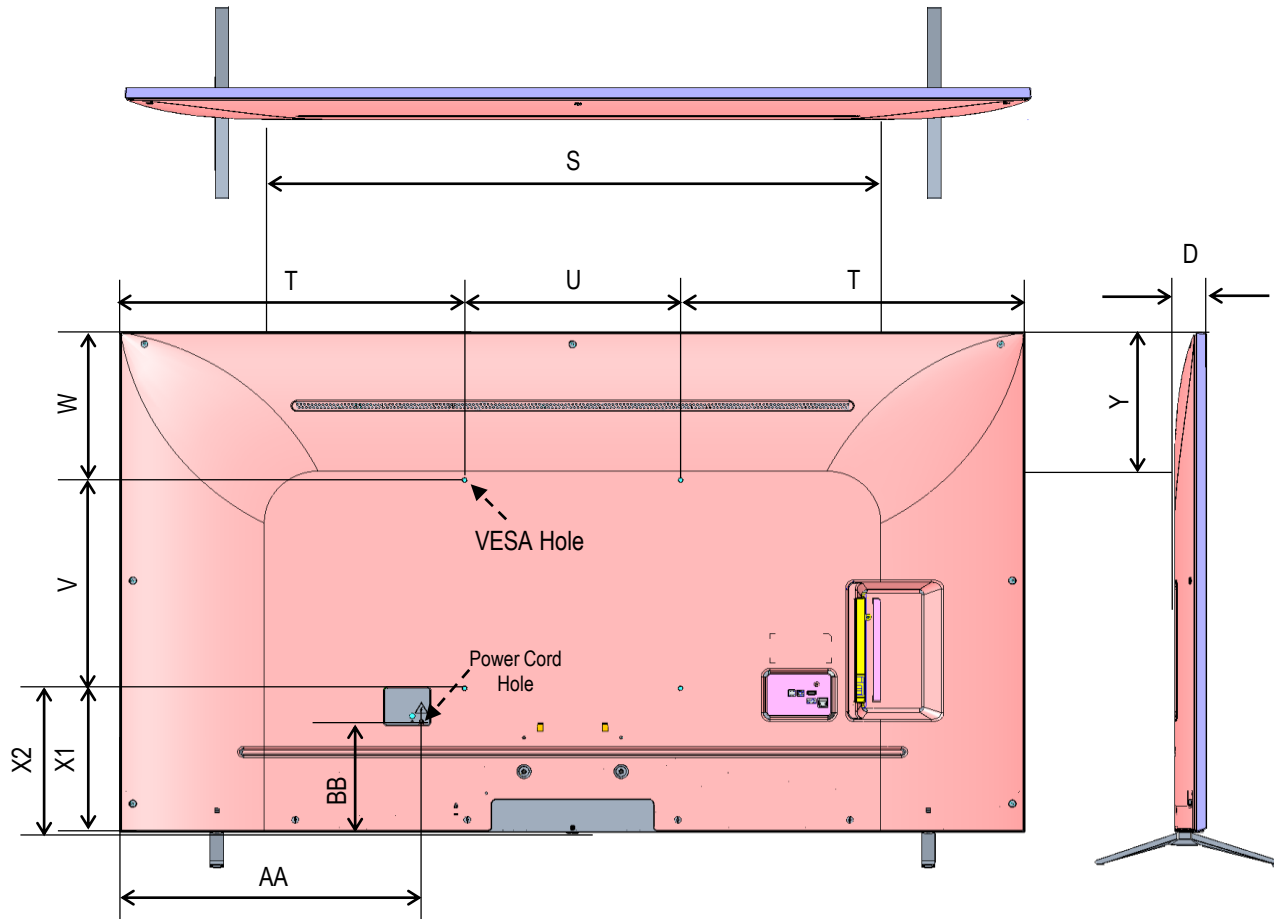

Unit : M

Size	86 inch	75 inch	65 inch	55 inch	50 inch
Power Cord length	1.5M↑				

Detail Dimension of TV

LGE Internal Use Only

QNED76/75 (75 · 65 · 55 · 50)

Unit : mm

Size	75 inch 189cm	65 inch 163cm	55 inch 138cm	50 inch 125cm
S	1518	1286	1068	958
T	637	576	467	460
U	400	300	300	200
V	400	300	300	200
W	235	240	162	138
X1	324	294	248	310
X2	329	299	253	316
Y	52	57	59	61
AA	557	479	370	363
BB	296	276	272	240
D	44.5	44.3	44.2	49.2

Unit : M

Size	75 inch	65 inch	55 inch	50 inch
Power Cord length	1.5M↑			

Detail Dimension of TV

LGE Internal Use Only

QNED76/75 (43)

Unit : mm

Size	43 inch 107cm
S	802
T	383
U	200
V	200
W	149
X1	213
X2	215
Y	102
AA	306
BB	214
D	57

Unit : M

Size	43 inch
Power Cord length	1.5M↑

Detail Dimension of TV

LGE Internal Use Only

NANO77/73 (86 · 75 · 70)

Unit : mm

Size	86 inch 217cm	75 inch 189cm	70 inch 176cm
S	1392	1142	1072
T	664	639	581
U	600	400	400
V	400	400	400
W	432	285	265
X1	270	277	240
X2	272	279	242
Y	268	268	245
AA	599	559	485
BB	215	212	275
D	268	268	245

Unit : M

Size	83 inch	75 inch	70 inch
Power Cord length	1.5M↑		

Detail Dimension of TV

LGE Internal Use Only

NANO77/73 (65 · 55 · 50 · 43)

Unit : mm

Size	65 inch 163cm	55 inch 138cm	50 inch 125cm	43 inch 107cm
S	970	801	756	802
T	577	468	461	383
U	300	300	200	200
V	300	300	200	200
W	376	253	224	149
X1	159	159	225	213
X2	162	162	227	215
Y	267	238	183	102
AA	478	371	384	306
BB	240	230	254	214
D	57.7	57.5	57.1	57.1