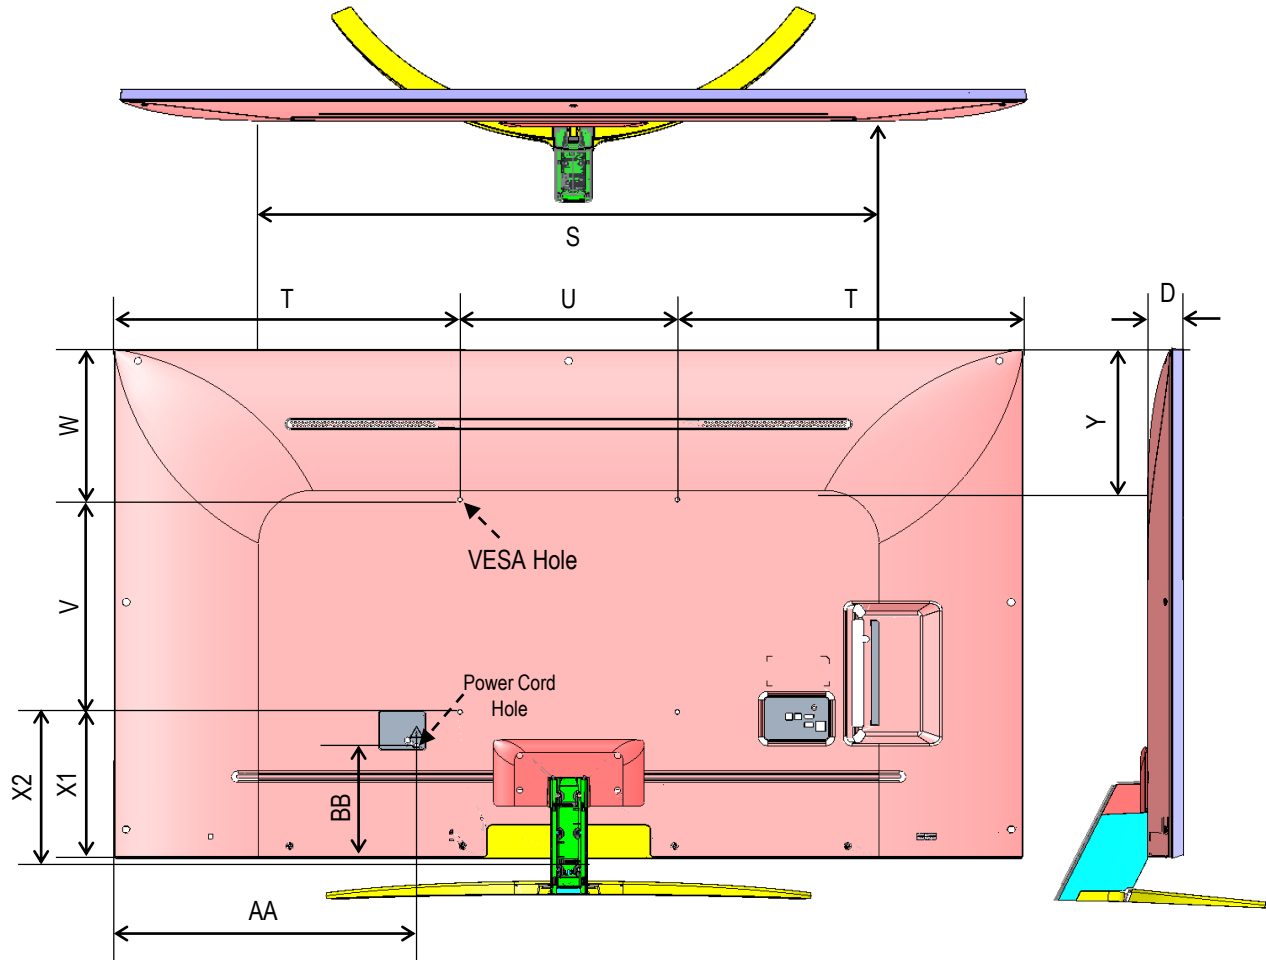

Unit : M

Size	83 inch	75 inch	70 inch
Power Cord length	1.5M↑		

Detail Dimension of TV

LGE Internal Use Only

NANO77/73 (65 · 55 · 50 · 43)

Unit : mm

Size	65 inch 163cm	55 inch 138cm	50 inch 125cm	43 inch 107cm
S	970	801	756	802
T	577	468	461	383
U	300	300	200	200
V	300	300	200	200
W	376	253	224	149
X1	159	159	225	213
X2	162	162	227	215
Y	267	238	183	102
AA	478	371	384	306
BB	240	230	254	214
D	57.7	57.5	57.1	57.1

Unit : M

Size	65 inch	55 inch	50 inch	43 inch
Power Cord length	1.5M↑			

Detail Dimension of TV

LGE Internal Use Only

UR9XXX (75 · 65 · 55 · 50 · 43)

Unit : mm

Size	75 inch 189cm	65 inch 163cm	55 inch 138cm	50 inch 125cm	43 inch 107cm
S	1400	1214	1101	977	843
T	639	578	465	461	384
U	400	300	300	200	200
V	300	300	300	200	200
W	299	217	126	139	150
X1	361	317	282	308	210
X2	366	323	288	313	216
Y	178	174	65	73	76
AA	532	481	371	364	287
BB	341	295	277	221	190
D	31	30	30	30	30

Unit : M

Size	75 inch	65 inch	55 inch	50 inch	43 inch
Power Cord length	1.5M↑				

Detail Dimension of TV

LGE Internal Use Only

UR81/82/83 (86 · 75 · 70)

Unit : mm

Size	86 inch 217cm	75 inch 189cm	70 inch 176cm
S	1392	1142	1072
T	664	639	581
U	600	400	400
V	400	400	400
W	432	285	265
X1	270	277	240
X2	272	279	242
Y	268	268	245
AA	599	559	485
BB	215	212	275
D	60	60	60

Unit : M

Size	86 inch	75 inch	70 inch
Power Cord length	1.5M↑		

Detail Dimension of TV

LGE Internal Use Only

UR81/82/83 (65 · 55 · 50 · 43)

Unit : mm

Size	65 inch 163cm	55 inch 138cm	50 inch 125cm	43 inch 107cm
S	970	801	756	802
T	577	468	461	383
U	300	300	200	200
V	300	300	200	200
W	376	253	224	149
X1	159	159	225	213
X2	162	162	227	215
Y	267	238	183	102
AA	478	371	384	306
BB	240	230	254	214
D	58	58	57	47