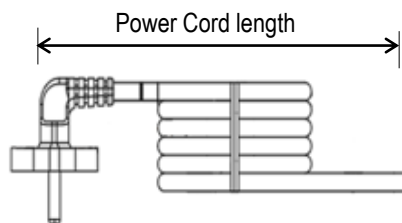

Unit : M

Size	86 inch	75 inch	70 inch
Power Cord length	1.5M↑		

Detail Dimension of TV

LGE Internal Use Only

UR87/78/77/75 (65 • 55 • 50 • 43)

Unit : mm

Size	65 inch 163cm	55 inch 138cm	50 inch 125cm	43 inch 107cm
S	970	801	756	802
T	577	468	461	383
U	300	300	200	200
V	300	300	200	200
W	376	253	224	149
X1	159	159	225	213
X2	162	162	227	215
Y	267	238	183	102
AA	478	371	384	306
BB	240	230	254	214
D	57.7	57.5	57.1	57.1

Unit : M

Size	65 inch	55 inch	50 inch	43 inch
Power Cord length	1.5M↑			

Detail Dimension of TV

LGE Internal Use Only

UR73 (65 • 55 • 50 • 43)

Unit : mm

Size	65 inch 163cm	55 inch 138cm	50 inch 125cm	43 inch 107cm
S	1436	1216	1101	947
T	523	463	406	329
U	400	300	300	300
V	300	300	300	300
W	405	340	275	197
X1	126	69	66	58
X2	129	72	69	61
Y	368	313	248	170
D	81	81	81	79

Unit : M

Size	65 inch	55 inch	50 inch	43 inch
Power Cord length	1.5M↑			

Unit : mm

Size	32 inch 80cm
S	495
T	264
U	200
V	200
W	117
X1	111
X2	114
Y	117
AA	173
BB	147
D	59.9

Unit : M

Size	32 inch
Power Cord length	1.5M↑