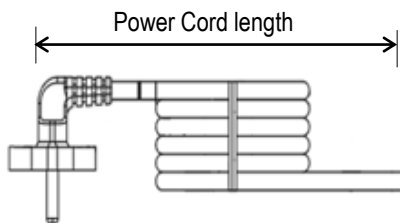

Unit : M

Size	77 inch	65 inch	55 inch
Power Cord length	1.5M↑		

Detail Dimension of TV

LGE Internal Use Only

OLED A3 (77 · 65 · 55 · 48)

Unit : mm

Size	77 inch 194cm	65 inch 163cm	55 inch 139cm	48 inch 120cm
S1	511	392	268	184
S2	472	434	434	430
S3	546	504	504	500
T	709	574	464	385
U	300	300	300	300
V	200	200	200	200
W	590	483	359	271
X1	193	143	143	143
X2	199	213	213	213
AA1	277	219	219	219
AA2	75	123	123	120
D	51	46	46	46

Unit : M

Size	77 inch	65 inch	55 inch	48 inch
Power Cord length	1.5M↑			

Detail Dimension of TV

LGE Internal Use Only

QNED86/85 (86 · 75 · 65 · 55)

Unit : mm

Size	86 inch 217cm	75 inch 189cm	65 inch 163cm	55 inch 138cm
T	662	637	526	467
U	600	400	400	300
V	400	400	400	300
W	441	313	247.	166
X1	258	245	185	244
X2	264	250	191	249
AA	612	585	466	412
BB	255	243	246	219
D	46	45	45	46

Unit : M

Size	86 inch	75 inch	65 inch	55 inch
Power Cord length	1.5M↑			

Detail Dimension of TV

LGE Internal Use Only

QNED82/81/80 (86 • 75 • 65 • 55 • 50)

Unit : mm

Size	86 inch 217cm	75 inch 189cm	65 inch 163cm	55 inch 138cm	50 inch 125cm
S	-	1400	1214	1101	977
T	662	639	578	465	461
U	600	400	300	300	200
V	400	300	300	300	200
W	441	299	217	126	139
X1	258	361	317	282	308
X2	264	366	323	288	313
Y	-	178	174	65	73
AA	612	532	481	371	364
BB	255	341	295	277	221
D	46	31	30	30	30

Unit : M

Size	86 inch	75 inch	65 inch	55 inch	50 inch
Power Cord length	1.5M↑				

Detail Dimension of TV

LGE Internal Use Only

QNED76/75 (75 · 65 · 55 · 50)

Unit : mm

Size	75 inch 189cm	65 inch 163cm	55 inch 138cm	50 inch 125cm
S	1518	1286	1068	958
T	637	576	467	460
U	400	300	300	200
V	400	300	300	200
W	235	240	162	138
X1	324	294	248	310
X2	329	299	253	316
Y	52	57	59	61
AA	557	479	370	363
BB	296	276	272	240
D	44.5	44.3	44.2	49.2