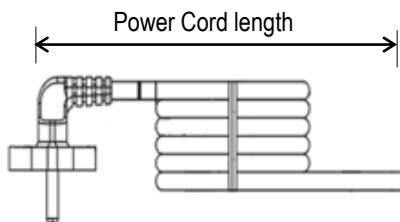

Unit : M

Size	83 inch	77 inch
Power Cord length	1.5M↑	

Unit : mm

Size	97 inch 245cm
T1	777
U1	600
V1	400
W1	527
X1	298
X2	314
T2	254
U2	60
W2	101
X3	1124
X4	1140
AA	943
BB	142
D	28

Unit : M

Size	97inch
Power Cord length	1.5M↑

Detail Dimension of TV

LGE Internal Use Only

OLED G3 (83 • 77 • 65 • 55)

Unit : mm

Size	83 inch 209cm	77 inch 194cm	65 inch 163cm	55 inch 138cm
T1	724	706	570	461
U1	400	300	300	300
V1	400	300	300	200
W1	387	412	307	376
X1	265	265	214	122
X2	270	270	219	127
T2	834	766	630	521
U2	180	180	180	180
W2	256	215	150	116
X3	796	761	671	582
X4	801	767	676	587
AA	924	856	654	544
BB	59	57	56	56
D	28	25	24	27

Unit : M

Size	83 inch	77 inch	65 inch	55 inch
Power Cord length	1.5M↑			

Detail Dimension of TV

LGE Internal Use Only

OLED C3 (83)

Unit : mm

Size	83 inch 209cm
S1	500
S2	556
T1	725
T2	835
U1	400
U2	180
V1	400
V2	55
W1	547
W2	626
X1	108
X2	374
X3	114
X4	380
AA	902
BB	113
D	55.3

Unit : M

Size	83inch
Power Cord length	1.5M↑

Detail Dimension of TV

LGE Internal Use Only

OLED C3 (77 · 65 · 55)

Unit : mm

Size	77inch 914cm	65inch 163cm	55inch 138cm
S1	352	317	194
S2	624	503	503
S3	683	563	563
T	706	570	461
U	300	300	300
V	200	200	200
W	439	401	278
X1	337	220	220
X2	343	226	226
AA	769	633	523
BB	121	121	121
D	47	45	45