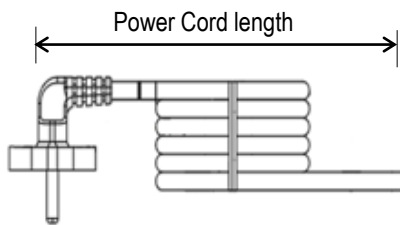

Unit : M

Size	83inch
Power Cord length	1.5M↑

Detail Dimension of TV

LGE Internal Use Only

OLED C3 (77 · 65 · 55)

Unit : mm

Size	77inch 914cm	65inch 163cm	55inch 138cm
S1	352	317	194
S2	624	503	503
S3	683	563	563
T	706	570	461
U	300	300	300
V	200	200	200
W	439	401	278
X1	337	220	220
X2	343	226	226
AA	769	633	523
BB	121	121	121
D	47	45	45

Unit : M

Size	77 inch	65 inch	55 inch
Power Cord length	1.5M↑		

Detail Dimension of TV

LGE Internal Use Only

OLED C3 (48)

Unit : mm

Size	48 inch 120cm
S1	245
S2	369
S3	425
T	386
U	300
V	200
W	269
X1	144
X2	160
AA	126
BB	117
D	47

Unit : M

Size	48inch
Power Cord length	1.5M↑

Detail Dimension of TV

LGE Internal Use Only

OLED C3 (42)

Unit : mm

Size	42 inch 105cm
S1	41
S2	493
S3	535
T	316
U	300
V	200
W	134
X1	201
X2	207
AA	263
BB	113
D	41