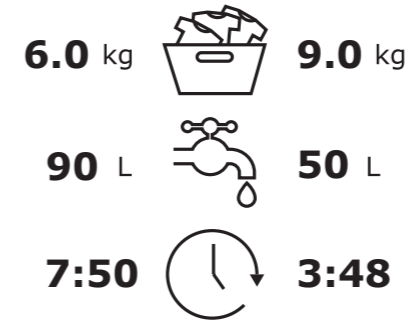

LG

FWV796WTSE

359 kWh/100

58 kWh/100

2019/2014

MEZ68846263