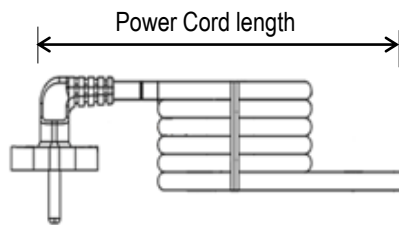

Size	77 inch 194cm
S	63.07
T1	25.94
U1	15.75
V1	15.75
W1	8.62
X1	14.17
X2	14.40
T2	30.27
U2	7.09
W2	5.59
X3	32.95
X4	33.19
AA	31.85
BB	3.66
D	1.31

Unit : M

Size	77 inch
Power Cord length	59.05↑

Detail Dimension of TV

OLED M3 (83 • 77)

Unit : inches

Size	83 inch 209cm	77 inch 194cm
T1	28.50	27.79
U1	15.75	11.81
V1	15.75	11.81
W1	15.24	16.22
X1	10.43	10.43
X2	11.02	11.02
T2	32.83	30.16
U2	7.09	7.09
W2	10.08	8.46
X3	31.34	29.96
X4	31.93	30.59
AA	36.38	33.70
BB	2.32	2.24
D	1.10	0.98

Unit : M

Size	83 inch	77 inch
Power Cord length	59.05↑	

Unit : inches

Size	97 inch 245cm
T1	30.59
U1	23.62
V1	15.75
W1	20.75
X1	11.73
X2	12.36
T2	0.39
U2	0.09
W2	3.97
X3	44.25
X4	44.88
AA	37.13
BB	5.59
D	1.10

Unit : M

Size	97inch
Power Cord length	59.05↑

Detail Dimension of TV

OLED G3 (83 • 77 • 65 • 55)

Unit : inches

Size	83 inch 209cm	77 inch 194cm	65 inch 163cm	55 inch 138cm
T1	28.50	27.79	22.44	18.15
U1	15.75	11.81	11.81	11.81
V1	15.75	11.81	11.81	7.87
W1	15.24	16.22	12.09	14.80
X1	10.43	10.43	8.43	4.80
X2	10.63	10.63	8.62	5
T2	32.83	30.16	24.80	20.51
U2	7.09	7.09	7.09	7.09
W2	10.07	8.46	5.90	4.57
X3	31.33	29.96	26.42	22.91
X4	31.54	30.20	26.61	23.11
AA	36.38	33.70	25.75	21.42
BB	2.32	2.24	2.20	2.20
D	1.10	0.98	0.94	1.06