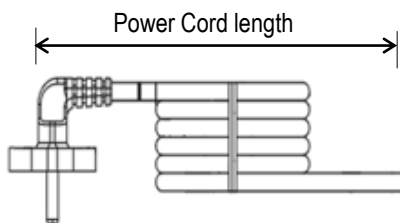

Unit : M

Size	77 inch	65 inch	55 inch
Power Cord length	59.05↑		

Unit : inches

Size	48 inch 120cm
S1	9.65
S2	14.53
S3	16.73
T	15.20
U	11.81
V	7.87
W	10.59
X1	5.67
X2	6.30
AA	4.96
BB	4.60
D	1.85

Unit : M

Size	48inch
Power Cord length	59.05↑

Unit : inches

Size	42 inch 105cm
S1	1.61
S2	19.41
S3	21.06
T	12.44
U	11.81
V	7.87
W	5.28
X1	7.91
X2	8.15
AA	10.35
BB	4.45
D	1.61

Unit : M

Size	42inch
Power Cord length	59.05↑

Detail Dimension of TV

OLED B3 (77 • 65 • 55)

Unit : inches

Size	77 inch 189cm	65 inch 163cm	55 inch 138cm
S1	22.05	18.03	13.15
S2	17.00	14.53	14.53
S3	19.06	16.18	16.18
T	26.06	22.60	18.27
U	15.75	11.81	11.81
V	7.87	7.87	7.87
W	22.99	18.98	14.09
X1	8.15	5.67	5.67
X2	8.35	5.83	5.83
AA	9.29	10.39	6.06
BB	2.20	5.08	5.00
D	2.7	1.85	1.85

Unit : M

Size	77 inch	65 inch	55 inch
Power Cord length	59.05↑		

Detail Dimension of TV

OLED A3 (77 • 65 • 55 • 48)

Unit : inches

Size	77 inch 194cm	65 inch 163cm	55 inch 139cm	48 inch 120cm
S1	20.12	15.43	10.55	7.24
S2	18.58	17.09	17.09	16.93
S3	21.50	19.84	19.84	19.69
T	27.91	22.60	18.27	15.16
U	11.81	11.81	11.81	11.81
V	7.87	7.87	7.87	7.87
W	23.23	19.02	14.13	10.67
X1	7.60	5.63	5.63	5.63
X2	7.83	8.39	8.39	8.39
AA1	10.90	8.62	8.62	8.62
AA2	2.95	4.84	4.84	4.72
D	2.00	1.81	1.81	1.81