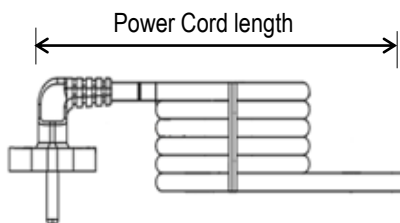

Unit : inches

Size	42 inch 105cm
S1	1.61
S2	19.41
S3	21.06
T	12.44
U	11.81
V	7.87
W	5.28
X1	7.91
X2	8.15
AA	10.35
BB	4.45
D	1.61

Unit : M

Size	42inch
Power Cord length	59.05↑

Detail Dimension of TV

OLED B3 (77 • 65 • 55)

Unit : inches

Size	77 inch 189cm	65 inch 163cm	55 inch 138cm
S1	22.05	18.03	13.15
S2	17.00	14.53	14.53
S3	19.06	16.18	16.18
T	26.06	22.60	18.27
U	15.75	11.81	11.81
V	7.87	7.87	7.87
W	22.99	18.98	14.09
X1	8.15	5.67	5.67
X2	8.35	5.83	5.83
AA	9.29	10.39	6.06
BB	2.20	5.08	5.00
D	2.7	1.85	1.85

Unit : M

Size	77 inch	65 inch	55 inch
Power Cord length	59.05↑		

Detail Dimension of TV

OLED A3 (77 • 65 • 55 • 48)

Unit : inches

Size	77 inch 194cm	65 inch 163cm	55 inch 139cm	48 inch 120cm
S1	20.12	15.43	10.55	7.24
S2	18.58	17.09	17.09	16.93
S3	21.50	19.84	19.84	19.69
T	27.91	22.60	18.27	15.16
U	11.81	11.81	11.81	11.81
V	7.87	7.87	7.87	7.87
W	23.23	19.02	14.13	10.67
X1	7.60	5.63	5.63	5.63
X2	7.83	8.39	8.39	8.39
AA1	10.90	8.62	8.62	8.62
AA2	2.95	4.84	4.84	4.72
D	2.00	1.81	1.81	1.81

Unit : M

Size	77 inch	65 inch	55 inch	48 inch
Power Cord length	59.05↑			

Detail Dimension of TV

QNED86/85 (86 • 75 • 65 • 55)

Unit : inches

Size	86 inch 217cm	75 inch 189cm	65 inch 163cm	55 inch 138cm
T	26.06	25.08	20.71	18.39
U	23.62	15.75	15.75	11.81
V	15.75	15.75	15.75	11.81
W	17.36	12.32	9.72	6.53
X1	10.16	9.65	7.28	9.60
X2	10.39	9.84	7.52	9.80
AA	24.09	23.03	18.35	16.22
BB	10.04	9.57	9.69	8.62
D	1.81	1.77	1.77	1.81