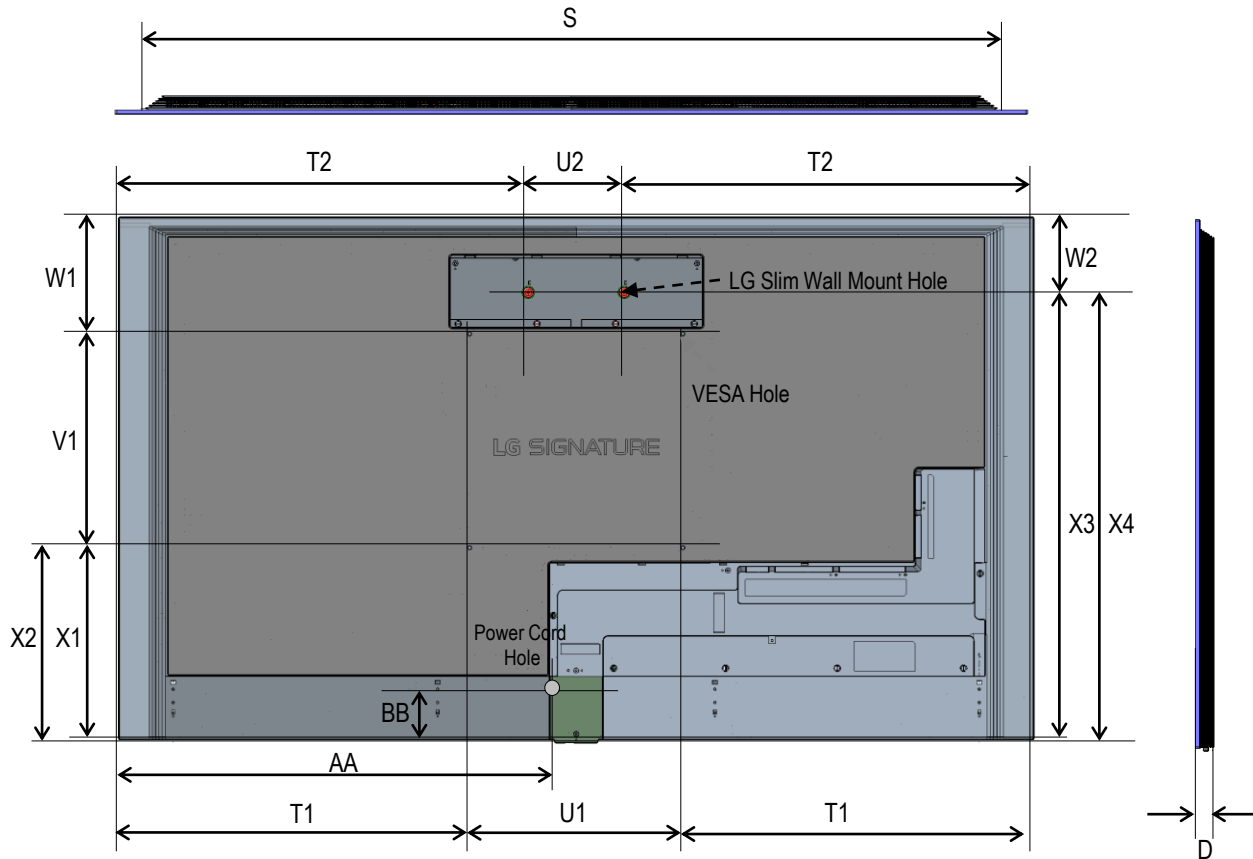

Detail Dimension of TV

OLED Z3 (88)

Unit : inches

Size	88 inch 222cm
S	66.41
T	26.77
U	23.62
V	15.74
W	24.48
X1	3.7
X2	3.95
Y	23.26
AA	47.28
BB	1.41
D	2.0

Unit : M

Size	88 inch
Power Cord length	59.05↑

Unit : inches

Size	77 inch 194cm
S	63.07
T1	25.94
U1	15.75
V1	15.75
W1	8.62
X1	14.17
X2	14.40
T2	30.27
U2	7.09
W2	5.59
X3	32.95
X4	33.19
AA	31.85
BB	3.66
D	1.31

Unit : M

Size	77 inch
Power Cord length	59.05↑

Detail Dimension of TV

OLED M3 (83 • 77)

Unit : inches

Size	83 inch 209cm	77 inch 194cm
T1	28.50	27.79
U1	15.75	11.81
V1	15.75	11.81
W1	15.24	16.22
X1	10.43	10.43
X2	11.02	11.02
T2	32.83	30.16
U2	7.09	7.09
W2	10.08	8.46
X3	31.34	29.96
X4	31.93	30.59
AA	36.38	33.70
BB	2.32	2.24
D	1.10	0.98

Unit : M

Size	83 inch	77 inch
Power Cord length	59.05↑	

Unit : inches

Size	97 inch 245cm
T1	30.59
U1	23.62
V1	15.75
W1	20.75
X1	11.73
X2	12.36
T2	0.39
U2	0.09
W2	3.97
X3	44.25
X4	44.88
AA	37.13
BB	5.59
D	1.10