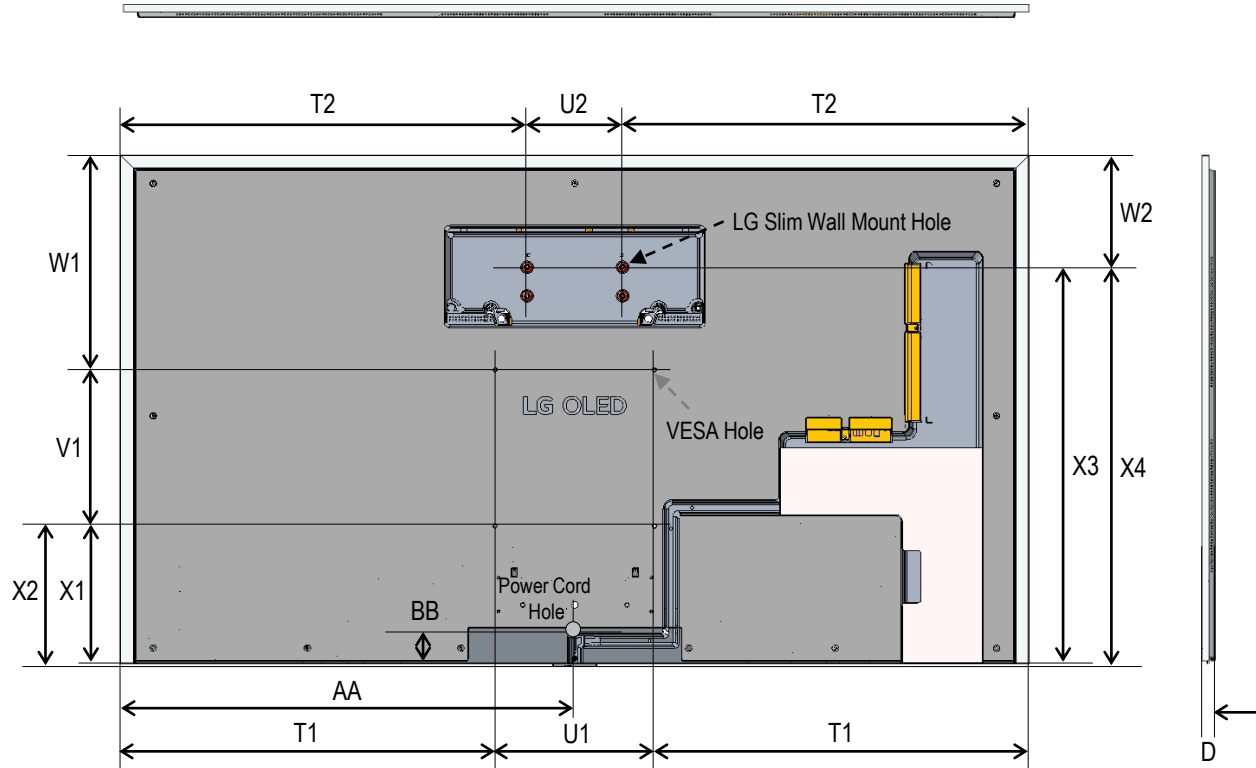

Size	77 inch 194cm
S	63.07
T1	25.94
U1	15.75
V1	15.75
W1	8.62
X1	14.17
X2	14.40
T2	30.27
U2	7.09
W2	5.59
X3	32.95
X4	33.19
AA	31.85
BB	3.66
D	1.31

Unit : M

Size	77 inch
Power Cord length	59.05↑

Detail Dimension of TV

Unit : M

Size	83 inch	77 inch
Power Cord length	59.05↑	

Unit : inches

Size	97 inch 245cm
T1	30.59
U1	23.62
V1	15.75
W1	20.75
X1	11.73
X2	12.36
T2	0.39
U2	0.09
W2	3.97
X3	44.25
X4	44.88
AA	37.13
BB	5.59
D	1.10

Unit : M

Size	97inch
Power Cord length	59.05↑

Detail Dimension of TV

OLED G3 (83 • 77 • 65 • 55)

Unit : inches

Size	83 inch 209cm	77 inch 194cm	65 inch 163cm	55 inch 138cm
T1	28.50	27.79	22.44	18.15
U1	15.75	11.81	11.81	11.81
V1	15.75	11.81	11.81	7.87
W1	15.24	16.22	12.09	14.80
X1	10.43	10.43	8.43	4.80
X2	10.63	10.63	8.62	5
T2	32.83	30.16	24.80	20.51
U2	7.09	7.09	7.09	7.09
W2	10.07	8.46	5.90	4.57
X3	31.33	29.96	26.42	22.91
X4	31.54	30.20	26.61	23.11
AA	36.38	33.70	25.75	21.42
BB	2.32	2.24	2.20	2.20
D	1.10	0.98	0.94	1.06

Unit : M

Size	83 inch	77 inch	65 inch	55 inch
Power Cord length	59.05↑			

Unit : inches

Size	83 inch 209cm
S1	19.69
S2	21.89
T1	28.54
T2	32.87
U1	15.75
U2	7.09
V1	15.75
V2	2.16
W1	21.54
W2	24.65
X1	4.25
X2	14.72
X3	4.49
X4	14.96
AA	35.51
BB	4.45
D	2.18