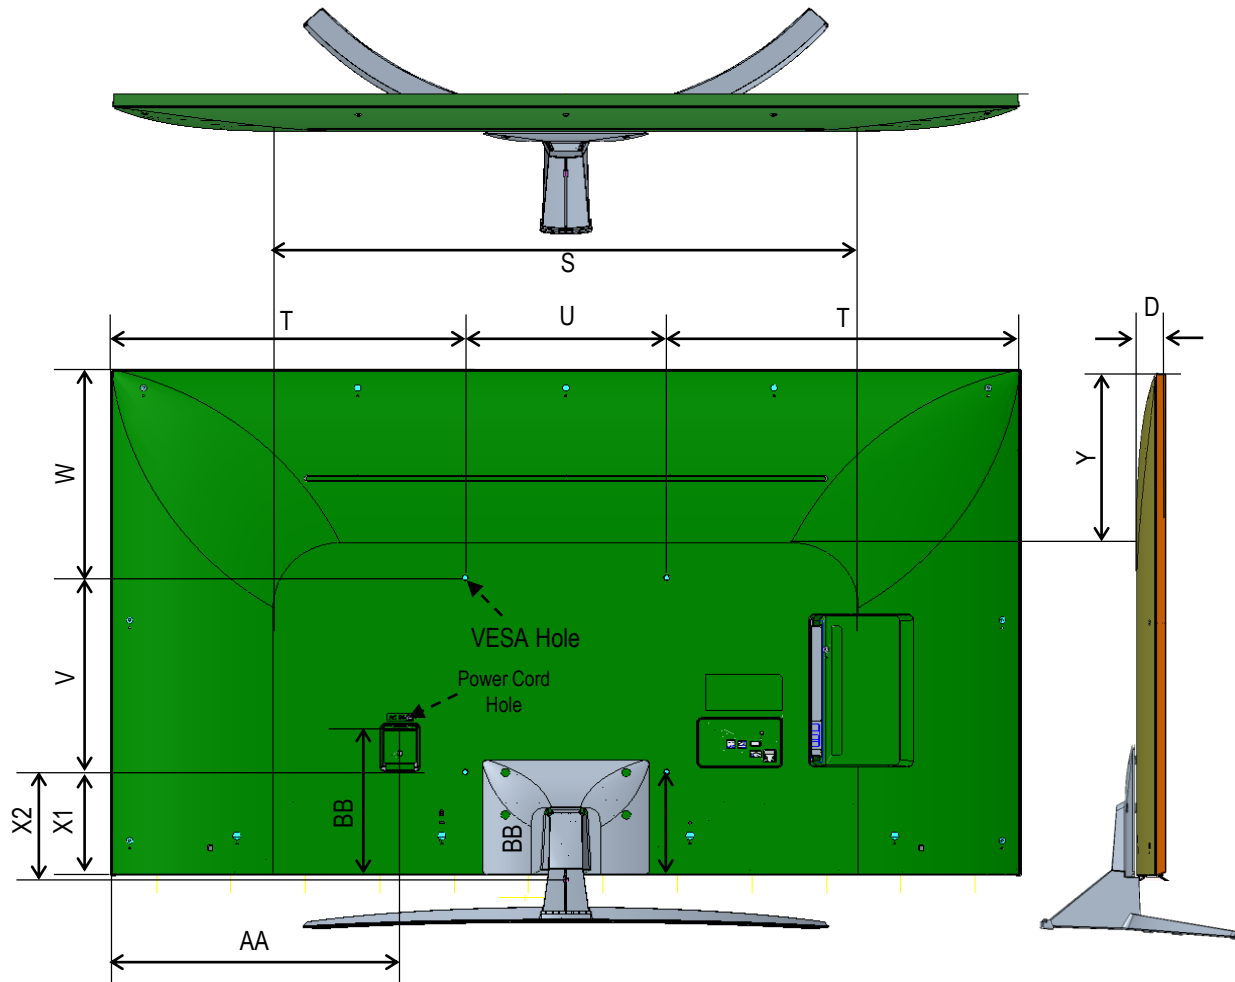

Unit : M

Size	65 inch	55 inch	50 inch	43 inch
Power Cord length	59.05↑			

Detail Dimension of TV

UR9XXX (75 • 65 • 55 • 50 • 43)

Unit : inches

Size	75 inch 189cm	65 inch 163cm	55 inch 138cm	50 inch 125cm	43 inch 107cm
S	55.12	47.80	43.35	38.46	33.19
T	25.16	22.76	18.31	18.15	15.12
U	15.75	11.81	11.81	7.87	7.87
V	11.81	11.81	11.81	7.87	7.87
W	11.77	8.54	4.96	5.47	5.91
X1	14.21	12.48	11.10	12.13	8.27
X2	14.41	12.72	11.34	12.32	8.50
Y	7.01	6.85	2.56	2.87	2.99
AA	20.94	18.94	14.61	14.33	11.30
BB	13.43	11.61	10.90	8.70	7.48
D	1.22	1.18	1.18	1.18	1.18

Unit : M

Size	75 inch	65 inch	55 inch	50 inch	43 inch
Power Cord length	59.05↑				

Detail Dimension of TV

UR81/82/83 (86 • 75 • 70)

Unit : inches

Size	86 inch 217cm	75 inch 189cm	70 inch 176cm
S	54.80	44.96	42.20
T	26.14	25.16	22.87
U	23.62	15.75	15.75
V	15.75	15.75	15.75
W	17.01	11.22	10.43
X1	10.63	10.91	9.45
X2	10.71	10.98	9.53
Y	10.55	10.55	9.65
AA	23.58	22.01	19.09
BB	8.46	8.35	10.83
D	2.36	2.36	2.36

Unit : M

Size	86 inch	75 inch	70 inch
Power Cord length	59.05↑		

Detail Dimension of TV

UR81/82/83 (65 • 55 • 50 • 43)

Unit : inches

Size	65 inch 163cm	55 inch 138cm	50 inch 125cm	43 inch 107cm
S	38.19	31.54	29.76	31.57
T	22.72	18.43	18.15	15.08
U	11.81	11.81	7.87	7.87
V	11.81	11.81	7.87	7.87
W	14.80	9.96	8.82	5.87
X1	6.26	6.26	8.86	8.39
X2	6.38	6.38	8.94	8.46
Y	10.51	9.37	7.20	4.02
AA	18.82	14.61	15.12	12.05
BB	9.45	9.06	10	8.43
D	2.28	2.28	2.24	1.85

Unit : M

Size	65 inch	55 inch	50 inch	43 inch
Power Cord length	59.05↑			

Detail Dimension of TV

UR87/78/77/75 (86 • 75 • 70)

Unit : inches

Size	86 inch 217cm	75 inch 189cm	70 inch 176cm
S	54.80	44	42.20
T	26.14	25.16	22.87
U	23.62	15.75	15.75
V	15.75	15.75	15.75
W	17.00	11.22	10.43
X1	10.63	10.91	9.45
X2	10.71	10.98	9.53
Y	10.55	10.55	9.65
AA	23.58	22.01	19.09
BB	8.46	8.35	10.83
D	2.36	2.36	2.36