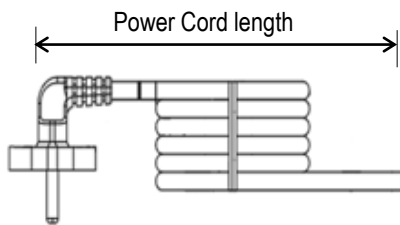

Unit : M

Size	77 inch	65 inch	55 inch
Power Cord length	59.05↑		

Detail Dimension of TV

OLED A3 (77 • 65 • 55 • 48)

Unit : inches

Size	77 inch 194cm	65 inch 163cm	55 inch 139cm	48 inch 120cm
S1	20.12	15.43	10.55	7.24
S2	18.58	17.09	17.09	16.93
S3	21.50	19.84	19.84	19.69
T	27.91	22.60	18.27	15.16
U	11.81	11.81	11.81	11.81
V	7.87	7.87	7.87	7.87
W	23.23	19.02	14.13	10.67
X1	7.60	5.63	5.63	5.63
X2	7.83	8.39	8.39	8.39
AA1	10.90	8.62	8.62	8.62
AA2	2.95	4.84	4.84	4.72
D	2.00	1.81	1.81	1.81

Unit : M

Size	77 inch	65 inch	55 inch	48 inch
Power Cord length	59.05↑			

Detail Dimension of TV

QNED86/85 (86 • 75 • 65 • 55)

Unit : inches

Size	86 inch 217cm	75 inch 189cm	65 inch 163cm	55 inch 138cm
T	26.06	25.08	20.71	18.39
U	23.62	15.75	15.75	11.81
V	15.75	15.75	15.75	11.81
W	17.36	12.32	9.72	6.53
X1	10.16	9.65	7.28	9.60
X2	10.39	9.84	7.52	9.80
AA	24.09	23.03	18.35	16.22
BB	10.04	9.57	9.69	8.62
D	1.81	1.77	1.77	1.81

Unit : M

Size	86 inch	75 inch	65 inch	55 inch
Power Cord length	59.05↑			

Detail Dimension of TV

QNED82/81/80 (86 • 75 • 65 • 55 • 50)

Unit : inches

Size	86 inch 217cm	75 inch 189cm	65 inch 163cm	55 inch 138cm	50 inch 125cm
S	-	55.12	47.80	43.35	38.46
T	26.06	25.16	22.76	18.31	18.15
U	23.62	15.75	11.81	11.81	7.87
V	15.75	11.81	11.81	11.81	7.87
W	17.36	11.77	8.54	4.96	5.47
X1	10.16	14.21	12.48	11.10	12.13
X2	10.39	14.41	12.72	11.34	12.32
Y	-	7.01	6.85	2.56	2.87
AA	24.09	20.94	18.94	14.60	14.33
BB	10.04	13.43	11.61	10.90	8.70
D	1.81	1.22	1.18	1.18	1.18

Unit : M

Size	86 inch	75 inch	65 inch	55 inch	50 inch
Power Cord length	59.05↑				

Detail Dimension of TV

QNED76/75 (75 · 65 · 55 · 50)

Unit : inches

Size	75 inch 189cm	65 inch 163cm	55 inch 138cm	50 inch 125cm
S	59.76	50.63	42.05	37.72
T	25.08	22.68	18.39	18.11
U	15.75	11.81	11.81	7.87
V	15.75	11.81	11.81	7.87
W	9.25	9.45	6.38	5.43
X1	12.76	11.57	9.76	12.20
X2	12.95	11.77	9.96	12.44
Y	2.05	2.24	2.32	2.40
AA	21.93	18.86	14.57	14.29
BB	11.65	10.87	10.71	9.45
D	1.75	1.74	1.74	1.94