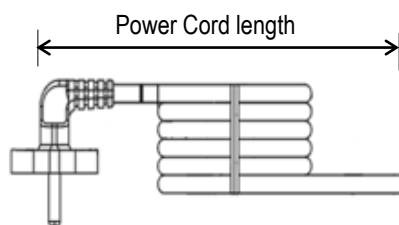

Unit : M

Size	65 inch	55 inch	50 inch	43 inch
Power Cord length	59.05↑			

Detail Dimension of TV

UR9XXX (75 • 65 • 55 • 50 • 43)

Unit : inches

Size	75 inch 189cm	65 inch 163cm	55 inch 138cm	50 inch 125cm	43 inch 107cm
S	55.12	47.80	43.35	38.46	33.19
T	25.16	22.76	18.31	18.15	15.12
U	15.75	11.81	11.81	7.87	7.87
V	11.81	11.81	11.81	7.87	7.87
W	11.77	8.54	4.96	5.47	5.91
X1	14.21	12.48	11.10	12.13	8.27
X2	14.41	12.72	11.34	12.32	8.50
Y	7.01	6.85	2.56	2.87	2.99
AA	20.94	18.94	14.61	14.33	11.30
BB	13.43	11.61	10.90	8.70	7.48
D	1.22	1.18	1.18	1.18	1.18

Unit : M

Size	75 inch	65 inch	55 inch	50 inch	43 inch
Power Cord length	59.05↑				

Detail Dimension of TV

UR81/82/83 (86 • 75 • 70)

Unit : inches

Size	86 inch 217cm	75 inch 189cm	70 inch 176cm
S	54.80	44.96	42.20
T	26.14	25.16	22.87
U	23.62	15.75	15.75
V	15.75	15.75	15.75
W	17.01	11.22	10.43
X1	10.63	10.91	9.45
X2	10.71	10.98	9.53
Y	10.55	10.55	9.65
AA	23.58	22.01	19.09
BB	8.46	8.35	10.83
D	2.36	2.36	2.36

Unit : M

Size	86 inch	75 inch	70 inch
Power Cord length	59.05↑		

Detail Dimension of TV

UR81/82/83 (65 • 55 • 50 • 43)

Unit : inches

Size	65 inch 163cm	55 inch 138cm	50 inch 125cm	43 inch 107cm
S	38.19	31.54	29.76	31.57
T	22.72	18.43	18.15	15.08
U	11.81	11.81	7.87	7.87
V	11.81	11.81	7.87	7.87
W	14.80	9.96	8.82	5.87
X1	6.26	6.26	8.86	8.39
X2	6.38	6.38	8.94	8.46
Y	10.51	9.37	7.20	4.02
AA	18.82	14.61	15.12	12.05
BB	9.45	9.06	10	8.43
D	2.28	2.28	2.24	1.85

Unit : M

Size	65 inch	55 inch	50 inch	43 inch
Power Cord length	59.05↑			

Detail Dimension of TV

UR87/78/77/75 (86 • 75 • 70)

Unit : inches

Size	86 inch 217cm	75 inch 189cm	70 inch 176cm
S	54.80	44	42.20
T	26.14	25.16	22.87
U	23.62	15.75	15.75
V	15.75	15.75	15.75
W	17.00	11.22	10.43
X1	10.63	10.91	9.45
X2	10.71	10.98	9.53
Y	10.55	10.55	9.65
AA	23.58	22.01	19.09
BB	8.46	8.35	10.83
D	2.36	2.36	2.36