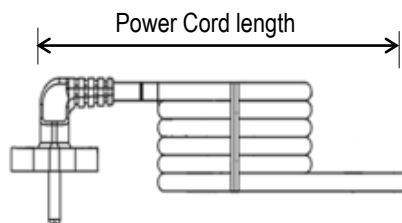

Unit : M

Size	97inch
Power Cord length	59.05↑

Detail Dimension of TV

OLED G3 (83 • 77 • 65 • 55)

Unit : inches

Size	83 inch 209cm	77 inch 194cm	65 inch 163cm	55 inch 138cm
T1	28.50	27.79	22.44	18.15
U1	15.75	11.81	11.81	11.81
V1	15.75	11.81	11.81	7.87
W1	15.24	16.22	12.09	14.80
X1	10.43	10.43	8.43	4.80
X2	10.63	10.63	8.62	5
T2	32.83	30.16	24.80	20.51
U2	7.09	7.09	7.09	7.09
W2	10.07	8.46	5.90	4.57
X3	31.33	29.96	26.42	22.91
X4	31.54	30.20	26.61	23.11
AA	36.38	33.70	25.75	21.42
BB	2.32	2.24	2.20	2.20
D	1.10	0.98	0.94	1.06

Unit : M

Size	83 inch	77 inch	65 inch	55 inch
Power Cord length	59.05↑			

Unit : inches

Size	83 inch 209cm
S1	19.69
S2	21.89
T1	28.54
T2	32.87
U1	15.75
U2	7.09
V1	15.75
V2	2.16
W1	21.54
W2	24.65
X1	4.25
X2	14.72
X3	4.49
X4	14.96
AA	35.51
BB	4.45
D	2.18

Unit : M

Size	83inch
Power Cord length	59.05↑

Detail Dimension of TV

OLED C3 (77 • 65 • 55)

Unit : inches

Size	77inch 914cm	65inch 163cm	55inch 138cm
S1	13.86	12.48	7.64
S2	24.57	19.80	19.80
S3	26.89	22.17	22.17
T	27.80	22.44	18.15
U	11.81	11.81	11.81
V	7.87	7.87	7.87
W	17.28	15.79	10.94
X1	13.27	8.66	8.66
X2	13.50	8.90	8.90
AA	30.28	24.92	20.59
BB	4.76	4.76	4.76
D	1.85	1.77	1.77

Unit : M

Size	77 inch	65 inch	55 inch
Power Cord length	59.05↑		

Unit : inches

Size	48 inch 120cm
S1	9.65
S2	14.53
S3	16.73
T	15.20
U	11.81
V	7.87
W	10.59
X1	5.67
X2	6.30
AA	4.96
BB	4.60
D	1.85

Unit : M

Size	48inch
Power Cord length	59.05↑