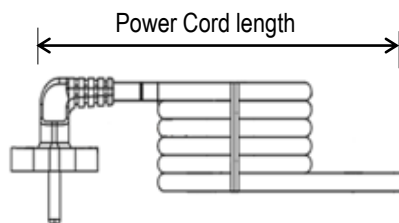

Unit : M

Size	65 inch	55 inch	50 inch	43 inch
Power Cord length	59.05↑			

Detail Dimension of TV

UR87/78/77/75 (86 • 75 • 70)

Unit : inches

Size	86 inch 217cm	75 inch 189cm	70 inch 176cm
S	54.80	44	42.20
T	26.14	25.16	22.87
U	23.62	15.75	15.75
V	15.75	15.75	15.75
W	17.00	11.22	10.43
X1	10.63	10.91	9.45
X2	10.71	10.98	9.53
Y	10.55	10.55	9.65
AA	23.58	22.01	19.09
BB	8.46	8.35	10.83
D	2.36	2.36	2.36

Unit : M

Size	86 inch	75 inch	70 inch
Power Cord length	59.05↑		

Detail Dimension of TV

UR87/78/77/75 (65 • 55 • 50 • 43)

Unit : inches

Size	65 inch 163cm	55 inch 138cm	50 inch 125cm	43 inch 107cm
S	38.19	31.54	29.76	31.57
T	22.72	18.43	18.15	15.08
U	11.81	11.81	7.87	7.87
V	11.81	11.81	7.87	7.87
W	14.80	9.96	8.82	5.87
X1	6.26	6.26	8.86	8.36
X2	6.38	6.38	8.94	8.46
Y	10.51	9.37	7.20	4.02
AA	18.82	14.61	15.12	12.05
BB	9.45	9.06	10	8.43
D	2.27	2.26	2.25	2.25

Unit : M

Size	65 inch	55 inch	50 inch	43 inch
Power Cord length	59.05↑			

Detail Dimension of TV

UR73 (65 • 55 • 50 • 43)

Unit : inches

Size	65 inch 163cm	55 inch 138cm	50 inch 125cm	43 inch 107cm
S	56.53	47.87	43.35	37.28
T	20.59	18.23	15.98	12.95
U	15.75	11.81	11.81	11.81
V	11.81	11.81	11.81	11.81
W	15.94	13.39	10.83	7.76
X1	4.96	3.78	2.60	2.28
X2	5.08	2.83	2.72	2.40
Y	14.49	12.32	9.76	6.69
D	3.19	3.19	3.19	3.11

Unit : M

Size	65 inch	55 inch	50 inch	43 inch
Power Cord length	59.05↑			

Unit : inches

Size	32 inch 80cm
S	19.49
T	10.39
U	7.87
V	7.87
W	4.61
X1	4.37
X2	4.49
Y	4.61
AA	6.81
BB	5.79
D	2.36

Unit : M

Size	32 inch
Power Cord length	59.05↑