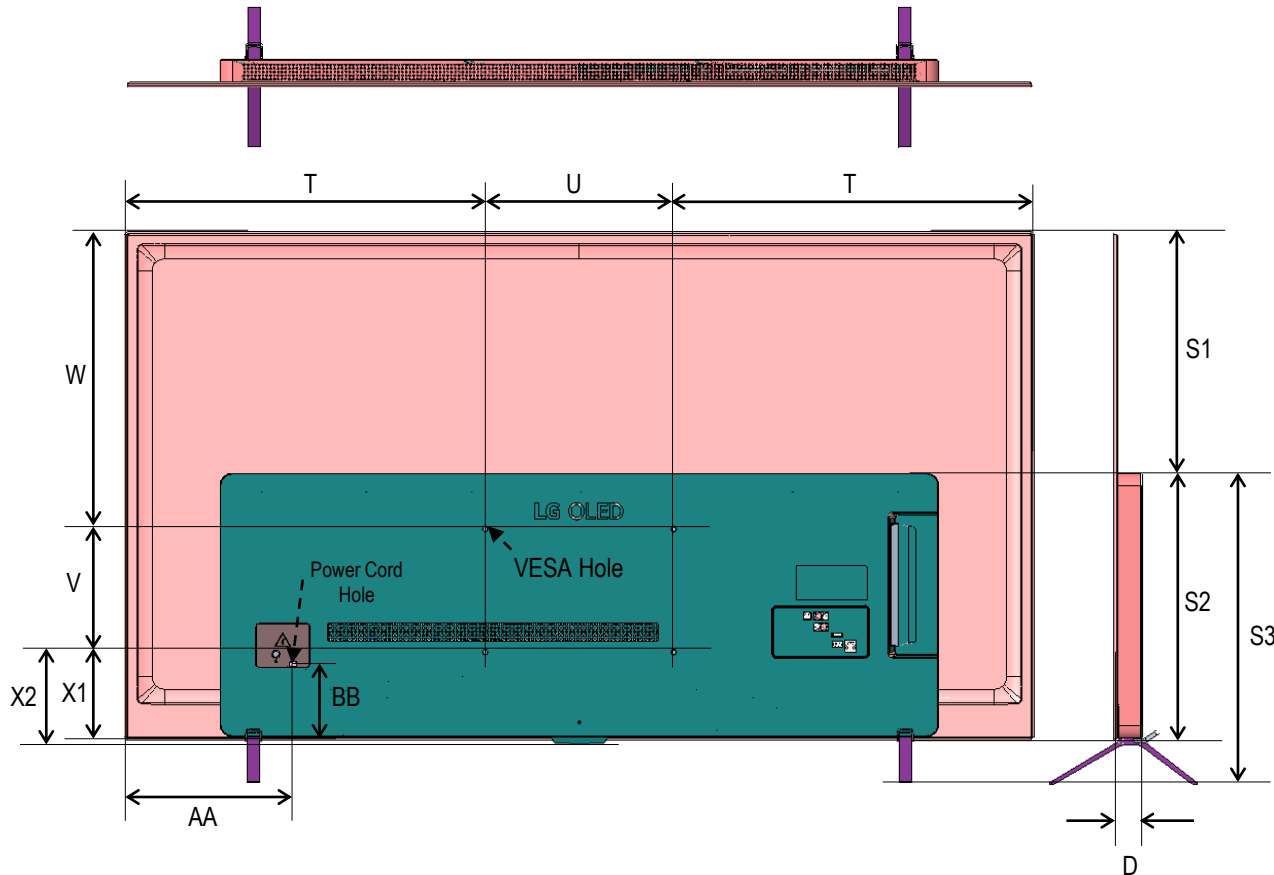

Unit : inches

Size	77 inch 189cm	65 inch 163cm	55 inch 138cm
S1	22.05	18.03	13.15
S2	17.00	14.53	14.53
S3	19.06	16.18	16.18
T	26.06	22.60	18.27
U	15.75	11.81	11.81
V	7.87	7.87	7.87
W	22.99	18.98	14.09
X1	8.15	5.67	5.67
X2	8.35	5.83	5.83
AA	9.29	10.39	6.06
BB	2.20	5.08	5.00
D	2.7	1.85	1.85

Unit : M

Size	77 inch	65 inch	55 inch
Power Cord length	59.05↑		

Detail Dimension of TV

OLED A3 (77 • 65 • 55 • 48)

Unit : inches

Size	77 inch 194cm	65 inch 163cm	55 inch 139cm	48 inch 120cm
S1	20.12	15.43	10.55	7.24
S2	18.58	17.09	17.09	16.93
S3	21.50	19.84	19.84	19.69
T	27.91	22.60	18.27	15.16
U	11.81	11.81	11.81	11.81
V	7.87	7.87	7.87	7.87
W	23.23	19.02	14.13	10.67
X1	7.60	5.63	5.63	5.63
X2	7.83	8.39	8.39	8.39
AA1	10.90	8.62	8.62	8.62
AA2	2.95	4.84	4.84	4.72
D	2.00	1.81	1.81	1.81

Unit : M

Size	77 inch	65 inch	55 inch	48 inch
Power Cord length	59.05↑			

Detail Dimension of TV

QNED86/85 (86 • 75 • 65 • 55)

Unit : inches

Size	86 inch 217cm	75 inch 189cm	65 inch 163cm	55 inch 138cm
T	26.06	25.08	20.71	18.39
U	23.62	15.75	15.75	11.81
V	15.75	15.75	15.75	11.81
W	17.36	12.32	9.72	6.53
X1	10.16	9.65	7.28	9.60
X2	10.39	9.84	7.52	9.80
AA	24.09	23.03	18.35	16.22
BB	10.04	9.57	9.69	8.62
D	1.81	1.77	1.77	1.81

Unit : M

Size	86 inch	75 inch	65 inch	55 inch
Power Cord length	59.05↑			

Detail Dimension of TV

QNED82/81/80 (86 • 75 • 65 • 55 • 50)

Unit : inches

Size	86 inch 217cm	75 inch 189cm	65 inch 163cm	55 inch 138cm	50 inch 125cm
S	-	55.12	47.80	43.35	38.46
T	26.06	25.16	22.76	18.31	18.15
U	23.62	15.75	11.81	11.81	7.87
V	15.75	11.81	11.81	11.81	7.87
W	17.36	11.77	8.54	4.96	5.47
X1	10.16	14.21	12.48	11.10	12.13
X2	10.39	14.41	12.72	11.34	12.32
Y	-	7.01	6.85	2.56	2.87
AA	24.09	20.94	18.94	14.60	14.33
BB	10.04	13.43	11.61	10.90	8.70
D	1.81	1.22	1.18	1.18	1.18