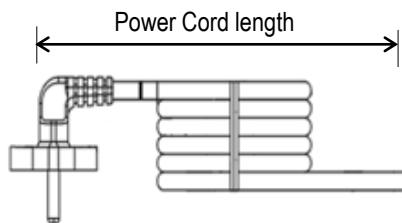

Unit : M

Size	83 inch	77 inch
Power Cord length	59.05↑	

Unit : inches

Size	97 inch 245cm
T1	30.59
U1	23.62
V1	15.75
W1	20.75
X1	11.73
X2	12.36
T2	0.39
U2	0.09
W2	3.97
X3	44.25
X4	44.88
AA	37.13
BB	5.59
D	1.10

Unit : M

Size	97inch
Power Cord length	59.05↑

Detail Dimension of TV

OLED G3 (83 • 77 • 65 • 55)

Unit : inches

Size	83 inch 209cm	77 inch 194cm	65 inch 163cm	55 inch 138cm
T1	28.50	27.79	22.44	18.15
U1	15.75	11.81	11.81	11.81
V1	15.75	11.81	11.81	7.87
W1	15.24	16.22	12.09	14.80
X1	10.43	10.43	8.43	4.80
X2	10.63	10.63	8.62	5
T2	32.83	30.16	24.80	20.51
U2	7.09	7.09	7.09	7.09
W2	10.07	8.46	5.90	4.57
X3	31.33	29.96	26.42	22.91
X4	31.54	30.20	26.61	23.11
AA	36.38	33.70	25.75	21.42
BB	2.32	2.24	2.20	2.20
D	1.10	0.98	0.94	1.06

Unit : M

Size	83 inch	77 inch	65 inch	55 inch
Power Cord length	59.05↑			

Unit : inches

Size	83 inch 209cm
S1	19.69
S2	21.89
T1	28.54
T2	32.87
U1	15.75
U2	7.09
V1	15.75
V2	2.16
W1	21.54
W2	24.65
X1	4.25
X2	14.72
X3	4.49
X4	14.96
AA	35.51
BB	4.45
D	2.18

Unit : M

Size	83inch
Power Cord length	59.05↑

Detail Dimension of TV

OLED C3 (77 • 65 • 55)

Unit : inches

Size	77inch 914cm	65inch 163cm	55inch 138cm
S1	13.86	12.48	7.64
S2	24.57	19.80	19.80
S3	26.89	22.17	22.17
T	27.80	22.44	18.15
U	11.81	11.81	11.81
V	7.87	7.87	7.87
W	17.28	15.79	10.94
X1	13.27	8.66	8.66
X2	13.50	8.90	8.90
AA	30.28	24.92	20.59
BB	4.76	4.76	4.76
D	1.85	1.77	1.77