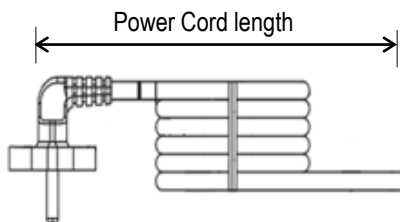

Unit : M

Size	65 inch	55 inch	50 inch	43 inch
Power Cord length	59.05↑			

Detail Dimension of TV

UR87/78/77/75 (86 • 75 • 70)

Unit : inches

Size	86 inch 217cm	75 inch 189cm	70 inch 176cm
S	54.80	44	42.20
T	26.14	25.16	22.87
U	23.62	15.75	15.75
V	15.75	15.75	15.75
W	17.00	11.22	10.43
X1	10.63	10.91	9.45
X2	10.71	10.98	9.53
Y	10.55	10.55	9.65
AA	23.58	22.01	19.09
BB	8.46	8.35	10.83
D	2.36	2.36	2.36

Unit : M

Size	86 inch	75 inch	70 inch
Power Cord length	59.05↑		

Detail Dimension of TV

UR87/78/77/75 (65 • 55 • 50 • 43)

Unit : inches

Size	65 inch 163cm	55 inch 138cm	50 inch 125cm	43 inch 107cm
S	38.19	31.54	29.76	31.57
T	22.72	18.43	18.15	15.08
U	11.81	11.81	7.87	7.87
V	11.81	11.81	7.87	7.87
W	14.80	9.96	8.82	5.87
X1	6.26	6.26	8.86	8.36
X2	6.38	6.38	8.94	8.46
Y	10.51	9.37	7.20	4.02
AA	18.82	14.61	15.12	12.05
BB	9.45	9.06	10	8.43
D	2.27	2.26	2.25	2.25

Unit : M

Size	65 inch	55 inch	50 inch	43 inch
Power Cord length	59.05↑			

Detail Dimension of TV

UR73 (65 • 55 • 50 • 43)

Unit : inches

Size	65 inch 163cm	55 inch 138cm	50 inch 125cm	43 inch 107cm
S	56.53	47.87	43.35	37.28
T	20.59	18.23	15.98	12.95
U	15.75	11.81	11.81	11.81
V	11.81	11.81	11.81	11.81
W	15.94	13.39	10.83	7.76
X1	4.96	3.78	2.60	2.28
X2	5.08	2.83	2.72	2.40
Y	14.49	12.32	9.76	6.69
D	3.19	3.19	3.19	3.11

Unit : M

Size	65 inch	55 inch	50 inch	43 inch
Power Cord length	59.05↑			

Unit : inches

Size	32 inch 80cm
S	19.49
T	10.39
U	7.87
V	7.87
W	4.61
X1	4.37
X2	4.49
Y	4.61
AA	6.81
BB	5.79
D	2.36

Unit : M

Size	32 inch
Power Cord length	59.05↑