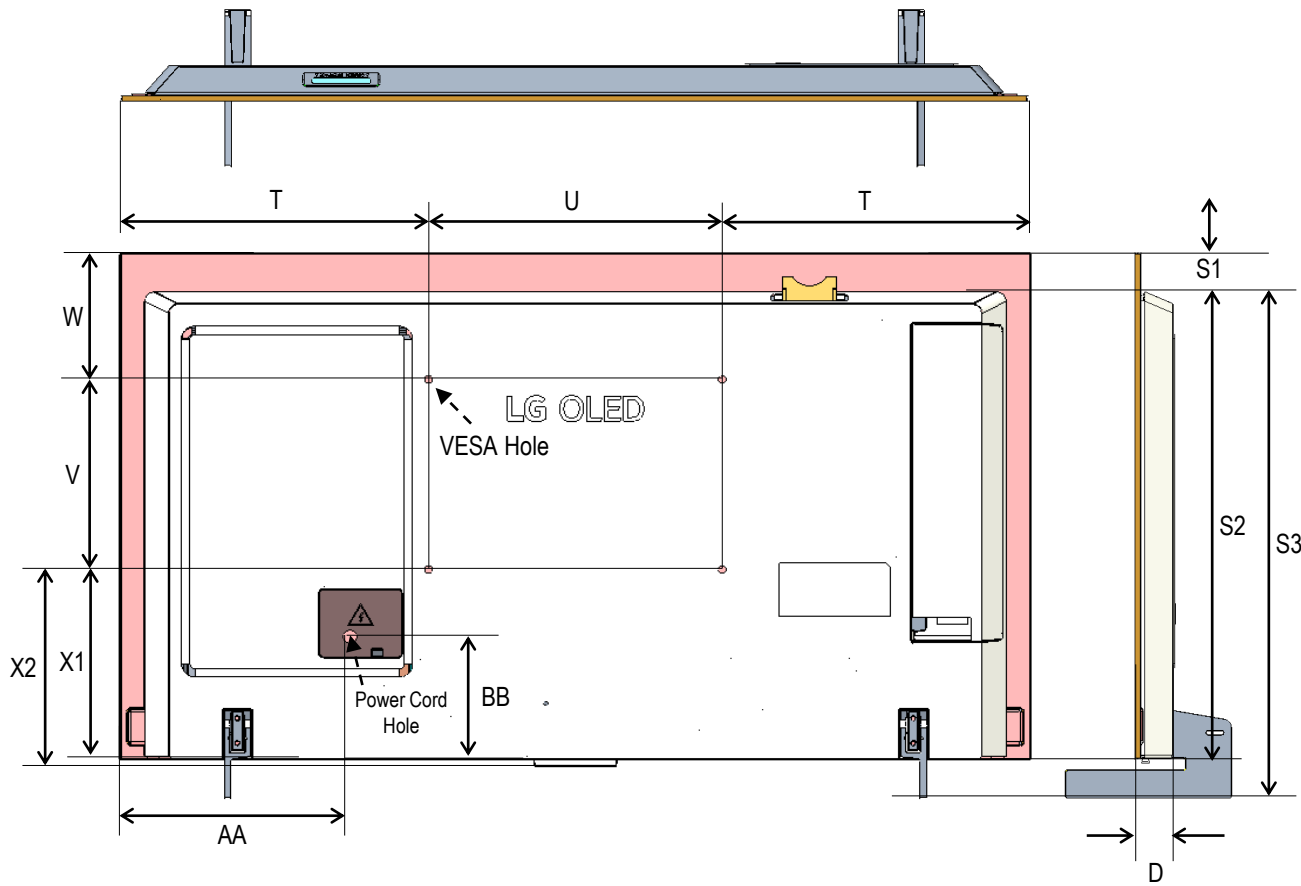

Unit : M

Size	83inch
Power Cord length	59.05↑

Detail Dimension of TV

OLED C3 (77 • 65 • 55)

Unit : inches

Size	77inch 914cm	65inch 163cm	55inch 138cm
S1	13.86	12.48	7.64
S2	24.57	19.80	19.80
S3	26.89	22.17	22.17
T	27.80	22.44	18.15
U	11.81	11.81	11.81
V	7.87	7.87	7.87
W	17.28	15.79	10.94
X1	13.27	8.66	8.66
X2	13.50	8.90	8.90
AA	30.28	24.92	20.59
BB	4.76	4.76	4.76
D	1.85	1.77	1.77

Unit : M

Size	77 inch	65 inch	55 inch
Power Cord length	59.05↑		

Unit : inches

Size	48 inch 120cm
S1	9.65
S2	14.53
S3	16.73
T	15.20
U	11.81
V	7.87
W	10.59
X1	5.67
X2	6.30
AA	4.96
BB	4.60
D	1.85

Unit : M

Size	48inch
Power Cord length	59.05↑

Unit : inches

Size	42 inch 105cm
S1	1.61
S2	19.41
S3	21.06
T	12.44
U	11.81
V	7.87
W	5.28
X1	7.91
X2	8.15
AA	10.35
BB	4.45
D	1.61

Unit : M

Size	42inch
Power Cord length	59.05↑

Detail Dimension of TV

OLED B3 (77 • 65 • 55)

Unit : inches

Size	77 inch 189cm	65 inch 163cm	55 inch 138cm
S1	22.05	18.03	13.15
S2	17.00	14.53	14.53
S3	19.06	16.18	16.18
T	26.06	22.60	18.27
U	15.75	11.81	11.81
V	7.87	7.87	7.87
W	22.99	18.98	14.09
X1	8.15	5.67	5.67
X2	8.35	5.83	5.83
AA	9.29	10.39	6.06
BB	2.20	5.08	5.00
D	2.7	1.85	1.85