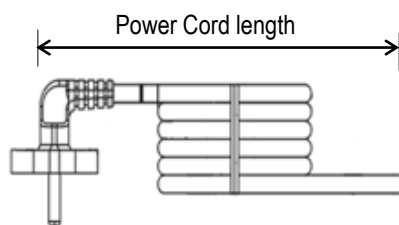

Unit : M

Size	86 inch	75 inch	70 inch
Power Cord length	59.05↑		

Detail Dimension of TV

UR81/82/83 (65 • 55 • 50 • 43)

Unit : inches

Size	65 inch 163cm	55 inch 138cm	50 inch 125cm	43 inch 107cm
S	38.19	31.54	29.76	31.57
T	22.72	18.43	18.15	15.08
U	11.81	11.81	7.87	7.87
V	11.81	11.81	7.87	7.87
W	14.80	9.96	8.82	5.87
X1	6.26	6.26	8.86	8.39
X2	6.38	6.38	8.94	8.46
Y	10.51	9.37	7.20	4.02
AA	18.82	14.61	15.12	12.05
BB	9.45	9.06	10	8.43
D	2.28	2.28	2.24	1.85

Unit : M

Size	65 inch	55 inch	50 inch	43 inch
Power Cord length	59.05↑			

Detail Dimension of TV

UR87/78/77/75 (86 • 75 • 70)

Unit : inches

Size	86 inch 217cm	75 inch 189cm	70 inch 176cm
S	54.80	44	42.20
T	26.14	25.16	22.87
U	23.62	15.75	15.75
V	15.75	15.75	15.75
W	17.00	11.22	10.43
X1	10.63	10.91	9.45
X2	10.71	10.98	9.53
Y	10.55	10.55	9.65
AA	23.58	22.01	19.09
BB	8.46	8.35	10.83
D	2.36	2.36	2.36

Unit : M

Size	86 inch	75 inch	70 inch
Power Cord length	59.05↑		

Detail Dimension of TV

UR87/78/77/75 (65 • 55 • 50 • 43)

Unit : inches

Size	65 inch 163cm	55 inch 138cm	50 inch 125cm	43 inch 107cm
S	38.19	31.54	29.76	31.57
T	22.72	18.43	18.15	15.08
U	11.81	11.81	7.87	7.87
V	11.81	11.81	7.87	7.87
W	14.80	9.96	8.82	5.87
X1	6.26	6.26	8.86	8.36
X2	6.38	6.38	8.94	8.46
Y	10.51	9.37	7.20	4.02
AA	18.82	14.61	15.12	12.05
BB	9.45	9.06	10	8.43
D	2.27	2.26	2.25	2.25

Unit : M

Size	65 inch	55 inch	50 inch	43 inch
Power Cord length	59.05↑			

Detail Dimension of TV

UR73 (65 • 55 • 50 • 43)

Unit : inches

Size	65 inch 163cm	55 inch 138cm	50 inch 125cm	43 inch 107cm
S	56.53	47.87	43.35	37.28
T	20.59	18.23	15.98	12.95
U	15.75	11.81	11.81	11.81
V	11.81	11.81	11.81	11.81
W	15.94	13.39	10.83	7.76
X1	4.96	3.78	2.60	2.28
X2	5.08	2.83	2.72	2.40
Y	14.49	12.32	9.76	6.69
D	3.19	3.19	3.19	3.11