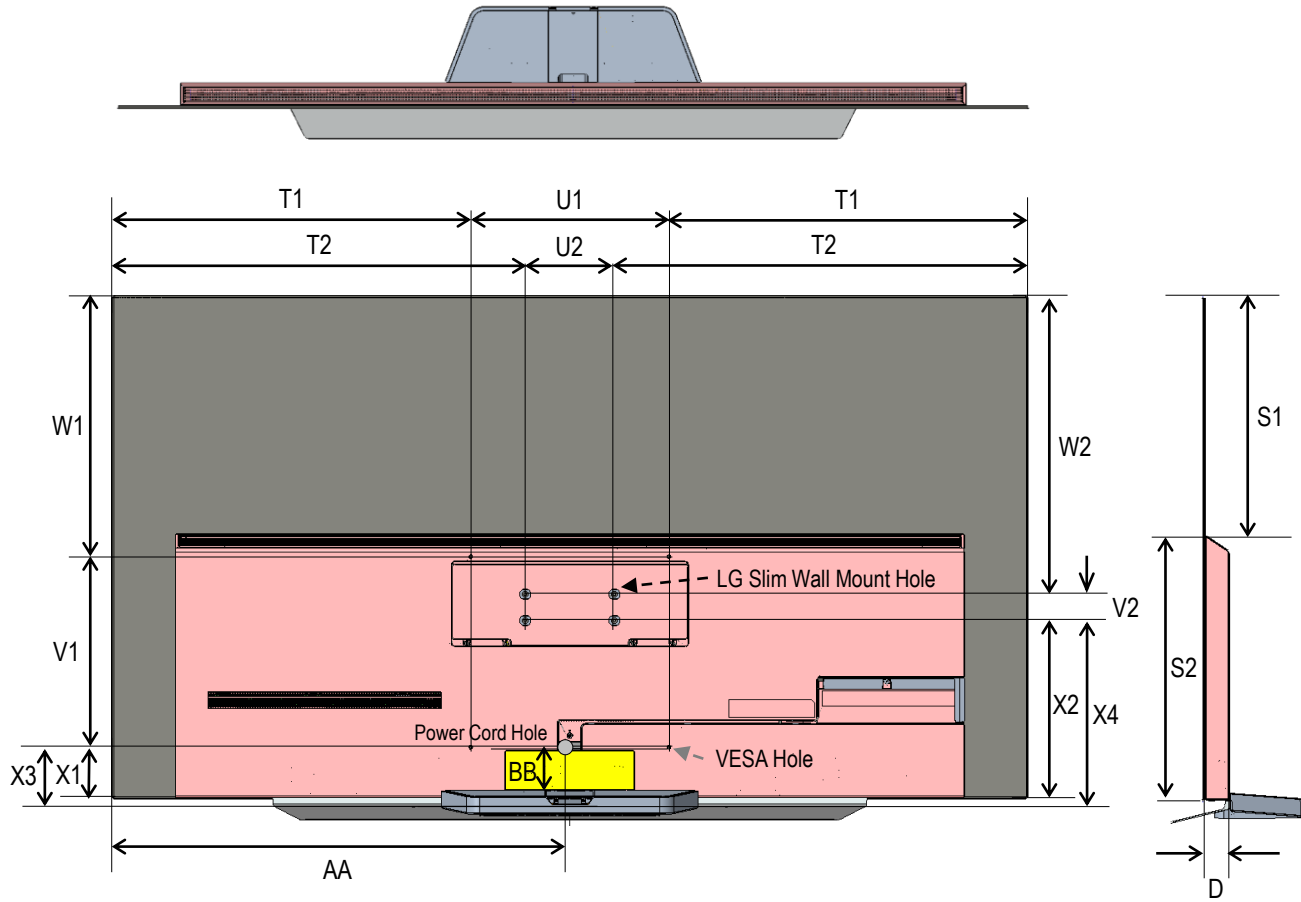

Unit : M

Size	83 inch	77 inch
Power Cord length	59.05↑	

Unit : inches

Size	97 inch 245cm
T1	30.59
U1	23.62
V1	15.75
W1	20.75
X1	11.73
X2	12.36
T2	0.39
U2	0.09
W2	3.97
X3	44.25
X4	44.88
AA	37.13
BB	5.59
D	1.10

Unit : M

Size	97inch
Power Cord length	59.05↑

Detail Dimension of TV

OLED G3 (83 • 77 • 65 • 55)

Unit : inches

Size	83 inch 209cm	77 inch 194cm	65 inch 163cm	55 inch 138cm
T1	28.50	27.79	22.44	18.15
U1	15.75	11.81	11.81	11.81
V1	15.75	11.81	11.81	7.87
W1	15.24	16.22	12.09	14.80
X1	10.43	10.43	8.43	4.80
X2	10.63	10.63	8.62	5
T2	32.83	30.16	24.80	20.51
U2	7.09	7.09	7.09	7.09
W2	10.07	8.46	5.90	4.57
X3	31.33	29.96	26.42	22.91
X4	31.54	30.20	26.61	23.11
AA	36.38	33.70	25.75	21.42
BB	2.32	2.24	2.20	2.20
D	1.10	0.98	0.94	1.06

Unit : M

Size	83 inch	77 inch	65 inch	55 inch
Power Cord length	59.05↑			

Unit : inches

Size	83 inch 209cm
S1	19.69
S2	21.89
T1	28.54
T2	32.87
U1	15.75
U2	7.09
V1	15.75
V2	2.16
W1	21.54
W2	24.65
X1	4.25
X2	14.72
X3	4.49
X4	14.96
AA	35.51
BB	4.45
D	2.18

Unit : M

Size	83inch
Power Cord length	59.05↑

Detail Dimension of TV

OLED C3 (77 • 65 • 55)

Unit : inches

Size	77inch 914cm	65inch 163cm	55inch 138cm
S1	13.86	12.48	7.64
S2	24.57	19.80	19.80
S3	26.89	22.17	22.17
T	27.80	22.44	18.15
U	11.81	11.81	11.81
V	7.87	7.87	7.87
W	17.28	15.79	10.94
X1	13.27	8.66	8.66
X2	13.50	8.90	8.90
AA	30.28	24.92	20.59
BB	4.76	4.76	4.76
D	1.85	1.77	1.77