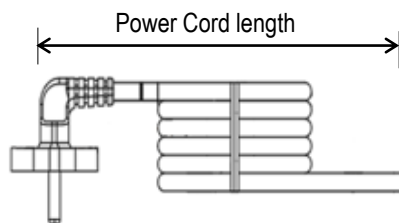

Detail Dimension of TV

OLED Z3 (88)

Unit : inches

Size	88 inch 222cm
S	66.41
T	26.77
U	23.62
V	15.74
W	24.48
X1	3.7
X2	3.95
Y	23.26
AA	47.28
BB	1.41
D	2.0

Unit : M

Size	88 inch
Power Cord length	59.05↑

Unit : inches

Size	77 inch 194cm
S	63.07
T1	25.94
U1	15.75
V1	15.75
W1	8.62
X1	14.17
X2	14.40
T2	30.27
U2	7.09
W2	5.59
X3	32.95
X4	33.19
AA	31.85
BB	3.66
D	1.31

Unit : M

Size	77 inch
Power Cord length	59.05↑

Detail Dimension of TV

OLED M3 (83 • 77)

Unit : inches

Size	83 inch 209cm	77 inch 194cm
T1	28.50	27.79
U1	15.75	11.81
V1	15.75	11.81
W1	15.24	16.22
X1	10.43	10.43
X2	11.02	11.02
T2	32.83	30.16
U2	7.09	7.09
W2	10.08	8.46
X3	31.34	29.96
X4	31.93	30.59
AA	36.38	33.70
BB	2.32	2.24
D	1.10	0.98

Unit : M

Size	83 inch	77 inch
Power Cord length	59.05↑	

Unit : inches

Size	97 inch 245cm
T1	30.59
U1	23.62
V1	15.75
W1	20.75
X1	11.73
X2	12.36
T2	0.39
U2	0.09
W2	3.97
X3	44.25
X4	44.88
AA	37.13
BB	5.59
D	1.10