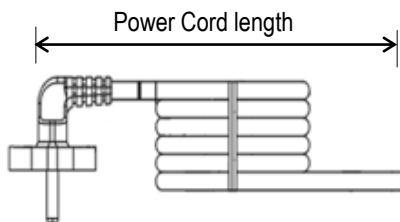

Unit : M

Size	65 inch	55 inch	50 inch	43 inch
Power Cord length	59.05↑			

Detail Dimension of TV

UR9XXX (75 • 65 • 55 • 50 • 43)

Unit : inches

Size	75 inch 189cm	65 inch 163cm	55 inch 138cm	50 inch 125cm	43 inch 107cm
S	55.12	47.80	43.35	38.46	33.19
T	25.16	22.76	18.31	18.15	15.12
U	15.75	11.81	11.81	7.87	7.87
V	11.81	11.81	11.81	7.87	7.87
W	11.77	8.54	4.96	5.47	5.91
X1	14.21	12.48	11.10	12.13	8.27
X2	14.41	12.72	11.34	12.32	8.50
Y	7.01	6.85	2.56	2.87	2.99
AA	20.94	18.94	14.61	14.33	11.30
BB	13.43	11.61	10.90	8.70	7.48
D	1.22	1.18	1.18	1.18	1.18

Unit : M

Size	75 inch	65 inch	55 inch	50 inch	43 inch
Power Cord length	59.05↑				

Detail Dimension of TV

UR81/82/83 (86 • 75 • 70)

Unit : inches

Size	86 inch 217cm	75 inch 189cm	70 inch 176cm
S	54.80	44.96	42.20
T	26.14	25.16	22.87
U	23.62	15.75	15.75
V	15.75	15.75	15.75
W	17.01	11.22	10.43
X1	10.63	10.91	9.45
X2	10.71	10.98	9.53
Y	10.55	10.55	9.65
AA	23.58	22.01	19.09
BB	8.46	8.35	10.83
D	2.36	2.36	2.36

Unit : M

Size	86 inch	75 inch	70 inch
Power Cord length	59.05↑		

Detail Dimension of TV

UR81/82/83 (65 • 55 • 50 • 43)

Unit : inches

Size	65 inch 163cm	55 inch 138cm	50 inch 125cm	43 inch 107cm
S	38.19	31.54	29.76	31.57
T	22.72	18.43	18.15	15.08
U	11.81	11.81	7.87	7.87
V	11.81	11.81	7.87	7.87
W	14.80	9.96	8.82	5.87
X1	6.26	6.26	8.86	8.39
X2	6.38	6.38	8.94	8.46
Y	10.51	9.37	7.20	4.02
AA	18.82	14.61	15.12	12.05
BB	9.45	9.06	10	8.43
D	2.28	2.28	2.24	1.85

Unit : M

Size	65 inch	55 inch	50 inch	43 inch
Power Cord length	59.05↑			

Detail Dimension of TV

UR87/78/77/75 (86 • 75 • 70)

Unit : inches

Size	86 inch 217cm	75 inch 189cm	70 inch 176cm
S	54.80	44	42.20
T	26.14	25.16	22.87
U	23.62	15.75	15.75
V	15.75	15.75	15.75
W	17.00	11.22	10.43
X1	10.63	10.91	9.45
X2	10.71	10.98	9.53
Y	10.55	10.55	9.65
AA	23.58	22.01	19.09
BB	8.46	8.35	10.83
D	2.36	2.36	2.36