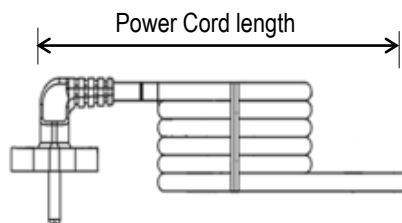

Unit : M

Size	86 inch	75 inch	65 inch	55 inch	50 inch
Power Cord length	59.05↑				

Detail Dimension of TV

QNED76/75 (75 · 65 · 55 · 50)

Unit : inches

Size	75 inch 189cm	65 inch 163cm	55 inch 138cm	50 inch 125cm
S	59.76	50.63	42.05	37.72
T	25.08	22.68	18.39	18.11
U	15.75	11.81	11.81	7.87
V	15.75	11.81	11.81	7.87
W	9.25	9.45	6.38	5.43
X1	12.76	11.57	9.76	12.20
X2	12.95	11.77	9.96	12.44
Y	2.05	2.24	2.32	2.40
AA	21.93	18.86	14.57	14.29
BB	11.65	10.87	10.71	9.45
D	1.75	1.74	1.74	1.94

Unit : M

Size	75 inch	65 inch	55 inch	50 inch
Power Cord length	59.05↑			

Unit : inches

Size	43 inch 107cm
S	31.57
T	15.08
U	7.87
V	7.87
W	5.87
X1	8.39
X2	8.46
Y	4.02
AA	12.05
BB	8.43
D	2.24

Unit : M

Size	43 inch
Power Cord length	59.05↑

Detail Dimension of TV

NANO77/73 (86 • 75 • 70)

Unit : inches

Size	86 inch 217cm	75 inch 189cm	70 inch 176cm
S	54.80	44.96	42.20
T	26.14	25.16	22.87
U	23.62	15.75	15.75
V	15.75	15.75	15.75
W	17.00	11.22	10.43
X1	10.63	10.91	9.45
X2	10.71	10.98	9.53
Y	10.55	10.55	9.65
AA	23.58	22.01	19.09
BB	8.46	8.35	10.83
D	10.55	10.55	9.65

Unit : M

Size	83 inch	75 inch	70 inch
Power Cord length	59.05↑		

Detail Dimension of TV

NANO77/73 (65 • 55 • 50 • 43)

Unit : inches

Size	65 inch 163cm	55 inch 138cm	50 inch 125cm	43 inch 107cm
S	38.19	31.54	29.76	31.57
T	22.72	18.43	18.15	15.08
U	11.81	11.81	7.87	7.87
V	11.81	11.81	7.87	7.87
W	14.80	9.96	8.82	5.87
X1	6.26	6.26	8.86	8.39
X2	6.38	6.38	8.94	8.46
Y	10.12	9.37	7.20	4.02
AA	18.81	14.60	15.12	12.05
BB	9.45	9.06	10	8.43
D	2.27	2.26	2.25	2.25