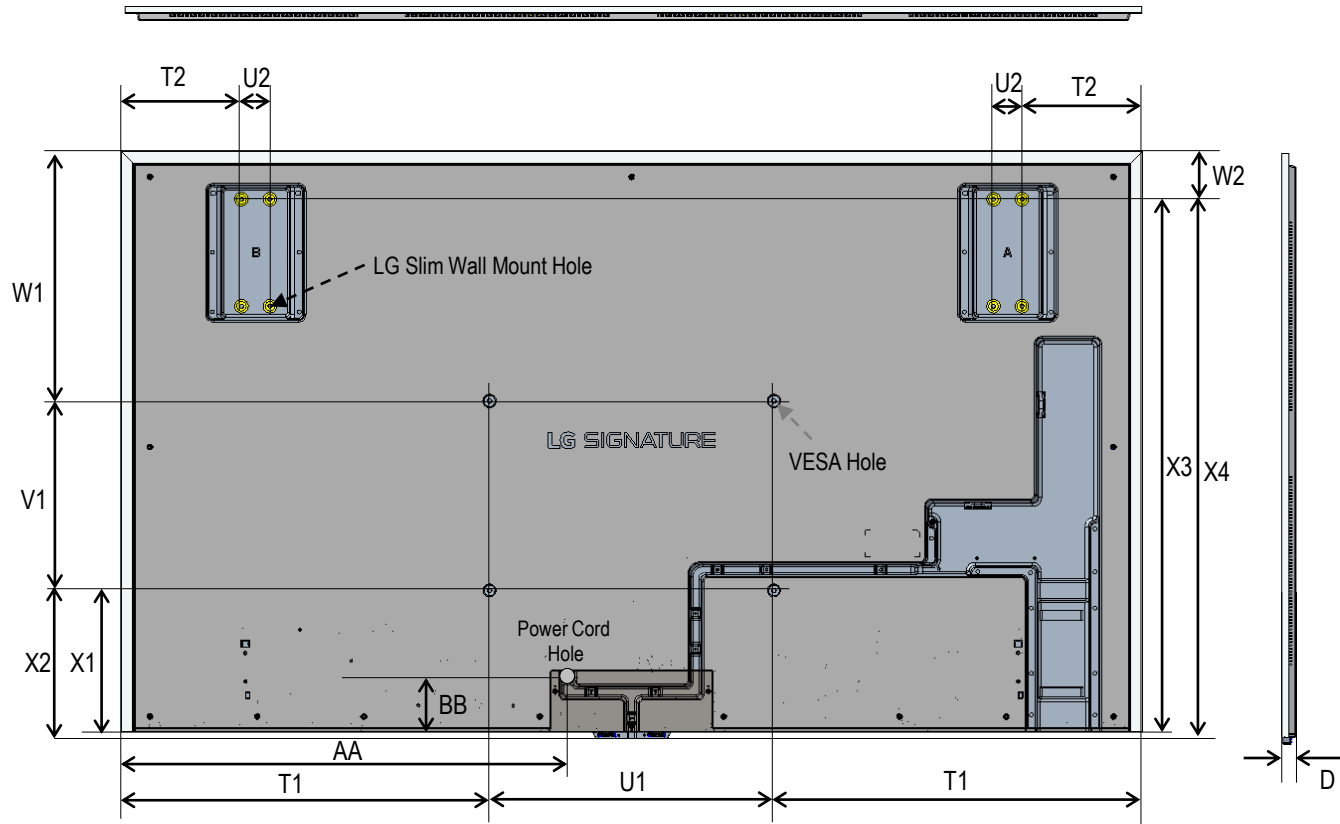

Size	77 inch 194cm
S	63.07
T1	25.94
U1	15.75
V1	15.75
W1	8.62
X1	14.17
X2	14.40
T2	30.27
U2	7.09
W2	5.59
X3	32.95
X4	33.19
AA	31.85
BB	3.66
D	1.31

Unit : M

Size	77 inch
Power Cord length	59.05↑

Detail Dimension of TV

OLED M3 (83 • 77)

Unit : inches

Size	83 inch 209cm	77 inch 194cm
T1	28.50	27.79
U1	15.75	11.81
V1	15.75	11.81
W1	15.24	16.22
X1	10.43	10.43
X2	11.02	11.02
T2	32.83	30.16
U2	7.09	7.09
W2	10.08	8.46
X3	31.34	29.96
X4	31.93	30.59
AA	36.38	33.70
BB	2.32	2.24
D	1.10	0.98

Unit : M

Size	83 inch	77 inch
Power Cord length	59.05↑	

Unit : inches

Size	97 inch 245cm
T1	30.59
U1	23.62
V1	15.75
W1	20.75
X1	11.73
X2	12.36
T2	0.39
U2	0.09
W2	3.97
X3	44.25
X4	44.88
AA	37.13
BB	5.59
D	1.10

Unit : M

Size	97inch
Power Cord length	59.05↑

Detail Dimension of TV

OLED G3 (83 • 77 • 65 • 55)

Unit : inches

Size	83 inch 209cm	77 inch 194cm	65 inch 163cm	55 inch 138cm
T1	28.50	27.79	22.44	18.15
U1	15.75	11.81	11.81	11.81
V1	15.75	11.81	11.81	7.87
W1	15.24	16.22	12.09	14.80
X1	10.43	10.43	8.43	4.80
X2	10.63	10.63	8.62	5
T2	32.83	30.16	24.80	20.51
U2	7.09	7.09	7.09	7.09
W2	10.07	8.46	5.90	4.57
X3	31.33	29.96	26.42	22.91
X4	31.54	30.20	26.61	23.11
AA	36.38	33.70	25.75	21.42
BB	2.32	2.24	2.20	2.20
D	1.10	0.98	0.94	1.06