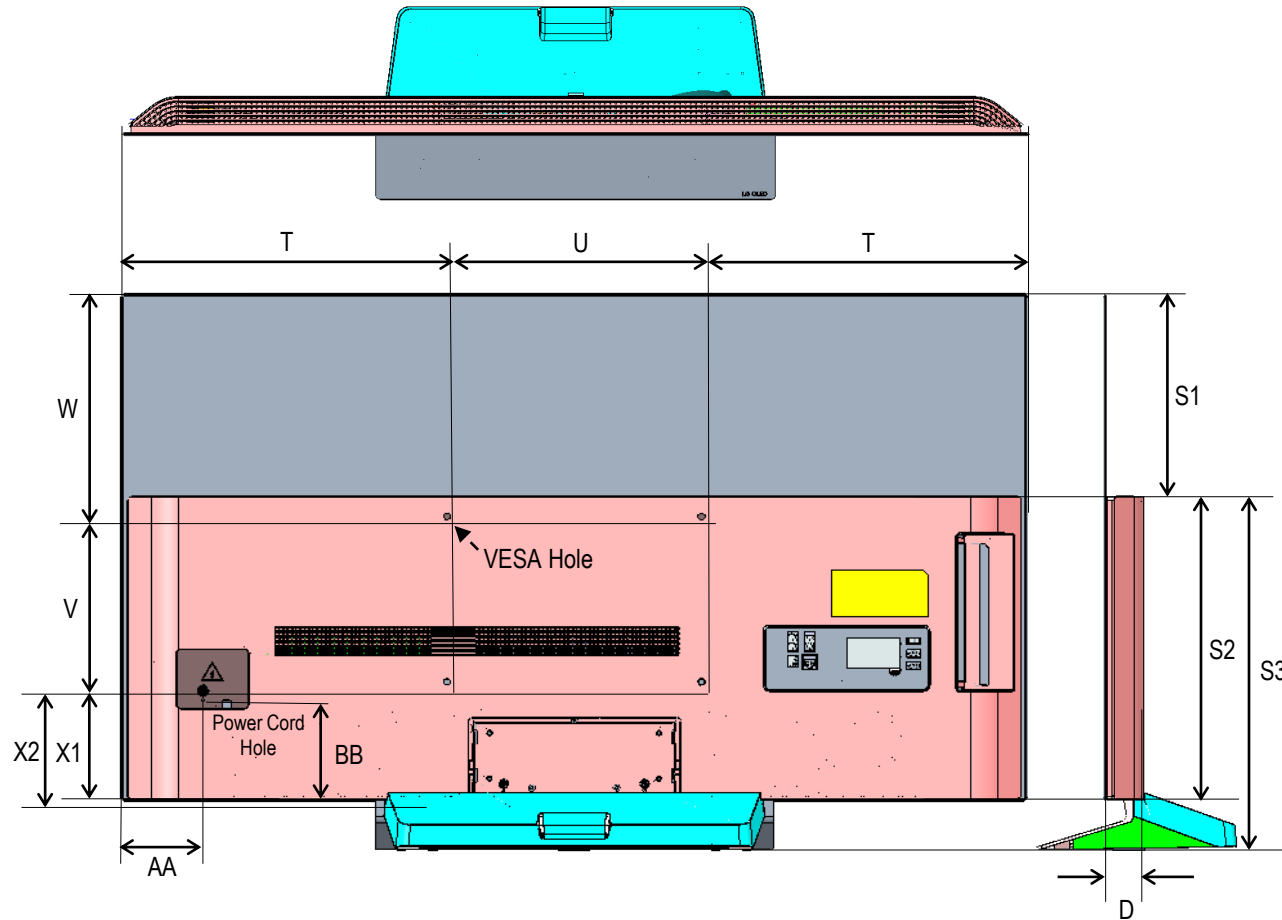

Unit : M

Size	97inch
Power Cord length	59.05↑

Detail Dimension of TV

OLED G3 (83 • 77 • 65 • 55)

Unit : inches

Size	83 inch 209cm	77 inch 194cm	65 inch 163cm	55 inch 138cm
T1	28.50	27.79	22.44	18.15
U1	15.75	11.81	11.81	11.81
V1	15.75	11.81	11.81	7.87
W1	15.24	16.22	12.09	14.80
X1	10.43	10.43	8.43	4.80
X2	10.63	10.63	8.62	5
T2	32.83	30.16	24.80	20.51
U2	7.09	7.09	7.09	7.09
W2	10.07	8.46	5.90	4.57
X3	31.33	29.96	26.42	22.91
X4	31.54	30.20	26.61	23.11
AA	36.38	33.70	25.75	21.42
BB	2.32	2.24	2.20	2.20
D	1.10	0.98	0.94	1.06

Unit : M

Size	83 inch	77 inch	65 inch	55 inch
Power Cord length	59.05↑			

Unit : inches

Size	83 inch 209cm
S1	19.69
S2	21.89
T1	28.54
T2	32.87
U1	15.75
U2	7.09
V1	15.75
V2	2.16
W1	21.54
W2	24.65
X1	4.25
X2	14.72
X3	4.49
X4	14.96
AA	35.51
BB	4.45
D	2.18

Unit : M

Size	83inch
Power Cord length	59.05↑

Detail Dimension of TV

OLED C3 (77 • 65 • 55)

Unit : inches

Size	77inch 914cm	65inch 163cm	55inch 138cm
S1	13.86	12.48	7.64
S2	24.57	19.80	19.80
S3	26.89	22.17	22.17
T	27.80	22.44	18.15
U	11.81	11.81	11.81
V	7.87	7.87	7.87
W	17.28	15.79	10.94
X1	13.27	8.66	8.66
X2	13.50	8.90	8.90
AA	30.28	24.92	20.59
BB	4.76	4.76	4.76
D	1.85	1.77	1.77

Unit : M

Size	77 inch	65 inch	55 inch
Power Cord length	59.05↑		

Unit : inches

Size	48 inch 120cm
S1	9.65
S2	14.53
S3	16.73
T	15.20
U	11.81
V	7.87
W	10.59
X1	5.67
X2	6.30
AA	4.96
BB	4.60
D	1.85

Unit : M

Size	48inch
Power Cord length	59.05↑