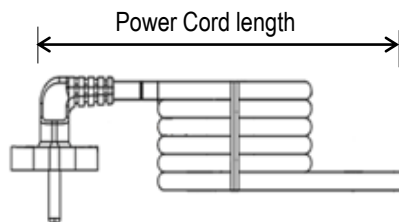

Unit : M

Size	75 inch	65 inch	55 inch	50 inch	43 inch
Power Cord length	59.05↑				

Detail Dimension of TV

UR81/82/83 (86 • 75 • 70)

Unit : inches

Size	86 inch 217cm	75 inch 189cm	70 inch 176cm
S	54.80	44.96	42.20
T	26.14	25.16	22.87
U	23.62	15.75	15.75
V	15.75	15.75	15.75
W	17.01	11.22	10.43
X1	10.63	10.91	9.45
X2	10.71	10.98	9.53
Y	10.55	10.55	9.65
AA	23.58	22.01	19.09
BB	8.46	8.35	10.83
D	2.36	2.36	2.36

Unit : M

Size	86 inch	75 inch	70 inch
Power Cord length	59.05↑		

Detail Dimension of TV

UR81/82/83 (65 • 55 • 50 • 43)

Unit : inches

Size	65 inch 163cm	55 inch 138cm	50 inch 125cm	43 inch 107cm
S	38.19	31.54	29.76	31.57
T	22.72	18.43	18.15	15.08
U	11.81	11.81	7.87	7.87
V	11.81	11.81	7.87	7.87
W	14.80	9.96	8.82	5.87
X1	6.26	6.26	8.86	8.39
X2	6.38	6.38	8.94	8.46
Y	10.51	9.37	7.20	4.02
AA	18.82	14.61	15.12	12.05
BB	9.45	9.06	10	8.43
D	2.28	2.28	2.24	1.85

Unit : M

Size	65 inch	55 inch	50 inch	43 inch
Power Cord length	59.05↑			

Detail Dimension of TV

UR87/78/77/75 (86 • 75 • 70)

Unit : inches

Size	86 inch 217cm	75 inch 189cm	70 inch 176cm
S	54.80	44	42.20
T	26.14	25.16	22.87
U	23.62	15.75	15.75
V	15.75	15.75	15.75
W	17.00	11.22	10.43
X1	10.63	10.91	9.45
X2	10.71	10.98	9.53
Y	10.55	10.55	9.65
AA	23.58	22.01	19.09
BB	8.46	8.35	10.83
D	2.36	2.36	2.36

Unit : M

Size	86 inch	75 inch	70 inch
Power Cord length	59.05↑		

Detail Dimension of TV

UR87/78/77/75 (65 • 55 • 50 • 43)

Unit : inches

Size	65 inch 163cm	55 inch 138cm	50 inch 125cm	43 inch 107cm
S	38.19	31.54	29.76	31.57
T	22.72	18.43	18.15	15.08
U	11.81	11.81	7.87	7.87
V	11.81	11.81	7.87	7.87
W	14.80	9.96	8.82	5.87
X1	6.26	6.26	8.86	8.36
X2	6.38	6.38	8.94	8.46
Y	10.51	9.37	7.20	4.02
AA	18.82	14.61	15.12	12.05
BB	9.45	9.06	10	8.43
D	2.27	2.26	2.25	2.25