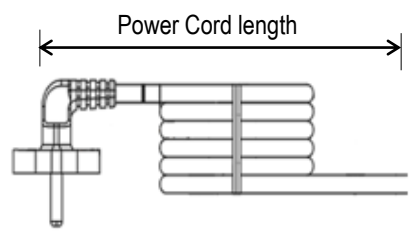

Unit : M

Size	97inch
Power Cord length	59.05↑

Detail Dimension of TV

OLED G3 (83 • 77 • 65 • 55)

Unit : inches

Size	83 inch 209cm	77 inch 194cm	65 inch 163cm	55 inch 138cm
T1	28.50	27.79	22.44	18.15
U1	15.75	11.81	11.81	11.81
V1	15.75	11.81	11.81	7.87
W1	15.24	16.22	12.09	14.80
X1	10.43	10.43	8.43	4.80
X2	10.63	10.63	8.62	5
T2	32.83	30.16	24.80	20.51
U2	7.09	7.09	7.09	7.09
W2	10.07	8.46	5.90	4.57
X3	31.33	29.96	26.42	22.91
X4	31.54	30.20	26.61	23.11
AA	36.38	33.70	25.75	21.42
BB	2.32	2.24	2.20	2.20
D	1.10	0.98	0.94	1.06

Unit : M

Size	83 inch	77 inch	65 inch	55 inch
Power Cord length	59.05↑			

Unit : inches

Size	83 inch 209cm
S1	19.69
S2	21.89
T1	28.54
T2	32.87
U1	15.75
U2	7.09
V1	15.75
V2	2.16
W1	21.54
W2	24.65
X1	4.25
X2	14.72
X3	4.49
X4	14.96
AA	35.51
BB	4.45
D	2.18

Unit : M

Size	83inch
Power Cord length	59.05↑

Detail Dimension of TV

OLED C3 (77 • 65 • 55)

Unit : inches

Size	77inch 914cm	65inch 163cm	55inch 138cm
S1	13.86	12.48	7.64
S2	24.57	19.80	19.80
S3	26.89	22.17	22.17
T	27.80	22.44	18.15
U	11.81	11.81	11.81
V	7.87	7.87	7.87
W	17.28	15.79	10.94
X1	13.27	8.66	8.66
X2	13.50	8.90	8.90
AA	30.28	24.92	20.59
BB	4.76	4.76	4.76
D	1.85	1.77	1.77

Unit : M

Size	77 inch	65 inch	55 inch
Power Cord length	59.05↑		

Unit : inches

Size	48 inch 120cm
S1	9.65
S2	14.53
S3	16.73
T	15.20
U	11.81
V	7.87
W	10.59
X1	5.67
X2	6.30
AA	4.96
BB	4.60
D	1.85

Unit : M

Size	48inch
Power Cord length	59.05↑