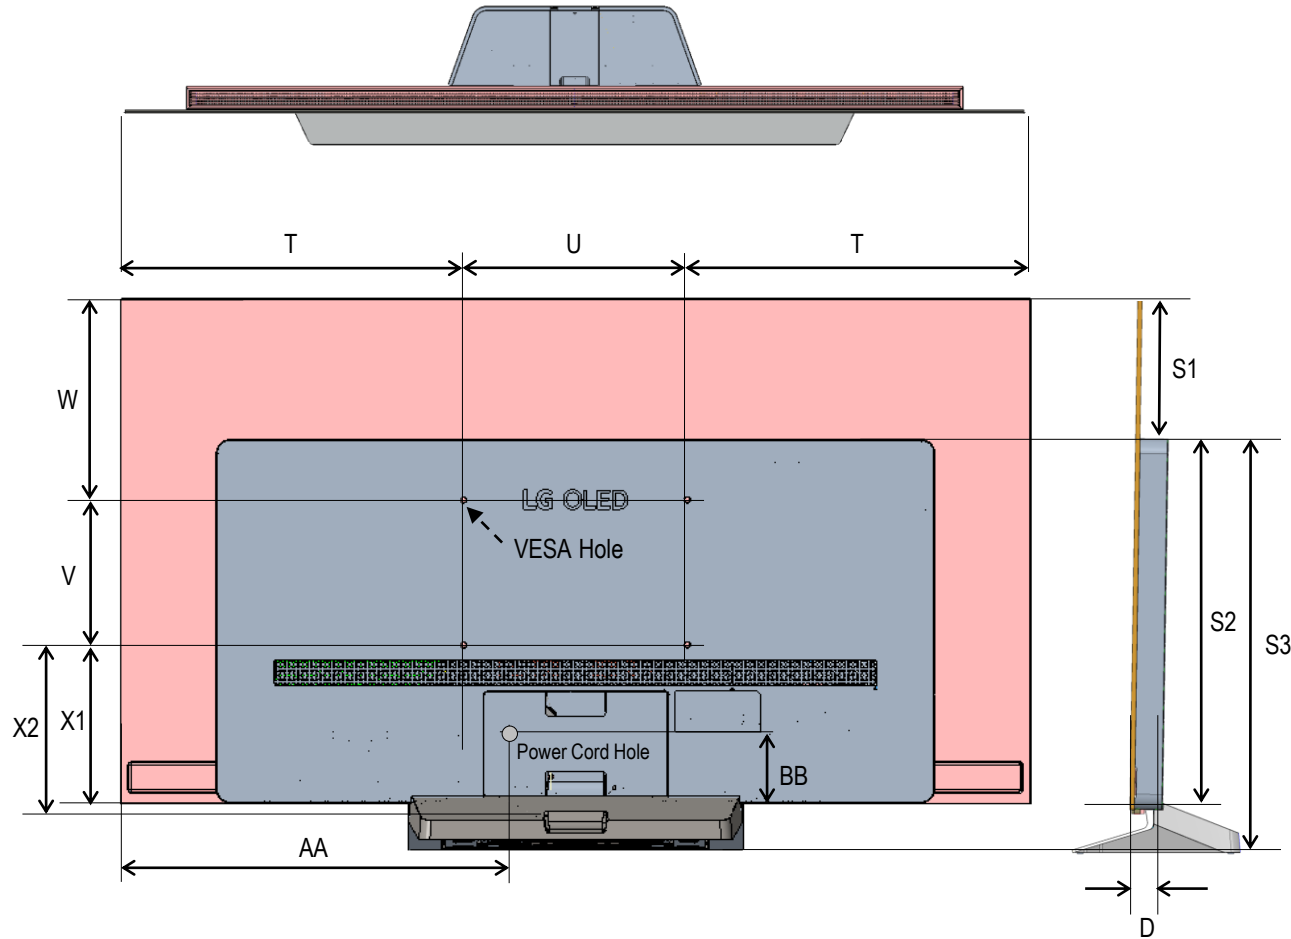

Unit : M

Size	97inch
Power Cord length	59.05↑

Detail Dimension of TV

OLED G3 (83 • 77 • 65 • 55)

Unit : inches

Size	83 inch 209cm	77 inch 194cm	65 inch 163cm	55 inch 138cm
T1	28.50	27.79	22.44	18.15
U1	15.75	11.81	11.81	11.81
V1	15.75	11.81	11.81	7.87
W1	15.24	16.22	12.09	14.80
X1	10.43	10.43	8.43	4.80
X2	10.63	10.63	8.62	5
T2	32.83	30.16	24.80	20.51
U2	7.09	7.09	7.09	7.09
W2	10.07	8.46	5.90	4.57
X3	31.33	29.96	26.42	22.91
X4	31.54	30.20	26.61	23.11
AA	36.38	33.70	25.75	21.42
BB	2.32	2.24	2.20	2.20
D	1.10	0.98	0.94	1.06

Unit : M

Size	83 inch	77 inch	65 inch	55 inch
Power Cord length	59.05↑			

Unit : inches

Size	83 inch 209cm
S1	19.69
S2	21.89
T1	28.54
T2	32.87
U1	15.75
U2	7.09
V1	15.75
V2	2.16
W1	21.54
W2	24.65
X1	4.25
X2	14.72
X3	4.49
X4	14.96
AA	35.51
BB	4.45
D	2.18

Unit : M

Size	83inch
Power Cord length	59.05↑

Detail Dimension of TV

OLED C3 (77 • 65 • 55)

Unit : inches

Size	77inch 914cm	65inch 163cm	55inch 138cm
S1	13.86	12.48	7.64
S2	24.57	19.80	19.80
S3	26.89	22.17	22.17
T	27.80	22.44	18.15
U	11.81	11.81	11.81
V	7.87	7.87	7.87
W	17.28	15.79	10.94
X1	13.27	8.66	8.66
X2	13.50	8.90	8.90
AA	30.28	24.92	20.59
BB	4.76	4.76	4.76
D	1.85	1.77	1.77