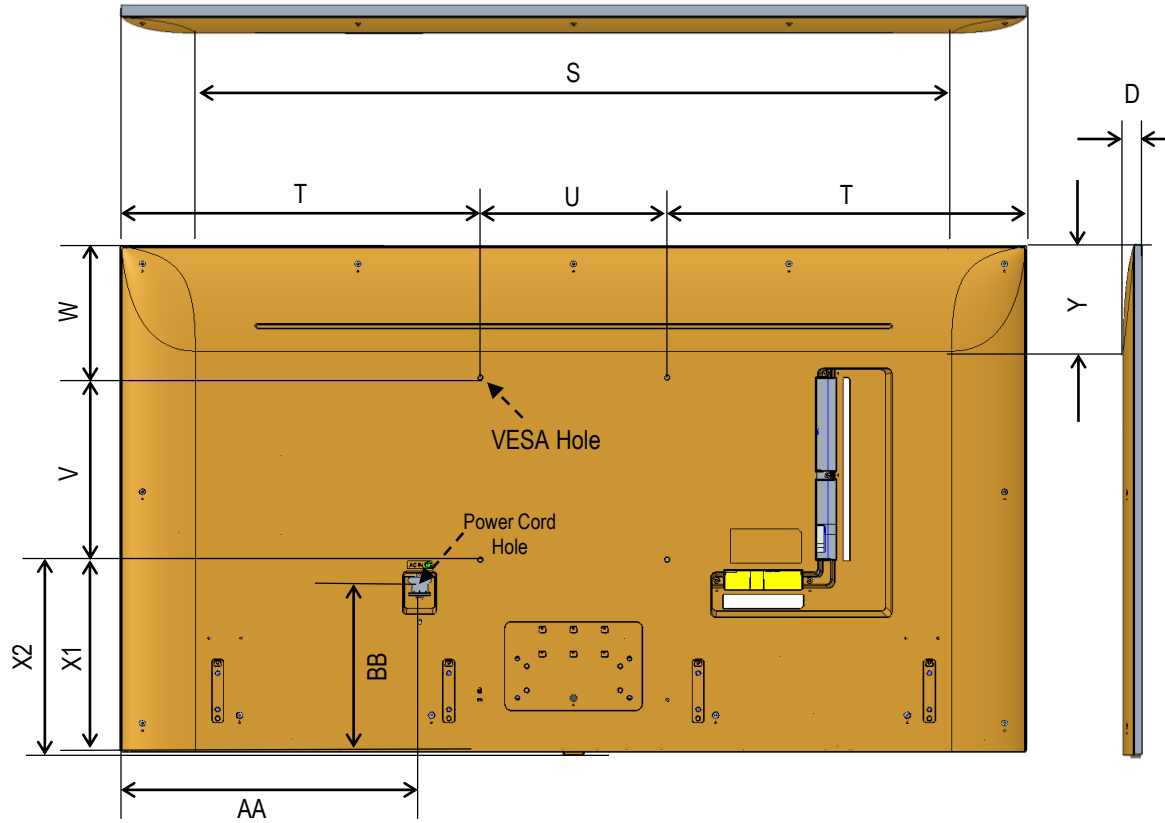

Detail Dimension of TV

NANO77/73 (86 • 75 • 70)

Unit : inches

Size	86 inch 217cm	75 inch 189cm	70 inch 176cm
S	54.80	44.96	42.20
T	26.14	25.16	22.87
U	23.62	15.75	15.75
V	15.75	15.75	15.75
W	17.00	11.22	10.43
X1	10.63	10.91	9.45
X2	10.71	10.98	9.53
Y	10.55	10.55	9.65
AA	23.58	22.01	19.09
BB	8.46	8.35	10.83
D	10.55	10.55	9.65

Unit : M

Size	83 inch	75 inch	70 inch
Power Cord length	59.05↑		

Detail Dimension of TV

NANO77/73 (65 • 55 • 50 • 43)

Unit : inches

Size	65 inch 163cm	55 inch 138cm	50 inch 125cm	43 inch 107cm
S	38.19	31.54	29.76	31.57
T	22.72	18.43	18.15	15.08
U	11.81	11.81	7.87	7.87
V	11.81	11.81	7.87	7.87
W	14.80	9.96	8.82	5.87
X1	6.26	6.26	8.86	8.39
X2	6.38	6.38	8.94	8.46
Y	10.12	9.37	7.20	4.02
AA	18.81	14.60	15.12	12.05
BB	9.45	9.06	10	8.43
D	2.27	2.26	2.25	2.25

Unit : M

Size	65 inch	55 inch	50 inch	43 inch
Power Cord length	59.05↑			

Detail Dimension of TV

UR9XXX (75 • 65 • 55 • 50 • 43)

Unit : inches

Size	75 inch 189cm	65 inch 163cm	55 inch 138cm	50 inch 125cm	43 inch 107cm
S	55.12	47.80	43.35	38.46	33.19
T	25.16	22.76	18.31	18.15	15.12
U	15.75	11.81	11.81	7.87	7.87
V	11.81	11.81	11.81	7.87	7.87
W	11.77	8.54	4.96	5.47	5.91
X1	14.21	12.48	11.10	12.13	8.27
X2	14.41	12.72	11.34	12.32	8.50
Y	7.01	6.85	2.56	2.87	2.99
AA	20.94	18.94	14.61	14.33	11.30
BB	13.43	11.61	10.90	8.70	7.48
D	1.22	1.18	1.18	1.18	1.18

Unit : M

Size	75 inch	65 inch	55 inch	50 inch	43 inch
Power Cord length	59.05↑				

Detail Dimension of TV

UR81/82/83 (86 • 75 • 70)

Unit : inches

Size	86 inch 217cm	75 inch 189cm	70 inch 176cm
S	54.80	44.96	42.20
T	26.14	25.16	22.87
U	23.62	15.75	15.75
V	15.75	15.75	15.75
W	17.01	11.22	10.43
X1	10.63	10.91	9.45
X2	10.71	10.98	9.53
Y	10.55	10.55	9.65
AA	23.58	22.01	19.09
BB	8.46	8.35	10.83
D	2.36	2.36	2.36