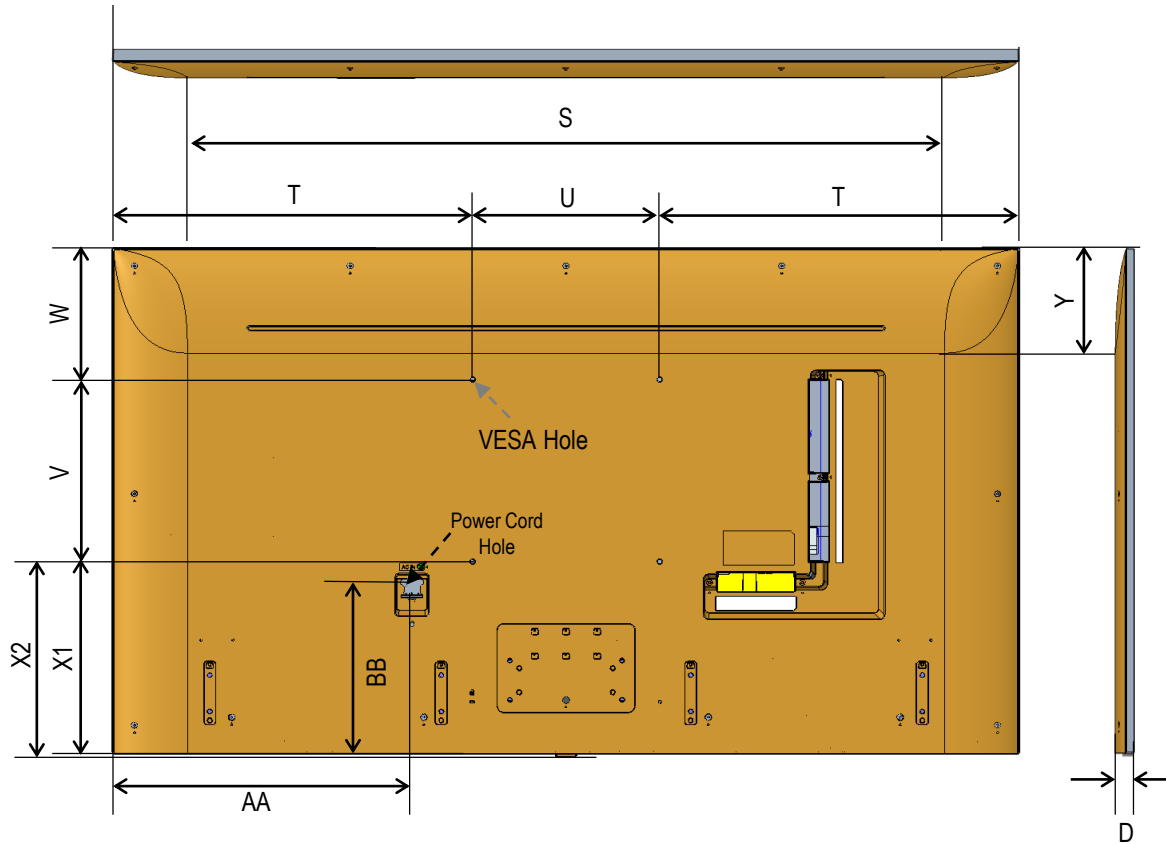

Unit : M

Size	77 inch	65 inch	55 inch
Power Cord length	59.05↑		

Detail Dimension of TV

OLED A3 (77 • 65 • 55 • 48)

Unit : inches

Size	77 inch 194cm	65 inch 163cm	55 inch 139cm	48 inch 120cm
S1	20.12	15.43	10.55	7.24
S2	18.58	17.09	17.09	16.93
S3	21.50	19.84	19.84	19.69
T	27.91	22.60	18.27	15.16
U	11.81	11.81	11.81	11.81
V	7.87	7.87	7.87	7.87
W	23.23	19.02	14.13	10.67
X1	7.60	5.63	5.63	5.63
X2	7.83	8.39	8.39	8.39
AA1	10.90	8.62	8.62	8.62
AA2	2.95	4.84	4.84	4.72
D	2.00	1.81	1.81	1.81

Unit : M

Size	77 inch	65 inch	55 inch	48 inch
Power Cord length	59.05↑			

Detail Dimension of TV

QNED86/85 (86 • 75 • 65 • 55)

Unit : inches

Size	86 inch 217cm	75 inch 189cm	65 inch 163cm	55 inch 138cm
T	26.06	25.08	20.71	18.39
U	23.62	15.75	15.75	11.81
V	15.75	15.75	15.75	11.81
W	17.36	12.32	9.72	6.53
X1	10.16	9.65	7.28	9.60
X2	10.39	9.84	7.52	9.80
AA	24.09	23.03	18.35	16.22
BB	10.04	9.57	9.69	8.62
D	1.81	1.77	1.77	1.81

Unit : M

Size	86 inch	75 inch	65 inch	55 inch
Power Cord length	59.05↑			

Detail Dimension of TV

QNED82/81/80 (86 • 75 • 65 • 55 • 50)

Unit : inches

Size	86 inch 217cm	75 inch 189cm	65 inch 163cm	55 inch 138cm	50 inch 125cm
S	-	55.12	47.80	43.35	38.46
T	26.06	25.16	22.76	18.31	18.15
U	23.62	15.75	11.81	11.81	7.87
V	15.75	11.81	11.81	11.81	7.87
W	17.36	11.77	8.54	4.96	5.47
X1	10.16	14.21	12.48	11.10	12.13
X2	10.39	14.41	12.72	11.34	12.32
Y	-	7.01	6.85	2.56	2.87
AA	24.09	20.94	18.94	14.60	14.33
BB	10.04	13.43	11.61	10.90	8.70
D	1.81	1.22	1.18	1.18	1.18

Unit : M

Size	86 inch	75 inch	65 inch	55 inch	50 inch
Power Cord length	59.05↑				

Detail Dimension of TV

QNED76/75 (75 · 65 · 55 · 50)

Unit : inches

Size	75 inch 189cm	65 inch 163cm	55 inch 138cm	50 inch 125cm
S	59.76	50.63	42.05	37.72
T	25.08	22.68	18.39	18.11
U	15.75	11.81	11.81	7.87
V	15.75	11.81	11.81	7.87
W	9.25	9.45	6.38	5.43
X1	12.76	11.57	9.76	12.20
X2	12.95	11.77	9.96	12.44
Y	2.05	2.24	2.32	2.40
AA	21.93	18.86	14.57	14.29
BB	11.65	10.87	10.71	9.45
D	1.75	1.74	1.74	1.94