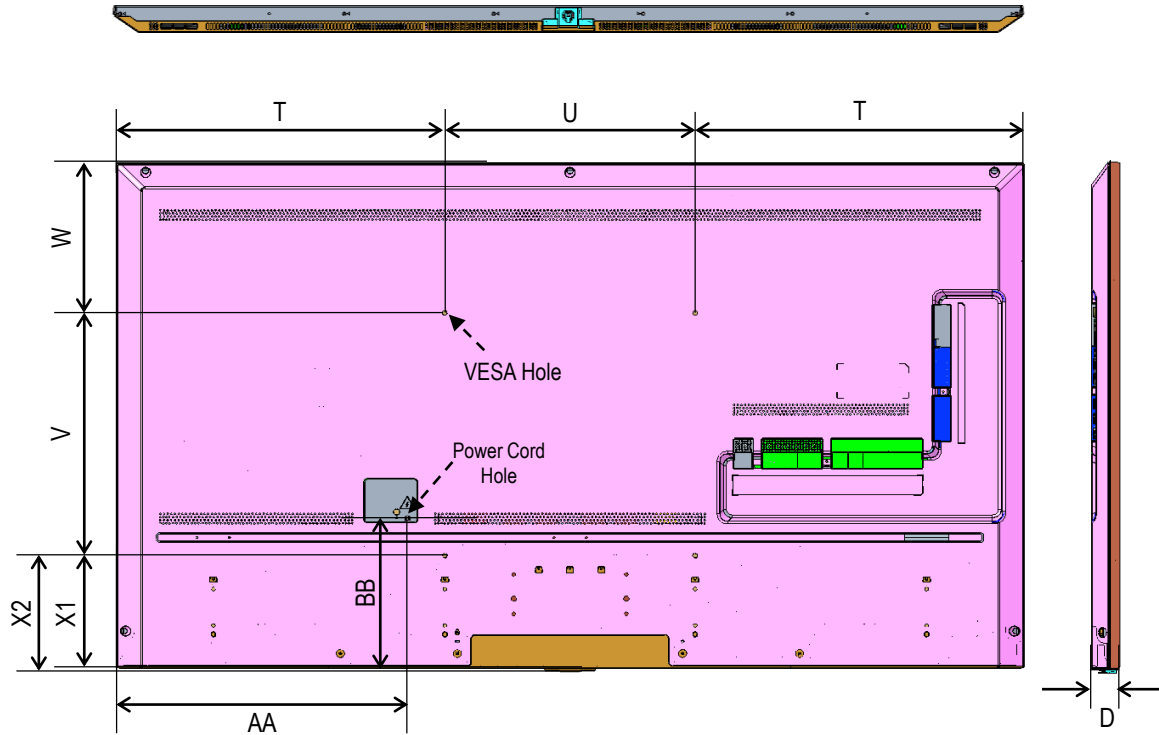

Detail Dimension of TV

QNED86/85 (86 • 75 • 65 • 55)

Unit : inches

Size	86 inch 217cm	75 inch 189cm	65 inch 163cm	55 inch 138cm
T	26.06	25.08	20.71	18.39
U	23.62	15.75	15.75	11.81
V	15.75	15.75	15.75	11.81
W	17.36	12.32	9.72	6.53
X1	10.16	9.65	7.28	9.60
X2	10.39	9.84	7.52	9.80
AA	24.09	23.03	18.35	16.22
BB	10.04	9.57	9.69	8.62
D	1.81	1.77	1.77	1.81