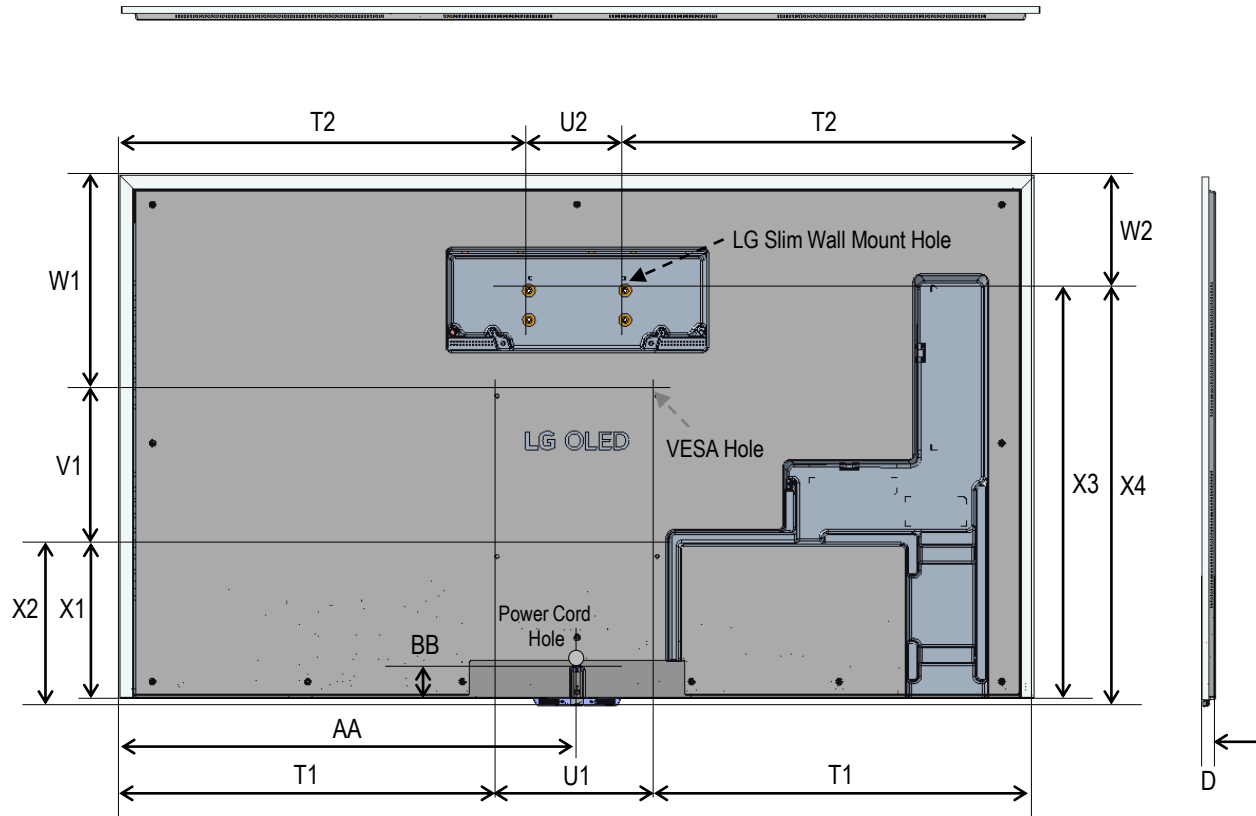

Detail Dimension of TV

OLED Z3 (88)

Unit : inches

Size	88 inch 222cm
S	66.41
T	26.77
U	23.62
V	15.74
W	24.48
X1	3.7
X2	3.95
Y	23.26
AA	47.28
BB	1.41
D	2.0

Unit : M

Size	88 inch
Power Cord length	59.05↑

Unit : inches

Size	77 inch 194cm
S	63.07
T1	25.94
U1	15.75
V1	15.75
W1	8.62
X1	14.17
X2	14.40
T2	30.27
U2	7.09
W2	5.59
X3	32.95
X4	33.19
AA	31.85
BB	3.66
D	1.31

Unit : M

Size	77 inch
Power Cord length	59.05↑

Detail Dimension of TV

OLED M3 (83 • 77)

Unit : inches

Size	83 inch 209cm	77 inch 194cm
T1	28.50	27.79
U1	15.75	11.81
V1	15.75	11.81
W1	15.24	16.22
X1	10.43	10.43
X2	11.02	11.02
T2	32.83	30.16
U2	7.09	7.09
W2	10.08	8.46
X3	31.34	29.96
X4	31.93	30.59
AA	36.38	33.70
BB	2.32	2.24
D	1.10	0.98

Unit : M

Size	83 inch	77 inch
Power Cord length	59.05↑	

Unit : inches

Size	97 inch 245cm
T1	30.59
U1	23.62
V1	15.75
W1	20.75
X1	11.73
X2	12.36
T2	0.39
U2	0.09
W2	3.97
X3	44.25
X4	44.88
AA	37.13
BB	5.59
D	1.10