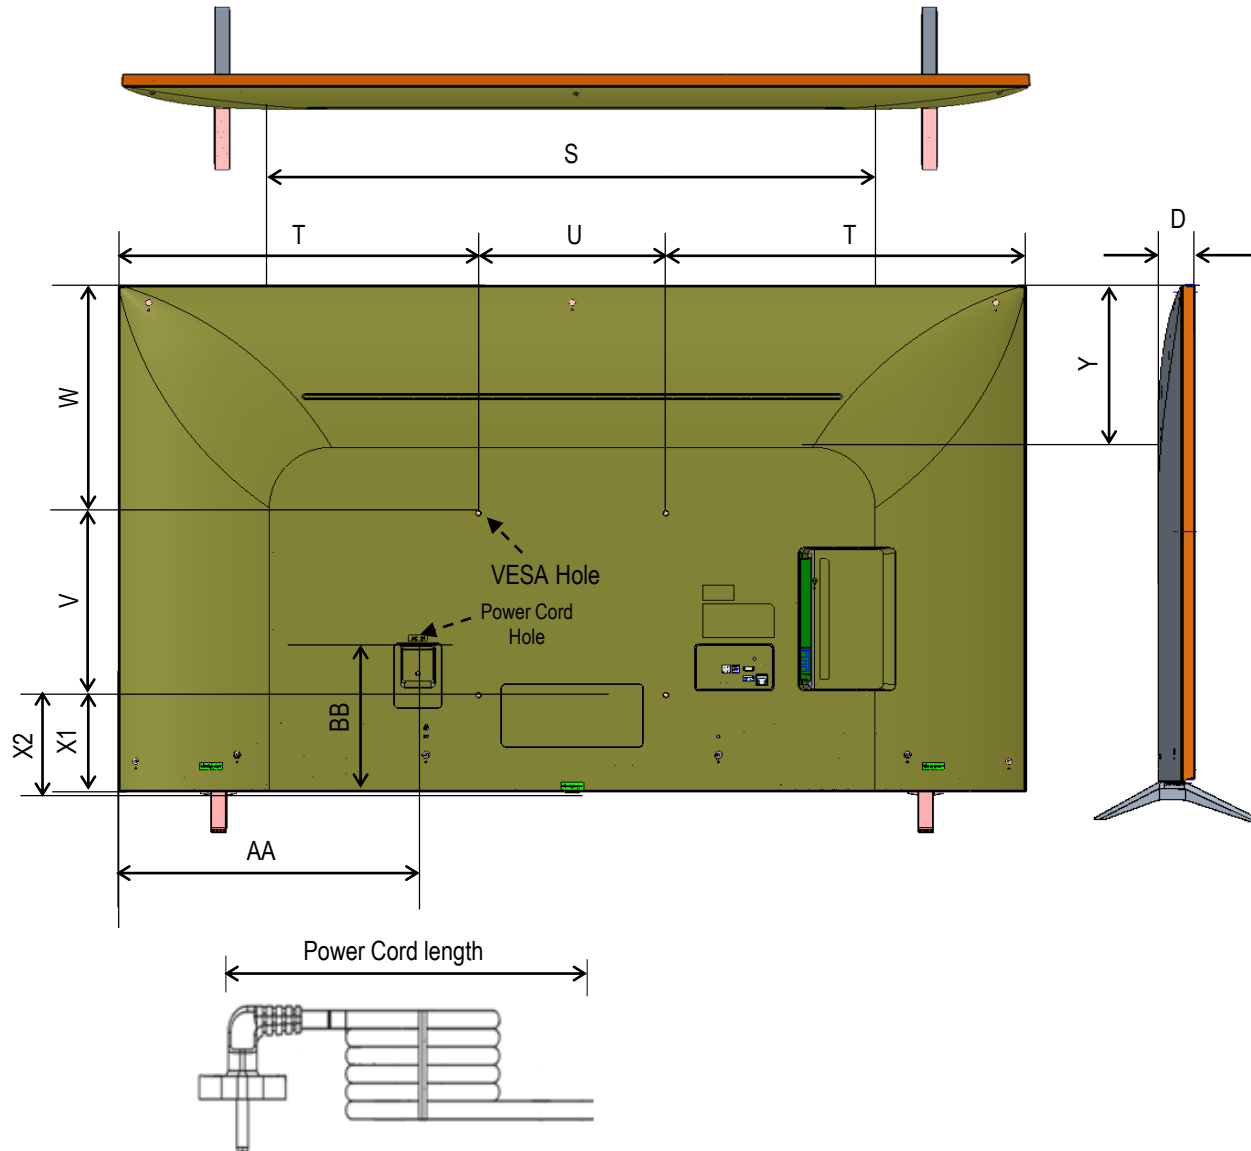

Detail Dimension of TV

NANO77/73 (86 • 75 • 70)

Unit : inches

Size	86 inch 217cm	75 inch 189cm	70 inch 176cm
S	54.80	44.96	42.20
T	26.14	25.16	22.87
U	23.62	15.75	15.75
V	15.75	15.75	15.75
W	17.00	11.22	10.43
X1	10.63	10.91	9.45
X2	10.71	10.98	9.53
Y	10.55	10.55	9.65
AA	23.58	22.01	19.09
BB	8.46	8.35	10.83
D	10.55	10.55	9.65

Unit : M

Size	83 inch	75 inch	70 inch
Power Cord length	59.05↑		

Detail Dimension of TV

NANO77/73 (65 • 55 • 50 • 43)

Unit : inches

Size	65 inch 163cm	55 inch 138cm	50 inch 125cm	43 inch 107cm
S	38.19	31.54	29.76	31.57
T	22.72	18.43	18.15	15.08
U	11.81	11.81	7.87	7.87
V	11.81	11.81	7.87	7.87
W	14.80	9.96	8.82	5.87
X1	6.26	6.26	8.86	8.39
X2	6.38	6.38	8.94	8.46
Y	10.12	9.37	7.20	4.02
AA	18.81	14.60	15.12	12.05
BB	9.45	9.06	10	8.43
D	2.27	2.26	2.25	2.25

Unit : M

Size	65 inch	55 inch	50 inch	43 inch
Power Cord length	59.05↑			

Detail Dimension of TV

UR9XXX (75 • 65 • 55 • 50 • 43)

Unit : inches

Size	75 inch 189cm	65 inch 163cm	55 inch 138cm	50 inch 125cm	43 inch 107cm
S	55.12	47.80	43.35	38.46	33.19
T	25.16	22.76	18.31	18.15	15.12
U	15.75	11.81	11.81	7.87	7.87
V	11.81	11.81	11.81	7.87	7.87
W	11.77	8.54	4.96	5.47	5.91
X1	14.21	12.48	11.10	12.13	8.27
X2	14.41	12.72	11.34	12.32	8.50
Y	7.01	6.85	2.56	2.87	2.99
AA	20.94	18.94	14.61	14.33	11.30
BB	13.43	11.61	10.90	8.70	7.48
D	1.22	1.18	1.18	1.18	1.18

Unit : M

Size	75 inch	65 inch	55 inch	50 inch	43 inch
Power Cord length	59.05↑				

Detail Dimension of TV

UR81/82/83 (86 • 75 • 70)

Unit : inches

Size	86 inch 217cm	75 inch 189cm	70 inch 176cm
S	54.80	44.96	42.20
T	26.14	25.16	22.87
U	23.62	15.75	15.75
V	15.75	15.75	15.75
W	17.01	11.22	10.43
X1	10.63	10.91	9.45
X2	10.71	10.98	9.53
Y	10.55	10.55	9.65
AA	23.58	22.01	19.09
BB	8.46	8.35	10.83
D	2.36	2.36	2.36