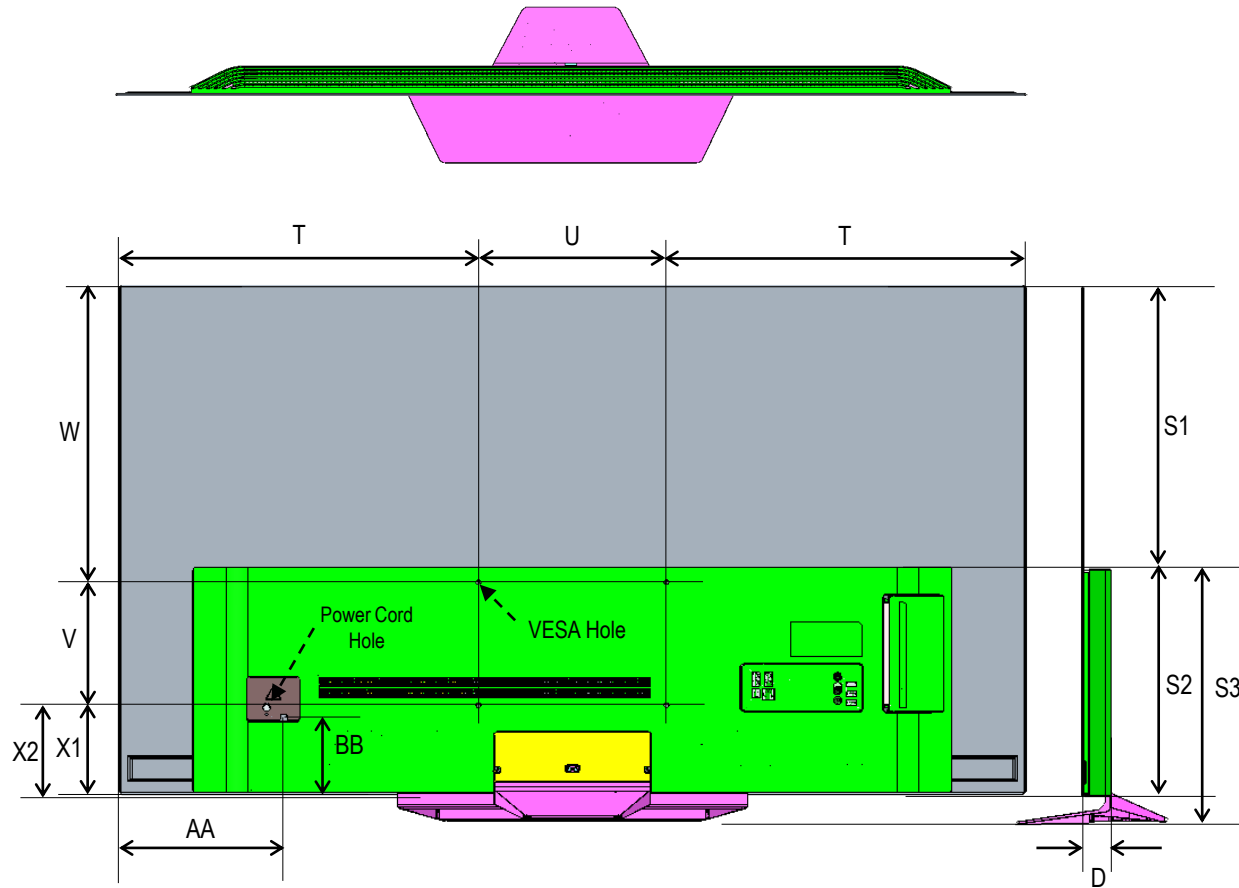

Unit : M

Size	77 inch	65 inch	55 inch
Power Cord length	59.05↑		

Unit : inches

Size	48 inch 120cm
S1	9.65
S2	14.53
S3	16.73
T	15.20
U	11.81
V	7.87
W	10.59
X1	5.67
X2	6.30
AA	4.96
BB	4.60
D	1.85

Unit : M

Size	48inch
Power Cord length	59.05↑

Unit : inches

Size	42 inch 105cm
S1	1.61
S2	19.41
S3	21.06
T	12.44
U	11.81
V	7.87
W	5.28
X1	7.91
X2	8.15
AA	10.35
BB	4.45
D	1.61

Unit : M

Size	42inch
Power Cord length	59.05↑

Detail Dimension of TV

OLED B3 (77 • 65 • 55)

Unit : inches

Size	77 inch 189cm	65 inch 163cm	55 inch 138cm
S1	22.05	18.03	13.15
S2	17.00	14.53	14.53
S3	19.06	16.18	16.18
T	26.06	22.60	18.27
U	15.75	11.81	11.81
V	7.87	7.87	7.87
W	22.99	18.98	14.09
X1	8.15	5.67	5.67
X2	8.35	5.83	5.83
AA	9.29	10.39	6.06
BB	2.20	5.08	5.00
D	2.7	1.85	1.85

Unit : M

Size	77 inch	65 inch	55 inch
Power Cord length	59.05↑		

Detail Dimension of TV

OLED A3 (77 • 65 • 55 • 48)

Unit : inches

Size	77 inch 194cm	65 inch 163cm	55 inch 139cm	48 inch 120cm
S1	20.12	15.43	10.55	7.24
S2	18.58	17.09	17.09	16.93
S3	21.50	19.84	19.84	19.69
T	27.91	22.60	18.27	15.16
U	11.81	11.81	11.81	11.81
V	7.87	7.87	7.87	7.87
W	23.23	19.02	14.13	10.67
X1	7.60	5.63	5.63	5.63
X2	7.83	8.39	8.39	8.39
AA1	10.90	8.62	8.62	8.62
AA2	2.95	4.84	4.84	4.72
D	2.00	1.81	1.81	1.81