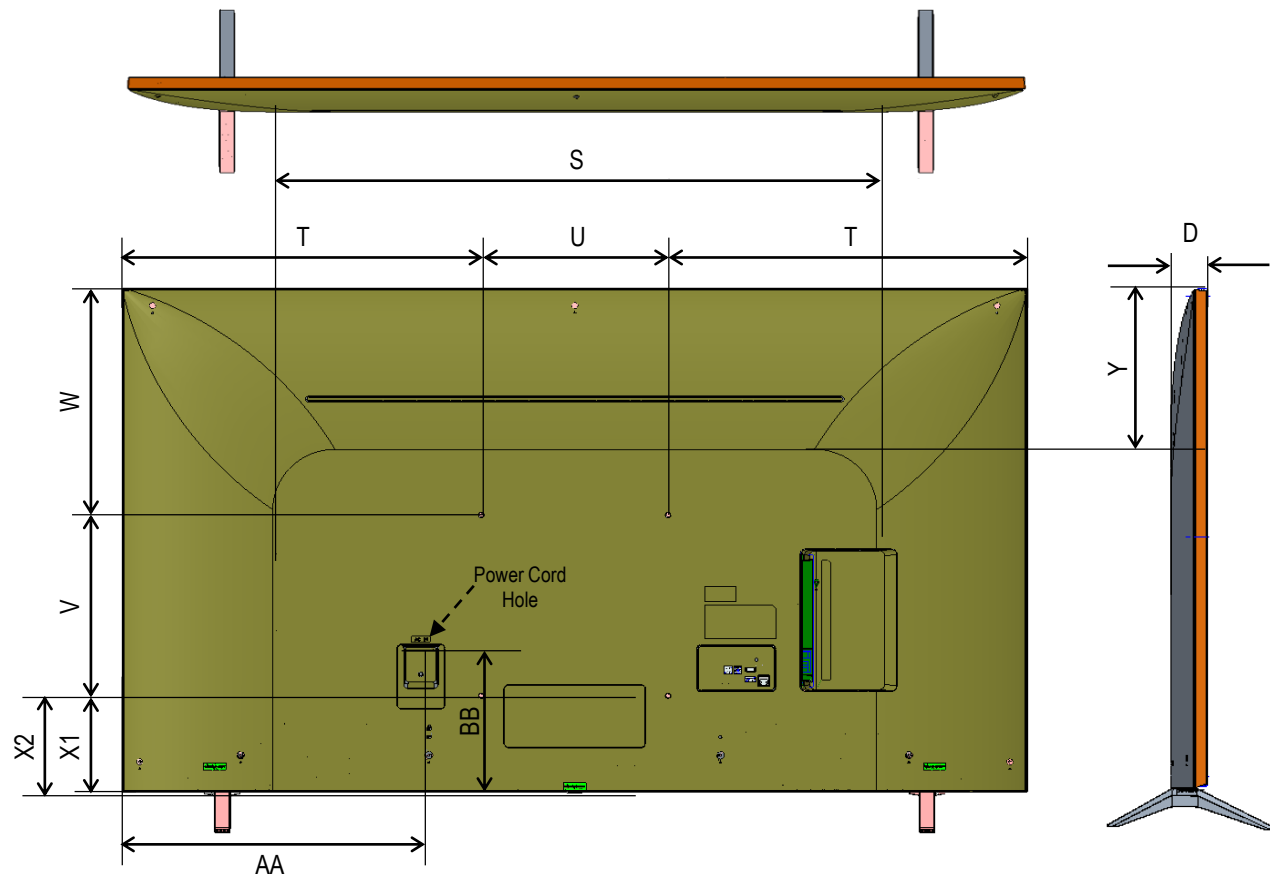

Unit : M

Size	86 inch	75 inch	65 inch	55 inch
Power Cord length	59.05↑			

Detail Dimension of TV

QNED82/81/80 (86 • 75 • 65 • 55 • 50)

Unit : inches

Size	86 inch 217cm	75 inch 189cm	65 inch 163cm	55 inch 138cm	50 inch 125cm
S	-	55.12	47.80	43.35	38.46
T	26.06	25.16	22.76	18.31	18.15
U	23.62	15.75	11.81	11.81	7.87
V	15.75	11.81	11.81	11.81	7.87
W	17.36	11.77	8.54	4.96	5.47
X1	10.16	14.21	12.48	11.10	12.13
X2	10.39	14.41	12.72	11.34	12.32
Y	-	7.01	6.85	2.56	2.87
AA	24.09	20.94	18.94	14.60	14.33
BB	10.04	13.43	11.61	10.90	8.70
D	1.81	1.22	1.18	1.18	1.18

Unit : M

Size	86 inch	75 inch	65 inch	55 inch	50 inch
Power Cord length	59.05↑				

Detail Dimension of TV

QNED76/75 (75 · 65 · 55 · 50)

Unit : inches

Size	75 inch 189cm	65 inch 163cm	55 inch 138cm	50 inch 125cm
S	59.76	50.63	42.05	37.72
T	25.08	22.68	18.39	18.11
U	15.75	11.81	11.81	7.87
V	15.75	11.81	11.81	7.87
W	9.25	9.45	6.38	5.43
X1	12.76	11.57	9.76	12.20
X2	12.95	11.77	9.96	12.44
Y	2.05	2.24	2.32	2.40
AA	21.93	18.86	14.57	14.29
BB	11.65	10.87	10.71	9.45
D	1.75	1.74	1.74	1.94

Unit : M

Size	75 inch	65 inch	55 inch	50 inch
Power Cord length	59.05↑			

Unit : inches

Size	43 inch 107cm
S	31.57
T	15.08
U	7.87
V	7.87
W	5.87
X1	8.39
X2	8.46
Y	4.02
AA	12.05
BB	8.43
D	2.24

Unit : M

Size	43 inch
Power Cord length	59.05↑

Detail Dimension of TV

NANO77/73 (86 • 75 • 70)

Unit : inches

Size	86 inch 217cm	75 inch 189cm	70 inch 176cm
S	54.80	44.96	42.20
T	26.14	25.16	22.87
U	23.62	15.75	15.75
V	15.75	15.75	15.75
W	17.00	11.22	10.43
X1	10.63	10.91	9.45
X2	10.71	10.98	9.53
Y	10.55	10.55	9.65
AA	23.58	22.01	19.09
BB	8.46	8.35	10.83
D	10.55	10.55	9.65