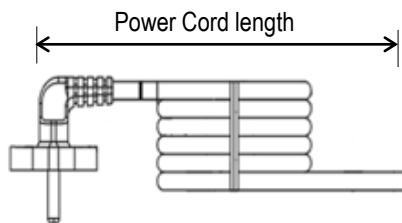

Detail Dimension of TV

OLED Z3 (88)

Unit : inches

Size	88 inch 222cm
S	66.41
T	26.77
U	23.62
V	15.74
W	24.48
X1	3.7
X2	3.95
Y	23.26
AA	47.28
BB	1.41
D	2.0

Unit : M

Size	88 inch
Power Cord length	59.05↑

Unit : inches

Size	77 inch 194cm
S	63.07
T1	25.94
U1	15.75
V1	15.75
W1	8.62
X1	14.17
X2	14.40
T2	30.27
U2	7.09
W2	5.59
X3	32.95
X4	33.19
AA	31.85
BB	3.66
D	1.31

Unit : M

Size	77 inch
Power Cord length	59.05↑

Detail Dimension of TV

OLED M3 (83 • 77)

Unit : inches

Size	83 inch 209cm	77 inch 194cm
T1	28.50	27.79
U1	15.75	11.81
V1	15.75	11.81
W1	15.24	16.22
X1	10.43	10.43
X2	11.02	11.02
T2	32.83	30.16
U2	7.09	7.09
W2	10.08	8.46
X3	31.34	29.96
X4	31.93	30.59
AA	36.38	33.70
BB	2.32	2.24
D	1.10	0.98

Unit : M

Size	86 inch	75 inch	70 inch
Power Cord length	59.05↑		

Detail Dimension of TV

UR87/78/77/75 (65 • 55 • 50 • 43)

Unit : inches

Size	65 inch 163cm	55 inch 138cm	50 inch 125cm	43 inch 107cm
S	38.19	31.54	29.76	31.57
T	22.72	18.43	18.15	15.08
U	11.81	11.81	7.87	7.87
V	11.81	11.81	7.87	7.87
W	14.80	9.96	8.82	5.87
X1	6.26	6.26	8.86	8.36
X2	6.38	6.38	8.94	8.46
Y	10.51	9.37	7.20	4.02
AA	18.82	14.61	15.12	12.05
BB	9.45	9.06	10	8.43
D	2.27	2.26	2.25	2.25