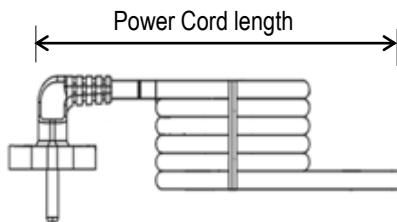

Detail Dimension of TV

OLED Z3 (88)

Unit : inches

Size	88 inch 222cm
S	66.41
T	26.77
U	23.62
V	15.74
W	24.48
X1	3.7
X2	3.95
Y	23.26
AA	47.28
BB	1.41
D	2.0

Unit : M

Size	88 inch
Power Cord length	59.05↑

Unit : inches

Size	77 inch 194cm
S	63.07
T1	25.94
U1	15.75
V1	15.75
W1	8.62
X1	14.17
X2	14.40
T2	30.27
U2	7.09
W2	5.59
X3	32.95
X4	33.19
AA	31.85
BB	3.66
D	1.31

Unit : M

Size	77 inch
Power Cord length	59.05↑

Detail Dimension of TV

OLED M3 (83 • 77)

Unit : inches

Size	83 inch 209cm	77 inch 194cm
T1	28.50	27.79
U1	15.75	11.81
V1	15.75	11.81
W1	15.24	16.22
X1	10.43	10.43
X2	11.02	11.02
T2	32.83	30.16
U2	7.09	7.09
W2	10.08	8.46
X3	31.34	29.96
X4	31.93	30.59
AA	36.38	33.70
BB	2.32	2.24
D	1.10	0.98

Unit : M

Size	86 inch	75 inch	70 inch
Power Cord length	59.05↑		

Detail Dimension of TV

UR87/78/77/75 (65 • 55 • 50 • 43)

Unit : inches

Size	65 inch 163cm	55 inch 138cm	50 inch 125cm	43 inch 107cm
S	38.19	31.54	29.76	31.57
T	22.72	18.43	18.15	15.08
U	11.81	11.81	7.87	7.87
V	11.81	11.81	7.87	7.87
W	14.80	9.96	8.82	5.87
X1	6.26	6.26	8.86	8.36
X2	6.38	6.38	8.94	8.46
Y	10.51	9.37	7.20	4.02
AA	18.82	14.61	15.12	12.05
BB	9.45	9.06	10	8.43
D	2.27	2.26	2.25	2.25