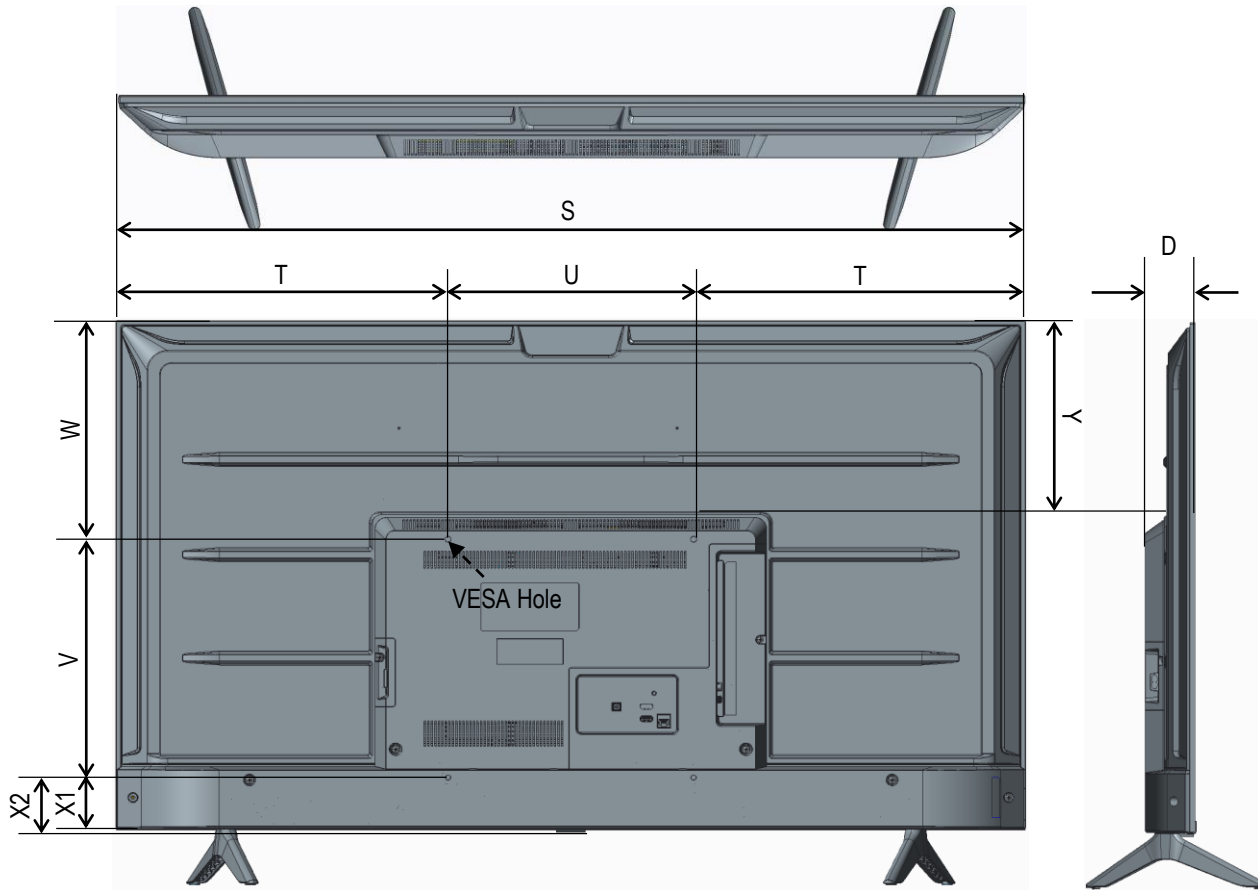

Unit : M

Size	86 inch	75 inch	70 inch
Power Cord length	59.05↑		

Detail Dimension of TV

UR81/82/83 (65 • 55 • 50 • 43)

Unit : inches

Size	65 inch 163cm	55 inch 138cm	50 inch 125cm	43 inch 107cm
S	38.19	31.54	29.76	31.57
T	22.72	18.43	18.15	15.08
U	11.81	11.81	7.87	7.87
V	11.81	11.81	7.87	7.87
W	14.80	9.96	8.82	5.87
X1	6.26	6.26	8.86	8.39
X2	6.38	6.38	8.94	8.46
Y	10.51	9.37	7.20	4.02
AA	18.82	14.61	15.12	12.05
BB	9.45	9.06	10	8.43
D	2.28	2.28	2.24	1.85

Unit : M

Size	65 inch	55 inch	50 inch	43 inch
Power Cord length	59.05↑			

Detail Dimension of TV

UR87/78/77/75 (86 • 75 • 70)

Unit : inches

Size	86 inch 217cm	75 inch 189cm	70 inch 176cm
S	54.80	44	42.20
T	26.14	25.16	22.87
U	23.62	15.75	15.75
V	15.75	15.75	15.75
W	17.00	11.22	10.43
X1	10.63	10.91	9.45
X2	10.71	10.98	9.53
Y	10.55	10.55	9.65
AA	23.58	22.01	19.09
BB	8.46	8.35	10.83
D	2.36	2.36	2.36

Unit : M

Size	86 inch	75 inch	70 inch
Power Cord length	59.05↑		

Detail Dimension of TV

UR87/78/77/75 (65 • 55 • 50 • 43)

Unit : inches

Size	65 inch 163cm	55 inch 138cm	50 inch 125cm	43 inch 107cm
S	38.19	31.54	29.76	31.57
T	22.72	18.43	18.15	15.08
U	11.81	11.81	7.87	7.87
V	11.81	11.81	7.87	7.87
W	14.80	9.96	8.82	5.87
X1	6.26	6.26	8.86	8.36
X2	6.38	6.38	8.94	8.46
Y	10.51	9.37	7.20	4.02
AA	18.82	14.61	15.12	12.05
BB	9.45	9.06	10	8.43
D	2.27	2.26	2.25	2.25

Unit : M

Size	65 inch	55 inch	50 inch	43 inch
Power Cord length	59.05↑			

Detail Dimension of TV

UR73 (65 • 55 • 50 • 43)

Unit : inches

Size	65 inch 163cm	55 inch 138cm	50 inch 125cm	43 inch 107cm
S	56.53	47.87	43.35	37.28
T	20.59	18.23	15.98	12.95
U	15.75	11.81	11.81	11.81
V	11.81	11.81	11.81	11.81
W	15.94	13.39	10.83	7.76
X1	4.96	3.78	2.60	2.28
X2	5.08	2.83	2.72	2.40
Y	14.49	12.32	9.76	6.69
D	3.19	3.19	3.19	3.11