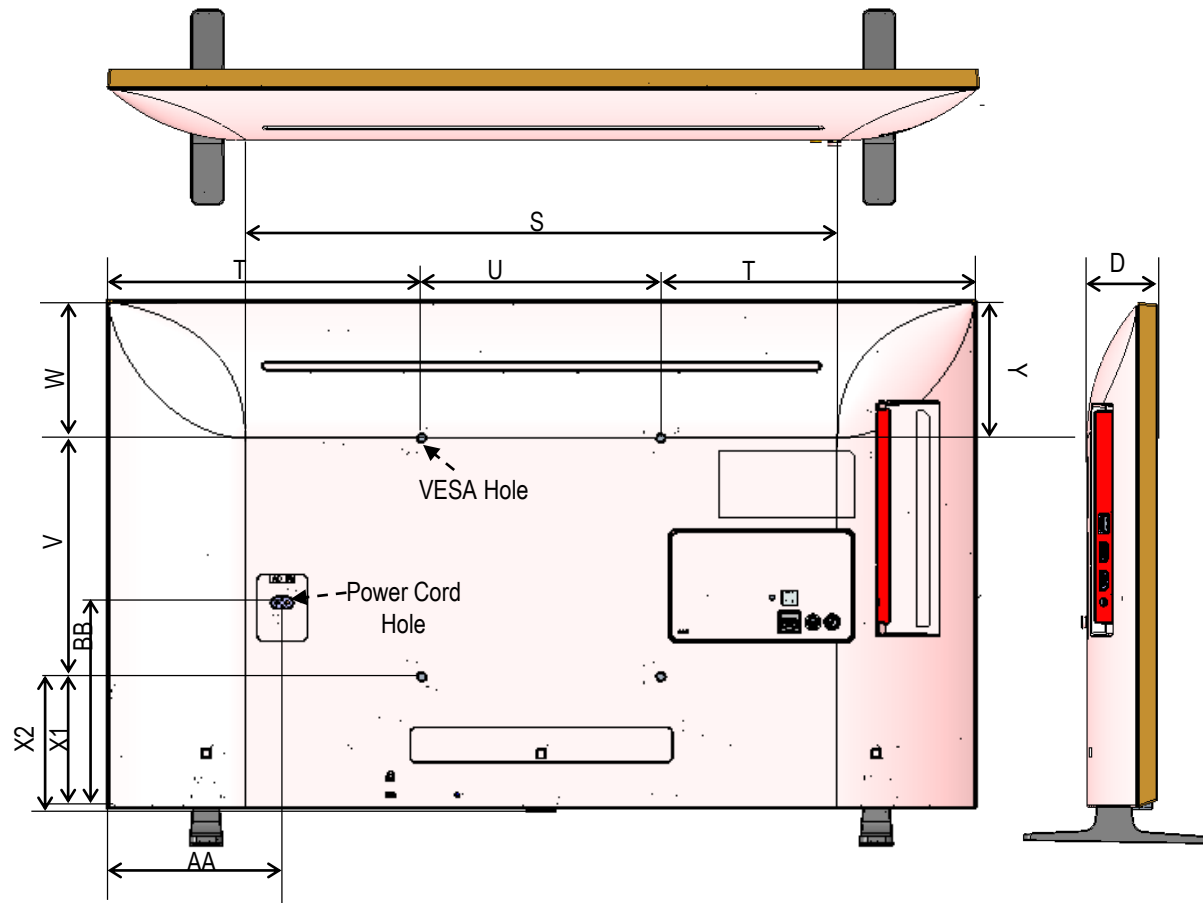

Unit : M

Size	65 inch	55 inch	50 inch	43 inch
Power Cord length	59.05↑			

Detail Dimension of TV

UR87/78/77/75 (86 • 75 • 70)

Unit : inches

Size	86 inch 217cm	75 inch 189cm	70 inch 176cm
S	54.80	44	42.20
T	26.14	25.16	22.87
U	23.62	15.75	15.75
V	15.75	15.75	15.75
W	17.00	11.22	10.43
X1	10.63	10.91	9.45
X2	10.71	10.98	9.53
Y	10.55	10.55	9.65
AA	23.58	22.01	19.09
BB	8.46	8.35	10.83
D	2.36	2.36	2.36

Unit : M

Size	86 inch	75 inch	70 inch
Power Cord length	59.05↑		

Detail Dimension of TV

UR87/78/77/75 (65 • 55 • 50 • 43)

Unit : inches

Size	65 inch 163cm	55 inch 138cm	50 inch 125cm	43 inch 107cm
S	38.19	31.54	29.76	31.57
T	22.72	18.43	18.15	15.08
U	11.81	11.81	7.87	7.87
V	11.81	11.81	7.87	7.87
W	14.80	9.96	8.82	5.87
X1	6.26	6.26	8.86	8.36
X2	6.38	6.38	8.94	8.46
Y	10.51	9.37	7.20	4.02
AA	18.82	14.61	15.12	12.05
BB	9.45	9.06	10	8.43
D	2.27	2.26	2.25	2.25

Unit : M

Size	65 inch	55 inch	50 inch	43 inch
Power Cord length	59.05↑			

Detail Dimension of TV

UR73 (65 • 55 • 50 • 43)

Unit : inches

Size	65 inch 163cm	55 inch 138cm	50 inch 125cm	43 inch 107cm
S	56.53	47.87	43.35	37.28
T	20.59	18.23	15.98	12.95
U	15.75	11.81	11.81	11.81
V	11.81	11.81	11.81	11.81
W	15.94	13.39	10.83	7.76
X1	4.96	3.78	2.60	2.28
X2	5.08	2.83	2.72	2.40
Y	14.49	12.32	9.76	6.69
D	3.19	3.19	3.19	3.11

Unit : M

Size	65 inch	55 inch	50 inch	43 inch
Power Cord length	59.05↑			

Unit : inches

Size	32 inch 80cm
S	19.49
T	10.39
U	7.87
V	7.87
W	4.61
X1	4.37
X2	4.49
Y	4.61
AA	6.81
BB	5.79
D	2.36

Unit : M

Size	32 inch
Power Cord length	59.05↑