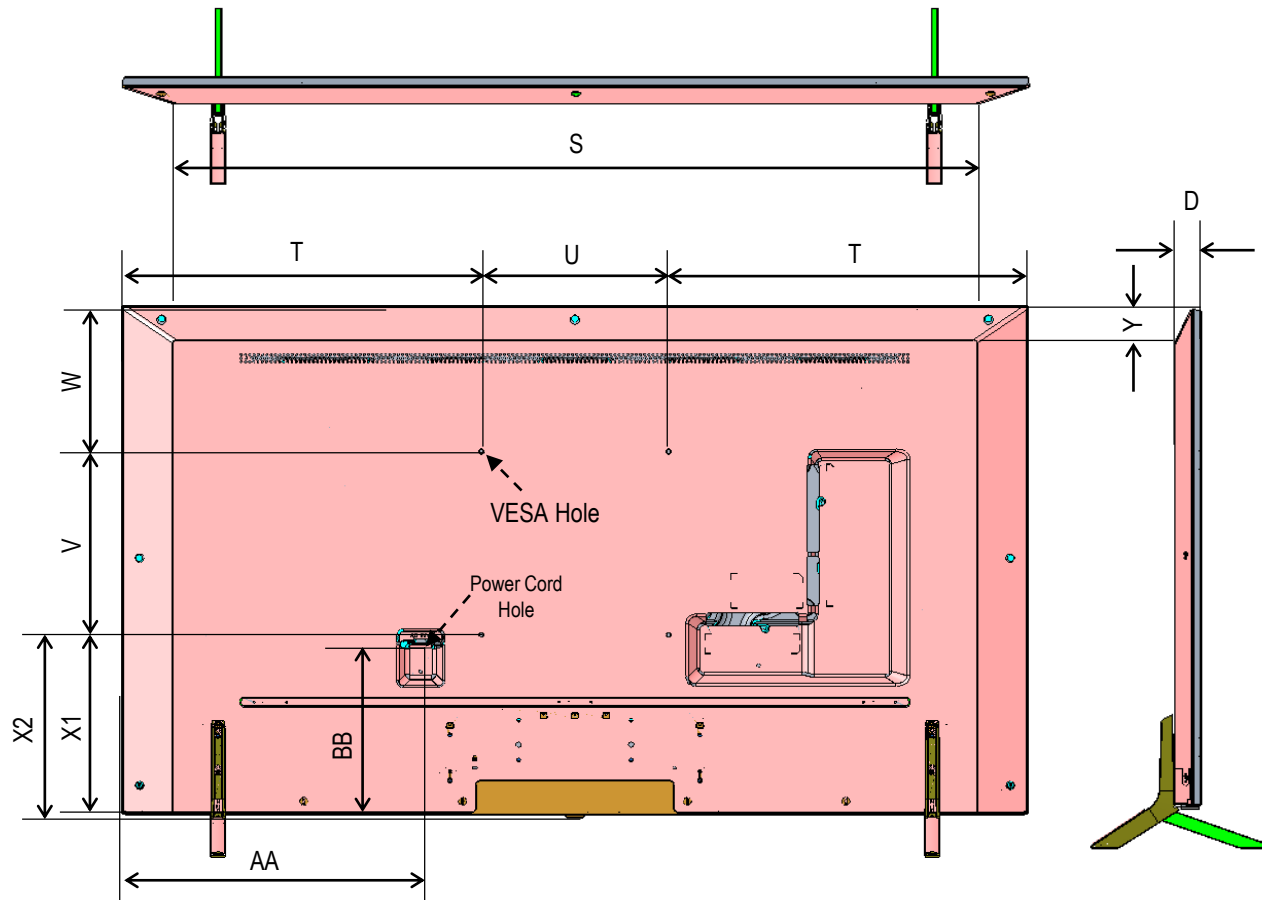

Unit : M

Size	77 inch	65 inch	55 inch	48 inch
Power Cord length	59.05↑			

Detail Dimension of TV

QNED86/85 (86 • 75 • 65 • 55)

Unit : inches

Size	86 inch 217cm	75 inch 189cm	65 inch 163cm	55 inch 138cm
T	26.06	25.08	20.71	18.39
U	23.62	15.75	15.75	11.81
V	15.75	15.75	15.75	11.81
W	17.36	12.32	9.72	6.53
X1	10.16	9.65	7.28	9.60
X2	10.39	9.84	7.52	9.80
AA	24.09	23.03	18.35	16.22
BB	10.04	9.57	9.69	8.62
D	1.81	1.77	1.77	1.81

Unit : M

Size	86 inch	75 inch	65 inch	55 inch
Power Cord length	59.05↑			

Detail Dimension of TV

QNED82/81/80 (86 • 75 • 65 • 55 • 50)

Unit : inches

Size	86 inch 217cm	75 inch 189cm	65 inch 163cm	55 inch 138cm	50 inch 125cm
S	-	55.12	47.80	43.35	38.46
T	26.06	25.16	22.76	18.31	18.15
U	23.62	15.75	11.81	11.81	7.87
V	15.75	11.81	11.81	11.81	7.87
W	17.36	11.77	8.54	4.96	5.47
X1	10.16	14.21	12.48	11.10	12.13
X2	10.39	14.41	12.72	11.34	12.32
Y	-	7.01	6.85	2.56	2.87
AA	24.09	20.94	18.94	14.60	14.33
BB	10.04	13.43	11.61	10.90	8.70
D	1.81	1.22	1.18	1.18	1.18

Unit : M

Size	86 inch	75 inch	65 inch	55 inch	50 inch
Power Cord length	59.05↑				

Detail Dimension of TV

QNED76/75 (75 · 65 · 55 · 50)

Unit : inches

Size	75 inch 189cm	65 inch 163cm	55 inch 138cm	50 inch 125cm
S	59.76	50.63	42.05	37.72
T	25.08	22.68	18.39	18.11
U	15.75	11.81	11.81	7.87
V	15.75	11.81	11.81	7.87
W	9.25	9.45	6.38	5.43
X1	12.76	11.57	9.76	12.20
X2	12.95	11.77	9.96	12.44
Y	2.05	2.24	2.32	2.40
AA	21.93	18.86	14.57	14.29
BB	11.65	10.87	10.71	9.45
D	1.75	1.74	1.74	1.94

Unit : M

Size	75 inch	65 inch	55 inch	50 inch
Power Cord length	59.05↑			

Unit : inches

Size	43 inch 107cm
S	31.57
T	15.08
U	7.87
V	7.87
W	5.87
X1	8.39
X2	8.46
Y	4.02
AA	12.05
BB	8.43
D	2.24

Unit : M

Size	43 inch
Power Cord length	59.05↑