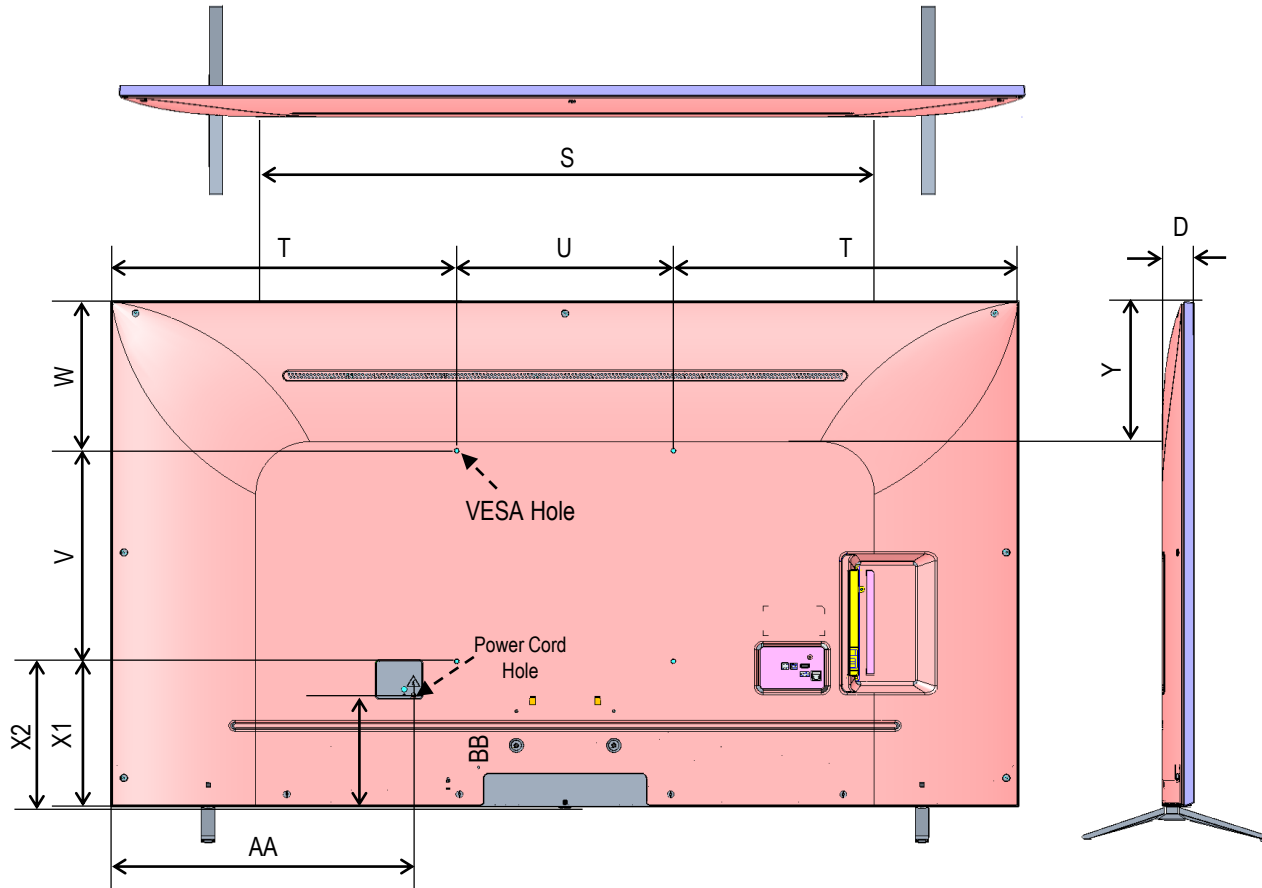

Unit : M

Size	75 inch	65 inch	55 inch	50 inch	43 inch
Power Cord length	59.05↑				

Detail Dimension of TV

UR81/82/83 (86 • 75 • 70)

Unit : inches

Size	86 inch 217cm	75 inch 189cm	70 inch 176cm
S	54.80	44.96	42.20
T	26.14	25.16	22.87
U	23.62	15.75	15.75
V	15.75	15.75	15.75
W	17.01	11.22	10.43
X1	10.63	10.91	9.45
X2	10.71	10.98	9.53
Y	10.55	10.55	9.65
AA	23.58	22.01	19.09
BB	8.46	8.35	10.83
D	2.36	2.36	2.36

Unit : M

Size	86 inch	75 inch	70 inch
Power Cord length	59.05↑		

Detail Dimension of TV

UR81/82/83 (65 • 55 • 50 • 43)

Unit : inches

Size	65 inch 163cm	55 inch 138cm	50 inch 125cm	43 inch 107cm
S	38.19	31.54	29.76	31.57
T	22.72	18.43	18.15	15.08
U	11.81	11.81	7.87	7.87
V	11.81	11.81	7.87	7.87
W	14.80	9.96	8.82	5.87
X1	6.26	6.26	8.86	8.39
X2	6.38	6.38	8.94	8.46
Y	10.51	9.37	7.20	4.02
AA	18.82	14.61	15.12	12.05
BB	9.45	9.06	10	8.43
D	2.28	2.28	2.24	1.85

Unit : M

Size	65 inch	55 inch	50 inch	43 inch
Power Cord length	59.05↑			

Detail Dimension of TV

UR87/78/77/75 (86 • 75 • 70)

Unit : inches

Size	86 inch 217cm	75 inch 189cm	70 inch 176cm
S	54.80	44	42.20
T	26.14	25.16	22.87
U	23.62	15.75	15.75
V	15.75	15.75	15.75
W	17.00	11.22	10.43
X1	10.63	10.91	9.45
X2	10.71	10.98	9.53
Y	10.55	10.55	9.65
AA	23.58	22.01	19.09
BB	8.46	8.35	10.83
D	2.36	2.36	2.36

Unit : M

Size	86 inch	75 inch	70 inch
Power Cord length	59.05↑		

Detail Dimension of TV

UR87/78/77/75 (65 • 55 • 50 • 43)

Unit : inches

Size	65 inch 163cm	55 inch 138cm	50 inch 125cm	43 inch 107cm
S	38.19	31.54	29.76	31.57
T	22.72	18.43	18.15	15.08
U	11.81	11.81	7.87	7.87
V	11.81	11.81	7.87	7.87
W	14.80	9.96	8.82	5.87
X1	6.26	6.26	8.86	8.36
X2	6.38	6.38	8.94	8.46
Y	10.51	9.37	7.20	4.02
AA	18.82	14.61	15.12	12.05
BB	9.45	9.06	10	8.43
D	2.27	2.26	2.25	2.25