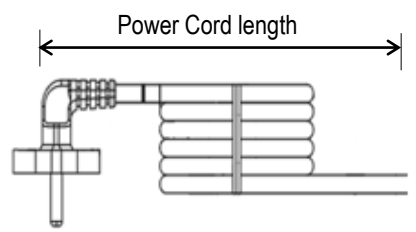

Unit : M

Size	83 inch	77 inch	65 inch	55 inch
Power Cord length	59.05↑			

Unit : inches

Size	83 inch 209cm
S1	19.69
S2	21.89
T1	28.54
T2	32.87
U1	15.75
U2	7.09
V1	15.75
V2	2.16
W1	21.54
W2	24.65
X1	4.25
X2	14.72
X3	4.49
X4	14.96
AA	35.51
BB	4.45
D	2.18

Unit : M

Size	83inch
Power Cord length	59.05↑

Detail Dimension of TV

OLED C3 (77 • 65 • 55)

Unit : inches

Size	77inch 914cm	65inch 163cm	55inch 138cm
S1	13.86	12.48	7.64
S2	24.57	19.80	19.80
S3	26.89	22.17	22.17
T	27.80	22.44	18.15
U	11.81	11.81	11.81
V	7.87	7.87	7.87
W	17.28	15.79	10.94
X1	13.27	8.66	8.66
X2	13.50	8.90	8.90
AA	30.28	24.92	20.59
BB	4.76	4.76	4.76
D	1.85	1.77	1.77

Unit : M

Size	77 inch	65 inch	55 inch
Power Cord length	59.05↑		

Unit : inches

Size	48 inch 120cm
S1	9.65
S2	14.53
S3	16.73
T	15.20
U	11.81
V	7.87
W	10.59
X1	5.67
X2	6.30
AA	4.96
BB	4.60
D	1.85

Unit : M

Size	48inch
Power Cord length	59.05↑

Unit : inches

Size	42 inch 105cm
S1	1.61
S2	19.41
S3	21.06
T	12.44
U	11.81
V	7.87
W	5.28
X1	7.91
X2	8.15
AA	10.35
BB	4.45
D	1.61

Unit : M

Size	42inch
Power Cord length	59.05↑

Detail Dimension of TV

OLED B3 (77 • 65 • 55)