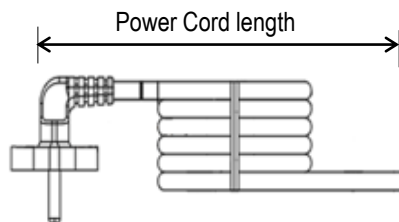

Unit : M

Size	83 inch	75 inch	70 inch
Power Cord length	59.05↑		

Detail Dimension of TV

NANO77/73 (65 • 55 • 50 • 43)

Unit : inches

Size	65 inch 163cm	55 inch 138cm	50 inch 125cm	43 inch 107cm
S	38.19	31.54	29.76	31.57
T	22.72	18.43	18.15	15.08
U	11.81	11.81	7.87	7.87
V	11.81	11.81	7.87	7.87
W	14.80	9.96	8.82	5.87
X1	6.26	6.26	8.86	8.39
X2	6.38	6.38	8.94	8.46
Y	10.12	9.37	7.20	4.02
AA	18.81	14.60	15.12	12.05
BB	9.45	9.06	10	8.43
D	2.27	2.26	2.25	2.25

Unit : M

Size	65 inch	55 inch	50 inch	43 inch
Power Cord length	59.05↑			

Detail Dimension of TV

UR9XXX (75 • 65 • 55 • 50 • 43)

Unit : inches

Size	75 inch 189cm	65 inch 163cm	55 inch 138cm	50 inch 125cm	43 inch 107cm
S	55.12	47.80	43.35	38.46	33.19
T	25.16	22.76	18.31	18.15	15.12
U	15.75	11.81	11.81	7.87	7.87
V	11.81	11.81	11.81	7.87	7.87
W	11.77	8.54	4.96	5.47	5.91
X1	14.21	12.48	11.10	12.13	8.27
X2	14.41	12.72	11.34	12.32	8.50
Y	7.01	6.85	2.56	2.87	2.99
AA	20.94	18.94	14.61	14.33	11.30
BB	13.43	11.61	10.90	8.70	7.48
D	1.22	1.18	1.18	1.18	1.18

Unit : M

Size	75 inch	65 inch	55 inch	50 inch	43 inch
Power Cord length	59.05↑				

Detail Dimension of TV

UR81/82/83 (86 • 75 • 70)

Unit : inches

Size	86 inch 217cm	75 inch 189cm	70 inch 176cm
S	54.80	44.96	42.20
T	26.14	25.16	22.87
U	23.62	15.75	15.75
V	15.75	15.75	15.75
W	17.01	11.22	10.43
X1	10.63	10.91	9.45
X2	10.71	10.98	9.53
Y	10.55	10.55	9.65
AA	23.58	22.01	19.09
BB	8.46	8.35	10.83
D	2.36	2.36	2.36

Unit : M

Size	86 inch	75 inch	70 inch
Power Cord length	59.05↑		

Detail Dimension of TV

UR81/82/83 (65 • 55 • 50 • 43)

Unit : inches

Size	65 inch 163cm	55 inch 138cm	50 inch 125cm	43 inch 107cm
S	38.19	31.54	29.76	31.57
T	22.72	18.43	18.15	15.08
U	11.81	11.81	7.87	7.87
V	11.81	11.81	7.87	7.87
W	14.80	9.96	8.82	5.87
X1	6.26	6.26	8.86	8.39
X2	6.38	6.38	8.94	8.46
Y	10.51	9.37	7.20	4.02
AA	18.82	14.61	15.12	12.05
BB	9.45	9.06	10	8.43
D	2.28	2.28	2.24	1.85