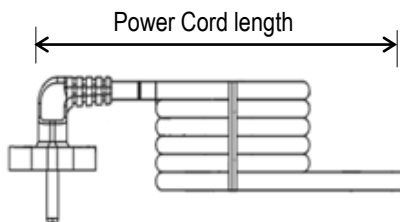

Unit : M

Size	97inch
Power Cord length	59.05↑

Detail Dimension of TV

OLED G3 (83 • 77 • 65 • 55)

Unit : inches

Size	83 inch 209cm	77 inch 194cm	65 inch 163cm	55 inch 138cm
T1	28.50	27.79	22.44	18.15
U1	15.75	11.81	11.81	11.81
V1	15.75	11.81	11.81	7.87
W1	15.24	16.22	12.09	14.80
X1	10.43	10.43	8.43	4.80
X2	10.63	10.63	8.62	5
T2	32.83	30.16	24.80	20.51
U2	7.09	7.09	7.09	7.09
W2	10.07	8.46	5.90	4.57
X3	31.33	29.96	26.42	22.91
X4	31.54	30.20	26.61	23.11
AA	36.38	33.70	25.75	21.42
BB	2.32	2.24	2.20	2.20
D	1.10	0.98	0.94	1.06

Unit : M

Size	83 inch	77 inch	65 inch	55 inch
Power Cord length	59.05↑			

Unit : inches

Size	83 inch 209cm
S1	19.69
S2	21.89
T1	28.54
T2	32.87
U1	15.75
U2	7.09
V1	15.75
V2	2.16
W1	21.54
W2	24.65
X1	4.25
X2	14.72
X3	4.49
X4	14.96
AA	35.51
BB	4.45
D	2.18

Unit : M

Size	83inch
Power Cord length	59.05↑

Detail Dimension of TV

OLED C3 (77 • 65 • 55)

Unit : inches

Size	77inch 914cm	65inch 163cm	55inch 138cm
S1	13.86	12.48	7.64
S2	24.57	19.80	19.80
S3	26.89	22.17	22.17
T	27.80	22.44	18.15
U	11.81	11.81	11.81
V	7.87	7.87	7.87
W	17.28	15.79	10.94
X1	13.27	8.66	8.66
X2	13.50	8.90	8.90
AA	30.28	24.92	20.59
BB	4.76	4.76	4.76
D	1.85	1.77	1.77

Unit : M

Size	77 inch	65 inch	55 inch
Power Cord length	59.05↑		

Unit : inches

Size	48 inch 120cm
S1	9.65
S2	14.53
S3	16.73
T	15.20
U	11.81
V	7.87
W	10.59
X1	5.67
X2	6.30
AA	4.96
BB	4.60
D	1.85

Unit : M

Size	48inch
Power Cord length	59.05↑