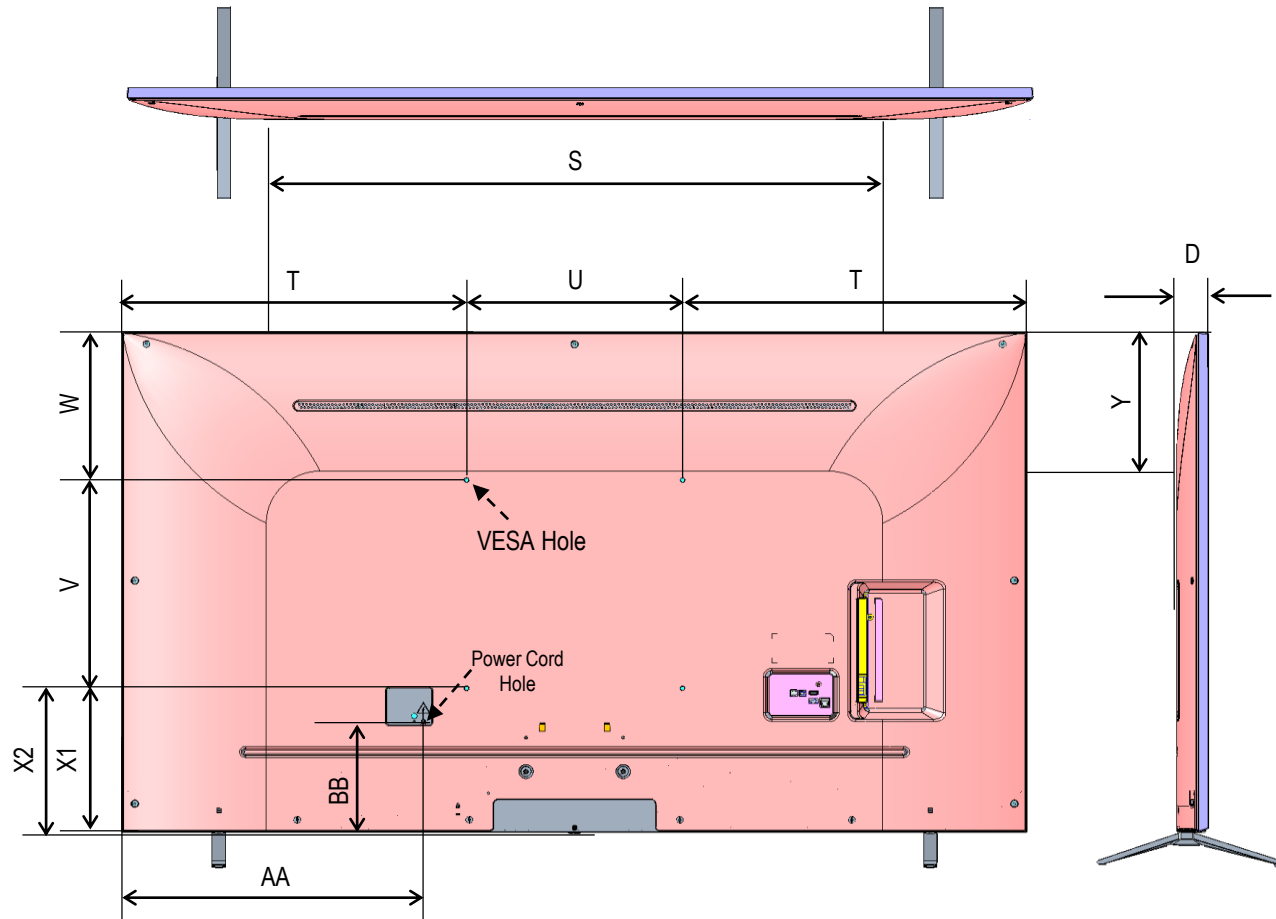

Unit : M

Size	86 inch	75 inch	65 inch	55 inch	50 inch
Power Cord length	59.05↑				

Detail Dimension of TV

QNED76/75 (75 · 65 · 55 · 50)

Unit : inches

Size	75 inch 189cm	65 inch 163cm	55 inch 138cm	50 inch 125cm
S	59.76	50.63	42.05	37.72
T	25.08	22.68	18.39	18.11
U	15.75	11.81	11.81	7.87
V	15.75	11.81	11.81	7.87
W	9.25	9.45	6.38	5.43
X1	12.76	11.57	9.76	12.20
X2	12.95	11.77	9.96	12.44
Y	2.05	2.24	2.32	2.40
AA	21.93	18.86	14.57	14.29
BB	11.65	10.87	10.71	9.45
D	1.75	1.74	1.74	1.94

Unit : M

Size	75 inch	65 inch	55 inch	50 inch
Power Cord length	59.05↑			

Unit : inches

Size	43 inch 107cm
S	31.57
T	15.08
U	7.87
V	7.87
W	5.87
X1	8.39
X2	8.46
Y	4.02
AA	12.05
BB	8.43
D	2.24

Unit : M

Size	43 inch
Power Cord length	59.05↑

Detail Dimension of TV

NANO77/73 (86 • 75 • 70)

Unit : inches

Size	86 inch 217cm	75 inch 189cm	70 inch 176cm
S	54.80	44.96	42.20
T	26.14	25.16	22.87
U	23.62	15.75	15.75
V	15.75	15.75	15.75
W	17.00	11.22	10.43
X1	10.63	10.91	9.45
X2	10.71	10.98	9.53
Y	10.55	10.55	9.65
AA	23.58	22.01	19.09
BB	8.46	8.35	10.83
D	10.55	10.55	9.65

Unit : M

Size	83 inch	75 inch	70 inch
Power Cord length	59.05↑		

Detail Dimension of TV

NANO77/73 (65 • 55 • 50 • 43)

Unit : inches

Size	65 inch 163cm	55 inch 138cm	50 inch 125cm	43 inch 107cm
S	38.19	31.54	29.76	31.57
T	22.72	18.43	18.15	15.08
U	11.81	11.81	7.87	7.87
V	11.81	11.81	7.87	7.87
W	14.80	9.96	8.82	5.87
X1	6.26	6.26	8.86	8.39
X2	6.38	6.38	8.94	8.46
Y	10.12	9.37	7.20	4.02
AA	18.81	14.60	15.12	12.05
BB	9.45	9.06	10	8.43
D	2.27	2.26	2.25	2.25