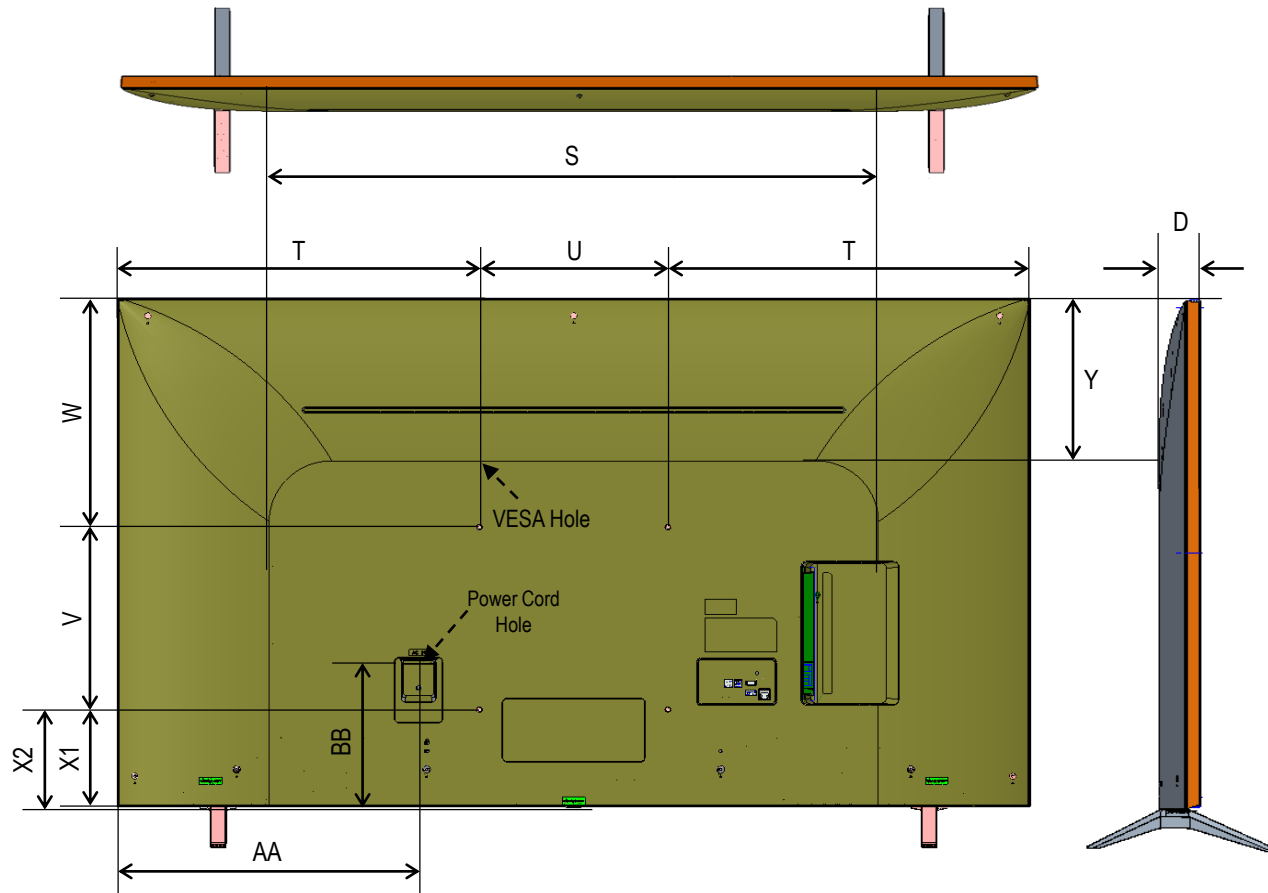

Unit : M

Size	86 inch	75 inch	70 inch
Power Cord length	59.05↑		

Detail Dimension of TV

UR81/82/83 (65 • 55 • 50 • 43)

Unit : inches

Size	65 inch 163cm	55 inch 138cm	50 inch 125cm	43 inch 107cm
S	38.19	31.54	29.76	31.57
T	22.72	18.43	18.15	15.08
U	11.81	11.81	7.87	7.87
V	11.81	11.81	7.87	7.87
W	14.80	9.96	8.82	5.87
X1	6.26	6.26	8.86	8.39
X2	6.38	6.38	8.94	8.46
Y	10.51	9.37	7.20	4.02
AA	18.82	14.61	15.12	12.05
BB	9.45	9.06	10	8.43
D	2.28	2.28	2.24	1.85

Unit : M

Size	65 inch	55 inch	50 inch	43 inch
Power Cord length	59.05↑			

Detail Dimension of TV

UR87/78/77/75 (86 • 75 • 70)

Unit : inches

Size	86 inch 217cm	75 inch 189cm	70 inch 176cm
S	54.80	44	42.20
T	26.14	25.16	22.87
U	23.62	15.75	15.75
V	15.75	15.75	15.75
W	17.00	11.22	10.43
X1	10.63	10.91	9.45
X2	10.71	10.98	9.53
Y	10.55	10.55	9.65
AA	23.58	22.01	19.09
BB	8.46	8.35	10.83
D	2.36	2.36	2.36

Unit : M

Size	86 inch	75 inch	70 inch
Power Cord length	59.05↑		

Detail Dimension of TV

UR87/78/77/75 (65 • 55 • 50 • 43)

Unit : inches

Size	65 inch 163cm	55 inch 138cm	50 inch 125cm	43 inch 107cm
S	38.19	31.54	29.76	31.57
T	22.72	18.43	18.15	15.08
U	11.81	11.81	7.87	7.87
V	11.81	11.81	7.87	7.87
W	14.80	9.96	8.82	5.87
X1	6.26	6.26	8.86	8.36
X2	6.38	6.38	8.94	8.46
Y	10.51	9.37	7.20	4.02
AA	18.82	14.61	15.12	12.05
BB	9.45	9.06	10	8.43
D	2.27	2.26	2.25	2.25

Unit : M

Size	65 inch	55 inch	50 inch	43 inch
Power Cord length	59.05↑			

Detail Dimension of TV

UR73 (65 • 55 • 50 • 43)

Unit : inches

Size	65 inch 163cm	55 inch 138cm	50 inch 125cm	43 inch 107cm
S	56.53	47.87	43.35	37.28
T	20.59	18.23	15.98	12.95
U	15.75	11.81	11.81	11.81
V	11.81	11.81	11.81	11.81
W	15.94	13.39	10.83	7.76
X1	4.96	3.78	2.60	2.28
X2	5.08	2.83	2.72	2.40
Y	14.49	12.32	9.76	6.69
D	3.19	3.19	3.19	3.11