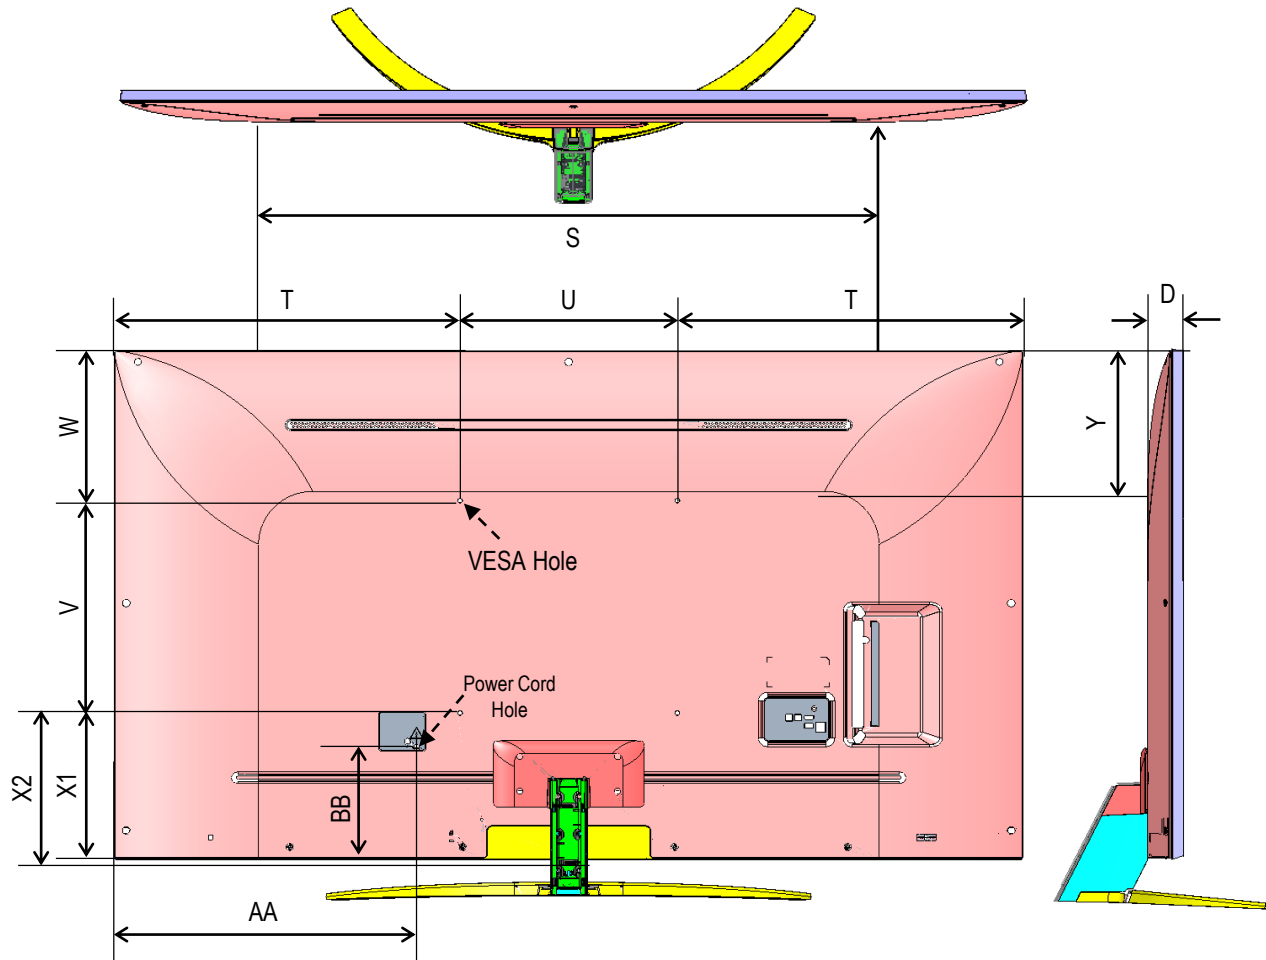

Unit : M

Size	83 inch	75 inch	70 inch
Power Cord length	59.05↑		

Detail Dimension of TV

NANO77/73 (65 • 55 • 50 • 43)

Unit : inches

Size	65 inch 163cm	55 inch 138cm	50 inch 125cm	43 inch 107cm
S	38.19	31.54	29.76	31.57
T	22.72	18.43	18.15	15.08
U	11.81	11.81	7.87	7.87
V	11.81	11.81	7.87	7.87
W	14.80	9.96	8.82	5.87
X1	6.26	6.26	8.86	8.39
X2	6.38	6.38	8.94	8.46
Y	10.12	9.37	7.20	4.02
AA	18.81	14.60	15.12	12.05
BB	9.45	9.06	10	8.43
D	2.27	2.26	2.25	2.25

Unit : M

Size	65 inch	55 inch	50 inch	43 inch
Power Cord length	59.05↑			

Detail Dimension of TV

UR9XXX (75 • 65 • 55 • 50 • 43)

Unit : inches

Size	75 inch 189cm	65 inch 163cm	55 inch 138cm	50 inch 125cm	43 inch 107cm
S	55.12	47.80	43.35	38.46	33.19
T	25.16	22.76	18.31	18.15	15.12
U	15.75	11.81	11.81	7.87	7.87
V	11.81	11.81	11.81	7.87	7.87
W	11.77	8.54	4.96	5.47	5.91
X1	14.21	12.48	11.10	12.13	8.27
X2	14.41	12.72	11.34	12.32	8.50
Y	7.01	6.85	2.56	2.87	2.99
AA	20.94	18.94	14.61	14.33	11.30
BB	13.43	11.61	10.90	8.70	7.48
D	1.22	1.18	1.18	1.18	1.18

Unit : M

Size	75 inch	65 inch	55 inch	50 inch	43 inch
Power Cord length	59.05↑				

Detail Dimension of TV

UR81/82/83 (86 • 75 • 70)

Unit : inches

Size	86 inch 217cm	75 inch 189cm	70 inch 176cm
S	54.80	44.96	42.20
T	26.14	25.16	22.87
U	23.62	15.75	15.75
V	15.75	15.75	15.75
W	17.01	11.22	10.43
X1	10.63	10.91	9.45
X2	10.71	10.98	9.53
Y	10.55	10.55	9.65
AA	23.58	22.01	19.09
BB	8.46	8.35	10.83
D	2.36	2.36	2.36

Unit : M

Size	86 inch	75 inch	70 inch
Power Cord length	59.05↑		

Detail Dimension of TV

UR81/82/83 (65 • 55 • 50 • 43)

Unit : inches

Size	65 inch 163cm	55 inch 138cm	50 inch 125cm	43 inch 107cm
S	38.19	31.54	29.76	31.57
T	22.72	18.43	18.15	15.08
U	11.81	11.81	7.87	7.87
V	11.81	11.81	7.87	7.87
W	14.80	9.96	8.82	5.87
X1	6.26	6.26	8.86	8.39
X2	6.38	6.38	8.94	8.46
Y	10.51	9.37	7.20	4.02
AA	18.82	14.61	15.12	12.05
BB	9.45	9.06	10	8.43
D	2.28	2.28	2.24	1.85